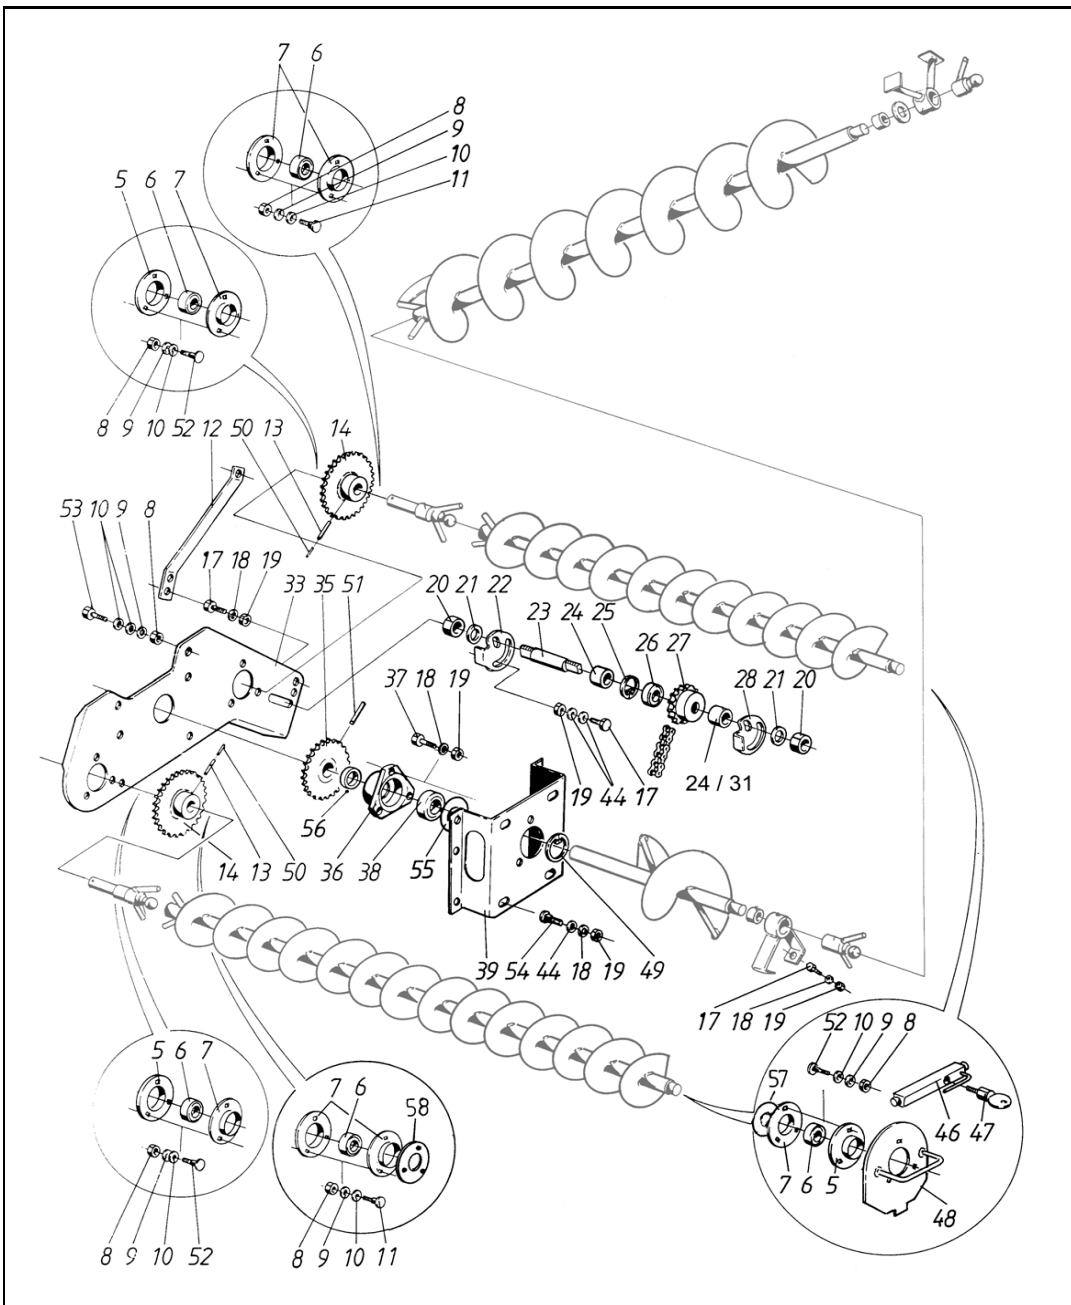

1-riv. ketjun laakerointi
1-linje kedja lager

1-line chain bearings
Подшипники 1-рядной цепи

13EB

5	R688400	4	Laakerikuppi	Lagerhus	Bearing cup	Кольцо подшипника
6	0511054	6	Laakeri	Lager	Bearing	Подшипник
7	0569321	8	Laippa	Flans	Flange	Фланец
8	6506234	24	Mutteri	Mutter	Nut	Гайка
9	7412469	24	Jousilaatta	Fjäderbricka	Spring washer	Шайба Гровера
10	7400032	30	Aluslaatta	Bricka	Washer	Шайба
11	6758344	6	Lukkoruuvi	Låsskruv	Lock screw	Винт стопорный
12	R686242	1	Tuki	Stöd	Support	Опора
13	7814205	2	Jousisokka	Fjädersprint	Spring pin	Палец мотовила
14	R685728	2	Ketjupyöriä	Kedjehjul	Sprocket	Звездочка
14	R702743	2	Ketjupyöriä	Kedjehjul	Sprocket	Звездочка
17	6226167	4	Ruuvi	Skruv	Screw	Винт
18	7414471	11	Jousilaatta	Fjäderbricka	Spring washer	Шайба Гровера
19	6506434	11	Mutteri	Mutter	Nut	Гайка
20	6507224	2	Mutteri	Mutter	Nut	Гайка
21	7414481	2	Jousilaatta	Fjäderbricka	Spring washer	Шайба Гровера
22	R687852	1	Lukitsin	Regel	Clamp	Скоба
23	R681096	1	Akseli	Axel	Shaft	Вал
24	R681098	2	Holkki	Bussning	Bush	Втулка
24	R702748	2	Holkki	Bussning	Bush	Втулка
25	7815238	1	Varmistinrengas	Låsring	Circlip	Пружинный кольцевой замок
26	0502364	1	Laakeri	Lager	Bearing	Подшипник
27	R681097	1	Ketjupyöriä	Kedjehjul	Sprocket	Звездочка
28	R687853	1	Lukitsin	Regel	Clamp	Скоба
31	R702749	1	Holkki	Bussning	Bush	Втулка
33	R685731	1	Päätylevy	Ändplåt	End plate	Концевой щит
35	R685727	1	Ketjupyöriä	Kedjehjul	Sprocket	Звездочка
35	R702745	1	Ketjupyöriä	Kedjehjul	Sprocket	Звездочка
36	R593961	1	Laakeripesä	Lagerhus	Bearing box	Корпус подшипника
36	R696027	1	Laakeripesä	Lagerhus	Bearing box	Корпус подшипника
37	6763744	3	Lukkoruuvi	Låsskruv	Lock screw	Винт стопорный
38	0502368	1	Laakeri	Lager	Bearing	Подшипник
39	R680919	1	Tuki	Stöd	Support	Опора
44	7400033	4	Aluslaatta	Bricka	Washer	Шайба
46	R681150	2	Akseli	Axel	Shaft	Вал
47	R663316	2	Ruuvi	Skruv	Screw	Винт
48	R685746	2	Laakerilevy	Lagerplåt	Bearing plate	Пластина подшипника
49	7815258	1	Varmistinrengas	Låsring	Circlip	Пружинный кольцевой замок
50	7814149	2	Jousisokka	Fjädersprint	Spring pin	Палец мотовила
51	7814235	1	Jousisokka	Fjädersprint	Spring pin	Палец мотовила
52	6221667	12	Ruuvi	Skruv	Screw	Винт
53	6221260	6	Ruuvi	Skruv	Screw	Винт
54	6763344	4	Lukkoruuvi	Låsskruv	Lock screw	Винт стопорный
55	R687256	1	Suojus	Skydd	Guard	Защита
56	R693020	1	Holkki	Bussning	Bush	Втулка
57	R615221	2	Aluslaatta	Bricka	Washer	Шайба
58	R687255	2	Suojalevy	Skydd	Guard	Защита

Päivitys 14-1-05

Updated 14-1-05

SR 2035 - SR 2085

0814074

4/09