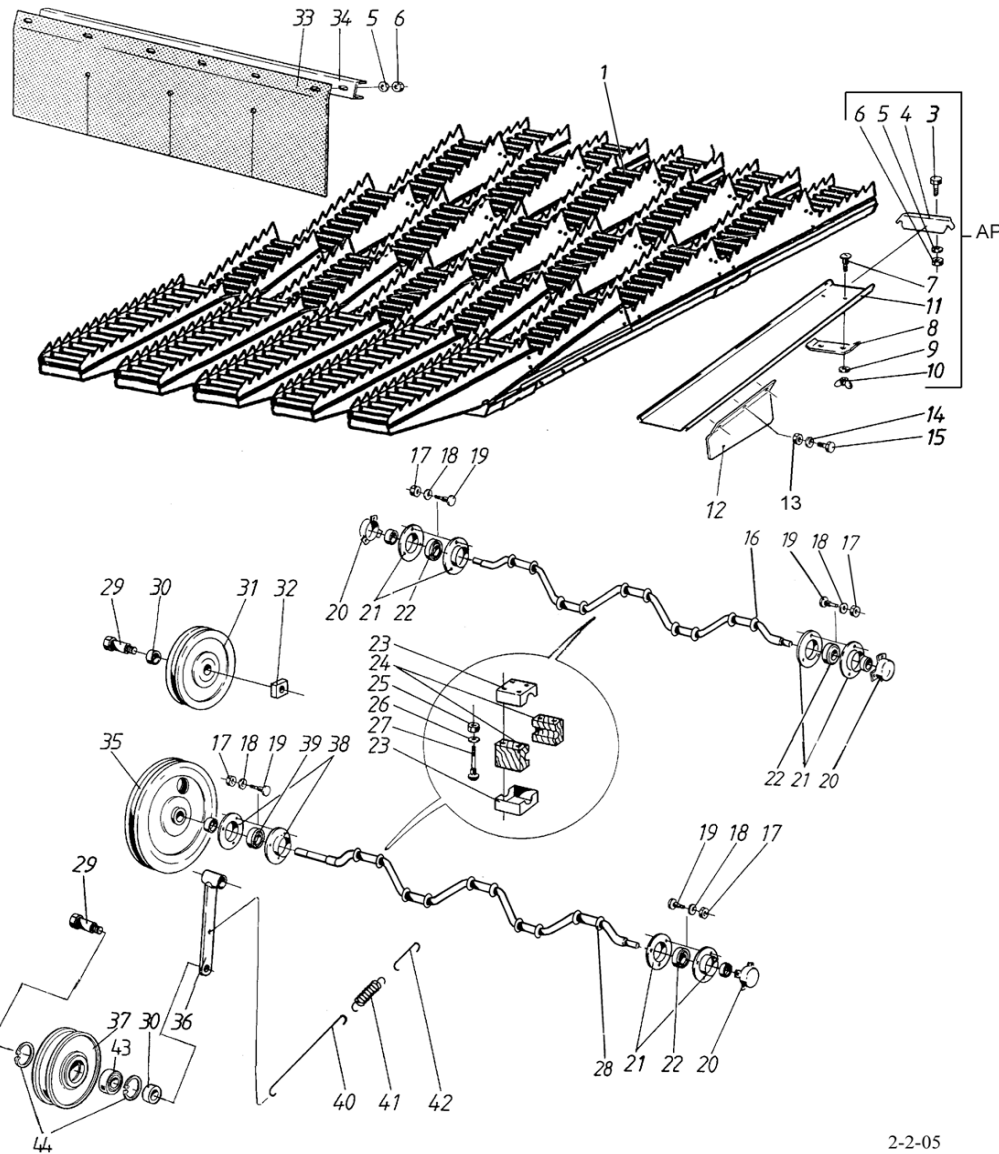

2-2-05

1	R701270	AP	5	Kohlin	Skakare	Walker	Клавишный соломотряс
1	R701260	UP	5	Kohlin	Skakare	Walker	Клавишный соломотряс
3	6210667		8	Ruuvi	Skruv	Screw	Винт
4	R685801		5	Pääty	Ändplåt	End plate	Концевой щит
5	7400030		14	Aluslaatta	Bricka	Washer	Шайба
6	6593838		14	Lukkomutteri	Låsmutter	Lock nut	Гайка контровая
7	6758344		8	Lukkoruuvi	Låsskruv	Lock screw	Винт стопорный
8	R685799		4	Lukitsin	Låsanordning	Lock devise	Блокирующ. устр-во
9	7400032		8	Aluslaatta	Bricka	Washer	Шайба
10	6598704		8	Siipimutteri	Mutter	Nut	Гайка
11	R692130		5	Kassetti	Kassett	Cassette	Кассета
12	R685570		4	Jakolevy	Plåt	Plate	Пластина
13	7400030		6	Aluslaatta	Bricka	Washer	Шайба
14	6594038		6	Lukkomutteri	Låsmutter	Lock nut	Гайка контровая
15	6220467		6	Ruuvi	Skruv	Screw	Винт
16	R692078		1	Kampiakseli	Vevaxel	Crankshaft	Коленвал
17	6506234		12	Mutteri	Mutter	Nut	Гайка
18	7414469		12	Jousilaatta	Fjäderbricka	Spring washer	Шайба Гровера
19	6758544		12	Lukkoruuvi	Låsskruv	Lock screw	Винт стопорный
20	R634692		1	Suojus	Skydd	Guard	Защита
21	0569320		6	Laippa	Flans	Flange	Фланец
22	0511051		3	Laakeri	Lager	Bearing	Подшипник
23	R640871		20	Laakerikuppi	Lagerhus	Bearing cup	Кольцо подшипника
24	R692090		10	Puulaakeri	Trälager	Bearing	Подшипник
25	6594038		32	Lukkomutteri	Låsmutter	Lock nut	Гайка контровая
26	7414057		32	Aluslaatta	Bricka	Washer	Шайба
27	6761114		32	Lukkoruuvi	Låsskruv	Lock screw	Винт стопорный
28	R692079		1	Kampiakseli	Vevaxel	Crankshaft	Коленвал
29	R596052		2	Akseli	Axel	Shaft	Вал
30	R066732		2	Holkki	Bussning	Bush	Втулка
31	R586987		1	Kiristyspyörä	Spännrulle	Pulley	Шкив
32	9595515		1	Mutteri	Mutter	Nut	Гайка
33	R680785		1	Kumi	Gummi	Rubber	Резина
34	R680501		1	Listä	List	Plate	Плата
35	R686844		1	Hihnapyörä	Remskiva	Pulley	Шкив
36	R685806		1	Varsi	Hävarm	Arm	Ручка
37	R687855		1	Kiristyspyörä	Spännrulle	Wheel	Колесо
38	0569321		2	Laippa	Flans	Flange	Фланец
39	0511054		1	Laakeri	Lager	Bearing	Подшипник
40	R609668		1	Jatke	Förlängning	Extension	Приставка
41	0415240		1	Jousi	Fjäder	Spring	Пружина
42	R632992		1	Jatke	Förlängning	Extension	Приставка
43	0502364		1	Laakeri	Lager	Bearing	Подшипник
44	7815238		2	Varmistinrennas	Låsring	Circlip	Пружинный кольцевой замок