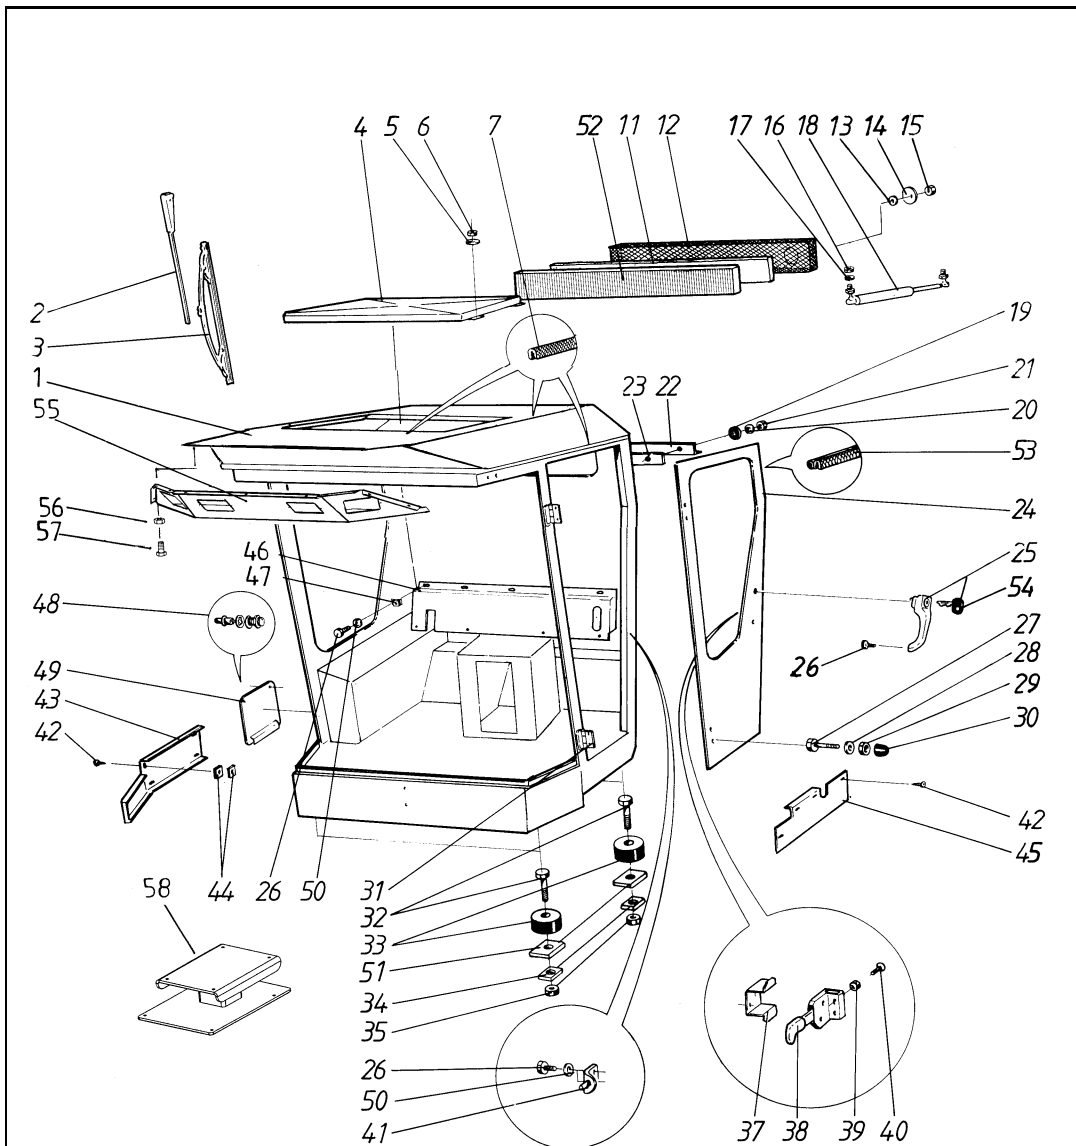

Päivitys 20-8-04

Updated 20-8-04

SR 2035 - SR 2085

0814074

4/09

16-6-04

1	R700446	1	Askelma	Trappsteg	Foot step	Ступень
2	R700447	1	Portaat	Trappa	Ladder	Лестница
3	R700190	1	Kannatin	Stöd	Support	Опора
4	R700185	1	Levy	Plåt	Plate	Пластина
5	R700181	1	Kannatin	Stöd	Support	Опора
6	R700192	1	Levy	Plåt	Plåte	Пластина
7	R700279	1	Levy, kapea	Plåt, smal	Plate, narrow	Пластина, узкая
7	R700186	1	Levy, leveä	Plåt, bred	Plate, wide	Пластина, широкая
8	R700200	1	Kannatin, oik.	Hållare, höger	Holder, RH	Обойма, правая
9	R700193	1	Kannatin, vas.	Hållare, vänster	Holder, LH	Обойма, левая
10	R700285	1	Levy, oikea	Plåt, höger	Plåte, RH	Пластина, правая
11	R700284	1	Levy, vasen	Plåt, vänster	Plate, LH	Пластина, левая
12	R700286	2	Lista	List	List	Плата
13	0633891	2	Kotelo	Hus	Housing	Кожух
14	8070011	2	Vilkku	Blink	Flasher	Мигалка
15	8080026	2	Työvalo	Arbetslamppa	Search light	Поисковый свет
16	0450491	1	Säiliö	Tank	Tank	Бак
17	6231167	4	Ruuvi	Skruv	Screw	Винт
18	6594238	8	Lukkomutteri	Låsmutter	Lock nut	Гайка контрольная
19	6210667	1	Ruuvi	Skruv	Screw	Винт
20	6506034	1	Mutteri	Mutter	Nut	Гайка
21	6211467	4	Ruuvi	Skruv	Screw	Винт
22	6211067	8	Ruuvi	Skruv	Screw	Винт
23	7400030	8	Aluslaatta	Bricka	Washer	Шайба
24	6593838	8	Lukkomutteri	Låsmutter	Lock nut	Гайка контрольная
25	8095753	1	Ventili	Ventil	Valve	Клапан
26	7400032	4	Aluslaatta	Bricka	Washer	Шайба
27	7414465	1	Jousilaatta	Fjäderbricka	Spring washer	Шайба Гровера
28	R700288	1	Luukku	Lucka	Door	Дверь
29	0633671	1	Kumi	Gummi	Rubber	Резина