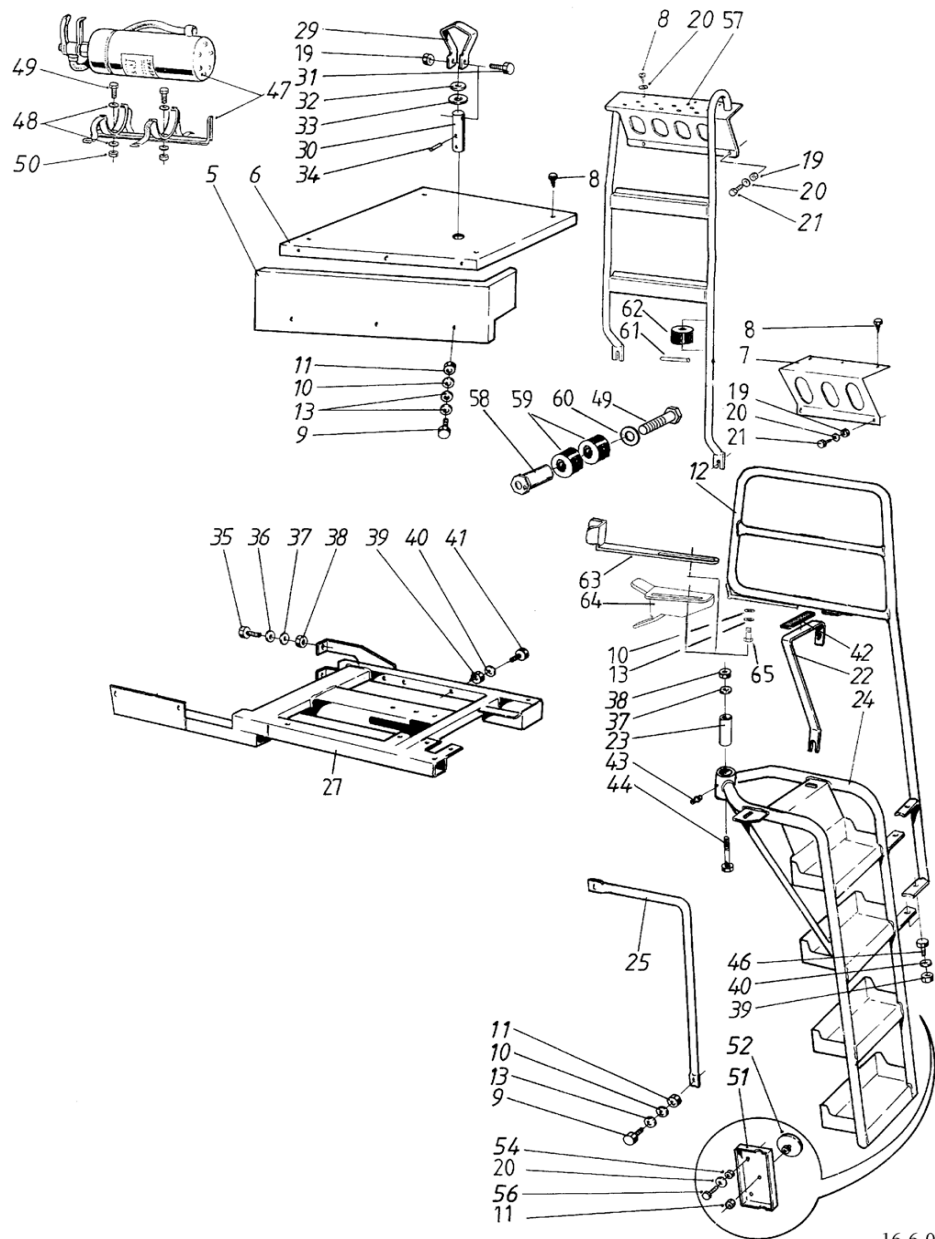

Portaat, sivuun käännettävät STD
Trappor, i sidolel svängbara STD

Stairs, laterally turnable STD
Лестница с боковым поворотом, STD

14AE

16-6-04

5	R685770	1	Etusivu	Framsida	Front part	Передняя часть
6	R685733	1	Välitaso	Plåt	Plate	Пластина
7	R687069	1	Askelma	Plåt	Plate	Пластина
8	7268607	7	Levyruuvi	Plåtskruv	Plate screw	Винт пластины
9	6220486	5	Ruuvi	Skruv	Screw	Винт
10	7414469	5	Jousilaatta	Fjäderbricka	Spring washer	Шайба Гровера
11	6506234	5	Mutteri	Mutter	Nut	Гайка
12	R685829	1	Kaide	Ram	Rail	Поручень
12	R693368	1	Kaide	Ram	Rail	Поручень
13	7400032	9	Aluslaatta	Bricka	Washer	Шайба
19	6506034	6	Mutteri	Mutter	Nut	Гайка
20	7400030	6	Aluslaatta	Bricka	Washer	Шайба
21	6210667	6	Ruuvi	Skruv	Screw	Винт
22	R687070	1	Kannatin	Hållare	Holder	Обойма
23	R687002	1	Holkki	Bussning	Bush	Втулка
24	R686388	1	Portaat	Trappa	Ladder	Лестница
24	R695157	1	Portaat	Trappa	Ladder	Лестница
25	R686752	1	Kaide	Ram	Rail	Поручень
27	R685732	1	Kannatin	Stativ	Support	Опора
29	R687003	1	Kahva	Handtag	Handle	Ручьятка
30	R687027	1	Akseli	Axel	Shaft	Вал
31	6211877	1	Ruuvi	Skruv	Screw	Винт
32	7414477	1	Jousilaatta	Fjäderbricka	Spring washer	Шайба Гровера
33	7400036	1	Aluslaatta	Bricka	Washer	Шайба
34	7814173	2	Jousisokka	Fjädersprint	Spring pin	Палец мотовила
35	6231167	4	Ruuvi	Skruv	Screw	Винт
36	7400034	4	Aluslaatta	Bricka	Washer	Шайба
37	7414473	5	Jousilaatta	Fjäderbricka	Spring washer	Шайба Гровера
38	6506634	5	Mutteri	Mutter	Nut	Гайка
39	6594148	5	Lukkomutteri	Låsmutter	Lock nut	Гайка контровая
40	7414471	11	Jousilaatta	Fjäderbricka	Spring washer	Шайба Гровера
41	6228577	3	Ruuvi	Skruv	Screw	Винт
42	0633574	1	Eristin	Isolator	Insulator	Изолятор
43	0252475	1	Voitelunippa	Smörjnippel	Nipple	Масленка
44	6234397	1	Ruuvi	Skruv	Screw	Винт
46	6226167	2	Ruuvi	Skruv	Screw	Винт
47	0498030	1	Sammutin	Brandsläckare	Extinguisher	Огнетушитель
48	7400033	4	Aluslaatta	Bricka	Washer	Шайба
49	6226567	2	Ruuvi	Skruv	Screw	Винт
50	6594038	2	Lukkomutteri	Låsmutter	Lock nut	Гайка контровая
51	R691390	1	Suoja	Skydd	Guard	Защита
52	8020235	1	Heijastin	Reflektor	Reflektor	Отражатель
54	6593838	2	Lukkomutteri	Låsmutter	Lock nut	Гайка контровая
56	6212477	2	Ruuvi	Skruv	Screw	Винт
57	R694783	1	Tikkaat	Trappa	Ladder	Лестница
58	R695888	1	Kiinnitin	Fäste	Holder	Обойма
59	0633848	2	Tyyny	Dyna	Damper	Глушитель
60	7414059	1	Aluslaatta	Bricka	Washer	Шайба
61	7814177	1	Jousisokka	Fjädersprint	Spring pin	Палец мотовила
62	0633848	1	Tyyny	Dyna	Damper	Глушитель
63	R695875	1	Tukihaarukka	Stödgaffel	Support fork	Опора вилки
64	R695887	1	Tukihaarukka	Stödgaffel	Support fork	Опорная вилка
65	6220867	2	Ruuvi	Skruv	Screw	Винт

A 750-renkaalla Med 750 däck With 750 tyres Mit 750 Riefen Avec 750 pneu

Päivitys 16-6-04

Updated 16-6-04

SR 2035 - SR 2085

0814074

4/09