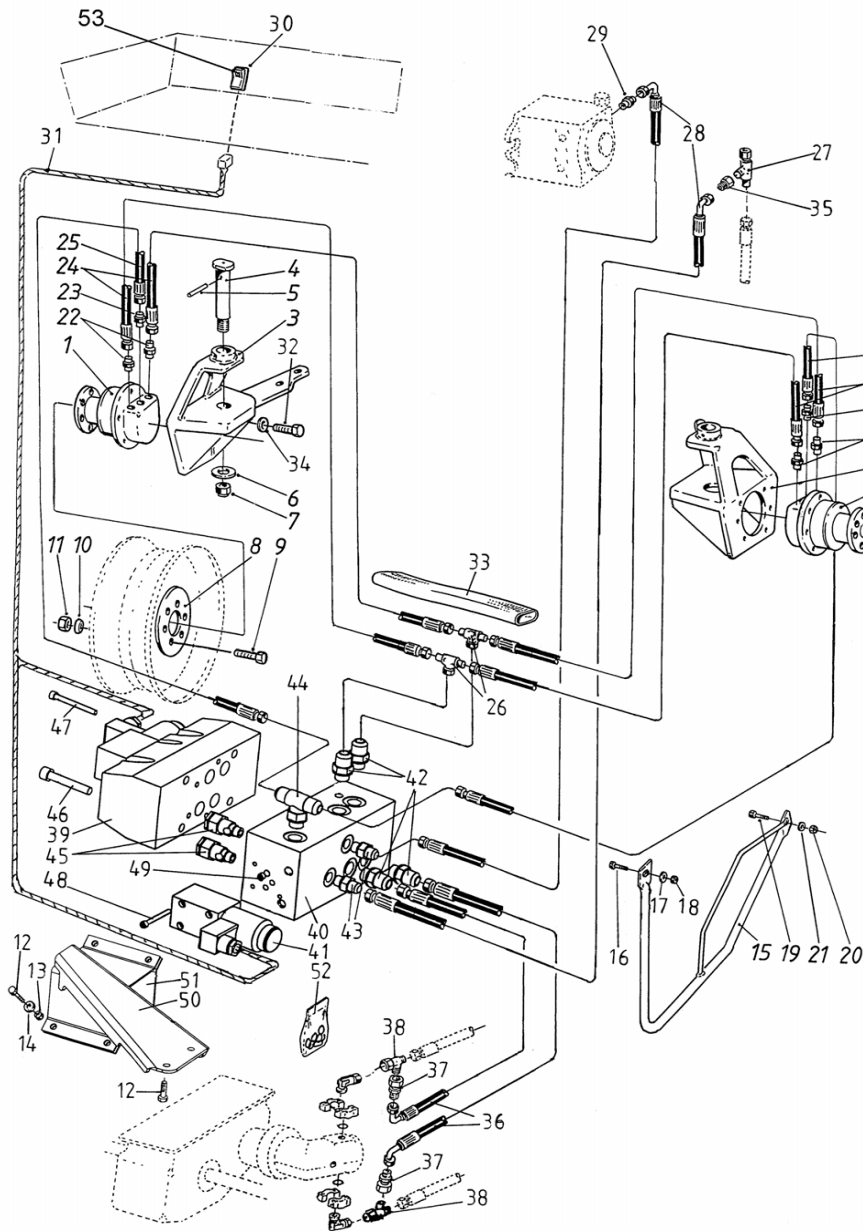

Päivitetty 11-10-05

Updated 11-10-05

SR 2035 - SR 2085

0814074

4/09

1	0492255	→ 555537	2	Hydr.moottori	Hydr. motor	Hydr. engine	Гидравлич. двигатель
2	R696004	→ 555537	1	Moot.teline o.	Motorstativ hö.	Rack, right	Опора, правая
3	R696003	→ 555537	1	Moot.teline v.	Motorstativ v.	Rack, left	Опора, левая
4	R692364		2	Akseli	Axel	Shaft	Вал
5	7814235		2	Jousisokka	Fjädersprint	Spring pin	Палец мотвила
6	R592186		2	Aluslaatta	Bricka	Washer	Шайба
7	6594538		2	Mutteri	Mutter	Nut	Гайка
8	R692362		2	Keskio	Centrum	Centre	Ось
9	6246760		12	Ruuvi	Skruv	Screw	Винт
10	7400036		12	Aluslaatta	Bricka	Washer	Шайба
11	6594438		12	Mutteri	Mutter	Nut	Гайка
12	6231567		4	Ruuvi	Skruv	Screw	Винт
13	6594238		4	Lukkomutteri	Låsmutter	Lock nut	Гайка контровая
14	7400034		4	Aluslaatta	Bricka	Washer	Шайба
15	R692551		2	Kannatin	Hållare	Holder	Обойма
16	6221667		2	Ruuvi	Skruv	Screw	Винт
17	7400032		2	Aluslaatta	Bricka	Washer	Шайба
18	6594038		2	Lukkomutteri	Låsmutter	Lock nut	Гайка контровая
19	6226567		2	Ruuvi	Skruv	Screw	Винт
20	6594148		2	Lukkomutteri	Låsmutter	Lock nut	Гайка контровая
21	7400033		2	Aluslaatta	Bricka	Washer	Шайба
22	0499689		4	Liitin	Förbindning	Fitting	Штуцер
23	0629355		2	Liitin	Förbindning	Fitting	Штуцер
24	0499652		4	Letku	Slang	Hose	Шланг
25	0499667		2	Letku	Slang	Hose	Шланг
26	0499677		2	T-liitin	Förbindning	Fitting	Штуцер
27	0499675		1	Liitin	Förbindning	Fitting	Штуцер
28	0499654		2	Letku	Slang	Hose	Шланг
29	0450380		1	Liitin	Förbindning	Fitting	Штуцер
30	8095701		1	Kytkin	Brytare	Switch	Выключатель
31	9700998		1	Johdin	Kabel	Cable	Кабель
32	7004543		12	Ruuvi	Skruv	Screw	Винт
33	R692556		2	Suojaletku	Slang	Hose	Шланг
34	7414475		12	Jousilaatta	Fjäderbricka	Spring washer	Шайба Гровера
35	0450393		1	Supistusyhde	Förbindning	Fitting	Штуцер
36	0499668		2	Letku	Slang	Hose	Шланг
37	0629449		2	Liitin	Förbindning	Fitting	Штуцер
38	0499527		2	Liitin	Förbindning	Fitting	Штуцер
39	0499575		1	Venttiili	Ventil	Valve	Клапан
40	R695391		1	Venttiililohko	Ventilblock	Valve block	Корпус гидрораспределителя
41	0499576		1	Venttiili	Ventil	Valve	Клапан
42	0450264		4	Liitin	Förbindning	Fitting	Штуцер
43	0629419		2	Liitin	Förbindning	Fitting	Штуцер
44	0629438		1	T-liitin	T-förbindning	T-fitting	T-Штуцер
45	0499569		2	Vastaventtiili	Backventil	Check valve	Обратный клапан
46	7003125		4	Ruuvi	Skruv	Screw	Винт
47	7001953		2	Kuusiokoloruuvi	Skruv	Screw	Винт
48	0450089		4	Ruuvi	Skruv	Screw	Винт
49	R855099		1	Kuristin	Strypning	Restrictor	Ограничитель
50	R695395		1	Teline	Stativ	Rack	Опора
51	R692408		1	Kiinnityslevy	Fäste	Fastening	Фиксатор
52	0481097		1	Tiivistesarja	Packningssats	Joints gaskets	Прокладки уплотнительные
53	8095822		1	Symboli	Symbol	Symbol	Символ