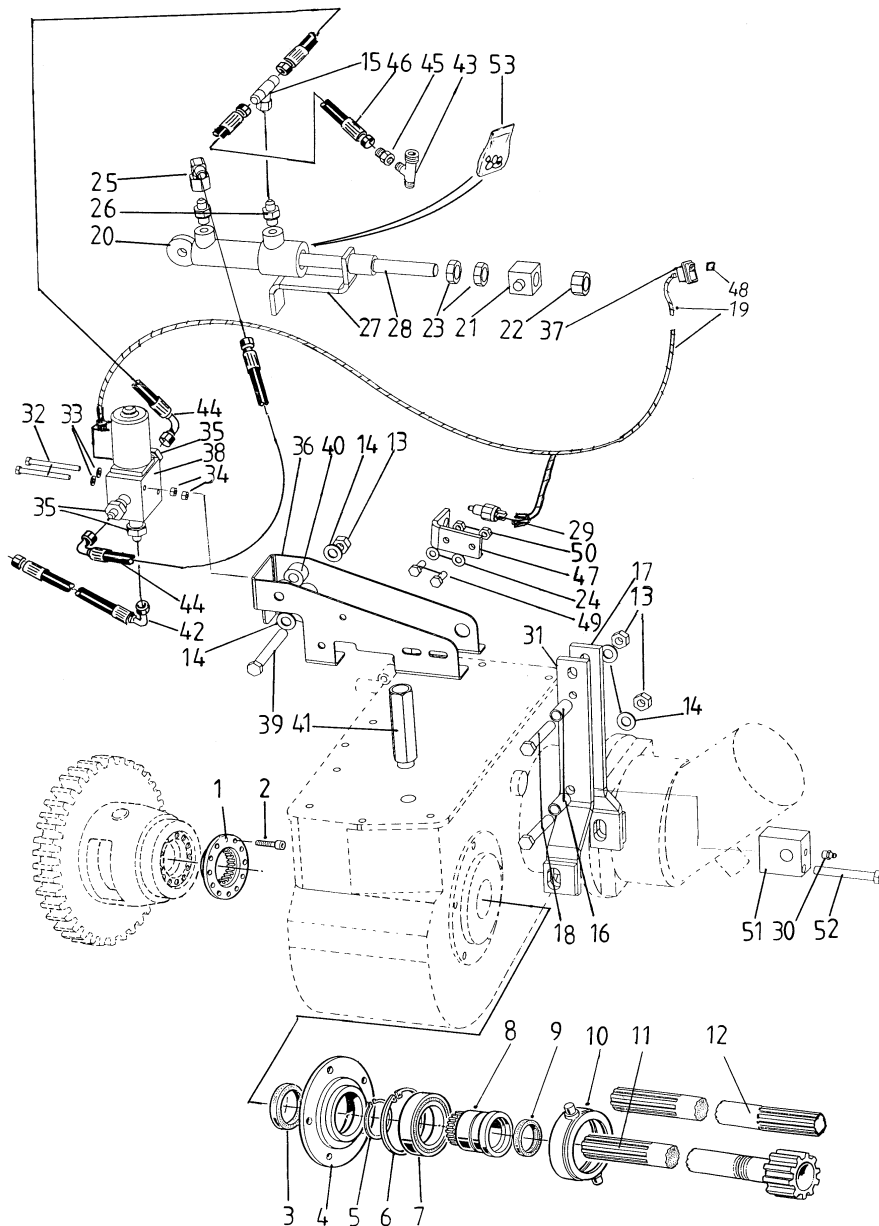

Tasauspyörästön lukko hydr.
Differentialspärk hydr.

Differential lock hydr.
Замок дифференциала, гидравл.

17EB

1	0480613	1	Kytkinlaippa	Kopplingsfläns	Clutch flange	Фланец муфты
2	0480617	12	Ruuvit	Skruv	Screw	Винт
3	0480616	1	Tiiviste	Tätning	Packing	Уплотнитель
4	0480614	1	Kansi	Lock	Cover	Покрышка
5	7815048	1	Varmistinrengas	Låsring	Circlip	Пружинный кольцевой замок
6	7815265	1	Varmistinrengas	Låsring	Circlip	Пружинный кольцевой замок
7	0502373	1	Laakeri	Lager	Bearing	Подшипник
8	0480612	1	Kytkinholkki	Kopplingshylsa	Clutch bush	Втулка муфты
9	0480615	1	Tiiviste	Tätning	Packing	Уплотнитель
10	R693011	1	Laakeripesä	Lagerhus	Bearing box	Корпус подшипника
11	R693010	1	Vetoakseli MD	Drivaxel MD	Drive axle MD	Ведущая ось MD
12	R693616	1	Vetoakseli HD	Drivaxel HD	Drive axle HD	Ведущая ось HD
13	6506634	2	Mutteri	Mutter	Nut	Гайка
14	7400034	2	Aluslaatta	Bricka	Washer	Шайба
15	0629424	1	Liitin	Förbindning	Fitting	Штуцер
16	R693006	2	Holkki	Bussning	Bush	Втулка
17	R834141	1	Vipu	Spak	Lever	Рычаг
18	6232960	2	Ruuvit	Skruv	Screw	Винт
19	R693614	1	Kaapeli	Kabel	Cable	Кабель
20	0450152	1	Sylinteri	Cylinder	Cylinder	Цилиндр
21	R663255	1	Akseli	Axel	Shaft	Вал
22	0493989	2	Mutteri	Mutter	Nut	Гайка
23	6523831	2	Mutteri	Mutter	Nut	Гайка
24	7400032	12	Aluslaatta	Bricka	Washer	Шайба
25	0629446	1	Kierrelliitin	Gängadapter	Spiral adapter	Спиральный адаптер
26	0629418	1	Liitin	Förbindning	Fitting	Штуцер
27	R850422	1	Varsi	Arm	Arm	Ручка
28	R833856	1	Jatke	Förlängning	Extension	Проставка
29	8063240	1	Kytkin	Brytare	Switch	Выключатель
30	0252420	1	Nippa	Smörjnippel	Nipple	Масленка
31	R834142	1	Vipu	Spak	Lever	Рычаг
32	6213277	2	Ruuvit	Skruv	Screw	Винт
33	7400030	2	Aluslaatta	Bricka	Washer	Шайба
34	6506031	2	Mutteri	Mutter	Nut	Гайка
35	0629428	3	Liitin	Förbindning	Fitting	Штуцер
36	R850420	1	Kiinnike	Fäste	Fastening	Фиксатор
37	8095710	1	Kytkin	Brytare	Switch	Выключатель
38	0492262	1	Venttiili	Ventil	Valve	Клапан
39	6233577	1	Ruuvit	Skruv	Screw	Винт
40	R609599	1	Holkki	Bussning	Bush	Втулка
41	R692901	1	Huohottimen jatke	Förlängning	Extension	Проставка
42	0499659	1	Letku	Slang	Hose	Шланг
43	0629427	1	Liitin	Förbindning	Fitting	Тройник
44	0499657	1	Letku	Slang	Hose	Шланг
45	0629435	1	Liitin	Förbindning	Fitting	Штуцер
46	0450539	1	Letku	Slang	Hose	Шланг
47	R850423	1	Kiinnike	Fäste	Fastening	Фиксатор
48	8095822	1	Symboli	Symbol	Symbol	Символ
49	6221260	2	Ruuvit	Skruv	Screw	Винт
50	6506234	2	Mutteri	Mutter	Nut	Гайка
51	R855505	1	Kannatin	Hällare	Holder	Ограничитель
52	6228577	1	Ruuvit	Skruv	Screw	Винт
53	0450112	1	Tiivistesarja	Tätning serie	seal set	Комплект метизов