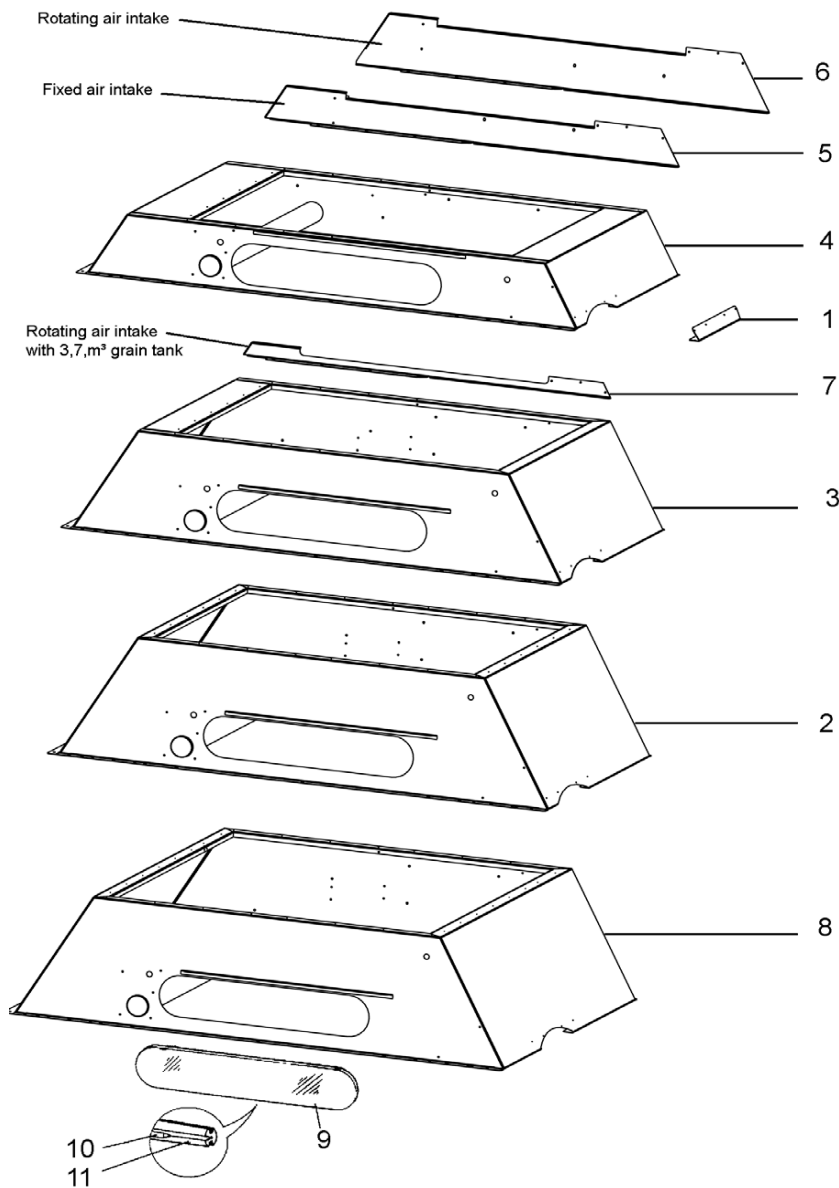

Viljasäiliön kansi CTA
Spannmålstankens lock CTA

Grain tank cover CTA
Крыша зернового бункера CTA

13DN

1	R705035		1	Lista	List	List	Плата
2	R707691	↳ 556192	1	Kansi 4.2	Lock 4.2	Cover 4.2	Покрышка 4.2
3	R707694	↳ 556385	1	Kansi 3.7	Lock 3.7	Cover 3.7	Покрышка 3.7
4	R707702	↳ 556496	1	Kansi 3.3	Lock 3.3	Cover 3.3	Покрышка 3.3
5	R707751		1	Väliseinä	Mellanvägg	Wall	Боковая часть
6	R707752		1	Väliseinä	Mellanvägg	Wall	Боковая часть
7	R707753		1	Väliseinä	Mellanvägg	Wall	Боковая часть
8	R707817	↳ 556243	1	Kansi 5.2	Lock 5.2	Cover 5.2	Покрышка 5.2