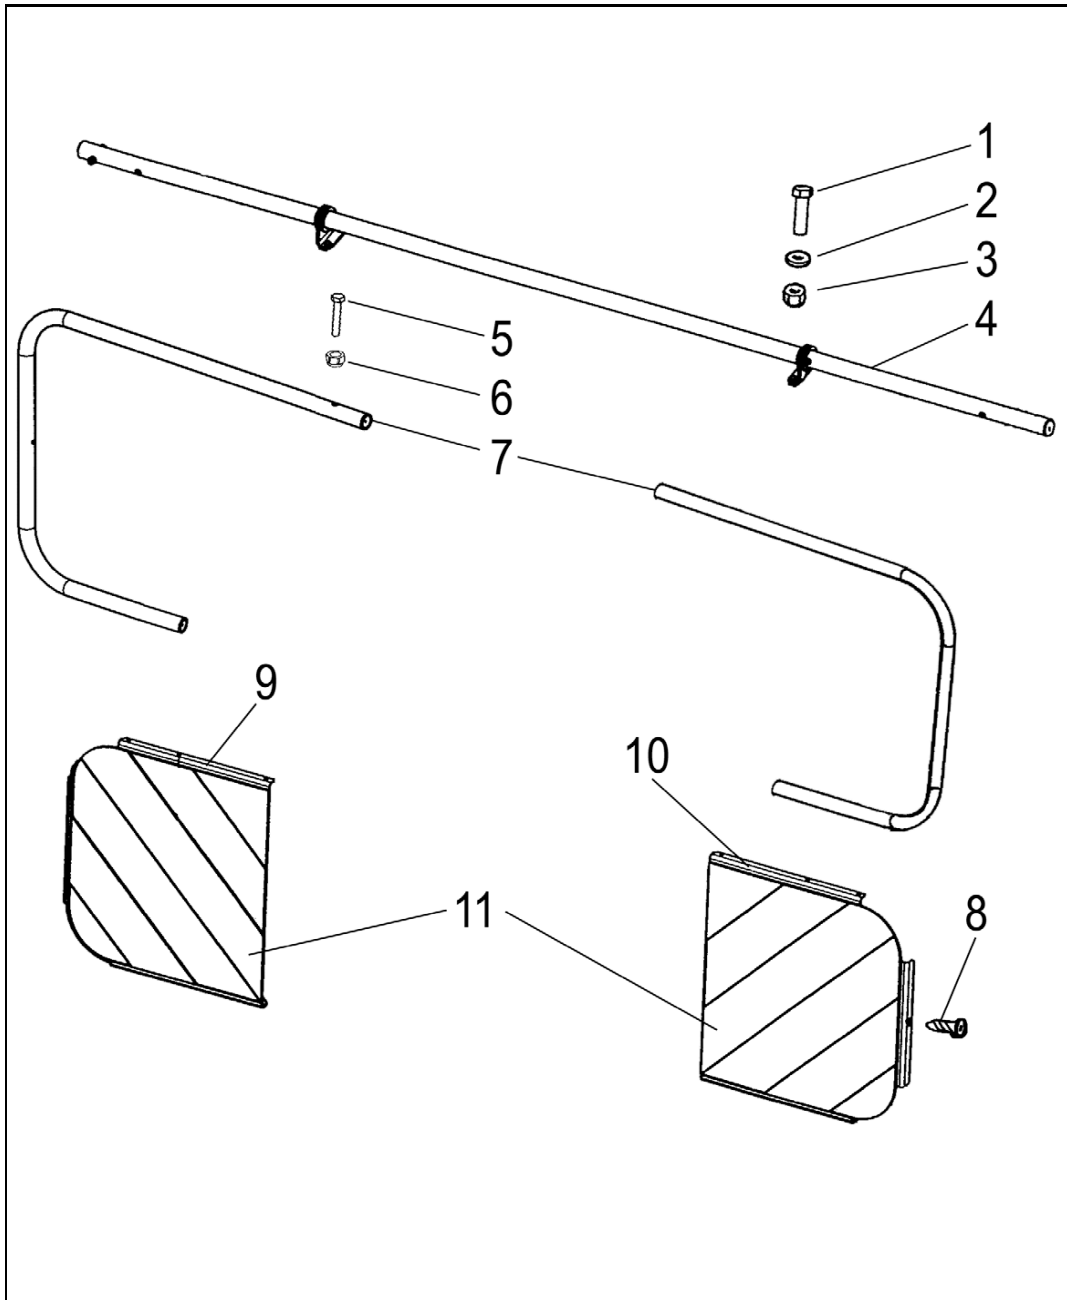

Syöttökulj. varoitusmerkit D + yleinen
Överbreddmarkningar

Over width for feeder elev. common + D
Маркировка ширины комбайна

19DG

1	6211067	4	Ruuvi	Skruv	Screw	Винт
2	7400030	4	Aluslaatta	Bricka	Washer	Шайба
3	6593838	4	Lukkomutteri	Låsmutter	Lock nut	Гайка контровая
4	R695350	1	Kannatinputki	Barrör	Support pipe	Трубка опоры
5	6222277	2	Ruuvi	Skruv	Screw	Винт
6	6594038	2	Lukkomutteri	Låsmutter	Lock nut	Гайка контровая
7	R695243	2	Putki	Rör	Pipe	Трубка
8	7266308	2	Levyruuvi	Plåtskruv	Plate screw	Винт пластины
9	R695262	1	Levy, oikea	Plåt, höger	Plate, right	Пластина, правая
10	R695261	1	Levy, vasen	Plåt, vänster	Plate, left	Пластина, левая
11	R695240	2	Farra	Dekal	Transfer	Указатель