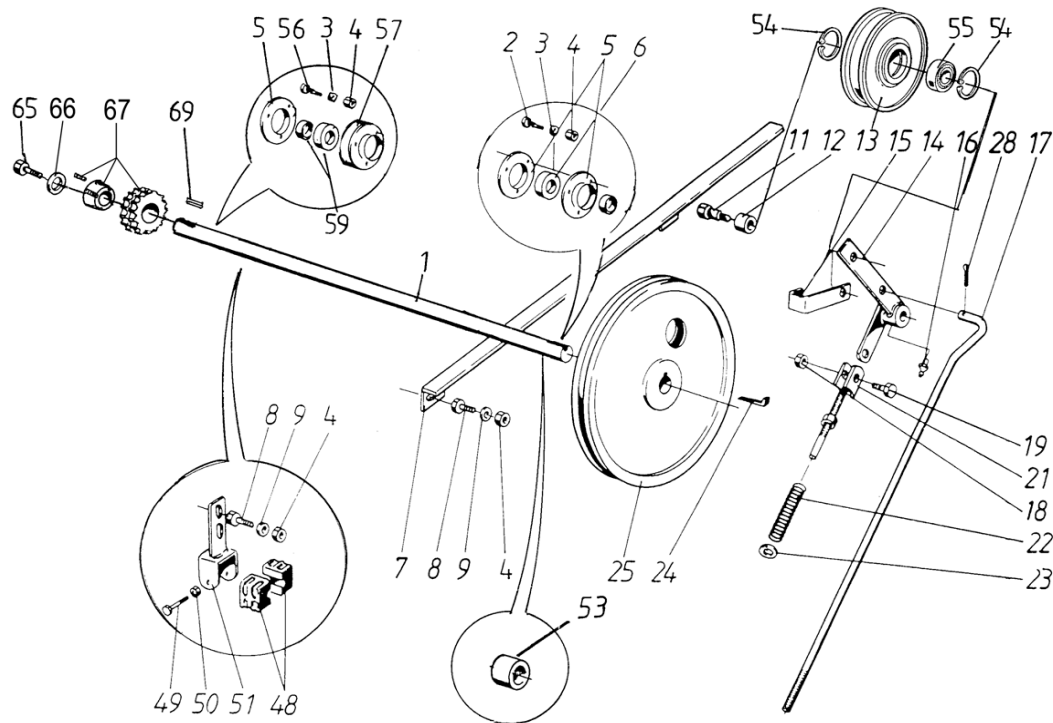

Vilj.säil.tyhj kytk. 2-riv ketju
Tömn.kopl. för spannmålstank 2-kedja

Unloading clutch, 2-line chain
Включение разгрузки бункера, 2-рядная цеп

13EG

23-3-05

1	R702738	→ 555422	1	Akseli	Axel	Shaft	Вал
1	R696024	→ 555421	1	Akseli	Axel	Shaft	Вал
2	6758344		12	Lukkoruuvi	Låsskruv	Lock screw	Винт стопорный
3	7400032		6	Aluslaatta	Bricka	Washer	Шайба
4	6594038		7	Lukkomutteri	Låsmutter	Lock nut	Гайка контровая
5	0569321		3	Laippa	Fläns	Flange	Фланец
6	0511054		1	Laakeri	Lager	Bearing	Подшипник
7	R685469		1	Kannatin	Hållare	Holder	Обойма
8	6221267		2	Ruuvi	Skruv	Screw	Винт
9	7414057		2	Aluslaatta	Bricka	Washer	Шайба
11	R596052		1	Akseli	Axel	Shaft	Вал
12	R066732		1	Holkki	Bussning	Bush	Втулка
13	0660016		1	Kiristyspyörä	Spännrulle	Wheel	Колесо
14	R685313		1	Vipu	Spak	Lever	Рычаг
15	R694587		1	Ohjain	Slyrning	Guide	Направляющая часть
16	0252420		1	Nippa	Smörjnippel	Nipple	Масленка
17	R685414		1	Velotanko	Slang	Bar	Гребля
18	6594238		2	Lukkomutteri	Låsmutter	Lock nut	Гайка контровая
19	6231767		2	Ruuvi	Skruv	Screw	Винт
21	R652179		1	Tanko	Slang	Rod	Ограничитель
22	0415308		1	Jousi	Fjäder	Spring	Пружина
23	7400034		1	Aluslaatta	Bricka	Washer	Шайба
24	7712050		1	Hokkakilla	Hakkil	Gib key	Клинообразная шпонка
25	R652284		1	Hihnapyörä	Remskiva	Pulley	Шкив
26	6506634		2	Mutteri	Mutter	Nut	Гайка
27	R685364		1	Korvake	Fäste	Fastening	Фиксатор
28	7812160		1	Saksisokka	Saxpinne	Split pin	Шплинт
29	7400038		1	Aluslaatta	Bricka	Washer	Шайба
30	R685365		1	Vipu	Spak	Lever	Рычаг
34	R685889		1	Jatke	Förlängning	Extension	Приставка
48	0552091		2	Laakeri	Lager	Bearing	Подшипник
49	6754744		1	Ruuvi	Skruv	Screw	Винт
50	6593738		1	Mutteri	Mutter	Nut	Гайка
51	R685590		1	Laakerikotelo	Lagerhus	Bearing box	Корпус подшипника
53	R593548		1	Väliputki	Mellanrör	Pipe	Трубка
54	7815238		2	Varmistinrengas	Låsring	Circlip	Пружинный кольцевой замок
55	0502364		1	Laakeri	Lager	Bearing	Подшипник
56	6758944		3	Ruuvi	Skruv	Screw	Винт
57	R695735		1	Laippa	Fläns	Flange	Фланец
59	0511360		1	Kuulalaakeri	Lager	Bearing	Подшипник
65	6220867		1	Ruuvi	Skruv	Screw	Винт
66	R695847		1	Varm.laatta	Låsbricka	Security clip	Корончатая шайба
67	0660071		1	Ketjupyörä	Kedjehjul	Sprocket	Звездочка
69	7717129		1	Tasakilla	Plankil	Flat key	Шпонка на лыске

Päivitys 16-6-04

Updated 16-6-04

SR 2035 - SR 2085

0814074

4/09