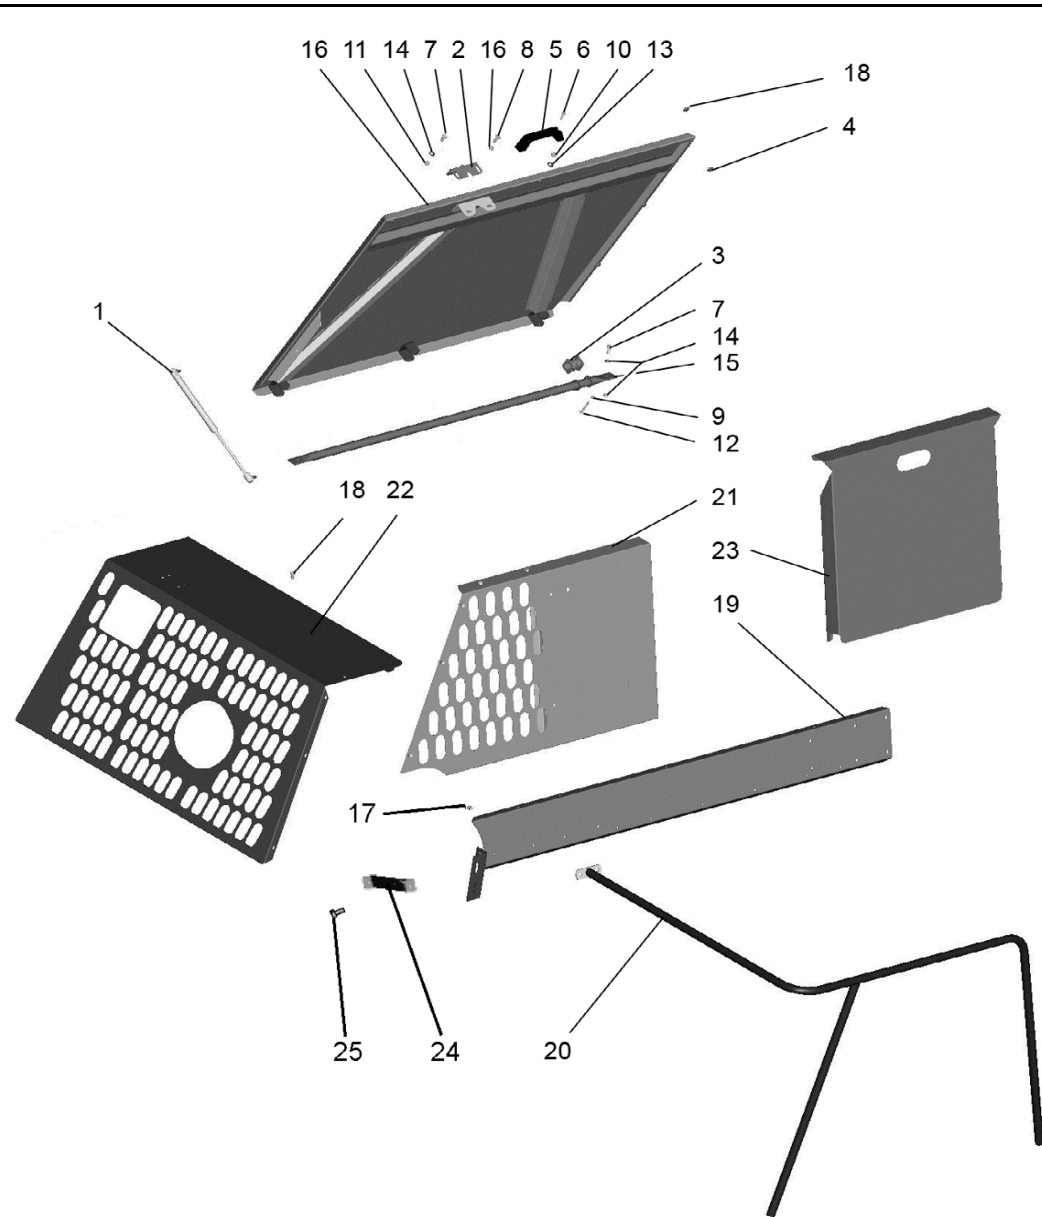

Moottorin suojat
Motorskydden

Engine guards
Щиты мотора

15AB

1	0400523	1	Kaasujousi	Gasfjäder	Gassspring	Газонаполненный амортизатор		
2	0450459	1	Lukko	Lås	Lock	Замок		
3	0552091	3	Laakeri	Lager	Bearing	Подшипник		
4	0633657	5	Vaimenninkumi	Dämpare	Apsorbe	Абсорбер		
5	0871049	1	Kahva	Handtag	Handle	Ручьятка		
6	6211467	2	Ruuvi	Skruv	Screw	Винт		
7	6221267	4	Ruuvi	Skruv	Screw	Винт		
8	6221467	1	Ruuvi	Skruv	Screw	Винт		
9	6593738	3	Mutteri	Mutter	Nut	Гайка		
10	6593838	2	Lukkomutteri	Låsmutter	Lock nut	Гайка контровая		
11	6594038	6	Lukkomutteri	Låsmutter	Lock nut	Гайка контровая		
12	6754744	3	Ruuvi	Skruv	Screw	Винт		
13	7400030	2	Aluslaatta	Bricka	Washer	Шайба		
14	7400032	7	Aluslaatta	Bricka	Washer	Шайба		
15	R706466	1	Putki	Rör	Pipe	Трубка		
16	R706469	1	Kansi	Lock	Cover	Покрышка		
17	6211067	18	Ruuvi	Skruv	Screw	Винт		
18	6220867	2	Ruuvi	Skruv	Screw	Винт		
19	R706425	1	Palkki	Balk	Balk	Балка		
20	R706453	1	Kaide	Ram	Rail	Поручень		
21	R707676	A	Fixed	1	Takasuoja	Bakskydd	Rear guard	Защита
21	R706427	B	Rotating	1	Takasuoja	Bakskydd	Rear guard	Защита
22	R707679	A	Fixed	1	Sivusuoja	Skydd	Guard	Защита
22	R706454	B	Rotating	1	Sivusuoja	Skydd	Guard	Защита
23	R707717	A	Fixed	1	Luukku	Lucka	Door	Дверь
23	R706424	B	Rotating	1	Luukku	Lucka	Door	Дверь
24	R687292	1	Tuki	Stöd	Support	Опора		
25	6221467	1	Ruuvi	Skruv	Screw	Винт		

A	Kiinteä ilmanotto	Fixed air intake
B	Pyörivä ilmanotto	Rotating air intake

Päivitys 16-6-04	Updated 16-6-04
SR 2035 - SR 2085	0814074 4/09