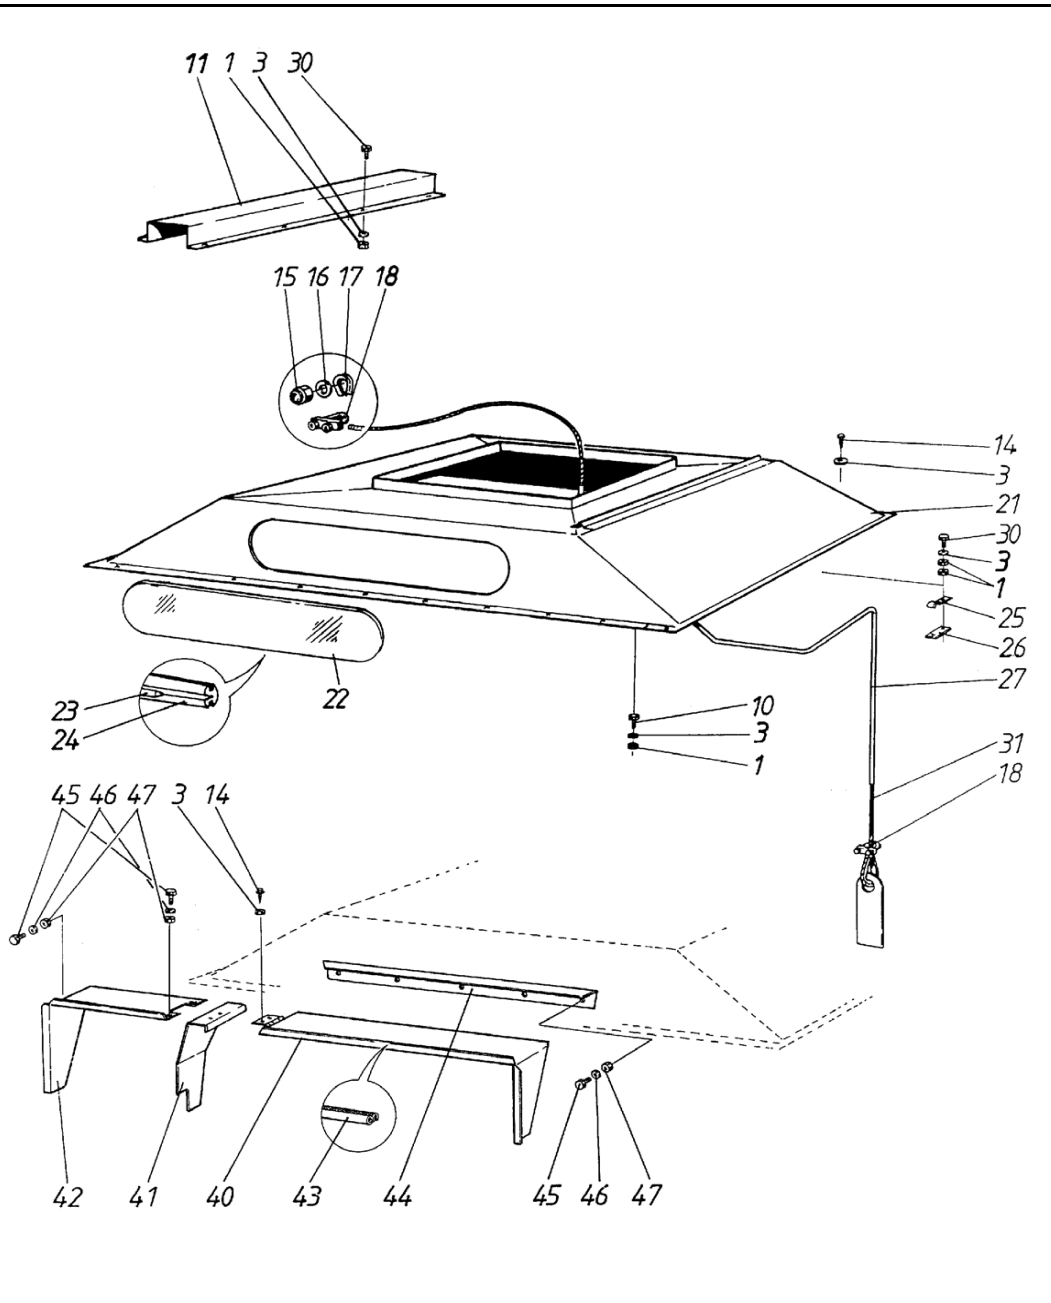

Viljasäiliön kansi 3,3m³

Spannmålstankens lock 3,3m³

Grain tank cover 3,3m³

Крыша зернового бункера 3,7 м³

13DC

1	6593838	10	Lukkomutteri	Låsmutter	Lock nut	Гайка контровая
3	7400030	55	Aluslaatta	Bricka	Washer	Шайба
10	6210667	8	Ruuvi	Skruv	Screw	Винт
11	R686679	1	Lista	List	List	Плата
14	7268607	40	Levyruuvi	Plåtskruv	Plate screw	Винт пластины
15	6594038	4	Lukkomutteri	Låsmutter	Lock nut	Гайка контровая
16	7414057	5	Aluslaatta	Bricka	Washer	Шайба
17	0679028	2	Teräsköysikoussi	Stålvajerkaus	Steel cable timbl	Стальной кабель
18	0679072	2	Köysilukko	Vajerlás	Wire lock	Проволочная пломба
21	R707702	1	Kansi 3.3	Lock 3.3	Cover 3.3	Покрышка 3.3
22	0868271	1	Lasi	Glas	Glass	Стекло
23	0633953	1	Kiilalista	Killist	Strip	Планка
24	0633956	1	Lasilista	Tättningslist	Seal	Сальник
25	R064410	1	Kiinnitin	Klamma	Clamp	Скоба
26	R597919	2	Kiinnitin	Hållare	Holder	Обойма
27	R685886	1	Ohjain	Slyrning	Guide	Направляющая часть
30	6211067	10	Ruuvi	Skruv	Screw	Винт
31	9685888	1	Vetovaijeri	Vajer	Cable	Кабель
40	R688073	A	Peitelevy	Plåt	Plate	Пластина
40	R700736	B	Peitelevy	Täckplåt	Cover plate	Накладка
41	R688075	A	Välilevy	Plåt	Plate	Пластина
41	R700738	B	Kannatin	Stöd	Support	Опора
42	R688072	1	Päätylevy	Plåt	Plate	Пластина
43	0633964	1	Tiiviste	Tätning	Packing	Уплотнитель
44	R688076	1	Lista	List	List	Плата
45	6210667	12	Ruuvi	Skruv	Screw	Винт
46	7414465	12	Jousilaatta	Fjäderbricka	Spring washer	Шайба Гровера
47	6506034	12	Mutteri	Mutter	Nut	Гайка

A	STD-hytti	STD-hytt	STD-cabin	STD-Kabine	STD-cabine
B	DL-hytti	DL-hytt	DL-cabin	DL-Kabine	DL-cabine

Päivitetty 10-3-08
Updated 10-3-08