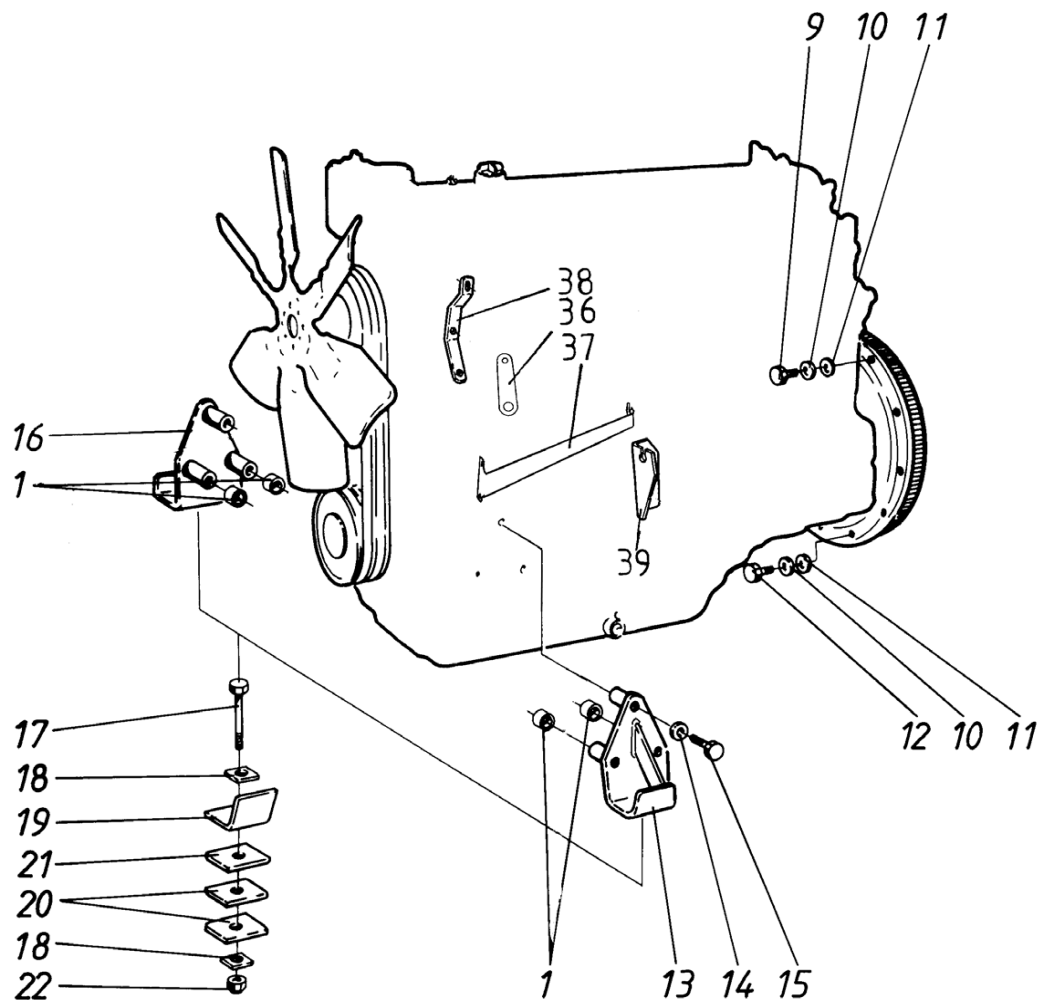

1	R687948	A	4	Aluslaatta	Bricka	Washer	Шайба
9	6221667		3	Ruuvi	Skruv	Screw	Винт
10	7414469		10	Jousilaatta	Fjäderbricka	Spring washer	Шайба Гровера
11	7400032		10	Aluslaatta	Bricka	Washer	Шайба
12	6222077		5	Ruuvi	Skruv	Screw	Винт
13	R685332		1	Kannatin	Hällare	Holder	Обойма
14	7400035		6	Aluslaatta	Bricka	Washer	Шайба
15	6237190		6	Ruuvi	Skruv	Screw	Винт
16	R685333		1	Kannatin	Hällare	Holder	Обойма
17	6233397		4	Ruuvi	Skruv	Screw	Винт
18	R605622		8	Aluslaatta	Bricka	Washer	Шайба
19	0400591		3	Joustin	Dämpare	Damper	Глушитель
20	0400582		8	Tyyny	Dyna	Damper	Глушитель
21	0400589		4	Joustin	Dämpare	Damper	Глушитель
22	6594238		4	Lukkomutteri	Låsmutter	Lock nut	Гайка контрольная
36	R694233		1	Vipu	Spak	Lever	Рычаг
37	R694202		1	Pidin	Hällare	Holder	Обойма
38	R665595	B	1	Vipu	Spak	Lever	Рычаг
39	R686587	B	1	Tuki	Stöd	Support	Опора

A	Vain 6-syl.moott.	Bara 6-cyl. motorer	Only 6-cyl. engines	Nur 6-zyl.motoren	Selma 6-cyl. moteurs
B	Vain 185 hv	Bara 185 hk	Only 185 hp	Nur 185 PS	Selma 185 cv