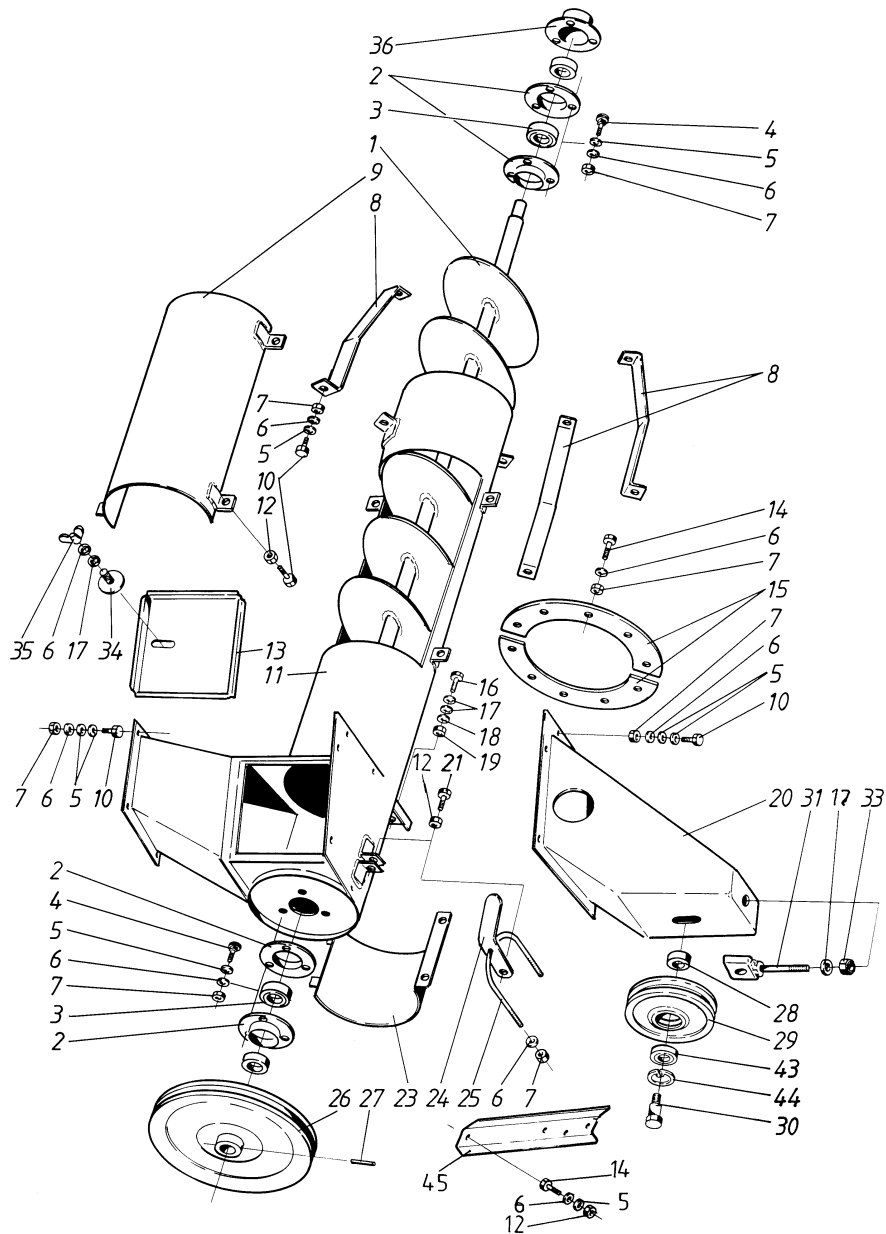

Täyttöruuvi HK 3,3m³ säiliö
Sp. tankens påfylln.skruv, 3,3m³ HK

Grain tank filling auger, HK 3,3m³
Загрузочный шнек HK 3,3 м³ бункер

13CB

16-6-04

1 R681175	1 Yläruuvin aks. ly	Skruvaxel, kort	Auger, short	Шнек, короткий
2 0569321	4 Laippa	Fläns	Flange	Фланец
3 0511360	2 Kuulalaakeri	Lager	Bearing	Подшипник
4 6758344	6 Lukkoruuvi	Låsskruv	Lock screw	Винт стопорный
5 7400032	13 Aluslaatta	Bricka	Washer	Шайба
6 7414469	23 Jousilaatta	Fjäderbricka	Spring washer	Шайба Гровера
7 6506234	20 Mutteri	Mutter	Nut	Гайка
8 R681207	3 Tuki	Stöd	Support	Опора
9 R685210	1 Kansi	Lock	Cover	Покрышка
10 6220486	16 Ruuvi	Skruv	Screw	Винт
11 R680886	1 Vaippa, lyhyt	Mantel, kort	Housing, short	Кожух
12 6594038	6 Lukkomutteri	Låsmutter	Lock nut	Гайка контрольная
13 R685238	1 Kansi	Lock	Cover	Покрышка
14 6220867	10 Ruuvi	Skruv	Screw	Винт
15 R681210	2 Laippa	Fläns	Flange	Фланец
16 6226167	2 Ruuvi	Skruv	Screw	Винт
17 7400033	6 Aluslaatta	Bricka	Washer	Шайба
18 7414471	2 Jousilaatta	Fjäderbricka	Spring washer	Шайба Гровера
19 6506434	3 Mutteri	Mutter	Nut	Гайка
20 R695004	1 Tuki	Stöd	Support	Опора
21 6221667	2 Ruuvi	Skruv	Screw	Винт
23 R685212	1 Luukku	Lucka	Door	Дверь
24 R685305	1 Väännin	Spak	Lever	Рычаг
25 9685218	1 U-pultti	U-skruv	U-screw	U-Винт
26 R681208	1 Hihnapyörä	Remskiva	Pulley	Шкив
27 7814205	1 Jousisokka	Fjadersprint	Spring pin	Галец мотовила
28 R066732	1 Holkki	Bussning	Bush	Втулка
29 R687855	1 Kiristyspyörä	Spännrulle	Wheel	Колесо
30 R596052	1 Akseli	Axel	Shaft	Вал
31 R632799	1 Mutteri	Mutter	Nut	Гайка
33 6594148	1 Lukkomutteri	Låsmutter	Lock nut	Гайка контрольная
34 R686916	1 Salpa	Regel	Bolt	Защелка
35 6598704	1 Siipimutteri	Mutter	Nut	Гайка
36 R634692	1 Suojus	Skydd	Guard	Защита
43 0502364	1 Laakeri	Lager	Bearing	Подшипник
44 7815238	1 Varmistinrenkas	Låsring	Circlip	Пружинный кольцевой замок
45 R685208	1 Tuki	Stöd	Support	Опора

Päivitys 16-6-04

Updated 16-6-04

SR 2035 - SR 2085

0814074

4/09