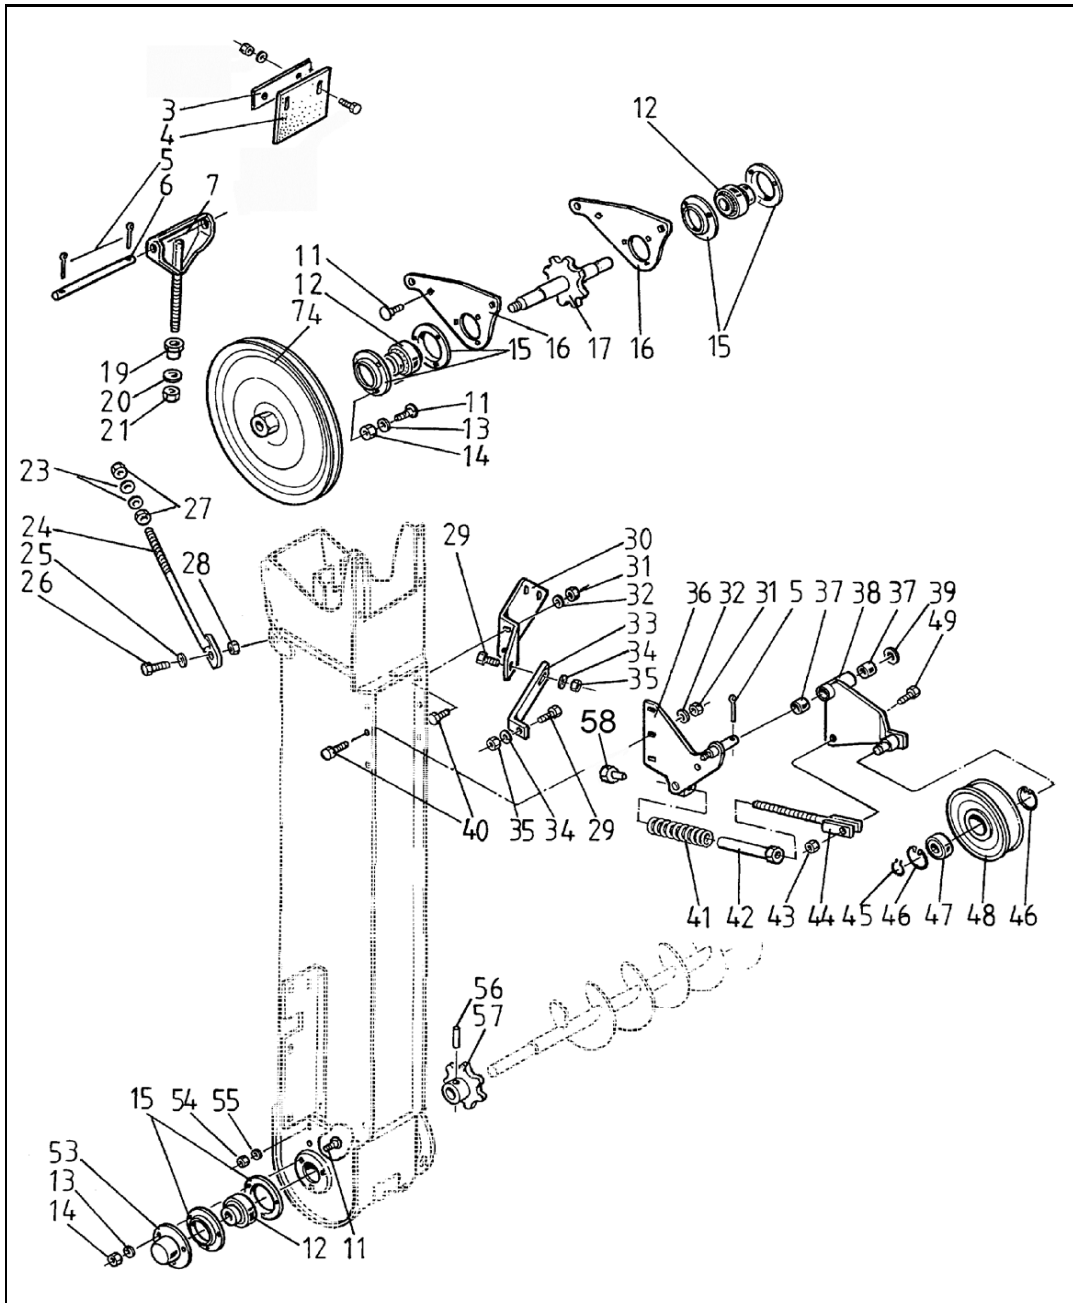

Viljalevattorin käyttöakseli TS
Spannmålselevators drivaxel TS

Grainelevators drive shaft TS
Вал привода зернового элеватора, TS

13BD

3	R694640	1	Tuki	Stöd	Support	Опора
4	R694401	1	Tiiviste	Tätning	Packing	Уплотнитель
5	7812204	2	Saksisokka	Saxpinne	Split pin	Шплинт
6	R694347	1	Akseli	Axel	Shaft	Вал
7	R694348	1	Kiristin	Spännare	Tightener	Храповик
11	6758544	16	Lukkoruuvi	Låsskruv	Lock screw	Винт столорный
12	0511360	3	Kuulalaakeri	Lager	Bearing	Подшипник
13	7414469	14	Jousilaatta	Fjäderbricka	Spring washer	Шайба Гровера
14	6506234	14	Mutteri	Mutter	Nut	Гайка
15	0569321	6	Laippa	Flans	Flange	Фланец
16	R706564	2	Laakerilevy	Lagerplåt	Plate	Пластина
16	R694346	2	Laakerilevy	Lagerplatta	Bearing plate	Пластина подшипника
17	R694403	1	Akseli	Axel	Shaft	Вал
19	R694402	1	Mutteri	Mutter	Nut	Гайка
20	7414016	2	Aluslaatta	Bricka	Washer	Шайба
21	6594438	1	Mutteri	Mutter	Nut	Гайка
23	7414473	2	Jousilaatta	Fjäderbricka	Spring washer	Шайба Гровера
24	R685649	1	Vetotanko	Dragstång	Lever	Рычаг
25	7414471	1	Jousilaatta	Fjäderbricka	Spring washer	Шайба Гровера
26	6226167	1	Ruuvi	Skruv	Screw	Винт
27	6506634	2	Mutteri	Mutter	Nut	Гайка
28	6506434	1	Mutteri	Mutter	Nut	Гайка
29	6226367	3	Ruuvi	Skruv	Screw	Винт
30	R694520	1	Tuki	Stöd	Support	Опора
31	6594038	14	Lukkomutteri	Låsmutter	Lock nut	Гайка контровая
32	7400032	14	Aluslaatta	Bricka	Washer	Шайба
33	R694519	1	Tuki	Stöd	Support	Опора
34	7400033	2	Aluslaatta	Bricka	Washer	Шайба
35	6594148	2	Lukkomutteri	Låsmutter	Lock nut	Гайка контровая
36	R694515	1	Teline	Hällare	Holder	Обойма
36	R706593	1	Teline	Stativ	Rack	Шасси
37	0552076	2	Holkki	Bussning	Bush	Втулка
38	R694513	1	Varsi	Hävarm	Arm	Ручка
38	R698083	1	Varsi	Arm	Arm	Ручка
39	7400038	1	Aluslaatta	Bricka	Washer	Шайба
40	6221467	14	Ruuvi	Skruv	Screw	Винт
41	0415225	1	Jousi	Fjäder	Spring	Пружина
42	R663254	1	Kierreholkki	Bussning	Bush	Втулка
43	6594238	1	Lukkomutteri	Låsmutter	Lock nut	Гайка контровая
44	R663251	1	Tanko	Stång	Lever	Рычаг
45	7815017	1	Varmistinrengas	Låsring	Circlip	Пружинный кольцевой замок
46	7815238	2	Varmistinrengas	Låsring	Circlip	Пружинный кольцевой замок
47	0502364	1	Laakeri	Lager	Bearing	Подшипник
48	0660016	1	Kiristyspyörä	Spännrulle	Wheel	Колесо
48	0660007	1	Kiristyspyörä	Spännrulle	Wheel	Колесо
49	6232177	1	Ruuvi	Skruv	Screw	Винт
53	R634692	1	Suojus	Skydd	Guard	Защита
54	6506034	3	Mutteri	Mutter	Nut	Гайка
55	7414465	3	Jousilaatta	Fjäderbricka	Spring washer	Шайба Гровера
56	7814205	1	Jousisokka	Fjädersprint	Spring pin	Палец мотвила
57	R659533	1	Ketjupyörä	Kedjehjul	Sprocket	Звездочка
57	R706100	1	Ketjupyörä	Kedjehjul	Sprocket	Звездочка
58	R699897	1	Lukkomutteri	Låsmutter	Lock nut	Гайка контровая
74	R690634	1	Hihnapyörä	Remskiva	Pulley	Шкив
74	0660069	1	Hihnapyörä	Remskiva	Pulley	Шкив
Paivitetty 11-6-08 Updated 11-6-08						
SR 2035 - SR 2085 0814074 4/09