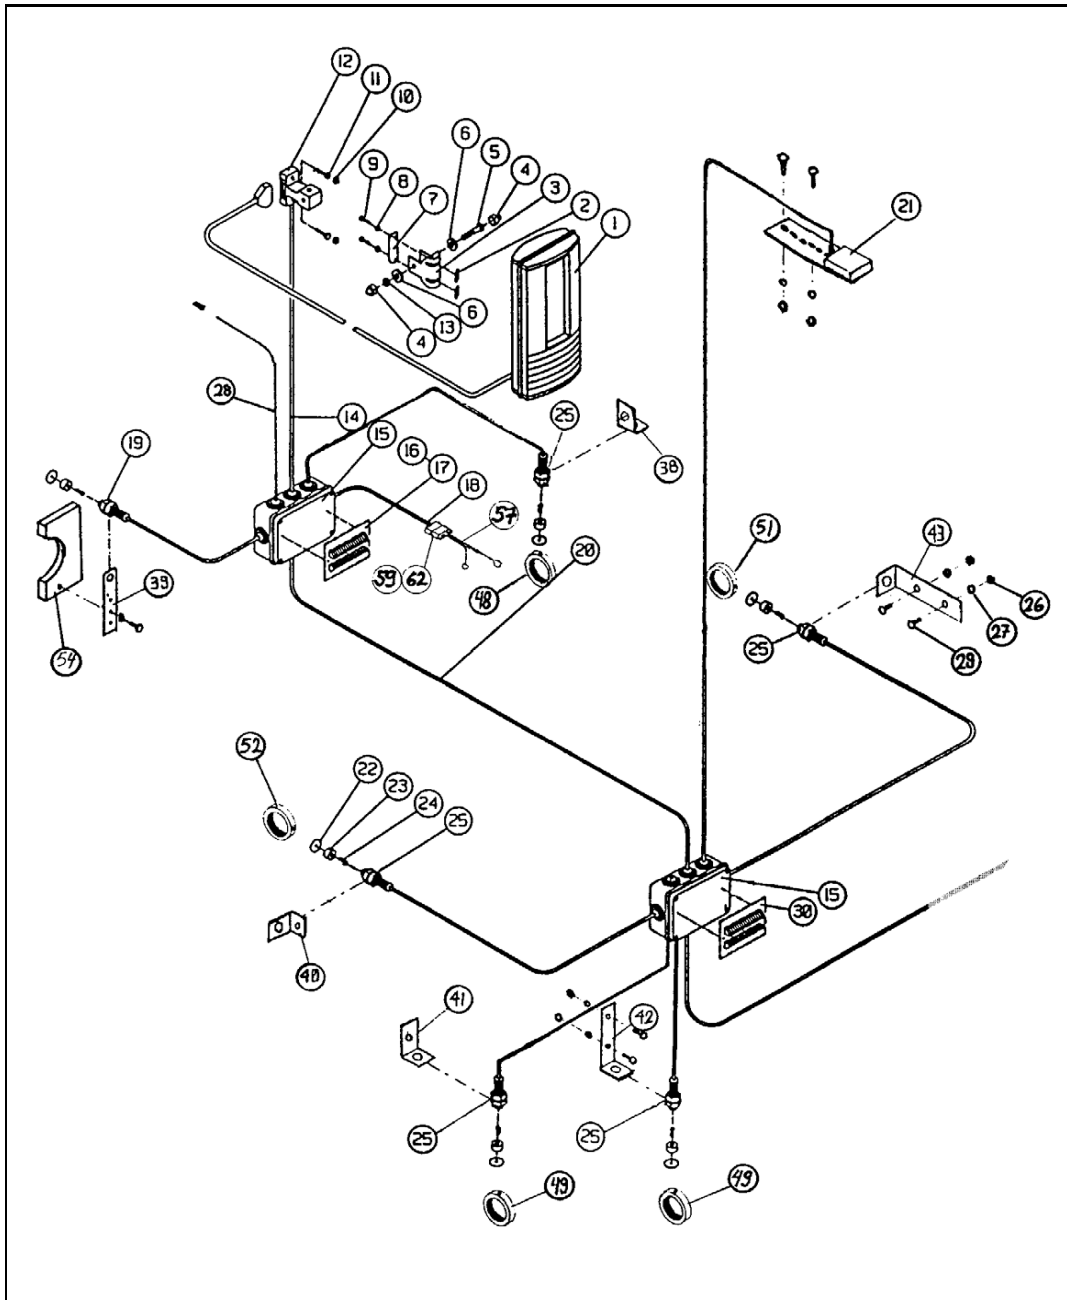

4/09

Tappiomittari LH-965
Spillindicator LH-965

Loss indicator LH-965
Монитор потерь LH-965

24BB

1	8033700	1	Näyttölaite	Display	Display	Дисплей
2	8033701	2	Mutteri	Mutter	Nut	Гайка
3	8033702	1	Kiinnitin	Hällare	Fastening	Фиксатор
4	8033703	1	Suoja	Skydd	Guard	Защита
5	8033704	1	Ruuvi	Skruv	Screw	Винт
6	7400032	3	Aluslaatta	Bricka	Washer	Шайба
7	8033706	1	Vastakappale	Motstycke	Counterpart	Контрпривод
8	7400029	2	Aluslaatta	Bricka	Washer	Шайба
9	8033708	2	Ruuvi	Skruv	Screw	Винт
10	8033709	2	Suoja	Skydd	Guard	Защита
11	8033710	2	Ruuvi	Skruv	Screw	Винт
12	8033711	1	Kiinnitin	Hällare	Fastening	Фиксатор
13	6506234	2	Mutteri	Mutter	Nut	Гайка
14	8033713	1	Kaapeli	Kabel	Cable	Кабель
15	8033714	2	Kytk. rasia	Kopplingsdosa	Connecin box	Коробка соединительная
16	8033715	2	Sulake 3 A	Säkring 3 A	Fuse 3 A	Предохранитель 3 A
17	8033716	1	Piirilevy	Kretskart	Card chip	Плата
18	8033717	1	Kaapeli	Kabel	Cable	Кабель
19	8033718	2	2-joh. anturi	Givare	Indicator	Индикатор
20	8033719	1	Kaapeli	Kabel	Cable	Кабель
21	8033720	1	Aurinkoanturi	Givare	Indicator	Индикатор
22	8033721	8	Aluslaatta	Bricka	Washer	Шайба
23	8033722	8	Magneetti	Magnet	Magnet	Магнит
24	8033723	8	Ruuvi	Skruv	Screw	Винт
25	8033724	6	Aurinkoanturi	Givare	Indicator	Индикатор
26	6506034	10	Mutteri	Mutter	Nut	Гайка
27	7414465	11	Jousilaatta	Fjäderbricka	Spring washer	Шайба Гровера
28	9693802	1	Johdin	Kabel	Cable	Кабель
29	6210667	7	Ruuvi	Skruv	Screw	Винт
30	8033705	1	Piirilevy	Kretskart	Card chip	Плата
38	R693269	1	Kelan ant. kiinn.	Hällare	Holder	Обойма
39	R693272	1	Lp:n ant. kiinn.	Hällare	Holder	Обойма
40	R693267	1	Liets ant. kiinn.	Hällare	Holder	Обойма
41	R693265	1	Ruuv. ant. kiinn.	Hällare	Holder	Обойма
42	R693266	1	Raj. ant. kiinn.	Hällare	Holder	Обойма
43	R693264	1	Koh. ant. kiinn.	Hällare	Holder	Обойма
48	R693274	2	Lukkorengas	Låsring	Lock ring	Стопорное кольцо
49	R693275	2	Lukkorengas	Låsring	Lock ring	Стопорное кольцо
51	R693276	1	Lukkorengas	Låsring	Lock ring	Стопорное кольцо
52	R693277	1	Lukkorengas	Låsring	Lock ring	Стопорное кольцо
54	R693273	1	Sulkulevy	Plåt	Plate	Пластина
57	R694096	1	Johdin	Kabel	Cable	Кабель
59	8040001	2	Liitinhylsy	Förbindning	Fitting	Штуцер
62	8040000	1	Liitin	Förbindning	Fitting	Штуцер