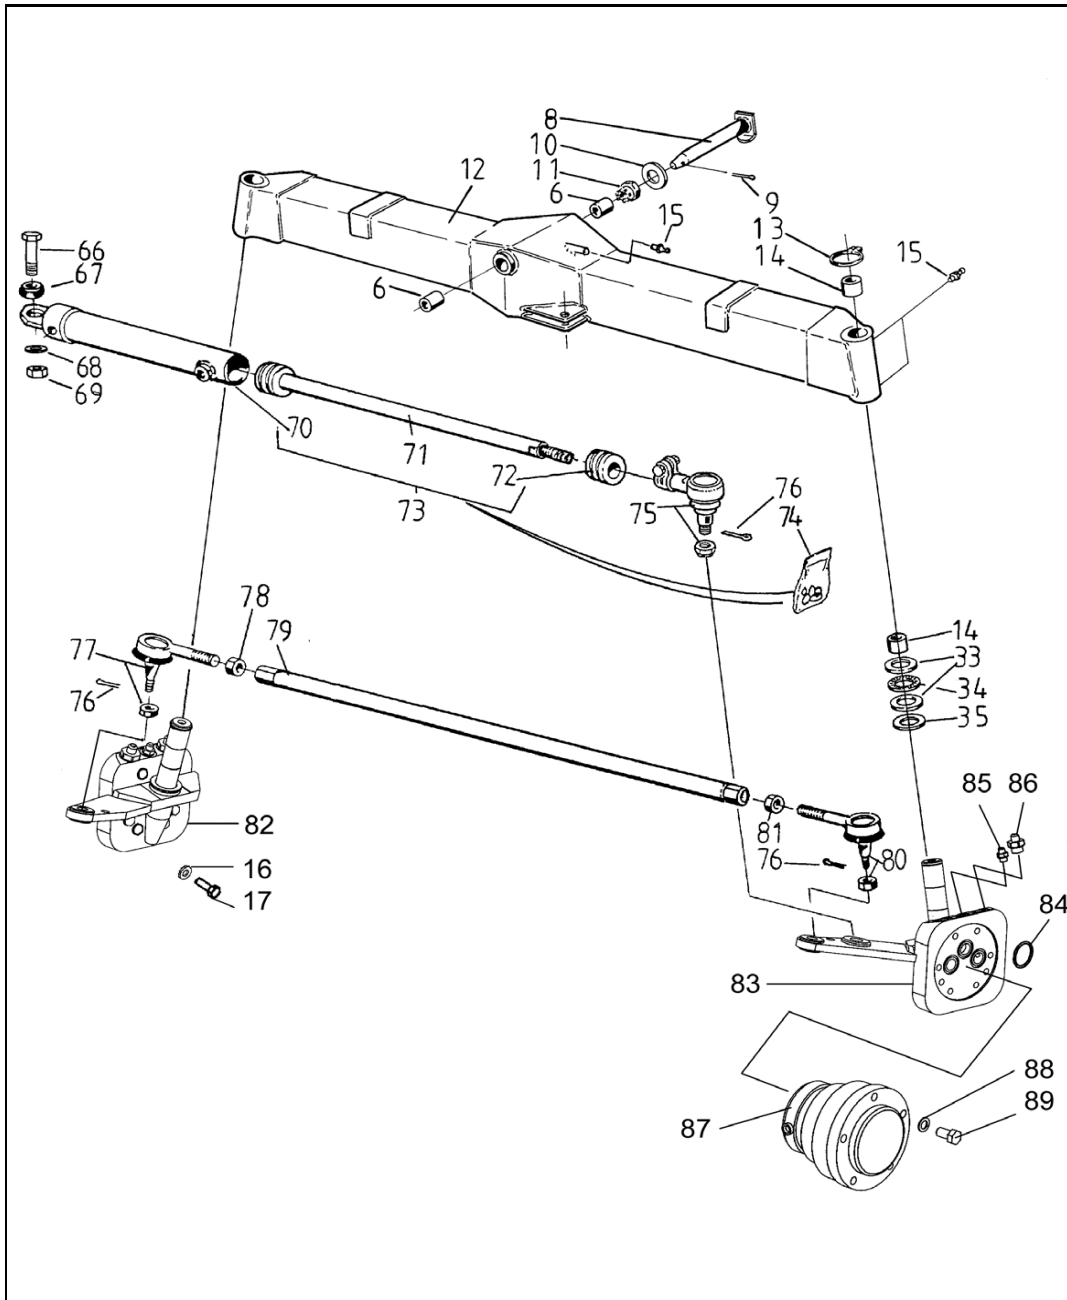

Taka-akseli d 25 4WD
Бакаxel d 25 4WD

Rear axle, d 25 4WD
Задний мост d 25 4WD

17GJ

6	0553070	2	Holkki	Bussning	Bush	Втулка
8	R680971	1	Tappi	Tapp	Pin	Переходник
9	7812258	1	Saksisokka	Saxpinne	Split pin	Шплинт
10	7400044	1	Aluslaatta	Bricka	Washer	Шайба
11	6537835	1	Mutteri	Mutter	Nut	Гайка
12	R696195	1	Taka-akseli	Bakaxel	Rear axle	Задняя ось
13	7815038	2	Varmistinrengas	Låsring	Circlip	Пружинный кольцевой замок
14	9581450	6	Laakeri	Lager	Bearing	Подшипник
15	0252420	7	Nippa	Smörjnippel	Nipple	Масленка
16	7400034	16	Aluslaatta	Bricka	Washer	Шайба
17	6232570	16	Ruuvi	Skruv	Screw	Винт
33	0554122	4	Painelevy	Tryckskiva	Plate	Пластина
34	0554119	2	Neulalaakeri	Nålager	Bearing	Подшипник
35	R628324	2	Aluslaatta	Bricka	Washer	Шайба
66	6252577	1	Ruuvi	Skruv	Screw	Винт
67	0493977	1	Laakeri	Lager	Bearing	Подшипник
68	7400038	1	Aluslaatta	Bricka	Washer	Шайба
69	6594538	1	Mutteri	Mutter	Nut	Гайка
70	0493993	1	Sylint.putki	Cyl.rör	Cylinder tube	Трубка цилиндра
71	0493995	1	Mäntä	Kolv	Piston	Поршень
72	0493996	1	Pääty	Gavel	Gable	Фронтон
73	0493976	1	Sylinteri	Cylinder	Cylinder	Цилиндр
74	0493978	1	Tiivistesarja	Packningssats	Joints gaskets	Уплотнительные прокладки
75	0497746	1	Nivel	Kulled	Joint	Муфта соединительная
76	7812168	3	Saksisokka	Saxpinne	Split pin	Шплинт
77	0497747	1	Nivel	Drivled	Joint	Муфта соединительная
78	6522130	1	Mutteri	Mutter	Nut	Гайка
79	R696013	1	Raidetanko	Parallellstlag	Rod	Стержень
80	0497748	1	Nivel	Kulled	Joint	Муфта соединительная
81	6522131	1	Mutteri, vas. k.	Mutter, v.h.	Nut, l.h.	Гайка, левая
82	R702017	1	Olka-akseli oik.	Axelskänkel ho.	Stub axle right	Полуось правая
83	R702016	1	Olka-akseli vas.	Axelskänkel vä.	Stub axle left	Полуось левая
84	0424324	6	O-rengas	O-ring	O-ring	O-кольцо
85	0629360	2	Liitin	Förbindning	Fitting	Штуцер
86	0499691	4	Liitin	Förbindning	Fitting	Штуцер
87	0492253	2	Hydr.mootori	Hydr.motor	Hydr. engine	Гидравлический двигатель
88	7414016	10	Aluslaatta	Bricka	Washer	Шайба
89	6392044	10	Ruuvi	Skruv	Screw	Винт

Päivitetty 11-10-05

Updated 11-10-05

SR 2035 - SR 2085

0814074

4/09