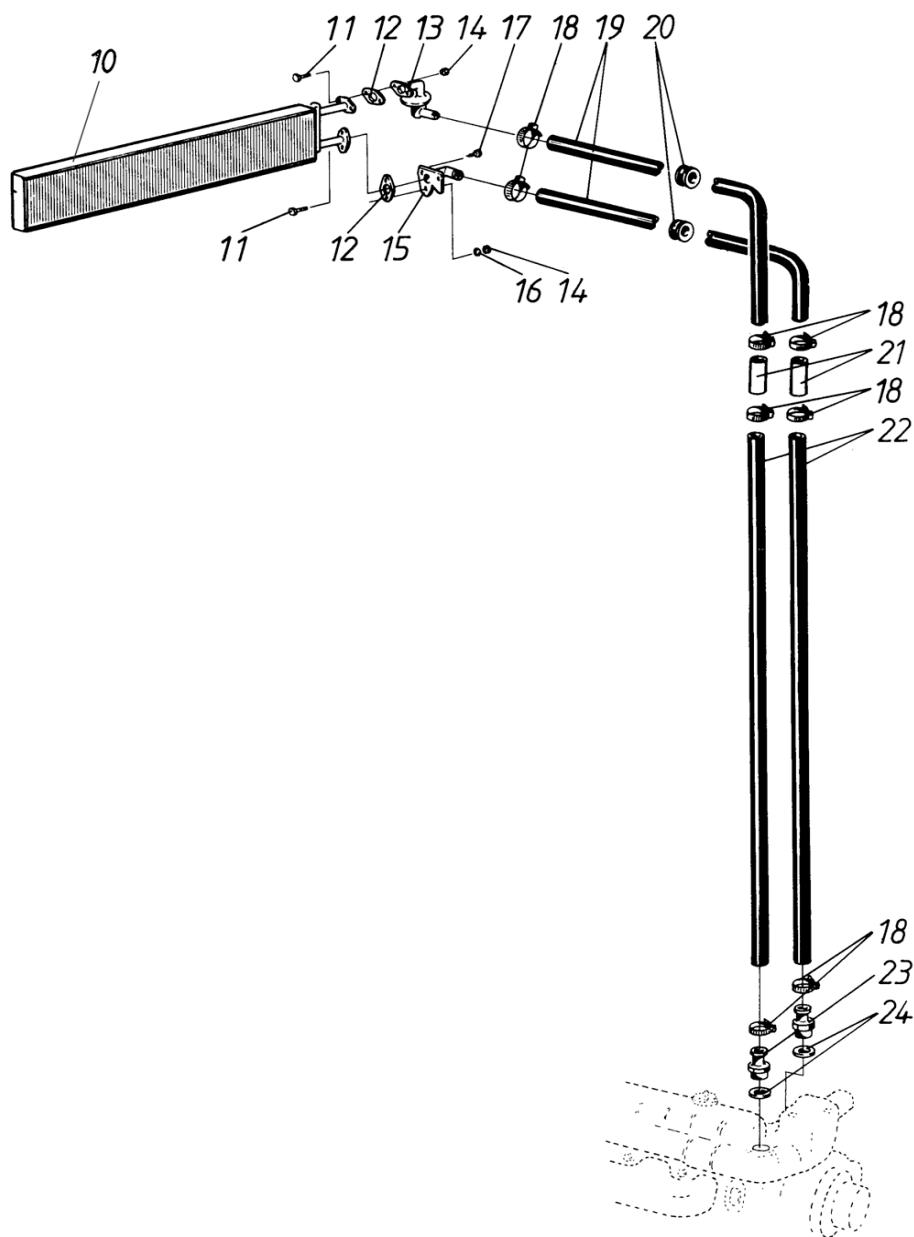

Lämmityslaite
Värme-elem.

Air heater
Обогреватель

14FA

10	0492850	1	Kenno	Cell	Cell	Радиатор отопителя
11	6206827	4	Ruuvi	Skruv	Screw	Винт
12	0492852	2	Tiiviste	Tätning	Packing	Уплотнитель
13	0492851	1	Liitin	Förbindning	Fitting	Штуцер
14	6505814	4	Mutteri	Mutter	Nut	Гайка
15	0492853	1	Liitin	Förbindning	Fitting	Штуцер
16	7400029	6	Aluslaatta	Bricka	Washer	Шайба
17	0492854	2	Ruuvi	Skruv	Screw	Винт
18	0629044	8	Kiristin	Klämma	Clamp	Скоба
19	R685898	2	Letku	Slang	Hose	Шланг
20	0633671	2	Kumi	Gummi	Rubber	Резина
21	R580417	2	Holkki	Bussning	Bush	Втулка
22	0620221	2	Letku	Slang	Hose	Шланг
23	R643249	2	Liitin	Förbindning	Fitting	Штуцер
24	0639658	2	Tiiviste	Tätning	Packing	Уплотнитель