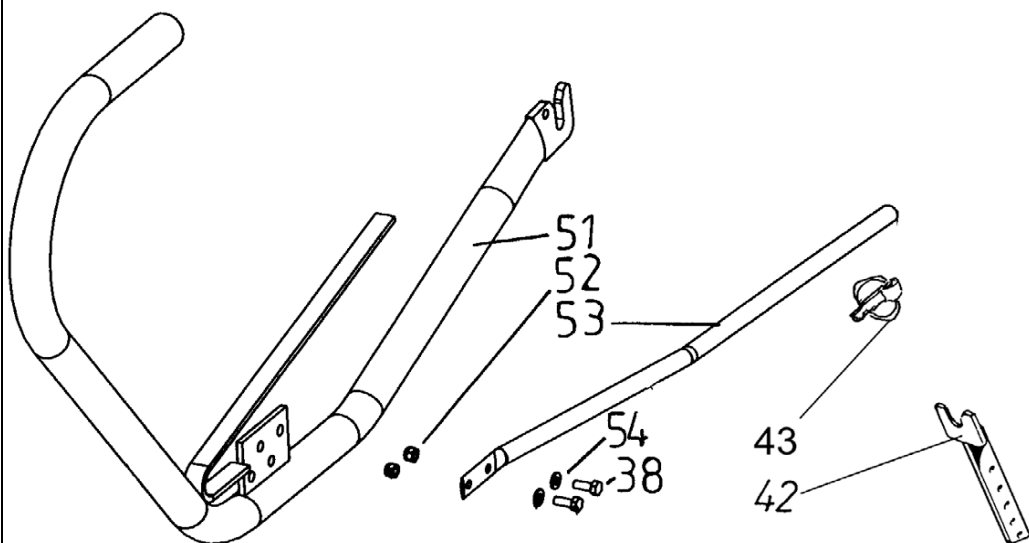

Jakajakaari
Stråskiljarbåge

Bow divider
Делитель-дуга

11BL

57

55	L
56	R

38	6221267	2	Ruuvi	Skruv	Screw	Винт
51	R698840	1	Kannatinputki	Barrör	Support pipe	Опорная трубка
52	6594048	2	Lukkomutteri	Låsmutter	Lock nut	Гайка контрольная
53	R683151	1	Ohjain	Slyrning	Guide	Направляющая втулка
54	7400032	2	Aluslaatta	Bricka	Washer	Шайба
55	R698841	1	Jakolaitte, vas.	Stråskiljare, vä.	Straw divider, l.	Соломоделитель, левый
56	R698842	1	Jakolaitte, oik.	Stråskiljare, hö.	Straw divider, r.	Соломоделитель, правый
57	R698850	1	Jakolaitte, pari	Stråskiljare, par	Straw divider, kit	Соломоделитель, набор
42	R588385	2	Säätölevy	Reglerplåt	Adj.plate	Регулир.пластина
43	7814285	2	Sokka	Sprint	Pin	Переходник