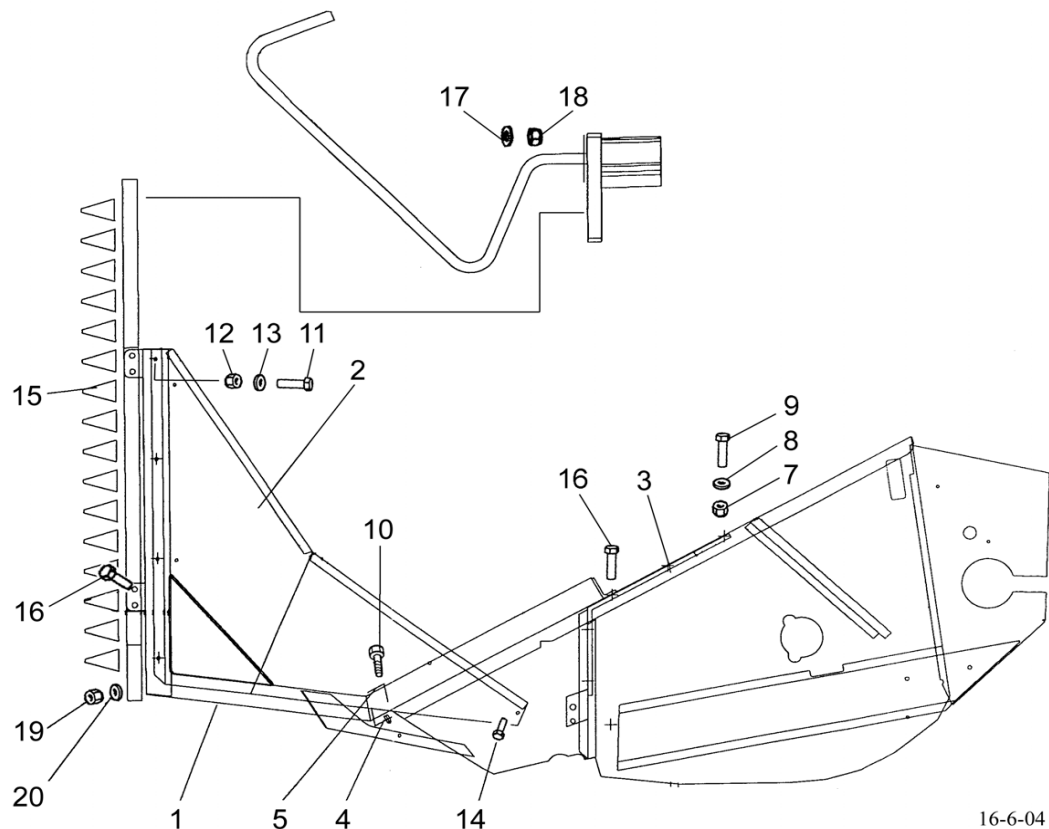

Pystyterä vasen
Vertikal kniv vänster

Vertical knife LH
Вертикальный нож левый, LH

11BN

1	R693520	→ 555647	1	Kiinnitin	Fäste	Holder	Обойма
1	R703186	→ 555648	1	Kiinnitin	Fäste	Holder	Обойма
2	R693523		1	Ohjainlevy	Styrplåt	Guide plate	Направляющая пластина
3	R693521		1	Tukilevy	Stödplåt	Support plate	Опорная пластина
4	R693507		1	Lukitsin	Regel	Clamp	Скоба
5	R693508		1	Lukitsin	Regel	Clamp	Скоба
7	6594148		10	Lukkomutteri	Låsmutter	Lock nut	Гайка контрольная
8	7400033		10	Aluslaatta	Bricka	Washer	Шайба
9	6226567		4	Ruuvi	Skruv	Screw	Винт
10	6228977		2	Ruuvi	Skruv	Screw	Винт
11	6212877		4	Ruuvi	Skruv	Screw	Винт
12	6593838		5	Lukkomutteri	Låsmutter	Lock nut	Гайка контрольная
13	7400030		8	Aluslaatta	Bricka	Washer	Шайба
14	6210667		1	Ruuvi	Skruv	Screw	Винт
15	0493084	→ 555647	1	Terä	Kniv	Knife	Нож
15	0493089	→ 555648	1	Terä	Kniv	Knife	Нож
16	6226967		2	Ruuvi	Skruv	Screw	Винт
17	6594038		2	Lukkomutteri	Låsmutter	Lock nut	Гайка контрольная
18	7400032		2	Aluslaatta	Bricka	Washer	Шайба
19	6594048		4	Lukkomutteri	Låsmutter	Lock nut	Гайка контрольная
20	7400032		4	Aluslaatta	Bricka	Washer	Шайба