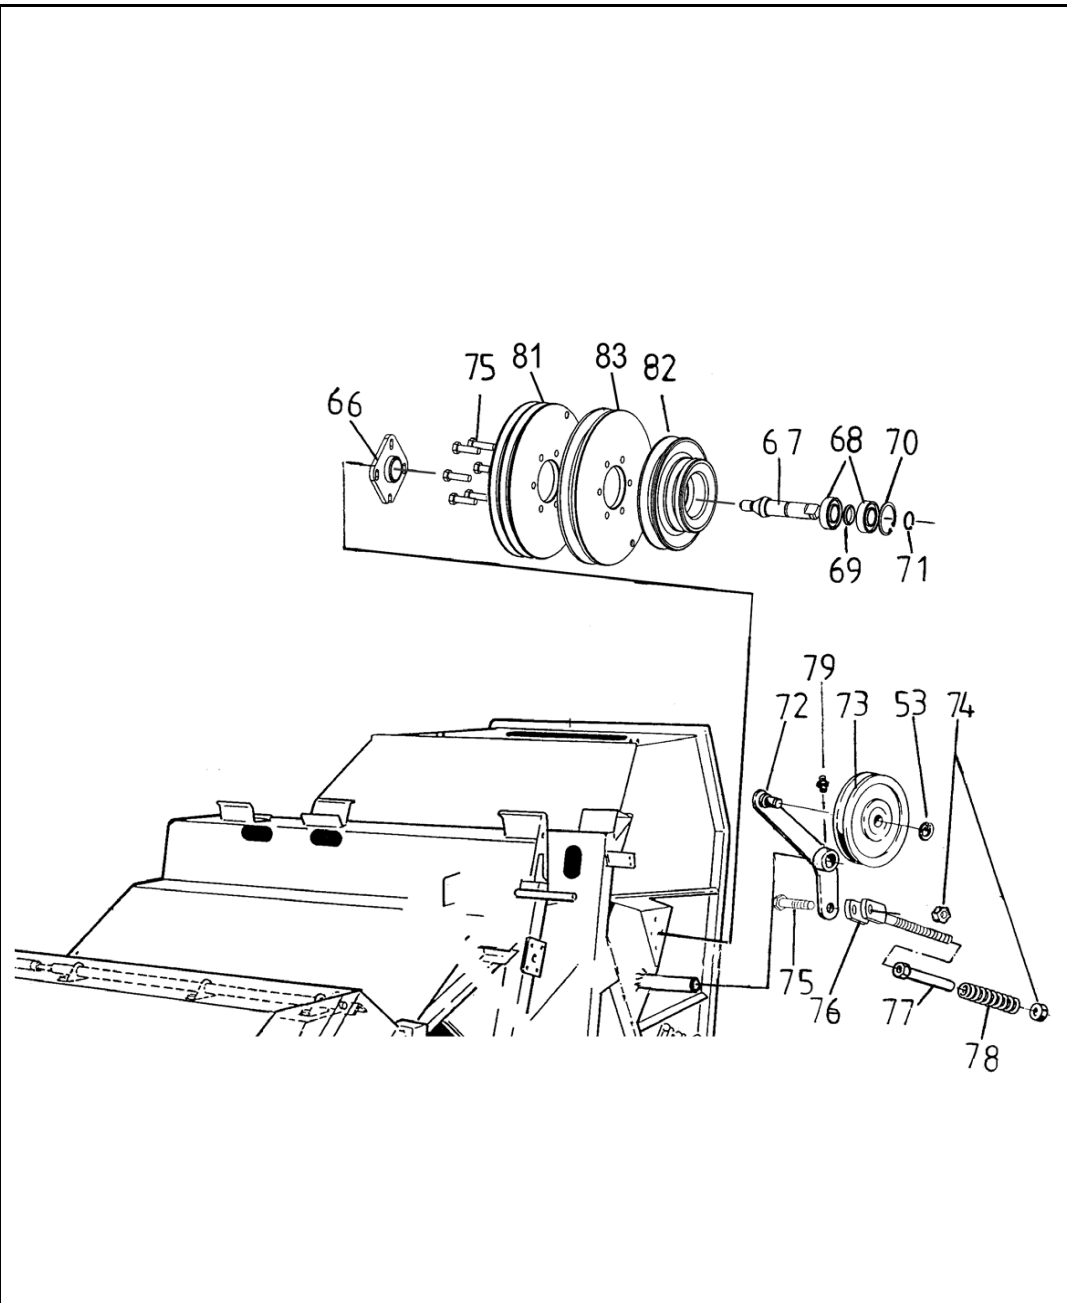

Silppurin välipyörästä, maissivalmius
Hackens mellandrift, förberedd för majs

Straw cutter middle pulleys, maize
Средний шкив привода измельчителя, куку

12AJ

66	R695805	1	Napa	Nav	Hub	Стулица
67	R695878	1	Akseli	Axel	Shaft	Вал
68	0502366	2	Laakeri	Lager	Bearing	Подшипник
69	R696168	1	Välirengas	Distansring	Spacer	Проставка
70	7815248	1	Varmistinrengas	Låsring	Circlip	Пружинный кольцевой замок
71	7815027	1	Varmistinrengas	Låsring	Circlip	Пружинный кольцевой замок
72	R693443	1	Varsi	Spak	Lever	Рычаг
73	R586987	1	Kiristyspyörä	Spännrulle	Pulley	Шкив
74	6594238	2	Lukkomutteri	Låsmutter	Lock nut	Гайка контровая
75	6231767	6	Ruuvii	Skruv	Screw	Винт
76	R663251	1	Tänko	Stång	Lever	Рычаг
77	R663254	1	Kierreholkki	Bussning	Bush	Втулка
78	0415225	1	Jousi	Fjäder	Spring	Пружина
79	0252420	1	Nippa	Smörjnippel	Nipple	Масленка
81	R696171	1	Hihnapyörä 2B300	Remskiva 2B300	Pulley 2B300	Шкив 2B300
82	R696170	1	Hihnapyörä	Remskiva	Pulley	Шкив
83	R696187	1	Hihnapyörä C300	Remskiva C300	Pulley C300	Шкив C300