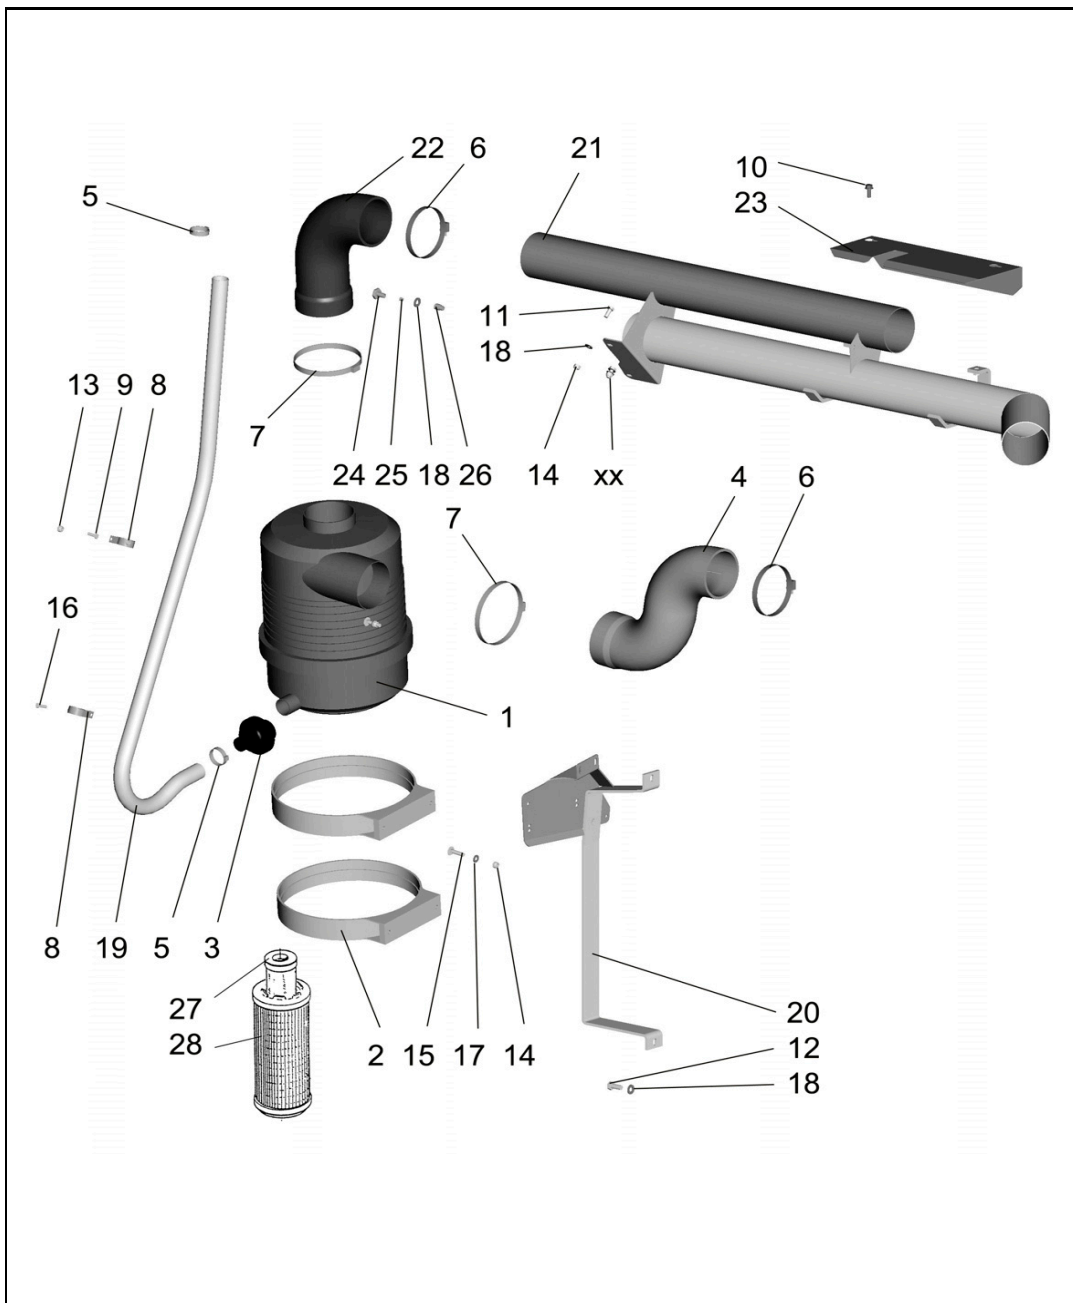

A
B

Pyörivä ilmanotto
Kiinteä ilmanotto

Rotatin air intake
Fixed air intake

Moott.ilmasuodatin 6-syl
Motorns lufffilter 6-cylinder

Engines air filter 6-cyl.
Воздушный фильтр 6-ти цилиндр.двигатель

15HD

1	0493742	1	Kotelo	Hus	Housing	Кожух
2	0493743	2	Jalka	Stativ	Stand	Штатив
3	0493746	1	Adapteri	Adapter	Adaptor	Адаптер
4	0621140	1	Letku	Slang	Hose	Шланг
5	0629055	2	Kiristin	Klamma	Clamp	Скоба
6	0629072	2	Kiristin	Klamma	Clamp	Скоба
7	0629076	2	Kiristin	Slangklamma	Clamp	Скоба
8	0629098	2	Side	Klamma	Clamp	Скоба
9	6211467	1	Ruuvi	Skruv	Screw	Винт
10	6221261	2	Ruuvi	Skruv	Screw	Винт
11	6221267	2	Ruuvi	Skruv	Screw	Винт
12	6226367	2	Ruuvi	Skruv	Screw	Винт
13	6593838	6	Lukkomutteri	Låsmutter	Lock nut	Гайка контровая
14	6594038	4	Lukkomutteri	Låsmutter	Lock nut	Гайка контровая
15	6758944	1	Ruuvi	Skruv	Screw	Винт
16	7268607	8	Levyruuvi	Plåtskruv	Plate screw	Винт пластины
17	7400032	2	Aluslaatta	Bricka	Washer	Шайба
18	7400033	1	Aluslaatta	Bricka	Washer	Шайба
19	9707203	1	Ejektori	Ejektor	Ejector	Эжектор
20	R700381	1	Kiinnitin	Fäste	Holder	Обойма
21	R700385	1	Putki	Rör	Pipe	Трубка
22	R700626	1	Letku	Slang	Hose	Шланг
23	R706489	1	Peitelevy	Täckplåt	Cover plate	Накладка
24	R691370	1	Liitin	Förbindning	Fitting	Штуцер
25	R691377	1	Suodatin	Filter	Filter	Фильтр
26	0621130	2	Liitin	Förbindning	Fitting	Штуцер
27	0493744	1	Suodatin	Filter	Filter	Фильтр
28	0493745	1	Suodatin	Filter	Filter	Фильтр