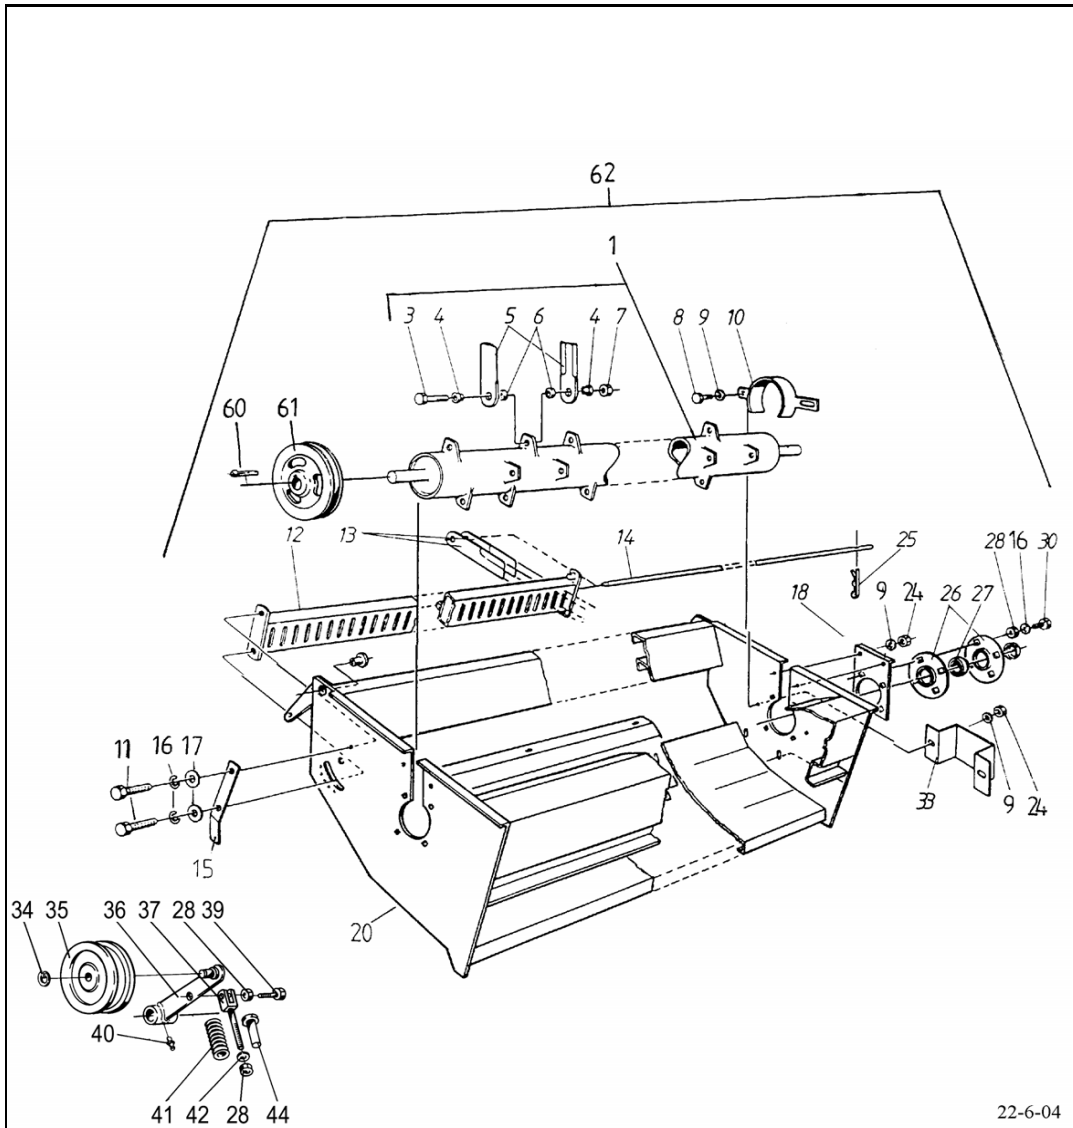

22-6-04

1	0481050	1	Roottori kp.	Pendel rotor comp	Straw chopper as.	Соломоизмельчитель в сборе
3	0481006	22	Ruuvi	Skruv	Bolt	Болт
4	0481052	44	Holkki	Bussning	Bush	Втулка
5	0481051	44	Terä	Kniv	Knife	Нож
6	0481005	44	Holkki	Bussning	Bush	Втулка
7	0481003	22	Mutteri	Mutter	Nut	Гайка
8	6221267	8	Ruuvi	Skruv	Screw	Винт
9	7400032	11	Aluslaatta	Bricka	Washer	Шайба
10	0481053	2	Suojus	Skydd	Guard	Защита
11	6231367	4	Ruuvi	Skruv	Screw	Винт
12	0481056	1	Palkki	Balk	Balk	Балка
13	0480917	45	Vastaterä	Motkriv	Knife	Нож
14	0481059	1	Lukitustanko	Låsstång	Locking rod	Стопорный стержень
15	0481058	1	Vipu	Spak	Lever	Рычаг
16	7414473	4	Jousilaatta	Fjäderbricka	Spring washer	Шайба Гровера
17	7414062	4	Aluslaatta	Bricka	Washer	Шайба
18	0481057	2	Levy	Plåt	Plate	Пластина
20	0481055	1	Vaippa	Mantel	Housing	Кожух
24	6594038	18	Lukkomutteri	Låsmutter	Lock nut	Гайка контровая
25	7812410	1	Lankasokka	Trådsprint	Wire cotter	Проволочн. чека
26	0569324	4	Laippa	Fläns	Flange	Фланец
27	0511060	2	Laakeri	Lager	Bearing	Подшипник
28	6594238	16	Lukkomutteri	Låsmutter	Lock nut	Гайка контровая
30	6231167	8	Ruuvi	Skruv	Screw	Винт
33	0481054	1	Suojus	Skydd	Guard	Защита
33	R694731	1	Suoja	Skydd	Guard	Защита
34	7815017	1	Varmistinrenkas	Låsring	Circlip	Пружинный кольцевой замок
35	R586987	1	Kristyspyörä	Spännrulle	Pulley	Шкив
36	R693445	1	Varsi	Spak	Lever	Рычаг
37	R663251	1	Tanko	Stång	Lever	Рычаг
39	6231767	5	Ruuvi	Skruv	Screw	Винт
40	0252420	1	Nippa	Smörjnippel	Nipple	Масленка
41	0415225	1	Jousi	Fjäder	Spring	Пружина
42	7400034	1	Aluslaatta	Bricka	Washer	Шайба
44	R663254	1	Kierreholkki	Bussning	Bush	Втулка
60	7712113	1	Kiila	Kil	Key	Шпонка
61	R608758	1	Hihnapyörä	Remskiva	Pulley	Шкив
62	0498266	1	Silppuri	Hacken	Straw cutter	Соломорез

A

Vain 170cm olkikupu Bara 170cm halmhuv 170cm straw hood 170cm Strohaube Selma 170cm capot

Päivitys 22-6-04

Updated 22-6-04

SR 2035 - SR 2085

0814074

4/09