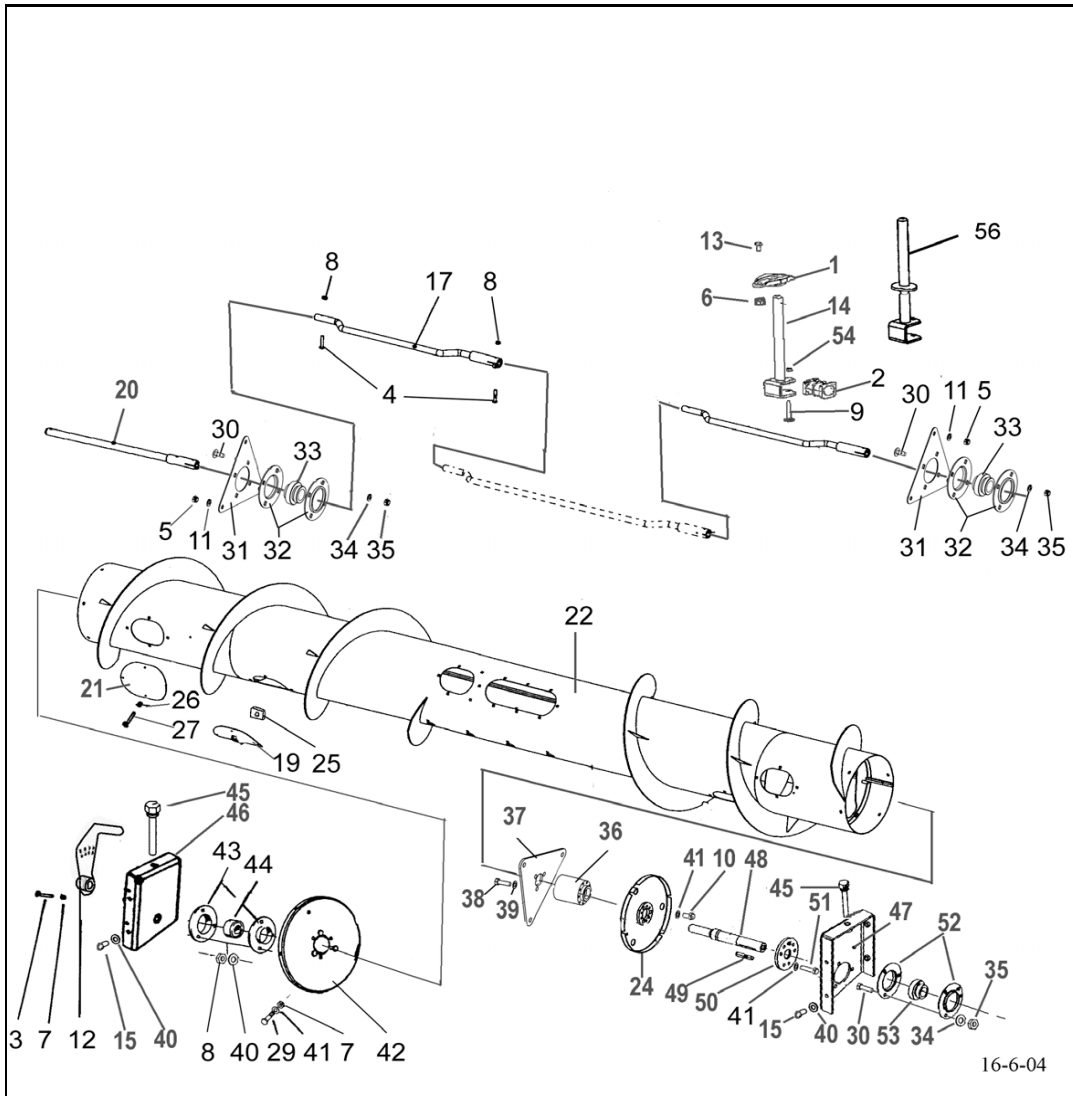

Päivitys 11-9-08

Updated 11-9-08

SR 2035 - SR 2085

0814074

4/09

Syöttöruuvi 5,1m
Inmatningskruv 5,1m

Feeder auger 5,1m
Загрузочный шнек жатки 5,1 м

11NM