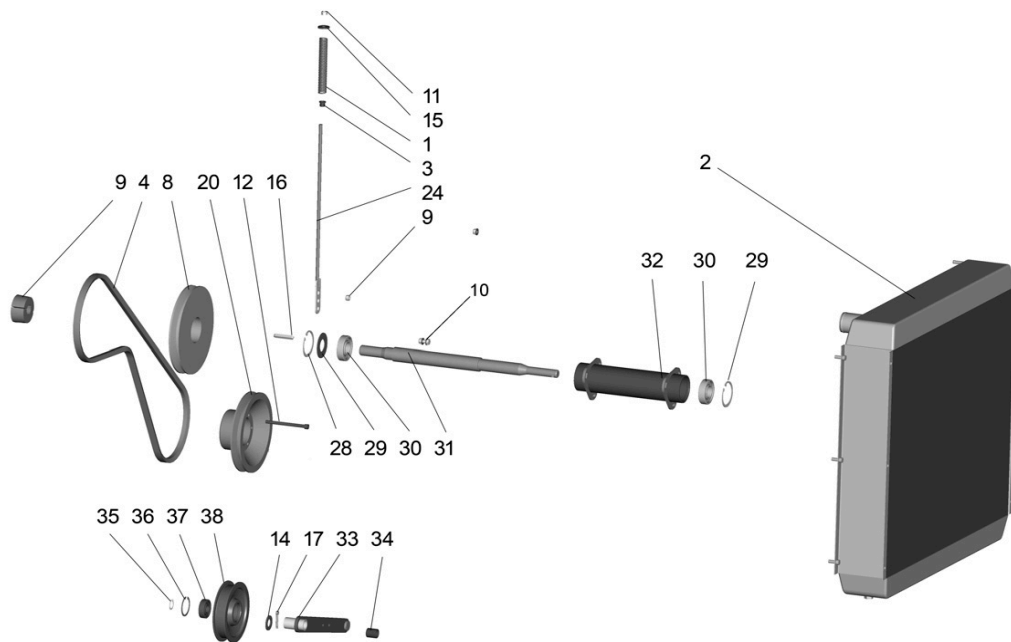

Jäähdytin 6-syl. 120-175
Kylar 6-cylinder

Cooler 6-cyl.
Радиатор, 6-х цилиндровый двигатель

15CC

1	0415183		1	Jousi	Fjäder	Spring	Пружина
2	0493906		1	Jäähdytin	Kylare	Cooler	Охладитель
3	0553077		1	Laakeri	Lager	Bearing	Подшипник
4	0614224	130 hp	1	Kiilahiha	Kilrem	V-belt	V-Ремень
4	0614226	155/185 hj	1	Kiilahiha	Kilrem	V-belt	V-Ремень
8	0660043	130 hp	1	Hihnapyöry	Remskiva	Pulley	Шкив
8	0660039	155/185 hj	1	Hihnapyöry	Remskiva	Pulley	Шкив
9	0660044		1	Lukitusnapa	Låsnav	locking hub	Замочная ступица
10	6221267		6	Ruuvi	Skruv	Screw	Винт
11	6594038		14	Lukkomutteri	Låsmutter	Lock nut	Гайка контрольная
12	7002675		6	Kuusiokoloruuvi	Skruv	Screw	Винт
14	7400038		1	Aluslaatta	Bricka	Washer	Шайба
15	7414057		1	Aluslaatta	Bricka	Washer	Шайба
16	7716117		1	Tasakiila	Plankil	Flat key	Шпонка на лыске
17	7812204		1	Saksisokka	Saxpinne	Split pin	Шплинт
20	R700155	130 hp	1	Hihnapyöry	Remskiva	Pulley	Шкив
20	R706946	155/185 hj	1	Hihnapyöry	Remskiva	Pulley	Шкив
24	R706476		1	Tanko	Stång	Rod	Стержень
28	7815248		2	Varmistinrenkas	Låsring	Circlip	Пружинный кольцевой замок
29	R700367		1	Vällevy	Mellanbricka	Washer	Шайба
30	0502366		2	Laakeri	Lager	Bearing	Подшипник
31	R700361		1	Väliaxeli	Mellanaxel	Shaft	Вал
32	R700370		1	Putki	Rör	Pipe	Трубка
33	R694559		1	Varsi	Arm	Arm	Ручка
34	0552076		2	Holkki	Bussning	Bush	Втулка
35	7815017		1	Varmistinrenkas	Låsring	Circlip	Пружинный кольцевой замок
36	7815238		1	Varmistinrenkas	Låsring	Circlip	Пружинный кольцевой замок
37	0502364		1	Laakeri	Lager	Bearing	Подшипник
38	R687856		1	Kiristyspyöry	Spännrulle	Wheel	Колесо