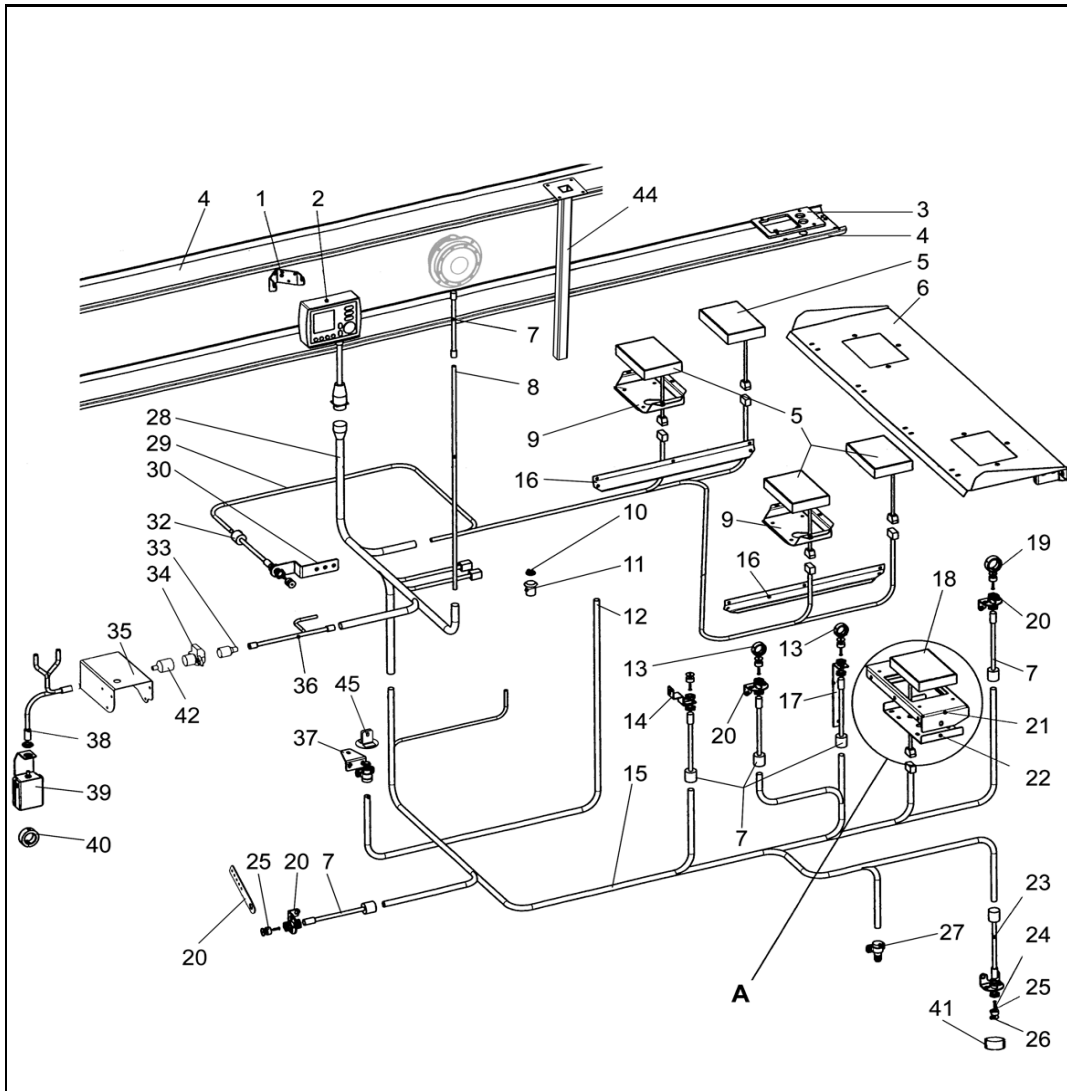

A	Kieliryhmä 1	Språkgrupp 1	Language 1	Sprachen 1	Langues 1
B	Kieliryhmä 2	Språkgrupp 2	Language 2	Sprachen 2	Langues 2

4-11-04

1	R701817		1	Pidin	Hällare	Holder	Обойма
2	R702123	B	1	Näyttölaite	Display	Display	Дисплей
2	R702124	C	1	Näyttölaite	Display	Display	Дисплей
2	R702125	A&I	1	Näyttölaite	Display	Display	Дисплей
2	R702126	A&I	1	Näyttölaite	Display	Display	Дисплей
3	R692442		2	Fylltelevy	Fyllplåt	Filling plate	Пластина заполнения
4	R701745		2	Kassetti	Kassett	Cassette	Кассета
5	8033743		4	Anturi	Givare	Indicator	Индикатор
6	R701691		1	Luukku	Lucka	Door	Дверь
7	8033742		6	Anturi	Givare	Indicator	Индикатор
8	9701174		1	Johdin	Kabel	Cable	Кабель
9	9701809		1	Johdin	Kabel	Cable	Кабель
10	0814719		1	Symboli	Symbol	Symbol	Символ
11	8094952		1	Kytkin	Brytare	Switch	Выключатель
12	9701176		1	Johdin	Kabel	Cable	Кабель
13	R693275		2	Lukkorengas	Låsring	Lock ring	Стопорное кольцо
14	R701813		1	Teline	Ställning	Stand	Опора
15	9701172		1	Johdin	Kabel	Cable	Кабель
16	R699744		2	Lista	List	List	Плата
17	R693266		1	Raj. ant. kiinn.	Hällare	Holder	Обойма
18	8033740	A	1	Anturi	Givare	Indicator	Индикатор
19	R701861		1	Lukkorengas	Låsring	Lock ring	Стопорное кольцо
20	R699814	→ 555469	4	Levy	Plåt	Plate	Пластина
20	R703129	→ 555470	1	Pidin	Hällare	Holder	Обойма
21	R700667	A	1	Levy	Plåt	Plate	Пластина
22	R699547	A	1	Kiinnitin	Fäste	Fastening	Обойма
23	8033742		6	Anturi	Givare	Indicator	Индикатор
24	8033723		7	Ruuvi	Skruv	Screw	Винт
25	8033722		7	Magneetti	Magnet	Magnet	Магнит
26	8033721		7	Aluslaatta	Bricka	Washer	Шайба
27	8063236		2	Kytkin	Brytare	Switch	Выключатель
28	9701170		1	Johdin kp	Kabel kompl.	Cable kitt	Жгут
29	9701171		1	Johdin kp	Kabel kompl.	Cable kitt	Жгут
30	R703128	→ 555470	1	Korvake	Hällare	Holder	Обойма
30	R699833		1	Korvake	Hällare	Holder	Обойма
32	8033744		1	Anturi	Givare	Indicator	Индикатор
33	8055543	→ 555470	1	Liitin	Förbindning	Fitting	Штуцер
33	8055541		1	Liitin	Förbindning	Fitting	Штуцер
34	8055542	→ 555470	1	Pistorasia	Stickdosa	Wall socket	Штепсельная розетка
34	8055540		1	Pistorasia	Stickdosa	Wall socket	Штепсельная розетка
35	R703127	→ 555470	1	Teline	Stativ	Rack	Шасси
35	R701815		1	Teline	Stativ	Rack	Опора
36	9701810	→ 555470	1	Johdin	Kabel	Cable	Кабель
36	9701812		1	Johdin	Kabel	Cable	Кабель
37	R701734		1	Pidin	Hällare	Holder	Обойма
38	R701811		1	Anturi	Givare	Indicator	Индикатор
39	R700497		1	Anturi	Givare	Indicator	Индикатор
40	R702046		1	Rajoitinholkki	Bussning	Bush	Втулка
41	R701865		1	Lukkorengas	Låsring	Lock ring	Стопорное кольцо
42	8055544		1	Suoja	Skydd	Guard	Защита
44	R706833		1	Putki	Rör	Pipe	Трубка
45	R708066		1	Vastin	Motstycke	Counterpart	Контрпривод