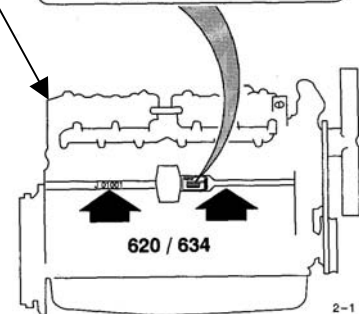

Huom! Koneen vasen puoli = Ohjaamon portaiden puoli
Koneen oikea puoli = Polttoainesäiliön puoli

OBS! Tröskans vänstra sida = trappornas sida
Tröskans högra sida = bränsletankens sida

Note! Left side of the combine = The side of the cab with the stairs
Right side of the combine = The side with the fuel tank

Bitte beachten:

Linke Maschinenseite = Treppenseite
Rechte Maschinenseite = Kraftstofftank

Примечание

Левая сторона комбайна=Сторона комбайна с лестницей
Правая сторона комбайна=Сторона комбайна с топливным баком