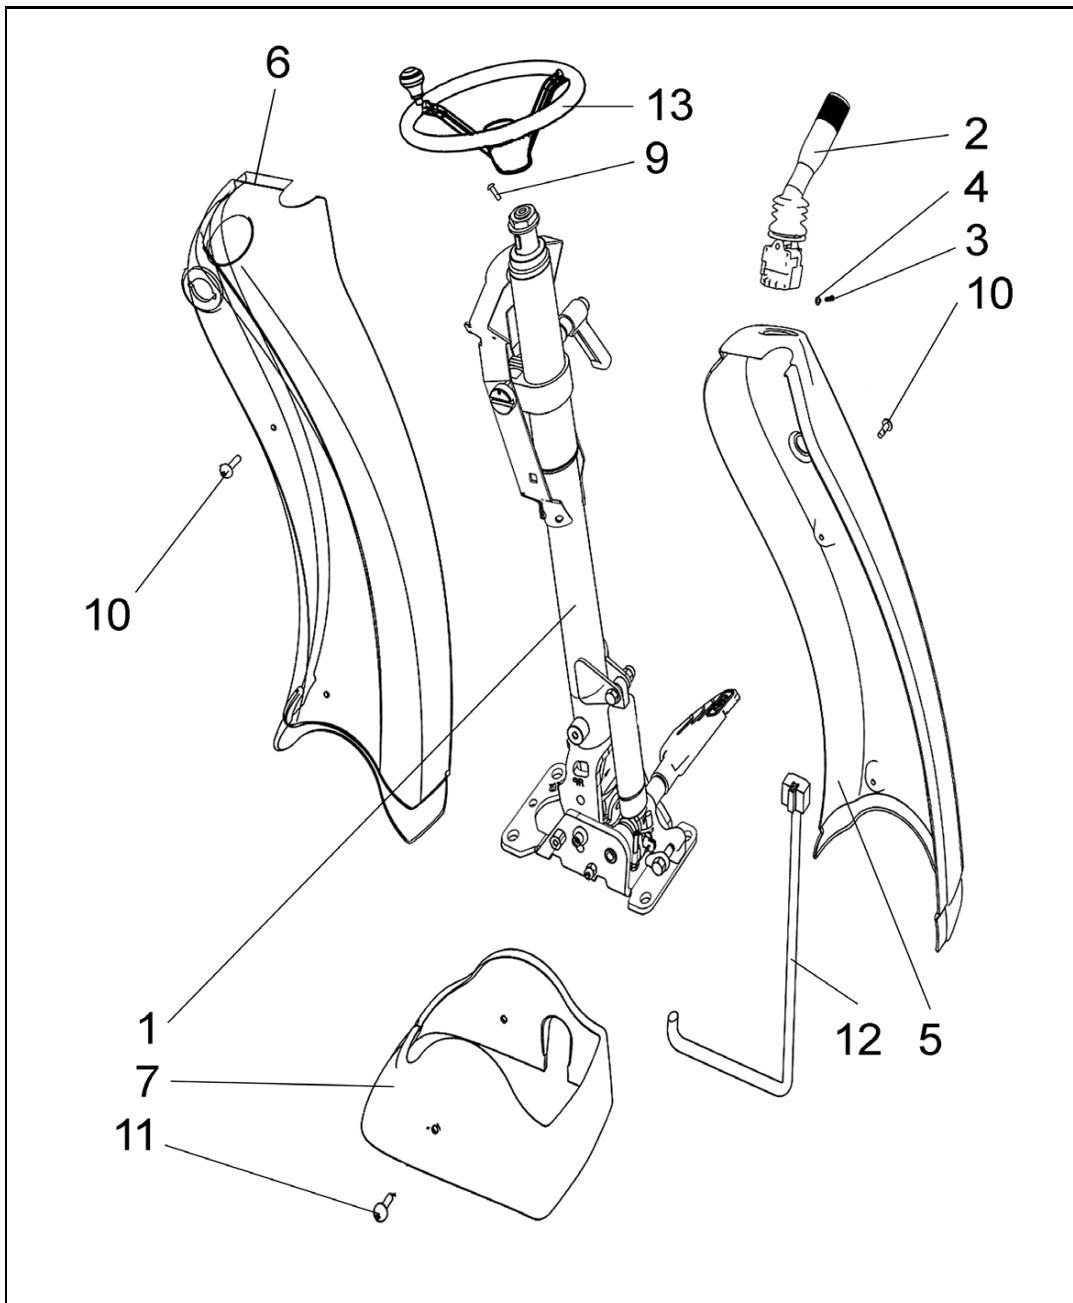

Ohjauspyörä DL teleskooppi
Ratt DL

Steering wheel DL
Рулевая колонка DL, телескопическая

14CF

1	0480360	1	Ohjausvarsi	Rattaxel	Steering shaft	Вал управления
2	0480361	1	Kytikin	Koppling	Clutch	Муфта сцепления
3	0480362		Ruuvi	Skruv	Screw	Винт
4	7400027		Aluslevy	Bricka	Washer	Шайба
5	0480363	1	Sivusuoja, vas.	Skydd, vä.	Guard, left	Защита, левая
6	0480364	1	Sivusuoja, oik.	Skydd, höger	Guard, right	Защита, правая
7	0480365	1	Kotelo	Hus	Housing	Кожух
9	0480367		Ruuvi	Skruv	Screw	Винт
10	0480368		Ruuvi	Skruv	Screw	Винт
11	0480369		Ruuvi	Skruv	Screw	Винт
12	0480370	1	Johdin kp.	Kabel kompl.	Cable kit	Жгут
13	0480371	1	Ohjauspyörä	Ratt	Steering wheel	Рулевое колесо