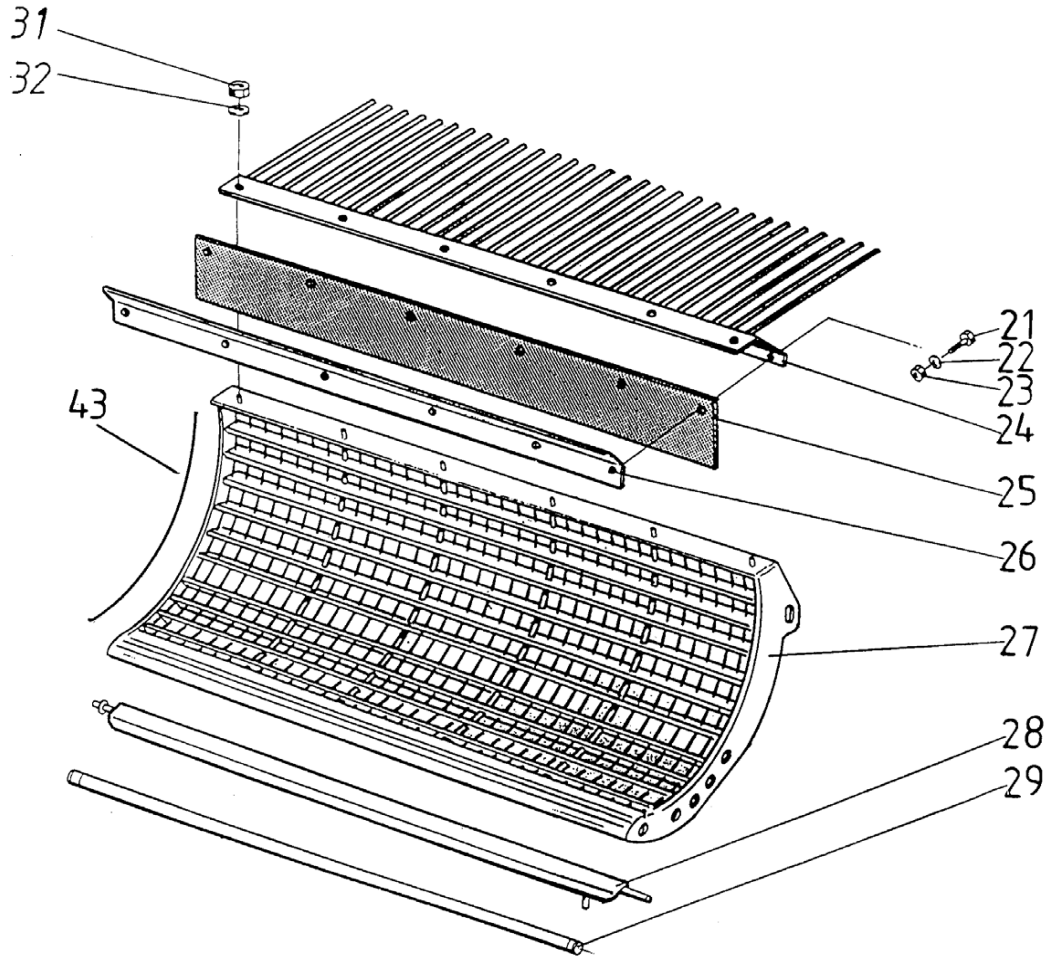

HD varstasilta
Slagsko HD

Concave HD
Подбарабанье HD

12DC

21	6211467	6	Ruuvi	Skruv	Screw	Винт
22	7400030	6	Aluslaatta	Bricka	Washer	Шайба
23	6593838	6	Lukkomutteri	Låsmutter	Lock nut	Гайка контровая
24	R686219	1	Jatke	Förlängning	Extension	Приставка
25	R680463	1	Roiskekumi	Slänkskydd	Splash guard	Грязевая защита
26	R680464	1	Jäykiste	Stagning	Stiffening	Жесткость
27	R680327	1	Varstasilta HD	Slagsko HD	Concave HD	Подбарабанье HD
28	R685840	4	Hankalista	Skolist	Slide list	Панель ползунка
29	R680543	2	Akseli	Axel	Shaft	Вал
31	6594038	6	Lukkomutteri	Låsmutter	Lock nut	Гайка контровая
32	7400032	6	Aluslaatta	Bricka	Washer	Шайба
43	R690596	92	Lanka	Tråd	Wire	Проволока