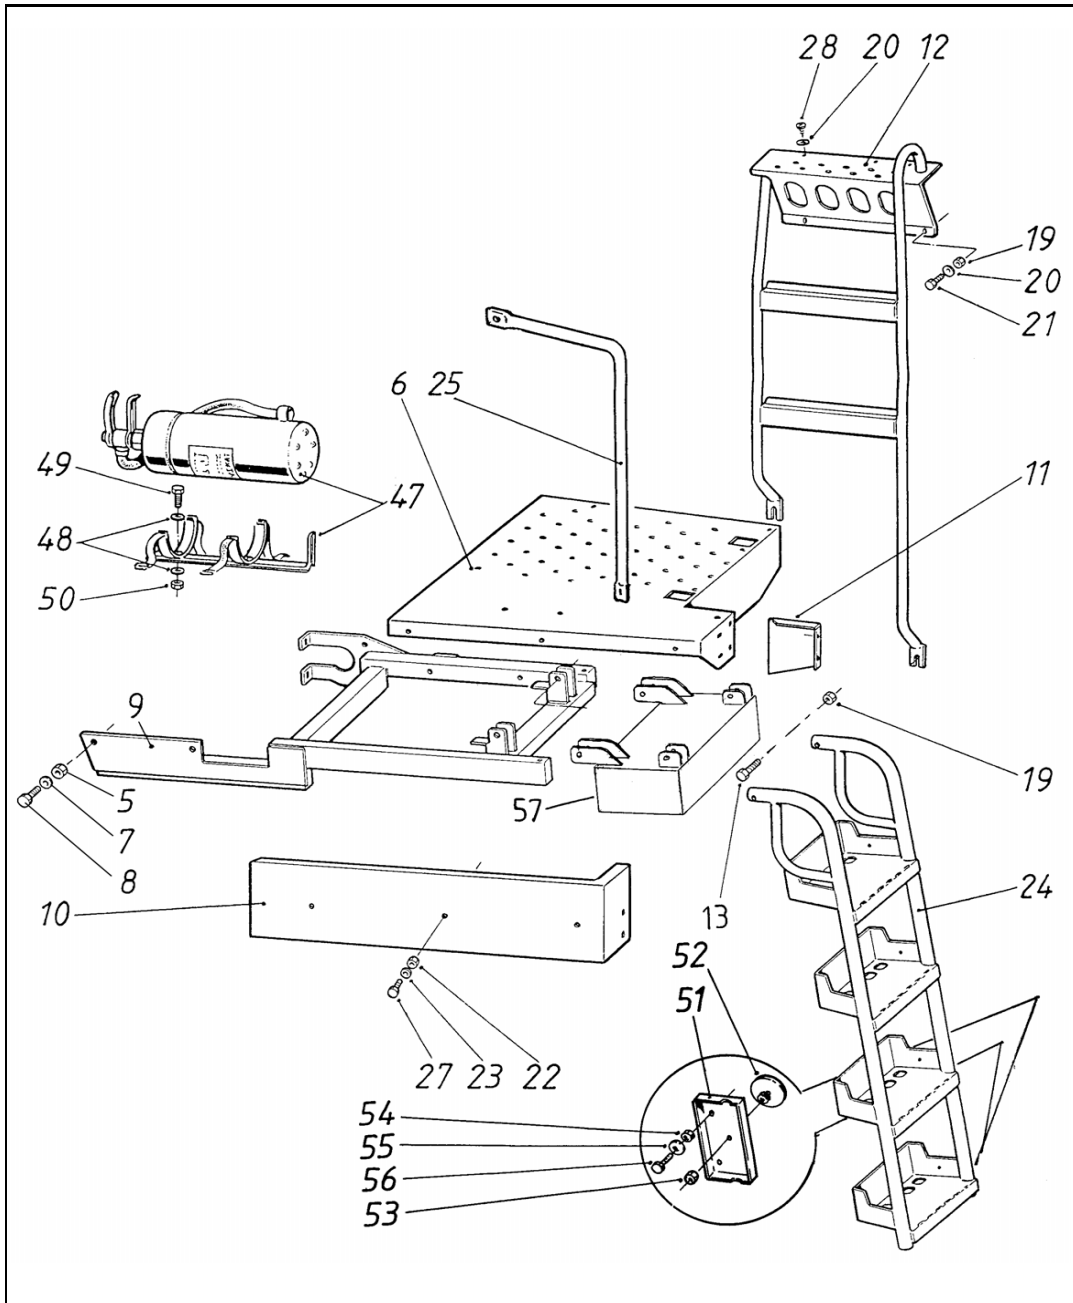

Portaat, pystysuunnassa käännettävät
Trappor, i höjled svängbara

Stairs, vertically turnable
Складывающая вертикально лестница

14AD

5	6594238	3	Lukkomutteri	Låsmutter	Lock nut	Гайка контровая
6	R694787	1	Välitaso	Plåt	Plate	Пластина
7	7400034	3	Aluslaatta	Bricka	Washer	Шайба
8	6231367	3	Ruuvi	Skruv	Screw	Винт
9	R694776	1	Kannatin	Stöd	Support	Опора
10	R694789	1	Etusivu	Framsida	Front part	Передняя часть
11	R694788	1	Sivusuoja	Skydd	Guard	Защита
12	R694783	1	Tikkaat	Trappa	Ladder	Лестница
13	6227967	2	Ruuvi	Skruv	Screw	Винт
19	6506034	6	Mutteri	Mutter	Nut	Гайка
20	7400030	6	Aluslaatta	Bricka	Washer	Шайба
21	6210667	6	Ruuvi	Skruv	Screw	Винт
22	6594038	3	Lukkomutteri	Låsmutter	Lock nut	Гайка контровая
23	7400032	3	Aluslaatta	Bricka	Washer	Шайба
24	R694774	1	Portaat	Trappa	Ladder	Лестница
25	R686752	1	Kaide	Ram	Rail	Поручень
27	6220486	3	Ruuvi	Skruv	Screw	Винт
28	7268607	7	Levyruuvi	Plåtskruv	Plate screw	Винт пластины
47	0498030	1	Sammutin	Brandsläckare	Extinguisher	Огнетушитель
48	7400033	4	Aluslaatta	Bricka	Washer	Шайба
49	6226567	2	Ruuvi	Skruv	Screw	Винт
50	6594038	2	Lukkomutteri	Låsmutter	Lock nut	Гайка контровая
51	R691390	1	Suoja	Skydd	Guard	Защита
52	8020235	1	Heijastin	Reflektor	Reflektor	Отражатель
53	6506234	1	Mutteri	Mutter	Nut	Гайка
54	6593838	2	Lukkomutteri	Låsmutter	Lock nut	Гайка контровая
55	7400030	2	Aluslaatta	Bricka	Washer	Шайба
56	6212477	2	Ruuvi	Skruv	Screw	Винт
57	R690563	1	Levike	Mellanlägg	Spacer	Проставка
57	R691369	1	Levike	Mellanlägg	Spacer	Проставка