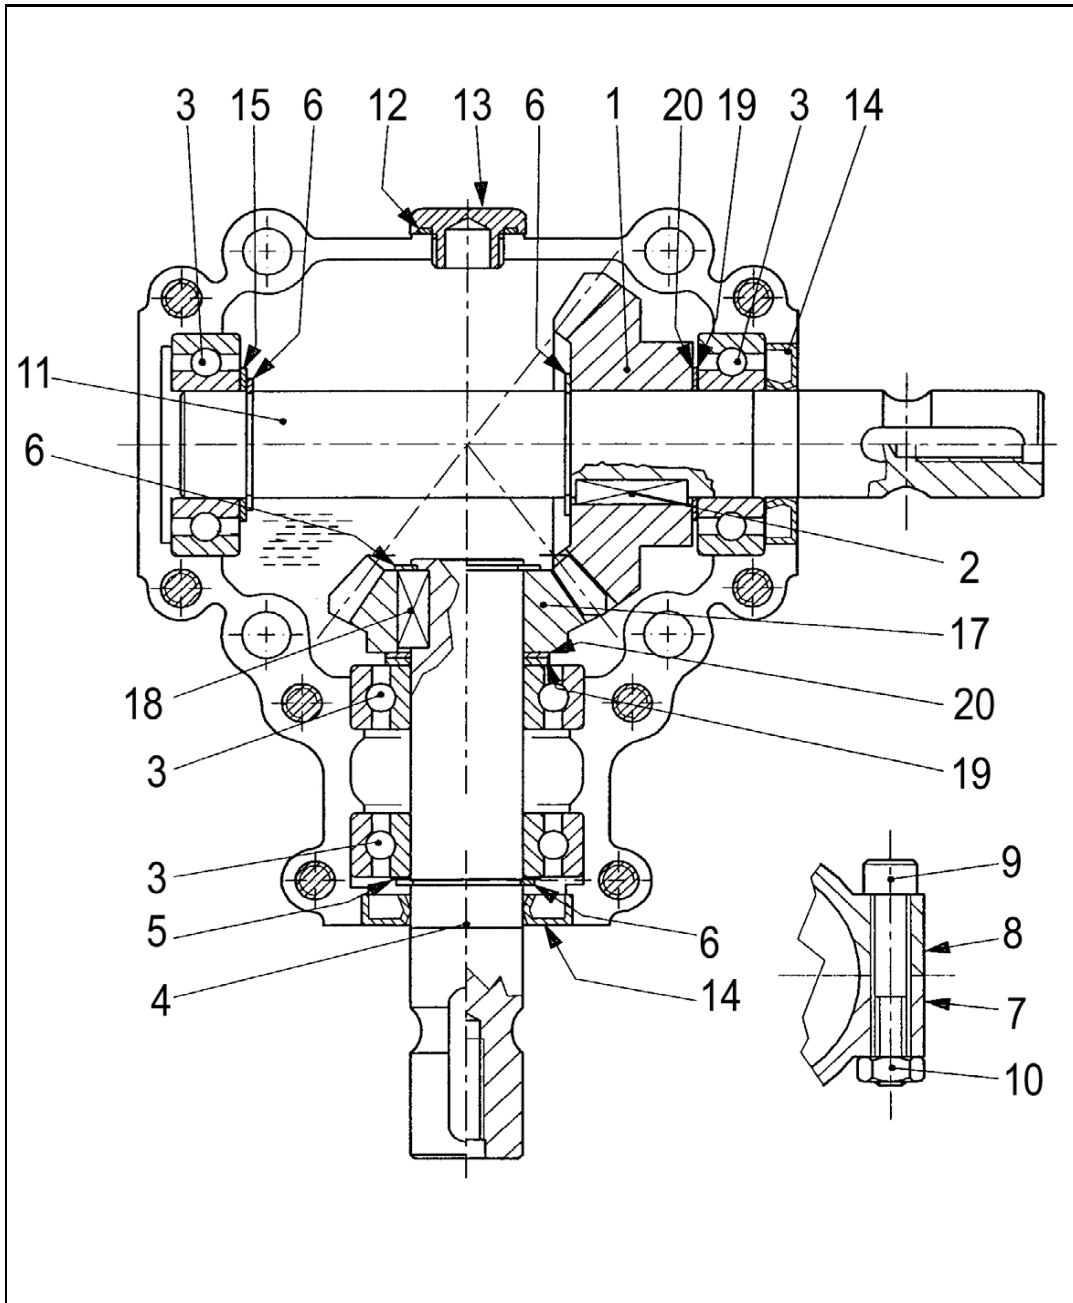

1	0482700	1	Hammaspyörä	Kuggghjul	Gear	Шестерня
2	0482701	1	Kiila	Kil	Key	Шпонка
3	0482702	4	Laakeri	Lager	Bearing	Подшипник
4	0482703	1	Akseli	Axel	Shaft	Вал
5	0482704	1	Säätölevy	Reglerplåt	Adj.plate	Регулир. пластина
6	0482705	4	Värmistiringas	Låsring	Circlip	Пружинный кольцевой замок
7	0482706	1	Kotelo	Hus	Housing	Кожух
8	0482707	1	Kotelo	Hus	Housing	Кожух
9	6222277	8	Ruuvi	Skruv	Screw	Винт
10	6594038	8	Lukkomutteri	Låsmutter	Lock nut	Гайка контрольная
11	0482708	1	Akseli	Axel	Shaft	Вал
12	0482709	1	O-rengas	O-ring	O-ring	O-Кольцо
13	0482710	1	Tulppa	Plugg	Plug	Пробка
14	0482711	2	Tiiviste	Tätning	Packing	Уплотнитель
15	0482712	1	Säätölevy	Reglerplåt	Adj.plate	Регулир. пластина
17	0482713	1	Hammaspyörä	Kuggghjul	Gear	Шестерня
18	0482714	1	Kiila	Kil	Key	Шпонка
19	0482715	2	Säätölevy	Reglerplåt	Adj.plate	Регулир. пластина
20	0482716	2	Säätölevy	Reglerplåt	Adj.plate	Регулир. пластина