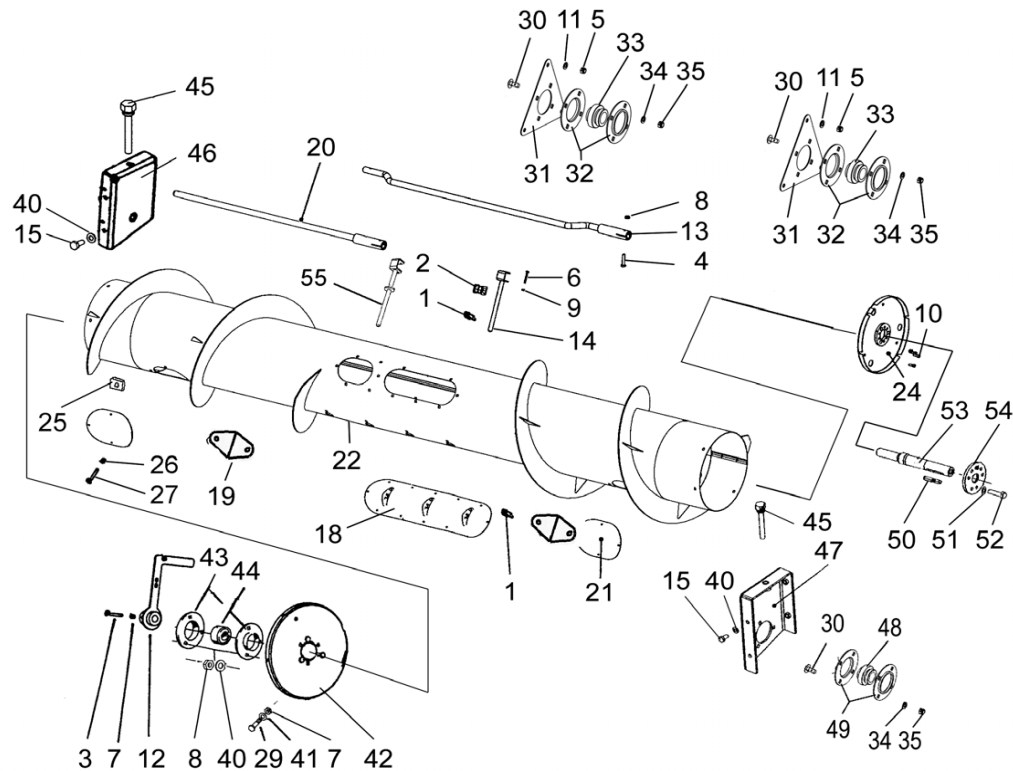

Päivitys 25-11-04

Updated 25-11-04

SR 2035 - SR 2085

0814074

4/09

Syöttöruuvi 3,4m WB
Inmatningskruv 3,4m WB

Feeder auger 3,4m WB
Загрузочный шнек жатки 3,4 м WB

11NG