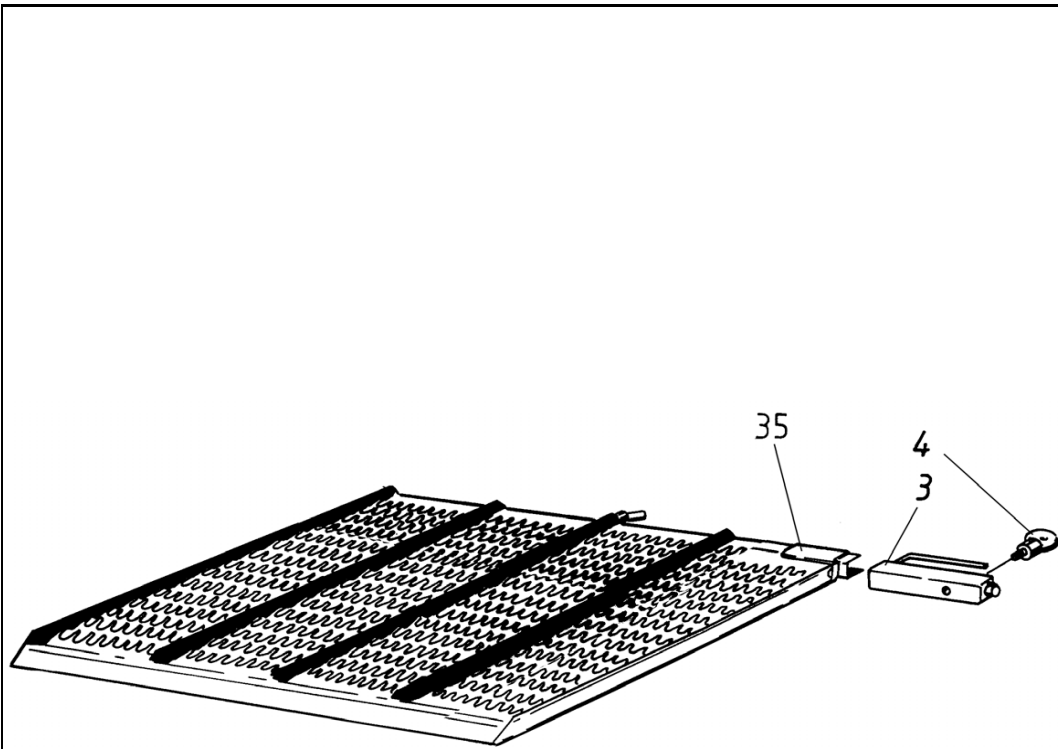

Säädettävä alaseula
Just. nedre säll

Adjustable lower shaker shoe
Регулируемое нижнее решето

12LD

3	R685625		2	Seulanpidin	Spännare	Holder	Обойма
4	R663316		2	Ruuvi	Skruv	Screw	Винт
35	R691057	→ 556379	1	Sääd.jyvaseula	Just.undersäll	Adj.grain sieve	Регулир. зерновое решето
35	R706672	→ 556380	1	Sääd.jyvaseula	Just.undersäll	Adj.grain sieve	Регулир. зерновое решето