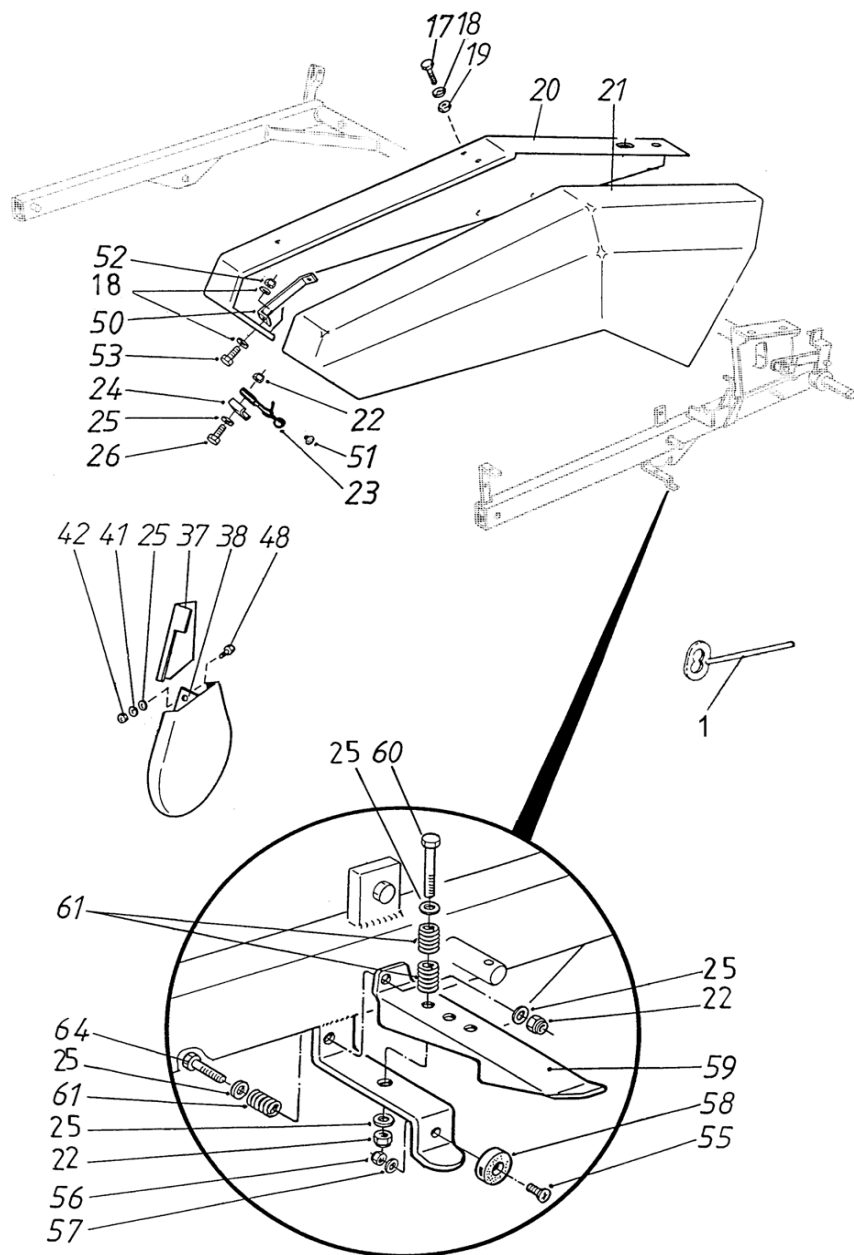

Laonnostokelan suoja-->I P06390
Kamhaspelns skydd -->I P06390

Pick-up reel guards -->I P06390
Щит мотовила -->I P06390

11ED

1	R692820	1	Avain	Stånghylsa	Socket wrench	Торцовый ключ
17	6221467	6	Ruuvi	Skruv	Screw	Винт
18	7400032	8	Aluslaatta	Bricka	Washer	Шайба
19	6506234	6	Mutteri	Mutter	Nut	Гайка
20	R681297	1	Suoja	Skydd	Guard	Защита
21	R681296	1	Suoja	Skydd	Guard	Защита
22	6593838	5	Lukkomutteri	Låsmutter	Lock nut	Гайка контровая
23	0871050	3	Jousi	Fjäder	Spring	Пружина
24	R672907	3	Kuppi	Kopp	Cup	Манжета
25	7400030	9	Aluslaatta	Bricka	Washer	Шайба
26	6211467	5	Ruuvi	Skruv	Screw	Винт
37	R634718	1	Kitasuoja	Skydd	Guard	Защита
38	R599867	1	Kejusuoja	Skydd	Guard	Защита
41	7414465	4	Jousilaatta	Fjäderbricka	Spring washer	Шайба Гровера
42	6506034	4	Mutteri	Mutter	Nut	Гайка
48	6211667	2	Ruuvi	Skruv	Screw	Винт
50	R692247	1	Tuki	Stöd	Support	Опора
51	0633657	4	Vaimenninkumi	Dämpare	Apsorbe	Абсорбер
52	6594038	1	Lukkomutteri	Låsmutter	Lock nut	Гайка контровая
53	6220486	1	Ruuvi	Skruv	Screw	Винт
55	6066614	3	Ufaruuvi	Spårskruv	Screw	Винт
56	6593738	3	Mutteri	Mutter	Nut	Гайка
57	7400029	1	Aluslaatta	Bricka	Washer	Шайба
58	0633658	3	Kumityyny	Gummidyne	Damper	Глушитель
59	R693125	1	Salpa	Regel	Bolt	Защелка
60	6212477	1	Ruuvi	Skruv	Screw	Винт
61	0415254	3	Jousi	Fjäder	Spring	Пружина
64	6212077	1	Ruuvi	Skruv	Screw	Винт