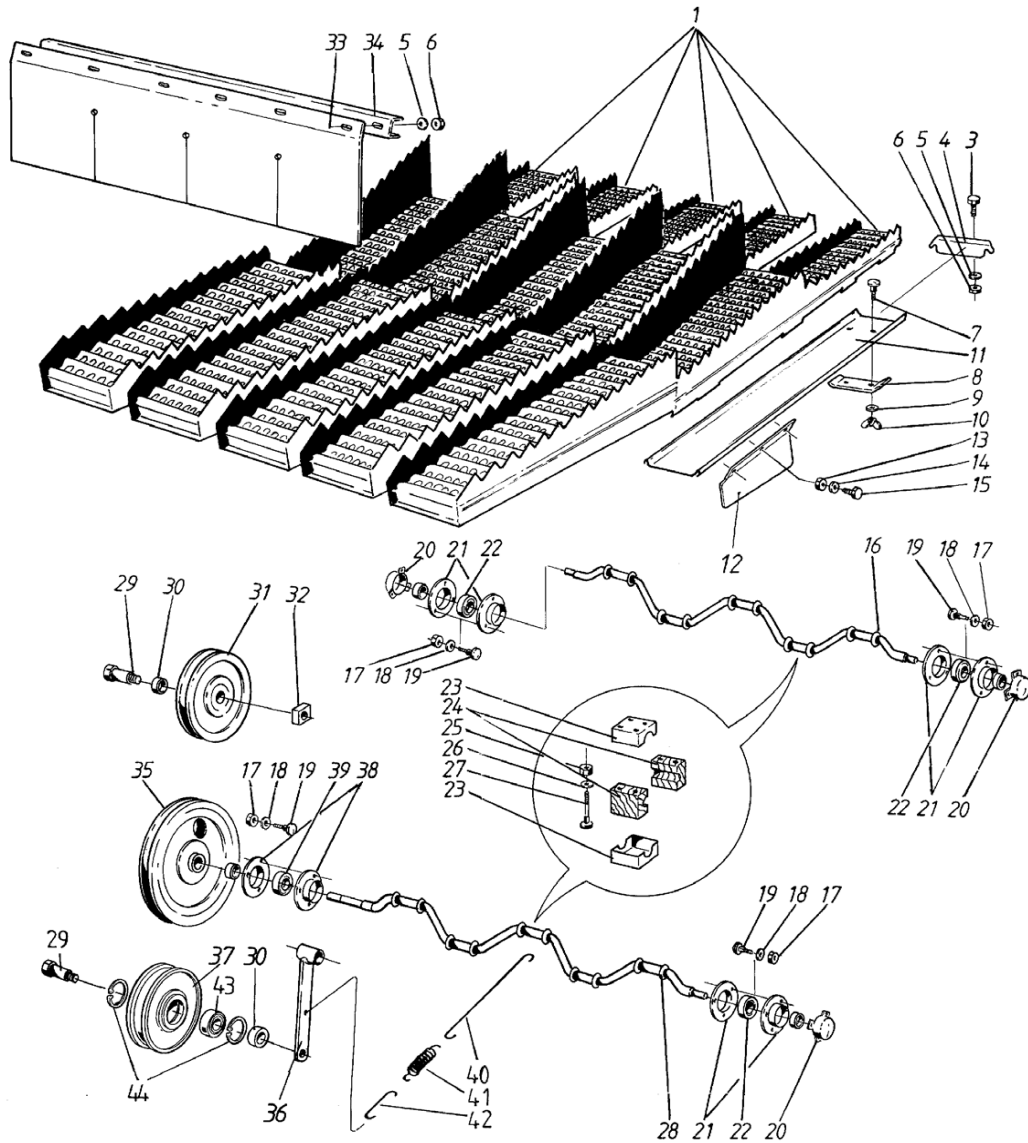

16-6-04

Päivitys 11-9-08

Updated 11-9-08

SR 2035 - SR 2085

0814074

4/09

1	R692418	5	Kohlin	Skakare	Walker	Клавишный соломотряс
3	6210667	8	Ruuvi	Skruv	Screw	Винт
4	R692131	5	Pääty	Andplåt	End.plate	Концевой щит
5	7400030	14	Aluslaatta	Bricka	Washer	Шайба
6	6593838	14	Lukkomutteri	Låsmutter	Lock nut	Гайка контровая
7	6758344	8	Lukkoruuvi	Låsskruv	Lock screw	Винт стопорный
8	R692132	5	Lukitsin	Regel	Latch	Замок
9	7400032	8	Aluslaatta	Bricka	Washer	Шайба
10	6598704	8	Siipimutteri	Mutter	Nut	Гайка
11	R692130	5	Kasetti	Kassett	Cassette	Кассета
12	R685570	4	Jakölevy	Plåt	Plate	Пластина
13	6594038	6	Lukkomutteri	Låsmutter	Lock nut	Гайка контровая
14	7400032	6	Aluslaatta	Bricka	Washer	Шайба
15	6220467	6	Ruuvi	Skruv	Screw	Винт
16	R692078	1	Kampiakseli	Vevaxel	Crankshaft	Коленвал
17	6506234	12	Mutteri	Mutter	Nut	Гайка
18	7414469	12	Jousilaatta	Fjäderbricka	Spring washer	Шайба Гровера
19	6758544	12	Lukkoruuvi	Låsskruv	Lock screw	Винт стопорный
20	R634692	1	Suojos	Skydd	Guard	Защита
21	0569320	6	Laippa	Flans	Flange	Фланец
22	0511051	3	Laakeri	Lager	Bearing	Подшипник
23	R692091	20	Laakerikuppi	Lagerhus	Bearing cup	Кольцо подшипника
24	R692090	10	Puulaakeri	Trålager	Bearing	Подшипник
25	6594038	32	Lukkomutteri	Låsmutter	Lock nut	Гайка контровая
26	7414057	32	Aluslaatta	Bricka	Washer	Шайба
27	6761114	32	Lukkoruuvi	Låsskruv	Lock screw	Винт стопорный
28	R692079	1	Kampiakseli	Vevaxel	Crankshaft	Коленвал
29	R596052	2	Akseli	Axel	Shaft	Вал
30	R066732	2	Holkki	Bussning	Bush	Втулка
31	R586987	1	Kiristyspyörä	Spännrulle	Pulley	Шкив
32	9595515	1	Mutteri	Mutter	Nut	Гайка
33	R680785	1	Kumi	Gummi	Rubber	Резина
34	R680501	1	Lista	List	List	Плата
35	R686844	1	Hihnapyörä	Remskiva	Pulley	Шкив
36	R685806	1	Varsi	Hävarm	Arm	Ручка
37	R687855	1	Kiristyspyörä	Spännrulle	Wheel	Колесо
38	0569321	2	Laippa	Flans	Flange	Фланец
39	0511054	1	Laakeri	Lager	Bearing	Подшипник
40	R609668	1	Jalke	Förlängning	Extension	Приставка
41	0415240	1	Jousi	Fjäder	Spring	Пружина
42	R632992	1	Jalke	Förlängning	Extension	Приставка
43	0502364	1	Laakeri	Lager	Bearing	Подшипник
44	7815238	2	Varmistinrengas	Låsring	Circlip	Пружинный кольцевой замок