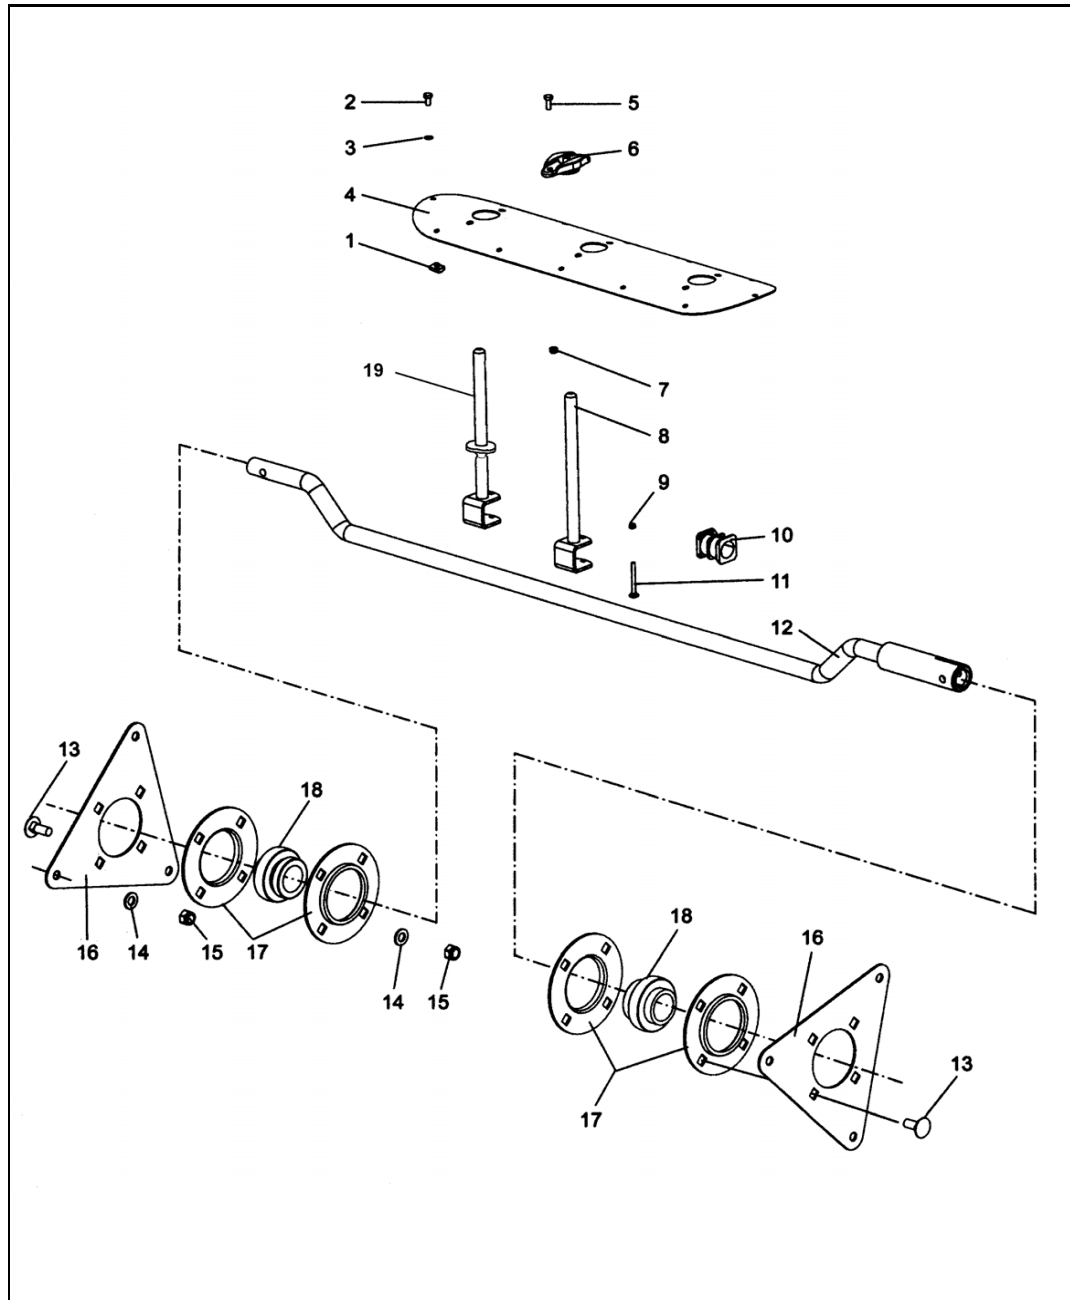

Syöttöruuvin keskiosa
Inmatningskruvens mittendel

Feeder auger middle part
Центральная часть загрузочного шнека

11NB

1	6561414	42	Korimutteri	Mutter	Nut	Гайка
2	6210667	42	Ruuvi	Skruv	Screw	Винт
3	7414465	42	Jousilaatta	Fjäderbricka	Spring washer	Шайба Гровера
4	R698493	1	Kansi	Lock	Cover	Покрышка
5	6211067	32	Ruuvi	Skruv	Screw	Винт
6	0424382	16	Laakeri	Lager	Bearing	Подшипник
7	6593838	32	Lukkomutteri	Låsmutter	Lock nut	Гайка контрольная
8	R698288	16	Sormi	Finger	Finger	Переходник
9	6593738	16	Mutteri	Mutter	Nut	Гайка
10	0552091	16	Laakeri	Lager	Bearing	Подшипник
11	6754744	16	Ruuvi	Skruv	Screw	Винт
12	R698285	1	Kampi	Vev	Crank	Кулиса
13	6770244	8	Lukkoruuvi	Låsskruv	Lock screw	Винт стопорный
14	7400034	14	Aluslaatta	Bricka	Washer	Шайба
15	6594238	14	Lukkomutteri	Låsmutter	Lock nut	Гайка контрольная
16	R698293	4	Laippa	Flans	Flange	Фланец
17	0569324	8	Laippa	Flans	Flange	Фланец
18	0511228	2	Laakeri	Lager	Bearing	Подшипник
19	R706385	14	Sormi	Finger	Finger	Переходник

Päivitys 08-09-2008

Updated 08-09-2008

SR 2035 - SR 2085

0814074

4/09