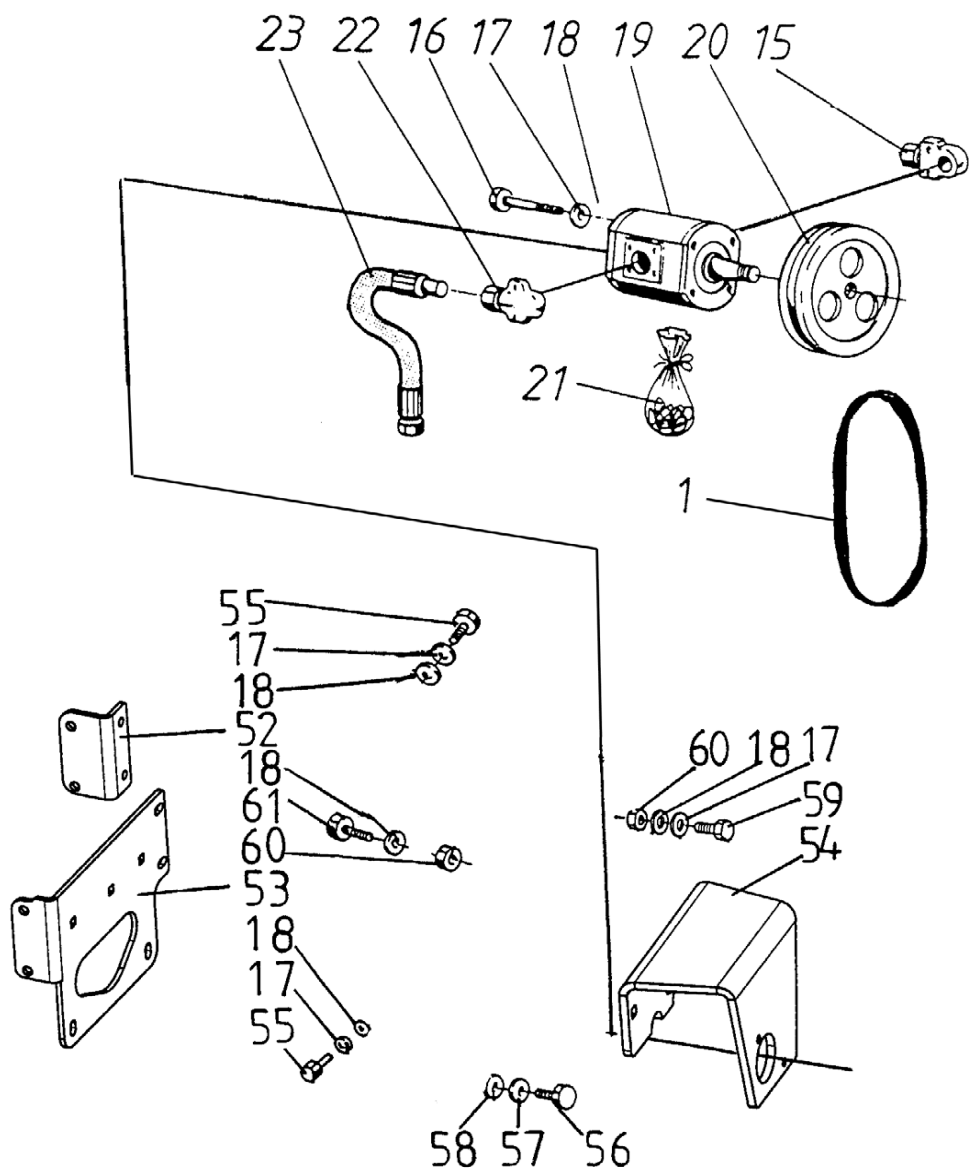

Hydr.pumppu 100
Hydr. pump 100

Hydraulic pump 100
Гидравлический насос 100

18CB

1	0613122	1	Hihna	Rem	Belt	Ремень
2	0629052	10	Kiristin	Klamma	Clamp	Скоба
13	R694977	1	Letku	Slang	Hose	Шланг
14	R695089	1	Putki	Rör	Pipe	Трубка
15	0629309	1	Liitin	Förbindning	Fitting	Штуцер
16	6228777	4	Ruuvi	Skruv	Screw	Винт
17	7414471	4	Jousilaatta	Fjäderbricka	Spring washer	Шайба Гровера
18	7400033	4	Aluslaatta	Bricka	Washer	Шайба
19	0492318	1	Hydr.pumppu	Hydr.pump	Hydr.pump	Гидравлич. насос
20	R681186	1	Pyörä	Hjul	Wheel	Колесо
21	0480451	1	Tiivistesarja	Tätning serie	seal set	Комплект метизов
22	0629305	1	Liitin	Förbindning	Fitting	Штуцер
23	0620883	1	Letku	Slang	Hose	Шланг
52	R694798	1	Kiinnityskorva	Fästöra	Lug	Проводок
53	R694796	1	Kiinnityslevy	Fäste	Fastening	Фиксатор
54	R694799	1	Kiinnityslevy	Hällare	Fastening	Фиксатор
55	6226567	3	Ruuvi	Skruv	Screw	Винт
56	6231167	2	Ruuvi	Skruv	Screw	Винт
57	7414473	2	Jousilaatta	Fjäderbricka	Spring washer	Шайба Гровера
58	7400034	2	Aluslaatta	Bricka	Washer	Шайба
59	6226367	2	Ruuvi	Skruv	Screw	Винт
60	6506434	3	Mutteri	Mutter	Nut	Гайка
61	6763544	3	Lukkoruuvi	Lässkruv	Lock screw	Винт стопорный