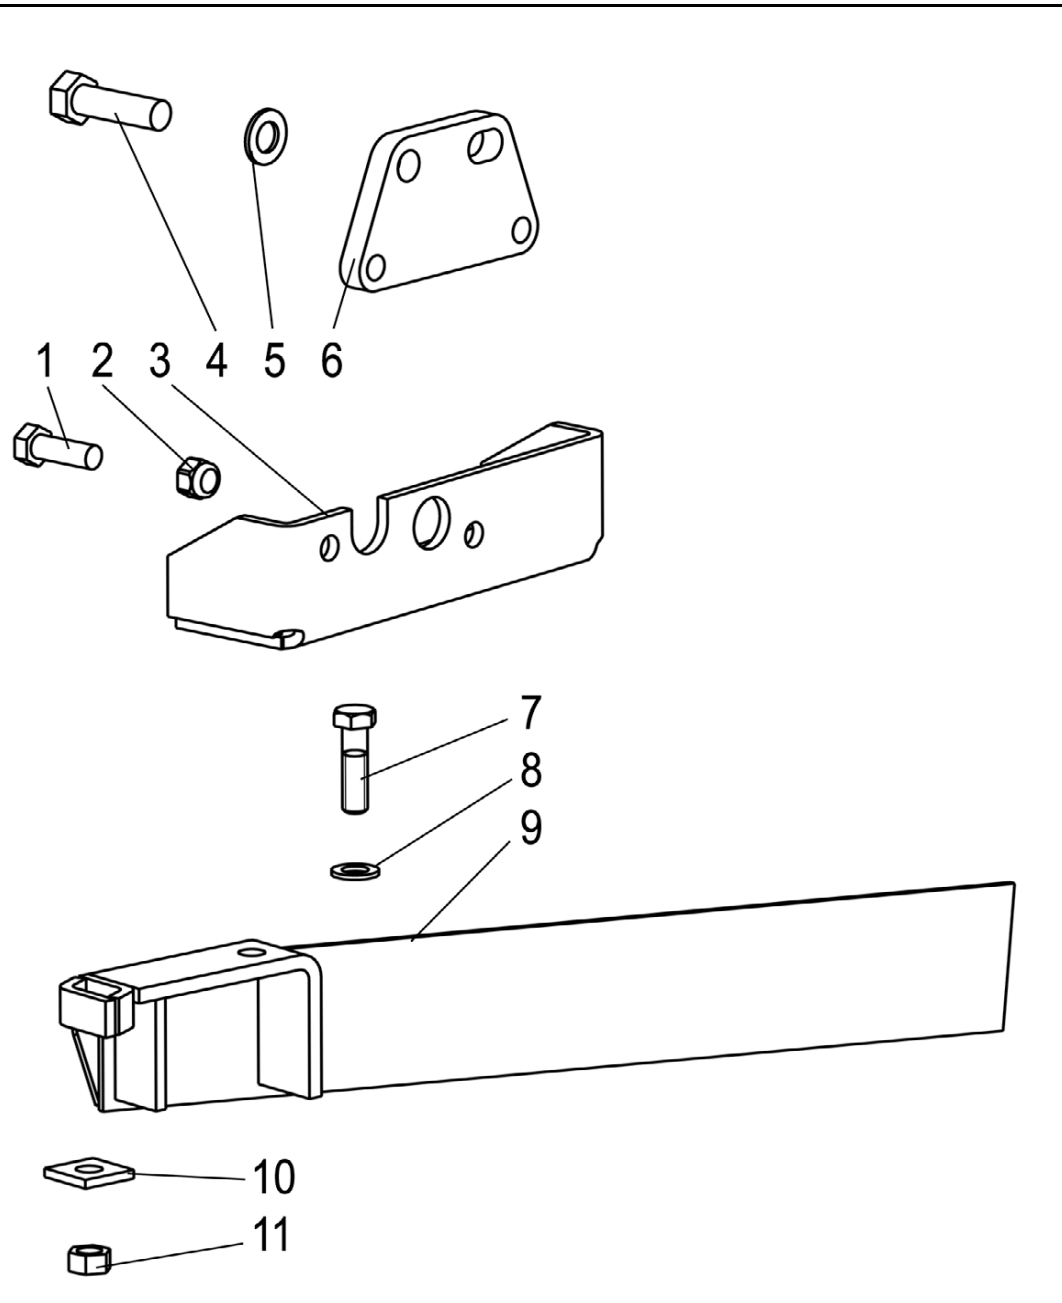

Kuraveitset, CIT
Däckavskrapare, CIT

Mud blade, CIT
Защита от грязи, бортовой редуктор CIT

17AM

1	6241360	6	Ruuvi	Skruv	Screw	Винт
2	6594438	4	Mutteri	Mutter	Nut	Гайка
3	R692315	1	Kiinnitin,oik	Hållare,hö	Holder,right	Обойма, правая
3	R692314	1	Kiinnitin,vas	Hållare,vä	Holder,left	Обойма, левая
4	6252367	4	Kuusioruuvi	Skruv	Hexagonal screw	Винт
5	7400038	4	Aluslaatta	Bricka	Washer	Шайба
6	R701448	1	Jatke	Förlängning	Extension	Приставка
7	6242177	2	Ruuvi	Skruv	Screw	Винт
8	7400036	4	Aluslaatta	Bricka	Washer	Шайба
9	R683359	1	Kuraveitsi,vasen	Kniv,vänster	Knife,LH	Нож, левый
9	R683360	1	Kuraveitsi,oikea	Kniv,vänster	Knife,RH	Нож, правый
10	R695374	2	Aluslaatta	Bricka	Washer	Шайба
11	6594438	4	Mutteri	Mutter	Nut	Гайка