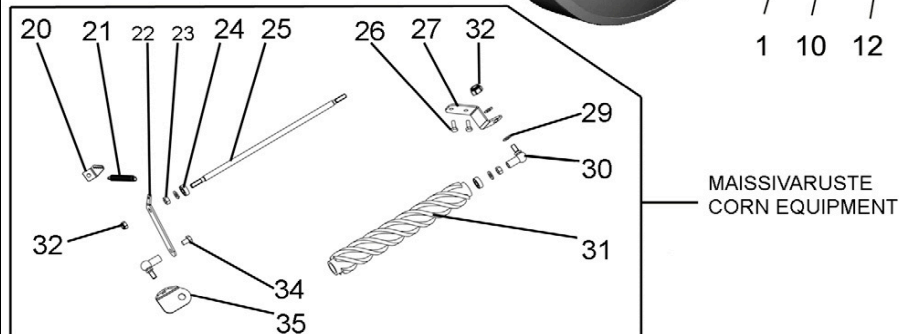

Pyörivä verkko
Rot. skyddnät

Rotating safety net
Вращающийся экран очистки

15BD

1	0502338	1	Kuulalaakeri	Lager	Bearing	Подшипник
2	0502340	1	Laakeri	Lager	Bearing	Подшипник
3	6211067	5	Ruuvi	Skruv	Screw	Винт
4	6221267	2	Ruuvi	Skruv	Screw	Винт
5	6222667	3	Ruuvi	Skruv	Screw	Винт
6	6593838	5	Lukkomutteri	Låsmutter	Lock nut	Гайка контрольная
7	7268607	4	Levyruuvi	Plåtskruv	Plate screw	Винт пластины
8	7400030	10	Aluslaatta	Bricka	Washer	Шайба
9	7400032	5	Aluslaatta	Bricka	Washer	Шайба
10	7815235	1	Varmistinrenkas	Låsring	Circlip	Пружинный кольцевой замок
11	7815238	1	Varmistinrenkas	Låsring	Circlip	Пружинный кольцевой замок
12	R697613	1	Laippa	Fläns	Flange	Фланец
13	R697648	1	Lukitsin	Regel	Clamp	Скоба
14	R700341	1	Siipi, ulompi	Vinge, ytter	Wing, outer	Крыло, внешнее
15	R700342	1	Siipi, sisempi	Vinge, inre	Wing, inner	Крыло, внутреннее
16	R706419	1	Sihli	Sikt	Screen	Сетка
17	6594038	3	Lukkomutteri	Låsmutter	Lock nut	Гайка контрольная
20	R703785	1	Korvake	Hållare	Holder	Обойма
21	0415109	1	Jousi	Fjäder	Spring	Пружина
22	R708669	1	Vipu	Spak	Lever	Рычаг
23	6595434	2	Mutteri, vas. k.	Mutter, v.h.	Nut, l.h.	Гайка, левая
24	0502308	2	Laakeri	Lager	Bearing	Подшипник
25	R703783	1	Akseli	Axel	Shaft	Вал
26	6211067	2	Ruuvi	Skruv	Screw	Винт
27	R708671	1	Korvake	Hållare	Holder	Обойма
29	7400032	4	Aluslaatta	Bricka	Washer	Шайба
30	0450497	2	Pallonivel	Kulled	Joint	Муфта соединительная
31	9703782	1	Harja	Borste	Brush	Щетка
32	6594038	3	Lukkomutteri	Låsmutter	Lock nut	Гайка контрольная
34	6220467	1	Ruuvi	Skruv	Screw	Винт
35	R708670	1	Korvake	Hållare	Holder	Обойма