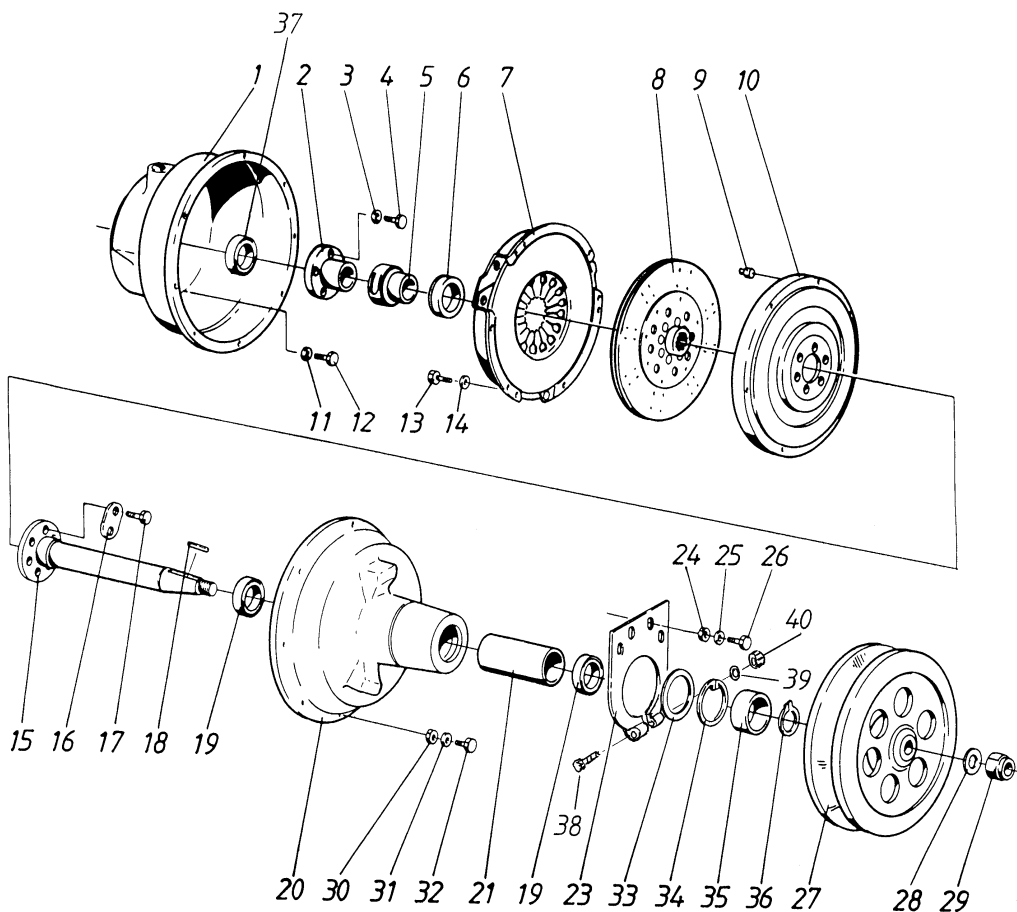

1	R686243	1	Kytinpesä	Kopplingshus	Clutch housing	Кожух муфты
2	R686478	2	Ohjausholkki	Styrholk	Steering bush	Направляющая втулка
3	7414465	3	Jousilaatta	Fjäderbricka	Spring washer	Шайба Гровера
4	6210667	3	Ruuvi	Skruv	Screw	Винт
5	R686479	1	Napa	Nav	Hub	Ступица
6	0505070	1	Laakeri	Lager	Bearing	Подшипник
7	0492798	1	Kytin	Koppling	Clutch	Муфта сцепления
8	0492797	1	Kytinlevy	Lamellskiva	Clutch plate	Пластина сцепления
9	R680860	3	Ohjaustappi	Styrtapp	Steering pin	Рулевый штифт
10	R686247	1	Kytinlaippa	Kopplingsfläns	Clutch flange	Фланец муфты
11	7414471	8	Jousilaatta	Fjäderbricka	Spring washer	Шайба Гровера
12	6226567	8	Ruuvi	Skruv	Screw	Винт
13	6221260	9	Ruuvi	Skruv	Screw	Винт
14	7414469	9	Jousilaatta	Fjäderbricka	Spring washer	Шайба Гровера
15	R680811	1	Akseli	Axel	Shaft	Вал
16	R602514	3	Lukkolevy	Låsbricka	Lock plate	Замочная плита
17	6226167	6	Ruuvi	Skruv	Screw	Винт
18	7716125	1	Kiila	Kil	Key	Шпонка
19	0502392	2	Laakeri	Lager	Bearing	Подшипник
20	R686244	1	Kytinpesä	Kopplingshus	Clutch housing	Кожух муфты
21	R686454	1	Holkki	Bussning	Bush	Втулка
23	R681001	1	Kannatin	Stöd	Support	Опора
24	6506434	4	Mutteri	Mutter	Nut	Гайка
25	7414471	4	Jousilaatta	Fjäderbricka	Spring washer	Шайба Гровера
26	6226167	4	Ruuvi	Skruv	Screw	Винт
27	R680519	1	Hihnapyora	Remskiva	Pulley	Шкив
28	7414018	1	Aluslaatta	Bricka	Washer	Шайба
29	6507434	1	Mutteri	Mutter	Nut	Гайка
30	6594038	8	Lukkommutteri	Låsmutter	Lock nut	Гайка контровая
31	7414469	8	Jousilaatta	Fjäderbricka	Spring washer	Шайба Гровера
32	6221260	8	Ruuvi	Skruv	Screw	Винт
33	R685655	1	Laippa	Fläns	Flange	Фланец
34	7815263	1	Varmistinrengas	Låsring	Circlip	Пружинный кольцевой замок
35	R686457	1	Holkki	Bussning	Bush	Втулка
36	7815037	1	Varmistinrengas	Låsring	Circlip	Пружинный кольцевой замок
37	0633914	1	Hiviste	Tätning	Packing	Уплотнитель
38	6233397	1	Ruuvi	Skruv	Screw	Винт
39	7400034	1	Aluslaatta	Bricka	Washer	Шайба
40	6594238	1	Lukkommutteri	Låsmutter	Lock nut	Гайка контровая