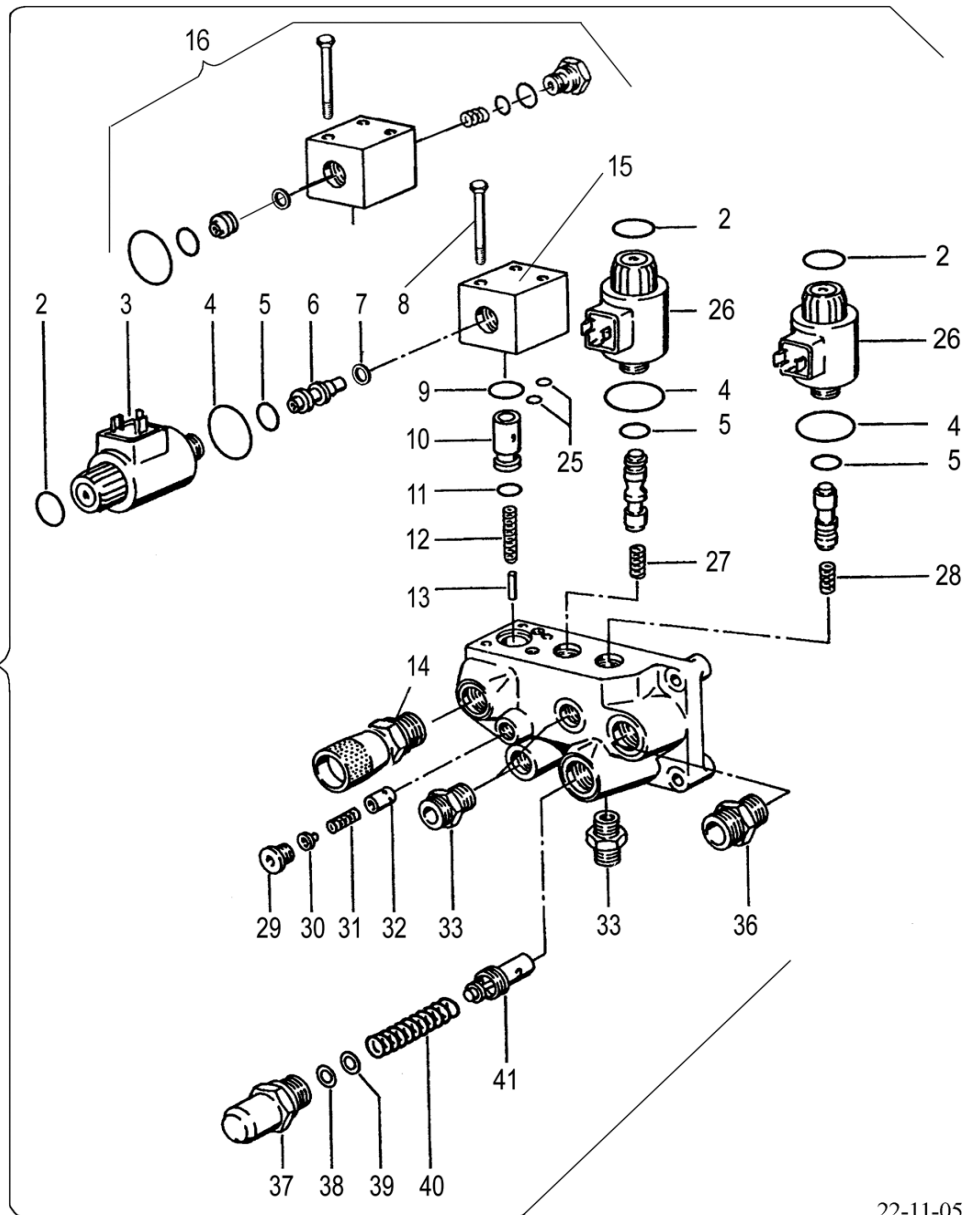

Pöydän venttiili CIT
Skärbordets ventil CIT

Cutting table valve CIT
Главный клапан-распределитель жатки CIT

18BC

22-11-05

1	R696786	1	Venttiili kp.	Ventil comp.	Valve as.	Клапан в сборе
2	0482500	3	O-rengas	O-ring	O-ring	O-кольцо
3	0482533	1	Kela	Spole	Bobbin	Магнит электр.
4	0482502	3	O-rengas	O-ring	O-ring	O-кольцо
5	0482503	3	O-rengas	O-ring	O-ring	O-кольцо
6	0482504	1	Kara	Spindel	Pin	Переходник
7	0482505	1	Tiivisterengas	Tätningsring	Seal ring	Уплотнительное кольцо
8	0482506	3	Ruuvi	Skruv	Screw	Винт
9	0482507	1	O-rengas	O-ring	O-ring	O-кольцо
10	0482508	1	Vastaventtiili	Backventil	Check valve	Обратный клапан
11	0482509	1	O-rengas	O-ring	O-ring	O-кольцо
12	0482510	1	Jousi	Fjäder	Spring	Пружина
13	0482511	1	Tappi	Tapp	Pin	Переходник
14	0482512	1	Liitin	Förbindning	Fitting	Штуцер
15	0482546	1	Venttiili	Ventil	Valve	Клапан
16	0482546	1	Venttiili	Ventil	Valve	Клапан
25	0482513	2	O-rengas	O-ring	O-ring	O-кольцо
26	0482514	2	Kela	Spole	Bobbin	Магнит электр.
27	0482515	1	Jousi	Fjäder	Spring	Пружина
28	0482516	1	Jousi	Fjäder	Spring	Пружина
29	0482517	1	Tulppa	Plugg	Plug	Пробка
30	0482518	1	Tappi	Tapp	Pin	Переходник
31	0482519	1	Jousi	Fjäder	Spring	Пружина
32	0482520	1	Vastaventtiili	Backventil	Check valve	Обратный клапан
33	0450390	3	Liitin	Förbindning	Fitting	Штуцер
36	0450389	1	Liitin	Förbindning	Fitting	Штуцер
37	0482521	1	Liitin	Förbindning	Fitting	Штуцер
38	0482522	1	Tiivisterengas	Tätningsring	Seal ring	Уплотнительное кольцо
39	0482523	1	Tiivisterengas	Tätningsring	Seal ring	Уплотнительное кольцо
40	0482524	1	Jousi	Fjäder	Spring	Пружина
41	0482525	1	Kara	Spindel	Pin	Переходник

Päivitetty 22-11-05

Updated 22-11-05

SR 2035 - SR 2085

0814074

4/09