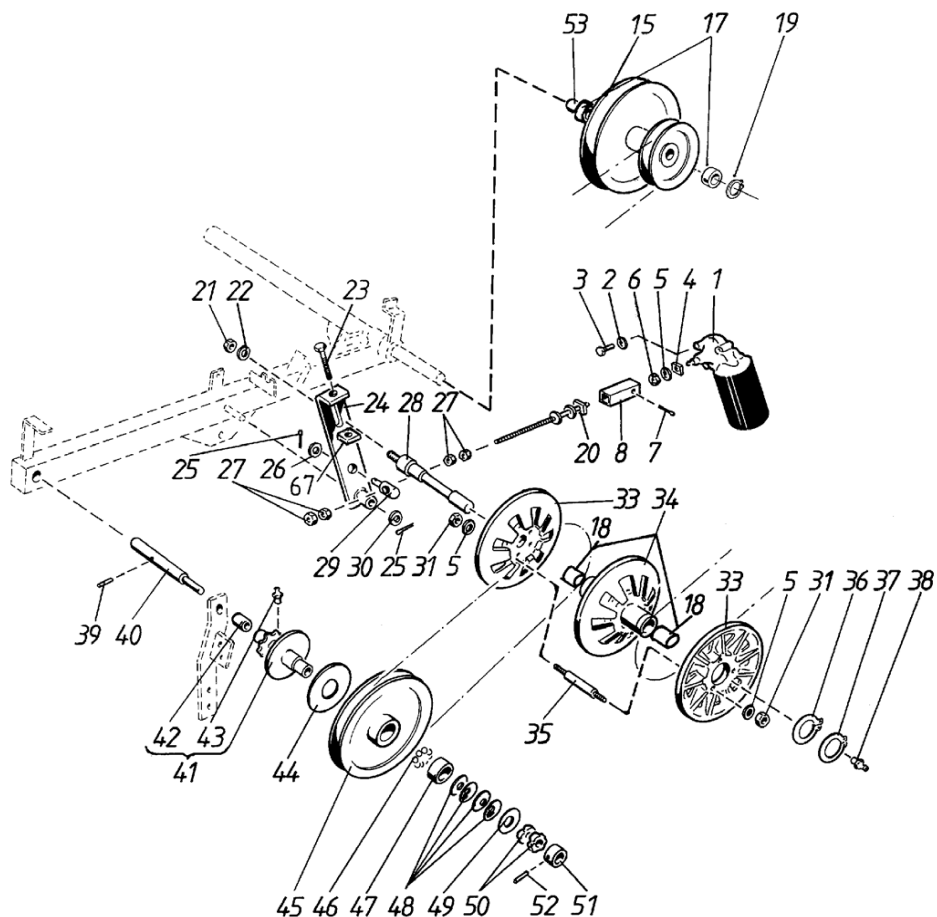

1	8031930	→ 555421	2	Moottori	Motor	Engine	Двигатель
2	7414465		6	Jousilaatta	Fjäderbricka	Spring washer	Шайба Гровера
3	6211067		6	Ruuvi	Skruv	Screw	Винт
4	R669278		2	Väntiö	Vridmutter	Capstan	Резьбовая плашка
5	7414469		8	Jousilaatta	Fjäderbricka	Spring washer	Шайба Гровера
6	6506234		2	Mutteri	Mutter	Nut	Гайка
7	7812160		2	Saksisokka	Saxpinne	Split pin	Шплинт
8	R671543	→ 555421	2	Holkki	Bussning	Bush	Втулка
15	R688810		1	Hihnapyörä	Remskiva	Pulley	Шкив
17	0502364		2	Laakeri	Lager	Bearing	Подшипник
18	0552094		2	Holkki	Bussning	Bush	Втулка
19	7815017		1	Varmistinrengas	Låsring	Circlip	Пружинный кольцевой замок
20	R671508	→ 555421	1	Säätöruuvi	Justerskruv	Adj. screw	Регулир. винт
21	6507034		1	Mutteri	Mutter	Nut	Гайка
22	7400036		1	Aluslaatta	Bricka	Washer	Шайба
23	6224687		1	Ruuvi	Skruv	Screw	Винт
24	R676577		1	Varsi	Arm	Arm	Ручка
25	7812160		3	Saksisokka	Saxpinne	Split pin	Шплинт
26	7400038		1	Aluslaatta	Bricka	Washer	Шайба
27	R671507		4	Mutteri	Mutter	Nut	Гайка
28	R688893		1	Akseli	Axel	Shaft	Вал
29	R671506		1	Tappi	Tapp	Pin	Переходник
30	7400038		1	Aluslaatta	Bricka	Washer	Шайба
31	6506234		6	Mutteri	Mutter	Nut	Гайка
33	R634936		2	Muutinpyörä	Variatorhjul	Pulley, var.	Шкив вариатора
34	R688894		1	Muutinpyörä	Variatorhjul	Pulley, var.	Шкив вариатора
35	R643237		3	Tappi	Tapp	Pin	Переходник
36	7815725		1	Varm.rengas	Låsring	Circlip	Пружинный кольцевой замок
37	7815022		1	Varm.rengas	Låsring	Circlip	Пружинный кольцевой замок
38	0252420		1	Nippa	Smörjnippel	Nipple	Масленка
39	7814201		1	Jousisokka	Fjädersprint	Spring pin	Палец мотвила
40	R615375		1	Akseli	Axel	Shaft	Вал
41	R615764		1	Suojakytkin	Skyddskoppling	Safety clutch	Предохранительная муфта
42	0553051		1	Laakeriholkki	Bussning	Bush	Втулка
43	0252405		1	Voitelunippa	Smörjnippel	Nipple	Масленка
44	R615434		1	Kitkalevy	Friktonsskiva	Plate	Пластина
45	R613032		1	Hihnapyörä	Remskiva	Pulley	Шкив
46	0567028		1.6	Teräskuula	Stålkula	Bearing ball	Шар подшипника
47	R615376		1	Laakerirengas	Ring	Ring	Кольцо
48	0410175		4	Lautasjousi	Tallriksfjäder	Disk spring	Пружина диска
49	R615374		1	Aluslaatta	Bricka	Washer	Шайба
50	0563006		2	Vetomutteri	Dragmutter	Nut	Гайка
51	R615373		1	Rengas	Ring	Ring	Кольцо
52	7814145		1	Jousisokka	Fjädersprint	Spring pin	Палец мотвила
53	R066732		1	Holkki	Bussning	Bush	Втулка
67	R596056		1	Mutteri	Mutter	Nut	Гайка