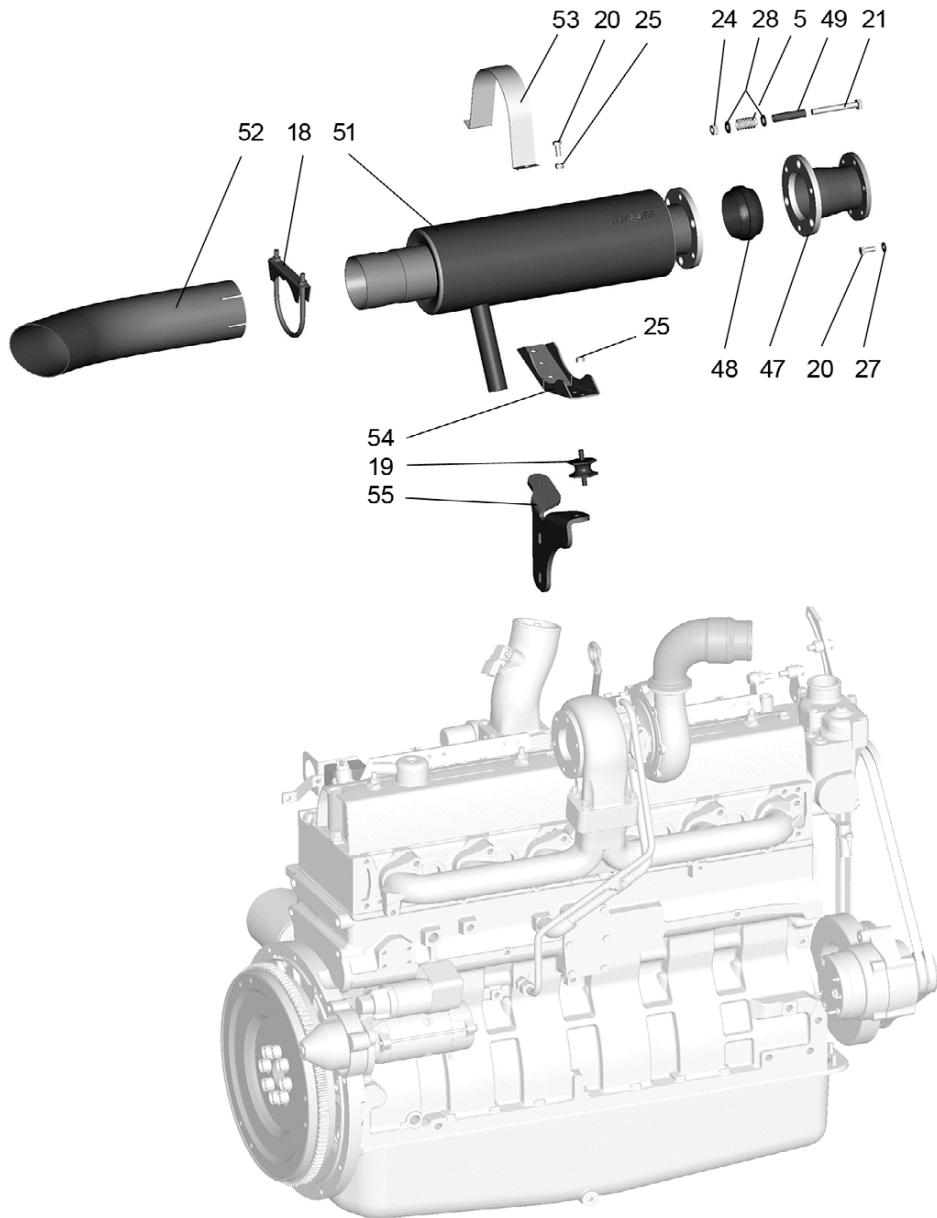

Äänenvaimennin 66 CTA
Ljuddämpare 66 CTA

Silencer 66 CTA
Глушитель, двигатель 66 CTA

15DC

5	0415108	3	Jousi	Fjäder	Spring	Пружина
18	0629190	1	Side	Stag	Link	Звено
19	0633674	2	Vaimennin	Dämpare	Damper	Глушитель
20	6221267	8	Ruuvi	Skruv	Screw	Винт
21	6228577	3	Ruuvi	Skruv	Screw	Винт
24	6506434	3	Mutteri	Mutter	Nut	Гайка
25	6594038	6	Lukkomutteri	Låsmutter	Lock nut	Гайка контровая
27	7400032	6	Aluslaatta	Bricka	Washer	Шайба
28	7400033	6	Aluslaatta	Bricka	Washer	Шайба
47	R702936	1	Putki	Rör	Pipe	Трубка
48	R702939	1	Tiivisterengas	Tätningsring	Seal ring	Уплотнительное кольцо
49	R702940	3	Rajoitin	Stoppare	Limiter	Ограничитель
51	R706456	1	Äänenvaimennin	Ljuddämpare	Silencer	Глушитель
52	R706462	1	Jatke	Förlängning	Extension	Приставка
53	R706463	1	Kirstin	Slangklämma	Clamp	Скоба
54	R706464	1	Kiinnitin	Fäste	Holder	Обойма
55	R706465	1	Kiinnitin	Fäste	Holder	Обойма