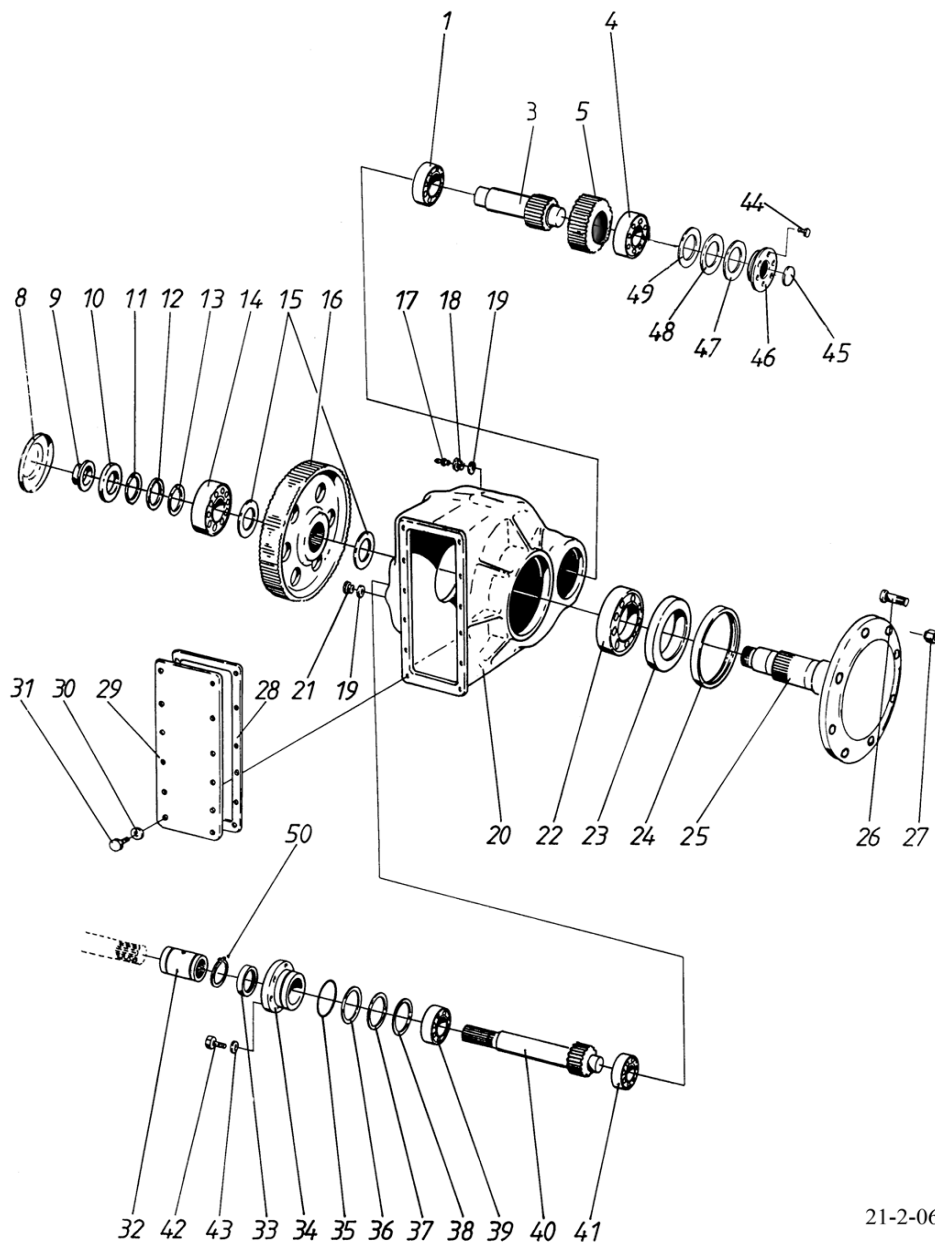

21-2-06

1	0481368	1	Laakeri	Lager	Bearing	Подшипник
3	0481366	1	Akseli	Axel	Shaft	Вал
4	0481369	1	Laakeri	Lager	Bearing	Подшипник
5	0481367	1	Hammasyöryä	Kuggghjul	Gear	Шестерня
8	0481385	1	Kansi	Lock	Cover	Покрышка
9	0481376	1	Lukkomutteri	Låsmutter	Lock nut	Гайка контрольная
10	0481380	1	Välilevy	Mellanbricka	Washer	Шайба
11	0481381	1	Sovitelevy	Bricka	Washer	Шайба
12	0481382	1	Sovitelevy	Bricka	Washer	Шайба
13	0481383	1	Sovitelevy	Bricka	Washer	Шайба
14	0481379	1	Laakeri	Lager	Bearing	Подшипник
15	0481384	2	Lukkorengas	Låsring	Safety ring	Предохранительное кольцо
16	0481386	1	Hammasyöryä	Kuggghjul	Gear	Шестерня
17	0481390	1	Huohotin	Luftventil	Breather	Сапун
18	0481353	1	Tulppa	Plugg	Plug	Пробка
19	0481354	1	Aluslaatta	Bricka	Washer	Шайба
20	0481392	1	Kotelo	Box	Box	Корпус
21	0481351	1	Tulppa,magn.	Plugg,magnetisk	Plug,magnetic	Пробка, магнитн.
21	0481352	1	Tulppa	Plugg	Plug	Пробка
22	0481378	1	Laakeri	Lager	Bearing	Подшипник
23	0481375	1	Kulutusrengas	Ring	Ring	Кольцо
24	0481377	1	Tiiviste	Tätning	Packing	Уплотнитель
25	0481373	1	Akseli	Axel	Shaft	Вал
26	0481374	8	Ruuvi	Skruv	Screw	Винт
27	0481391	8	Mutteri	Mutter	Nut	Гайка
28	0481388	1	Tiiviste	Tätning	Packing	Уплотнитель
29	0481387	1	Kansi	Lock	Cover	Покрышка
30	7414469	12	Jousilaatta	Fjäderbricka	Spring washer	Шайба Гровера
31	6221260	12	Ruuvi	Skruv	Screw	Винт
32	0481389	1	Holkki	Bussning	Bush	Втулка
33	0481356	1	Tiiviste	Tätning	Packing	Уплотнитель
34	0481355	1	Laippa	Fläns	Flange	Фланец
35	0481357	1	O-rengas	O-ring	O-ring	O-кольцо
36	0481363	1	Sovitelevy	Bricka	Washer	Шайба
37	0481364	1	Sovitelevy	Bricka	Washer	Шайба
38	0481365	1	Sovitelevy	Bricka	Washer	Шайба
39	0481361	1	Laakeri	Lager	Bearing	Подшипник
40	0481360	1	Akseli	Axel	Shaft	Вал
41	0481362	1	Laakeri	Lager	Bearing	Подшипник
42	0481358	6	Ruuvi	Skruv	Screw	Винт
43	0481359	6	Aluslaatta	Bricka	Washer	Шайба
44	0481394	4	Ruuvi	Skruv	Screw	Винт
45	0481396	1	Tulppa	Plugg	Plug	Пробка
46	0481393	1	Päätylevy	Ändplåt	End.plate	Концевой щит
47	0481397	1	Sovitelevy	Bricka	Washer	Шайба
48	0481398	1	Sovitelevy	Bricka	Washer	Шайба
49	0481399	1	Sovitelevy	Bricka	Washer	Шайба
50	7815051	1	Varmistinrengas	Låsring	Circlip	Пружинный кольцевой замок