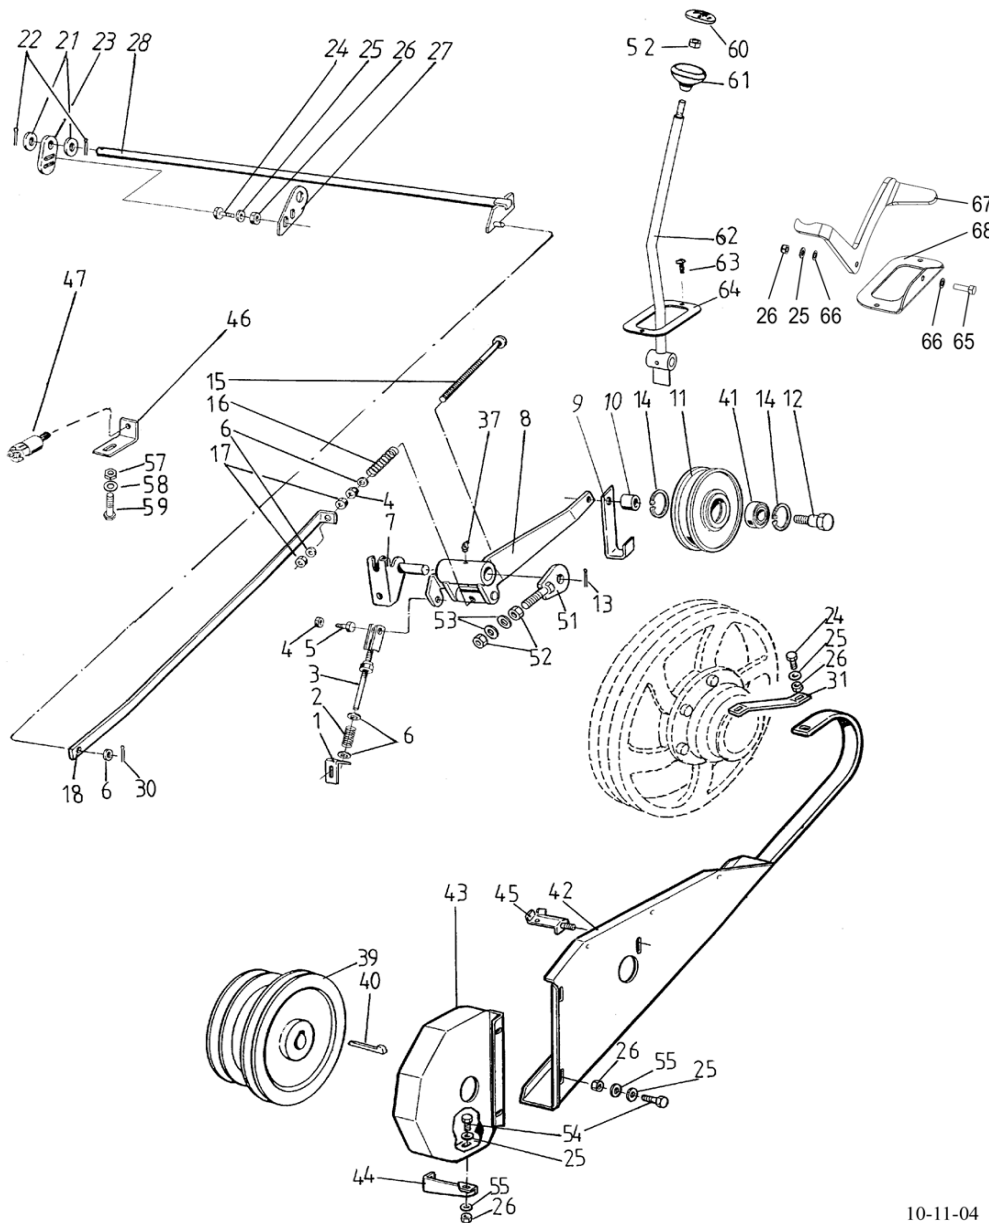

Päivitetty 24-10-05

Updated 24-10-05

SR 2035 - SR 2085

0814074

4/09

TS-Pöydän kytkin MD
Skärbordskoppling TS MD

Cutting table clutch TS MD
Механизм включения привода жатки TS, MD

11RE