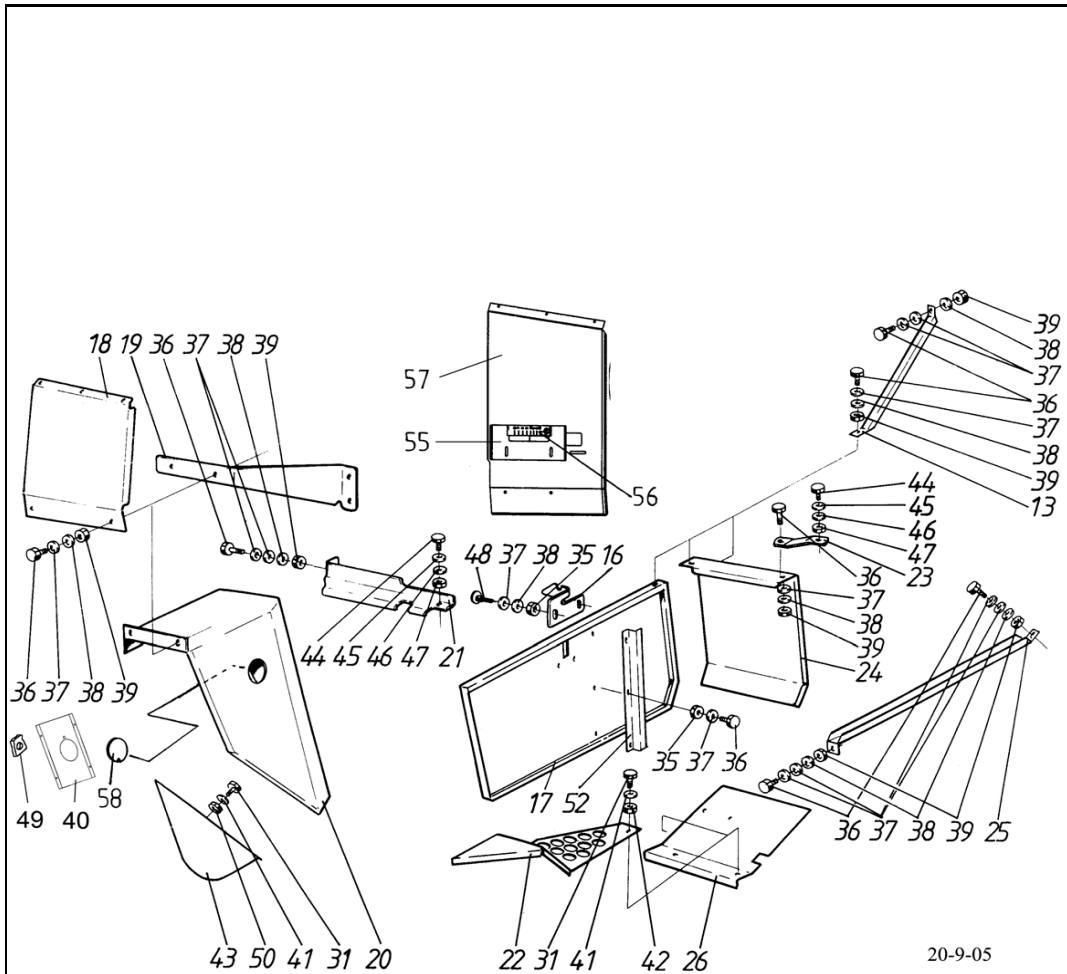

13	R686373	1	Tuki	Stöd	Support	Опора
16	R686253	1	Tuki	Stöd	Support	Опора
17	R685938	1	Alasuoja	Skydd	Guard	Защита
18	R686055	1	Etusuoja, vas.	Skydd, vänster	Guard, left	Защита, левая
19	R686394	1	Kannatin	Stativ	Support	Опора
20	R685924	1	Lokasuoja,vas	Stänkskarm,va	Mud guard,left	Грязевая защита,левая
21	R685930	1	Tuki	Stöd	Support	Опора
22	R685932	1	Jäykiste	Förstyvning	Stiffening	Жесткость
23	R686152	1	Tuki	Stöd	Support	Опора
24	R685944	1	Takaseina	Skydd	Guard	Защита
25	R686519	1	Kannatin	Stativ	Support	Опора
26	R685934	1	Takapohja	Botten	Bottom	Днище
31	6211067	14	Ruuvi	Skruv	Screw	Винт
35	6594038	4	Lukkomutteri	Låsmutter	Lock nut	Гайка контровая
36	6221267	10	Ruuvi	Skruv	Screw	Винт
37	7400032	20	Aluslaatta	Bricka	Washer	Шайба
38	7414469	10	Jousilaatta	Fjäderbricka	Spring washer	Шайба Гровера
39	6506234	10	Mutteri	Mutter	Nut	Гайка
40	R702887	1	Suoja	Skydd	Guard	Защита
41	7400030	14	Aluslaatta	Bricka	Washer	Шайба
42	6506034	6	Mutteri	Mutter	Nut	Гайка
43	R686809	1	Suoja	Skydd	Guard	Защита
44	6226367	2	Ruuvi	Skruv	Screw	Винт
45	7400033	2	Aluslaatta	Bricka	Washer	Шайба
46	7414471	2	Jousilaatta	Fjäderbricka	Spring washer	Шайба Гровера
47	6594148	2	Lukkomutteri	Låsmutter	Lock nut	Гайка контровая
48	6758344	2	Lukkoruuvi	Låsskruv	Lock screw	Винт стопорный
49	6561112	4	Korimutteri	Mutter	Nut	Гайка
50	6593838	4	Lukkomutteri	Låsmutter	Lock nut	Гайка контровая
52	R685940	1	Jäykiste	Förstyvning	Stiffening	Жесткость
55	R698037	1	Levy	Plåt	Plate	Пластина
56	0813828	C	Tarra	Dekal	Transfer	Указатель
56	0813829	D	Tarra	Dekal	Transfer	Указатель
57	R698036	1	Suoja	Skydd	Guard	Защита
58	0839240	1	Tulppa	Lock	Cover	Покрышка

C
D

600-1300 r/min   600-1300 r/min   600-1300 rpm
400-1150 r/min   400-1150 r/min   400-1150 rpm

Päivitetty 20-9-05

Updated 20-9-05

SR 2035 - SR 2085

0814074

4/09