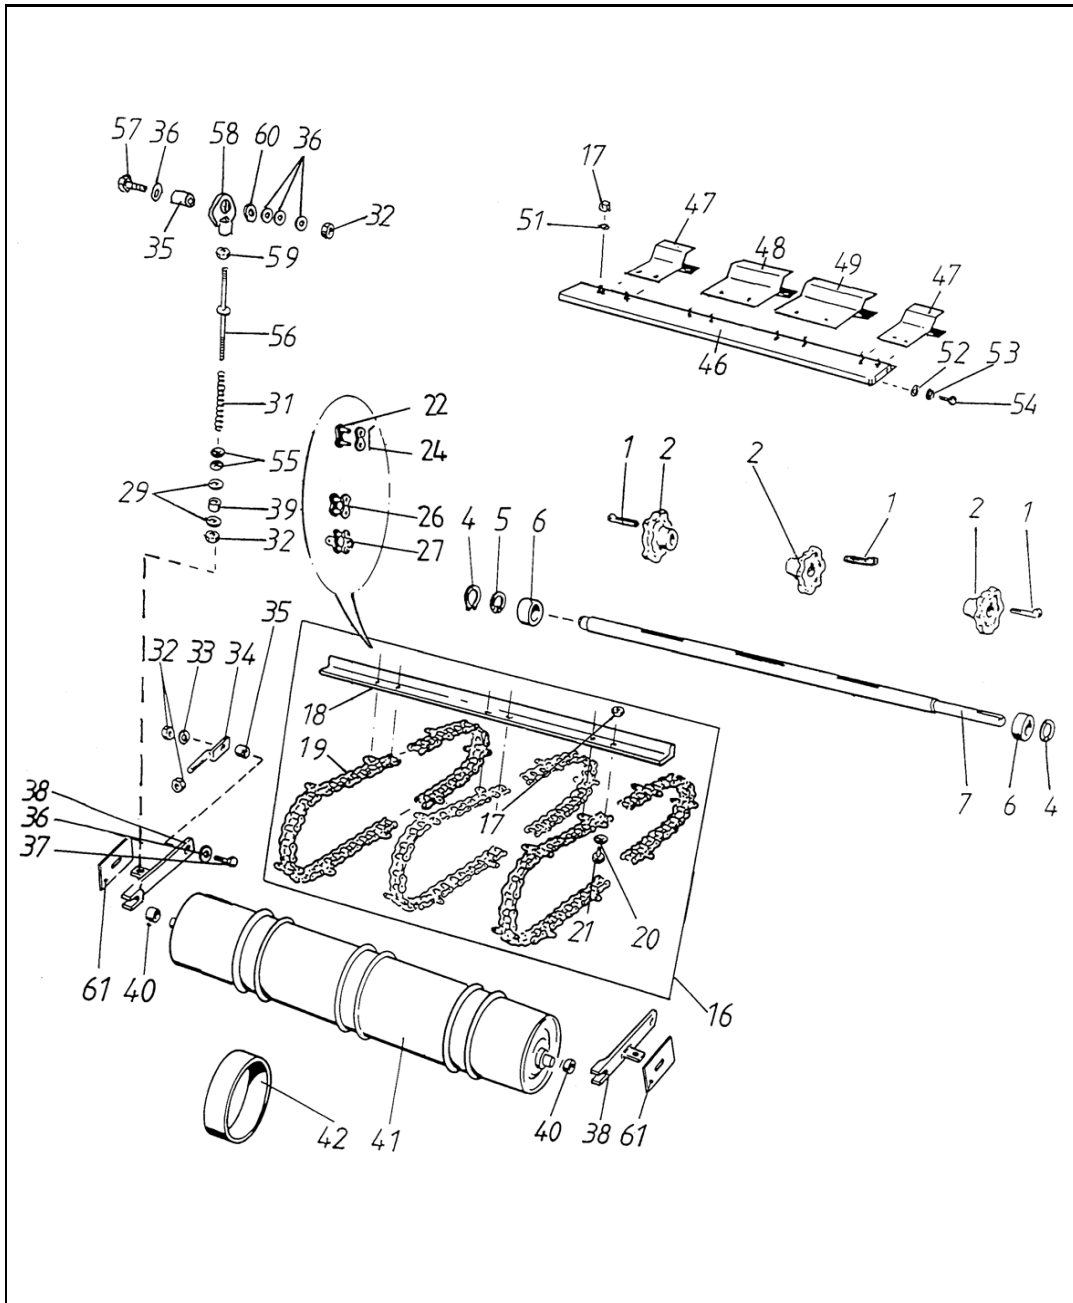

Syöttökuljettimen ketju 3-k
Inmatningselevatorns 3-kedja

Chain of crop elevator, 3-chain
Цепь наклонной камеры, 3 шт

11PJ

1	7717170	3	Kiila	Kil	Key	Шпонка
2	R580273	3	Ketjupyörä	Kedjehjul	Sprocket	Звездочка
4	7815254	2	Rengas	Ring	Ring	Кольцо
5	7815032	1	Rengas	Ring	Ring	Кольцо
6	0502367	2	Laakeri	Lager	Bearing	Подшипник
7	R691167	1	Akseli	Axel	Shaft	Вал
16	R707305	1	Ketju	Kedja	Chain	Цепь
17	6594038	98	Lukk Mutteri	Låsmutter	Lock nut	Гайка контрольная
18	R691168	14	Kola	Medbringare	Scraper	Скребок
19	0657278	3	Ketju	Kedja	Chain	Цепь
20	7412469	84	Jousilaatta	Fjäderbricka	Spring washer	Шайба Гровера
21	6221260	84	Ruuvi	Skruv	Screw	Винт
22	0657186		Liitoslenkki	Länk	Link	Звено
24	R644658		Sokka	Pinne	Pin	Переходник
26	0657185		Lenkki	Länk	Link	Звено
27	0657187		Lenkki	Länk	Link	Звено
29	7400034	4	Aluslaatta	Bricka	Washer	Шайба
31	0415183	2	Jousi	Fjäder	Spring	Пружина
32	6594238	6	Lukk Mutteri	Låsmutter	Lock nut	Гайка контрольная
33	7414473	2	Jousilaatta	Fjäderbricka	Spring washer	Шайба Гровера
34	R609603	2	Kiristin	Spännare	Tightener	Храповик
35	R609599	2	Holkki	Bussning	Bush	Втулка
36	7414062	2	Aluslaatta	Bricka	Washer	Шайба
37	6232177	2	Ruuvi	Skruv	Screw	Винт
38	R593609	2	Vipu	Spak	Lever	Рычаг
39	R096586	2	Holkki	Bussning	Bush	Втулка
40	R609572	2	Holkki	Bussning	Bush	Втулка
41	R691164	1	Akseli	Axel	Shaft	Вал
42	0400573	3	Vaimennin	Dämpare	Damper	Глушитель
46	R692974	1	Palkki	Balk	Balk	Балка
47	R692976	2	Kietomissuoja	Skydd	Guard	Защитная плита
48	R692982	1	Kietomissuoja	Skydd	Guard	Защитная плита
49	R692979	1	Kietomissuoja	Skydd	Guard	Защитная плита
51	7414057	8	Aluslaatta	Bricka	Washer	Шайба
52	7400032	4	Aluslaatta	Bricka	Washer	Шайба
53	7414469	4	Jousilaatta	Fjäderbricka	Spring washer	Шайба Гровера
54	6220486	4	Ruuvi	Skruv	Screw	Винт
55	0410122	4	Lautasjousi	Tallriksfjäder	Disk spring	Пружина диска
56	R692774	2	Varsi	Bårmarm	Arm	Ручка
57	6232577	2	Ruuvi	Skruv	Screw	Винт
58	R692776	2	Lenkki	Länk	Link	Звено
59	6506634	2	Mutteri	Mutter	Nut	Гайка
60	0633671	2	Kumi	Gummi	Rubber	Резина
61	R673198	2	Levy	Plåt	Plate	Пластина