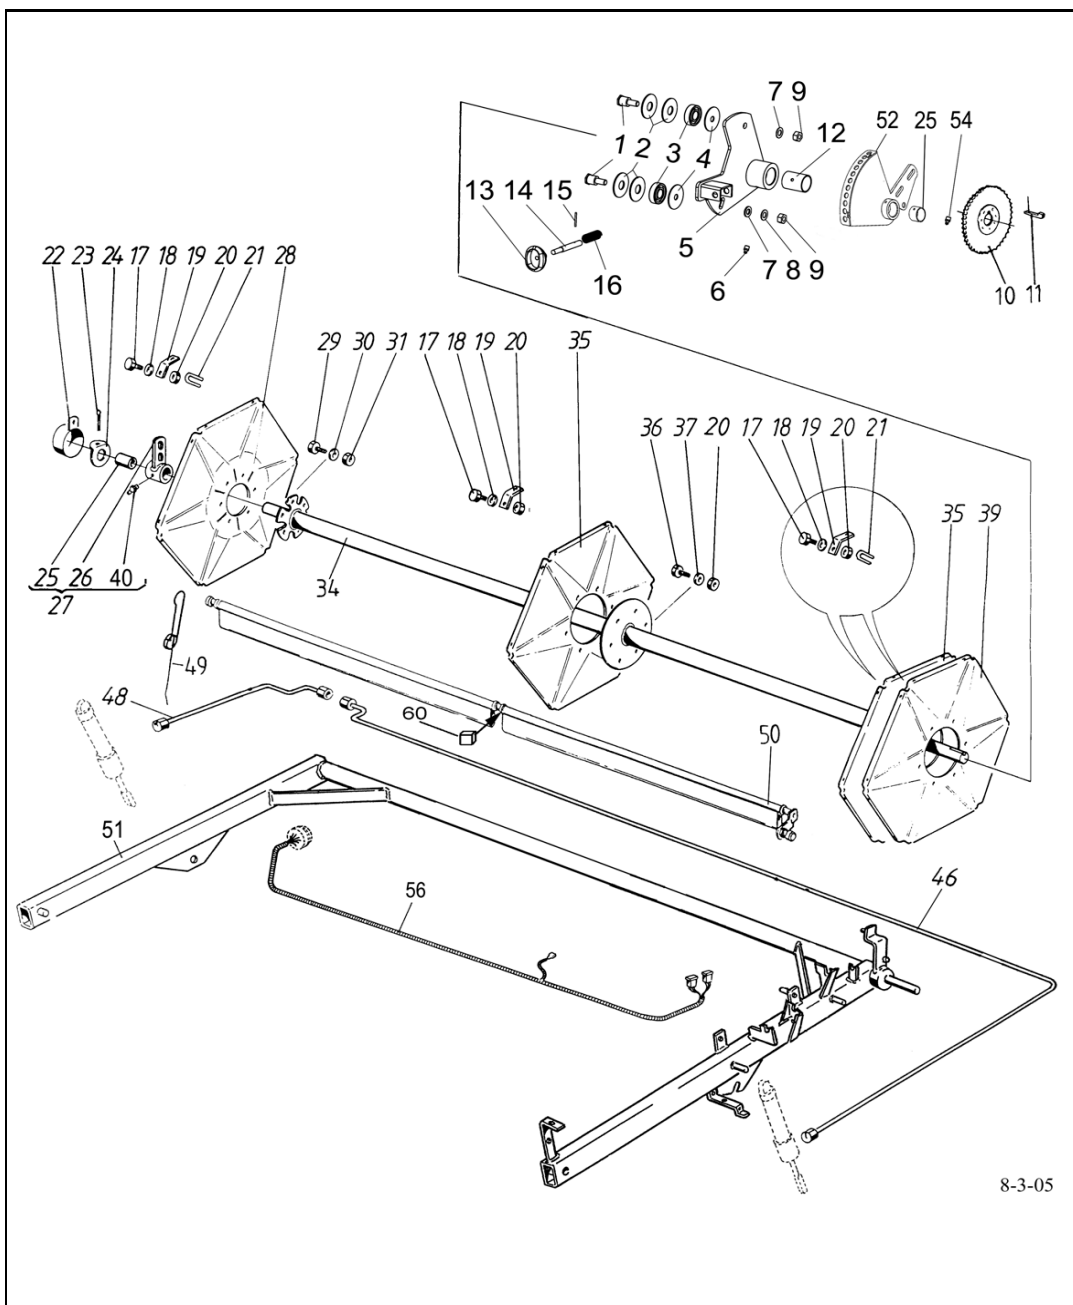

Laonnostokela, TP, 4,2m
Haspel, TP, 4,2m

Reel, TP, 4,2m
Мотовило, пальцы из металла, 3,9 м

11ME

1	R596050	2	Akseli	Axel	Shaft	Вал	
2	R683448	4	Levy	Plåt	Plate	Пластина	
3	0502364	2	Laakeri	Lager	Bearing	Подшипник	
4	R698606	2	Levy	Bricka	Plate	Пластина	
5	R698602	1	Epäkesko	Excenter	Eccentric	Эксцентрик	
6	0252420	2	Nippa	Smörjnippel	Nipple	Масленка	
7	7400034	2	Aluslaatta	Bricka	Washer	Шайба	
8	7414473	1	Jousilaatta	Fjäderbricka	Spring washer	Шайба Гровера	
9	6506634	2	Mutteri	Mutter	Nut	Гайка	
10	R588269	1	Keljuypöytä	Kedjehjul	Sprocket	Звездочка	
11	7712110	1	Hötkäkiila	Hakkil	Gip key	Клинообразная шпонка	
12	0553074	1	Holkki	Bussning	Bush	Втулка	
13	0879942	1	Nuppi	Knopp	Knob	Ручок	
14	R698607	1	Tappi	Tapp	Pin	Переходник	
15	7414099	1	Jousisokka	Fjädersprint	Spring pin	Палец мотовила	
16	0415255	1	Jousi	Fjäder	Spring	Пружина	
17	6211067	36	Ruuvi	Skruv	Screw	Винт	
18	7400030	36	Aluslaatta	Bricka	Washer	Шайба	
19	R672223	18	Levy	Plåt	Plate	Пластина	
20	6593838	48	Lukkomutteri	Låsmutter	Lock nut	Гайка контровая	
21	R672224	18	Sälpä	Hällare	Clamp	Скоба	
22	R637312	1	Suoja	Skydd	Guard	Защита	
23	7812258	1	Saksisokka	Saxpinne	Split pin	Шплинт	
24	R588812	1	Aluslaatta	Bricka	Washer	Шайба	
25	0553054	1	Holkki	Bussning	Bush	Втулка	
26	R695330	1	Laakeri	Lager	Bearing	Подшипник	
27	R588287	1	Laakeri	Lager	Bearing	Подшипник	
28	R683121	1	Päätylevy	Andplåt	End.plate	Концевой щит	
29	6220867	6	Ruuvi	Skruv	Screw	Винт	
30	7400032	6	Aluslaatta	Bricka	Washer	Шайба	
31	6594038	6	Lukkomutteri	Låsmutter	Lock nut	Гайка контровая	
34	R700087	1	Akseli	Axel	Shaft	Вал	
35	R678094	2	Levy	Plåt	Plate	Пластина	
36	6210667	12	Ruuvi	Skruv	Screw	Винт	
37	7414055	12	Aluslaatta	Bricka	Washer	Шайба	
39	R678095	1	Päätylevy	Andplåt	End.plate	Концевой щит	
46	R686933	1	Putki,vas	Rör,vä	Pipe,left	Трубка,левая	
48	R686931	1	Putki,oik	Rör,hö	Pipe,right	Трубка,правая	
49	0415206	1	Piikki	Pik	Spring line	Палец граблины	
50	R691201	6	Akseli	Axel	Shaft	Вал	
50	R700518	6	Akseli	Axel	Shaft	Вал	
51	R688841	A → P06139	Aisat	Armar	Bars	Планки	
51	R695644	B → P06139	Aisat	Armar	Bars	Планки	
51	R703063	→ P06140	Aisat	Armar	Bars	Планки	
52	R700101	1	Kannatin	Hällare	Holder	Обойма	
54	0252405	1	Voitelulippa	Smörjnippel	Nipple	Масленка	
56	R702992	A → P06140	Johdin	Kabel	Cable	Кабель	
56	R702988	B → P06140	Johdin kp.	Kabel kompl.	Cable kitt	Жгут	
60	9686728	48	Tiiviste	Tätning	Packing	Уплотнитель	
A			Sähkösäätö	El-regl.	Electric control	Elektrichr verst.	Electr. régl.
B			Mek. säätö	Mek-regl.	Mechanic control	Mechanischer verst.	Meq. régl.
			Päivitys 7-4-05		Updated 7-4-05		
			SR 2035 - SR 2085		0814074 4/09