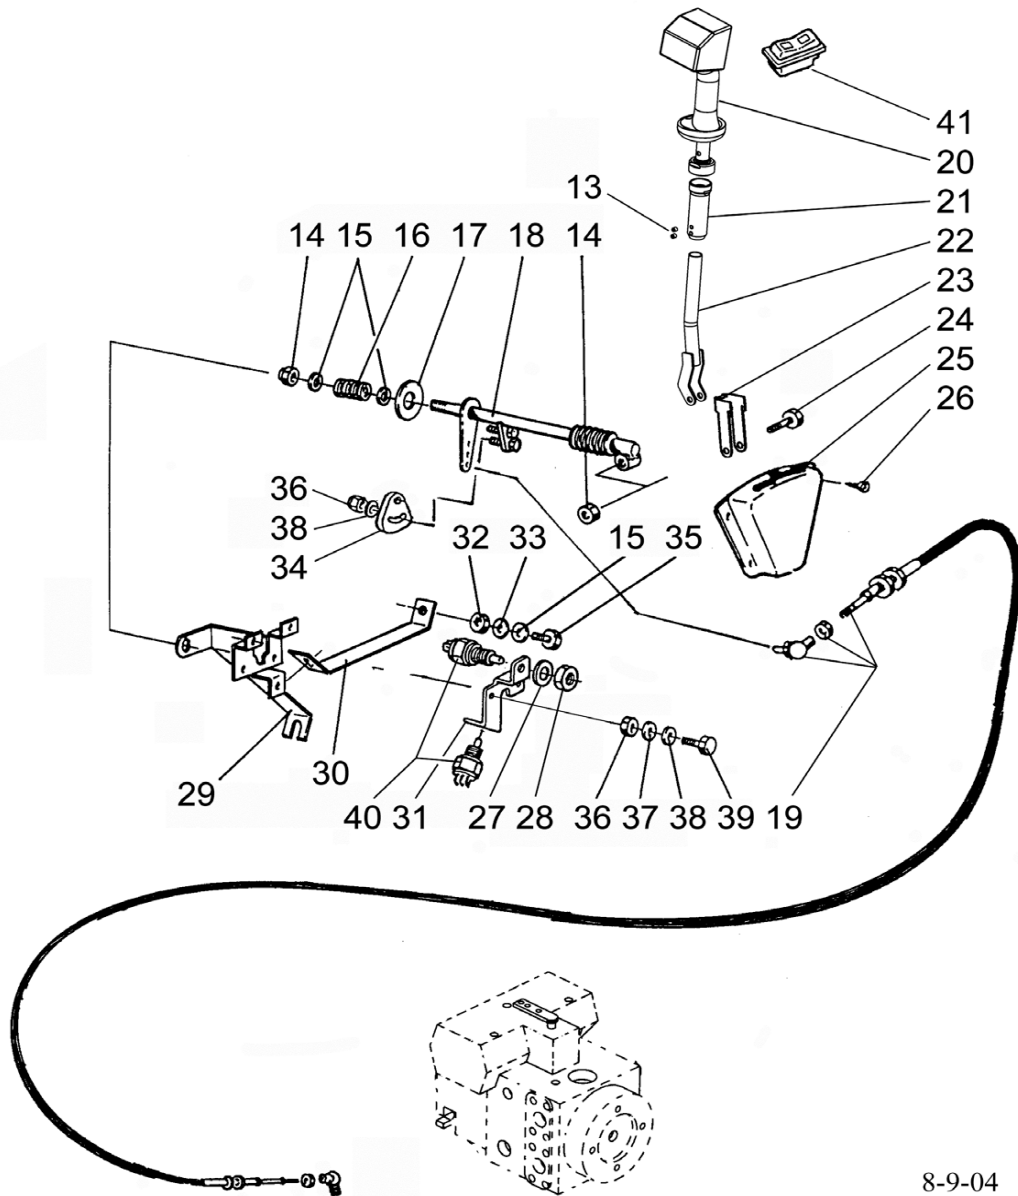

8-9-04

13	7350750	2	Tappi	Tapp	Pin	Переходник
14	6594038	2	Lukkomutteri	Låsmutter	Lock nut	Гайка контровая
15	7400032	3	Aluslaatta	Bricka	Washer	Шайба
16	0415254	1	Jousi	Fjäder	Spring	Пружина
17	R682210	1	Kitkalevy	Broms	Brake	Тормоз
18	R686160	1	Akseli	Axel	Shaft	Вал
19	0499444	1	Ohjauskaapeli	Styrkabel	Control cable	Кабель контроля
20	R700476	1	Kahva	Handtag	Handle	Рукоятка
21	R699085	1	Holkki	Bussning	Bush	Втулка
22	R699087	1	Varsi	Arm	Arm	Ручка
23	R687246	1	Painin	Tryckkontakt	Press	Прижим
24	6221877	1	Ruuvi	Skruv	Screw	Винт
25	0633881	1	Suojus	Skydd	Guard	Защита
26	0499444	4	Ohjauskaapeli	Styrkabel	Control cable	Кабель контроля
27	7414473	1	Jousilaatta	Fjäderbricka	Spring washer	Шайба Гровера
28	6521534	1	Mutteri	Mutter	Nut	Гайка
29	R686161	1	Tuki	Stöd	Support	Опора
30	R686830	1	Tuki	Stöd	Support	Опора
31	R693083	1	Lukitsin	Regel	Locking device	Стопное устр-во
32	6506234	1	Mutteri	Mutter	Nut	Гайка
33	7414469	1	Jousilaatta	Fjäderbricka	Spring washer	Шайба Гровера
34	R693085	1	Painin	Tryckkontakt	Press	Прижим
35	6220867	1	Ruuvi	Skruv	Screw	Винт
36	6506034	3	Mutteri	Mutter	Nut	Гайка
37	7414465	2	Jousilaatta	Fjäderbricka	Spring washer	Шайба Гровера
38	7400030	3	Aluslaatta	Bricka	Washer	Шайба
39	6211467	2	Ruuvi	Skruv	Screw	Винт
40	8063240	2	Kytkin	Brytare	Switch	Выключатель
41	8095710	2	Kytkin	Brytare	Switch	Выключатель