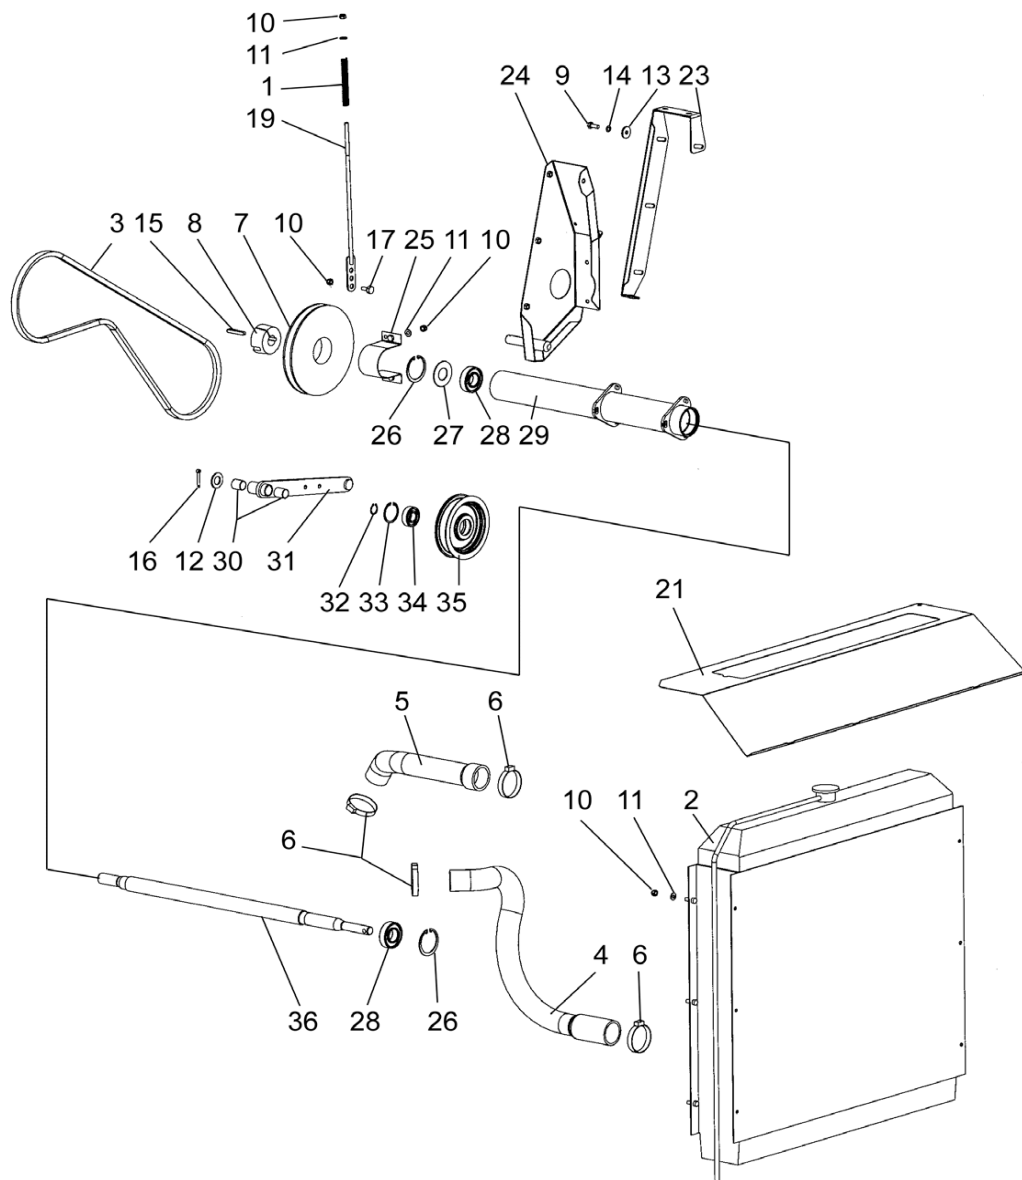

Jäähdytin 4-syl. ET
Kylar 4-cylinder ET

Cooler 4-cyl. ET
Радиатор, 4-х цилиндровый двигатель ET

15CB

1	0415183	1	Jousi	Fjäder	Spring	Пружина
2	0493632	1	Jäähdytin	Kylare	Cooler	Охладитель
3	0614222	1	Hihna	Rem	Belt	Ремень
4	0620967	1	Alavesietku	Nedre vattenslang	Lower water hose	Нижний шланг для воды
5	0621137	1	Ylävesietku	Övre vattenslang	Upper water hose	Верхний шланг для воды
6	0629065	1	Kiristin	Slangklämma	Clamp	Скоба
7	0660043	1	Hihnapyörä	Remskiva	Pulley	Шкив
8	0660044	1	Lukitusnapa	Låsnav	locking hub	Замочная ступица
9	6221267	16	Ruuvi	Skruv	Screw	Винт
10	6594038	21	Lukkomutteri	Låsmutter	Lock nut	Гайка контрольная
11	7400032	33	Aluslaatta	Bricka	Washer	Шайба
12	7400038	1	Aluslaatta	Bricka	Washer	Шайба
13	7414057	1	Aluslaatta	Bricka	Washer	Шайба
14	7414469	1	Jousilaatta	Fjäderbricka	Spring washer	Шайба Гровера
15	7716117	1	Tasakilla	Plankil	Flat key	Шпонка на лыске
16	7812204	1	Saksisokka	Saxpinne	Split pin	Шплинт
17	R694557	1	Ruuvi	Skruv	Screw	Винт
19	R697620	1	Tanko	Stång	Rod	Стержень
21	R700355	1	Kansi	Lock	Cover	Покрышка
23	R700376	1	Tuki	Stöd	Support	Опора
24	R700377	1	Tukilevy	Stödplåt	Support plate	Опорная пластина
25	R700380	1	Kiinnitin	Fäste	Holder	Обойма
26	7815248	2	Varmistinrengas	Låsring	Circlip	Пружинный кольцевой замок
27	R700367	1	Välilevy	Mellanbricka	Washer	Шайба
28	502366	2	Laakeri	Lager	Bearing	Подшипник
29	R700370	1	Putki	Rör	Pipe	Трубка
30	0552076	1	Holkki	Bussning	Bush	Втулка
31	R693851	1	Varsi	Arm	Arm	Ручка
32	7815017	1	Varmistinrengas	Låsring	Circlip	Пружинный кольцевой замок
33	7815238	1	Varmistinrengas	Låsring	Circlip	Пружинный кольцевой замок
34	0502364	2	Laakeri	Lager	Bearing	Подшипник
35	R687856	2	Kirstyspyörä	Spännrulle	Wheel	Колесо
36	R700365	1	Akseli	Axel	Shaft	Вал