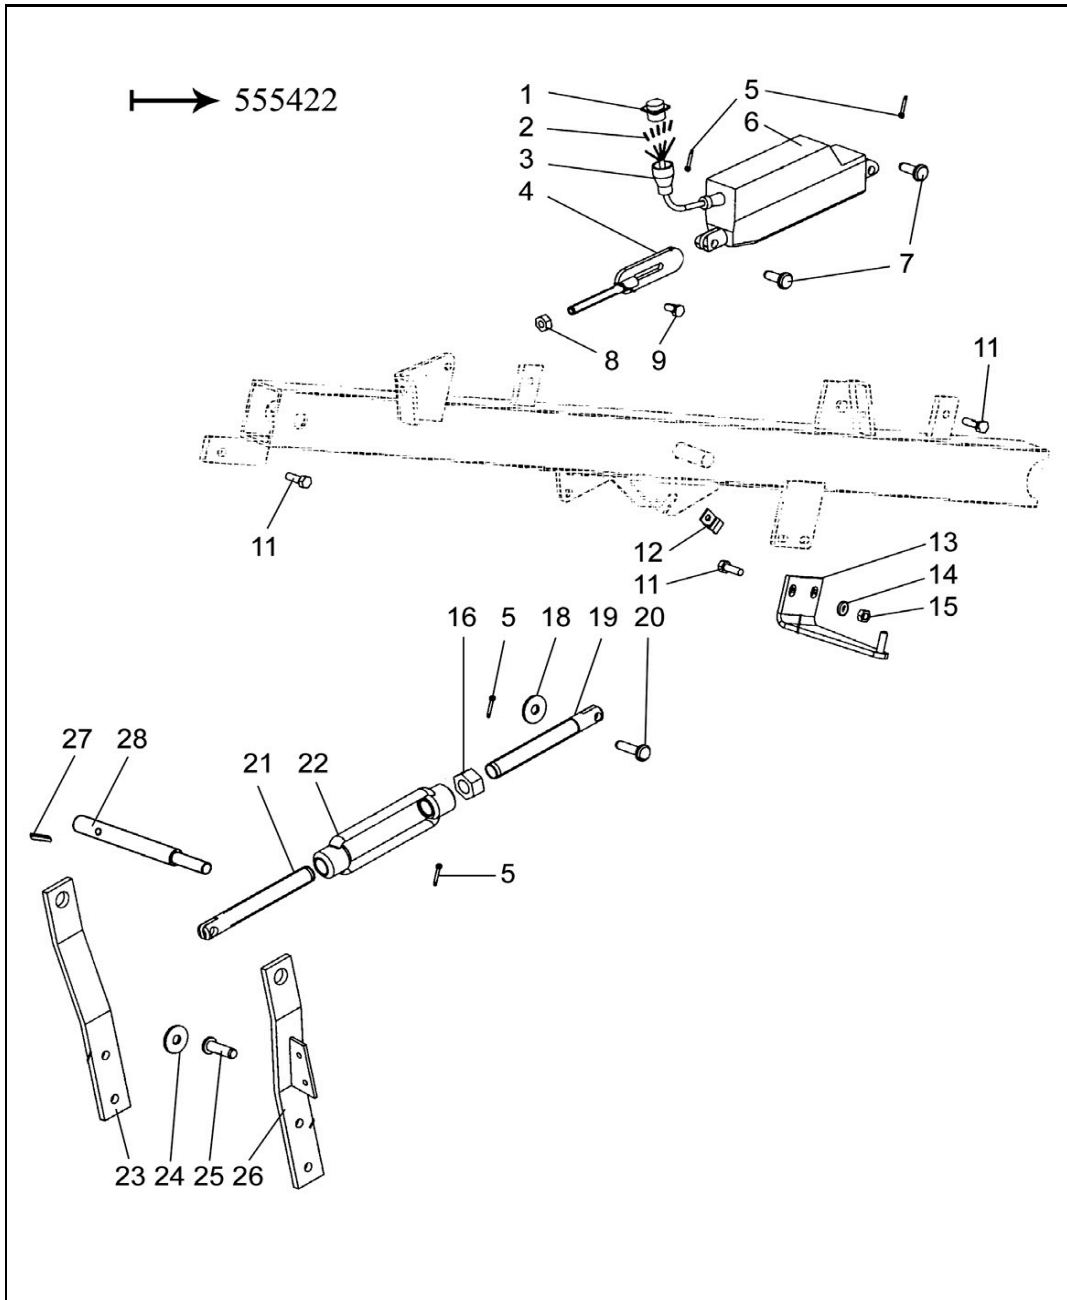

1	8031975	1	Pistorasia	Slickdosa	Wall socket	Штепсельная розетка
2	8030284	5	Holkki	Bussning	Bush	Втулка
3	8031977	1	Johdin	Kabel	Cable	Кабель
4	R702165	1	Kiristin	Spännare	Tightener	Храповик
5	7812116	4	Saksisokka	Saxpinne	Split pin	Шплинт
6	8031934	1	Moottori	Motor	Engine	Двигатель
7	R697981	2	Tappi	Tapp	Pin	Переходник
8	6506431	2	Mutteri	Mutter	Nut	Гайка
9	6220867	1	Ruuvi	Skruv	Screw	Винт
11	6221467	5	Ruuvi	Skruv	Screw	Винт
12	R588383	1	Lukitsin	Regel	Latch	Замок
13	R702647	1	Vastin	Motstycke	Counterpart	Контрпривод
14	7400032	15	Aluslaatta	Bricka	Washer	Шайба
15	6506234	15	Mutteri	Mutter	Nut	Гайка
16	6507224	1	Mutteri	Mutter	Nut	Гайка
18	7414059	2	Aluslaatta	Bricka	Washer	Шайба
19	R702978	1	Tanko	Stång	Rod	Стержень
20	R702168	1	Tappi	Tapp	Pin	Переходник
21	R702979	1	Tanko	Stång	Rod	Стержень
22	0679049	1	Ruuvi	Skruv	Screw	Винт
23	R621417	1	Vipu	Spak	Lever	Рычаг
24	7400033	1	Aluslaatta	Bricka	Washer	Шайба
25	R702169	1	Tappi	Tapp	Pin	Переходник
26	R621416	1	Vipu	Spak	Lever	Рычаг
27	7814201	1	Jousisokka	Fjädersprint	Spring pin	Палец мотовила
28	R615375	1	Akseli	Axel	Shaft	Вал