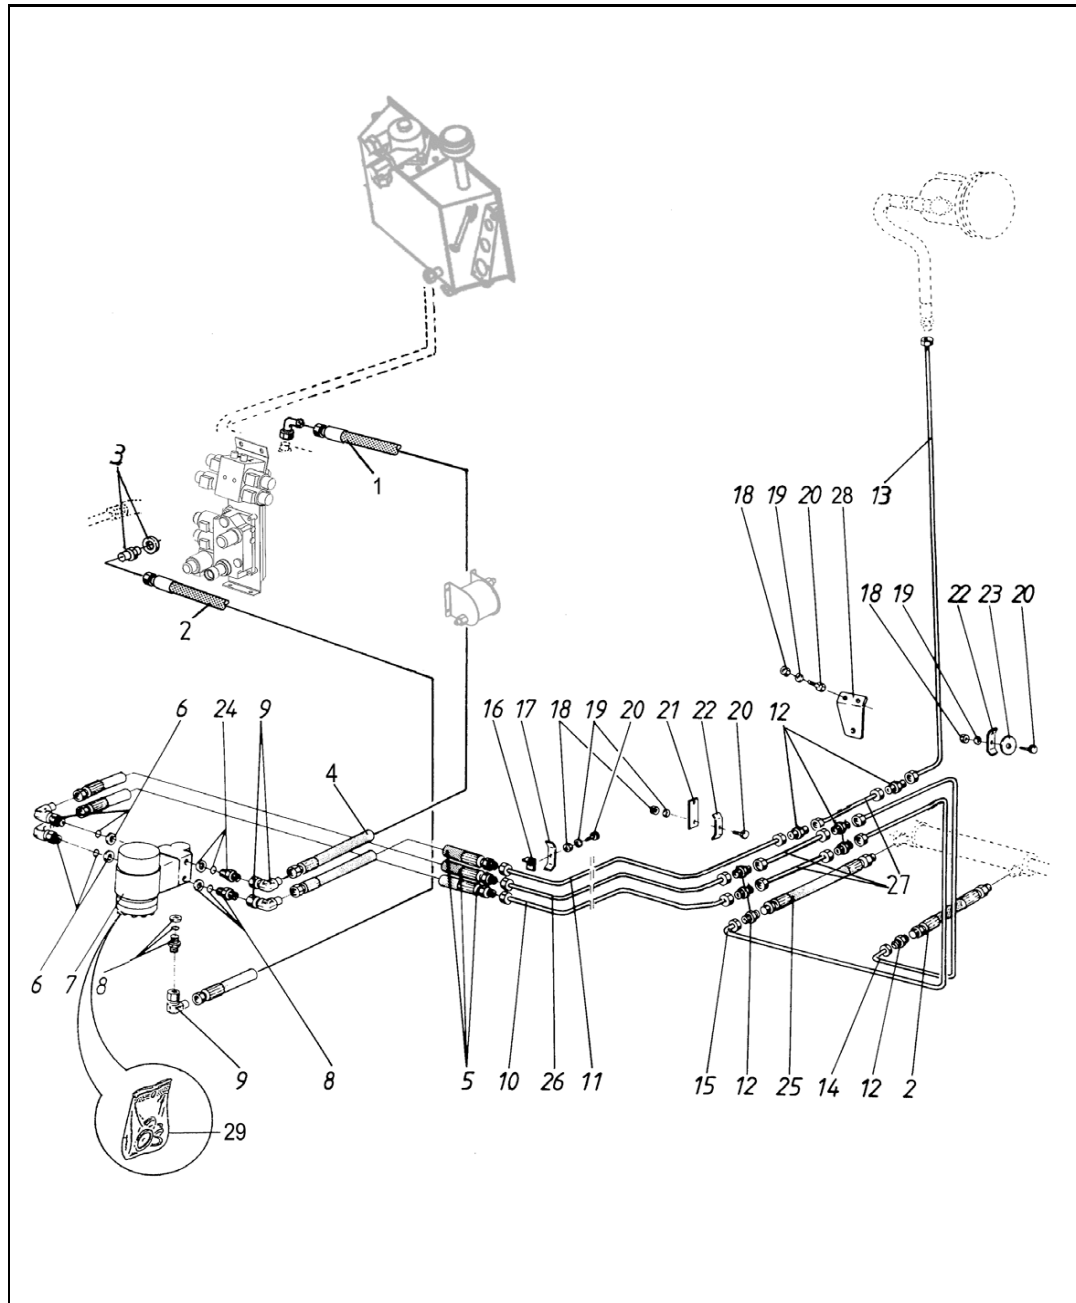

1	0620587	1	Paineletku	Tryckslang	Pressure hose	Напорный шланг
2	0620873	3	Letku	Slang	Hose	Шланг
3	0629370	1	Liitin	Förbindning	Fitting	Штуцер
4	0620586	1	Paineletku	Tryckslang	Pressure hose	Напорный шланг
5	0620869	3	Letku	Slang	Hose	Шланг
6	0629445	2	Liitin	Förbindning	Fitting	Штуцер
7	0493958	1	Venttiili	Ventil	Valve	Клапан
8	0629360	2	Liitin	Förbindning	Fitting	Штуцер
9	0629444	3	Liitin	Förbindning	Fitting	Уголок
10	R686638	2	Putki	Rör	Pipe	Трубка
11	R686639	1	Putki	Rör	Pipe	Трубка
12	0629395	8	Liitin	Förbindning	Fitting	Штуцер
13	R686640	1	Putki	Rör	Pipe	Трубка
14	R686636	1	Putki	Rör	Pipe	Трубка
15	R686637	1	Putki	Rör	Pipe	Трубка
16	R686614	1	Kiinnitin	Klamma	Clamp	Скоба
17	R686615	1	Kiinnitin	Klamma	Clamp	Скоба
18	6593838	3	Lukkomutteri	Låsmutter	Lock nut	Гайка контрольная
19	7400030	3	Aluslaatta	Bricka	Washer	Шайба
20	6211467	3	Ruuvi	Skruv	Screw	Винт
21	R597919	1	Kiinnitin	Hållare	Holder	Обойма
22	R064409	2	Pidin	Hållare	Holder	Обойма
23	7414055	1	Aluslaatta	Bricka	Washer	Шайба
24	0629355	1	Liitin	Förbindning	Fitting	Штуцер
25	0620859	1	Letku	Slang	Hose	Шланг
26	R687267	1	Putki	Rör	Pipe	Трубка
27	R694227	3	Putki	Rör	Pipe	Трубка
28	R686616	1	Kiinnitin	Klamma	Clamp	Скоба
29	0493980	1	Tiivistesarja	Packningssats	Joints gaskets	Уплотнительные прокладки