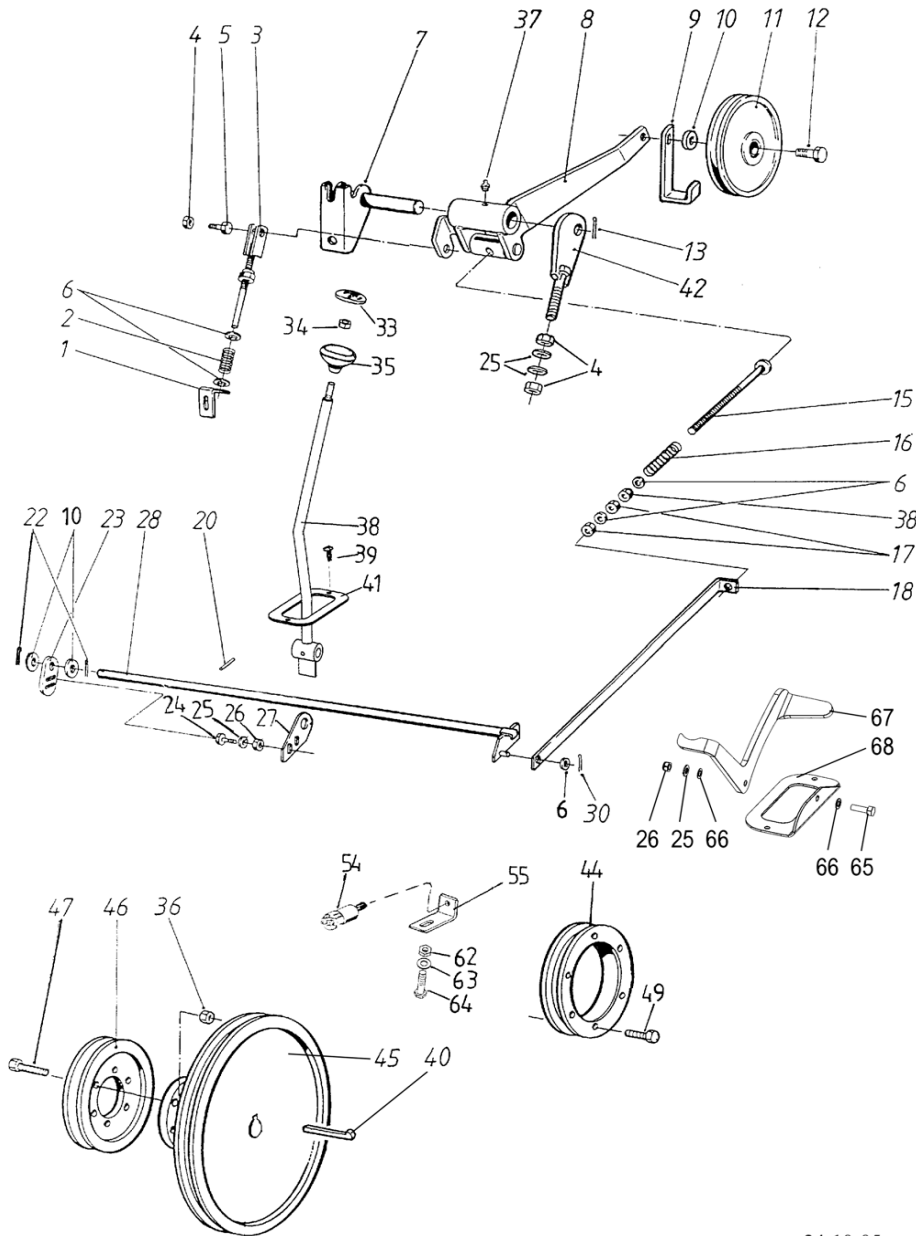

Päivitys 10-11-04

Updated 10-11-04

SR 2035 - SR 2085

0814074

4/09

TS-Pöydän kytkin HD
Skärbordskoppling TS HD

Cutting table clutch TS HD
Привод жатки TS HD

11RF