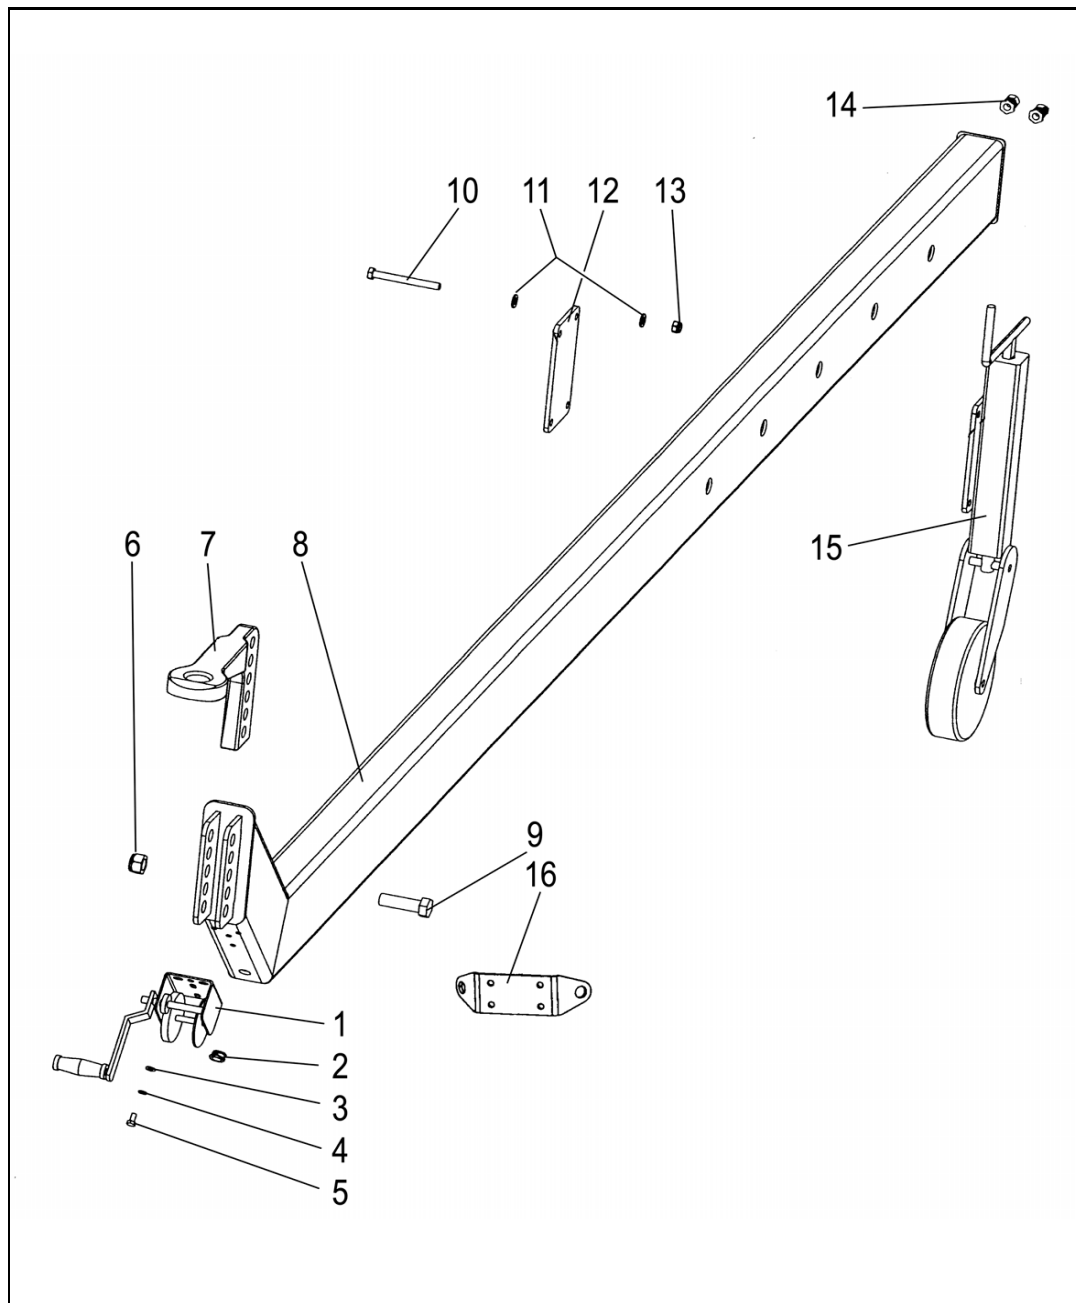

Pöytävaunun aisa 2003
Trailer arm 2003

Trailer bar 2003
Брус трейлера жатки 2003

25AK

1	0424422	1	Kampi	Vev	Crank	Лебедка
2	0633637	1	Vaimennin	Dämpare	Damper	Глушитель
3	7400032	4	Aluslaatta	Bricka	Washer	Шайба
4	7412469	4	Jousilaatta	Fjäderbricka	Spring washer	Шайба Гровера
5	6220867	4	Ruuvi	Skruv	Screw	Винт
6	6593438	2	Lukkomutteri	Låsmutter	Lock nut	Гайка контрольная
7	0493699	1	Varsi	Arm	Arm	Ручка
8	R701116	1	Aisa	Arm	Bar	Граблина
9	6252787	2	Ruuvi	Skruv	Screw	Винт
10	6234397	4	Ruuvi	Skruv	Screw	Винт
11	7400034	8	Aluslaatta	Bricka	Washer	Шайба
12	R701114	1	Levy	Plåt	Plate	Пластина
13	6594238	4	Lukkomutteri	Låsmutter	Lock nut	Гайка контрольная
14	8033689	2	Holkki PG11	Bussning PG11	Bush PG11	Втулка PG11
15	R701113	1	Pyörä	Hjul	Pulley	Шкив
16	R699534	1	Levy	Plåt	Plate	Пластина