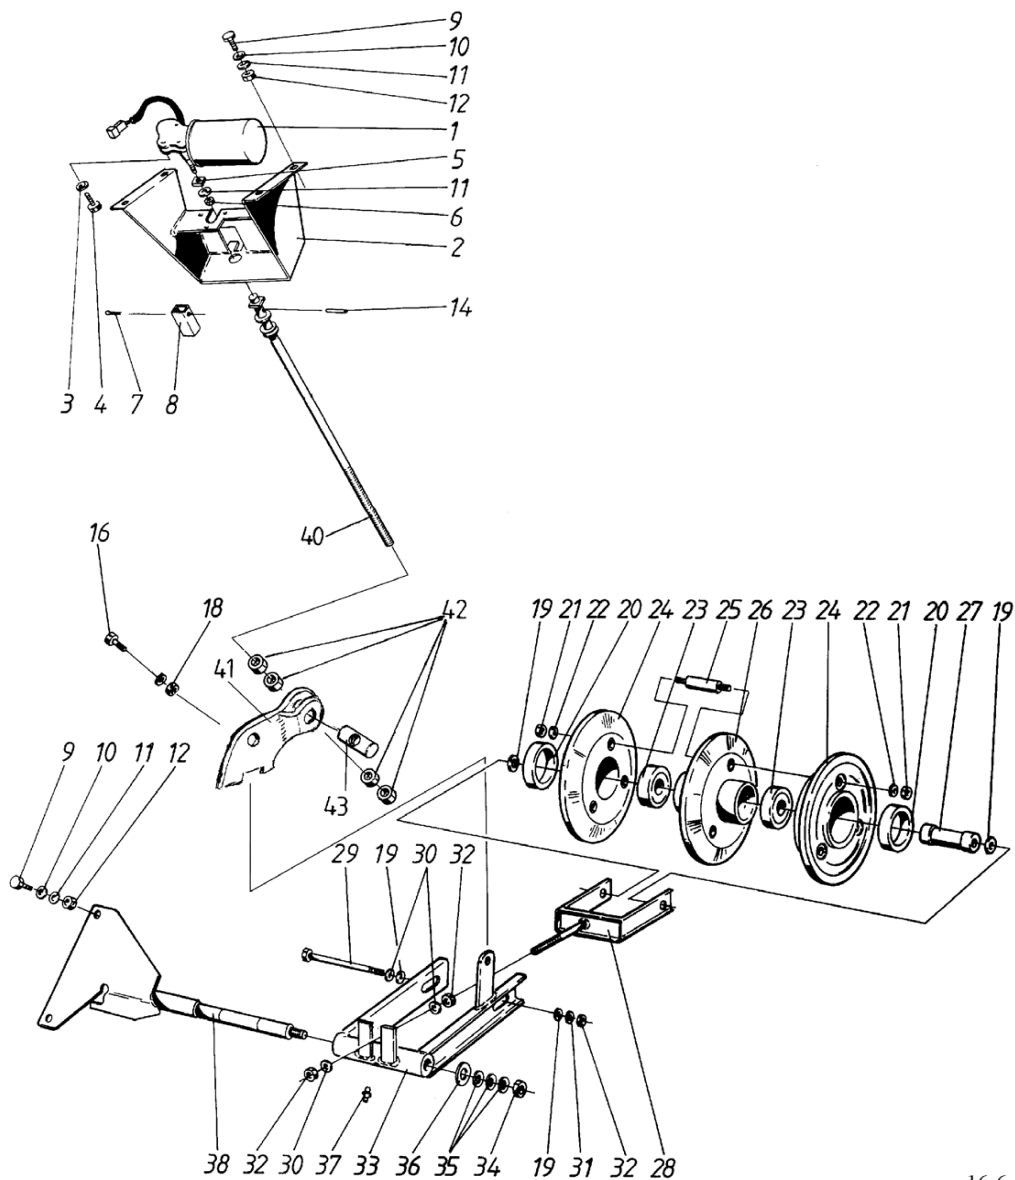

Lietson muutin, sähkö
Fläktvariator, el.-reglerad

Fan variator, electric control
Вариатор вентилятора, электрический

12JC

16-6-04

1	8031930	1	Moottori	Motor	Engine	Двигатель
2	R686119	1	Pukki	Stativ	Bed	Основание
3	7414465	3	Jousilaatta	Fjäderbricka	Spring washer	Шайба Гровера
4	6211067	3	Ruuvi	Skruv	Screw	Винт
5	R669278	1	Vääntiö	Vridmutter	Capstan	Резьбовая плашка
6	6506234	1	Mutteri	Mutter	Nut	Гайка
7	7812160	1	Saksisokka	Saxpinne	Split pin	Шплинт
8	R671543	1	Holkki	Bussning	Bush	Втулка
9	6221260	4	Ruuvi	Skruv	Screw	Винт
10	7400032	4	Aluslaatta	Bricka	Washer	Шайба
11	7414469	5	Jousilaatta	Fjäderbricka	Spring washer	Шайба Гровера
12	6506234	4	Mutteri	Mutter	Nut	Гайка
14	7814145	1	Jousisokka	Fjädersprint	Spring pin	Палец мотовила
16	6226567	1	Ruuvi	Skruv	Screw	Винт
17	7400033	2	Aluslaatta	Bricka	Washer	Шайба
18	6594148	1	Lukkomutteri	Låsmutter	Lock nut	Гайка контровая
19	7414059	2	Aluslaatta	Bricka	Washer	Шайба
20	0553071	2	Laakeriholkki	Bussning	Bush	Втулка
21	6594148	6	Lukkomutteri	Låsmutter	Lock nut	Гайка контровая
22	7414471	6	Jousilaatta	Fjäderbricka	Spring washer	Шайба Гровера
23	0502340	2	Laakeri	Lager	Bearing	Подшипник
24	R681053	2	Muutinpyörä	Variatorhjul	Pulley, var.	Шкив вариатора
25	R681055	1	Tappi	Tapp	Pin	Переходник
26	R681050	1	Muutinpyörä	Variatorhjul	Pulley, var.	Шкив вариатора
27	R681054	1	Akseli	Axel	Shaft	Вал
28	R605000	1	Säätöaisat	Spanngaffel	Adj.bars	Регулир. бичи
29	6229777	1	Ruuvi	Skruv	Screw	Винт
30	7400033	3	Aluslaatta	Bricka	Washer	Шайба
31	7414471	1	Jousilaatta	Fjäderbricka	Spring washer	Шайба Гровера
32	6506434	3	Mutteri	Mutter	Nut	Гайка
33	R681136	1	Aisat	Armar	Bars	Гланки
34	6506634	1	Mutteri	Mutter	Nut	Гайка
35	7400034	3	Aluslaatta	Bricka	Washer	Шайба
36	7414481	1	Jousilaatta	Fjäderbricka	Spring.washer	Шайба Гровера
37	0252405	1	Voitelunippa	Smörjnippel	Nipple	Масленка
38	R681161	1	Akseli	Axel	Shaft	Вал
40	R695729	1	Tanko	Stång	Bar	Граблина
41	R695731	1	Korvake	Hållare	Holder	Обойма
42	6507034	4	Mutteri	Mutter	Nut	Гайка
43	R596051	1	Säätömutteri	Justermutter	Adjusting nut	Регулир. гайка

Päivitys 16-6-04

Updated 16-6-04

SR 2035 - SR 2085

0814074

4/09