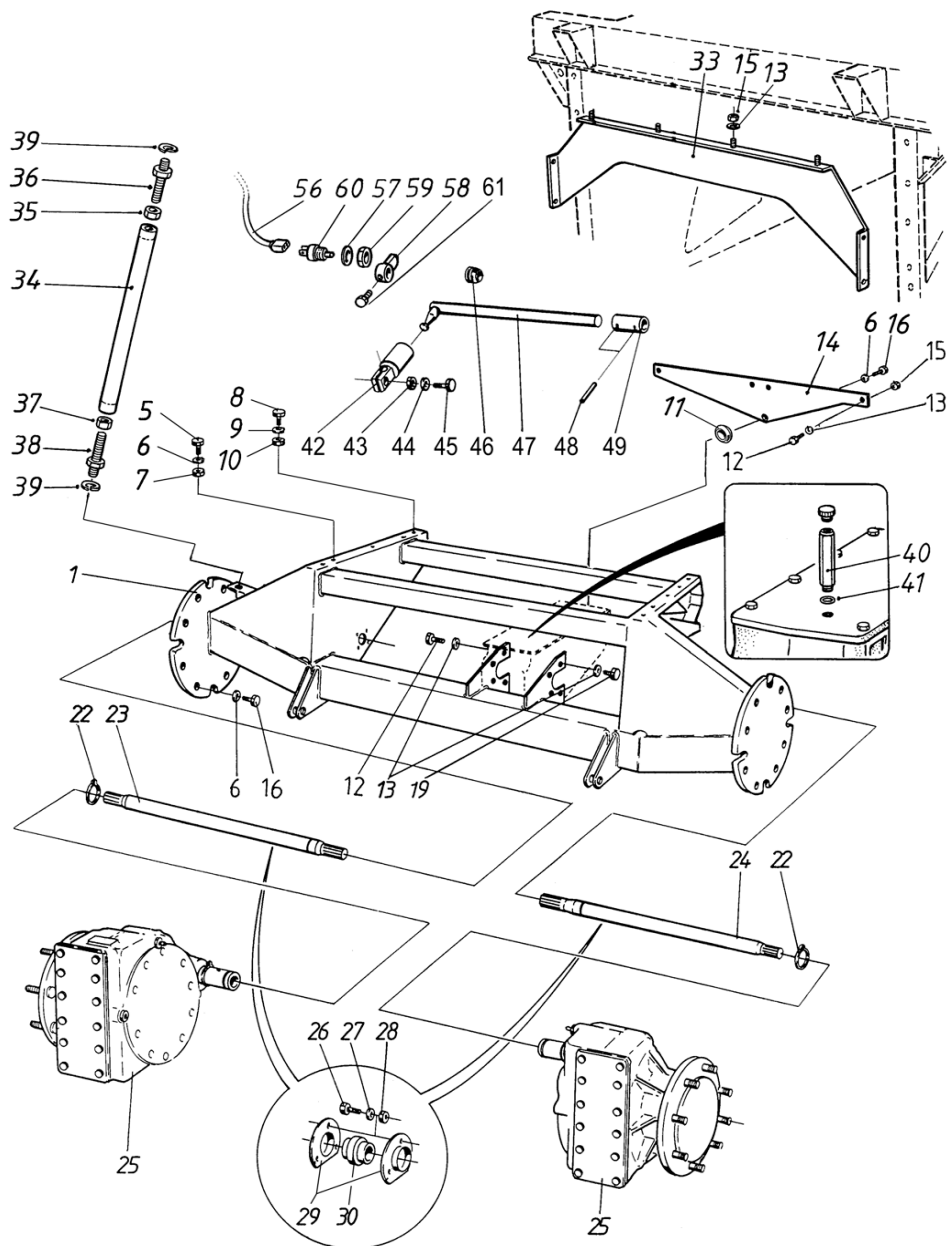

1 R687203	1	Etuakseli	Framaxel	Front axle	Передняя ось
5 6241177	2	Ruuvi	Skruv	Screw	Винт
6 7400036	18	Aluslaatta	Bricka	Washer	Шайба
7 6594438	2	Mutteri	Mutter	Nut	Гайка
8 6232190	8	Ruuvi	Skruv	Screw	Винт
9 7414473	8	Jousilaatta	Fjäderbricka	Spring washer	Шайба Гровера
10 6506634	8	Mutteri	Mutter	Nut	Гайка
11 R692714	1	Lukkolevy	Låsbricka	Lockplate	Стопорная шайба
12 6226977	3	Ruuvi	Skruv	Screw	Винт
13 7400033	14	Aluslaatta	Bricka	Washer	Шайба
14 R686442	1	Kiinnike	Fäste	Fastening	Фиксатор
15 6594148	6	Lukkomutteri	Låsmutter	Lock nut	Гайка контровая
16 6241367	17	Ruuvi	Skruv	Screw	Винт
19 6226567	9	Ruuvi	Skruv	Screw	Винт
22 7815049	2	Varmistinrengas	Låsring	Circlip	Пружинный кольцевой замок
23 R687266	1	Veloakseli, oikea	Axel, höger	Shaft, right	Вал, правый
24 R687265	1	Veloakseli, vasen	Axel, vänster	Shaft, left	Вал, левый
25 0499010	2	Napavälitys	Nav drive	Final drive	Главная передача
26 6231367	6	Ruuvi	Skruv	Screw	Винт
27 7400034	6	Aluslaatta	Bricka	Washer	Шайба
28 6594238	6	Lukkomutteri	Låsmutter	Lock nut	Гайка контровая
29 R686574	4	Laippa	Fläns	Flange	Фланец
30 0511340	2	Laakeri	Lager	Bearing	Подшипник
33 R692818	1	Etuaukontuki	Stöd	Support	Опора
34 R692813	1	Vinotuki	Stöd	Support	Опора
35 6507434	1	Mutteri	Mutter	Nut	Гайка
36 R692811	1	Ruuvi	Skruv	Screw	Винт
37 6529124	1	Mutteri	Mutter	Nut	Гайка
38 R692812	1	Ruuvi	Skruv	Screw	Винт
39 7414433	2	Jousilaatta	Fjäderbricka	Spring washer	Шайба Гровера
40 R692901	1	Huohottimen jatke	Forlängning	Extension	Приставка
41 0499535	1	Tiiviste	Tätning	Packing	Уплотнитель
42 R611387	1	Vipu	Spak	Lever	Рычаг
43 6594148	1	Lukkomutteri	Låsmutter	Lock nut	Гайка контровая
44 7400032	1	Aluslaatta	Bricka	Washer	Шайба
45 6226767	1	Ruuvi	Skruv	Screw	Винт
46 0552097	1	Laakeriholkki	Lagerholk	Bearing bush	Втулка подшипника
47 R685288	1	Siirtoakseli	Axel	Shaft	Вал
48 7814173	2	Jousisokka	Fjädersprint	Spring pin	Палец мотвила
49 R605427	1	Kiinnin	Klamma	Clamp	Скоба
56 9693134	1	Johdin	Kabel	Cable	Кабель
57 7414473	1	Jousilaatta	Fjäderbricka	Spring washer	Шайба Гровера
58 R693137	1	Painin	Tryckkontakt	Press	Прижим
59 6521534	1	Mutteri	Mutter	Nut	Гайка
60 8063240	1	Kytkin	Brytare	Switch	Выключатель
61 6220867	1	Ruuvi	Skruv	Screw	Винт