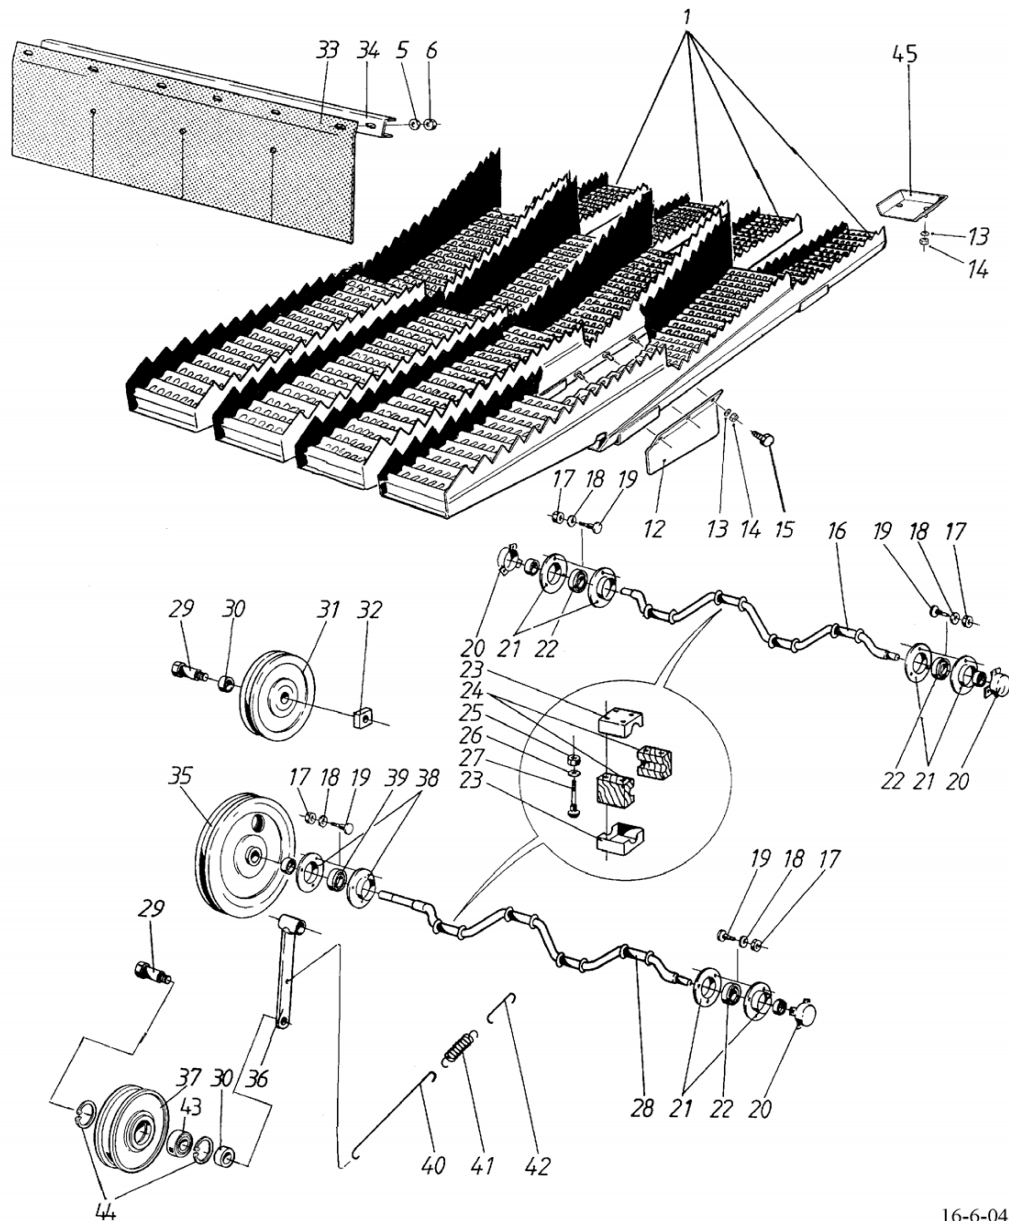

16-6-04

1	R694742	4	Kohlin	Skakare	Walker	Клавишный соломотряс
5	7400030	14	Aluslaatta	Bricka	Washer	Шайба
6	6593838	14	Lukkomutteri	Låsmutter	Lock nut	Гайка контровая
12	R685570	3	Jakolevy	Plåt	Plate	Пластина
13	7400030	6	Aluslaatta	Bricka	Washer	Шайба
14	6594038	6	Lukkomutteri	Låsmutter	Lock nut	Гайка контровая
15	6220467	6	Ruuv	Skruv	Screw	Винт
16	R680628	1	Kampiakseli	Vevaxel	Crankshaft	Коленвал
17	6506234	12	Mutteri	Mutter	Nut	Гайка
18	7414469	12	Jousilaatta	Fjäderbricka	Spring washer	Шайба Гровера
19	6758544	12	Lukkoruuv	Låsskruv	Lock screw	Винт стопорный
20	R634692	1	Suojus	Skydd	Guard	Защита
21	0569320	6	Laippa	Fläns	Flange	Фланец
22	0511051	3	Laakeri	Lager	Bearing	Подшипник
23	R640871	16	Laakerikuppi	Lagerhus	Bearing cup	Кольцо подшипника
24	R652444	8	Laakeri	Lager	Bearing	Подшипник
25	6594038	32	Lukkomutteri	Låsmutter	Lock nut	Гайка контровая
26	7414057	32	Aluslaatta	Bricka	Washer	Шайба
27	6761114	32	Lukkoruuv	Låsskruv	Lock screw	Винт стопорный
28	R680629	1	Kampiakseli	Vevaxel	Crankshaft	Коленвал
29	R596052	2	Akseli	Axel	Shaft	Вал
30	R066732	2	Holkki	Bussning	Bush	Втулка
31	R586987	1	Kiristyspyörä	Spännrulle	Pulley	Шкив
32	9595515	1	Mutteri	Mutter	Nut	Гайка
33	R680785	1	Kumi	Gummi	Rubber	Резина
34	1	Lista	List	List	Плата	
35	R686844	1	Hihnapyörä	Remskiva	Pulley	Шкив
36	R685806	1	Varsi	Hävarm	Arm	Ручка
37	R687855	1	Kiristyspyörä	Spännrulle	Wheel	Колесо
38	0569321	2	Laippa	Fläns	Flange	Фланец
39	0511054	1	Laakeri	Lager	Bearing	Подшипник
40	R609668	1	Jatke	Förlängning	Extension	Приставка
41	0415240	1	Jousi	Fjäder	Spring	Пружина
42	R632992	1	Jatke	Förlängning	Extension	Приставка
43	0502364	1	Laakeri	Lager	Bearing	Подшипник
44	7815238	2	Varmistinrengas	Låsring	Circlip	Пружинный кольцевой замок
45	R694744	4	Jatke	Förlängning	Extension	Приставка

Päivitys 16-6-04

Updated 16-6-04

SR 2035 - SR 2085

0814074

4/09