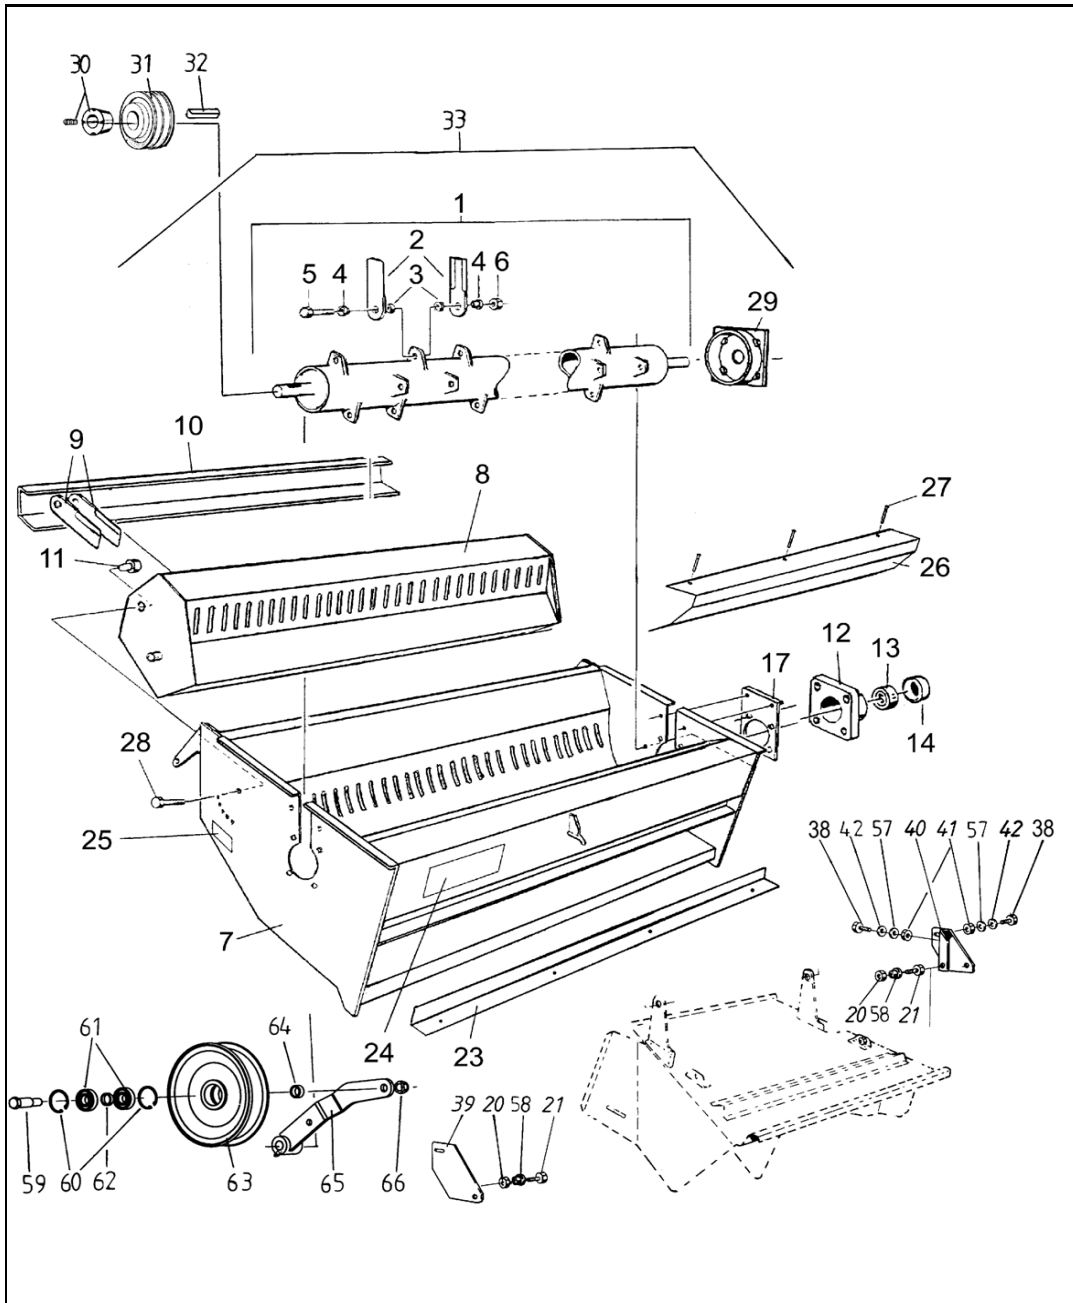

A

Vain 170cm olkikupu Bara 170cm halmhuv 170cm straw hood 170cm Strohaube Selma 170cm capot

Päivitys 22-6-04

Updated 22-6-04

SR 2035 - SR 2085

0814074

4/09

1	0482000	1	Roottori kp.	Rotor kompl.	Rotor ass.	Ротор в сборе
2	0482001	44	Terä	Kniv	Knife	Нож
3	0481005	44	Holkki	Bussning	Bush	Втулка
4	0481052	44	Holkki	Bussning	Bush	Втулка
5	0482002	22	Ruuvi	Skruv	Screw	Винт
6	0482003	22	Lukkometri	Låsmutter	Lock nut	Гайка контровая
7	0482004	1	Vaippa	Mantel	Housing	Кожух
8	0482005	1	Vastateräpalkki	Motknivsbalk	Counter knife bar	Противорежущий брус
9	0480917	45	Vastaterä	Motkriv	Knife	Нож
10	0482006	1	Lukkopalkki	Låsbalk	Lock plate	Стопорная шайба
11	0482007	2	Holkki	Bussning	Bush	Втулка
12	0482008	2	Laakeripesä	Lagerhus	Bearing box	Корпус подшипника
13	0482009	2	Laakeri	Lager	Bearing	Подшипник
14	0482010	2	Suoja	Skydd	Guard	Защита
17	0482011	2	Päätylevy	Ändplåt	End plate	Концевой щит
20	6594238	2	Lukkometri	Låsmutter	Lock nut	Гайка контровая
21	6231767	2	Ruuvi	Skruv	Screw	Винт
23	0482012	1	Kulmalevy	Vinkelplåt	Space bar	Распорка
24	0482013	1	Tarra	Dekal	Transfer	Указатель
25	0482014	1	Tarra	Dekal	Transfer	Указатель
26	0482015	1	Maissilevy	Majsplåt	Maize plate	Кукурузная плита
27	0482016	3	Ruuvi	Skruv	Screw	Винт
28	0482017	2	Ruuvi	Skruv	Screw	Винт
29	0482018	2	Kietomissuoja	Lindningskydd	Winding Guard	Защитная плита
30	0660041	1	Lukitusnapa	Låsnäv	locking hub	Замочная ступица
31	0660040	1	Hihnapyörä	Remskiva	Pulley	Шкив
32	7716133	1	Tasakiila	Plankil	Flat key	Шпонка на лыске
33	0498278	1	Silppuri kp HS	Hack kompl. HS	Chopper ass.HS	Измельчитель в сборе, HS
38	6221467	4	Ruuvi	Skruv	Screw	Винт
39	0482057	1	Kannatin, vas.	Hällare, vänster	Holder, LH	Обойма, левая
40	0482058	1	Kannatin, oik.	Hällare, höger	Holder, RH	Обойма, правая
41	6506234	1	Mutteri	Mutter	Nut	Гайка
42	7414469	1	Jousilaatta	Fjäderbricka	Spring washer	Шайба Гровера
57	7400032	3	Aluslaatta	Bricka	Washer	Шайба
58	0481087	2	Holkki	Bussning	Bush	Втулка
59	R675629	1	Akseli	Axel	Shaft	Вал
60	7815238	2	Varmistinrennas	Låsring	Shclip	Пружинный кольцевой замок
61	0502364	2	Laakeri	Lager	Bearing	Подшипник
62	R695818	1	Välirengas	Distansring	Spacer	Проставка
63	0660017	1	Hihnapyörä	Remskiva	Pulley	Шкив
64	R066732	1	Holkki	Bussning	Bush	Втулка
65	R695814	1	Varsi	Bårarm	Arm	Ручка
66	6507034	1	Mutteri	Mutter	Nut	Гайка