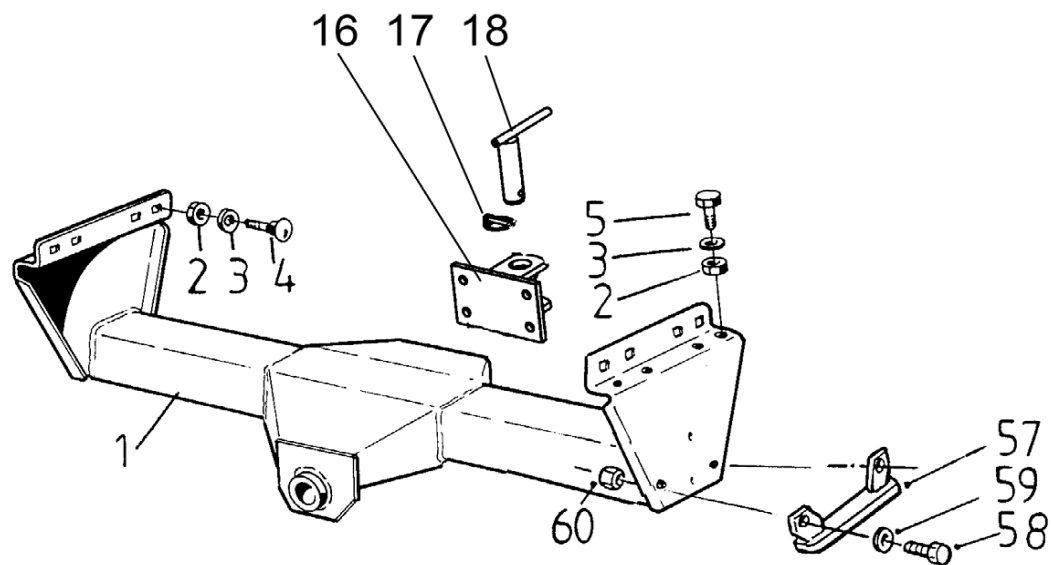

Taka-akselin palkki
Bakaxelns balk

Rear axle's balk
Балка заднего моста

17GB

26-11-04

1	R680546	1	Takasilla	Bakbrygga	Rear frame	Задний корпус
2	6506634	16	Mutter	Mutter	Nut	Гайка
3	7414473	16	Jousilaatta	Fjäderbricka	Spring washer	Шайба Гровера
4	6770244	8	Lukkoruuvi	Låsskruv	Lock screw	Винт столпорный
5	6231367	8	Ruuvi	Skruv	Screw	Винт
16	R687252	1	Vetolevy	Dragplåt	Drawplate	Фаркоп
17	7814285	1	Sokka	Sprint	Pin	Переходник
18	R689368	1	Tappi	Tapp	Pin	Переходник
57	R690651	2	Rajoitin	Stoppare	Limit stop	Ограничитель движения
58	6226567	4	Ruuvi	Skruv	Screw	Винт
59	7400033	4	Aluslaatta	Bricka	Washer	Шайба
60	6594148	4	Lukkomutteri	Låsmutter	Lock nut	Гайка контрольная