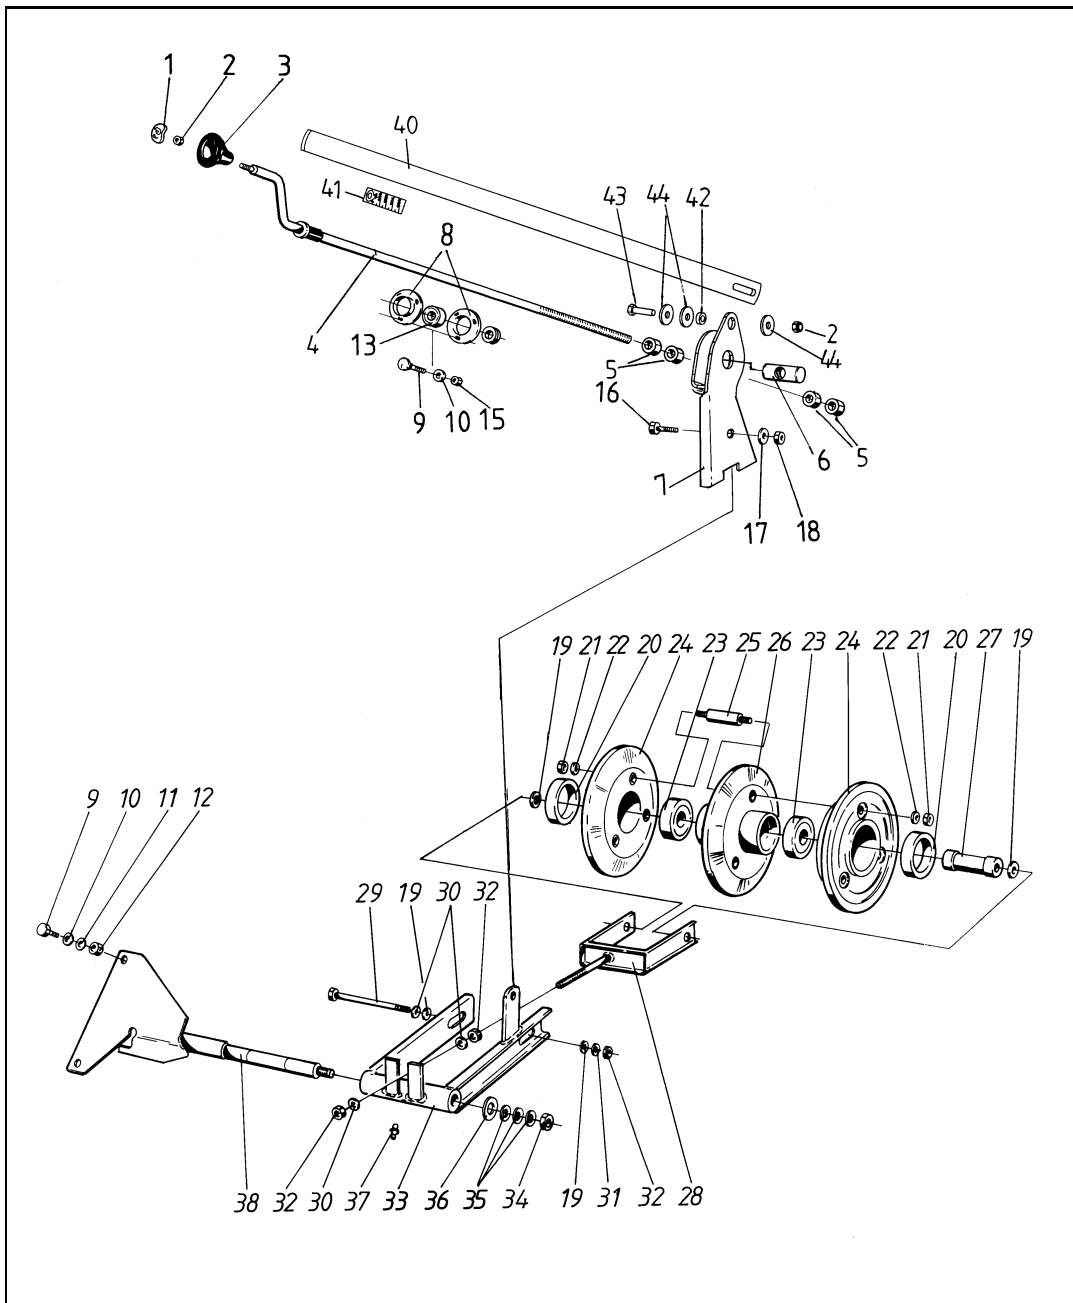

1	0879976	1	Linssi	Lins	Lens	Линза
2	6594038	1	Lukkomutteri	Låsmutter	Lock nut	Гайка контровая
3	0879943	1	Nuppi	Knopp	Knob	Рукоять
4	R691227	1	Kampi	Vev	Crank	Кулиса
5	6507034	4	Mutteri	Mutter	Nut	Гайка
6	R596051	1	Säätömutteri	Justermutter	Adjusting nut	Регулир. гайка
7	R691229	1	Teline	Stativ	Rack	Опора
8	0569320	2	Laippa	Fläns	Flange	Фланец
9	6221260	5	Ruuvi	Skruv	Screw	Винт
10	7400032	4	Aluslaatta	Bricka	Washer	Шайба
11	7414469	5	Jousilaatta	Fjäderbricka	Spring washer	Шайба Гровера
12	6506234	4	Mutteri	Mutter	Nut	Гайка
13	0511051	1	Laakeri	Lager	Bearing	Подшипник
15	6594038	3	Lukkomutteri	Låsmutter	Lock nut	Гайка контровая
16	6226567	1	Ruuvi	Skruv	Screw	Винт
17	7400033	2	Aluslaatta	Bricka	Washer	Шайба
18	6594148	1	Lukkomutteri	Låsmutter	Lock nut	Гайка контровая
19	R681056	2	Välilevy	Mellanbricka	Washer	Шайба
20	0553071	2	Laakeriholkki	Bussning	Bush	Втулка
21	6594148	6	Lukkomutteri	Låsmutter	Lock nut	Гайка контровая
22	7414471	6	Jousilaatta	Fjäderbricka	Spring washer	Шайба Гровера
23	0502340	2	Laakeri	Lager	Bearing	Подшипник
24	R681053	2	Muutinpyörä	Variatorhjul	Pulley, var.	Шкив вариатора
25	R681055	1	Tappi	Tapp	Pin	Переходник
26	R681050	1	Muutinpyörä	Variatorhjul	Pulley, var.	Шкив вариатора
27	R681054	1	Akseli	Axel	Shaft	Вал
28	R605000	1	Säätöaisat	Spänngaffel	Adj. bars	Регулир. бичи
29	6229777	1	Ruuvi	Skruv	Screw	Винт
30	7400038	3	Aluslaatta	Bricka	Washer	Шайба
31	7414471	1	Jousilaatta	Fjäderbricka	Spring washer	Шайба Гровера
32	6506434	3	Mutteri	Mutter	Nut	Гайка
33	R681136	1	Aisat	Armar	Bars	Планки
34	6506634	1	Mutteri	Mutter	Nut	Гайка
35	7400034	3	Aluslaatta	Bricka	Washer	Шайба
36	7414481	1	Jousilaatta	Fjäderbricka	Spring washer	Шайба Гровера
37	0252405	1	Voitelunippa	Smörjnippel	Nipple	Масленка
38	R681161	1	Akseli	Axel	Shaft	Вал
40	R696748	1	Tanko	Stång	Rod	Стержень
41	R696750	1	Tarra	Dekal	Transfer	Указатель
42	R696749	1	Holkki	Bussning	Bush	Втулка
43	6221667	1	Ruuvi	Skruv	Screw	Винт
44	7414057	2	Aluslaatta	Bricka	Washer	Шайба