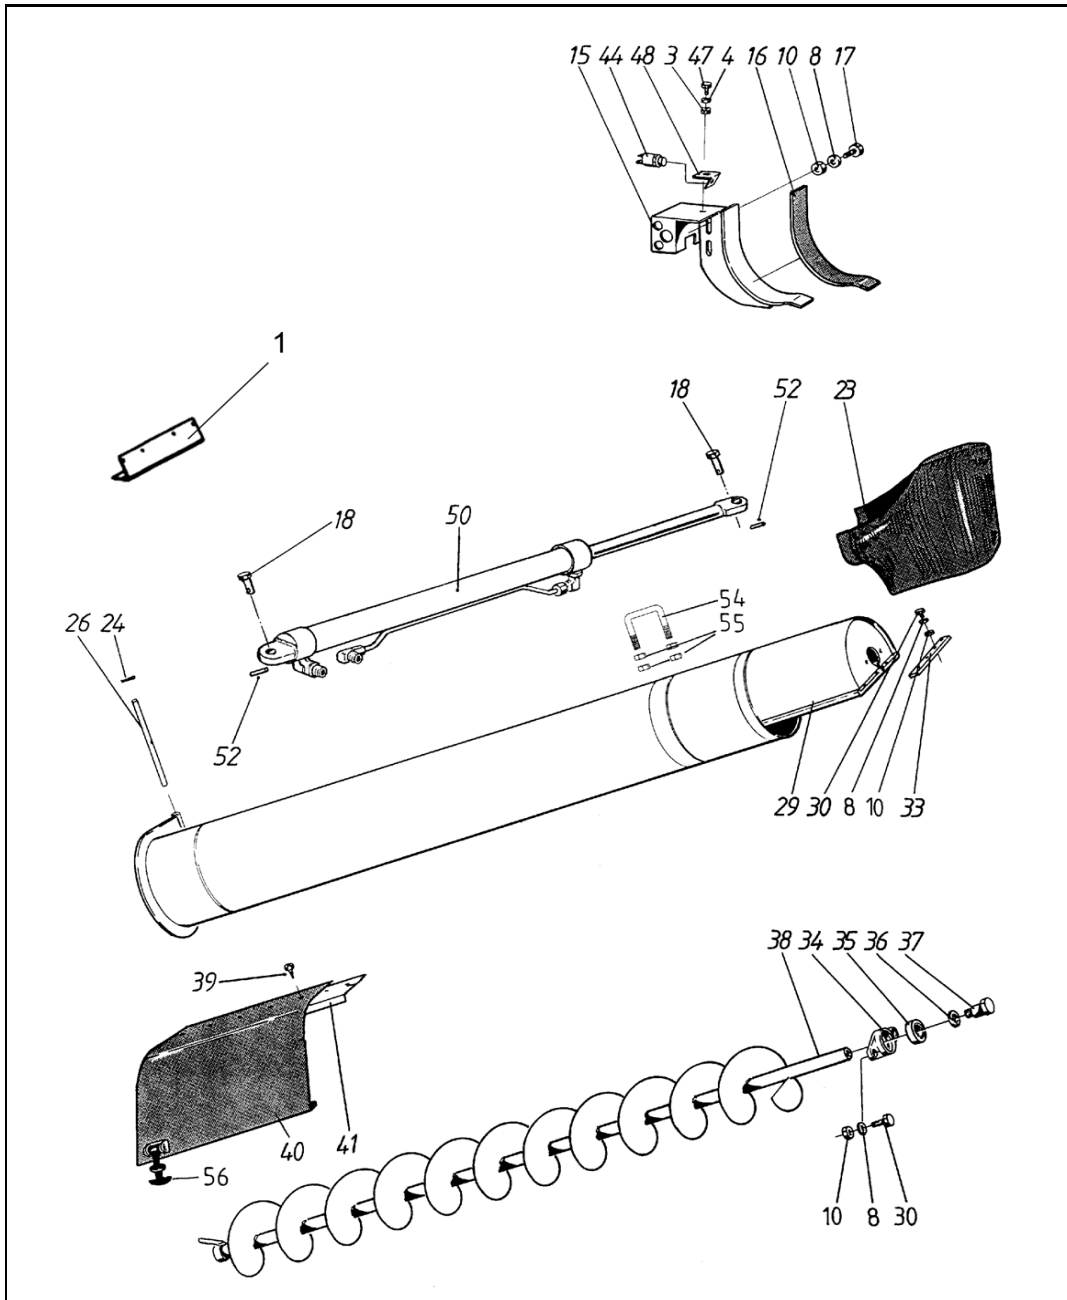

Tyhjennysputki 3,5m
Tömmningsrör 3,5m

Unloading auger 3,5m
Разгрузочный шнек 3,5 м

13FC

1	R705035	1	Lista	List	List	Плата
3	6593838	9	Lukkomutteri	Låsmutter	Lock nut	Гайка контровая
4	7400030	9	Aluslaatta	Bricka	Washer	Шайба
8	7400033	12	Aluslaatta	Bricka	Washer	Шайба
10	6594148	11	Lukkomutteri	Låsmutter	Lock nut	Гайка контровая
15	R686691	1	Tuki	Stöd	Support	Опора
16	R686700	1	Kumi	Gummi	Rubber	Резина
17	6226167	6	Ruuvi	Skruv	Screw	Винт
18	R693000	2	Tappi	Tapp	Pin	Переходник
23	0633833	1	Kumiohjain	Gummistyrning	Guide rubber	Направляющая часть
24	7814113	2	Jousisokka	Fjädersprint	Spring pin	Палец мотовила
26	R686174	1	Saranatappi	Gångjärmtapp	Hinge pin	Шарнирный палец
29	R707198	1	Tyhj.putki, pitkä	Tömmningsrör, lång	Unload.tube ,long	Разгрузочн. трубка, длинная
30	6226567	4	Ruuvi	Skruv	Screw	Винт
33	R686736	1	Lista	List	List	Панель
34	R693123	1	Laakeripesä	Lagerhus	Bearing box	Корпус подшипника
35	0511054	1	Laakeri	Lager	Bearing	Подшипник
36	7400040	2	Aluslaatta	Bricka	Washer	Шайба
37	R680991	1	Ruuvi	Skruv	Screw	Винт
38	R687969	1	Kierukka 3,5m	Skruvaxel 3,5m	Auger 3,5m	Шнек 3,5м
39	7268607	5	Levyruuvi	Plåtskruv	Plate screw	Винт пластины
40	0633832	1	Peitekumi	Gummi	Rubber	Резина
41	R686787	1	Kiinnityslevy	Fäste	Fastening	Фиксатор
44	8033660	1	Kytkin	Koppling	Switch	Выключатель
47	6210667	3	Ruuvi	Skruv	Screw	Винт
48	R687078	1	Plidin	Fäste	Fastening	Фиксатор
50	0493951	1	Sylinteri	Cylinder	Cylinder	Гидроцилиндр (выноса шнека)
52	7814145	2	Jousisokka	Fjädersprint	Spring pin	Палец мотовила
54	R676609	1	Lenkki	Länk	Link	Звено
55	6506434	4	Mutteri	Mutter	Nut	Гайка
56	0480586	1	Kumisalpa	Gummistropp	Rubber bolt	Резиновая задвижка