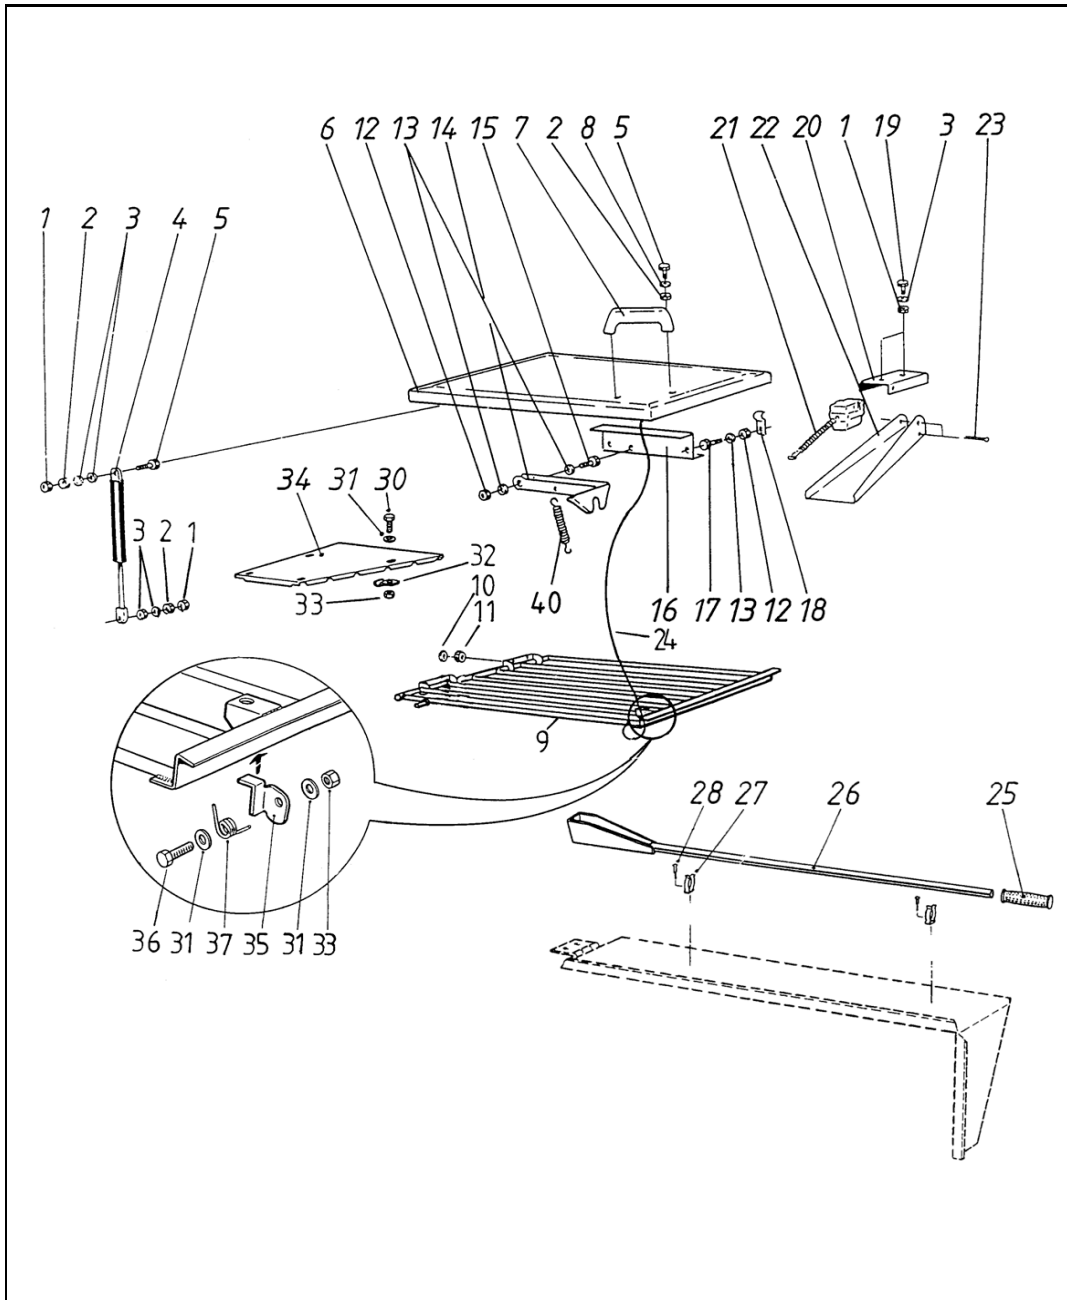

Viljasäiliön luukku mek.
Spannmålstankens lucka, mek.

Grain tank door, mechanic
Люк зернового бункера, механический

13DM

1	6593838	8	Lukkomutteri	Låsmutter	Lock nut	Гайка контровая
2	6506034	2	Mutteri	Mutter	Nut	Гайка
3	7400030	4	Aluslaatta	Bricka	Washer	Шайба
4	0400522	1	Kaasujousi	Gasfjäder	Gasspring	Газонаполненный амортизатор
5	6211467	1	Ruuvi	Skruv	Screw	Винт
6	R687147	1	Kansi	Lock	Door	Дверь
7	0871049	1	Kahva	Handtag	Handle	Рукоятка
8	7414055	2	Aluslaatta	Bricka	Washer	Шайба
9	R685854	1	Suojaritilä	Skydd	Guard	Защита
10	7400032	2	Aluslaatta	Bricka	Washer	Шайба
11	6594038	2	Lukkomutteri	Låsmutter	Lock nut	Гайка контровая
12	6594038	3	Lukkomutteri	Låsmutter	Lock nut	Гайка контровая
13	7400032	3	Aluslaatta	Bricka	Washer	Шайба
14	R690428	1	Salpa	Regel	Bolt	Защелка
15	6221260	1	Ruuvi	Skruv	Screw	Винт
16	R690429	1	Levy	Plåt	Plate	Пластина
17	6221260	2	Ruuvi	Skruv	Screw	Винт
18	R064410	1	Kiinnitin	Klamma	Clamp	Скоба
19	6210667	2	Ruuvi	Skruv	Screw	Винт
20	R683375	1	Levy	Plåt	Plate	Пластина
21	8033649	1	Hälytt.kytikin	Alarm koppling	Alarm switch	Включатель сигнала
22	R683514	1	Levy	Plåt	Plate	Пластина
23	7812168	2	Saksisokka	Saxpinne	Split pin	Шплинт
24	0660200	1	Naru	Vajer	Wire	Проволока
25	0871048	1	Kädensija	Handtag	Handle	Рукоятка
26	R693193	1	Näyt.ot.kauha	Skopa	Scoop	Ковш заборный
27	0871092	2	Pidin	Hällare	Holder	Обойма
28	7699434	2	Pop-niitti	Nit	Rivet	Заклепка
30	6220867	4	Ruuvi	Skruv	Screw	Винт
31	7400032	6	Aluslaatta	Bricka	Washer	Шайба
32	R064410	4	Kiinnitin	Klamma	Clamp	Скоба
33	6594038	5	Lukkomutteri	Låsmutter	Lock nut	Гайка контровая
34	R693152	1	Peitelevy	Plåt	Plate	Пластина
35	R693088	1	Salpa	Regel	Clamp	Скоба
36	6221877	1	Ruuvi	Skruv	Screw	Винт
37	0415301	1	Jousi	Fjäder	Spring	Пружина
40	0415109	1	Jousi	Fjäder	Spring	Пружина