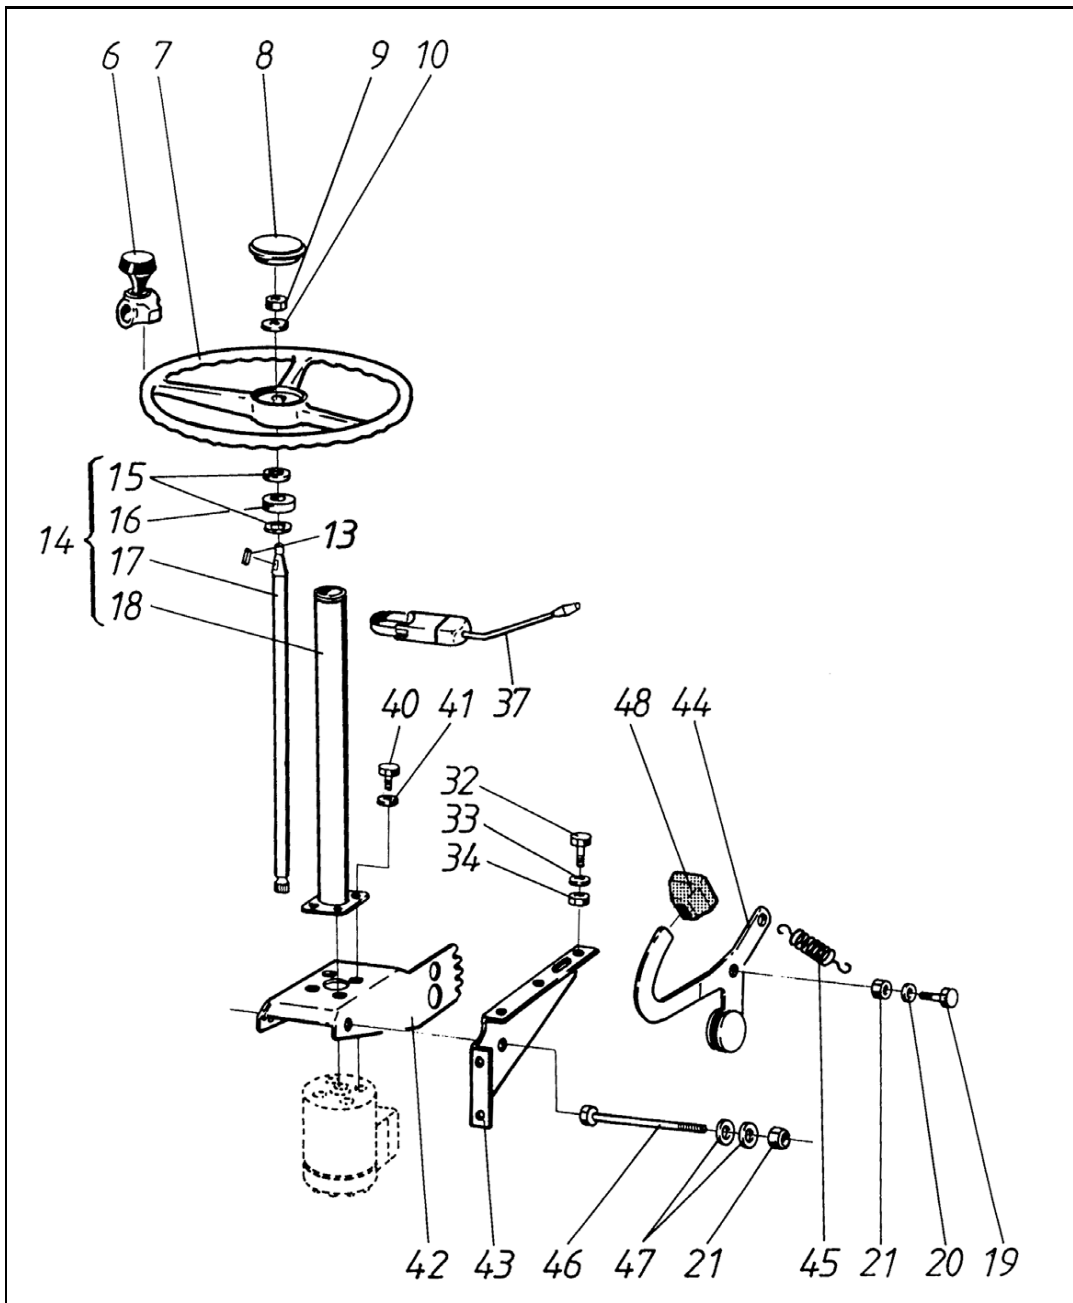

Ohjauspyörä STD
Ratt STD

Steering wheel STD
Рулевая колонка STD

14CD

6	0493919	→ 556059	1	Nuppi	Knopp	Knob	Рукоять
6	0494031	→ 556060	1	Nuppi	Knopp	Knob	Рукоять
7	0493917	→ 556059	1	Ohjauspyörä	Ratt	Steering wheel	Рулевое колесо
7	0480341	→ 556060	1	Ohjauspyörä	Ratt	Steering wheel	Рулевое колесо
8	0493921	→ 556059	1	Suojakansi	Lock	Cover	Покрышка
8	0494032	→ 556060	1	Suojakansi	Lock	Cover	Покрышка
9	6523831		1	Mutteri	Mutter	Nut	Гайка
10	7400038		1	Aluslaatta	Bricka	Washer	Шайба
13	7716106		1	Kiila	Kil	Key	Шпонка
14	R625247	→ 556059	1	Ohjausvarsi	Rattaxel	Steering shaft	Вал управления
14	0493915	→ 556060	1	Ohjausvarsi	Rattaxel	Steering shaft	Вал управления
15	7815022		2	Varm.rengas	Låsring	Circlip	Пружинный кольцевой замок
16	0502340		1	Laakeri	Lager	Bearing	Подшипник
17	R625248		1	Akseli	Axel	Shaft	Вал
18	R616243		1	Ohjausvarsi	Rattaxel	Steering shaft	Вал управления
19	6226567		6	Ruuvi	Skruv	Screw	Винт
20	7400033		6	Aluslaatta	Bricka	Washer	Шайба
21	6594148		6	Lukkomutteri	Låsmutter	Lock nut	Гайка контрольная
32	6220486		8	Ruuvi	Skruv	Screw	Винт
33	7400032		8	Aluslaatta	Bricka	Washer	Шайба
34	6506234		8	Mutteri	Mutter	Nut	Гайка
37	8094938	→ 556059	1	Kytkin	Brytare	Switch	Выключатель
37	0480374	→ 556060	1	Kytkin	Koppling	Clutch	Муфта сцепления
40	6226167		4	Ruuvi	Skruv	Screw	Винт
41	7414471		4	Jousilaatta	Fjäderbricka	Spring washer	Шайба Гровера
42	R685845		1	Kiinn.teline	Stativ	Bed	Основание
43	R661480		1	Sivu	Sida	Side	Грань
44	R686184		1	Poljin	Pedal	Pedal	Педаль
45	0415116		1	Jousi	Fjäder	Spring	Пружина
46	6229777		1	Ruuvi	Skruv	Screw	Винт
47	R661476		2	Holkki	Bussning	Bush	Втулка
48	0633835		1	Nuppi	Knopp	Knob	Рукоять