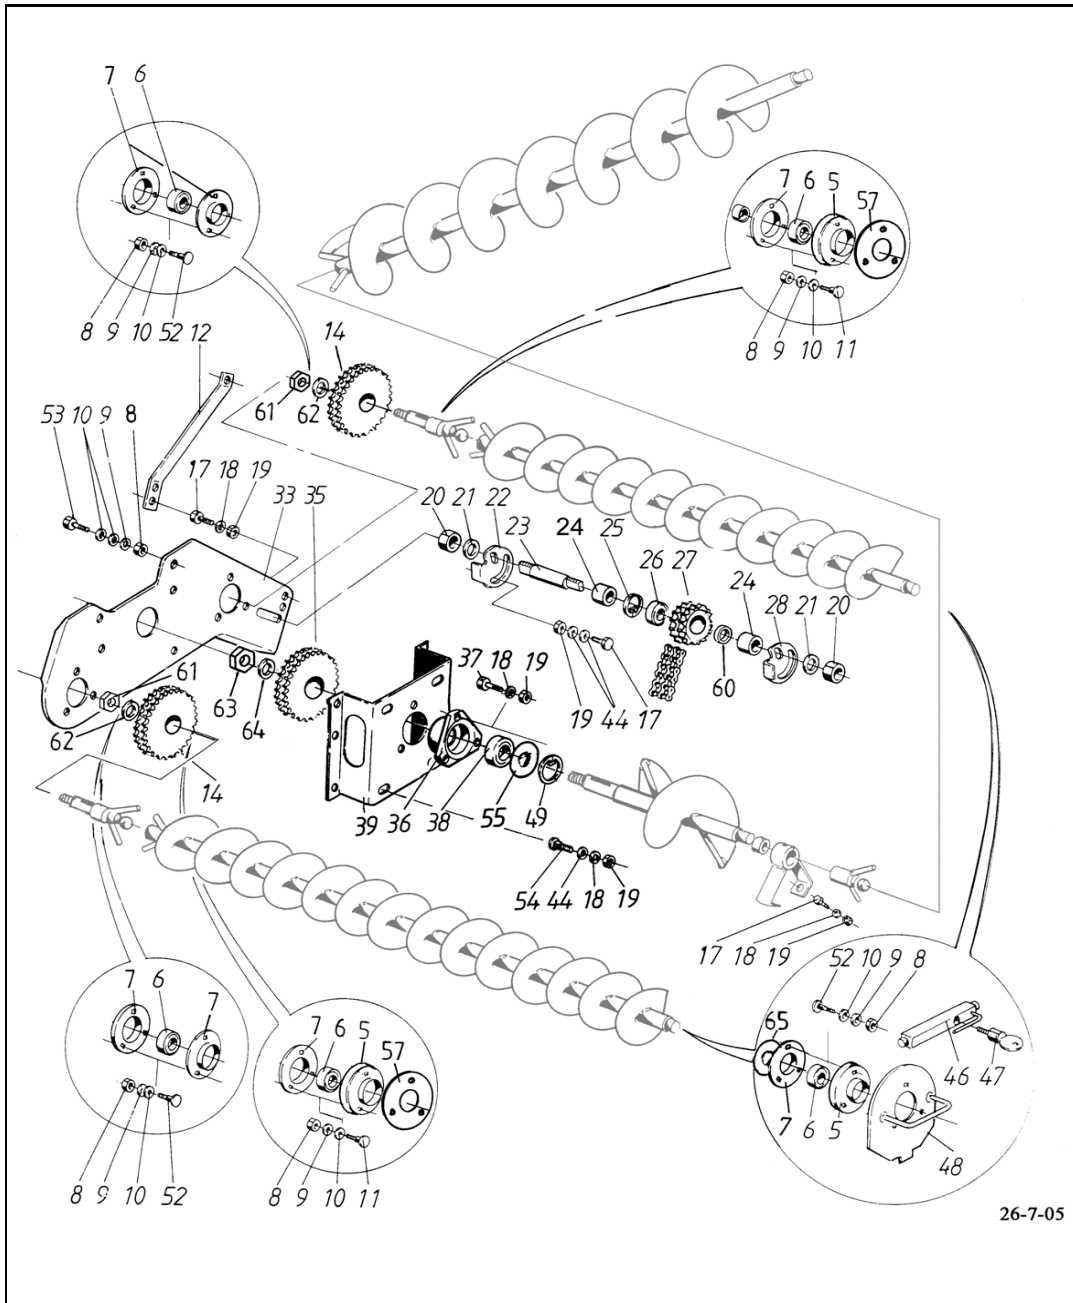

2-riv. ketjun laakerointi
2-linje kedja lager

2-line chain bearings
Подшипники 2-рядной цепи

13EE

5	R688400	4	Laakerikuppi	Lagerhus	Bearing cup	Кольцо подшипника
6	0511054	6	Laakeri	Lager	Bearing	Подшипник
7	0569321	8	Laippa	Flans	Flange	Фланец
8	6506234	24	Mutteri	Mutter	Nut	Гайка
9	7412469	24	Jousilaatta	Fjäderbricka	Spring washer	Шайба Гровера
10	7400032	30	Aluslaatta	Bricka	Washer	Шайба
11	6758344	6	Lukkoruuvi	Låsskruv	Lock screw	Винт стопорный
12	R686242	1	Tuki	Stöd	Support	Опора
14	0660052	2	Ketjupyörä	Kedjehjul	Sprocket	Звездочка
17	6226167	4	Ruuvi	Skruv	Screw	Винт
18	7414471	11	Jousilaatta	Fjäderbricka	Spring washer	Шайба Гровера
19	6506434	11	Mutteri	Mutter	Nut	Гайка
20	6507224	2	Mutteri	Mutter	Nut	Гайка
21	7414481	2	Jousilaatta	Fjäderbricka	Spring washer	Шайба Гровера
22	R687852	1	Lukitsin	Regel	Clamp	Скоба
23	R681096	1	Akseli	Axel	Shaft	Вал
24	R696025	2	Holkki	Bussning	Bush	Втулка
24	R066732	2	Holkki	Bussning	Bush	Втулка
25	7815238	1	Varmistinrennas	Låsring	Circlip	Пружинный кольцевой замок
26	0502364	1	Laakeri	Lager	Bearing	Подшипник
27	0660050	1	Ketjupyörä	Kedjehjul	Sprocket	Звездочка
28	R687853	1	Lukitsin	Regel	Clamp	Скоба
33	R685731	1	Päätylevy	Ändplåt	End plate	Концевой щит
35	0660051	1	Ketjupyörä	Kedjehjul	Sprocket	Звездочка
36	R696027	1	Laakeripesä	Lagerhus	Bearing box	Корпус подшипника
37	6763744	3	Lukkoruuvi	Låsskruv	Lock screw	Винт стопорный
38	0502368	1	Laakeri	Lager	Bearing	Подшипник
39	R680919	1	Tuki	Stöd	Support	Опора
44	7400033	4	Aluslaatta	Bricka	Washer	Шайба
46	R681150	2	Akseli	Axel	Shaft	Вал
47	R663316	2	Ruuvi	Skruv	Screw	Винт
48	R685746	2	Laakerilevy	Lagerplåt	Bearing plate	Пластина подшипника
49	7815258	1	Varmistinrennas	Låsring	Circlip	Пружинный кольцевой замок
52	6221667	12	Ruuvi	Skruv	Screw	Винт
53	6221260	6	Ruuvi	Skruv	Screw	Винт
54	6763344	4	Lukkoruuvi	Låsskruv	Lock screw	Винт стопорный
55	R687256	1	Suojus	Skydd	Guard	Защита
57	R687255	2	Suojalevy	Skydd	Guard	Защита
60	R066732	1	Holkki	Bussning	Bush	Втулка
61	6507034	2	Mutteri	Mutter	Nut	Гайка
62	7414477	2	Jousilaatta	Fjäderbricka	Spring washer	Шайба Гровера
63	6594638	1	Mutteri	Mutter	Nut	Гайка
64	7414018	1	Aluslaatta	Bricka	Washer	Шайба
65	R615221	2	Aluslaatta	Bricka	Washer	Шайба

Päivitys 26-7-06

Updated 26-7-06

SR 2035 - SR 2085

0814074

4/09