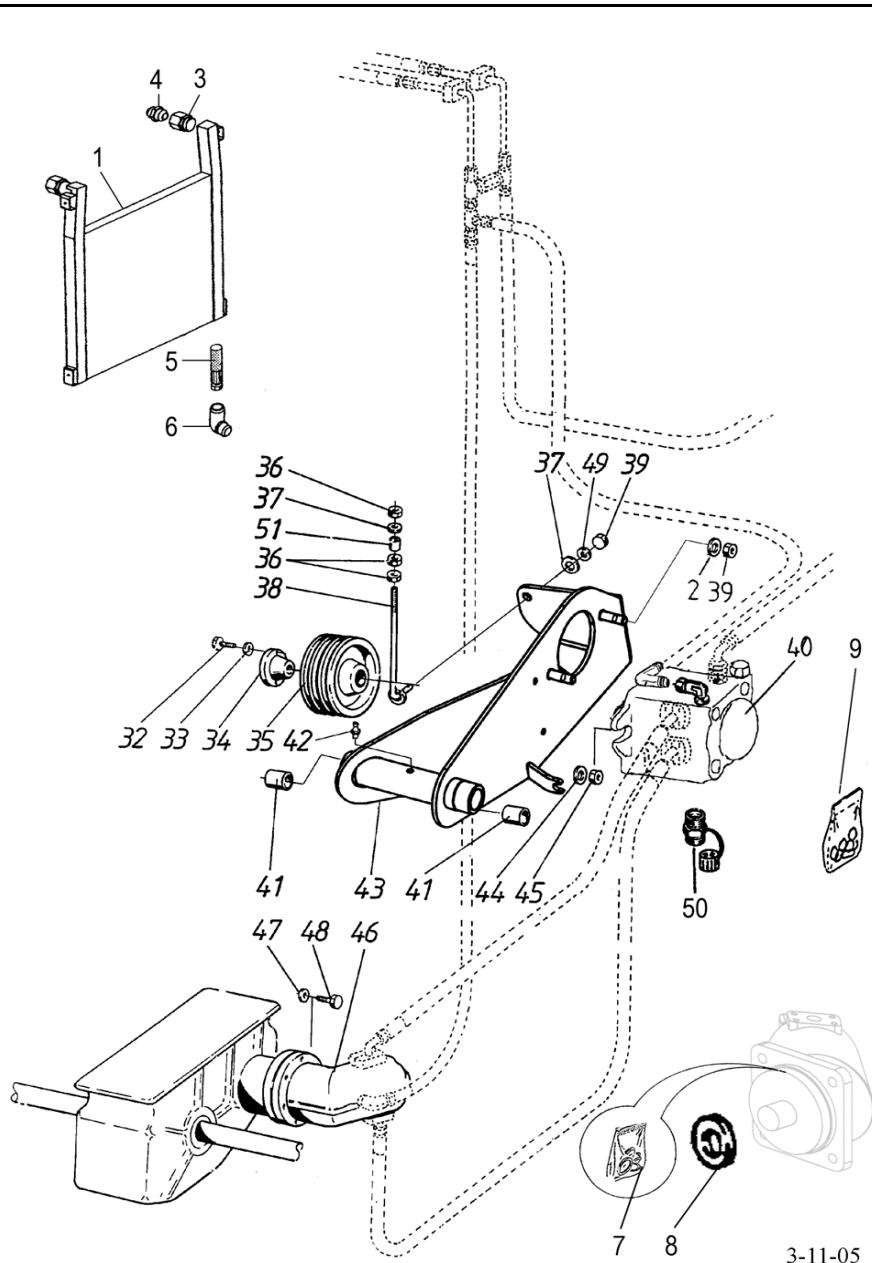

Ajohydr.komponentit kiinteä ilmanotto
Körhydr. komponenter fast luftintag

Traction hydr. components, fixed air intake
Компоненты гидравлики хода, фикс.воздух

17FA

1	0492501		1	Oiljäähdytin	Oljekylare	Oil cooler	Охладитель масла
2	7412013		1	Aluslaatta	Bricka	Washer	Шайба
3	0450777		2	Liitin	Forbindning	Fitting	Штуцер
4	0499579		2	Liitin	Forbindning	Fitting	Штуцер
5	0499571		2	Paineletku	Tryckslang	Pressure hose	Напорный шланг
6	0499539		2	Kulmälaitin	Forbindning	Fitting	Штуцер
7	0451161	45 cc		Tiivistesarja	Tätning serie	seal set	Комплект метизов
7	0451162	56 cc		Tiivistesarja	Tätning serie	seal set	Комплект метизов
8	0481234	45 cc		Tiiviste	Tätning	Packing	Уплотнитель
8	0481235	56 cc		Tiiviste	Tätning	Packing	Уплотнитель
9	0451155		1	Tiivistesarja	Tätning serie	seal set	Комплект метизов
32	6226567		4	Ruuvi	Skruv	Screw	Винт
33	7400033		4	Aluslaatta	Bricka	Washer	Шайба
34	R668991		1	Keskio	Nav	Hub	Ступица
35	R695208		1	Hihnapyörä	Remskiva	Pulley	Шкив
36	6507034		3	Mutteri	Mutter	Nut	Гайка
37	7414013		3	Aluslaatta	Bricka	Washer	Шайба
38	R678067		1	Säätöruuvi	Justerskruv	Adj. screw	Регулир. винт
39	6594438		1	Mutteri	Mutter	Nut	Гайка
40	0450001	56cc	1	Hydr.pumppu	Hydr.pump	Hydr.pump	Гидравлический насос
41	0553060		2	Laakeriholkki	Lagerholk	Bearing bush	Втулка подшипника
42	0252420		1	Nippa	Smörjnippel	Nipple	Масленка
43	R695211		1	Teline	Stativ	Rack	Опора
44	7414012		2	Aluslaatta	Bricka	Washer	Шайба
45	6506834		2	Mutteri	Mutter	Nut	Гайка
46	0492330	56cc	1	Hydr.mootori	Hydr.motor	Hydr.engine	Гидравлич. двигатель
46	0492342	45cc	1	Hydr.mootori	Hydr.motor	Hydr.engine	Гидравлич. двигатель
47	7400034		4	Aluslaatta	Bricka	Washer	Шайба
48	6231767		4	Ruuvi	Skruv	Screw	Винт
49	7414477		1	Jousilaatta	Fjäderbricka	Spring washer	Шайба Гровера
50	0450422		1	Liitin	Forbindning	Fitting	Штуцер
51	R643450		1	Holkki	Bussning	Bush	Втулка

Päivitys 6-3-06

Updated 6-3-06

SR 2035 - SR 2085

0814074

4/09