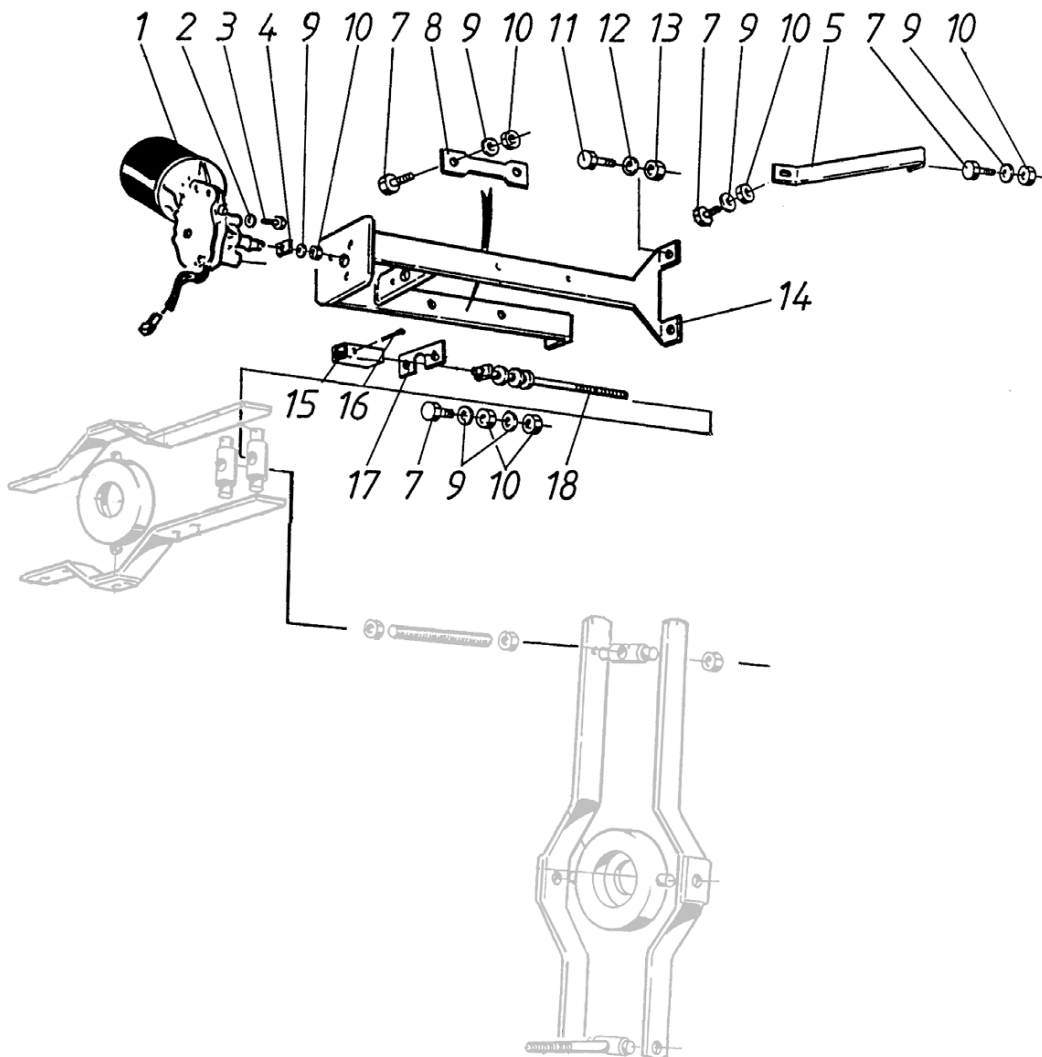

Muutinpyörästön säätö, sähkö
Elektrisk variatorregl.

Electrical variator adjustment
Электр.регулировка диапазона вариатора

12EH

→ 555421

1	8031930	1	Moottori	Motor	Engine	Двигатель
2	7414465	3	Jousilaatta	Fjäderbricka	Spring washer	Шайба Гровера
3	6211067	3	Ruuvi	Skruv	Screw	Винт
4	R669278	1	Vääntio	Vridmutter	Capstan	Резьбовая плашка
5	R686673	1	Tuki	Stöd	Support	Опора
7	6221667	6	Ruuvi	Skruv	Screw	Винт
8	R686436	1	Rajotin	Stoppare	Limiter	Ограничитель
9	7414469	7	Jousilaatta	Fjäderbricka	Spring washer	Шайба Гровера
10	6506234	9	Mutteri	Mutter	Nut	Гайка
11	6226567	3	Ruuvi	Skruv	Screw	Винт
12	7414471	3	Jousilaatta	Fjäderbricka	Spring washer	Шайба Гровера
13	6506434	3	Mutteri	Mutter	Nut	Гайка
14	R680704	1	Tuki	Stöd	Support	Опора
15	R671543	1	Holkki	Bussning	Bush	Втулка
16	7812160	1	Saksisokka	Saxpinne	Split pin	Шплинт
17	R686435	1	Lukituslevy	Låsplat	Locking plate	Стопорная пластина
18	R671508	1	Säätöruuvi	Justerskruv	Adj. screw	Регулир. винт