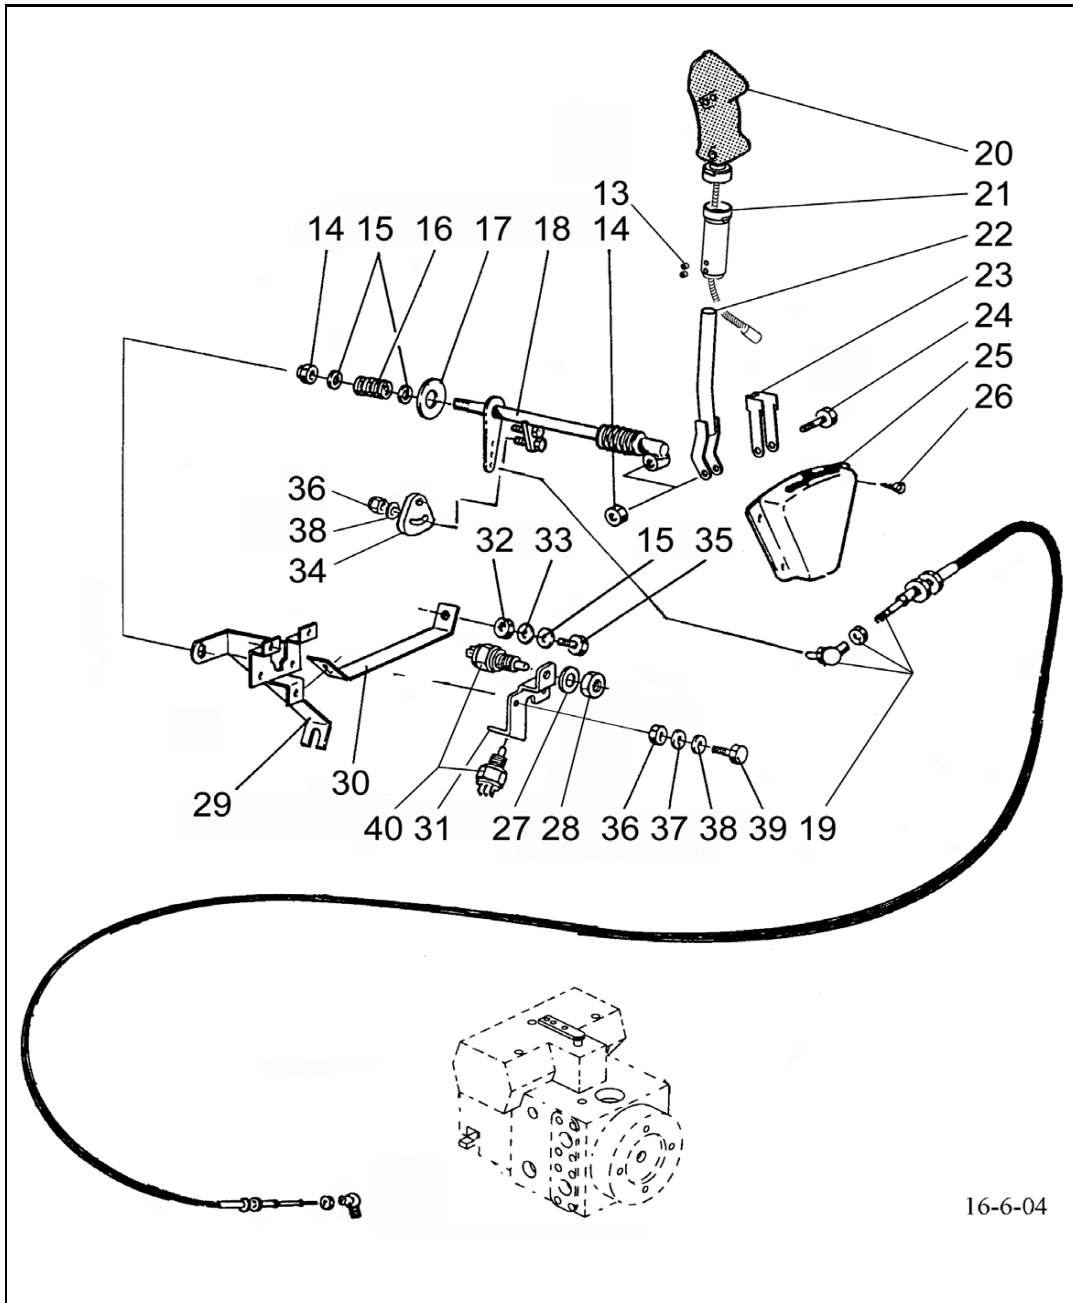

13	7350750	2	Tappi	Tapp	Pin	Переходник
14	6594038	2	Lukkomutteri	Låsmutter	Lock nut	Гайка контровая
15	7400032	3	Aluslaatta	Bricka	Washer	Шайба
16	0415254	1	Jousi	Fjäder	Spring	Пружина
17	R682210	1	Kitkalevy	Broms	Brake	Тормоз
18	R686160	1	Akseli	Axel	Shaft	Вал
19	0499604	1	Vajeri	Vajer	Cable	Проволока
19	0499444	1	Ohjauskaapeli	Styrkabel	Control cable	Кабель контроля
20	0424405	1	Kahva	Handtag	Handle	Рукоятка
21	R699085	1	Holkki	Bussning	Bush	Втулка
22	R699087	1	Varsi	Arm	Arm	Ручка
23	R687246	1	Painin	Tryckkontakt	Press	Прижим
24	6221877	1	Ruuvi	Skruv	Screw	Винт
25	0633881	1	Suojus	Skydd	Guard	Защита
26	0499444	4	Ohjauskaapeli	Styrkabel	Control cable	Кабель контроля
27	7414473	1	Jousilaatta	Fjäderbricka	Spring washer	Шайба Гровера
28	6521534	1	Mutteri	Mutter	Nut	Гайка
29	R686161	1	Tuki	Stöd	Support	Опора
30	R686830	1	Tuki	Stöd	Support	Опора
31	R693083	1	Lukitsin	Regel	Locking device	Стопорное устр-во
32	6506234	1	Mutteri	Mutter	Nut	Гайка
33	7414469	1	Jousilaatta	Fjäderbricka	Spring washer	Шайба Гровера
34	R693085	1	Painin	Tryckkontakt	Press	Прижим
35	6220867	1	Ruuvi	Skruv	Screw	Винт
36	6506034	2	Mutteri	Mutter	Nut	Гайка
37	7414465	2	Jousilaatta	Fjäderbricka	Spring washer	Шайба Гровера
38	7400030	3	Aluslaatta	Bricka	Washer	Шайба
39	6211467	2	Ruuvi	Skruv	Screw	Винт
40	8063240	2	Kytin	Brytare	Switch	Выключатель