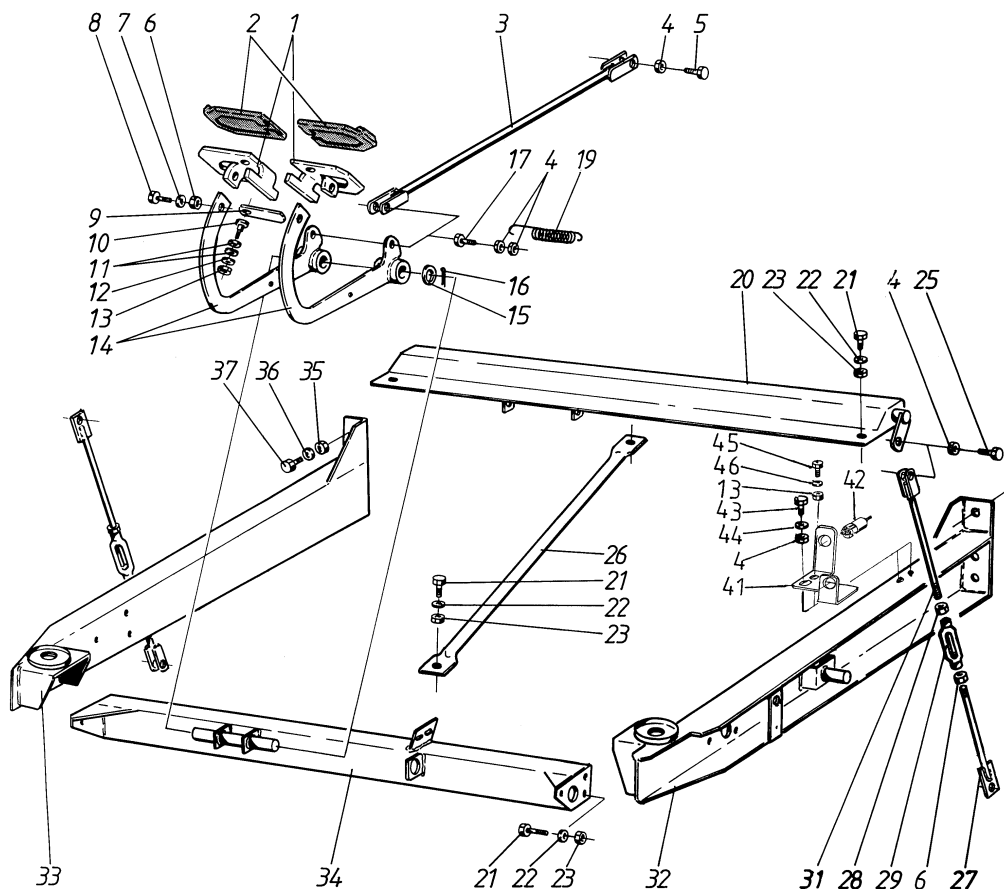

Ohjaamon runko STD
Förarplattform STD

Operator's platform STD
Рама кабины, STD

14AB

1	R689993	2	Poljin	Pedal	Pedal	Педадь
2	0633834	2	Poljinkumi	Pedal gummi	Pedal rubber	Накладка педали
3	R681041	2	Välitanko	Mellanstång	Interm.lever	Внутр.рычаг
4	6594038	9	Lukkomutteri	Låsmutter	Lock nut	Гайка контрольная
5	6221877	2	Ruuvi	Skruv	Screw	Винт
6	6506234	5	Mutteri	Mutter	Nut	Гайка
7	7414469	3	Jousilaatta	Fjäderbricka	Spring washer	Шайба Гровера
8	6221467	2	Ruuvi	Skruv	Screw	Винт
9	R689997	1	Salpa	Regel	Bolt	Защелка
10	6753644	1	Lukkoruuvi	Låsskruv	Lock screw	Винт стопорный
11	7414055	2	Aluslaatta	Bricka	Washer	Шайба
12	7414465	1	Jousilaatta	Fjäderbricka	Spring washer	Шайба Гровера
13	6593838	2	Lukkomutteri	Låsmutter	Lock nut	Гайка контрольная
14	R689995	2	Vipu	Spak	Lever	Рычаг
15	R583017	1	Aluslaatta	Bricka	Washer	Шайба
16	7812160	2	Saksisokka	Saxpinne	Split pin	Шплинт
17	6221887	2	Ruuvi	Skruv	Screw	Винт
19	0415112	2	Jousi	Fjäder	Spring	Пружина
20	R681034	1	Väliseli	Mellanaxel	Shaft	Вал
21	6226567	12	Ruuvi	Skruv	Screw	Винт
22	7400033	12	Aluslaatta	Bricka	Washer	Шайба
23	6594148	12	Lukkomutteri	Låsmutter	Lock nut	Гайка контрольная
25	6221667	2	Ruuvi	Skruv	Screw	Винт
26	R685682	1	Tuki	Stöd	Support	Опора
27	R681047	2	Tanko	Stång	Rod	Стержень
28	6595434	2	Mutteri, vas. k.	Mutter, v.h.	Nut, l.h.	Гайка, левая
29	0679003	2	Ruuvi	Skruv	Screw	Винт
31	R686730	2	Tanko	Stång	Bar	Граблина
32	R681008	1	Kannatin, vas.	Hållare, vänster	Holder, left	Обойма, левая
33	R681009	1	Kannatin, oik.	Hållare, höger	Holder, right	Обойма, правая
34	R681020	1	Välituki	Mellanstöd	Support	Опора
35	6594238	6	Lukkomutteri	Låsmutter	Lock nut	Гайка контрольная
36	7400034	6	Aluslaatta	Bricka	Washer	Шайба
37	6231767	6	Ruuvi	Skruv	Screw	Винт
41	R686575	1	Tuki	Stöd	Support	Опора
42	8063240	1	Kytin	Brytare	Switch	Выключатель
43	6221267	1	Ruuvi	Skruv	Screw	Винт
44	7400032	1	Aluslaatta	Bricka	Washer	Шайба
45	6211467	1	Ruuvi	Skruv	Screw	Винт
46	7414465	1	Jousilaatta	Fjäderbricka	Spring washer	Шайба Гровера