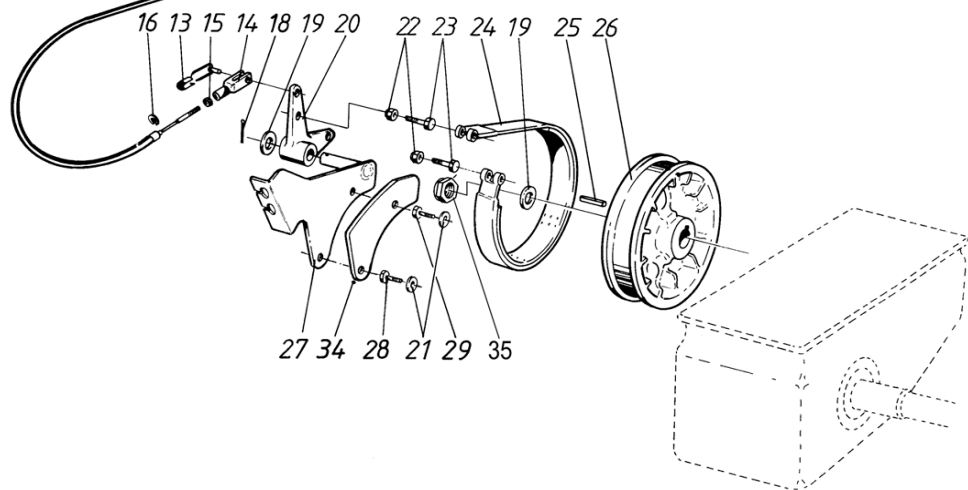

1	R686773	1	Käsivipu	Spak	Lever	Рычаг
2	6758344	4	Lukkoruuvi	Låsskruv	Lock screw	Винт стопорный
3	7400032	4	Aluslaatta	Bricka	Washer	Шайба
4	6561114	4	Korimutteri	Mutter	Nut	Гайка
5	6160645	1	Ruuvi	Skruv	Screw	Винт
6	6505451	1	Mutteri	Mutter	Nut	Гайка
8	8063236	1	Kytkin	Brytare	Switch	Выключатель
9	R686743	1	Tuki	Stöd	Support	Опора
10	6220486	4	Ruuvi	Skruv	Screw	Винт
11	7414469	4	Jousilaatta	Fjäderbricka	Spring washer	Шайба Гровера
12	6561114	4	Korimutteri	Mutter	Nut	Гайка
13	0492113	2	Tappi	Tapp	Pin	Переходник
14	0492112	2	Haarukka	Gaffel	Fork	Вилка
15	6506234	2	Mutteri	Mutter	Nut	Гайка
16	7412954	2	Varmistinlaatta	Låsbricka	Security clip	Корончатая шайба
17	0492809	1	Vajeri	Vajer	Wire	Проволока
18	7812160	1	Saksisokka	Saxpinne	Split pin	Шплинт
19	7400038	2	Aluslaatta	Bricka	Washer	Шайба
20	R609510	1	Kulmavipu	Spak	Lever	Рычаг
21	7414471	2	Jousilaatta	Fjäderbricka	Spring washer	Шайба Гровера
22	6594238	2	Lukkomutteri	Låsmutter	Lock nut	Гайка контровая
23	6232570	2	Ruuvi	Skruv	Screw	Винт
24	0609992	1	Jarrukenkä	Bromssko	Brake shoe	Колодка тормозная
25	7717130	1	Kiila	Kil	Key	Шпонка
26	R686689	1	Jarrupyörä	Bromshjul	Brake wheel	Тормозной диск
27	R686697	1	Jarrukorva	Bromsbeslag	Brage lug	Тормозной проводок
28	6226977	1	Ruuvi	Skruv	Screw	Винт
29	6227377	1	Ruuvi	Skruv	Screw	Винт
30	6211067	2	Ruuvi	Skruv	Screw	Винт
31	7400030	2	Aluslaatta	Bricka	Washer	Шайба
33	6593838	2	Lukkomutteri	Låsmutter	Lock nut	Гайка контровая
34	R692748	1	Täytelevy	Fyllplåt	Filling plate	Пластина заполнения
35	6594538	1	Mutteri	Mutter	Nut	Гайка
99	R687281	1	Pidin	Hållare	Holder	Обойма
99	7414465	1	Jousilaatta	Fjäderbricka	Spring washer	Шайба Гровера