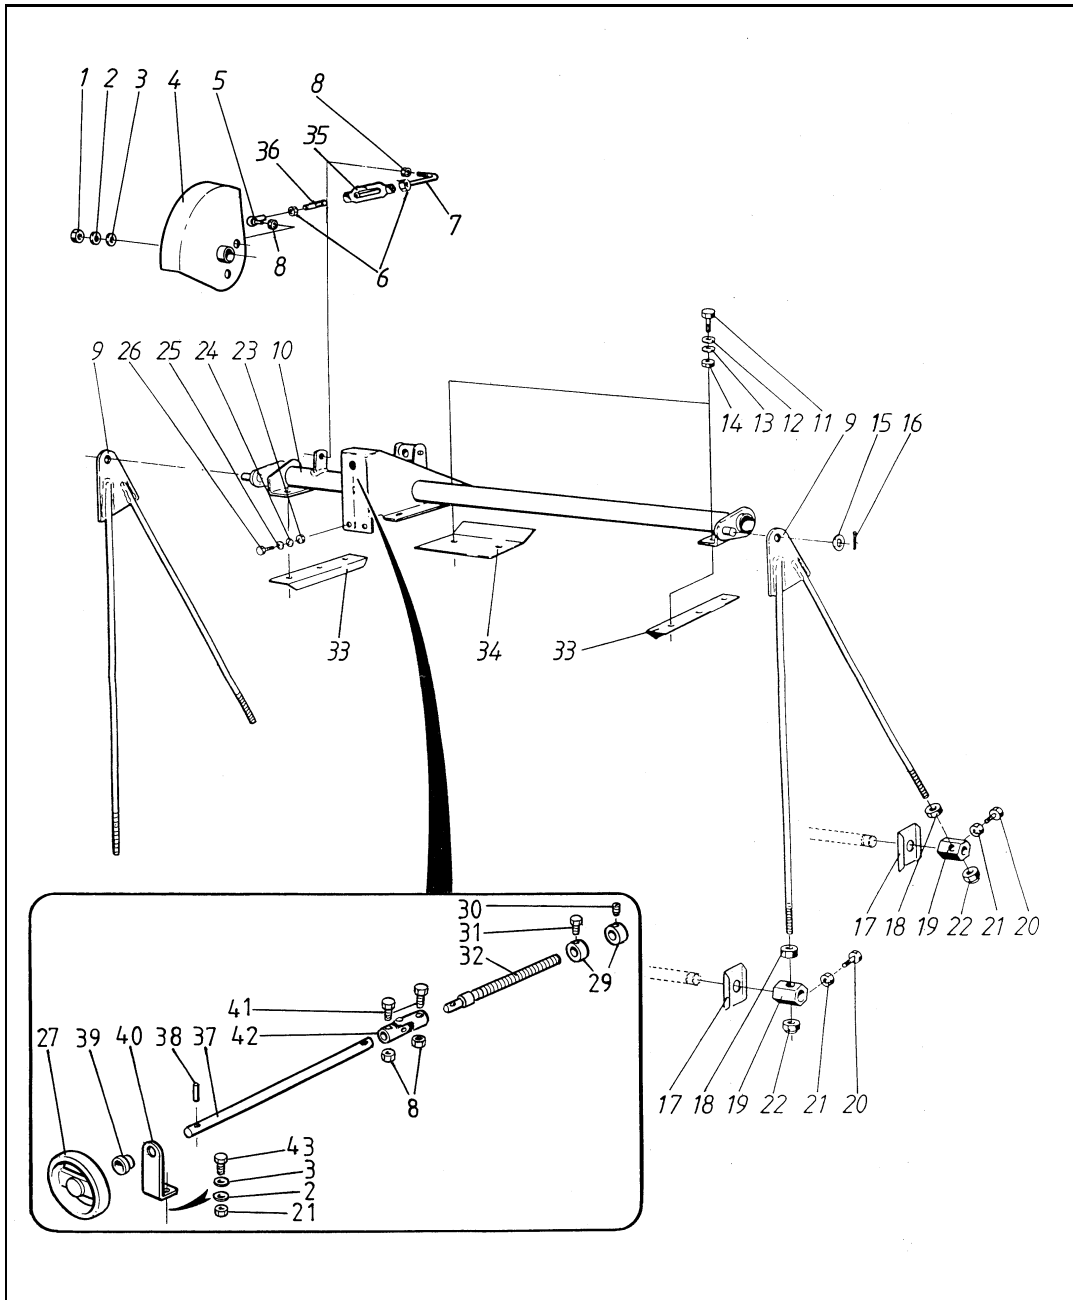

Varstasillan säätölaite TS
Slagskons regl. anordn. TS

Concave setting device TS
Уст-во регулировки подбарабанья TS

12DE

1 6594038	1 Lukkomutteri	Låsmutter	Lock nut	Гайка контровая
2 7414469	5 Jousilaatta	Fjäderbricka	Spring washer	Шайба Гровера
3 7400032	5 Aluslaatta	Bricka	Washer	Шайба
4 R689445	1 Osoilinrunko	Visarram	Index frame	Рамка указателя
5 0497739	1 Pallonivel	Kulled	Joint	Муфта соединительная
6 6506034	2 Mutteri	Mutter	Nut	Гайка
7 R693990	1 Välitanko	Mellanstång	Rod	Стержень
8 6593838	1 Lukkomutteri	Låsmutter	Lock nut	Гайка контровая
9 R680538	2 Kannatinvartaat	Stöd	Support	Опора
10 R680530	1 Säätöakseli	Justeraxel	Adj. shaft	Регулир. вал
11 6226167	8 Ruuvi	Skruv	Screw	Винт
12 7400033	8 Aluslaatta	Bricka	Washer	Шайба
13 7414471	8 Jousilaatta	Fjäderbricka	Spring washer	Шайба Гровера
14 6506434	8 Mutteri	Mutter	Nut	Гайка
15 7400036	2 Aluslaatta	Bricka	Washer	Шайба
16 7812160	2 Saksisokka	Saxpinne	Split pin	Шплинт
17 R680585	4 Tiiviste	Tätning	Packing	Уплотнитель
18 6507034	4 Mutteri	Mutter	Nut	Гайка
19 R680544	4 Kannatinholkki	Holk	Bush	Втулка
20 6221260	8 Ruuvi	Skruv	Screw	Винт
21 6506234	8 Mutteri	Mutter	Nut	Гайка
22 6594438	4 Mutteri	Mutter	Nut	Гайка
23 6506234	2 Mutteri	Mutter	Nut	Гайка
24 7400032	2 Aluslaatta	Bricka	Washer	Шайба
25 7414469	2 Jousilaatta	Fjäderbricka	Spring washer	Шайба Гровера
26 6221260	2 Ruuvi	Skruv	Screw	Винт
27 0492445	1 Säätöpyörä	Regl.ratt	Adj. wheel	Регулир. колесо
29 R685344	2 Holkki	Bussning	Bush	Втулка
30 7356047	1 Ruuvi	Skruv	Screw	Винт
31 6220867	1 Ruuvi	Skruv	Screw	Винт
32 R693489	1 Säätöruuvi	Justerskruv	Adj. screw	Регулир. винт
33 R687038	2 Vahvike	Stöd	Support	Опора
34 R687037	1 Vahvike	Stöd	Support	Опора
35 0679002	1 Säätömutteri	Justermutter	Adjusting nut	Регулир. гайка
36 R690512	1 Välitanko	Mellanstång	Rod	Стержень
37 R693973	1 Jalke	Förlängning	Extension	Приставка
38 7814149	1 Jousisokka	Fjädersprint	Spring pin	Палец мотовила
39 0552097	1 Laakeriholkki	Lagerholk	Bearing bush	Втулка подшипника
40 R693924	1 Laakerin pidin	Lagerhållare	Holder	Обойма
41 6212067	2 Ruuvi	Skruv	Screw	Винт
42 R691299	1 Nivel	Kulled	Joint	Муфта соединительная
43 6221467	1 Ruuvi	Skruv	Screw	Винт