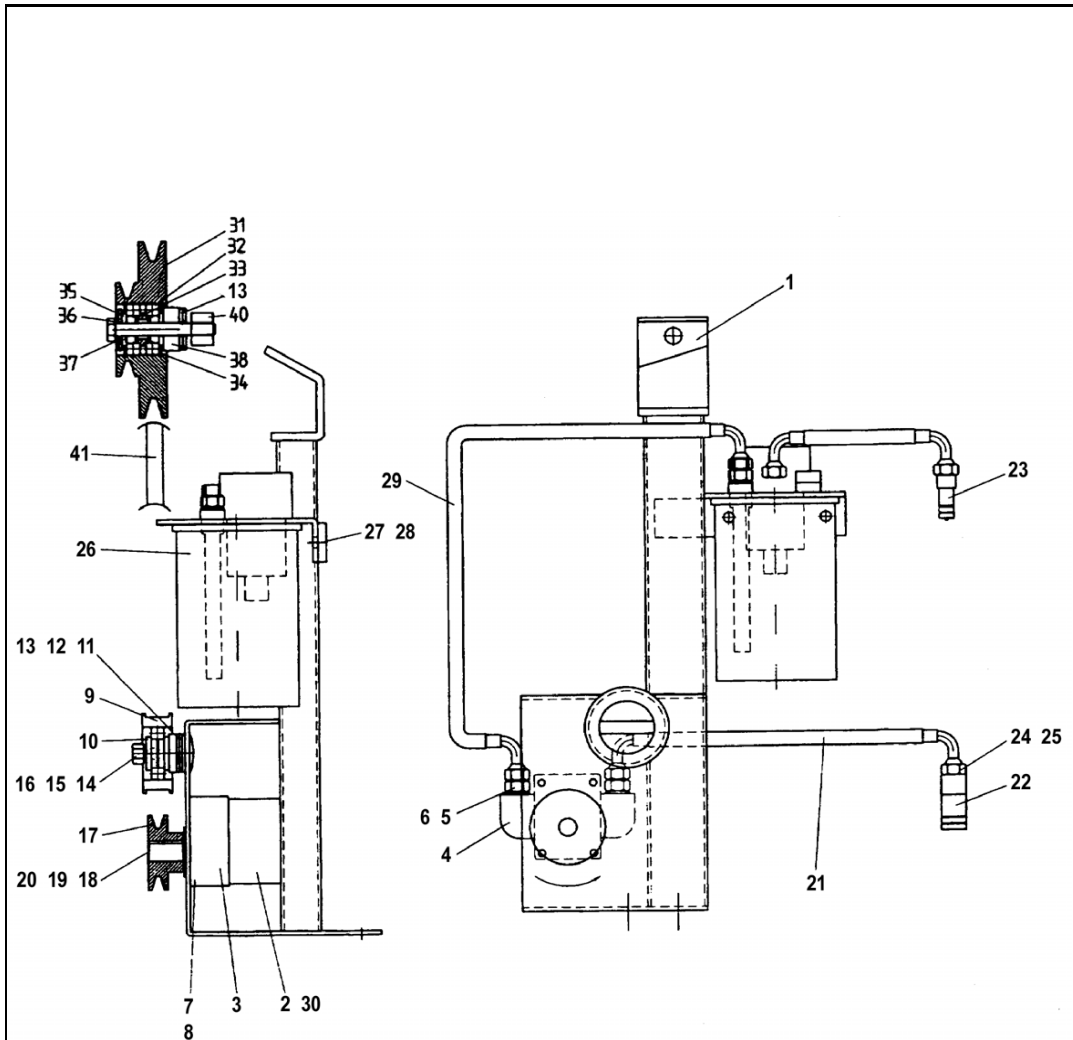

Ruumentenlevittimen pyöritys
Agnspridares rotation

Chaff spreader rotation
Привод половоразбрасывателя

12RF

1	0482851	1	Kiinnitin	Fäste	Holder	Обойма
2	0482852	1	Hydr.pumppu	Hydr.pump	Hydr.pump	Гидравлический насос
3	0482853	1	Laakeri	Lager	Bearing	Подшипник
4	0482854	2	Liitin	Förbindning	Fitting	Штуцер
5	0482855	2	Liitin	Förbindning	Fitting	Штуцер
6	0482856	2	Tiivisterengas	Tätningssring	Seal ring	Уплотнительное кольцо
7	6213477	4	Ruuvi	Skruv	Screw	Винт
8	6593838	4	Lukkomutteri	Låsmutter	Lock nut	Гайка контровая
9	0482859	1	Kiristyspyörä	Spännrulle	Wheel	Колесо
10	0482860	2	Säätölevy	Reglerplåt	Adj.plate	Регулир. пластина
11	0482861	1	Säätölevy	Reglerplåt	Adj.plate	Регулир. пластина
12	0482862	2	Aluslaatta	Bricka	Washer	Шайба
13	7400034	4	Aluslaatta	Bricka	Washer	Шайба
14	0482864	1	Ruuvi	Skruv	Screw	Винт
15	7414473	1	Jousilaatta	Fjäderbricka	Spring washer	Шайба Гровера
16	0482866	1	Mutteri	Mutter	Nut	Гайка
17	0482867	1	Hihnapyörä	Remskiva	Pulley	Шкив
18	6211467	1	Ruuvi	Skruv	Screw	Винт
19	7414465	1	Jousilaatta	Fjäderbricka	Spring washer	Шайба Гровера
20	7400030	1	Aluslaatta	Bricka	Washer	Шайба
21	0482871	2	Letku	Slang	Hose	Шланг
22	0482872	1	Liitin	Förbindning	Fitting	Штуцер
23	0482873	1	Liitin	Förbindning	Fitting	Штуцер
24	0482874	2	Liitin	Förbindning	Fitting	Штуцер
25	0482875	2	Tiivisterengas	Tätningssring	Seal ring	Уплотнительное кольцо
26	0482876	1	Säilio	Tank	Tank	Бак
27	6226567	2	Ruuvi	Skruv	Screw	Винт
28	6594148	2	Lukkomutteri	Låsmutter	Lock nut	Гайка контровая
29	0482879	1	Letku	Slang	Hose	Шланг
30	0482880	1	Rihlaholkki	Bussning	Bush	Втулка
31	0482881	1	Hihnapyörä	Remskiva	Pulley	Шкив
32	0482882	2	Laakeri	Lager	Bearing	Подшипник
33	0482883	1	Väliholkki	Distansring	Bush	Втулка
34	0482884	2	Varmistinrenngas	Låsring	Circlip	Пружинный кольцевой замок
35	0482885	2	Holkki	Bussning	Bush	Втулка
36	6233577	1	Ruuvi	Skruv	Screw	Винт
37	7414473	1	Jousilaatta	Fjäderbricka	Spring washer	Шайба Гровера
38	0482888	1	Väliholkki	Distansring	Bush	Втулка
40	6506634	1	Mutteri	Mutter	Nut	Гайка
41	0482891	1	Kiilähihna	Kilrem	V-belt	V-Ремень
41	0613124	1	Kiilähihna	Kilrem	V-belt	V-Ремень

Päivitetty 31-8-05

Updated 31-8-05

SR 2035 - SR 2085

0814074

4/09