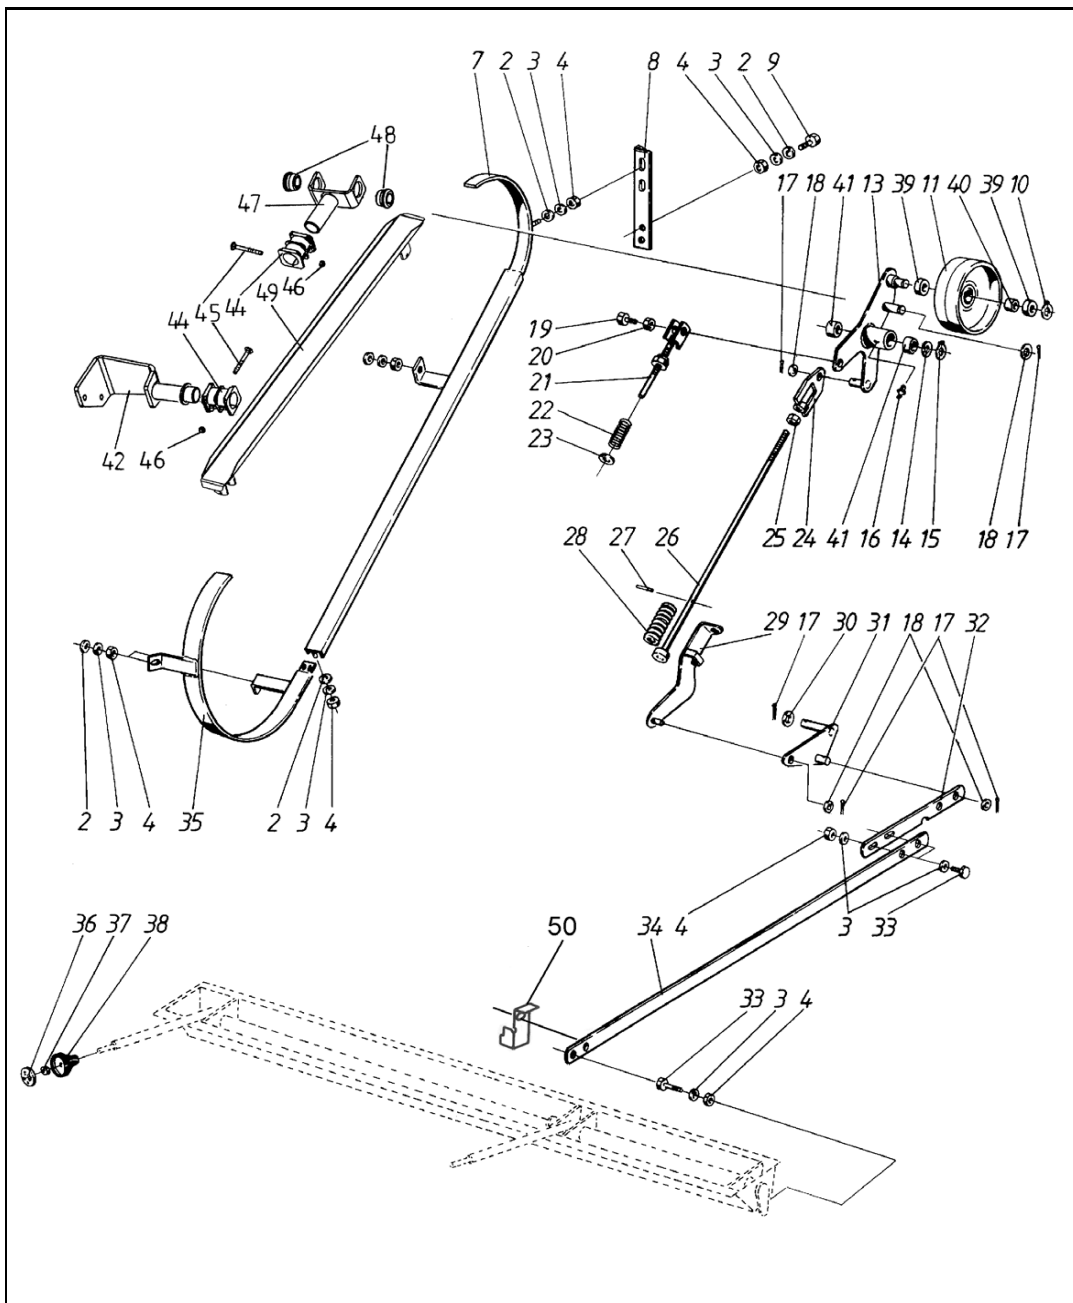

**Puimakonekytkin
Tröskverkskoppling**

**Threshing mechanism clutch
Механизм включения молотильного аппарата**

12GB

2	7400032	6	Aluslaatta	Bricka	Washer	Шайба
3	7414469	6	Jousilaatta	Fjäderbricka	Spring washer	Шайба Гровера
4	6594038	6	Lukkmutteri	Låsmutter	Lock nut	Гайка контрольная
7	R685383	1	Hihnasuoja	Remskydd	Belt guard	Охват
8	R685387	1	Kiinnitin	Klamma	Clamp	Скоба
9	6221667	2	Ruuvi	Skruv	Screw	Винт
10	7815017	1	Varmistinrengas	Låsring	Circlip	Пружинный кольцевой замок
11	R686770	1	Kirstyspyörä	Spännrulle	Wheel	Колесо
13	R685308	1	Vipu	Spak	Lever	Рычаг
14	R637297	1	Aluslaatta	Bricka	Washer	Шайба
15	7815022	1	Varm.rengas	Låsring	Circlip	Пружинный кольцевой замок
16	0252420	1	Nippa	Smörjnippel	Nipple	Масленка
17	7812160	4	Saksisokka	Saxpinne	Split pin	Шплинт
18	7400036	4	Aluslaatta	Bricka	Washer	Шайба
19	6231767	1	Ruuvi	Skruv	Screw	Винт
20	6594238	1	Lukkmutteri	Låsmutter	Lock nut	Гайка контрольная
21	R652179	1	Tanko	Stång	Rod	Ограничитель
22	0415308	1	Jousi	Fjäder	Spring	Пружина
23	7400034	2	Aluslaatta	Bricka	Washer	Шайба
24	R685379	1	Korva	Klamma	Clamp	Скоба
25	6507034	1	Mutteri	Mutter	Nut	Гайка
26	R685359	1	Vetotanko	Stång	Rod	Стержень
27	7814145	1	Jousisokka	Fjädersprint	Spring pin	Палец мотовила
28	0415225	1	Jousi	Fjäder	Spring	Пружина
29	R685351	1	Korvake	Hållare	Holder	Обойма
30	7400038	1	Aluslaatta	Bricka	Washer	Шайба
31	R685355	1	Vipu	Spak	Lever	Рычаг
32	R685636	1	Välitanko	Mellanstång	Rod	Стержень
33	6758344	3	Lukkoruuvi	Låsskruv	Lock screw	Винт стопорный
34	R685533	1	Välitanko	Mellanstång	Rod	Стержень
35	R685381	1	Kaari	Båge	Curve	Дуга
36	0879959	2	Linssi	Lins	Lens	Линза
37	6506434	2	Mutteri	Mutter	Nut	Гайка
38	0879942	2	Nuppi	Knopp	Knob	Рукоять
39	0502364	2	Laakeri	Lager	Bearing	Подшипник
40	R686785	1	Holkki	Bussning	Bush	Втулка
41	0552094	2	Holkki	Bussning	Bush	Втулка
42	R695043	1	Etukannatin	Främre hållare	Front holder	Передняя обойма
44	0552091	2	Laakeri	Lager	Bearing	Подшипник
45	6754744	2	Ruuvi	Skruv	Screw	Винт
46	6593738	2	Mutteri	Mutter	Nut	Гайка
47	R695048	1	Takakannatin	Bakre hållare	Rear holder	Задняя обойма
48	0552097	2	Laakeriholkki	Lagerholk	Bearing bush	Втулка подшипника
49	R695046	1	Hihnaohjain	Remstyrning	Belt guide	Направляющая ремня
50	R693533	1	Painin	Tryckkontakt	Press	Прижим

Päivitys 25-2-09

Updated 25-2-09

SR 2035 - SR 2085

0814074

4/09