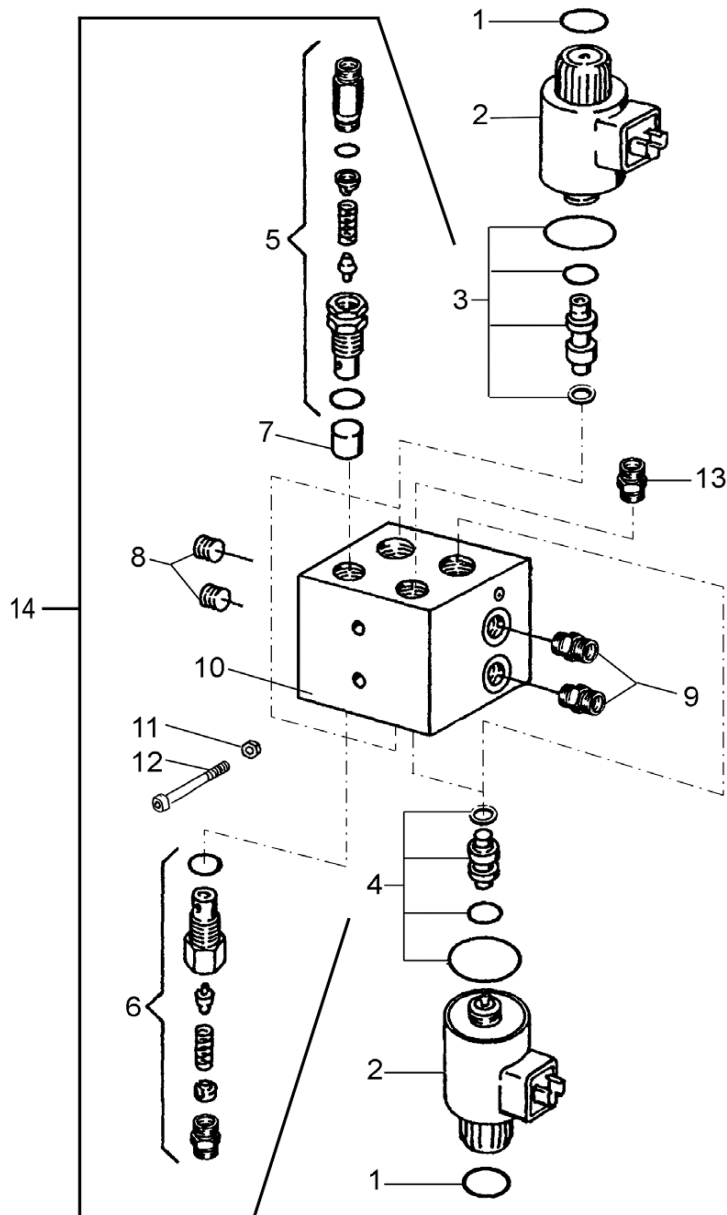

1	0482532	4	O-rengas	O-ring	O-ring	О-кольцо
2	0482533	4	Kela	Spole	Bobbin	Магнит электр.
3	0482527	2	Venttiili	Ventil	Valve	Клапан
4	0482528	6	Venttiili	Ventil	Valve	Клапан
5	0482535	1	Venttiili	Ventil	Valve	Клапан
6	0482526	6	Venttiili	Ventil	Valve	Клапан
7	0482530	3	Holkki	Bussning	Bush	Втулка
8	0482534	2	Tulppa	Plugg	Plug	Пробка
9	0482531	2	Liitin	Förbindning	Fitting	Штуцер
10	0482536	1	Runko	Ram	Frame	Рамка
11	6594038	4	Lukkomutteri	Låsmutter	Lock nut	Гайка контровая
12	6224070	4	Ruuvi	Skruv	Screw	Винт
13	0482537	1	Liitin	Förbindning	Fitting	Штуцер
14	0492319	1	Venttiilohko	Ventilblock	Valve block	Блокировка клапана