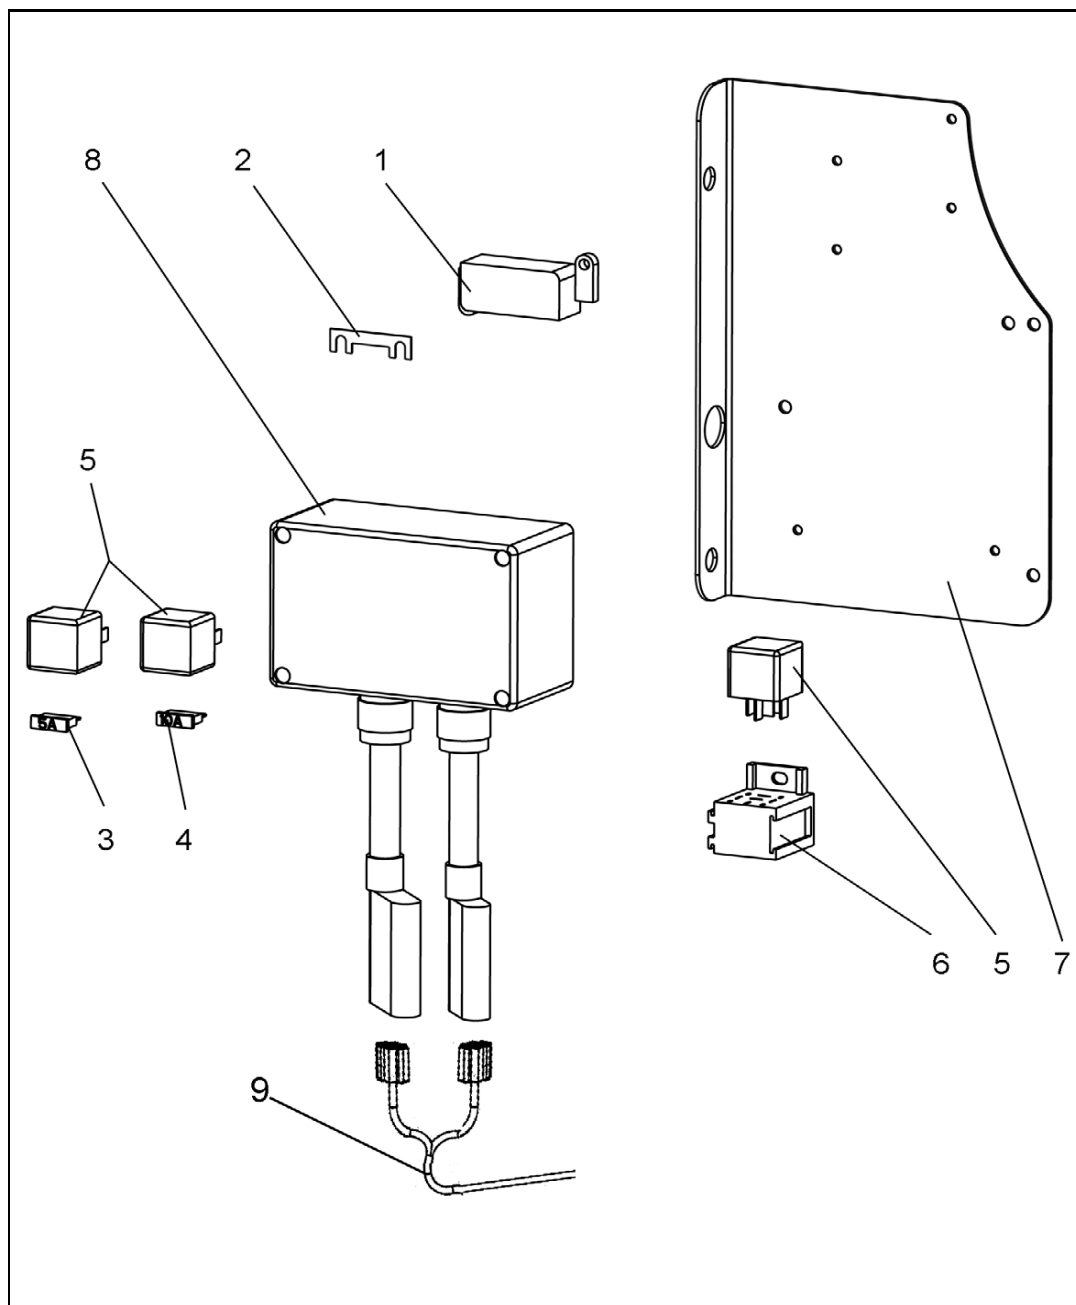

A

Kiinteä ilmanotto

Fixed air intake

**Moottorin letkut 6-syl.
Motor slangar 6-cylinder**

**Engne hoses 6-cyl.
Шланги 6-ти цилиндрового двигателя**

15FE

1	0493715	1	Letku	Slang	Hose	Шланг
2	0620977	1	Letku	Slang	Hose	Шланг
3	0629072	4	Kiristin	Klamma	Clamp	Скоба
4	R700392	1	Putki	Rör	Pipe	Трубка
12	0621121	2	Putki	Rör	Pipe	Трубка
13	0621148	1	Letku	Slang	Hose	Шланг
14	0629054	2	Kiristin	Klamma	Clamp	Скоба
15	0629065	1	Kiristin	Slangklamma	Clamp	Скоба
16	0629068	1	Kiristin	Slangklamma	Clamp	Скоба
17	0629069	8	Kiristin	Slangklamma	Clamp	Скоба
30	9686366	1	Tiiviste	Tätning	Packing	Уплотнитель
31	9686367	1	Tiiviste	Tätning	Packing	Уплотнитель
34	9706451	1	Putki	Rör	Pipe	Трубка
35	9706452	1	Väliputki	Mellanrör	Pipe	Трубка
36	9706496	1	Letku	Slang	Hose	Шланг
41	R686360	1	Banjo	Banjo adapter	Banjo adapter	Адаптер кожуха
42	R686363	1	Banjoruuvi	Skruv	Screw	Винт
43	R686804	1	Letku	Slang	Hose	Шланг
55	0839204	1	Tulppa	Kork	Cap	Колпак
57	7400034	1	Aluslaatta	Bricka	Washer	Шайба
58	R703582	2	Eristin	Isolator	Insulator	Изолятор
59	7414062	1	Aluslaatta	Bricka	Washer	Шайба
60	R703580	1	Kannatin	Hållare	Holder	Обойма
61	R703581	1	Ruuvi	Skruv	Screw	Винт
62	6594148	1	Lukkomutteri	Låsmutter	Lock nut	Гайка контрольная
63	6227577	1	Ruuvi	Skruv	Screw	Винт
64	R703583	1	Suojus	Skydd	Guard	Защита