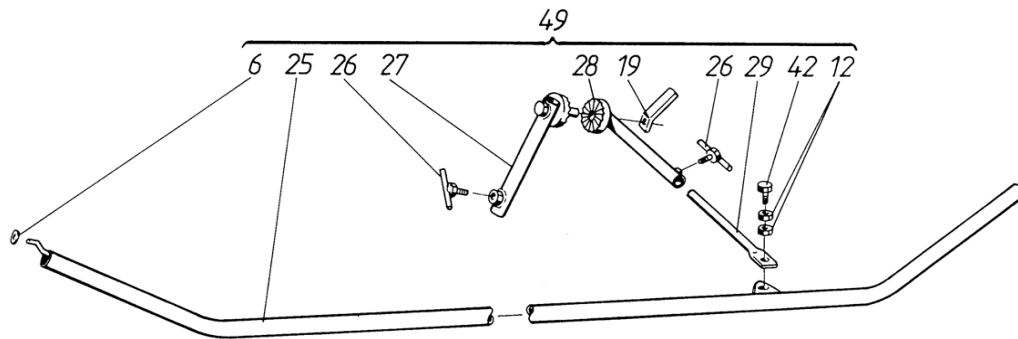

Sivuputki
Sidorör

Sidetube
Боковая трубка

11BJ

6	R619014	1	Vaimennin	Dämpare	Damper	Глушитель
12	6506434	2	Mutteri	Mutter	Nut	Гайка
19	R595936	1	Kiristysmutteri	Spännmutter	Nut	Гайка
25	R652141	1	Sivuputki, lyhyt	Sidorör, kort	Sidepipe	Ограничитель
25	R618963	1	Sivuputki	Sidorör	Sidepipe	Боковая трубка
26	R596035	1	Ruuvi	Skruv	Screw	Винт
27	R595864	1	Hammaskappale	Kuggdel	Totthet piece	Рычаг
28	R595865	1	Säätöputki	Regl. rör	Adj. pipe	Регулир. трубка
29	R082550	1	Säätötanko	Regl.stång	Adj. rod	Регулир. стержень
42	6226977	1	Ruuvi	Skruv	Screw	Винт
49	R643603	1	Sivuputki	Sidorör	Sidepipe	Трубка боковая