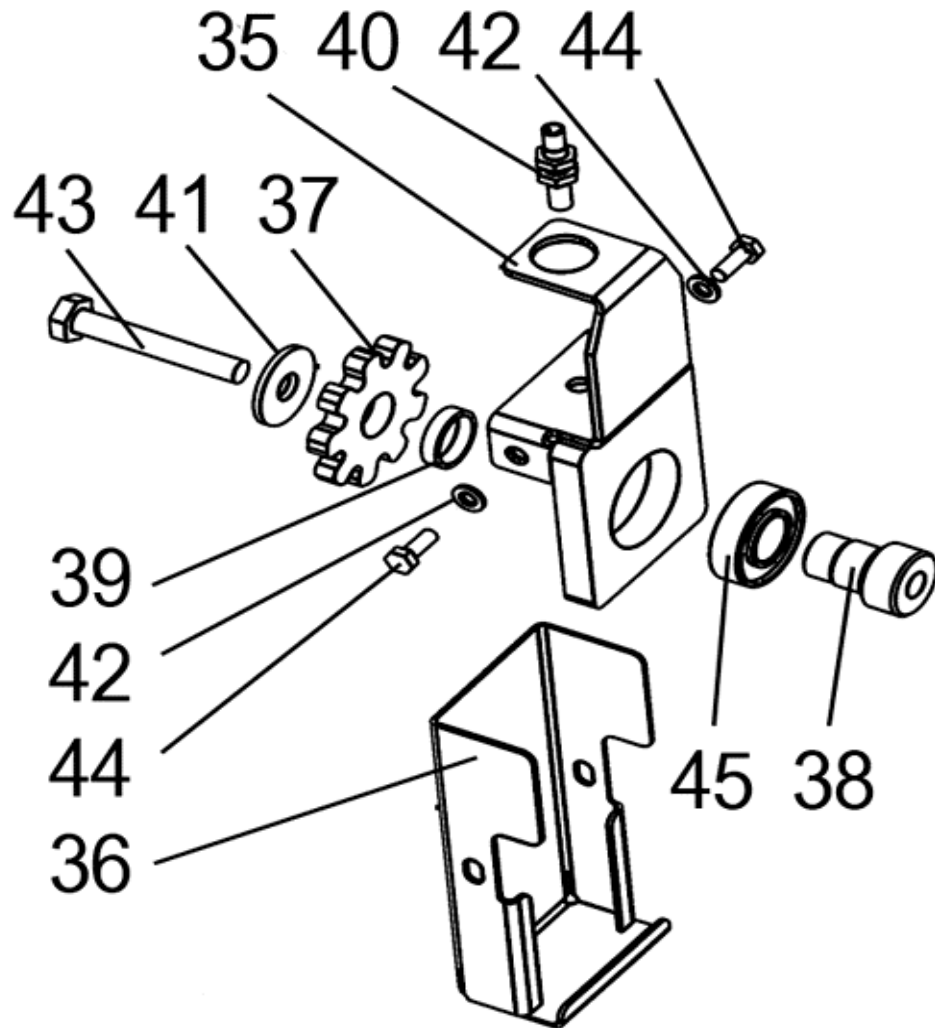

35	R700496	1	Runko	Ram	Frame	Рамка
36	R700494	1	Suoja	Skydd	Guard	Защита
37	R700493	1	Pulssirauta	Pulsskiva	Puls plate	Импульсный диск
38	R700491	1	Akseli	Axel	Shaft	Вал
39	R639144	1	Holkki	Bussning	Bush	Втулка
40	8033745	1	Anturi	Givare	Indicator	Индикатор
41	7414059	1	Aluslaatta	Bricka	Washer	Шайба
42	7400030	1	Aluslaatta	Bricka	Washer	Шайба
43	6227967	1	Ruuvi	Skruv	Screw	Винт
44	6211060	1	Ruuvi	Skruv	Screw	Винт
45	0502338	1	Kuulalaakeri	Lager	Bearing	Подшипник