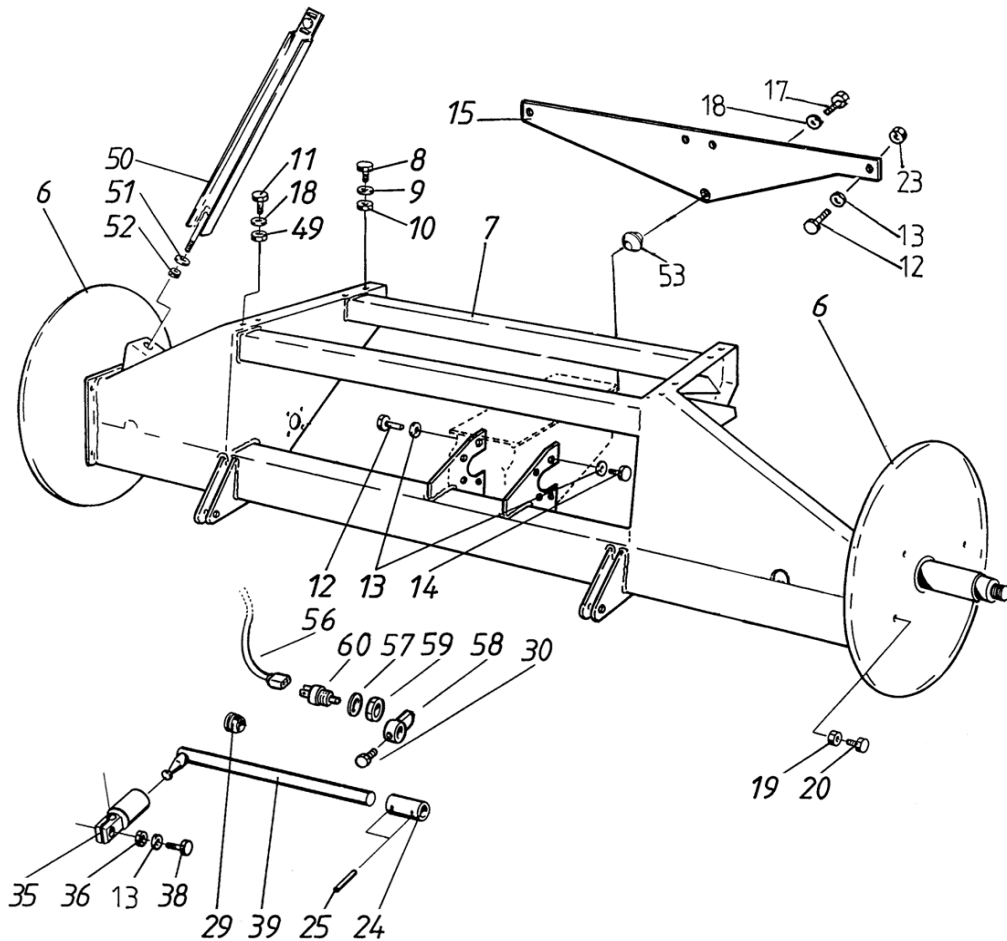

Etuakseli, avohammaspyörä
Framaxel, öppet kuggjul

Front axle, open gear
Передний мост, ведущая шестерня SR

17AB

6	R686456	2	Suojus	Skydd	Guard	Защита
7	R685716	1	Etuakseli	Framaxel	Front axle	Передняя ось
8	6232190	8	Ruuvi	Skruv	Screw	Винт
9	7414473	8	Jousilaatta	Fjäderbricka	Spring washer	Шайба Гровера
10	6506634	8	Mutteri	Mutter	Nut	Гайка
11	6241177	8	Ruuvi	Skruv	Screw	Винт
12	6226977	2	Ruuvi	Skruv	Screw	Винт
13	7400033	12	Aluslaatta	Bricka	Washer	Шайба
14	6226567	7	Ruuvi	Skruv	Screw	Винт
15	R686442	1	Kiinnike	Faste	Fastening	Фиксатор
17	6241367	3	Ruuvi	Skruv	Screw	Винт
18	7400036	3	Aluslaatta	Bricka	Washer	Шайба
19	6594038	8	Lukkomutteri	Låsmutter	Lock nut	Гайка контрольная
20	6221467	8	Ruuvi	Skruv	Screw	Винт
23	6506434	5	Mutteri	Mutter	Nut	Гайка
24	R605427	2	Kiinnin	Klämma	Clamp	Скоба
25	7814173	4	Jousisokka	Fjädersprint	Spring pin	Палец мотовила
29	0552097	2	Laakeriholkki	Lagerholk	Bearing bush	Втулка подшипника
30	6220867	3	Ruuvi	Skruv	Screw	Винт
35	R611387	1	Vipu	Spak	Lever	Рычаг
36	6594148	1	Lukkomutteri	Låsmutter	Lock nut	Гайка контрольная
38	6226767	1	Ruuvi	Skruv	Screw	Винт
39	R685288	1	Siirtoakseli	Axel	Shaft	Вал
49	6594438	2	Mutteri	Mutter	Nut	Гайка
50	R685412	1	Tuki	Stöd	Support	Опора
51	7414477	2	Jousilaatta	Fjäderbricka	Spring washer	Шайба Гровера
52	6507034	2	Mutteri	Mutter	Nut	Гайка
53	R692714	1	Lukkolevy	Låsbricka	Lockplate	Стопорная шайба
56	9693134	1	Johdin	Kabel	Cable	Кабель
57	7414473	1	Jousilaatta	Fjäderbricka	Spring washer	Шайба Гровера
58	R693137	1	Painin	Tryckkontakt	Press	Прижим
59	6521534	1	Mutteri	Mutter	Nut	Гайка
60	8063240	1	Kytin	Brytare	Switch	Выключатель