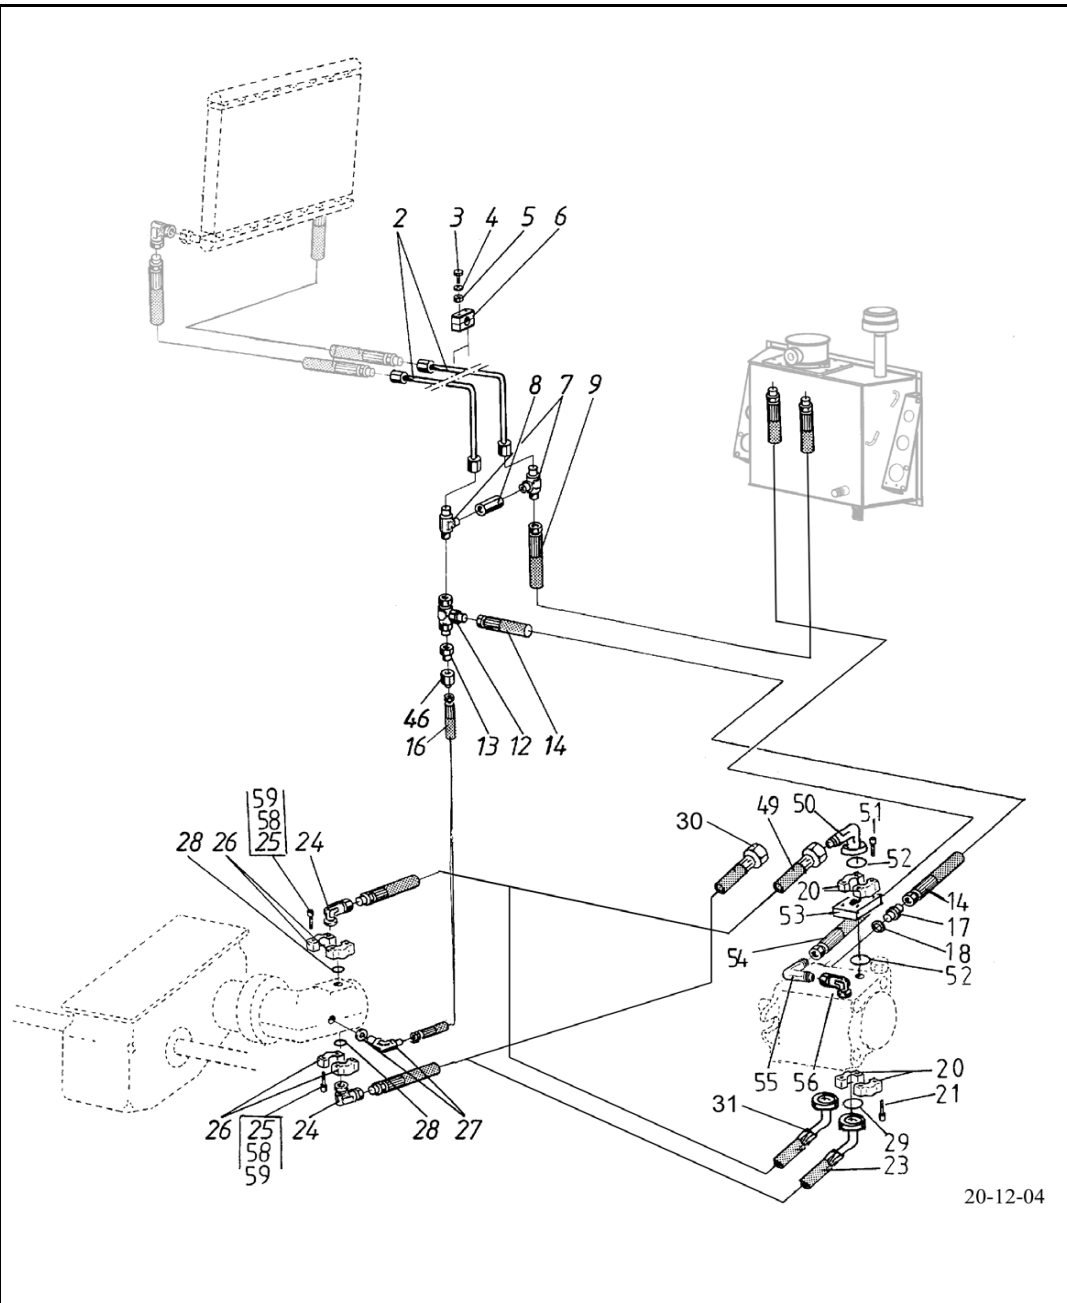

A

Vain 45 cc moottori Bara för 45 cc motor Only for 45 cc motor Nur 45 cc motor Selma 45 cc moteur

Päivitetty 10-10-08

Updated 10-10-08

SR 2035 - SR 2085

0814074

4/09

1	0499511		2	Letku	Slang	Hose	Шланг	
2	0499487		2	Putki	Rör	Pipe	Трубка	
3	6212877		4	Ruuvi	Skruv	Screw	Винт	
4	7414465		4	Jousilaatta	Fjäderbricka	Spring washer	Шайба Гровера	
5	6506234		4	Mutteri	Mutter	Nut	Гайка	
6	0499508		2	Kiinnitin	Klämma	Clamp	Скоба	
7	0499526		2	T-liitin	T-förbindning	T-fitting	T-Штуцер	
8	0492312		1	Vastaventtiili	Backventil	Check valve	Обратный клапан	
9	0620578		1	Paineletku	Tryckslang	Pressure hose	Напорный шланг	
10	0499373		2	Nippa	Nippel	Nipple	Масленка	
11	0499512		1	Imuletku	Sugslang	Suction hose	Всасывающий шланг	
12	0499527		1	Liitin	Förbindning	Fitting	Штуцер	
13	0499531		1	Liitin	Förbindning	Fitting	Штуцер	
14	0499517		1	Vuotoletku	Läckslang	Spill hose	Перепускной шланг	
16	0499516		1	Vuotoletku	Läckslang	Spill hose	Перепускной шланг	
17	0686884		1	Liitin	Förbindning	Fitting	Штуцер	
18	0499535		1	Tiiviste	Tätning	Packing	Уплотнитель	
20	0499348		4	Pidin	Hållare	Holder	Обойма	
21	7002973		8	Ruuvi	Skruv	Screw	Винт	
23	0499573		DANA	1	Paineletku	Tryckslang	Pressure hose	Напорный шланг
24	0499529		2	Liitin	Förbindning	Fitting	Штуцер	
24	0499566	B	2	Liitin	Förbindning	Fitting	Штуцер	
25	6396344		8	Ruuvi	Skruv	Screw	Винт	
25	7002393	A	8	Ruuvi	Skruv	Screw	Винт	
26	0499348	B	4	Pidin	Hållare	Holder	Обойма	
26	0499528		4	Pidin	Klämma	Holder	Обойма	
27	0629347		1	Liitin	Förbindning	Fitting	Штуцер	
27	0450390	E	1	Liitin	Förbindning	Fitting	Штуцер	
28	0499350	A	2	O-rengas	O-ring	O-ring	O-Кольцо	
28	0499536		2	O-rengas	O-ring	O-ring	O-Кольцо	
29	0499350		2	O-rengas	O-ring	O-ring	O-Кольцо	
30	0620584	CIT	1	Paineletku	Tryckslang	Pressure hose	Напорный шланг	
31	0499572	CIT	1	Paineletku	Tryckslang	Pressure hose	Напорный шланг	
46	0499533		1	Liitin	Förbindning	Fitting	Штуцер	
47	0499537		2	Tiiviste	Tätning	Packing	Уплотнитель	
48	0499539		2	Kulmaliitin	Förbindning	Fitting	Штуцер	
49	0499572		DANA	1	Paineletku	Tryckslang	Pressure hose	Напорный шланг
50	0499566		1	Liitin	Förbindning	Fitting	Штуцер	
51	7003125		4	Ruuvi	Skruv	Screw	Винт	
52	0499350		2	O-rengas	O-ring	O-ring	O-Кольцо	
53	R695552		1	Täytepala	Fyllning	Filling	Наполняющий	
54	0620579		1	Letku	Slang	Hose	Шланг	
55	0450284		1	Kulmaliitin	Förbindning	Fitting	Штуцер	
56	0450764		1	Kulmaliitin	Förbindning	Fitting	Штуцер	
58	7002973	C	8	Ruuvi	Skruv	Screw	Винт	
59	6231780	D	8	Ruuvi	Skruv	Screw	Винт	
			Päivitetty 10-10-08		Updated 10-10-08			
A		Vain 45cc moottori	Bara for 45cc motor	Only for 45cc motor	Nur 45cc Motor	Selma 45cc moteur		
B		Vain 45-63cc moott.	Bara 45-63cc motor	Only 45-63cc motor	Nur 45-63cc Motor	Selma 45-63cc moteur		
C		Vain 63cc moottori	Bara 63cc motor	Only 63cc motor	Nur 63cc Motor	Selma 63cc moteur		
D		Vain 80cc moottori	Bara 80cc motor	Only 80cc motor	Nur 80cc Motor	Selma 80cc moteur		
E		Vain 63-80cc moott.	Bara 63-80cc motor	Only 63-80 motor	Nur 63-80cc Motor	Selma 63-80cc moteur		
		SR 2035 - SR 2085		0814074		4/09		