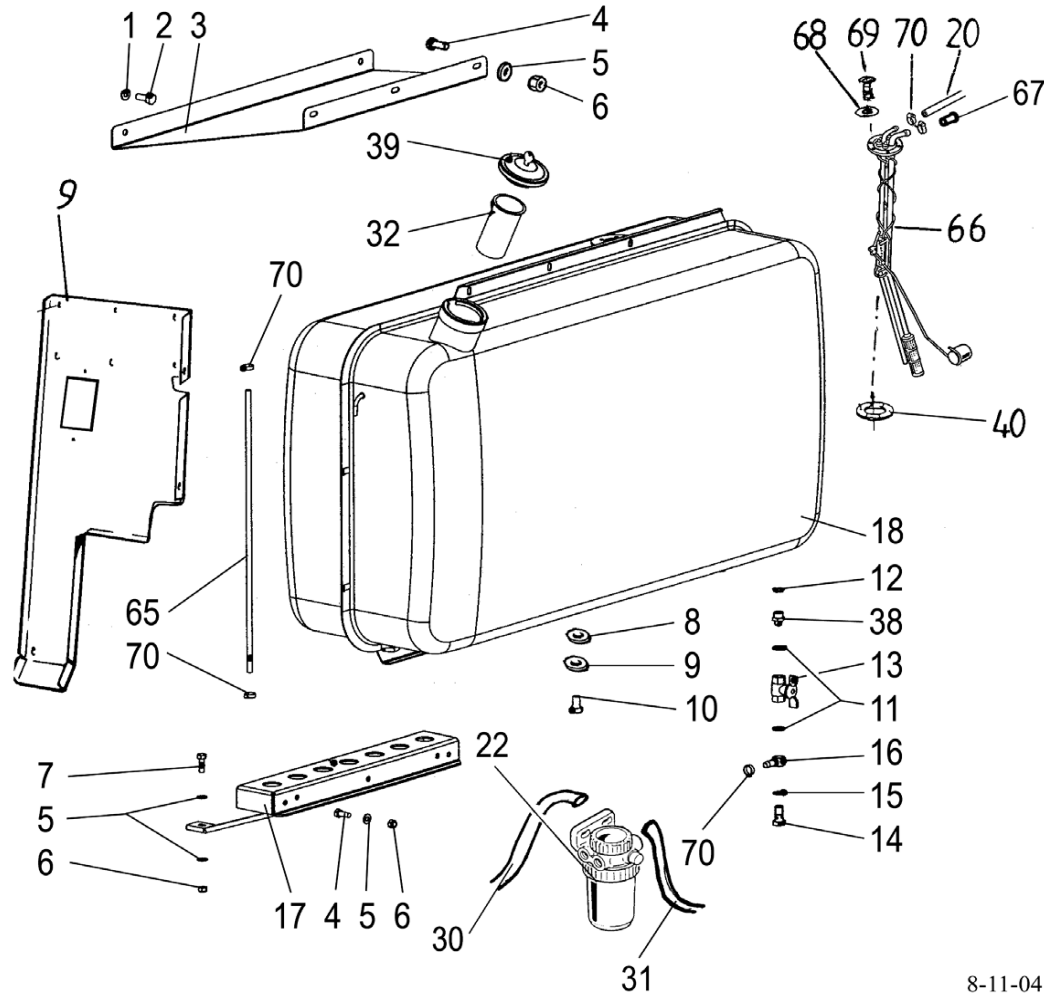

A
B

Pyörivä ilmanotto
Kiinteä ilmanotto

Rotatin air intake
Fixed air intake

Moott.ilmasuodatin 6-syl
Motorns lufffilter 6-cylinder

Engines air filter 6-cyl.
Воздушный фильтр 6-ти цилиндр.двигатель

15HD

1	0493742	1	Kotelo	Hus	Housing	Кожух
2	0493743	2	Jalka	Stativ	Stand	Штатив
3	0493746	1	Adapteri	Adapter	Adaptor	Адаптер
4	0621140	1	Letku	Slang	Hose	Шланг
5	0629055	2	Kiristin	Klamma	Clamp	Скоба
6	0629072	2	Kiristin	Klamma	Clamp	Скоба
7	0629076	2	Kiristin	Slangklamma	Clamp	Скоба
8	0629098	2	Side	Klamma	Clamp	Скоба
9	6211467	1	Ruuvi	Skruv	Screw	Винт
10	6221261	2	Ruuvi	Skruv	Screw	Винт
11	6221267	2	Ruuvi	Skruv	Screw	Винт
12	6226367	2	Ruuvi	Skruv	Screw	Винт
13	6593838	6	Lukkomutteri	Låsmutter	Lock nut	Гайка контровая
14	6594038	4	Lukkomutteri	Låsmutter	Lock nut	Гайка контровая
15	6758944	1	Ruuvi	Skruv	Screw	Винт
16	7268607	8	Levyruuvi	Plåtskruv	Plate screw	Винт пластины
17	7400032	2	Aluslaatta	Bricka	Washer	Шайба
18	7400033	1	Aluslaatta	Bricka	Washer	Шайба
19	9707203	1	Ejektori	Ejektor	Ejector	Эжектор
20	R700381	1	Kiinnitin	Fäste	Holder	Обойма
21	R700385	1	Putki	Rör	Pipe	Трубка
22	R700626	1	Letku	Slang	Hose	Шланг
23	R706489	1	Peitelevy	Täckplåt	Cover plate	Накладка
24	R691370	1	Liitin	Förbindning	Fitting	Штуцер
25	R691377	1	Suodatin	Filter	Filter	Фильтр
26	0621130	2	Liitin	Förbindning	Fitting	Штуцер
27	0493744	1	Suodatin	Filter	Filter	Фильтр
28	0493745	1	Suodatin	Filter	Filter	Фильтр