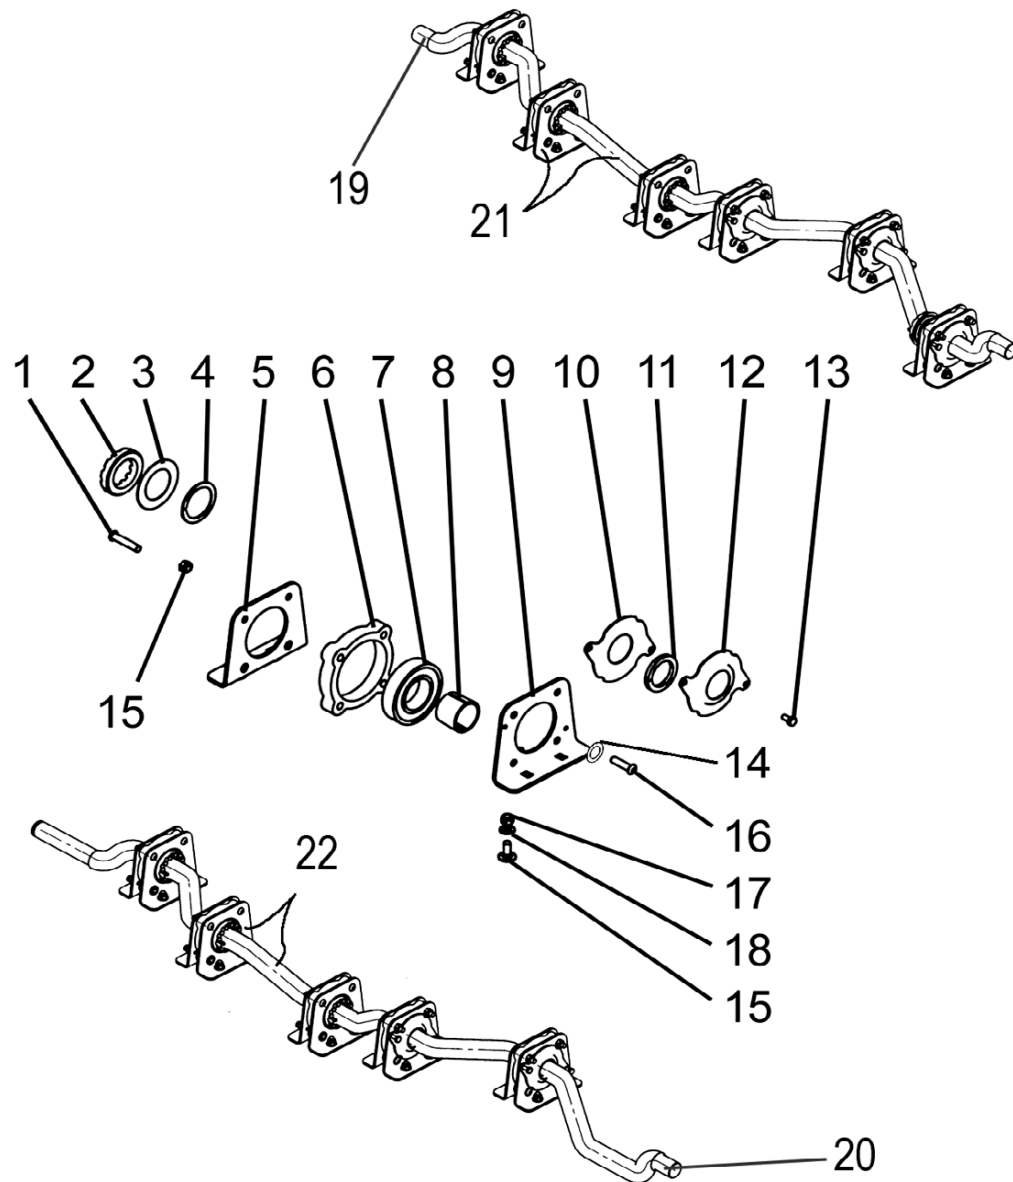

Kohlimen laakeri
Skakare lagerung

Shaker shoe bearing
Подшипники вала соломотряса

12HM

1	7002400				
2	0564211				
3	R705375				
4	0564212				
5	R705316				
6	0560508				
7	0502508				
8	0564208				
9	R705317				
10	R705374				
11	0639512				
12	R705373				
13	6210667				
14	7414469				
15	6594038				
16	7002340				
17	6758344				
18	7400032				
19	9703115				
20	9703114				
21	R703117				
22	R703116				
12	Ruuvi	Skruv	Screw	Винт	
1	Mutteri	Mutter	Nut	Гайка	
5	Välilevy	Plåt	Plate	Пластина	
1	Lukituslevy	Låsplåt	Locking plate	Стопорная пластина	
1	Kiinnitin	Fäste	Holder	Обойма	
1	Lukituslevy	Låsplåt	Locking plate	Стопорная пластина	
1	Laakeri	Lager	Bearing	Подшипник	
6	Holkki	Bussning	Bush	Втулка	
1	Kiinnitin	Fäste	Holder	Обойма	
1	Levy	Plåt	Plate	Пластина	
5	Tiiviste	Tätning	Packing	Уплотнитель	
1	Levy	Plåt	Plate	Пластина	
2	Ruuvi	Skruv	Screw	Винт	
4	Jousilaatta	Fjäderbricka	Spring washer	Шайба Гровера	
6	Lukkomutteri	Låsmutter	Lock nut	Гайка контрольная	
12	Ruuvi	Skruv	Screw	Винт	
4	Lukkoruuvi	Låsskruv	Lock screw	Винт стопорный	
8	Aluslaatta	Bricka	Washer	Шайба	
1	Akseli, taempi	Axel, bakre	Shaft, rear	Вал	
1	Akseli, etummainen	Axel, framre	Shaft, front	Вал	
1	Akseli kp, taka	Axel kompl., bak	Axle assembl. rear	Вал	
1	Akseli kp, etu	Axel kompl., fram	Axle assembl. front	Вал