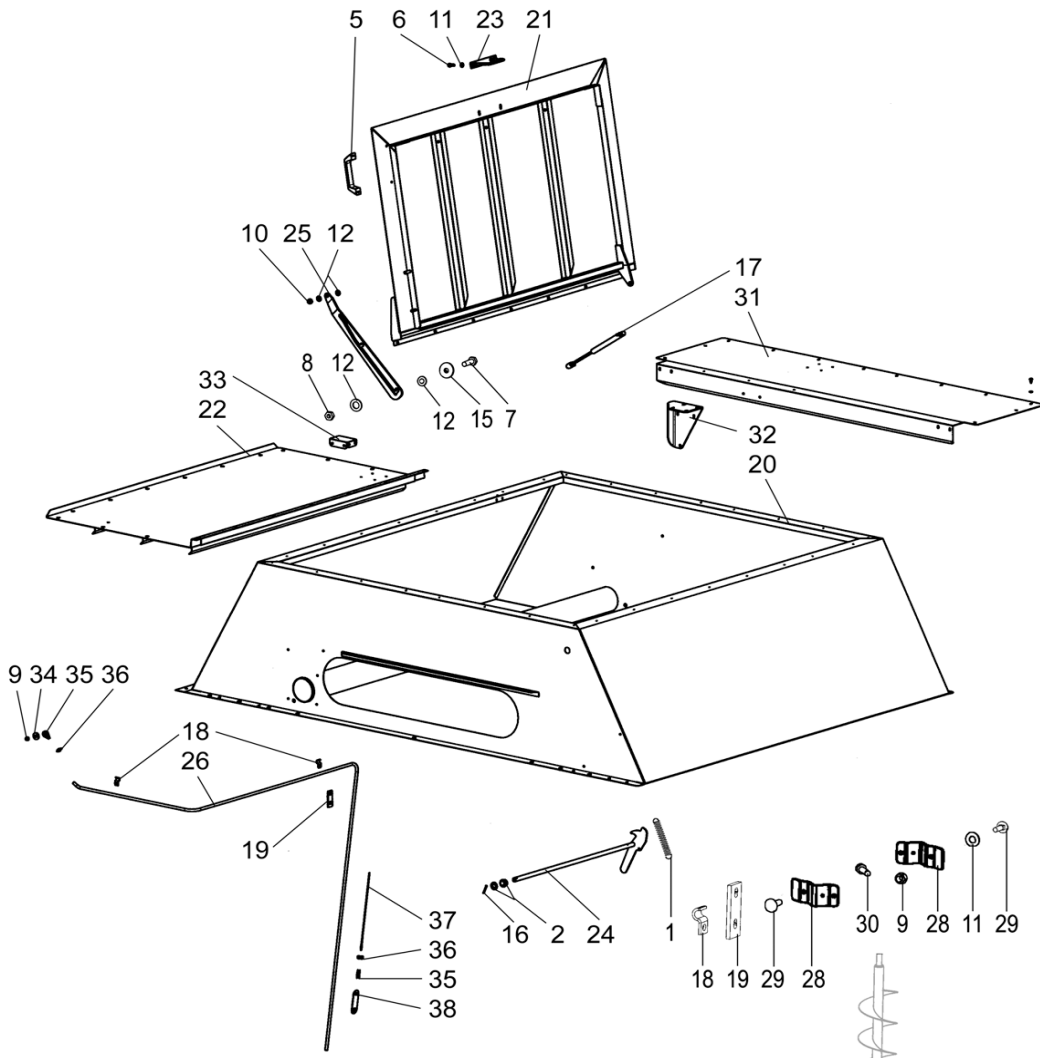

Viljasäiliön kansi 5,2m³ avattava TS
Spannmålstankens lock 5,2m² öppen TS

Grain tank cover 5,2m² open TS
Крыша зерн.бункера 5,2 м³ трансформируел

13DG

1	0415184	1	Jousi	Fjäder	Spring	Пружина
2	0552097	2	Laakeriholkki	Lagerholk	Bearing bush	Втулка подшипника
5	0871049	1	Kahva	Handtag	Handle	Ручьятка
6	6221267	2	Ruuvi	Skruv	Screw	Винт
7	6226767	1	Ruuvi	Skruv	Screw	Винт
8	6506431	1	Mutteri	Mutter	Nut	Гайка
9	6594038	3	Lukkomutteri	Låsmutter	Lock nut	Гайка контровая
10	6594148	2	Lukkomutteri	Låsmutter	Lock nut	Гайка контровая
11	7400032	4	Aluslaatta	Bricka	Washer	Шайба
12	7400033	3	Aluslaatta	Bricka	Washer	Шайба
15	7414059	1	Aluslaatta	Bricka	Washer	Шайба
16	7812160	1	Saksisokka	Saxpinne	Split pin	Шплинт
17	0400523	1	Kaasujousi	Gasfjäder	Gasspring	Газонаполненный амортизатор
18	R064410	4	Kiinnitin	Klamma	Clamp	Скоба
19	R597919	1	Kiinnitin	Hållare	Holder	Обойма
20	R707817	1	Kansi 5.2	Lock 5.2	Cover 5.2	Покрышка 5.2
21	R701072	1	Kansi	Lock	Cover	Покрышка
22	R701069	1	Kansi	Lock	Cover	Покрышка
23	R701087	1	Vastakappale	Motstycke	Counterpart	Контрпривод
24	R701090	1	Tanko	Sång	Rod	Стержень
25	R701093	1	Tanko	Sång	Rod	Стержень
26	R701724	1	Putki	Rör	Pipe	Трубка
28	R701186	2	Siipi	Vinge	Wing	Крыло
29	6758544	2	Lukkoruuvi	Låsskruv	Lock screw	Винт стопорный
30	7268940	1	Ruuvi	Skruv	Screw	Винт
31	R701722	1	Kansi	Lock	Cover	Покрышка
32	R701723	1	Korvake	Hållare	Holder	Обойма
33	R701726	2	Tuki	Stöd	Support	Опора
34	7414057	1	Aluslaatta	Bricka	Washer	Шайба
35	0679028	1	Teräsköysikoussi	Stålvajerkaus	Steel cable timbl	Стальной кабель
36	0679072	1	Köysilukko	Vajerlås	Wire lock	Проволочная пломба
37	0670018	1	Vajjeri	Vajer	Wire	Проволока
38	R685889	1	Jalke	Förlängning	Extension	Приставка

Päivitys 17-8-04

Updated 17-8-04

SR 2035 - SR 2085

0814074

4/09