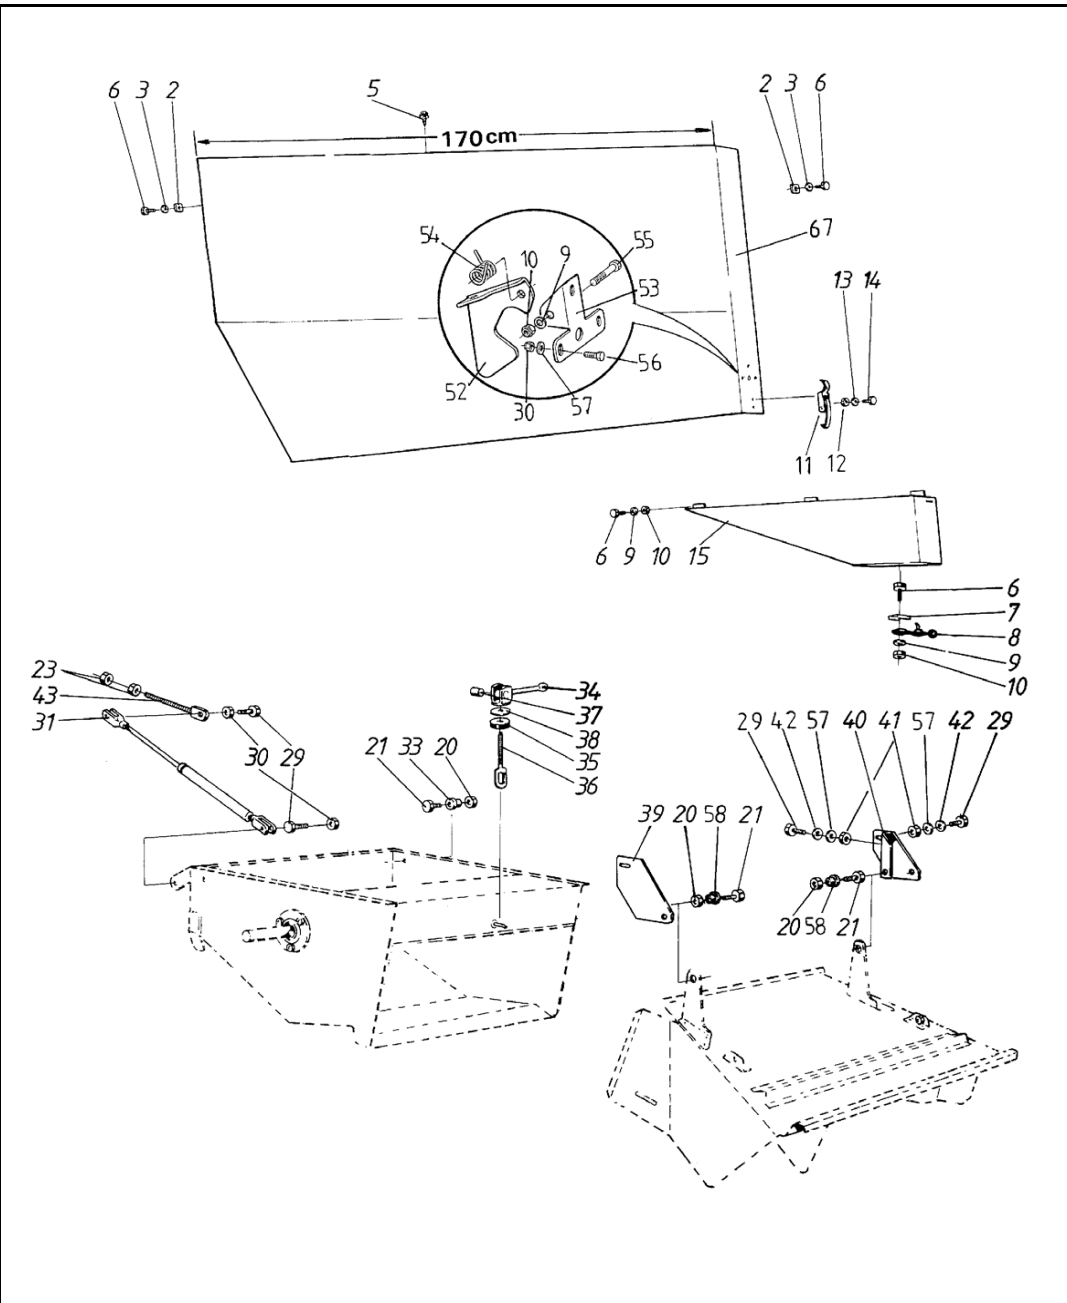

Silppurin hihnasuoja 170 cm
Hackens remskydd 170 cm

Straw cutter's belt guard 170 cm
Защита ремня соломоизмельчителя 170 см

12PC

2	6561112	2	Korimutteri	Mutter	Nut	Гайка
3	7414465	2	Jousilaatta	Fjäderbricka	Spring washer	Шайба Гровера
5	7268607	4	Levyruuvi	Plåtskruv	Plate screw	Винт пластины
6	6211467	7	Ruuvi	Skruv	Screw	Винт
7	R672907	1	Kuppi	Kopp	Cup	Манжета
8	0871050	1	Jousi	Fjäder	Spring	Пружина
9	7400030	4	Aluslaatta	Bricka	Washer	Шайба
10	6593838	4	Lukkomutteri	Låsmutter	Lock nut	Гайка контровая
11	0871033	1	Lukitsin	Regel	Latch	Замок
12	7414254	2	Aluslaatta	Bricka	Washer	Шайба
13	6505814	2	Mutteri	Mutter	Nut	Гайка
14	6164851	1	Ruuvi	Skruv	Screw	Винт
15	R686533	1	Suoja	Skydd	Guard	Защита
20	6594238	6	Lukkomutteri	Låsmutter	Lock nut	Гайка контровая
21	6231767	5	Ruuvi	Skruv	Screw	Винт
23	6506634	2	Mutteri	Mutter	Nut	Гайка
29	6221467	3	Ruuvi	Skruv	Screw	Винт
30	6594038	2	Lukkomutteri	Låsmutter	Lock nut	Гайка контровая
31	0400526	2	Kaasujousi	Gasfjäder	Gasspring	Газонаполненный амортизатор
31	0400536	2	Kaasujousi	Gasfjäder	Gasspring	Газонаполненный амортизатор
33	R670669	4	Holkki	Bussning	Bush	Втулка
34	0481061	1	Vipu	Spak	Lever	Рычаг
35	0481064	3	Kumialuslevy	Gummibricka	Rubber washer	Круглая резиновая прокладка
36	0481062	1	Ruuvi	Skruv	Screw	Винт
37	0481063	1	Mutteri	Mutter	Nut	Гайка
38	7414062	1	Aluslaatta	Bricka	Washer	Шайба
39	R686115	1	Kannatin	Stativ	Support	Опора
40	R686116	1	Kannatin	Stativ	Support	Опора
41	6506234	1	Mutteri	Mutter	Nut	Гайка
42	7414469	1	Jousilaatta	Fjäderbricka	Spring washer	Шайба Гровера
43	R676620	1	Ruuvi	Skruv	Screw	Винт
52	R693070	1	Salpa	Regel	Bolt	Защелка
53	R692799	1	Runkolevy	Hällare	Holder	Обойма
54	0415301	1	Jousi	Fjäder	Spring	Пружина
55	6221877	1	Ruuvi	Skruv	Screw	Винт
56	6211067	3	Ruuvi	Skruv	Screw	Винт
57	7400032	3	Aluslaatta	Bricka	Washer	Шайба
58	0481087	2	Holkki	Bussning	Bush	Втулка
67	R694735	1	Suoja	Skydd	Guard	Защита