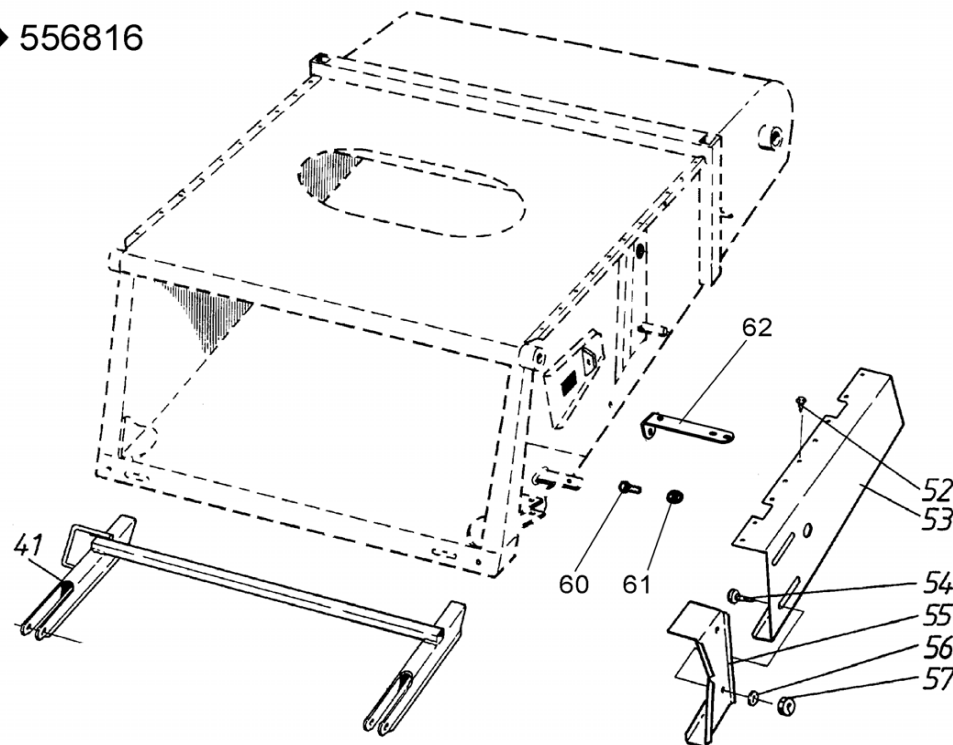

Leikkuupöydän nosto Ø 40-50
Skärbordets lyftcylindrar Ø 40-50

Cutting table lifting rams Ø 40-50
Гидроцилиндры подъема жатки Ø 40-50

11PG

→ 556816

41	R707332		1	Lukitsin	Låsanordning	Lock devise	Блокирующ. устр-во
42	R706071	40 mm	2	Nostosylinteri kp	Cylinder, kompl.	Cylinder, assy	Цилиндр в сборе
49	7812204		8	Saksisokka	Saxpinne	Split pin	Шплинт
50	R592613		2	Tappi	Tapp	Pin	Переходник
51	R679235		2	Tappi	Tapp	Pin	Переходник
52	7268607		9	Levyruuvi	Plåtskruv	Plate screw	Винт пластины
53	R685899		1	Suoja	Skydd	Guard	Защита
54	6758344		2	Lukkoruuvi	Låsskruv	Lock screw	Винт стопорный
55	R685901		1	Suoja	Skydd	Guard	Защита
56	7400032		2	Aluslaatta	Bricka	Washer	Шайба
57	6594038		2	Lukkomutteri	Låsmutter	Lock nut	Гайка контровая
60	6211060		4	Ruuvi	Skruv	Screw	Винт
61	6593838		4	Lukkomutteri	Låsmutter	Lock nut	Гайка контровая
62	R686308		2	Kiinnitin	Hållare	Fastening	Фиксатор
84	R706070	50 mm	2	Nostosylinteri kp	Cylinder, kompl.	Cylinder, assy	Цилиндр в сборе
88	0482570	50 mm	1	Tiivistesarja	Tätning serie	seal set	Комплект метизов
89	0482571	40 mm	1	Tiivistesarja	Tätning serie	seal set	Комплект метизов
90	0629445		2	Liitin	Förbindning	Fitting	Штуцер