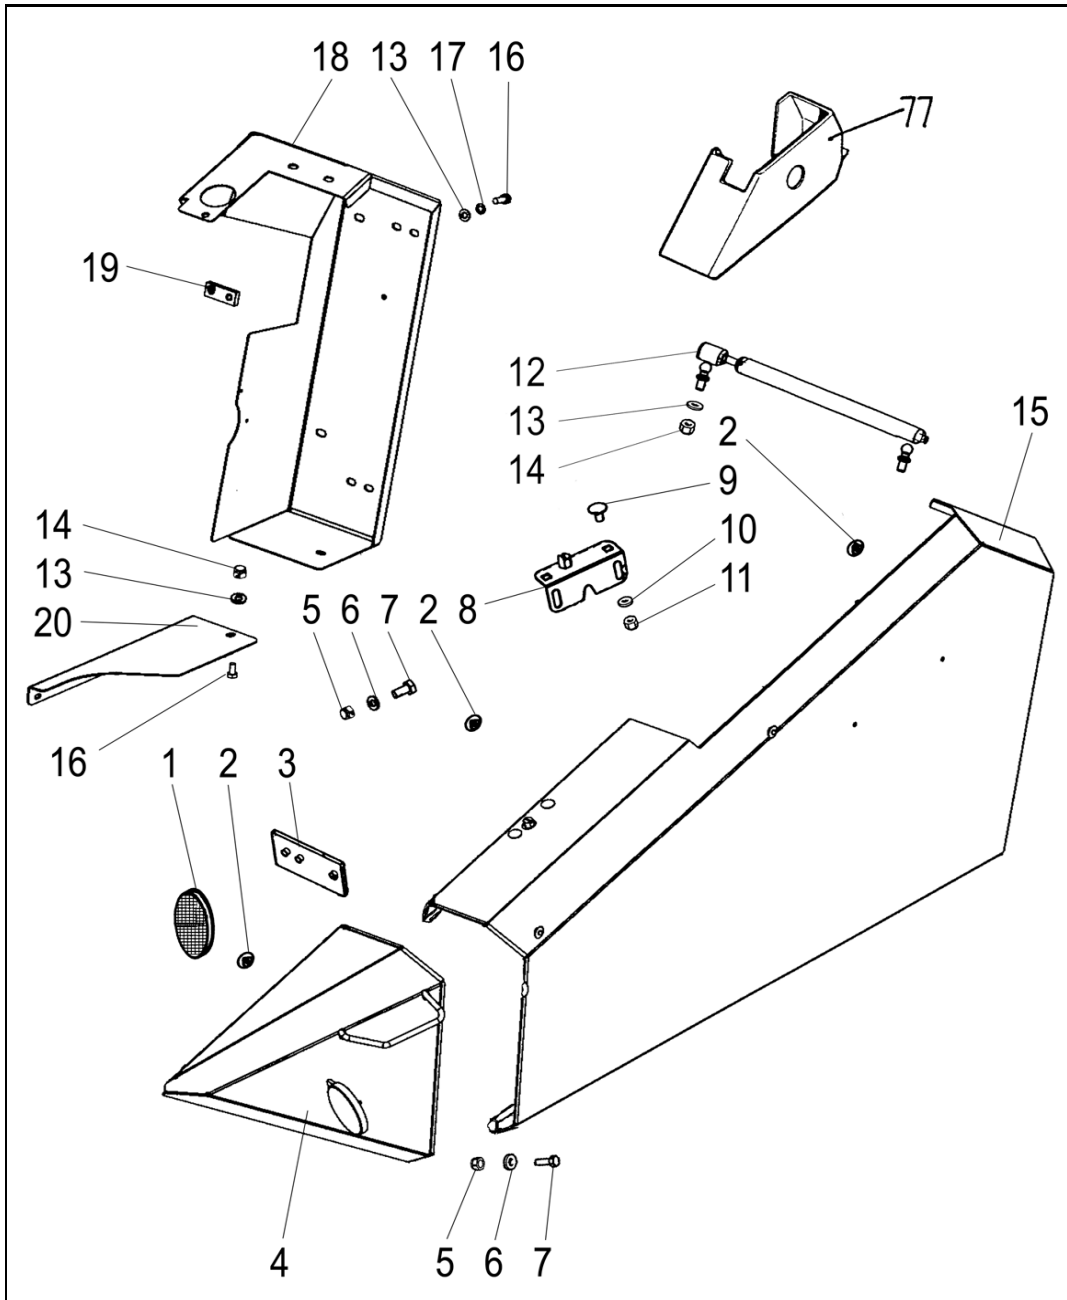

Pöydän sivusuoja I--> P06605
Skärbordets sida skydd I--> P06605

Cuttin table side guard I--> P06605
Боковой щит жатки I--> P06605

11EG

1	8020236	1	Heijastin, valk.	Reflektor, vit	Reflector, white	Отражатель, белый
2	0633657	3	Vaimenninkumi	Dämpare	Apsorbe	Абсорбер
3	R594817	1	Kannatin	Stöd	Support	Опора
4	R702759	1	Suojaus	Skydd	Guard	Защита
5	6593838	5	Lukkomutteri	Låsmutter	Lock nut	Гайка контрольная
6	7400030	9	Aluslaatta	Bricka	Washer	Шайба
7	6211067	5	Ruuvi	Skruv	Screw	Винт
8	0450459	1	Lukko	Lås	Lock	Замок
9	6758144	2	Lukkoruuvi	Låsskruv	Lock screw	Винт стопорный
10	7400033	2	Aluslaatta	Bricka	Washer	Шайба
11	6506234	2	Mutteri	Mutter	Nut	Гайка
12	0400522	1	Kaasujoysi	Gasfjäder	Gasspring	Газонаполненный амортизатор
13	7400032	7	Aluslaatta	Bricka	Washer	Шайба
14	6594038	3	Lukkomutteri	Låsmutter	Lock nut	Гайка контрольная
15	R702758	1	Sivusuoja	Skydd	Guard	Защита
16	6221267	5	Ruuvi	Skruv	Screw	Винт
17	7414469	4	Jousilaatta	Fjäderbricka	Spring washer	Шайба Гровера
18	R702767	1	Suojaus	Skydd	Guard	Защита
19	R681539	2	Kierrellevy	Gångskiva	Threaded plate	Винтовая пластина
20	R702772	1	Tukilevy	Stödplåt	Support plate	Опорная пластина
20	R702770	1	Tukilevy	Stödplåt	Support plate	Опорная пластина
77	R701148	1	Suoja	Skydd	Guard	Защита