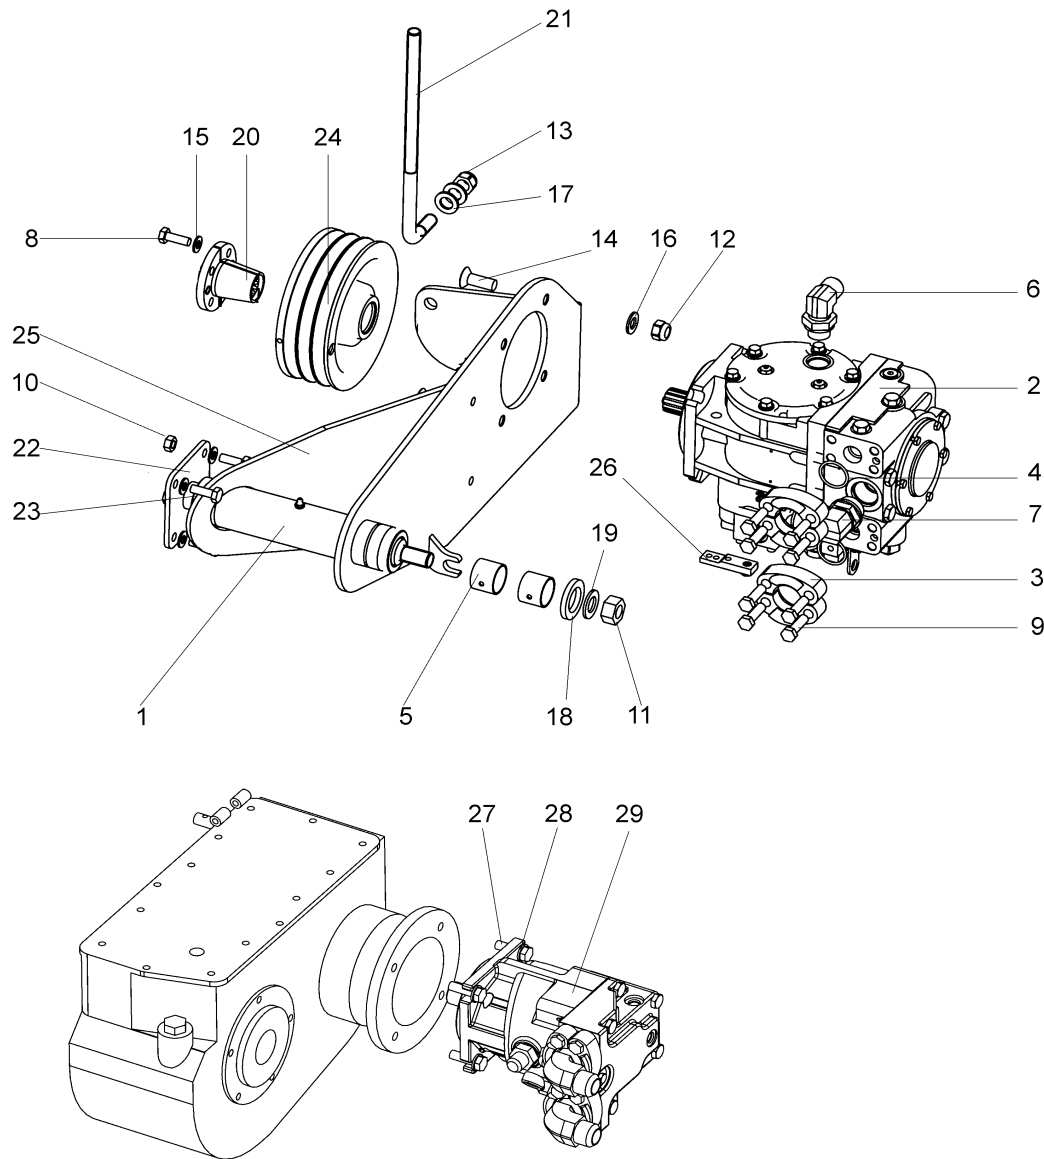

Ajohydr.komponentit SAUER
Körhydr. komponenter SAUER

Traction hydr. components SAUER
Компоненты гидравлики хода SAUER

17FF

1	0252420	1	Nippa	Smörjnippel	Nipple	Масленка
2	0424500	1	Hydr.pumppu	Hydr.pump	Hydr.pump	Гидравлический насос
3	0499528	4	Pidin	Klamma	Holder	Обойма
4	0499536	2	O-rengas	O-ring	O-ring	O-Кольцо
5	0553060	2	Laakeriholkki	Lagerholk	Bearing bush	Втулка подшипника
6	0629362	1	Kulmallitin	Forbindning	Fitting	Штуцер
7	0629363	1	Kulmallitin	Forbindning	Fitting	Штуцер
8	6226567	8	Ruuvi	Skruv	Screw	Винт
9	6468392	8	Ruuvi	Skruv	Screw	Винт
10	6506434	4	Mutteri	Mutter	Nut	Гайка
11	6507224	1	Mutteri	Mutter	Nut	Гайка
12	6594348	4	Mutteri	Mutter	Nut	Гайка
13	6594438	1	Mutteri	Mutter	Nut	Гайка
14	7050691	4	Ruuvi	Skruv	Screw	Винт
15	7400033	8	Aluslaatta	Bricka	Washer	Шайба
16	7400035	4	Aluslaatta	Bricka	Washer	Шайба
17	7400036	1	Aluslaatta	Bricka	Washer	Шайба
18	7400038	1	Aluslaatta	Bricka	Washer	Шайба
19	7414489	1	Jousilaatta	Fjäderbricka	Spring washer	Шайба Гровера
20	R668991	1	Keskio	Nav	Hub	Ступица
21	R678067	1	Säätöruuvi	Justerskruv	Adj. screw	Регулир. винт
22	R685302	1	Akseli	Axel	Shaft	Вал
23	R685304	1	Holkki	Bussning	Bush	Втулка
24	R695208	1	Hihnapyörä	Remskiva	Pulley	Шкив
25	R707932	1	Teline	Stativ	Rack	Шасси
26	R708000	1	Vipu	Spak	Lever	Рычаг
27	6231767	4	Ruuvi	Skruv	Screw	Винт
28	7400034	4	Aluslaatta	Bricka	Washer	Шайба
29	0424501	1	Hydr.mootori	Hydr.motor	Hydr.engine	Гидравлический двигатель