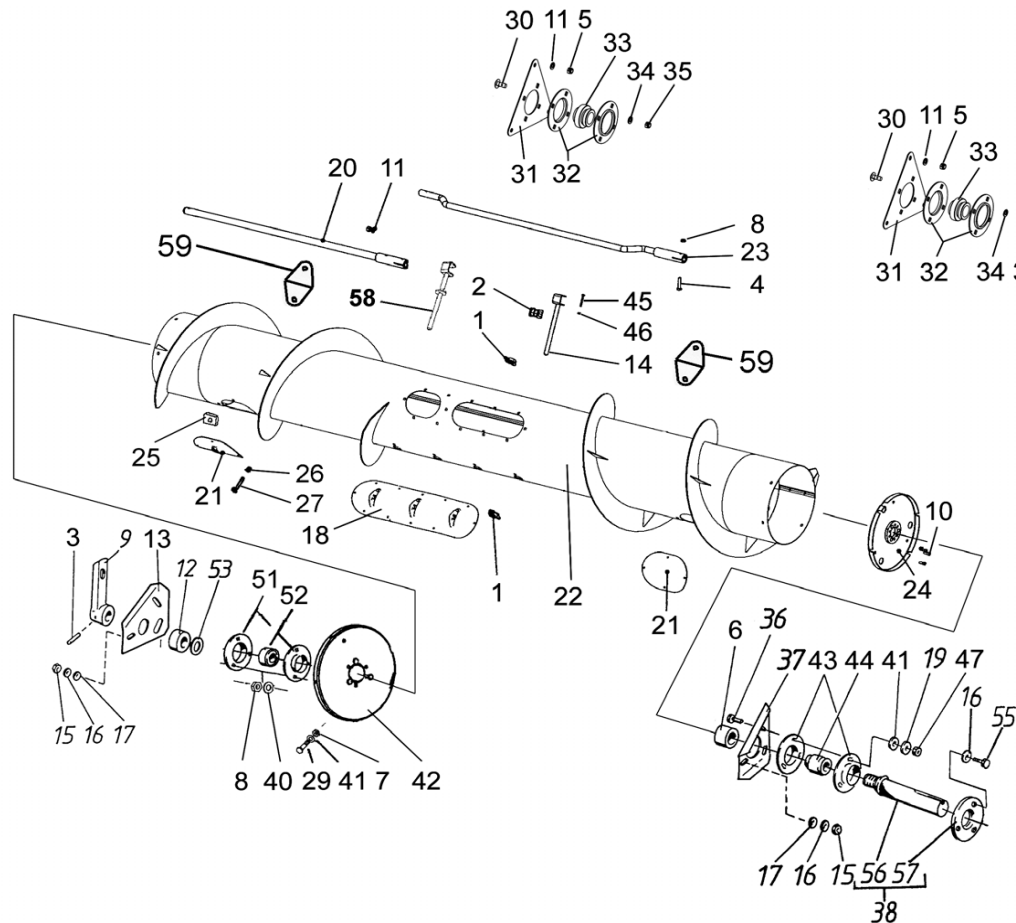

Päivitys 08-09-2008

Updated 08-09-2008

SR 2035 - SR 2085

0814074

4/09

Syöttöruuvi 3,1m KK
Inmatningskruv 3,1m KK

Feeder auger 3,1m KK
Загрузочный шнек жатки 3,1 м KK

11ND