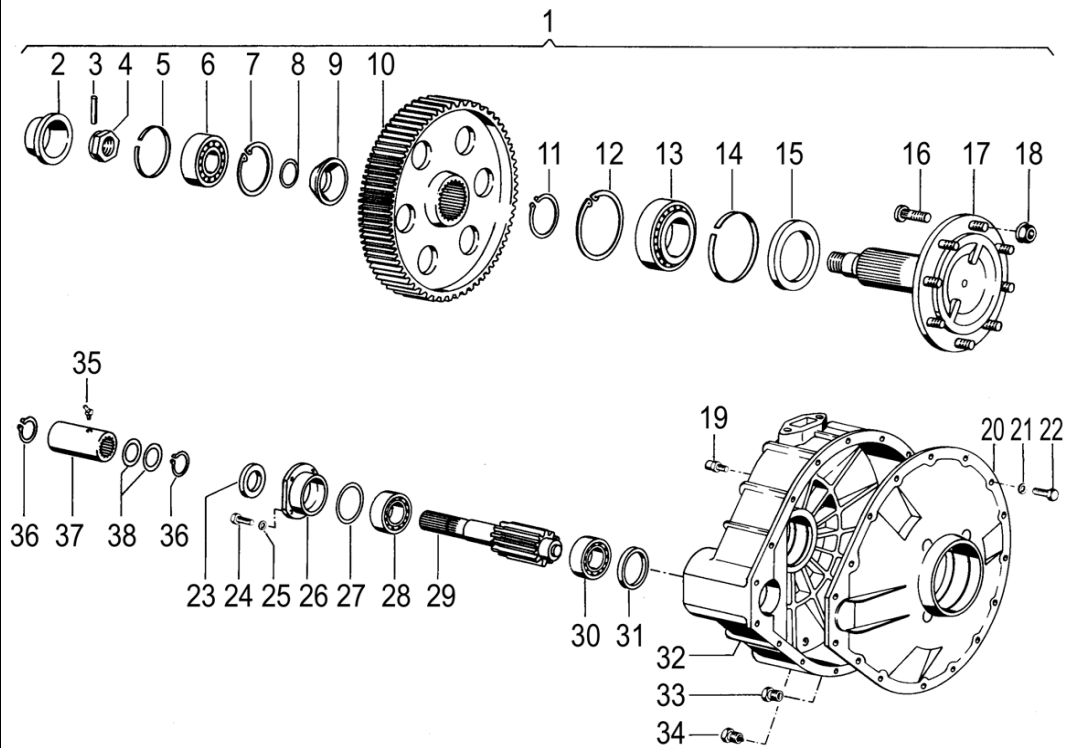

1	0424338	1	Napavälitys	Nav drive	Final drive	Главная передача
2	0482602	1	Kansi	Lock	Cover	Покрышка
3	0482603	1	Jousisokka	Fjädersprint	Spring pin	Палец мотовила
4	0482604	1	Mutteri	Mutter	Nut	Гайка
5	0482605	1	Välirengas	Distansring	Spacer	Проставка
6	0482606	1	Laakeri	Lager	Bearing	Подшипник
7	0482607	1	Varmistinrenkas	Låsring	Circlip	Пружинный кольцевой замок
8	0482608	1	Säätölevy	Reglerplåt	Adj.plate	Регулир. пластина
9	0482609	1	Kartioholkki	Konisk holk	Conical hub	Коническая ступица
10	0482610	1	Hammasyöryä	Kuggghjul	Gear	Шестерня
11	0482611	1	Varmistinrenkas	Låsring	Circlip	Пружинный кольцевой замок
12	0482612	1	Varmistinrenkas	Låsring	Circlip	Пружинный кольцевой замок
13	0482613	1	Kuulalaakeri	Lager	Bearing	Подшипник
14	0482614	1	Välirengas	Distansring	Spacer	Проставка
15	0482615	1	Tiivisterengas	Tättningsring	Seal ring	Уплотнительное кольцо
16	0482313	8	Ruuvi	Skruv	Screw	Винт
17	0482617	1	Akseli	Axel	Shaft	Вал
18	0482314	8	Mutteri	Mutter	Nut	Гайка
19	0482619	1	Huohotin	Luftventil	Breather	Сапун
20	0482618	1	Kansi	Lock	Cover	Покрышка
21	7414471	17	Jousilaatta	Fjäderbricka	Spring washer	Шайба Гровера
22	6231367	17	Ruuvi	Skruv	Screw	Винт
23	0482623	1	Tiivisterengas	Tättningsring	Seal ring	Уплотнительное кольцо
24	6226367	5	Ruuvi	Skruv	Screw	Винт
25	7414471	5	Jousilaatta	Fjäderbricka	Spring washer	Шайба Гровера
26	0482626	1	Kansi	Lock	Cover	Покрышка
27	0482627	1	Säätölevy	Reglerplåt	Adj.plate	Регулир. пластина
28	0482628	1	Laakeri	Lager	Bearing	Подшипник
29	0482629	1	Akseli	Axel	Shaft	Вал
30	0482630	1	Laakeri	Lager	Bearing	Подшипник
31	0482631	1	Välöhölkki	Distansring	Bush	Втулка
32	0482632	1	Kotelo	Hus	Housing	Кожух
33	0482633	1	Magn.tulppa	Magnetpropp	Magnet plug	Магнитная пробка
34	0482315	1	Magn.tulppa	Magnetpropp	Magnet plug	Магнитная пробка
35	0482635	1	Voitelunippa	Smörjnippl	Nipple	Масленка
36	0482636	1	Varmistinrenkas	Låsring	Circlip	Пружинный кольцевой замок
37	0424307	1	Holkki	Bussning	Bush	Втулка
38	0482638	1	Aluslaatta	Bricka	Washer	Шайба