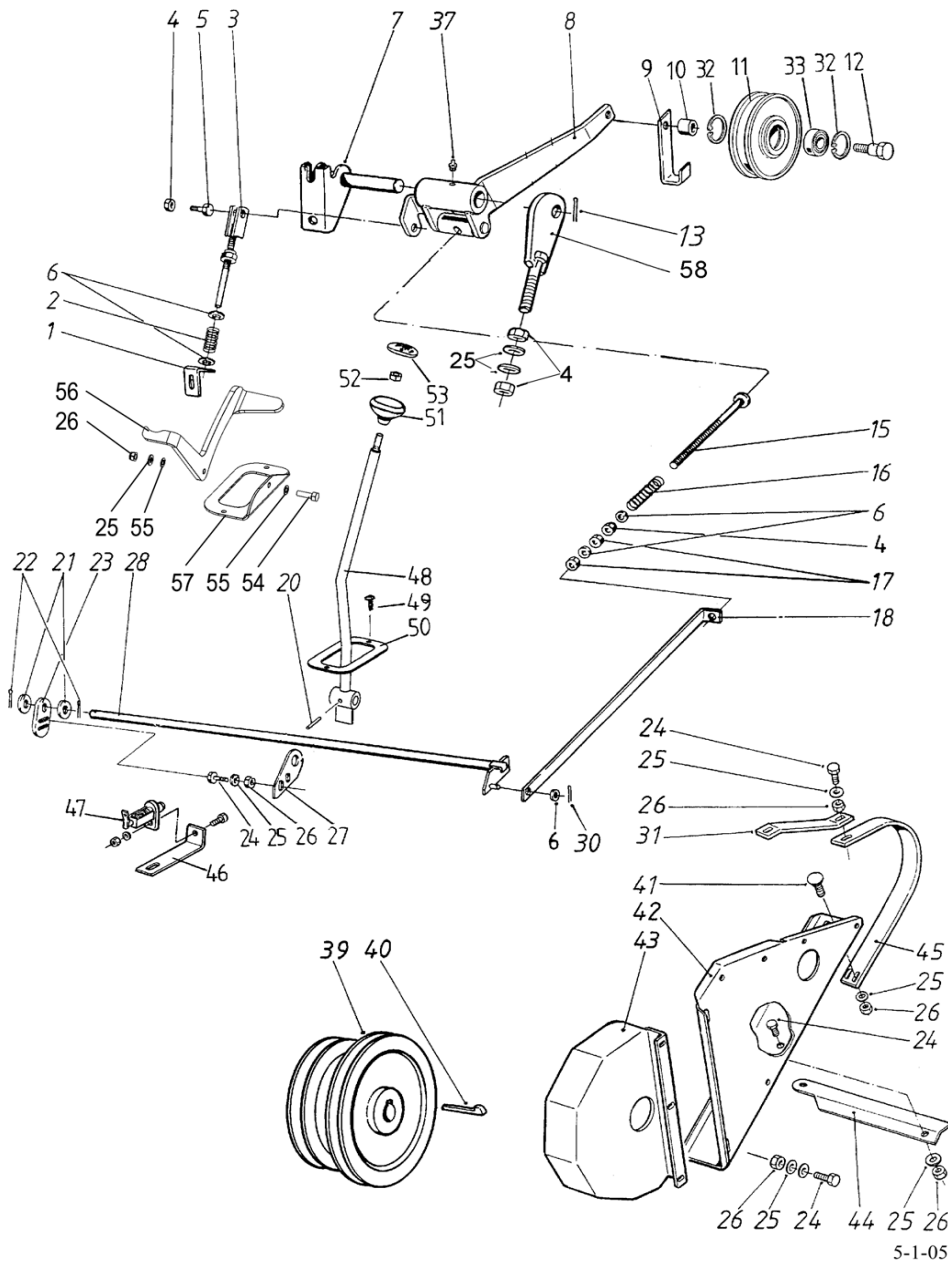

Pöydän kytkin MD
Skärbordskoppling MD

Cutting table clutch MD
Механизм включения привода жатки, MD

11RB

1 R686359	1 Kannatin	Hällare	Holder	Обойма
2 0415308	1 Jousi	Fjäder	Spring	Пружина
3 R652179	1 Tanko	Stång	Rod	Ограничитель
4 6594238	4 Lukkomutteri	Låsmutter	Lock nut	Гайка контрольная
5 6231767	2 Ruuvi	Skruv	Screw	Винт
6 7400034	5 Aluslaatta	Bricka	Washer	Шайба
7 R685465	1 Pukki	Stativ	Bed	Основание
8 R685462	1 Vipu	Spak	Lever	Рычаг
9 R694587	1 Ohjain	Styrning	Guide	Направляющая часть
10 R066732	1 Holkki	Bussning	Bush	Втулка
11 0660016	1 Kiristyspyörä	Spännrulle	Wheel	Колесо
12 R596052	1 Akseli	Axel	Shaft	Вал
13 7812164	1 Saksisokka	Saxpinne	Split pin	Шплинт
14 7400041	1 Aluslaatta	Bricka	Washer	Шайба
15 R686316	1 Säätökappale	Regl.stycke	Adj. piece	Регулир. часть
16 0415306	1 Jousi	Fjäder	Spring	Пружина
17 6506634	2 Mutteri	Mutter	Nut	Гайка
18 R685475	1 Vetotanko	Stång	Bar	Граблина
20 7814173	1 Jousisokka	Fjädersprint	Spring pin	Палец мотовила
21 7400036	2 Aluslaatta	Bricka	Washer	Шайба
22 7812204	2 Saksisokka	Saxpinne	Split pin	Шплинт
23 R689452	1 Laakerikorva	Hällare	Holder	Обойма
24 6220486	3 Ruuvi	Skruv	Screw	Винт
25 7400032	4 Aluslaatta	Bricka	Washer	Шайба
26 6594038	4 Lukkomutteri	Låsmutter	Lock nut	Гайка контрольная
27 R685715	1 Laakerilevy	Lagerplåt	Bearing plate	Пластина подшипника
28 R681031	1 Akseli	Axel	Shaft	Вал
30 7812116	1 Saksisokka	Saxpinne	Split pin	Шплинт
31 R686319	1 Tuki	Stöd	Support	Опора
32 7815238	2 Varmistinrenkas	Låsring	Circlip	Пружинный кольцевой замок
33 0502364	1 Laakeri	Lager	Bearing	Подшипник
37 0252445	1 Voitelunippa	Smörjnippel	Nipple	Масленка
39 R685531	1 Hihnapyörä	Remskiva	Pulley	Шкив
40 7712112	1 Hokkakiila	Hakkil	Gip key	Клинообразная шпонка
41 6758344	4 Lukkoruuvi	Låsskruv	Lock screw	Винт стопорный
42 R693453	1 Suojalevy	Skydd	Guard	Защита
43 R693452	1 Hihnasuoja	Remskydd	Belt guard	Охват
44 R693455	1 Tuki	Stöd	Support	Опора
45 R693454	1 Hihnasuoja	Remskydd	Belt guard	Охват
46 R687030	1 Pidin	Klämma	Holder	Обойма
47 8063236	1 Kytkin	Brytare	Switch	Выключатель
48 R699461	1 Vipu	Spak	Lever	Рычаг
49 7268940	2 Ruuvi	Skruv	Screw	Винт
50 R699613	1 Kiinnityslevy	Fäste	Fastening	Фиксатор
51 0879942	1 Nuppi	Knopp	Knob	Ручок
52 6506434	1 Mutteri	Mutter	Nut	Гайка
53 0879983	1 Linssi	Lins	Lens	Линза
54 6221467	1 Ruuvi	Skruv	Screw	Винт
55 7412469	1 Jousilaatta	Fjäderbricka	Spring washer	Шайба Гровера
56 R702155	1 Vipu	Spak	Lever	Рычаг
57 R702156	1 Korvake	Hällare	Holder	Обойма
58 R692841	1 Tuki	Stöd	Support	Опора

Päivitys 10-11-04

Updated 10-11-04

SR 2035 - SR 2085

0814074

4/09