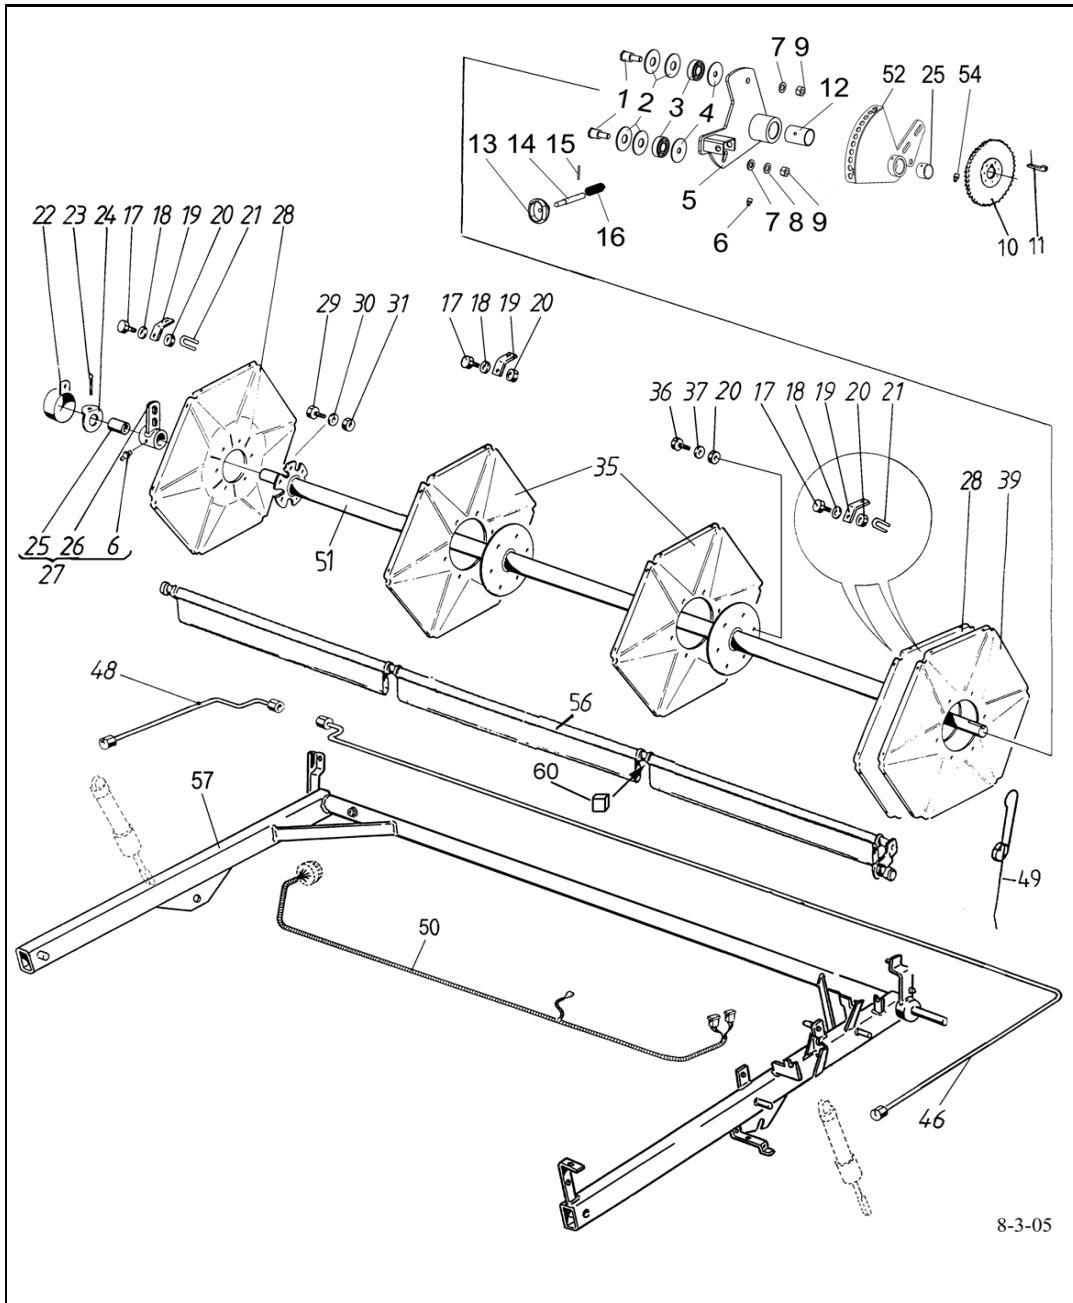

Laannostokela, TP, 4,5m
Haspel, TP, 4,5m

Reel, TP, 4,5m
Мотовило, пальцы из металла, 4,5 м

11MF

1	R596050	2	Akseli	Axel	Shaft	Вал	
2	R683448	4	Levy	Plåt	Plate	Пластина	
3	0502364	2	Laakeri	Lager	Bearing	Подшипник	
4	R698606	2	Levy	Bricka	Plate	Пластина	
5	R698602	1	Epäkesko	Excenter	Eccentric	Эксцентрик	
6	0252420	1	Nippa	Smörjnippel	Nipple	Масленка	
7	7400034	2	Aluslaatta	Bricka	Washer	Шайба	
8	7414473	1	Jousilaatta	Fjäderbricka	Spring washer	Шайба Гровера	
9	6506634	2	Mutteri	Mutter	Nut	Гайка	
10	R588269	1	Keljuypöytä	Kedjehjul	Sprocket	Звездочка	
11	7712110	1	Hökkäkiila	Hakkil	Gip key	Клинообразная шпонка	
12	0553074	1	Holkki	Bussning	Bush	Втулка	
13	0879942	1	Nuppi	Knopp	Knob	Рукоять	
14	R698607	1	Tappi	Tapp	Pin	Переходник	
15	7414099	1	Jousisokka	Fjädersprint	Spring pin	Палец мотовила	
16	0415255	1	Jousi	Fjäder	Spring	Пружина	
17	6211067	42	Ruuvi	Skruv	Screw	Винт	
18	7400030	36	Aluslaatta	Bricka	Washer	Шайба	
19	R672223	18	Levy	Plåt	Plate	Пластина	
20	6593838	48	Lukkomutteri	Låsmutter	Lock nut	Гайка контровая	
21	R672224	18	Sälpä	Hällare	Clamp	Скоба	
22	R637312	1	Suoja	Skydd	Guard	Защита	
23	7812258	1	Saksisokka	Saxpinne	Split pin	Шплинт	
24	R588812	1	Aluslaatta	Bricka	Washer	Шайба	
25	0553054	2	Holkki	Bussning	Bush	Втулка	
26	R695330	1	Laakeri	Lager	Bearing	Подшипник	
27	R588287	1	Laakeri	Lager	Bearing	Подшипник	
28	R683121	2	Päätylevy	Andplåt	End.plate	Концевой щит	
29	6220867	6	Ruuvi	Skruv	Screw	Винт	
30	7400032	6	Aluslaatta	Bricka	Washer	Шайба	
31	6594038	6	Lukkomutteri	Låsmutter	Lock nut	Гайка контровая	
35	R678094	2	Levy	Plåt	Plate	Пластина	
36	6210667	12	Ruuvi	Skruv	Screw	Винт	
37	7414055	12	Aluslaatta	Bricka	Washer	Шайба	
39	R678095	1	Päätylevy	Andplåt	End.plate	Концевой щит	
46	R686933	1	Putki,vas	Rör,va	Pipe,left	Трубка,левая	
48	R692561	1	Putki,oik	Rör,hö	Pipe,right	Трубка,правая	
49	0415206	0	Piikki	Pik	Spring line	Палец граблины	
50	R702992	1	Johdin	Kabel	Cable	Кабель	
50	R702988	1	Johdin kp.	Kabel kompl.	Cable kitt	Жгут	
51	R700089	1	Akseli	Axel	Shaft	Вал	
52	R700101	1	Kannatin	Hällare	Holder	Обойма	
54	0252405	1	Voitelunippa	Smörjnippel	Nipple	Масленка	
56	R694143	6	Akseli	Axel	Shaft	Вал	
56	R700520	6	Akseli	Axel	Axel	Ось	
57	R692539	A → P06139	1	Aisat	Armar	Bars	
57	R695647	B → P06139	1	Aisat	Armar	Bars	
57	R703064	→ P06140	1	Aisat	Armar	Bars	
60	9686728	72	Tilviste	Tätning	Packing	Уплотнитель	
A			Sähkösäätö	El-regl.	Electric control	Elektrichr verst.	Electr. régl.
B			Mek. säätö	Mek-regl.	Mechanic control	Mechanischer verst.	Meq. régl.
			Päivitys 7-4-05		Updated 7-4-05		
			SR 2035 - SR 2085		0814074 4/09