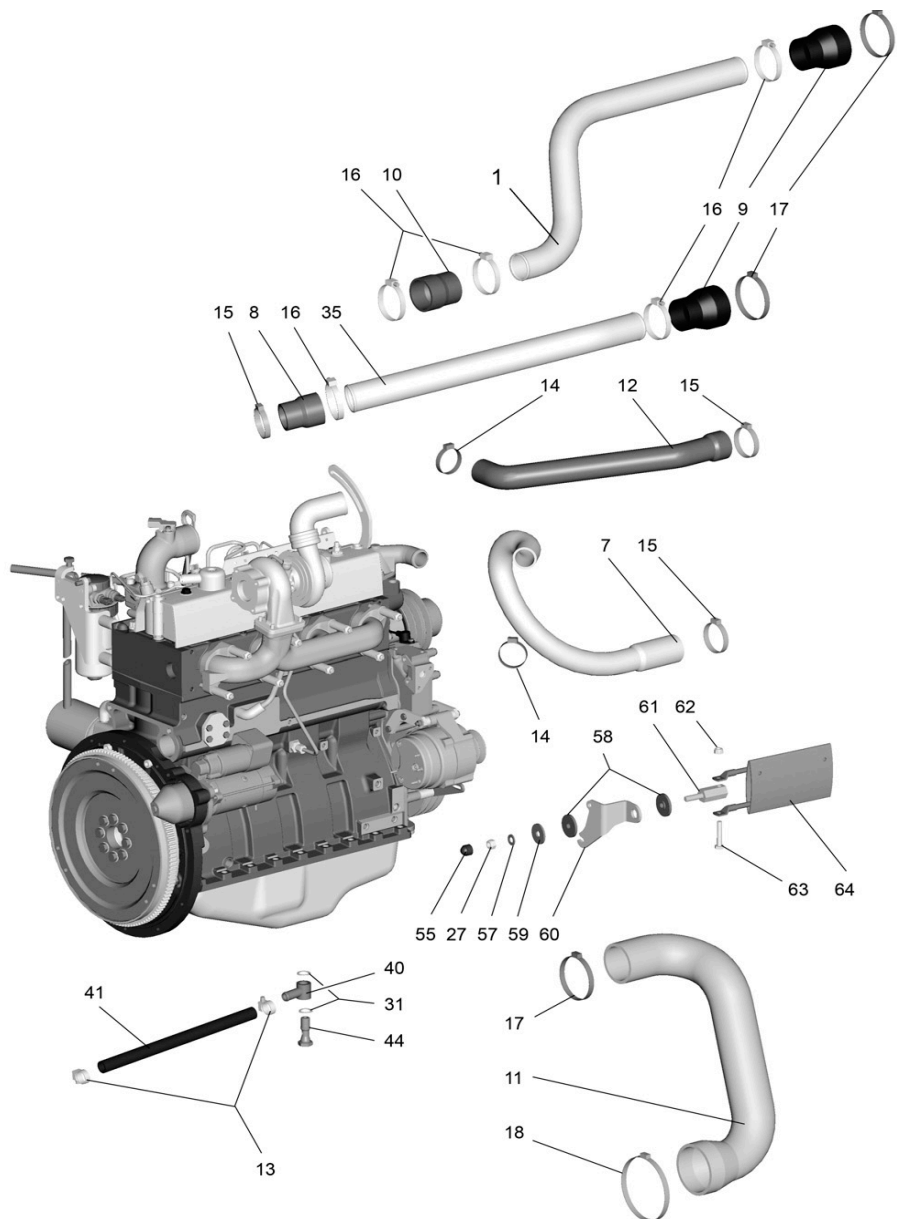

**Moottorin letkut 4-syl.
Motor slangar 4-cylinder**

**Engne hoses 4-cyl.
Шланги 4-х цилиндрового двигателя**

15FC

1	9706910	1	Putki	Rör	Pipe	Трубка
7	0620976	1	Alavesietku	Nedre vattenslang	Lower water hose	Нижний шланг для воды
8	0621131	1	Muhvi	Muff	Sleeve	Муфта соединительная
9	0621132	2	Muhvi	Muff	Sleeve	Муфта соединительная
10	0621133	1	Muhvi	Muff	Sleeve	Муфта соединительная
11	0621146	1	Letku	Slang	Hose	Шланг
12	0621147	1	Letku	Slang	Hose	Шланг
12	0621149	1	Letku	Slang	Hose	Шланг
13	0629054	2	Kiristin	Klämma	Clamp	Скоба
14	0629060	2	Kiristin	Slangklämma	Clamp	Скоба
15	0629065	3	Kiristin	Slangklämma	Clamp	Скоба
16	0629068	5	Kiristin	Slangklämma	Clamp	Скоба
17	0629069	3	Kiristin	Slangklämma	Clamp	Скоба
18	0629076	1	Kiristin	Slangklämma	Clamp	Скоба
27	6594238	1	Lukkomutteri	Låsmutter	Lock nut	Гайка контровая
31	9686367	2	Tiiviste	Tätning	Packing	Уплотнитель
35	9706911	1	Putki	Rör	Pipe	Трубка
40	R686360	1	Banjo	Banjo adapter	Banjo adapter	Адаптер кожуха
41	R686804	1	Letku	Slang	Hose	Шланг
44	R695083	1	Banjouruvi	Skruv	Screw	Винт
55	0839204	1	Tulppa	Kork	Cap	Колпак
57	7400034	1	Aluslaatta	Bricka	Washer	Шайба
58	R703582	2	Eristin	Isolator	Insulator	Изолятор
59	7414062	1	Aluslaatta	Bricka	Washer	Шайба
60	R703580	1	Kannatin	Hållare	Holder	Обойма
61	R703581	1	Ruuvi	Skruv	Screw	Винт
62	6594148	1	Lukkomutteri	Låsmutter	Lock nut	Гайка контровая
63	6227577	1	Ruuvi	Skruv	Screw	Винт
64	R703583	1	Suojus	Skydd	Guard	Защита

A

Kiinteä ilmanotto

Fixed air intake