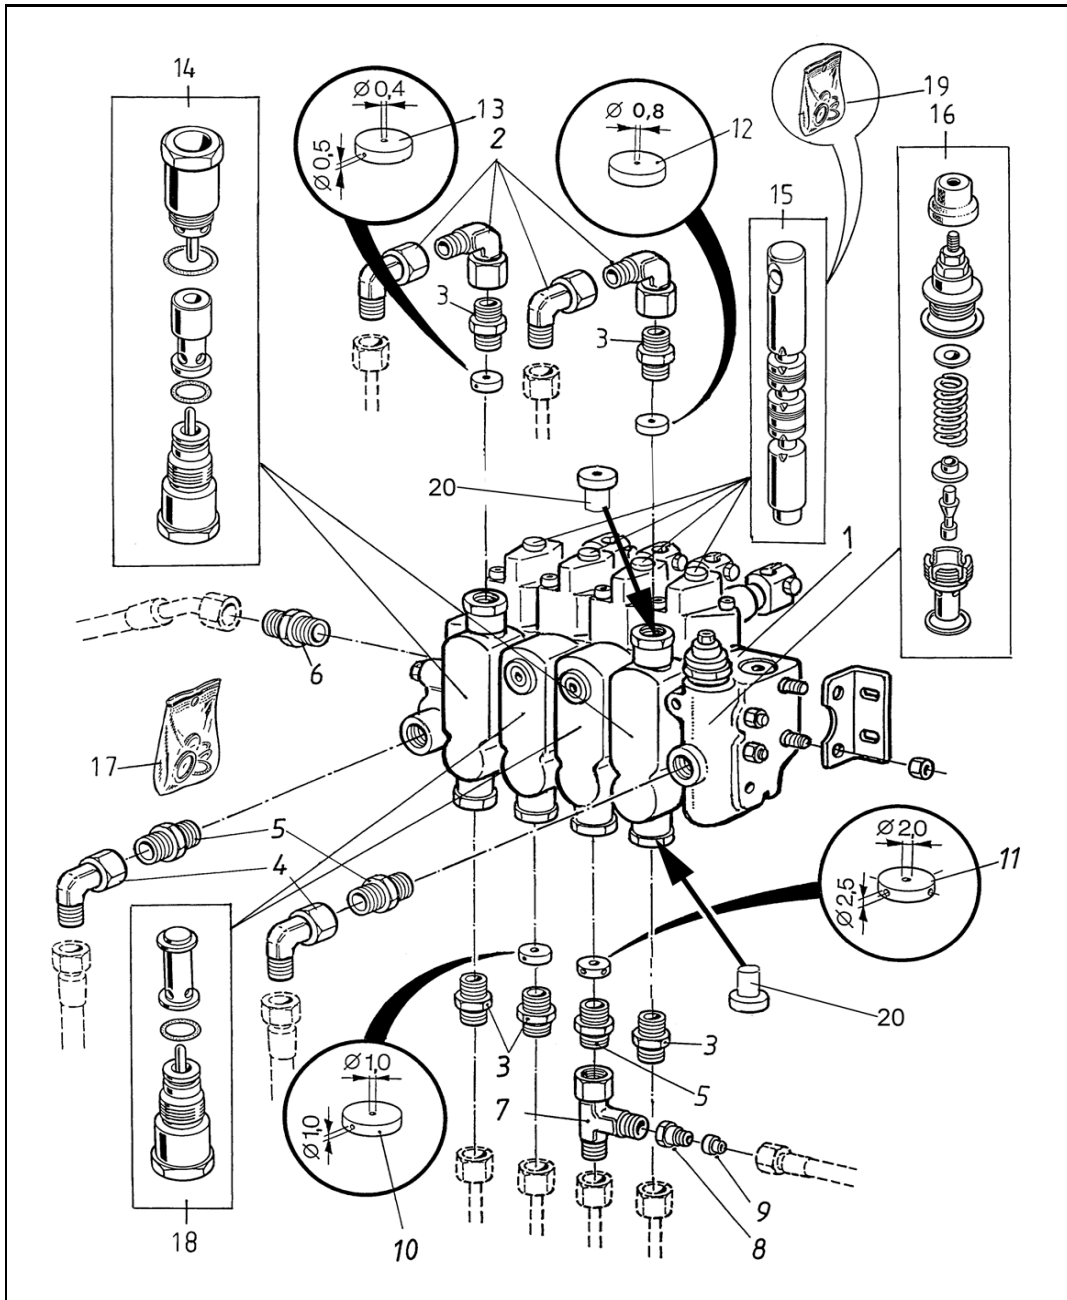

Suuntaventtiili SALAMI
Vägväntil SALAMI

Directional valve SALAMI
Главный распределитель SALAMI

18BE

1	0492278	1	Venttiili	Ventil	Valve	Клапан
2	0629446	4	Kierreläitin	Gängadapter	Spiral adapter	Спиральный адаптер
3	0629428	5	Liitin	Förbindning	Fitting	Штуцер
4	0629444	2	Liitin	Förbindning	Fitting	Уголок
5	0629355	3	Liitin	Förbindning	Fitting	Штуцер
6	0629358	1	Liitin	Förbindning	Fitting	Штуцер
7	0629427	1	Liitin	Förbindning	Fitting	Тройник
8	0629435	1	Liitin	Förbindning	Fitting	Штуцер
9	0629325	1	Mutteri	Mutter	Nut	Гайка
10	R695143	1	Kuristin	Strypning	Restrictor	Ограничитель
11	R695144	1	Kuristin	Strypning	Restrictor	Ограничитель
12	R695427	1	Kuristin	Strypning	Restrictor	Ограничитель
13	R695142	1	Kuristin	Strypning	Restrictor	Ограничитель
14	0492277	2	Venttiili	Ventil	Valve	Клапан
15	0492275	4	Kara	Spindel	Pin	Переходник
16	0492276	1	Varoventtiili	Tryckventil	Relief valve	Перепускной клапан
17	0492271	1	Tiivistesarja	Tätning serie	seal set	Комплект метизов
18	0492279	2	Venttiili	Ventil	Valve	Клапан
19	0492273	1	Tiivistesarja	Tätning serie	seal set	Комплект метизов
20	0450293	2	Tulppa	Plugg	Plug	Пробка

A

Ilman tyhjennystä Without unloading Ohne Entleerung Sans déchargement