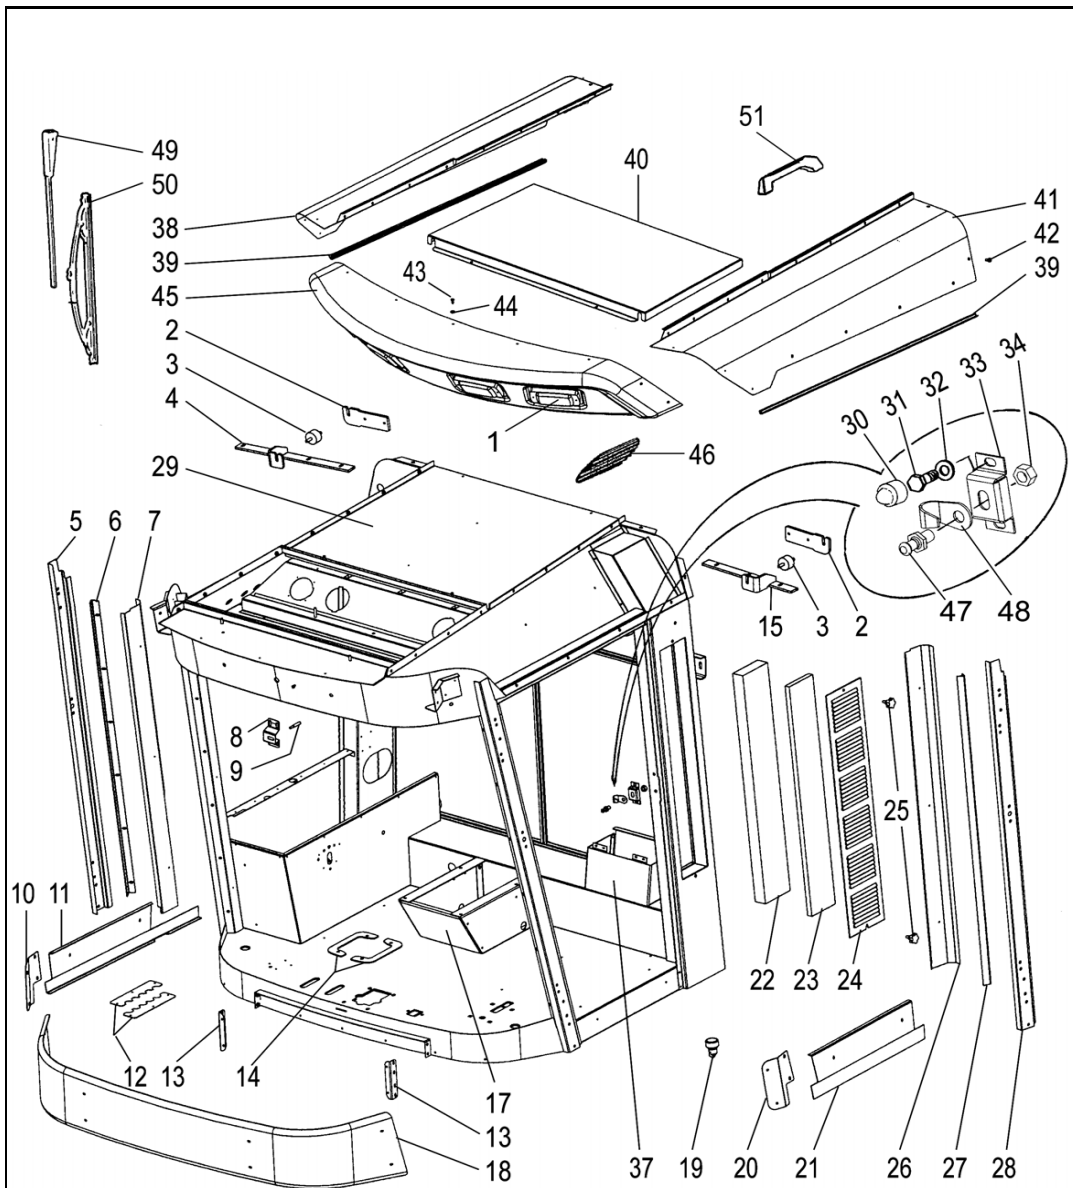

1	8080026	4	Tyovalo	Arbetslampa	Search light	Поисковый свет
2	R699304	2	Kiinnityslista	Fästlist	Fixing list	Фиксирующий лист
3	0633875	2	Eristin	Isolator	Insulator	Изолятор
4	R697391	1	Kiinnitin, oik.	Hållare, höger	Holder, right	Обойма, правая
5	R699310	1	Peitelevy, oik.	Täckplåt, hö.	Cover plate, RH	Накладка, правая
6	R699017	1	Lista	List	List	Панель
7	R699015	1	Lista	List	List	Панель
8	R699050	1	Kiinnitin	Fäste	Fastening	Фиксатор
9	R699101	1	Tappi	Tapp	Pin	Переходник
10	R699024	1	Kiinnityslevy	Fäste	Fastening	Фиксатор
11	R700430	1	Peitelevy, oik.	Täckplåt, hö.	Cover plate, RH	Накладка, правая
12	R699325	2	Peitelevy	Täckplåt	Cover plate	Накладка
13	R699021	2	Kiinnityslevy	Fäste	Fastening	Кронштейн бампера
14	R699614	2	Peitelevy	Täckplåt	Cover plate	Накладка
15	R697389	1	Kiinnitin, vas.	Hållare, vä	Holder, left	Обойма, левая
17	R699007	1	Jalusta	Stativ	Bed	Основание
18	0633889	1	Etulevy	Plåt	Plate	Пластина
19	0493727	1	Venttiili	Ventil	Valve	Клапан
20	R699023	1	Kiinnitin	Fäste	Fastening	Фиксатор
21	R699027	1	Peitelevy	Täckplåt	Cover plate	Накладка
22	0492348	1	Ilmansuodatin	Luftfilter	Air filter	Воздушный фильтр
23	R698719	1	Suodatin, ulompi	Filter, yttre	Filter, outer	Фильтр внешний
24	R698716	1	Kansi	Lock	Cover	Покрышка
25	0871053	2	Nuppi	Knopp	Knob	Рукоять
26	R699014	1	Lista	List	List	Панель
27	R699016	1	Lista	List	List	Панель
28	R698369	1	Peitelevy	Täckplåt	Cover plate	Накладка
29	R699902	1	Hytti	Hytt	Cabin	Кабина
30	0839201	2	Tulppa	Plugg	Plug	Пробка
31	6220867	2	Ruuvi	Skruv	Screw	Винт
32	7400032	2	Aluslaatta	Bricka	Washer	Шайба
33	R699020	1	Vastakappale	Motstycke	Counterpart	Контрпривод
34	6548514	1	Mutteri	Mutter	Nut	Гайка
37	R699044	1	Jalusta	Stativ	Bed	Основание
38	R698337	1	Sivu, oik.	Skydd, hög.	Guard, right	Защита, правая
39	R699331	1	Keunalista	List	List	Плата
40	R698338	1	Luukku	Lucka	Door	Дверь
41	R698336	1	Sivu, vas.	Skydd, vä.	Guard, left	Защита, левая
42	6028081	28	Ruuvi	Skruv	Screw	Винт
43	7268107	5	Levyruuvi	Plåtskruv	Plate screw	Винт пластины
44	7414384	5	Aluslevy	Bricka	Washer	Шайба
45	0633887	1	Etulevy	Plåt	Plate	Пластина
46	0871019	1	Venttiili	Ventil	Ventile	Вентиляционная накладка
47	0871017	1	Vastakappale	Motstycke	Counterpart	Контрпривод
48	0871018	1	Suojalevy	Skydd	Guard	Защита
49	0498858	1	Varsi	Arm	Arm	Ручка
50	0498859	1	Sulka	Tarkarblad	Wiperblade	Щетка
51	0871049	1	Kahva	Handtag	Handle	Рукоятка