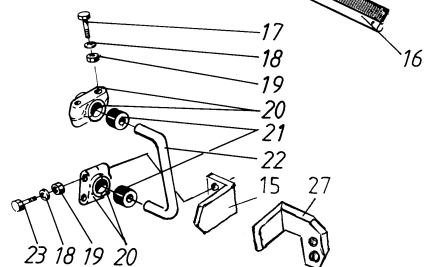

Heittokuljetin
Uppsamlingsplan

Grain pan
Стрясная доска

12KB

1	R686263	1	Kasetti, oik.	Kassett, hö.	Cassette, right	Кассета, правая
2	R686261	2	Kasetti	Kassett	Cassette	Кассета
3	R686262	1	Kasetti, vas.	Kassett, vä.	Cassette, left	Кассета, левая
4	R685675	4	Ruuvi	Skruv	Screw	Винт
5	6594038	4	Lukkomutteri	Låsmutter	Lock nut	Гайка контровая
6	R686258	2	Lista	List	List	Панель
7	R685660	1	Heittokuljetin	Uppsamlingsplan	Grain pan	Зерновой поддон
8	R659329	3	Kiinnitin	Klamma	Clamp	Скоба
9	7414471	3	Jousilaatta	Fjäderbricka	Spring washer	Шайба Гровера
10	6594148	3	Lukkomutteri	Låsmutter	Lock nut	Гайка контровая
11	7266208	3	Levyruuvi	Plåtskruv	Plate screw	Винт пластины
12	6211067	13	Ruuvi	Skruv	Screw	Винт
13	7400030	5	Aluslaatta	Bricka	Washer	Шайба
14	6593838	13	Lukkomutteri	Låsmutter	Lock nut	Гайка контровая
15	R694819	1	Rajoitin	Stoppare	Stopper	Ограничитель
16	R680934	1	Tiiviste	Packning	Packing	Уплотнитель
17	6765744	4	Lukkoruuvi	Låsskruv	Lock screw	Винт стопорный
18	7414471	8	Jousilaatta	Fjäderbricka	Spring washer	Шайба Гровера
19	6594148	8	Lukkomutteri	Låsmutter	Lock nut	Гайка контровая
20	R593302	8	Pesänpuolisko	Lagerhushalva	Housing half	Половинчатый корпус сайлент-блока
21	0633822	4	Hölkki	Bussning	Bush	Втулка
22	R593500	2	Vipu	Spak	Lever	Рычаг
23	6228177	4	Ruuvi	Skruv	Screw	Винт
24	7400032	4	Aluslaatta	Bricka	Washer	Шайба
25	R680439	1	Levy	Plåt	Plate	Пластина
26	R686665	1	Avain	Nyckel	Key	Шпонка
27	R694826	1	Rajoitin, vas, mek.	Stoppare, vä, mek.	Limiter, left, mec.	Ограничитель, левый механ.