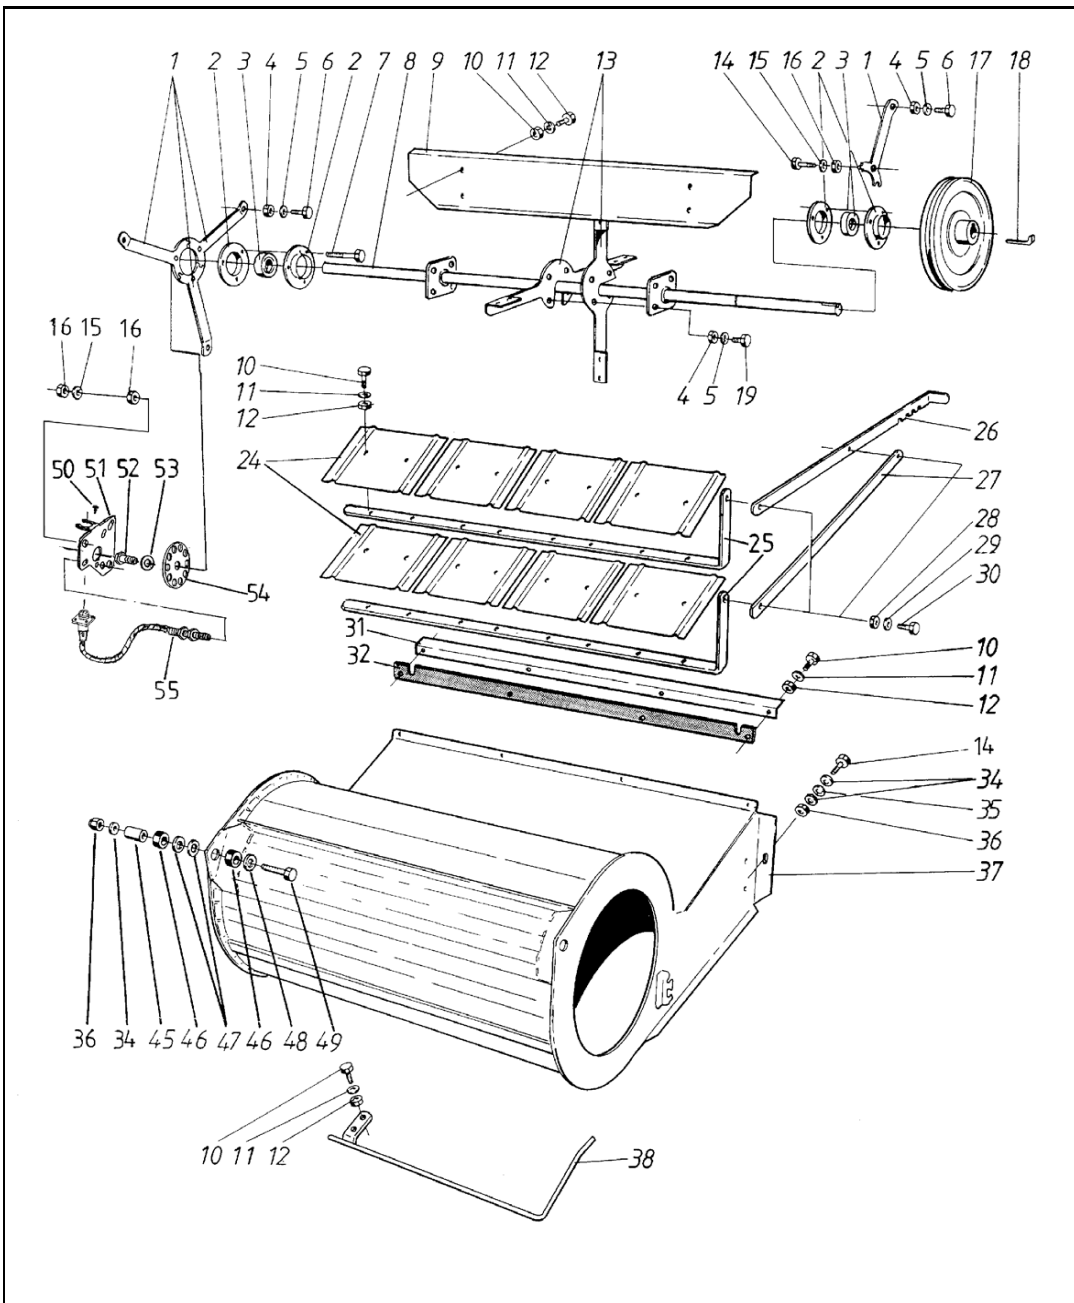

1	R680260	6	Laakeripukki	Lagerstativ	Bearing bed	Основание подшипника
2	0569322	4	Laippa	Flans	Flange	Фланец
3	0511223	2	Laakeri	Lager	Bearing	Подшипник
4	6594038	14	Lukkomutteri	Låsmutter	Lock nut	Гайка контровая
5	7400032	14	Aluslaatta	Bricka	Washer	Шайба
6	6220867	6	Ruuvi	Skruv	Screw	Винт
7	6228177	6	Ruuvi	Skruv	Screw	Винт
8	R680592	1	Akseli	Axel	Shaft	Вал
9	R680257	4	Siipi	Vinge	Wing	Крыло
10	6506034	16	Mutteri	Mutter	Nut	Гайка
11	7400030	38	Aluslaatta	Bricka	Washer	Шайба
12	6210667	38	Ruuvi	Skruv	Screw	Винт
13	R680256	4	Varsi	Stång	Bar	Граблина
14	6226167	6	Ruuvi	Skruv	Screw	Винт
15	7414471	9	Jousilaatta	Fjäderbricka	Spring washer	Шайба Гровера
16	6506434	15	Mutteri	Mutter	Nut	Гайка
17	R680605	15	Hihnapyöry	Remskiva	Pulley	Шкив
18	7712112	1	Hokkakilla	Hakkil	Gip key	Клинообразная шпонка
19	6221260	8	Ruuvi	Skruv	Screw	Винт
24	R681197	8	Levy	Plåt	Plate	Пластина
25	R681196	2	Akseli	Axel	Shaft	Вал
26	R686131	1	Säätötanko	Regl.stång	Adj. rod	Регулир. стержень
27	R686130	1	Tanko	Stång	Bar	Граблина
28	6593838	3	Lukkomutteri	Låsmutter	Lock nut	Гайка контровая
29	7400034	3	Aluslaatta	Bricka	Washer	Шайба
30	6211467	3	Ruuvi	Skruv	Screw	Винт
31	R680929	1	Tiiviste	Tätning	Packing	Уплотнитель
32	R680930	1	Tukilista	Stödlist	Support list	Опорный лист
34	7400033	11	Aluslaatta	Bricka	Washer	Шайба
35	0400588	3	Vaimennin	Dämpare	Damper	Глушитель
36	6594148	7	Lukkomutteri	Låsmutter	Lock nut	Гайка контровая
37	R680245	1	Lietso	Fläkt	Fan	Вентилятор
38	R680527	1	Vipu	Spak	Lever	Рычаг
45	R690597	2	Holkki	Bussning	Bush	Втулка
46	R618931	4	Vaimennin	Dämpare	Damper	Глушитель
47	7400038	4	Aluslaatta	Bricka	Washer	Шайба
48	7414059	2	Aluslaatta	Bricka	Washer	Шайба
49	6227567	2	Ruuvi	Skruv	Screw	Винт
50	6062814	2	Levyruuvi	Plåtskruv	Plate screw	Винт пластины
51	R694990	1	Kiinnitin	Hållare	Holder	Обойма
52	R695513	1	Anturi	Givare	Indicator	Индикатор
53	7414473	1	Jousilaatta	Fjäderbricka	Spring washer	Шайба Гровера
54	R694991	1	Pulssirauta	Pulsskiva	Puls plate	Импульсный диск
55	R695505	1	Anturi	Givare	Indicator	Индикатор