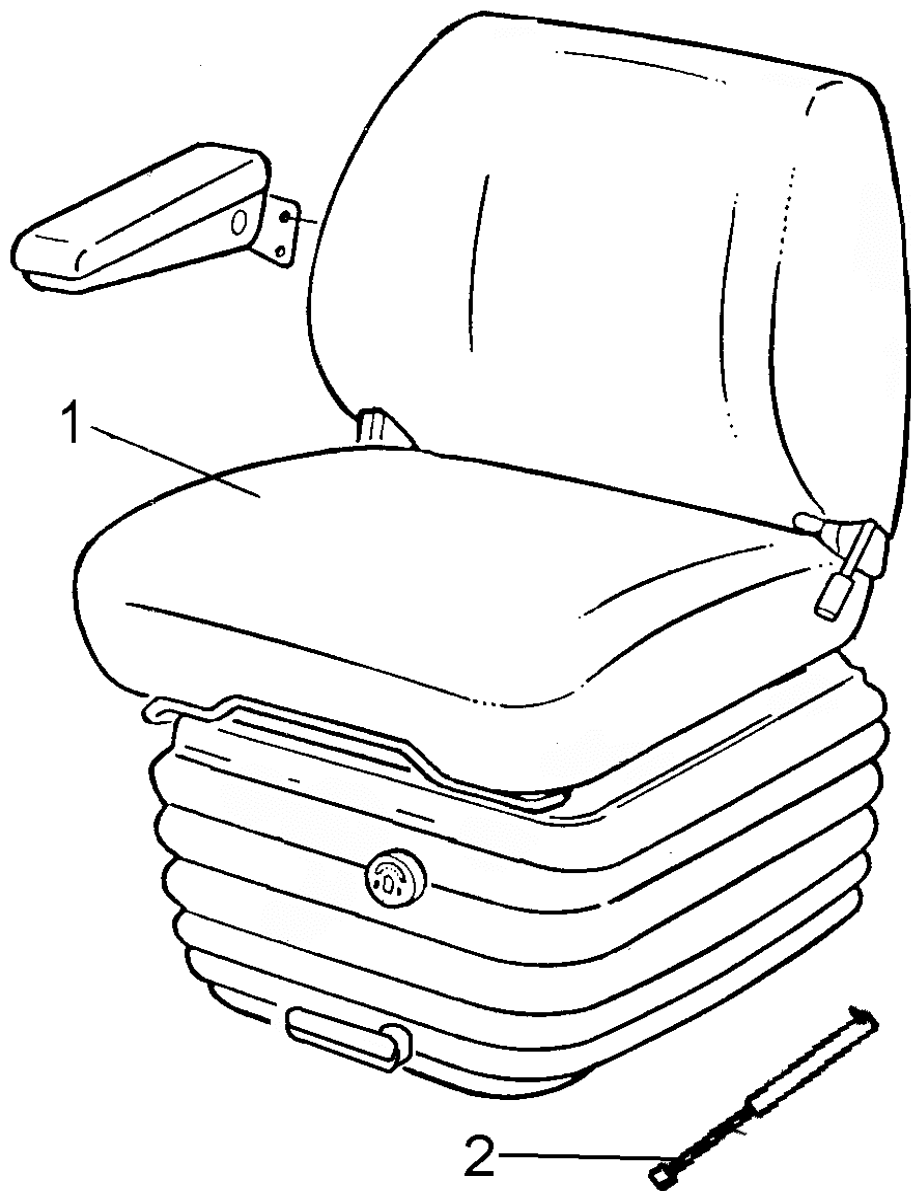

Istuin Pro
Förarstål Pro

Seat Pro
Сиденье Pro

14DD

1 0492507
1 0492508
2 0492531 A

1 Istuin
1 Istuin, ilmajousitettu
1 Kaasujousi

Sits
Sits
Gasfjäder

Seat
Seat,air suspension
Gasspring

Сиденье
Сиденье, Подушке
Газонаполненный амортизатор

A

Istuimeen 0492507 Med 0492507 With 0492507