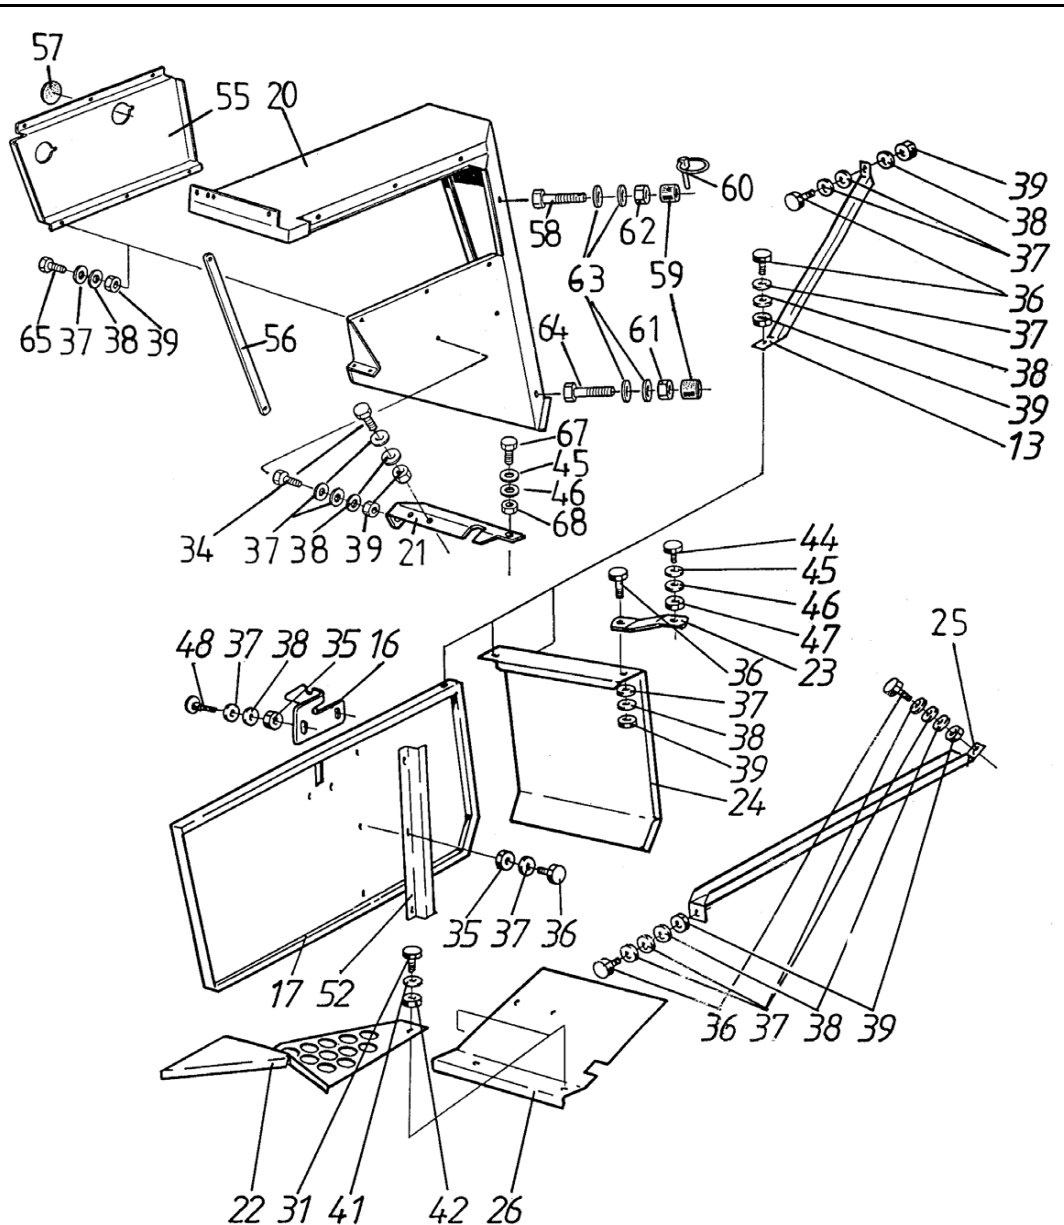

13	R694623	1	Tuki	Stöd	Support	Опора
16	R686253	1	Tuki	Stöd	Support	Опора
17	R685938	1	Alasuoja	Skydd	Guard	Защита
20	R694379	1	Lokasuoja	Stänkskärm	Mud guard	Грязевая защита
21	R685930	1	Tuki	Stöd	Support	Опора
22	R685932	1	Jäykiste	Förstyvning	Stiffening	Жесткость
23	R686152	1	Tuki	Stöd	Support	Опора
24	R685944	1	Takaseinä	Skydd	Guard	Защита
25	R686519	1	Kannatin	Stativ	Support	Опора
26	R685934	1	Takapohja	Botten	Bottom	Днище
31	6211067	14	Ruuvi	Skruv	Screw	Винт
33	R694023	1	Tuki	Stöd	Support	Опора
34	6221467	1	Ruuvi	Skruv	Screw	Винт
35	6594038	4	Lukkomutteri	Låsmutter	Lock nut	Гайка контрольная
36	6221267	10	Ruuvi	Skruv	Screw	Винт
37	7400032	20	Aluslaatta	Bricka	Washer	Шайба
38	7414469	10	Jousilaatta	Fjäderbricka	Spring washer	Шайба Гровера
39	6506234	10	Mutteri	Mutter	Nut	Гайка
41	7400030	14	Aluslaatta	Bricka	Washer	Шайба
42	6506034	6	Mutteri	Mutter	Nut	Гайка
44	6226367	2	Ruuvi	Skruv	Screw	Винт
45	7400033	2	Aluslaatta	Bricka	Washer	Шайба
46	7414471	2	Jousilaatta	Fjäderbricka	Spring washer	Шайба Гровера
47	6594148	2	Lukkomutteri	Låsmutter	Lock nut	Гайка контрольная
48	6758344	2	Lukkoruuvi	Låsskruv	Lock screw	Винт стопорный
55	R694377	1	Luukku	Lucka	Door	Дверь
56	R694378	1	Tuki	Stöd	Support	Опора
57	0839240	2	Tulppa	Lock	Cover	Покрышка
58	R694582	1	Ruuvi	Skruv	Screw	Винт
59	R694583	2	Vaimennin	Dämpare	Damper	Глушитель
60	7814281	1	Rengassokka	Ringsprint	Pin	Переходник
61	6594438	1	Mutteri	Mutter	Nut	Гайка
62	6507034	1	Mutteri	Mutter	Nut	Гайка
63	7400036	4	Aluslaatta	Bricka	Washer	Шайба
64	6242167	1	Kuusioruuvi	Skruv	Hexagonal screw	Винт
65	6220867	6	Ruuvi	Skruv	Screw	Винт
67	6226367	1	Ruuvi	Skruv	Screw	Винт
68	6506434	1	Mutteri	Mutter	Nut	Гайка