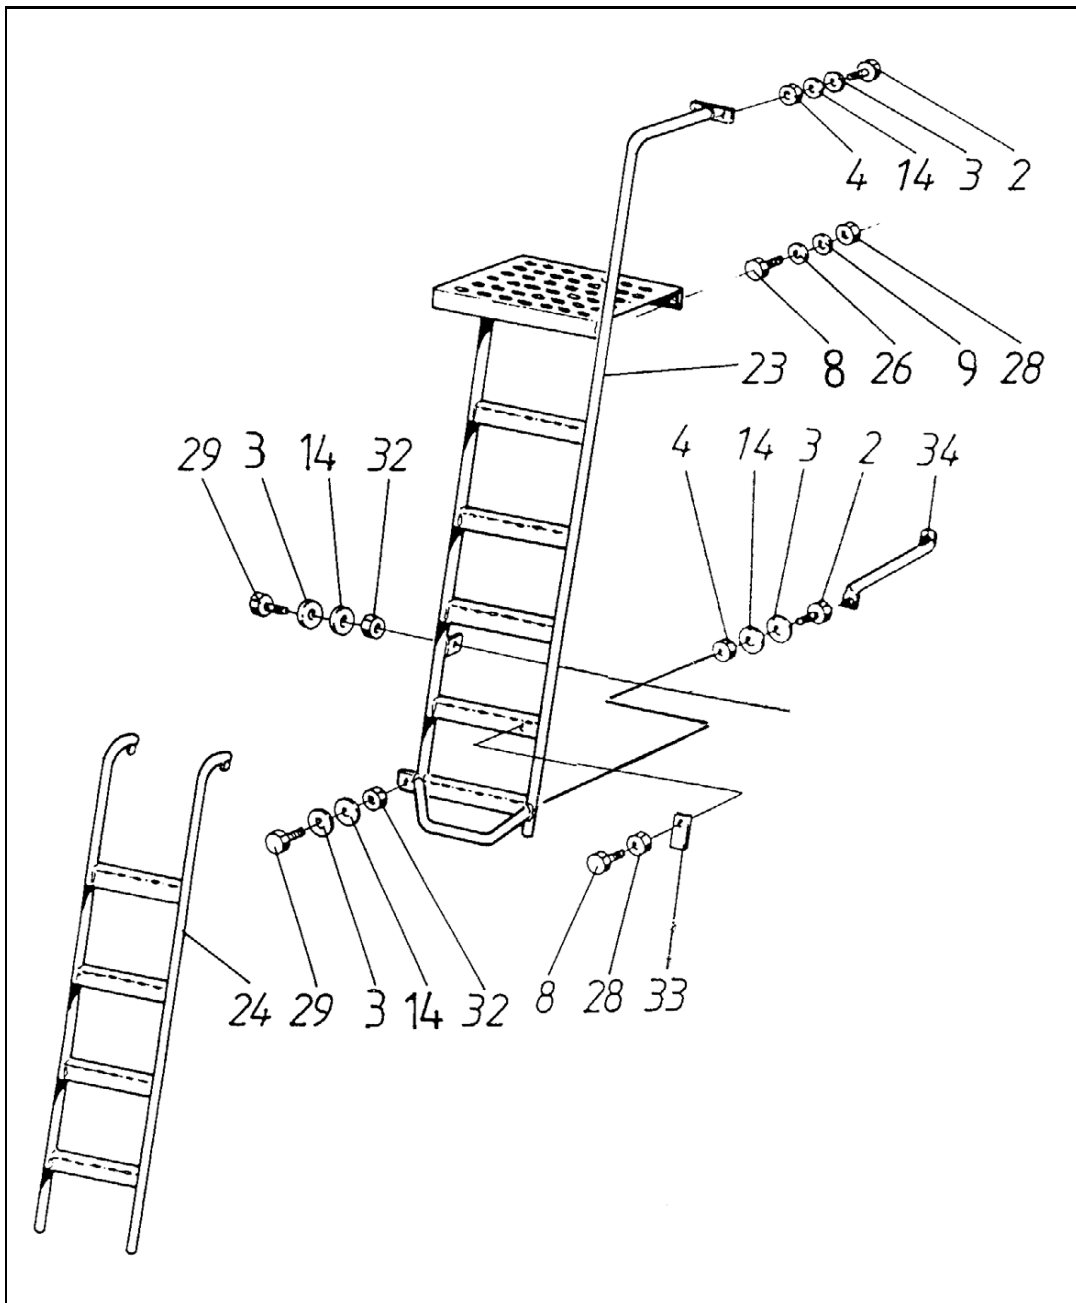

Takaportaat 200
Вактраппор 200

Rear stairs 200
Задняя лестница 200

19CB

2	6220486	16	Ruuvi	Skruv	Screw	Винт
3	7400032	24	Aluslaatta	Bricka	Washer	Шайба
4	6594038	19	Lukkomutteri	Låsmutter	Lock nut	Гайка контрольная
8	6211467	27	Ruuvi	Skruv	Screw	Винт
9	7400030	39	Aluslaatta	Bricka	Washer	Шайба
14	7414469	16	Jousilaatta	Fjäderbricka	Spring washer	Шайба рессорная
23	R686030	1	Tikkaat	Trappa	Ladder	Лестница
24	R686032	1	Jalke	Förlängning	Extension	Приставка
26	7414055	4	Aluslaatta	Bricka	Washer	Шайба
28	6593868	11	Lukkomutteri	Låsmutter	Lock nut	Гайка контрольная
29	6220486	4	Ruuvi	Skruv	Screw	Винт
32	6506234	8	Mutteri	Mutter	Nut	Гайка
33	R597919	1	Kiinnitin	Hållare	Holder	Обойма
34	R686031	1	Tuki	Stöd	Support	Опора