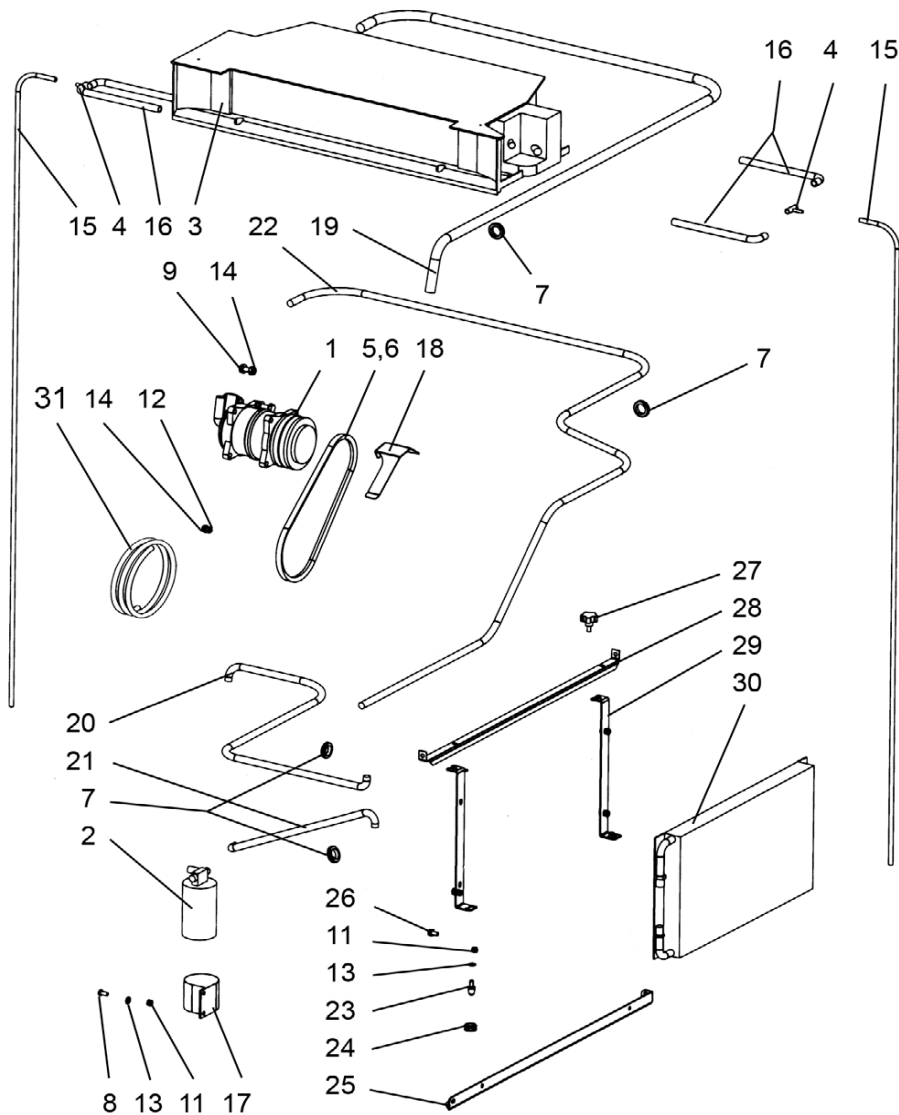

Ilmastointilaite CTA
Luftkond.anläggn. CTA

Air conditioning CTA
Кондиционер CTA

14FG

1	0492462	1	Kompressor	Kompressor	Compressor	Компрессор
2	0492463	1	Kuivain	Torkare	Drier	Испаритель
3	0492464	1	Puhallin	Flakt	Fan	Вентилятор
4	0499591	2	Liitin	Förbindning	Fitting	Штуцер
5	0613104	1	Hihna	Rem	Belt	Ремень
6	0613113	1	Kiilähihna	Kilrem	V-belt	V-Ремень
7	0633671	4	Kumi	Gummi	Rubber	Резина
8	6220867	2	Ruuvi	Skruv	Screw	Винт
9	6226567	1	Ruuvi	Skruv	Screw	Винт
10	6226977	2	Ruuvi	Skruv	Screw	Винт
11	6594038	10	Lukkomutteri	Låsmutter	Lock nut	Гайка контровая
12	6594148	3	Lukkomutteri	Låsmutter	Lock nut	Гайка контровая
13	7400032	7	Aluslaatta	Bricka	Washer	Шайба
14	7400033	5	Aluslaatta	Bricka	Washer	Шайба
15	R687057	2	Letku	Slang	Hose	Шланг
16	R687058	4	Letku	Slang	Hose	Шланг
17	R693891	1	Kiinnitin	Fäste	Fastening	Фиксатор
18	R699081	1	Hihnasuojia	Remskydd	Belt guard	Охват
19	R700913	1	Letku	Slang	Hose	Шланг
19	R700915	1	Letku	Slang	Hose	Шланг
20	R706492	1	Letku	Slang	Hose	Шланг
21	R706493	1	Letku	Slang	Hose	Шланг
22	R706494	1	Letku	Slang	Hose	Шланг
22	R707213	1	Letku	Slang	Hose	Шланг
23	R685675	1	Ruuvi	Skruv	Screw	Винт
24	0633637	1	Vaimennin	Dämpare	Damper	Глушитель
25	R706444	1	Kannatin	Hållare	Holder	Обойма
26	6220867	8	Ruuvi	Skruv	Screw	Винт
27	0871053	2	Nuppi	Knopp	Knob	Рукоять
28	R706939	1	Kannatin	Hållare	Holder	Обойма
29	R706941	2	Lista	List	List	Плата
30	0493910	1	Lauhdutin	Kondensator	Condencer	Конденсатор
31	R707350	1	Johdin kp.	Kabel kompl.	Cable kitt	Жгут