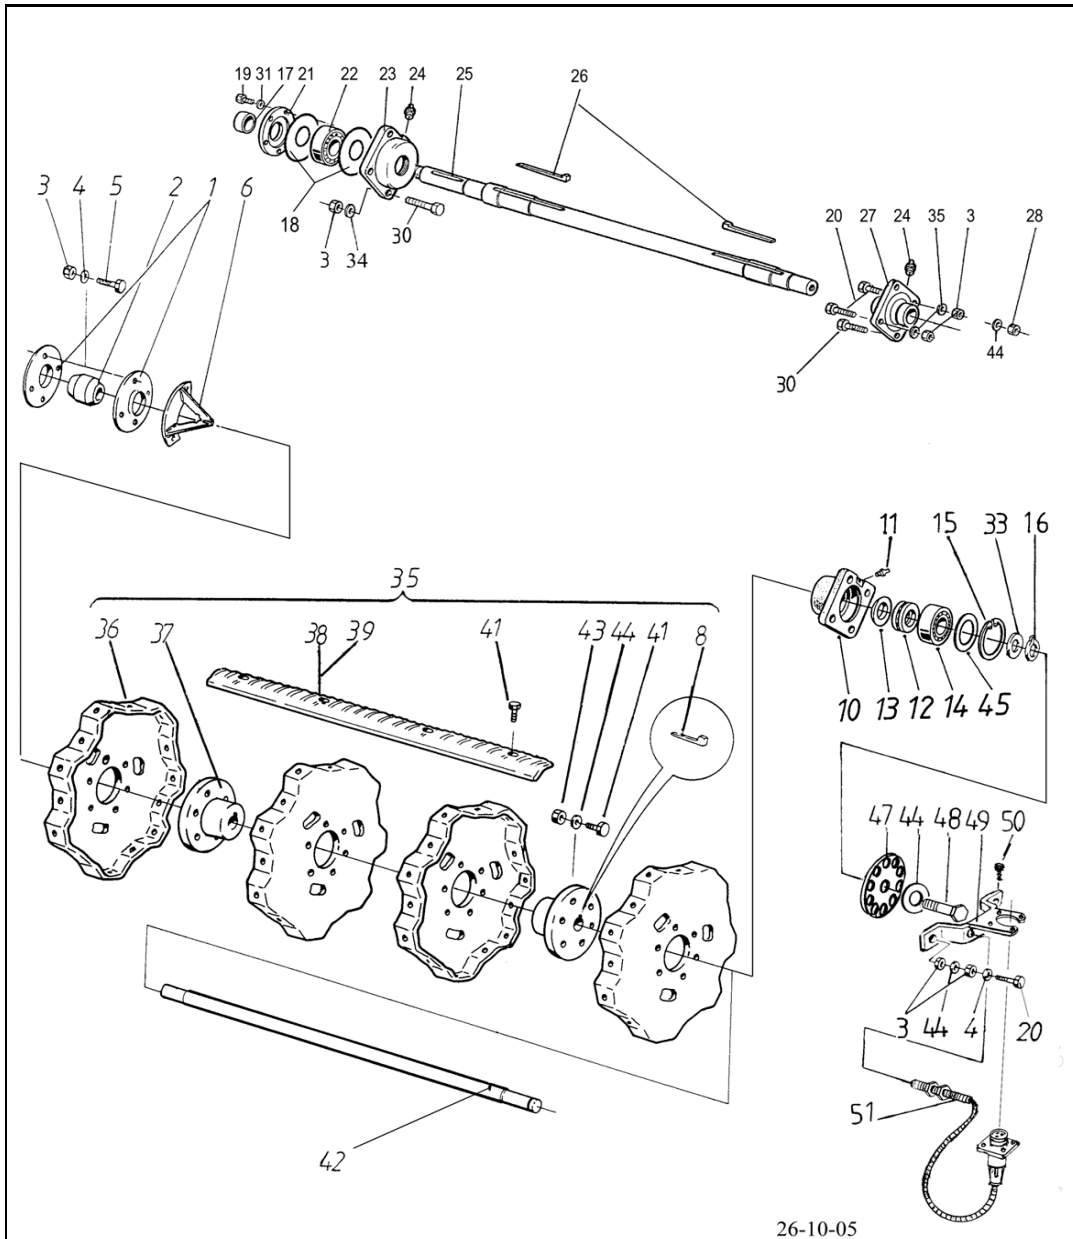

HD-puintikela
Cylinder HD

Drum HD
Барабан обмолота HD

12CC

26-10-05

1	0569324	2	Laippa	Fläns	Flange	Фланец	
2	0511228	1	Laakeri	Lager	Bearing	Подшипник	
3	6594238	10	Lukkomutteri	Låsmutter	Lock nut	Гайка контрольная	
4	7414062	8	Aluslaatta	Bricka	Washer	Шайба	
5	6232577	6	Ruuvi	Skruv	Screw	Винт	
6	R595738	1	Kietomisuoja	Lindningskydd	Winding Guard	Защитная плита	
8	7712215	3	Hokkakilla	Hakkil	Gib key	Клинообразная шпонка	
10	R693502	A	1	Laakeripesä	Lagerhus	Bearing box	Корпус подшипника
11	0252445	A	1	Voitelunippa	Smörjnippel	Nipple	Масленка
12	0505058	A	1	Laakeri	Lager	Bearing	Подшипник
13	R693503	A	1	Välirengas	Distansring	Spacer	Проставка
14	0531240	A	1	Laakeri	Lager	Bearing	Подшипник
15	7815258	A	1	Varmistinrengas	Låsring	Circlip	Пружинный кольцевой замок
16	7815047	A	1	Varmistinrengas	Låsring	Circlip	Пружинный кольцевой замок
17	R699844	B	1	Holkki	Bussning	Bush	Втулка
18	R699872	B	2	Suojalevy	Skydd	Guard	Защита
19	6221467	B	5	Ruuvi	Skruv	Screw	Винт
20	6233397	B	6	Ruuvi	Skruv	Screw	Винт
21	R699843	B	1	Kansi	Lock	Cover	Покрышка
22	0531242	B	1	Laakeri	Lager	Bearing	Подшипник
23	R699842	B	1	Laakeripesä	Lagerhus	Bearing box	Корпус подшипника
24	0252420	B	2	Nippa	Smörjnippel	Nipple	Масленка
25	R701380	B	1	Akseli	Axel	Shaft	Вал
26	7712220	B	2	Killa	Kil	Key	Шпонка
27	0550003	B	1	Laakeri	Lager	Bearing	Подшипник
28	6506631	B	4	Mutteri	Mutter	Nut	Гайка
30	6232977	B	6	Ruuvi	Skruv	Screw	Винт
31	7414469	B	5	Jousilaatta	Fjäderbricka	Spring washer	Шайба Гровера
33	7815977	B	1	Rengas	Ring	Ring	Кольцо
34	7400034	B	4	Aluslaatta	Bricka	Washer	Шайба
35	R680425	B	1	Kela	Spole	Bobbin	Магнит электр.
36	R687881	B	4	Laippa	Gavel	Flange	Фланец
37	R692526	A	2	Napa	Nav	Hub	Ступица
37	R694281	B	2	Napa	Nav	Hub	Ступица
38	R680428	B	4	Varsta, vasen	Slaga, vänster	Rasp bar l.	Бич, левый
39	R680429	B	4	Varsta, oikea	Slaga, höger	Rasp bar r.	Бич, правый
41	6232190	B	44	Ruuvi	Skruv	Screw	Винт
42	R692485	A	1	Akseli	Axel	Shaft	Вал
43	6506631	B	12	Mutteri	Mutter	Nut	Гайка
44	7414473	B	12	Jousilaatta	Fjäderbricka	Spring washer	Шайба Гровера
45	R693504	B	1	Suojalevy	Skydd	Guard	Защита
47	R694991	B	1	Pulssirauta	Pulsskiva	Puls plate	Импульсный диск
48	6231167	B	1	Ruuvi	Skruv	Screw	Винт
49	R694989	B	1	Kiinnitin	Hållare	Holder	Обойма
50	6062814	B	2	Levyruuvi	Plåtskruv	Plate screw	Винт пластины
51	R695505	B	1	Anturi	Givare	Indicator	Индикатор

A d 40 mm
B d 50 mm