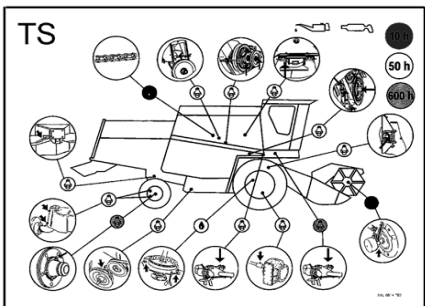

SÄÄTÄMÄÄRÄ	PUNTIKIELA	PIIRITÄLLI	PIIPALIN
OHJELMÄNÄYKÖN	TRÖSKELBÖR	SEURANTALO	PIIPAT
OHJ	TR	SE	PI
RUIS -RÄS	1000 - 1150	4 - 12	700 - 800
OHJA -OHJ	1100 - 1250	6 - 9	700 - 800
VEIKKA -VEIK	800 - 900	6 - 10	700 - 800
KAUKA -KAUK	900 - 1100	4 - 12	450 - 750
RAPSII -RAPS	750 - 850	15 - 18	550 - 650
RYPYSI -RYPIS	750 - 850	15 - 18	550 - 650
TIPOTEI -TIPOTE	850 - 950	9 - 12	500 - 550
APILA -HEIVER	900 - 1000	6	500 - 600
HEIKKE -JÄT	800 - 900	24 - 27	650 - 750
MURVUUTA -ÄÄSSYÖNKE	950 - 1050	8 - 9	500 - 600

KITKE JA IRROTA PUURAKKE ARMOITAM HOITOTIEN TYÖKÄÄNTÄMÄLLÄ
KOPPIA TÄLLI OCH PÄÄN TÄSKÖRYNEN ENDET NÄR MOTORN GÅR I TÄNDRING

SÄÄTÄMÄÄRÄ	NOSSÄLL	SE	OHJELMÄNÄYKÖN
OHJELMÄNÄYKÖN	NOSSÄLL	SE	OHJELMÄNÄYKÖN
OHJ	NOSSÄLL	SE	OHJ
RUIS -RÄS	16 - 15	12	2
OHJA -OHJ	12 - 14	12	2
VEIKKA -VEIK	12 - 14	12	2
KAUKA -KAUK	12 - 14	14	3
RAPSII -RAPS	16 - 12	5	2
RYPYSI -RYPIS	5 - 7	5	2
TIPOTEI -TIPOTE	SOULETTU	5	2
APILA -HEIVER	14 - 18	14	2
HEIKKE -JÄT	14 - 18	14	2
MURVUUTA -ÄÄSSYÖNKE	8 - 10	5	2

1	0813739	☉	1	Kelan säätöt.	Inställn.f.cyl.	Settings f.cyl.	Встроенный передний цилиндр
1	0813738	☉	1	Kelan säätöt.	Inställn.f.cyl.	Settings f.cyl.	Встроенный передний цилиндр
1	0813737	☉	1	Kelan säätöt.	Inställn.f.cyl.	Settings f.cyl.	Встроенный передний цилиндр
1	0813741	☉	1	Kelan säätöt.	Inställn.f.cyl.	Settings f.cyl.	Встроенный передний цилиндр
1	0813740	☉	1	Kelan säätöt.	Inställn.f.cyl.	Settings f.cyl.	Встроенный передний цилиндр
1	0813748	☉	1	Kelan säätöt.	Inställn.f.cyl.	Settings f.cyl.	Встроенный передний цилиндр
2	0813744	☉	1	Seul. säätöt. kko	Sällinst.tab.	Sieve settings	Установки решета
2	0813743	☉	1	Seul. säätöt. kko	Sällinst.tab.	Sieve settings	Установки решета
2	0813742	☉	1	Seul. säätöt. kko	Sällinst.tab.	Sieve settings	Установки решета
2	0813746	☉	1	Seul. säätöt. kko	Sällinst.tab.	Sieve settings	Установки решета
2	0813745	☉	1	Seul. säätöt. kko	Sällinst.tab.	Sieve settings	Установки решета
2	0813747	☉	1	Seul. säätöt. kko	Sällinst.tab.	Sieve settings	Установки решета
3	0812837	☉	1	Tarra	Dekal	Transfer	Указатель
4	0812749	→ 555417	1	Voitelutarra	Smörjning	Lubrication	Масленка
4	0814728	→ 555418	1	Voitelutarra	Smörjning	Lubrication	Масленка
5	0812748	→ 555417	1	Voitelutarra	Smörjning	Lubrication	Масленка
5	0814726	→ 555418	1	Voitelutarra	Smörjning	Lubrication	Масленка
6	0813735		1	Tarra-arkki	Dekalark	Transfer sheet	Шкала передачи
7	0813734		1	Tarra	Dekal	Transfer	Указатель
8	0813736		1	Tarra-arkki	Dekalark	Transfer sheet	Шкала передачи
9	0813693		0	Tarra	Dekal	Transfer	Указатель
10	0813727		1	Tarra	Dekal	Transfer	Указатель
11	0814703	TS	1	Voitelutarra TS	Smörjdekal TS	Lubrication TS	
12	0814702	TS	1	Voitelutarra TS	Smörjdekal TS	Lubrication TS