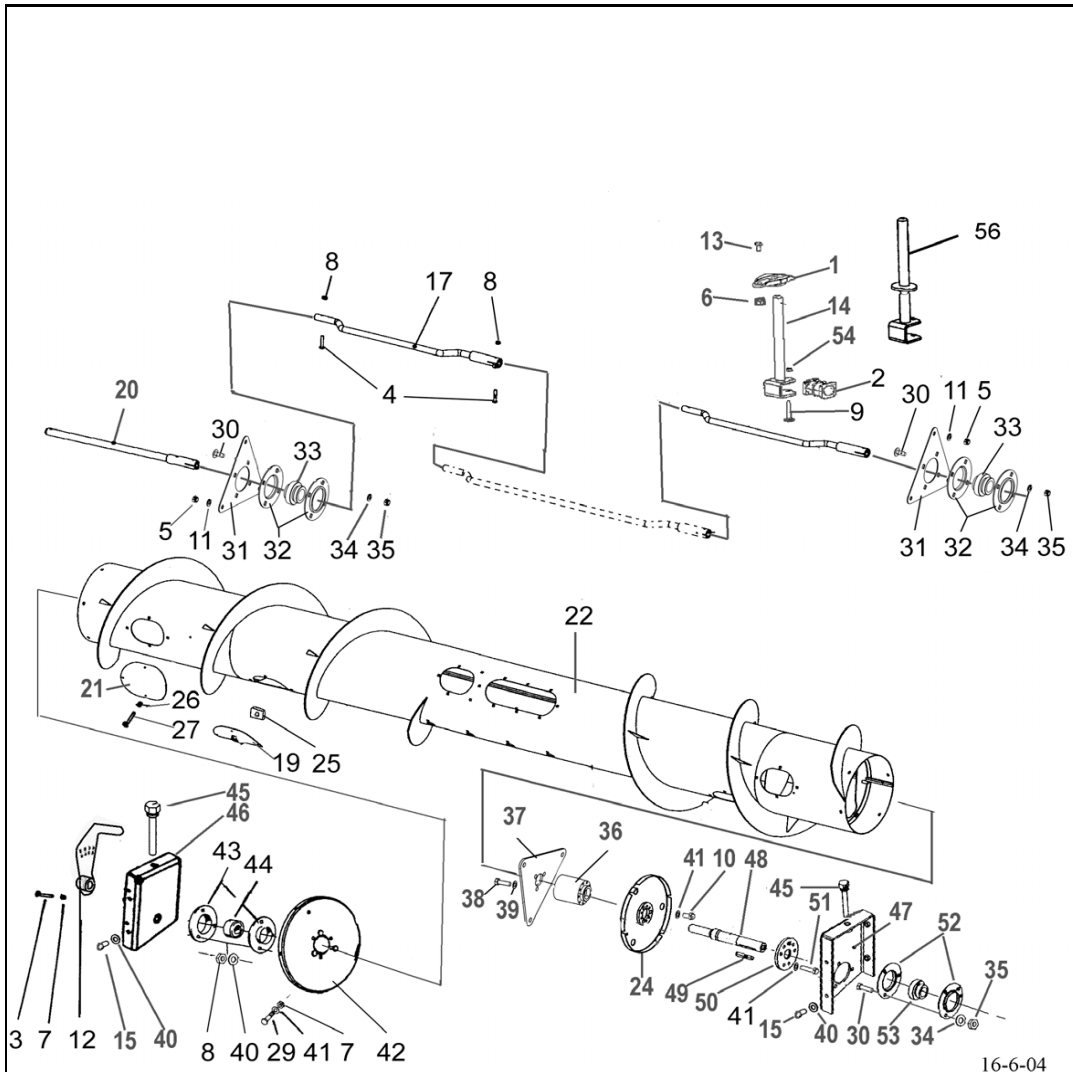

Päivitys 10-9-08

Updated 10-9-08

SR 2035 - SR 2085

0814074

4/09

Syöttöruuvi 4,8m
Inmatningskruv 4,8m

Feeder auger 4,8m
Загрузочный шнек жатки 4,8 м

11NL