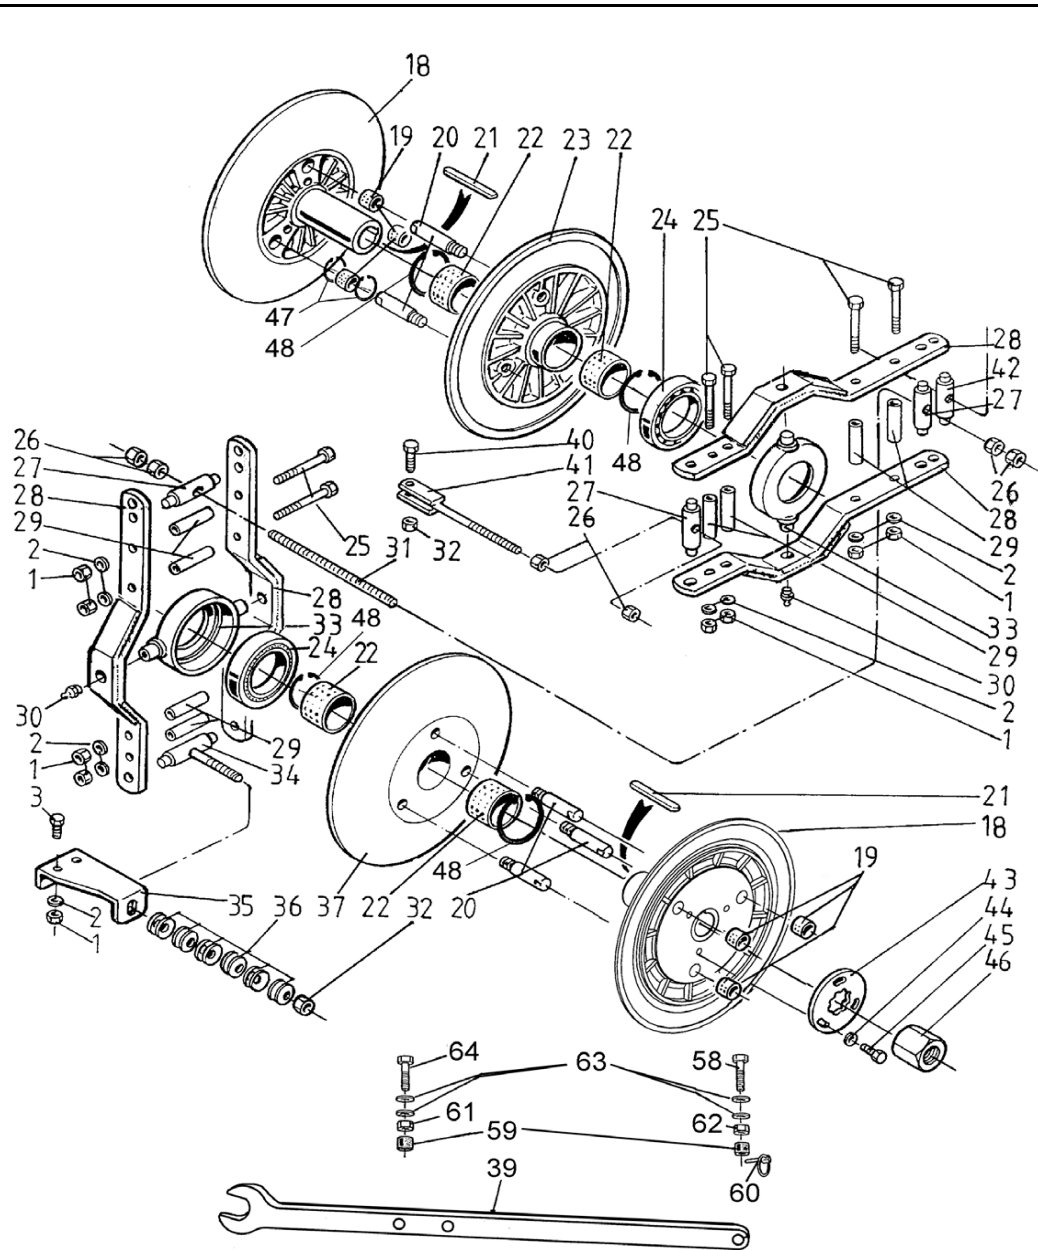

Kelamuutin 400-1150 I--> 555422
Cylindervariator 400-1150 I--> 555422

Cylinder variator 400-1150 I--> 555422
Вариатор барабана 400-1150 I--> 555422

12EP

1	6506434	14	Mutteri	Mutter	Nut	Гайка
2	7414471	14	Jousilaatta	Fjäderbricka	Spring washer	Шайба Гровера
3	6226567	6	Ruuvi	Skruv	Screw	Винт
18	R694268	2	Muut.pyörä kiin.	Var.hjul fast	Pulley stat.	Блин шкива неподвижный
19	0553031	6	Laakeriholkki	Bussning	Bush	Втулка
20	R694277	6	Tappi	Tapp	Pin	Переходник
21	7716160	2	Kiila	Kil	Key	Шпонка
22	0553033	4	Laakeriholkki	Bussning	Bush	Втулка
23	R694269	1	Muut.pyörä liik.	Var.hjul rörl.	Pulley mov.	Блин шкива подвижный
24	0502039	2	Kuulalaakeri	Lager	Bearing	Подшипник
25	6229167	8	Ruuvi	Skruv	Screw	Винт
26	6506634	6	Mutteri	Mutter	Nut	Гайка
27	R694435	3	Tappi	Tapp	Pin	Переходник
28	R686431	2	Säätövarsi	Justerarm	Adj.rod	Регулир. стержень
29	R694436	8	Väliputki	Mellanrör	Pipe	Трубка
30	0252420	2	Nippa	Smörjnippel	Nipple	Масленка
31	R686437	1	Välitanko	Mellanstång	Interm.rod	Внутр. стержень
32	6594238	2	Lukkomutteri	Låsmutter	Lock nut	Гайка контрольная
33	R694276	2	Laakeripesä	Lagerbox	Bearing box	Корпус подшипника
34	R694432	1	Ruuvi	Skruv	Screw	Винт
35	R694431	1	Tuki	Stöd	Support	Опора
36	0410122	12	Lautasjousi	Tallriksfjäder	Disk spring	Пружина диска
37	R694273	1	Muut.pyörä liik.	Var.hjul rörl.	Pulley mov.	Блин шкива подвижный
39	R700849	1	Avain	Nyckel	Key	Шпонка
40	6231767	1	Ruuvi	Skruv	Screw	Винт
41	R680717	1	Sideruuvi	Skruv	Screw	Винт
42	R694434	1	Mutteritappi	Muttertapp	Nut pin	Распорный палец
43	R694289	1	Lukkolevy	Låsplåt	Locking plate	Стопорная шайба
44	7414473	3	Jousilaatta	Fjäderbricka	Spring washer	Шайба Гровера
45	6231167	3	Ruuvi	Skruv	Screw	Винт
46	R694290	1	Mutteri	Mutter	Nut	Гайка
47	7815951	12	Varmistinrengas	Låsring	Circlip	Пружинный кольцевой замок
48	7815950	4	Varmistinrengas	Låsring	Circlip	Пружинный кольцевой замок
49	R687119	2	Säätövarsi	Justerarm	Adj.rod	Регулир. стержень