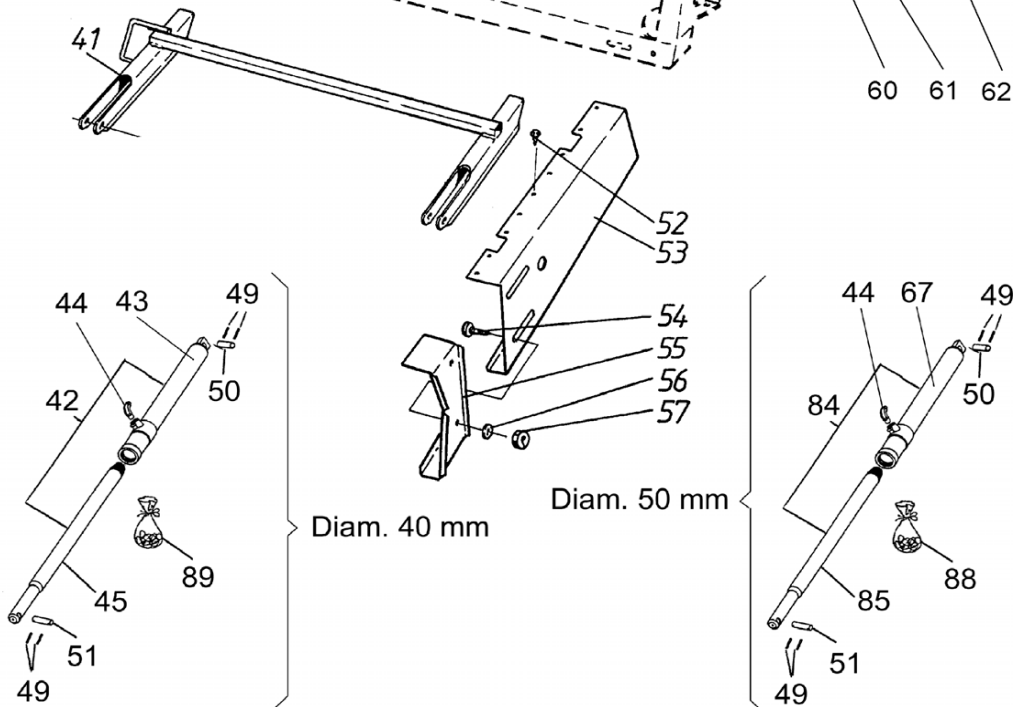

41	R686266		1	Lukitsin	Regel	Latch	Замок
42	R695960	40 mm	2	Nostosylinteri kp	Cylinder, kompl.	Cylinder, assy	Цилиндр в сборе
43	R695958	40 mm	2	Sylinteri	Cylinder	Cylinder	Цилиндр
44	0629350		2	Liitin	Förbindning	Fitting	Штуцер
45	R685720	∅ 40 mm	2	Mäntä	Kolv	Piston	Поршень
49	7812204		8	Saksisokka	Saxpinne	Split pin	Шплинт
50	R592613		2	Tappi	Tapp	Pin	Переходник
51	R679235		2	Tappi	Tapp	Pin	Переходник
52	7268607		9	Levyruuvi	Plåtskruv	Plate screw	Винт пластины
53	R685899		1	Suoja	Skydd	Guard	Защита
54	6758344		2	Lukkoruuvi	Låsskruv	Lock screw	Винт стопорный
55	R685901		1	Suoja	Skydd	Guard	Защита
56	7400032		2	Aluslaatta	Bricka	Washer	Шайба
57	6594038		2	Lukkomutteri	Låsmutter	Lock nut	Гайка контрольная
60	6211060		4	Ruuvi	Skruv	Screw	Винт
61	6593838		4	Lukkomutteri	Låsmutter	Lock nut	Гайка контрольная
62	R686308		2	Kiinnitin	Hållare	Fastening	Фиксатор
67	R695957	50 mm	2	Sylinteri	Cylinder	Cylinder	Цилиндр
84	R695959	50 mm	2	Nostosylinteri kp	Cylinder, kompl.	Cylinder, assy	Цилиндр в сборе
85	R695955	50 mm	2	Mäntä	Kolv	Piston	Поршень
88	0493997	50 mm	1	Tiivistesarja	Tätning serie	seal set	Комплект метизов
89	0493998	40 mm	1	Tiivistesarja	Tätning serie	seal set	Комплект метизов