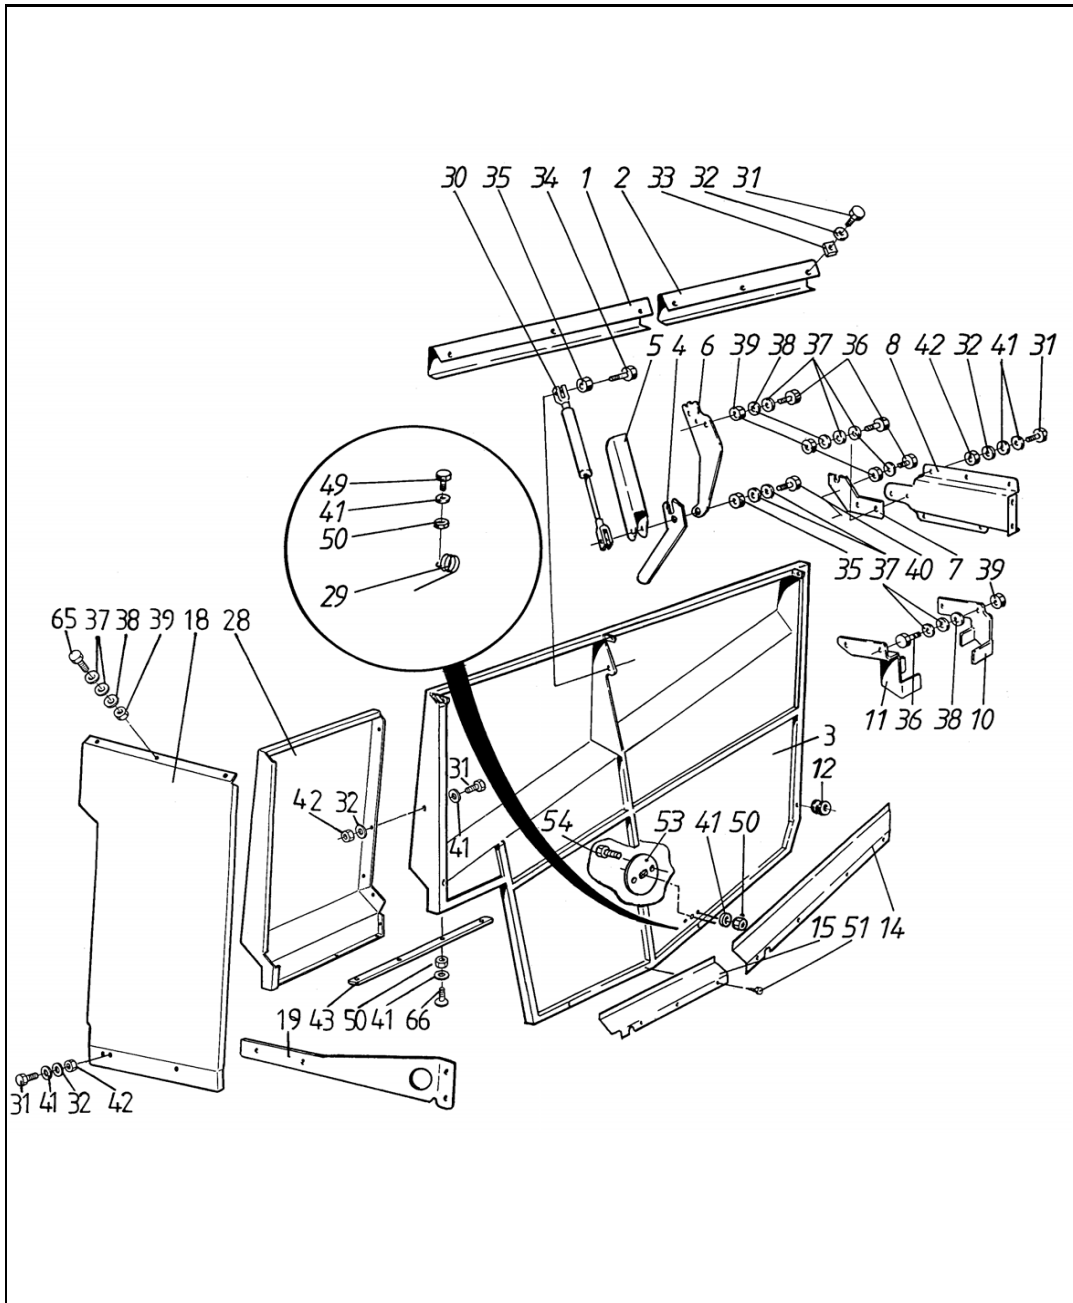

1 R694089	1 Peitelevy	Täckplåt	Cover plate	Накладка
2 R686025	1 Peitelevy	Skydd	Guard	Защита
3 R686089	1 Sivusuoja	Skydd	Guard	Защита
4 R686315	1 Kahva	Handtag	Handle	Рукоятка
5 R685948	1 Lukitsin	Regel	Latch	Замок
6 R686189	1 Koukku	Krok	Hook	Зацеп
7 R686190	1 Koukku	Krok	Hook	Зацеп
8 R686217	1 Kannatin	Stativ	Support	Опора
10 R694594	1 Tuki	Stöd	Support	Опора
11 R694593	1 Tuki	Stöd	Support	Опора
12 0633567	2 Eristin	Isolator	Insulator	Изолятор
14 R686725	1 Levy	Plåt	Plate	Пластина
15 R686727	1 Levy	Plåt	Plate	Пластина
18 R693959	1 Etusuoja	Skydd	Guard	Защита
19 R686394	1 Kannatin	Stativ	Support	Опора
28 R693498	1 Suoja	Skydd	Guard	Защита
29 R683424	1 Piikki	Pigg	Barb	Шип
30 0400526	1 Kaasujousi	Gasfjäder	Gasspring	Газонаполненный амортизатор
31 6211067	14 Ruuvi	Skruv	Screw	Винт
32 7414465	14 Jousilaatta	Fjäderbricka	Spring washer	Шайба Гровера
33 6561112	6 Korimutteri	Mutter	Nut	Гайка
34 6221467	1 Ruuvi	Skruv	Screw	Винт
35 6594038	4 Lukkomutteri	Låsmutter	Lock nut	Гайка контровая
36 6221267	10 Ruuvi	Skruv	Screw	Винт
37 7400032	20 Aluslaatta	Bricka	Washer	Шайба
38 7414469	10 Jousilaatta	Fjäderbricka	Spring washer	Шайба Гровера
39 6506234	10 Mutteri	Mutter	Nut	Гайка
40 6222277	1 Ruuvi	Skruv	Screw	Винт
41 7400030	14 Aluslaatta	Bricka	Washer	Шайба
42 6506034	6 Mutteri	Mutter	Nut	Гайка
43 R694023	1 Tuki	Stöd	Support	Опора
49 6211467	2 Ruuvi	Skruv	Screw	Винт
50 6593838	4 Lukkomutteri	Låsmutter	Lock nut	Гайка контровая
51 7268607	7 Levyruuvi	Plåtskruv	Plate screw	Винт пластины
53 R693066	1 Tukilevy	Stödplåt	Support plate	Опорная пластина
54 6210667	2 Ruuvi	Skruv	Screw	Винт
65 6220867	6 Ruuvi	Skruv	Screw	Винт
66 6069514	4 Ruuvi	Skruv	Screw	Винт