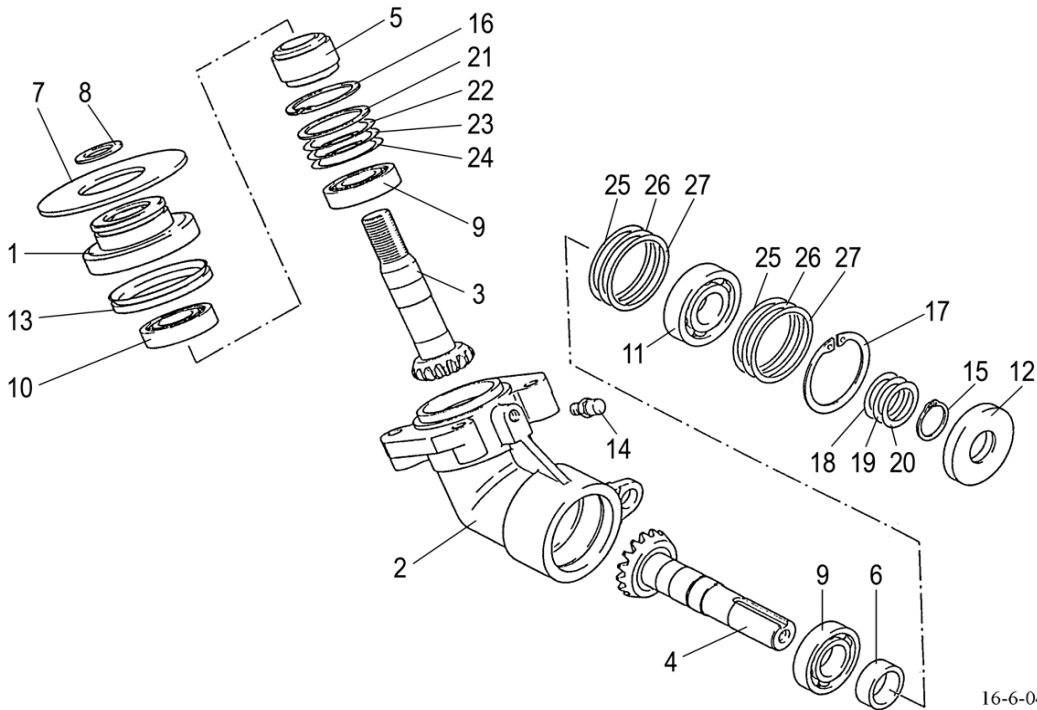

Täyttöruuvien kulmavaihte
Påfyllningskruvens vinkelväxel

Filling auger's bevel gear unit
Угловой редуктор загрузочного шнека

13CD

1	0482650	1	Kansi	Lock	Cover	Покрышка
2	0482651	1	Kotelo	Hus	Housing	Кожух
3	0482652	1	Akseli	Axel	Shaft	Вал
4	0482653	1	Akseli	Axel	Shaft	Вал
5	0482654	1	Holkki	Bussning	Bush	Втулка
6	0482655	1	Holkki	Bussning	Bush	Втулка
7	0482656	1	Levy	Plåt	Plate	Пластина
8	0482657	1	Välilevy	Mellanbricka	Washer	Шайба
9	0482658	2	Kuulalaakeri	Lager	Bearing	Подшипник
10	0482659	1	Kuulalaakeri	Lager	Bearing	Подшипник
11	0482660	1	Kuulalaakeri	Lager	Bearing	Подшипник
12	0482661	1	Tiivisterengas	Tättningsring	Seal ring	Уплотнительное кольцо
13	0482662	1	Rengas	Ring	Ring	Кольцо
14	0482663	1	Huohotin	Luftventil	Breather	Сапун
15	0482664	1	Varmistinrenkas	Låsring	Circlip	Пружинный кольцевой замок
16	0482665	1	Varmistinrenkas	Låsring	Circlip	Пружинный кольцевой замок
17	0482666	1	Varmistinrenkas	Låsring	Circlip	Пружинный кольцевой замок
18	0482667	1	Säätölevy	Reglerplåt	Adj.plate	Регулир. пластина
19	0482668	1	Säätölevy	Reglerplåt	Adj.plate	Регулир. пластина
20	0482669	1	Säätölevy	Reglerplåt	Adj.plate	Регулир. пластина
21	0482670	1	Säätölevy	Reglerplåt	Adj.plate	Регулир. пластина
22	0482671	1	Säätölevy	Reglerplåt	Adj.plate	Регулир. пластина
23	0482672	1	Säätölevy	Reglerplåt	Adj.plate	Регулир. пластина
24	0482673	1	Säätölevy	Reglerplåt	Adj.plate	Регулир. пластина
25	0482674	2	Säätölevy	Reglerplåt	Adj.plate	Регулир. пластина
26	0482675	2	Säätölevy	Reglerplåt	Adj.plate	Регулир. пластина
27	0482676	2	Säätölevy	Reglerplåt	Adj.plate	Регулир. пластина