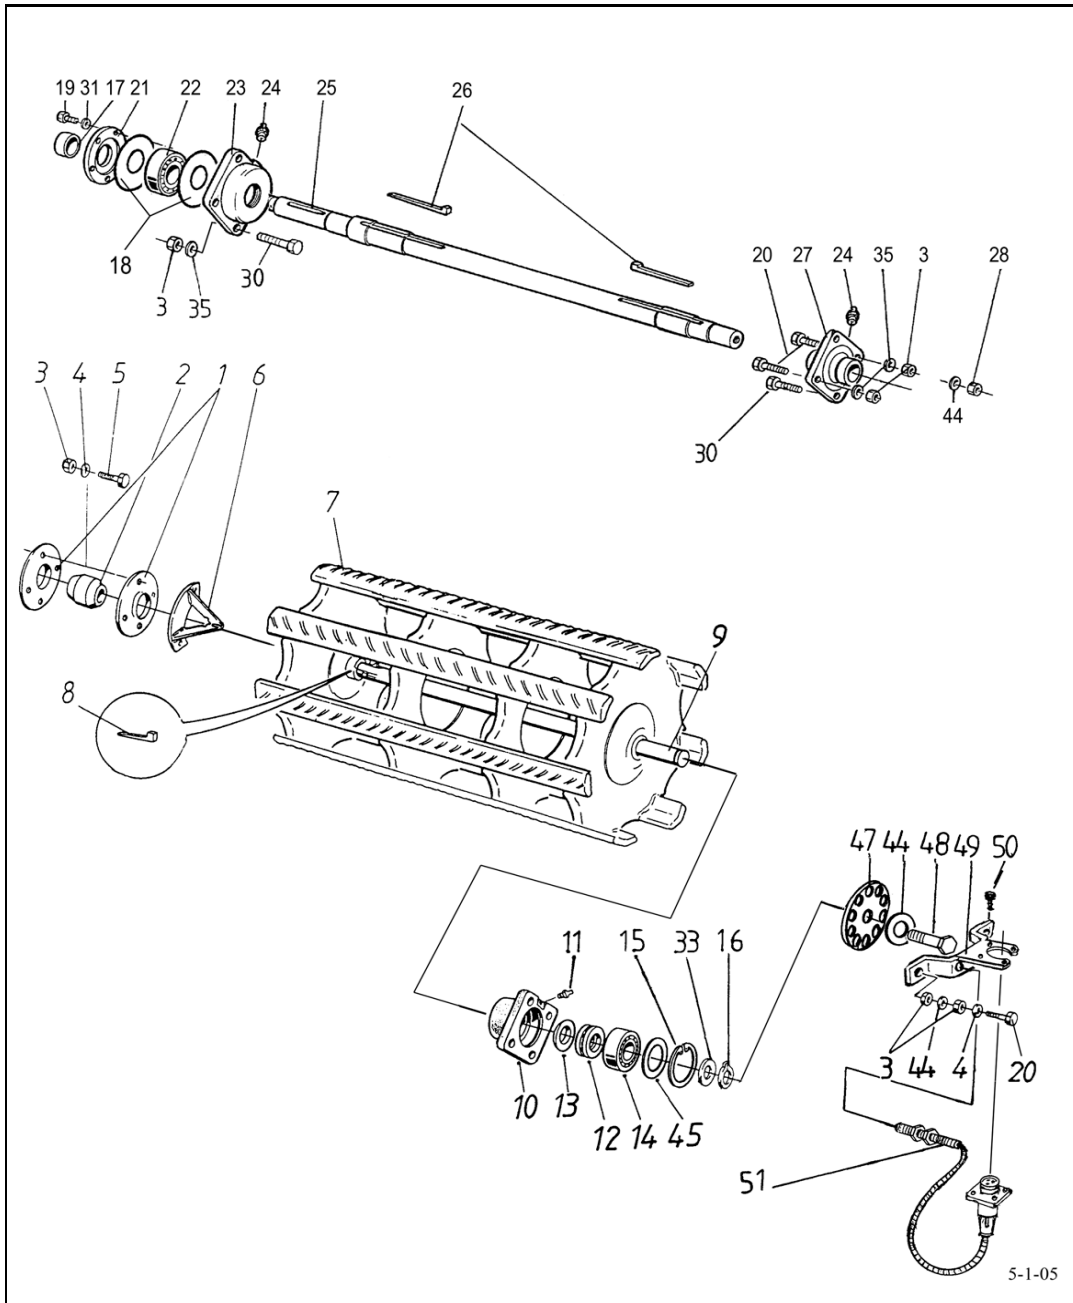

Hitsattu pintikela MD
Cylinder, svetsad MD

Drum, welded MD
Барaban обмолота, сварная конструкция MI

12CB

1	0569324	A	2	Laippa	Fläns	Flange	Фланец	
2	0511228	A	1	Laakeri	Lager	Bearing	Подшипник	
3	6594238		10	Lukkomutteri	Låsmutter	Lock nut	Гайка контровая	
4	7414062		8	Aluslaatta	Bricka	Washer	Шайба	
5	6232577		6	Ruuvi	Skruv	Screw	Винт	
6	R595738	A	1	Kietomissuoja	Lindningsskydd	Winding Guard	Защитная плита	
7	R686015	A	→ 555442	1	Kela	Spole	Bobbin	Магнит электр.
7	R701370	B	→ 555443	1	Kela	Spole	Bobbin	Магнит электр.
8	7712215	A	→ 555442	3	Hokkakilla	Hakkil	Gib key	Клинообразная шпонка
9	R686314	A	→ 555442	1	Akseli	Axel	Shaft	Вал
10	R693502	A	1	Laakeripesä	Lagerhus	Bearing box	Корпус подшипника	
11	0252445	A	1	Voitelunippa	Smörjnippel	Nipple	Масленка	
12	0505058	A	1	Laakeri	Lager	Bearing	Подшипник	
13	R693503	A	1	Välirengas	Distansring	Spacer	Проставка	
14	0531240	A	1	Laakeri	Lager	Bearing	Подшипник	
15	7815258	A	1	Varmistinrengas	Låsring	Circlip	Пружинный кольцевой замок	
16	7815047	A	1	Varmistinrengas	Låsring	Circlip	Пружинный кольцевой замок	
17	R699844	B	1	Holkki	Bussning	Bush	Втулка	
18	R699872	B	2	Suojalevy	Skydd	Guard	Защита	
19	6221467	B	5	Ruuvii	Skruv	Screw	Винт	
20	6233397		4	Ruuvii	Skruv	Screw	Винт	
21	R699843	B	1	Kansi	Lock	Cover	Покрышка	
22	0531242	B	1	Laakeri	Lager	Bearing	Подшипник	
23	R699842	B	1	Laakeripesä	Lagerhus	Bearing box	Корпус подшипника	
24	0252420	B	2	Nippa	Smörjnippel	Nipple	Масленка	
25	R701380	B	→ 555443	1	Akseli	Axel	Shaft	Вал
26	7712220	B	→ 555443	2	Killa	Kil	Key	Шпонка
27	0550003	B	1	Laakeri	Lager	Bearing	Подшипник	
28	6506631	B	4	Mutteri	Mutter	Nut	Гайка	
30	6232977	B	6	Ruuvii	Skruv	Screw	Винт	
31	7414469	B	5	Jousilaatta	Fjäderbricka	Spring washer	Шайба Гровера	
33	7815977	A	1	Rengas	Ring	Ring	Кольцо	
35	7400034	B	8	Aluslaatta	Bricka	Washer	Шайба	
44	7414473		16	Jousilaatta	Fjäderbricka	Spring washer	Шайба Гровера	
45	R693504		1	Suojalevy	Skydd	Guard	Защита	
47	R694991		1	Pulssirauta	Pulsskiva	Puls plate	Импульсный диск	
48	6231167		1	Ruuvii	Skruv	Screw	Винт	
49	R694989		1	Kiinnitin	Hållare	Holder	Обойма	
50	6062814		2	Levyruuvii	Plåtskruv	Plate screw	Винт пластины	
51	R695505		1	Anturi	Givare	Indicator	Индикатор	
			A	d 40 mm				
			B	d 50 mm				
			Paivitetty 8-11-05		Updated 8-11-05			
			SR 2035 - SR 2085		0814074		4/09	