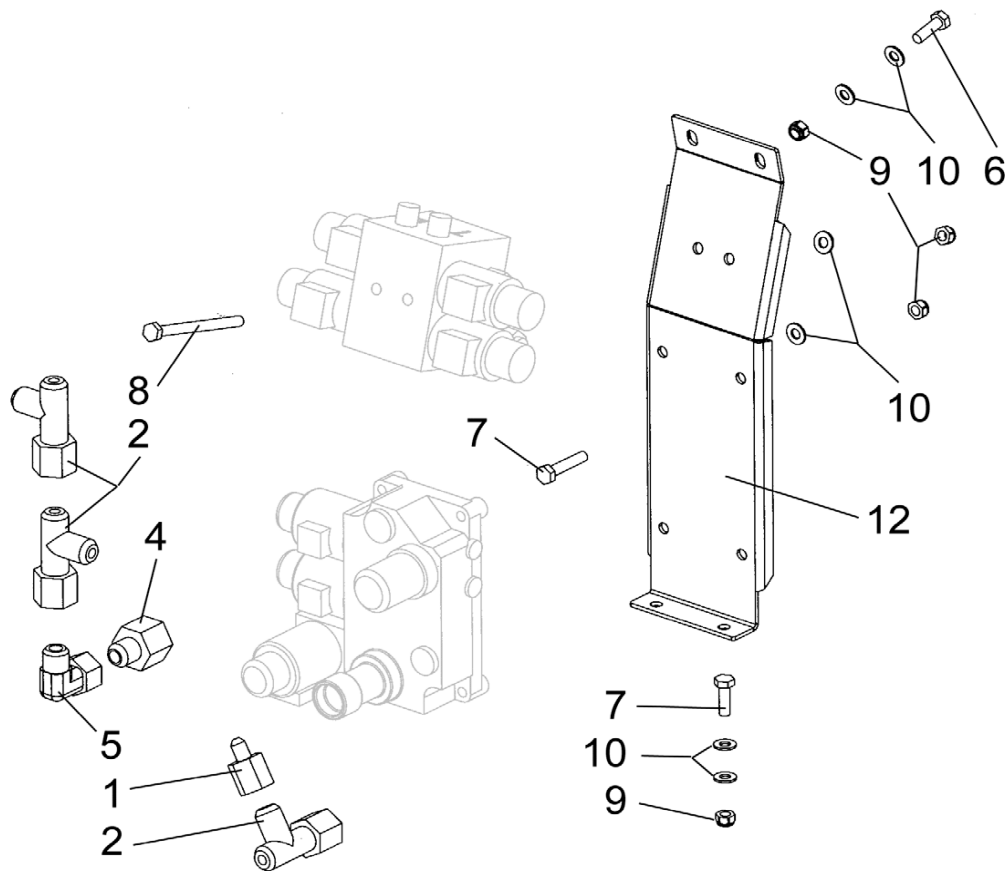

Venttiiliteline CIT
Ventil ställning CIT

Valve rack CIT
Кронштейн крепежа распределителей CIT

18BB

1	0450290	1	Liitin	Förbindning	Fitting	Штуцер
2	0450385	3	Liitin	Förbindning	Fitting	Штуцер
4	0499683	1	Supistusyhde	Förbindning	Fitting	Штуцер
5	0629439	1	Kulmalliitin	Förbindning	Fitting	Штуцер
6	6221460	4	Ruuvi	Skruv	Screw	Винт
7	6222067	3	Ruuvi	Skruv	Screw	Винт
8	6224070	2	Ruuvi	Skruv	Screw	Винт
9	6594038	9	Lukkomutteri	Låsmutter	Lock nut	Гайка контрольная
10	7400032	13	Aluslaatta	Bricka	Washer	Шайба
12	R700467	1	Teline	Stativ	Rack	Опора