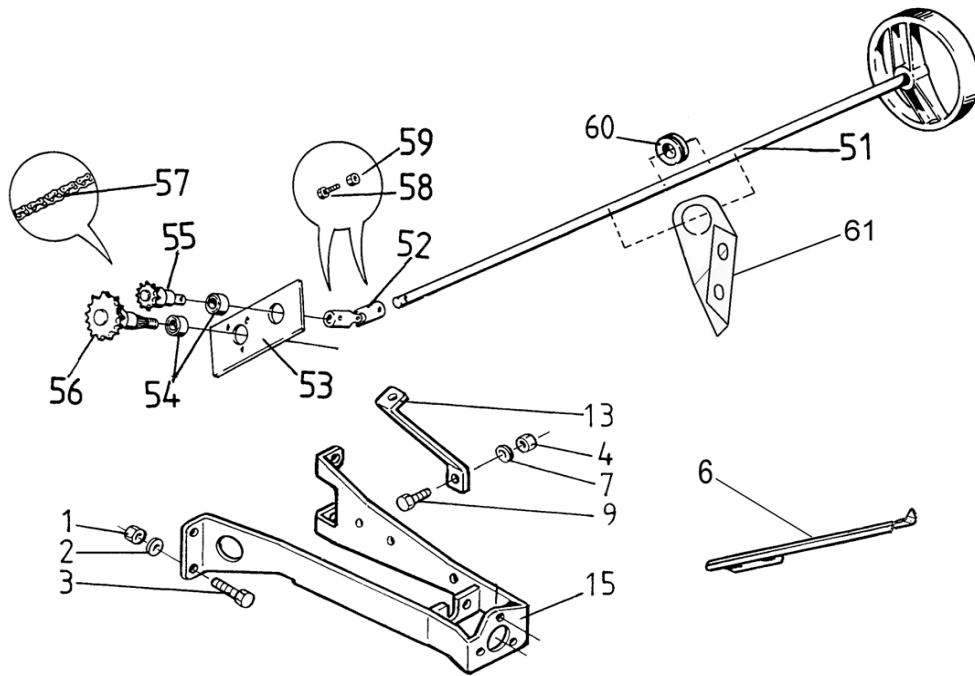

Muutinpyörästön säätö, mek. b 50mm
Mekanisk variatorregli. b 50 mm

Mechanical variator adjustment b 50 mm
Механ.регулировка диапазона вариатора b !

12EK

1	6506434	14	Mutteri	Mutter	Nut	Гайка
2	7414471	14	Jousilaatta	Fjäderbricka	Spring washer	Шайба Гровера
3	6226567	6	Ruuvi	Skruv	Screw	Винт
4	6506234	4	Mutteri	Mutter	Nut	Гайка
6	R698038	1	Osotin	Visare	Pointer	Указатель
7	7414469	4	Jousilaatta	Fjäderbricka	Spring washer	Шайба Гровера
9	6221667	4	Ruuvi	Skruv	Screw	Винт
13	R686673	1	Tuki	Stöd	Support	Опора
15	R694286	1	Teline	Hållare	Holder	Обойма
51	R691300	1	Säätölaite	Regl.anordn.	Setting device	Задатчик оборотов
52	R691299	1	Nivel	Kulled	Joint	Муфта соединительная
53	R691212	1	Tukilevy	Stödplåt	Support plate	Опорная пластина
54	0502338	2	Kuulalaakeri	Lager	Bearing	Подшипник
55	R691216	1	Ketjupyörä	Kedjehjul	Sprocket	Звездочка
56	R691215	1	Ketjupyörä	Kedjehjul	Sprocket	Звездочка
57	0657211	1	Ketju	Kedja	Chain	Цепь
58	6211877	2	Ruuvi	Skruv	Screw	Винт
59	6593838	2	Lukk Mutteri	Låsmutter	Lock nut	Гайка контровая
60	0552096	1	Laakeriholkki	Lagerholk	Bearing bush	Втулка подшипника
61	R691238	1	Laakerikorva	Hållare	Holder	Обойма

A

Vain avo-ohjaamo Operator's platform Fahrerstan Plate forme de condu