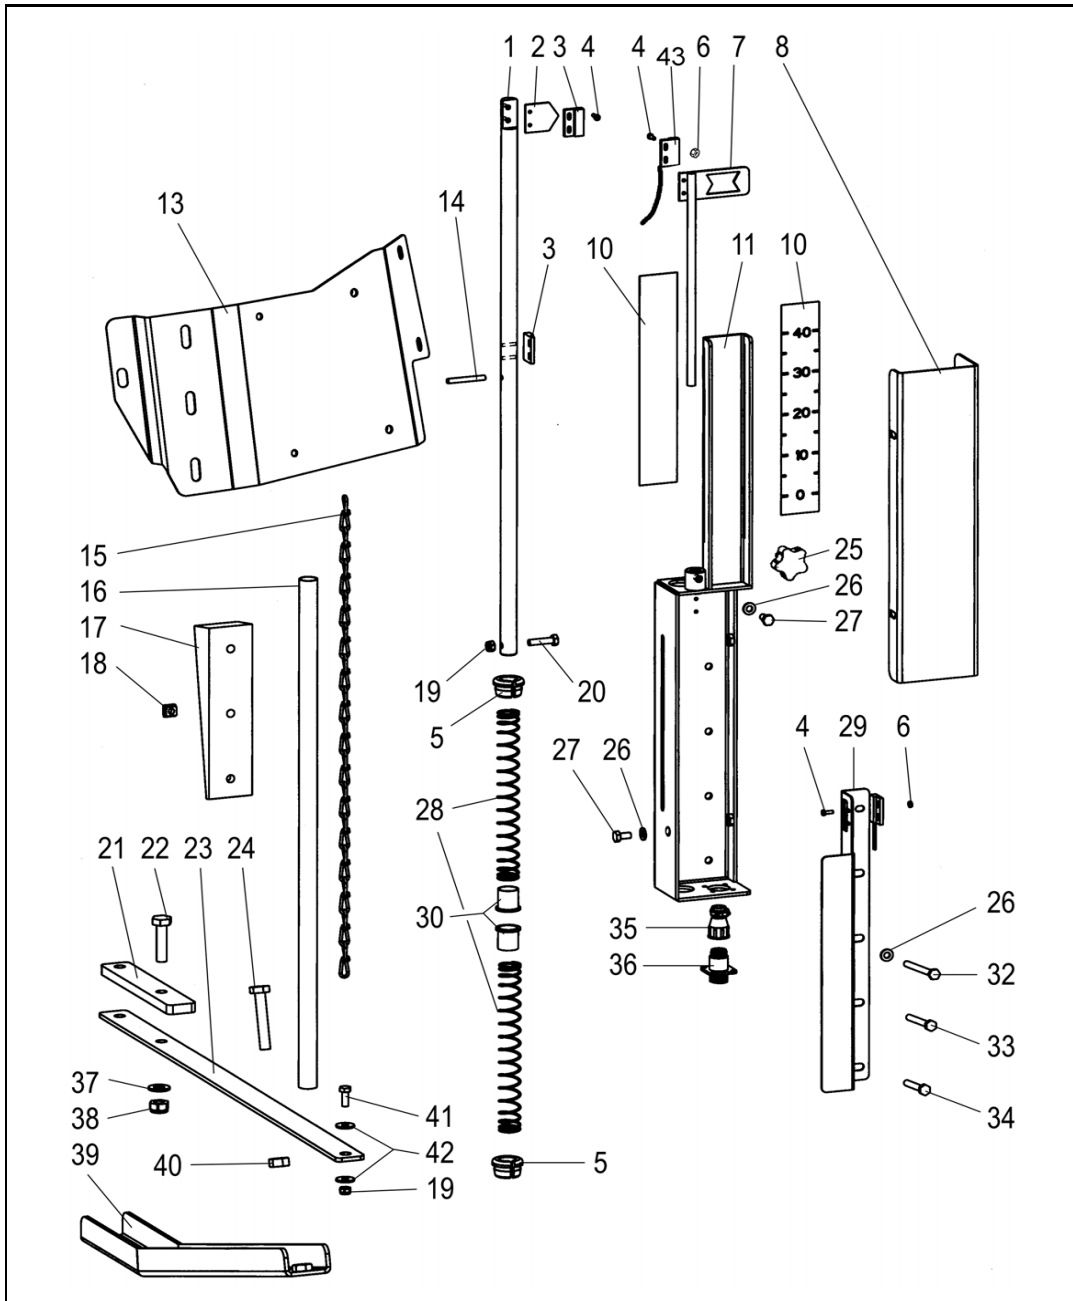

DHC- korkeuden säätö
DHC högt kontrol

DHC height control
DHC контроль высоты

24DB

1	R702266	1	Tanko	Slång	Rod	Стержень
2	R702268	1	Osoitin	Visare	Pointer	Указатель
3	8094961	2	Magneetti	Magnet	Magnet	Магнит
4	6160804	6	Uruuvi	Spårskruv	Screw	Винт
5	0552097	2	Laakeriholkki	Lagerholk	Bearing bush	Втулка подшипника
6	6505414	4	Mutteri	Mutter	Nut	Гайка
7	R702340	1	Rajotin	Stoppare	Limiter	Ограничитель
8	R702466	1	Kansi	Lock	Cover	Покрышка
10	0813735	2	Tarra-arkki	Dekalark	Transfer sheet	Шкала передачи
11	R702261	1	Runko	Ram	Frame	Рамка
13	R702462	1	Tukilevy	Stödplåt	Support plate	Опорная пластина
14	7814149	1	Jousisokka	Fjädersprint	Spring pin	Палец мотовила
15	R702343	1	Ketju	Kedja	Chain	Цепь
16	R702342	1	Suojus	Skydd	Guard	Защита
17	R702709	1	Kiila	Kil	Key	Шпонка
18	6561112	3	Korimutteri	Mutter	Nut	Гайка
19	6593838	2	Lukkomutteri	Låsmutter	Lock nut	Гайка контровая
20	6211667	1	Ruuvi	Skruv	Screw	Винт
21	R702602	1	Tukilevy	Stödplåt	Support plate	Опорная пластина
22	6226967	2	Ruuvi	Skruv	Screw	Винт
23	R702468	1	Listä	List	List	Плата
24	6227767	1	Ruuvi	Skruv	Screw	Винт
25	0871058	1	Nuppi	Knopp	Knob	Рукоять
26	7400030	6	Aluslaatta	Bricka	Washer	Шайба
27	6210667	3	Ruuvi	Skruv	Screw	Винт
28	0415239	2	Jousi	Fjäder	Spring	Пружина
29	R702465	1	Peitelevy	Täckplåt	Cover plate	Накладка
30	0553078	2	Laakeri	Lager	Bearing	Подшипник
32	6213477	1	Ruuvi	Skruv	Screw	Винт
33	6212877	1	Ruuvi	Skruv	Screw	Винт
34	6212477	1	Ruuvi	Skruv	Screw	Винт
35	8030282	1	Vedonpoistaja		Stretch limiter	
36	8030283	1	Liitin	Förbindning	Fitting	Штуцер
37	7400033	2	Aluslaatta	Bricka	Washer	Шайба
38	6594148	2	Lukkomutteri	Låsmutter	Lock nut	Гайка контровая
39	R702604	1	Säätölevy	Reglerplåt	Adj.plate	Регулир. пластина
40	6506434	1	Mutteri	Mutter	Nut	Гайка
41	6211067	1	Ruuvi	Skruv	Screw	Винт
42	7414378	1	Aluslevy	Bricka	Washer	Шайба
43	8094960	2	Anturi	Givare	Indicator	Индикатор