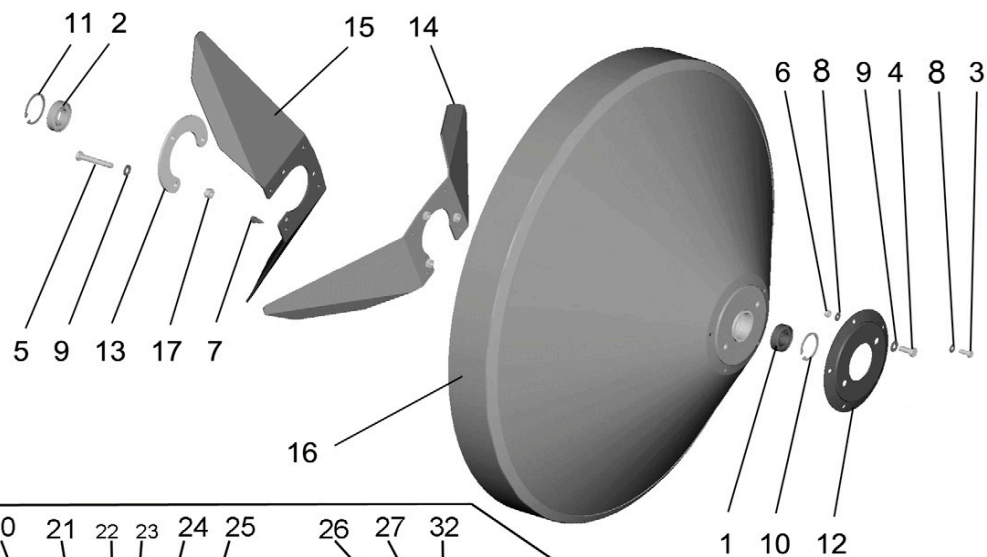

Pyörivä verkko
Rot. skyddnät

Rotating safety net
Вращающийся экран очистки

15BD

1	0502338	1	Kuulalaakeri	Lager	Bearing	Подшипник
2	0502340	1	Laakeri	Lager	Bearing	Подшипник
3	6211067	5	Ruuvi	Skruv	Screw	Винт
4	6221267	2	Ruuvi	Skruv	Screw	Винт
5	6222667	3	Ruuvi	Skruv	Screw	Винт
6	6593838	5	Lukkomutteri	Låsmutter	Lock nut	Гайка контрольная
7	7268607	4	Levyruuvi	Plåtskruv	Plate screw	Винт пластины
8	7400030	10	Aluslaatta	Bricka	Washer	Шайба
9	7400032	5	Aluslaatta	Bricka	Washer	Шайба
10	7815235	1	Varmistinrenkas	Låsring	Circlip	Пружинный кольцевой замок
11	7815238	1	Varmistinrenkas	Låsring	Circlip	Пружинный кольцевой замок
12	R697613	1	Laippa	Fläns	Flange	Фланец
13	R697648	1	Lukitsin	Regel	Clamp	Скоба
14	R700341	1	Siipi, ulompi	Vinge, ytter	Wing, outer	Крыло, внешнее
15	R700342	1	Siipi, sisempi	Vinge, inre	Wing, inner	Крыло, внутреннее
16	R706419	1	Sihli	Sikt	Screen	Сетка
17	6594038	3	Lukkomutteri	Låsmutter	Lock nut	Гайка контрольная
20	R703785	1	Korvake	Hållare	Holder	Обойма
21	0415109	1	Jousi	Fjäder	Spring	Пружина
22	R708669	1	Vipu	Spak	Lever	Рычаг
23	6595434	2	Mutteri, vas. k.	Mutter, v.h.	Nut, l.h.	Гайка, левая
24	0502308	2	Laakeri	Lager	Bearing	Подшипник
25	R703783	1	Akseli	Axel	Shaft	Вал
26	6211067	2	Ruuvi	Skruv	Screw	Винт
27	R708671	1	Korvake	Hållare	Holder	Обойма
29	7400032	4	Aluslaatta	Bricka	Washer	Шайба
30	0450497	2	Pallonivel	Kulled	Joint	Муфта соединительная
31	9703782	1	Harja	Borste	Brush	Щетка
32	6594038	3	Lukkomutteri	Låsmutter	Lock nut	Гайка контрольная
34	6220467	1	Ruuvi	Skruv	Screw	Винт
35	R708670	1	Korvake	Hållare	Holder	Обойма