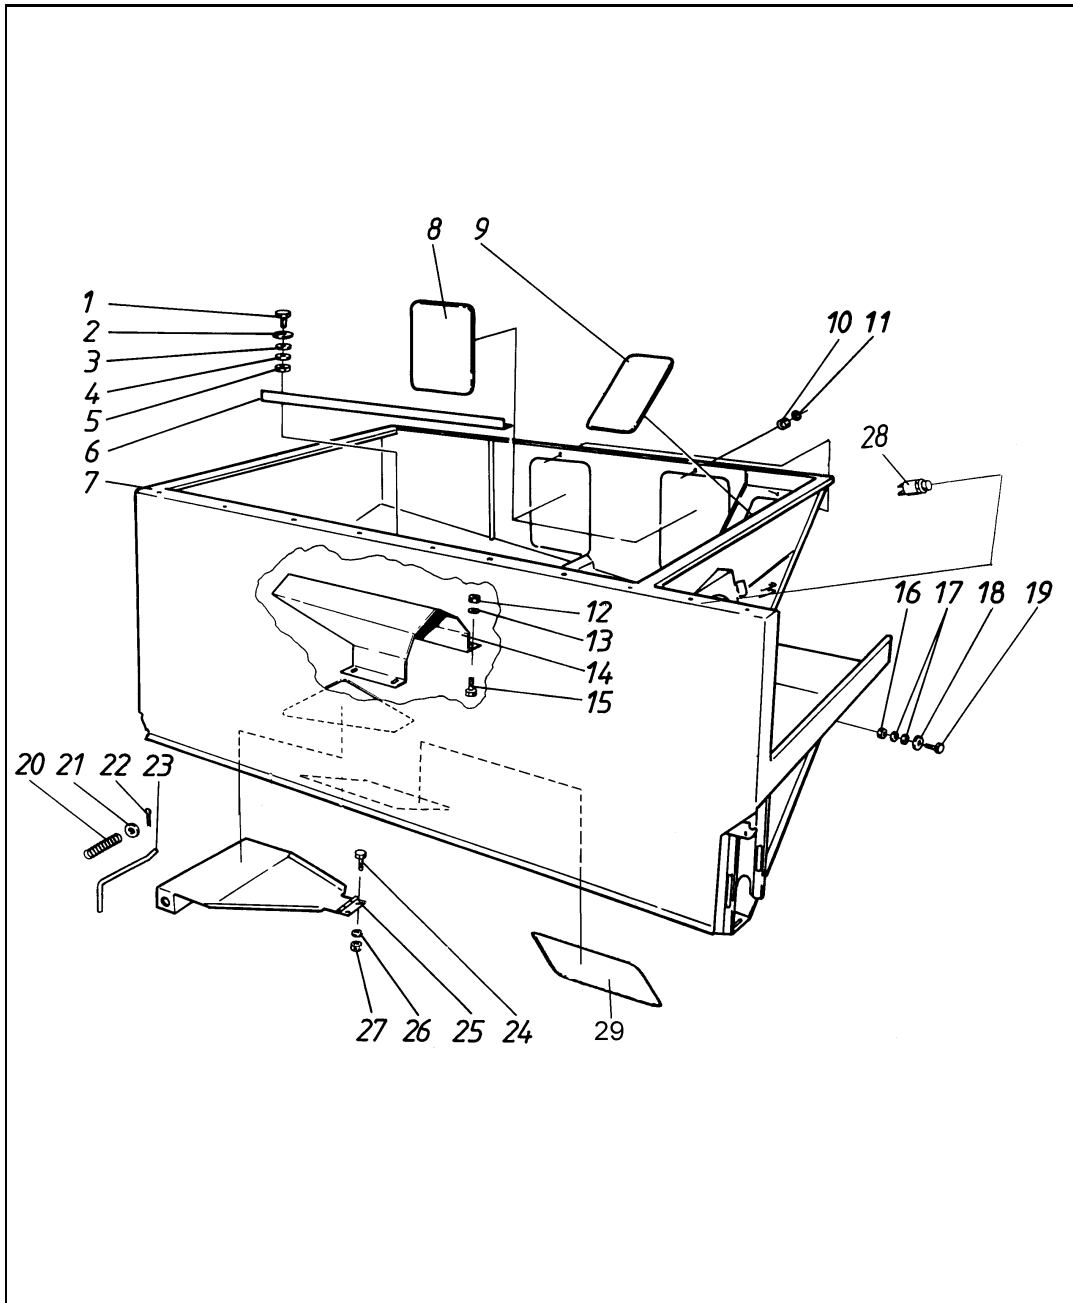

Viljasäiliö XL
Spannmålstank XL

Grain tank XL
Зерновой бункер XL

13DB

1	6221667	3	Ruuvi	Skruv	Screw	Винт
2	7414057	3	Aluslaatta	Bricka	Washer	Шайба
3	7400032	3	Aluslaatta	Bricka	Washer	Шайба
4	7414469	3	Jousilaatta	Fjäderbricka	Spring washer	Шайба Гровера
5	6594038	3	Lukkomutteri	Låsmutter	Lock nut	Гайка контровая
6	R685187	1	Kiinn.levy	Hållare	Holder	Обойма
7	R685692	1	Viljasäiliö	Spannmålstank	Grain tank	Зерновой бункер
8	R681093	2	Huoltoluukku	Lucka	Door	Дверь
9	R681094	1	Huoltoluukku	Lucka	Door	Дверь
10	6594038	12	Lukkomutteri	Låsmutter	Lock nut	Гайка контровая
11	7414057	12	Aluslaatta	Bricka	Washer	Шайба
12	6594038	4	Lukkomutteri	Låsmutter	Lock nut	Гайка контровая
13	7400032	4	Aluslaatta	Bricka	Washer	Шайба
14	R685602	1	Suojalevy	Skydd	Guard	Защита
15	6221260	4	Ruuvi	Skruv	Screw	Винт
16	6506434	1	Mutteri	Mutter	Nut	Гайка
17	7414471	1	Jousilaatta	Fjäderbricka	Spring washer	Шайба Гровера
18	7400033	1	Aluslaatta	Bricka	Washer	Шайба
19	6226367	1	Ruuvi	Skruv	Screw	Винт
20	0415134	2	Jousi	Fjäder	Spring	Пружина
21	7400032	2	Aluslaatta	Bricka	Washer	Шайба
22	7812114	2	Saksisokka	Saxpinne	Split pin	Шплинт
23	R593278	2	Tappi	Tapp	Pin	Переходник
24	6210667	2	Ruuvi	Skruv	Screw	Винт
25	R685593	1	Pohjaluukku	Bottenlucka	Bottom door	Нижняя дверь
26	7400030	2	Aluslaatta	Bricka	Washer	Шайба
27	6593838	2	Lukkomutteri	Låsmutter	Lock nut	Гайка контровая
28	8033660	1	Kytkin	Koppling	Switch	Выключатель
29	R696522	1	Luukku	Lucka	Door	Дверь