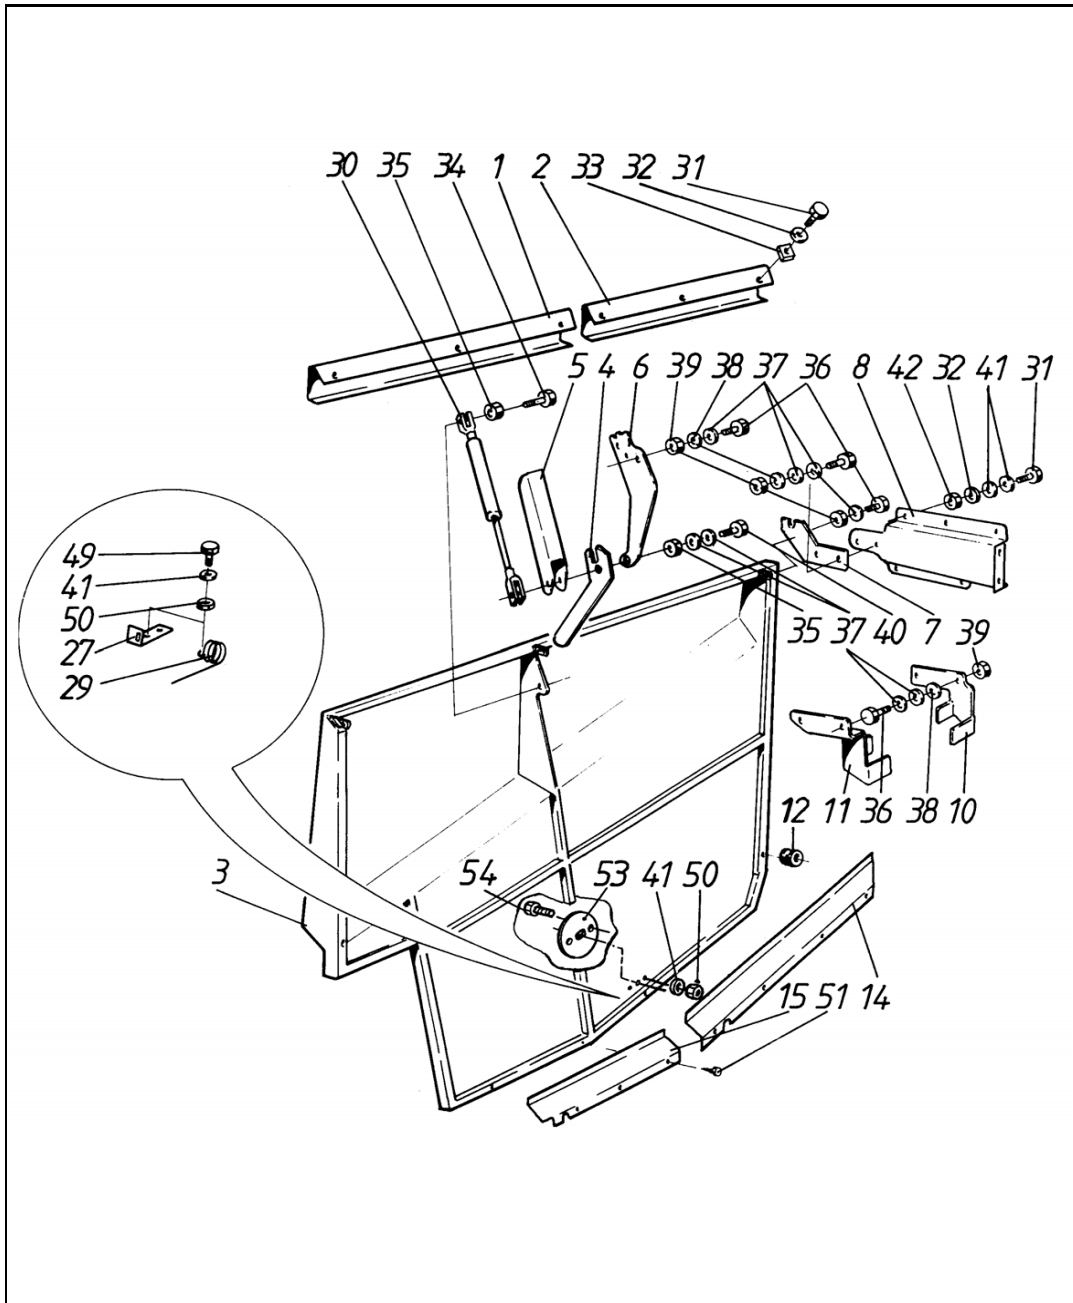

19BC

16	R683316	1	Työkalaatikko	Verktöylåda	Tool box	Набор инструментов
17	R685923	1	Lokasuoja,vas	Stänkskärm,vå	Mud guard,left	Грязевая защита,левая
19	R685929	1	Tuki	Stöd	Support	Опора
20	R621499	1	Kiinnitin	Fäste	Fastening	Фиксатор
21	R685945	1	Akkuteline	Ackum ställ.	Battery rack	Площадка батареи
24	R686254	1	Tuki	Stöd	Support	Опора
25	R683424	1	Piikki	Pigg	Barb	Шип
27	R685937	1	Alasuoja	Skydd	Guard	Защита
28	R686253	1	Tuki	Stöd	Support	Опора
29	R685933	1	Takapohja	Botten	Bottom	Днище
30	R685931	1	Jäykiste	Stagning	Stiffening	Жесткость
31	6211067	15	Ruuvi	Skruv	Screw	Винт
32	7400030	20	Aluslaatta	Bricka	Washer	Шайба
33	6561112	7	Korimutteri	Mutter	Nut	Гайка
34	6220867	9	Ruuvi	Skruv	Screw	Винт
35	7400032	24	Aluslaatta	Bricka	Washer	Шайба
36	7414469	20	Jousilaatta	Fjäderbricka	Spring washer	Шайба Гровера
37	6506234	20	Mutteri	Mutter	Nut	Гайка
38	6221267	10	Ruuvi	Skruv	Screw	Винт
39	6594038	8	Lukkommutteri	Låsmutter	Lock nut	Гайка контровая
41	6221467	12	Ruuvi	Skruv	Screw	Винт
42	7414465	20	Jousilaatta	Fjäderbricka	Spring washer	Шайба Гровера
43	6506034	6	Mutteri	Mutter	Nut	Гайка
44	6211467	4	Ruuvi	Skruv	Screw	Винт
45	6593838	4	Lukkommutteri	Låsmutter	Lock nut	Гайка контровая
46	6758344	2	Lukkoruuvi	Låsskruv	Lock screw	Винт стопорный
47	R686808	1	Suoja	Skydd	Guard	Защита
49	6226367	1	Ruuvi	Skruv	Screw	Винт
50	7400033	1	Aluslaatta	Bricka	Washer	Шайба
51	7414471	1	Jousilaatta	Fjäderbricka	Spring washer	Шайба Гровера
52	6506434	1	Mutteri	Mutter	Nut	Гайка
53	R685939	1	Jäykiste	Förstyvning	Stiffening	Жесткость
60	R688231	1	Pidin	Hållare	Holder	Обойма
61	R691248	1	Tuki	Stöd	Support	Опора