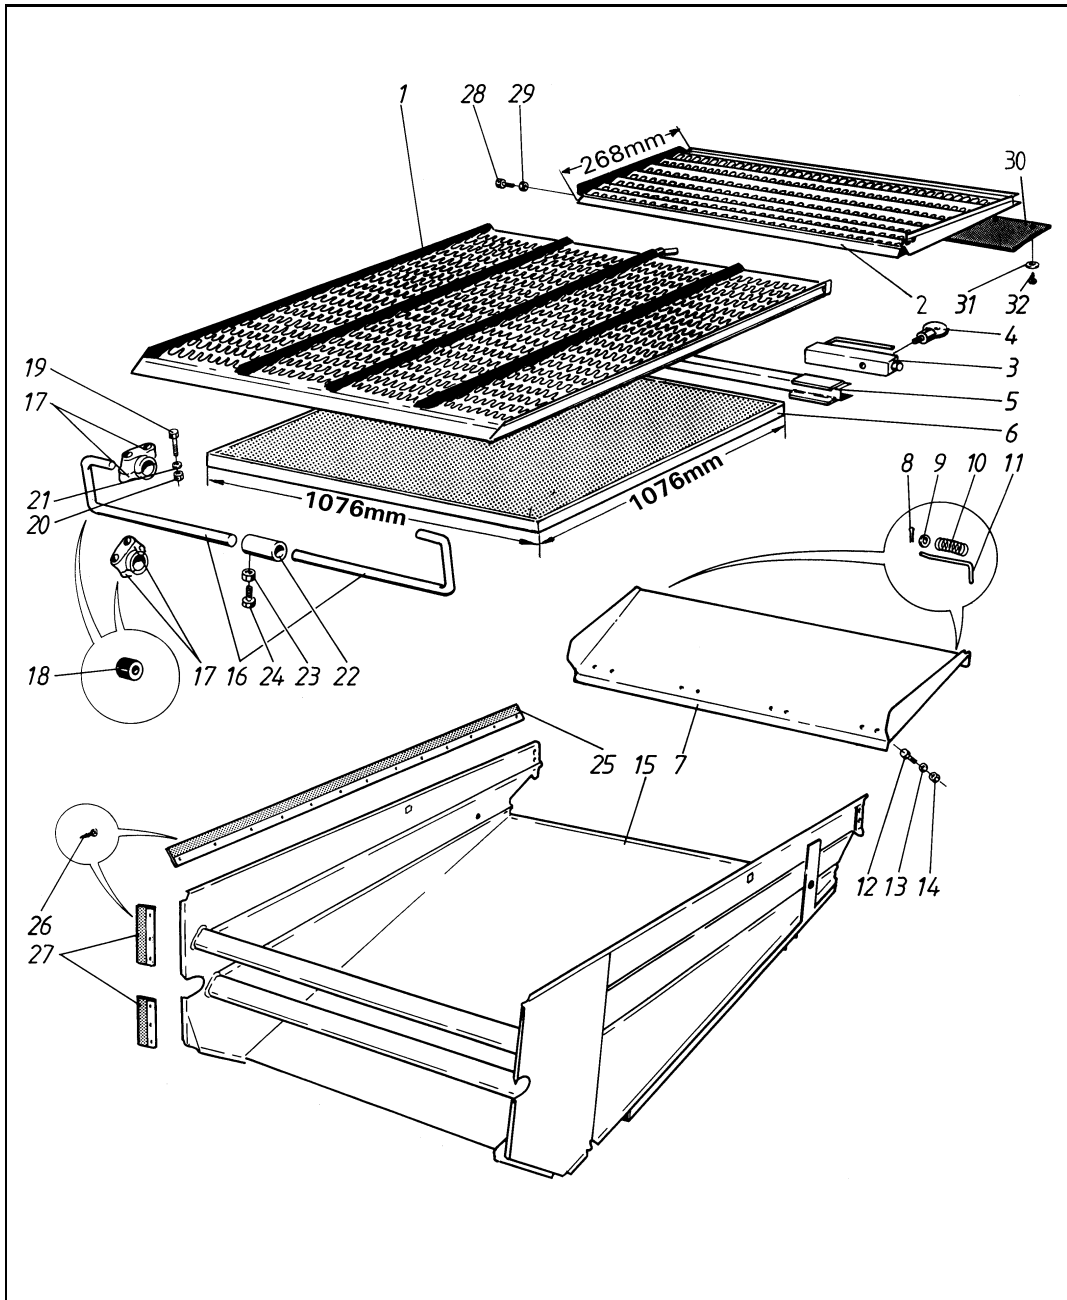

1 R680356	1 Säätöseula	Regl. säll	Adj. screen	Регулир. сетка
2 R694816	1 Jatke	Förlängning	Extension	Приставка
3 R685625	4 Seulanpidin	Spännare	Holder	Обойма
4 R663316	4 Ruuvi	Skruv	Screw	Винт
5 R685629	1 Tukipalkki	Stöd	Support	Опора
6 R694807	6 Jyväseula _3	Säll _3	Sieve _3	Решето _3
6 R694808	6 Jyväseula _5	Säll _5	Sieve _5	Решето _5
6 R694809	6 Jyväseula _8	Säll _8	Sieve _8	Решето _8
6 R694810	6 Jyväseula _10	Säll _10	Sieve _10	Решето _10
6 R694811	6 Jyväseula _12	Säll _12	Sieve _12	Решето _12
6 R694812	6 Jyväseula _16	Säll _16	Sieve _16	Решето _16
7 R680405	1 Luukku	Lucka	Door	Дверь
8 7812114	2 Saksisokka	Saxpinne	Split pin	Шплинт
9 7400032	2 Aluslaatta	Bricka	Washer	Шайба
10 0415134	2 Jousi	Fjäder	Spring	Пружина
11 R593278	2 Tappi	Tapp	Pin	Переходник
12 6210667	8 Ruuvi	Skruv	Screw	Винт
13 7400030	8 Aluslaatta	Bricka	Washer	Шайба
14 6593838	8 Lukkomutteri	Låsmutter	Lock nut	Гайка контровая
15 R694815	1 Seulasto	Sällhus	Shaker shoe	Колодка колебания
16 R685699	2 Vipu	Spak	Lever	Рычаг
17 R593302	8 Pesänpuolisko	Lagerhushalva	Housing half	Половинчатый корпус сайлент-блока
18 0633822	4 Holkki	Bussning	Bush	Втулка
19 6228177	8 Ruuvi	Skruv	Screw	Винт
20 6594148	8 Lukkomutteri	Låsmutter	Lock nut	Гайка контровая
21 7414471	8 Jousilaatta	Fjäderbricka	Spring washer	Шайба | ровера
22 R685700	1 Holkki	Bussning	Bush	Втулка
23 6506234	2 Mutteri	Mutter	Nut	Гайка
24 6220867	2 Ruuvi	Skruv	Screw	Винт
25 R694825	2 Tiiviste	Tätning	Packing	Уплотнитель
26 7266208	42 Levyruuvi	Plåtskruv	Plate screw	Винт пластины
27 R665671	4 Tiiviste	Plåtskruv	Packing	Уплотнитель
28 6210667	2 Ruuvi	Skruv	Screw	Винт
29 6506034	2 Mutteri	Mutter	Nut	Гайка
30 R680420	1 Tiiviste	Tätning	Packing	Уплотнитель
31 7400030	10 Aluslaatta	Bricka	Washer	Шайба
32 7266308	10 Levyruuvi	Plåtskruv	Plate screw	Винт пластины