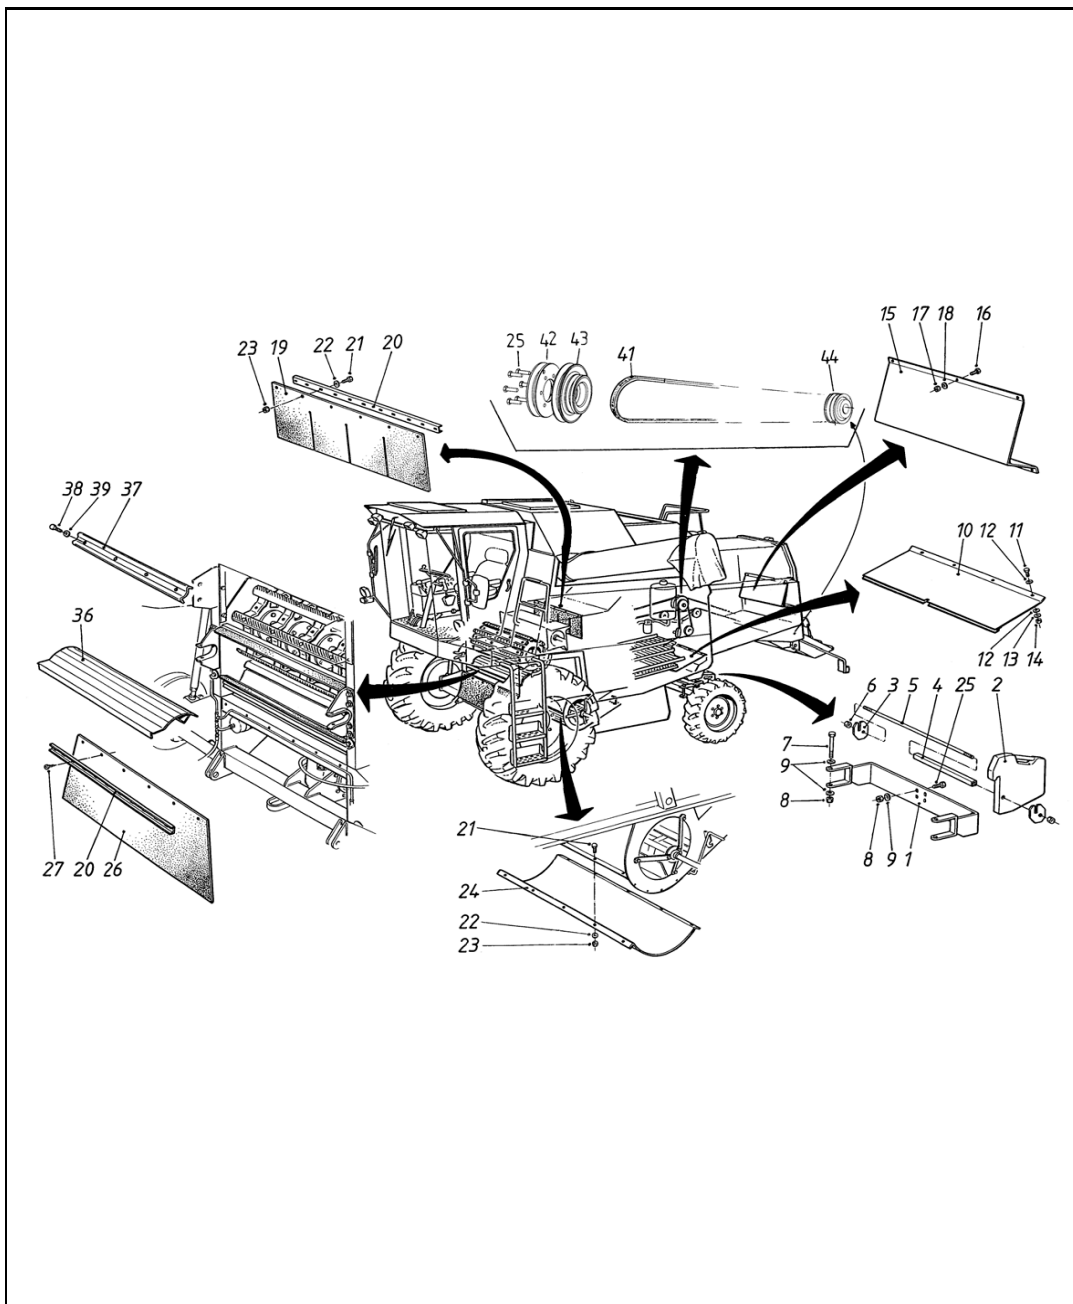

1	R688146	1	Vastapainoteline	Ställning	Rack	Опора
2	R691075	8	Vastapaino	Motivikt	Counter weight	Контрбалансир
3	R691076	2	Lukituslevy	Låsplåt	Locking plate	Пластина закрепления
4	R691092	1	Väliputki	Mellanrör	Pipe	Трубка
5	R691091	1	Lukitustanko	Låsstång	Locking rod	Стопорный стержень
6	6594438	2	Mutteri	Mutter	Nut	Гайка
7	6234497	2	Kuusiokoloruuvi	Skruv	Screw	Винт
8	6594238	6	Lukkomutteri	Låsmutter	Lock nut	Гайка контровая
9	7414473	6	Jousilaatta	Fjäderbricka	Spring washer	Шайба Гровера
10	R688108	1	Sulkulevy	Plåt	Plate	Пластина
11	6221260	4	Ruuvi	Skruv	Screw	Винт
12	7400032	8	Aluslaatta	Bricka	Washer	Шайба
13	7414469	4	Jousilaatta	Fjäderbricka	Spring washer	Шайба Гровера
14	6506234	4	Mutteri	Mutter	Nut	Гайка
15	R688203	1	Levy	Plåt	Plate	Пластина
16	6754744	6	Ruuvi	Skruv	Screw	Винт
17	6593738	6	Mutteri	Mutter	Nut	Гайка
18	7414465	6	Jousilaatta	Fjäderbricka	Spring washer	Шайба Гровера
19	R687956	1	Roiskekumi	Stänkskydd	Splash guard	Грязевая защита
20	R680501	2	Lista	List	List	Плата
21	6211067	16	Ruuvi	Skruv	Screw	Винт
22	7414465	16	Jousilaatta	Fjäderbricka	Spring washer	Шайба Гровера
23	6593838	16	Lukkomutteri	Låsmutter	Lock nut	Гайка контровая
24	R688154	1	Suojalevy	Skydd	Guard	Защита
25	6231767	4	Ruuvi	Skruv	Screw	Винт
26	0633395	1	Roiskelevy	Stänksplatta	Splash guard	Грязевая защита
27	7268607	6	Levyruuvi	Plåtskruv	Plate screw	Винт пластины
36	R688129	1	Peitelevy	Plåt	Plate	Пластина
37	R688083	8	Täytelevy	Fyllplåt	Filling plate	Пластина заполнения
38	6232190	32	Ruuvi	Skruv	Screw	Винт
39	7414473	32	Jousilaatta	Fjäderbricka	Spring washer	Шайба Гровера
40	R690892	1	Hihnapyörä	Remskiva	Pulley	Шкив
41	0615190	1	Hihna	Rem	Belt	Ремень
42	R696180	1	Hihnapyörä C198	Remskiva C198	Pulley C198	Шкив C198
43	R696170	1	Hihnapyörä	Remskiva	Pulley	Шкив
44	0660042	1	Hihnapyörä	Remskiva	Pulley	Шкив

A Vain HS-silppuri Bara HS-hack Only HS-chopper Nur HS-Häcksler Selma HS-hache-pail