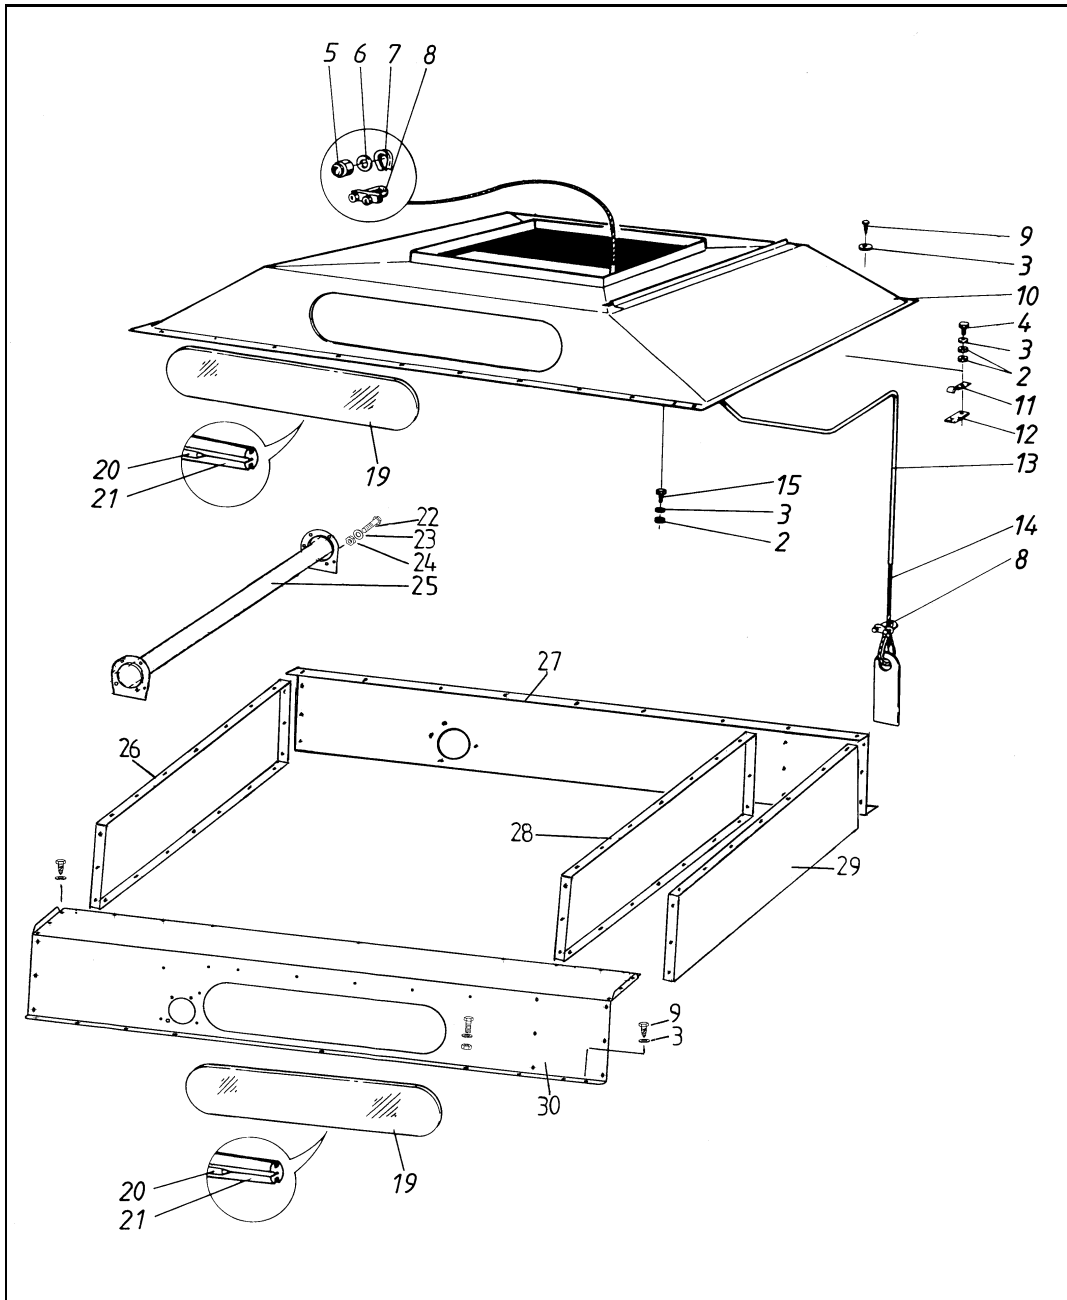

Viljasäiliön kansi 5,1m³ TS
Spannmålstankens lock 5,1m³ TS

Grain tank cover 5,1m³ TS
Крыша зернового бункера 5,1 м³ TS

13DK

2	6593838	10	Lukkomutteri	Låsmutter	Lock nut	Гайка контровая
3	7400030	59	Aluslaatta	Bricka	Washer	Шайба
4	6211067	10	Ruuvi	Skruv	Screw	Винт
5	6594038	13	Lukkomutteri	Låsmutter	Lock nut	Гайка контровая
6	7414057	5	Aluslaatta	Bricka	Washer	Шайба
7	0679028	2	Teräskoysikoussi	Stålvajerkaus	Steel cable timbl	Стальной кабель
8	0679072	2	Köysilukko	Vajerlás	Wire lock	Проволочная пломба
9	7268607	42	Levyruuvi	Plåtskruv	Plate screw	Винт пластины
10	R685514	1	Ylaosa	Ovre del	Top part	Верхняя часть
11	R064410	2	Kiinnitin	Klamma	Clamp	Скоба
12	R597919	2	Kiinnitin	Hållare	Holder	Обойма
13	R695595	1	Ohjuriputki	Styrning	Guide	Направляющая часть
14	R595596	1	Velovaijeri	Vajer	Cable	Кабель
15	6210667	8	Ruuvi	Skruv	Screw	Винт
19	0868271	2	Lasi	Glas	Glass	Стекло
20	0633953	2	Killalista	Killist	Strip	Планка
21	0633956	2	Lasilista	Tätninglist	Seal	Сальник
22	6220486	9	Ruuvi	Skruv	Screw	Винт
23	7400032	9	Aluslaatta	Bricka	Washer	Шайба
24	6594038	9	Lukkomutteri	Låsmutter	Lock nut	Гайка контровая
25	R695229	1	Välipuutki	Mellanror	Pipe	Трубка
26	R695226	1	Sivu, oik.	Sida, hö.	Side plate, RH	Боковая пластина, правая
27	R695225	1	Takasivu	Baksida	Rear side	Задняя сторона
28	R695227	1	Väliseinä	Mellanvägg	Wall	Боковая часть
29	R695228	1	Sivu, vas.	Sida, vä.	Side, left	Грань, левая
30	R695224	1	Etusivu	Framsida	Front part	Передняя часть