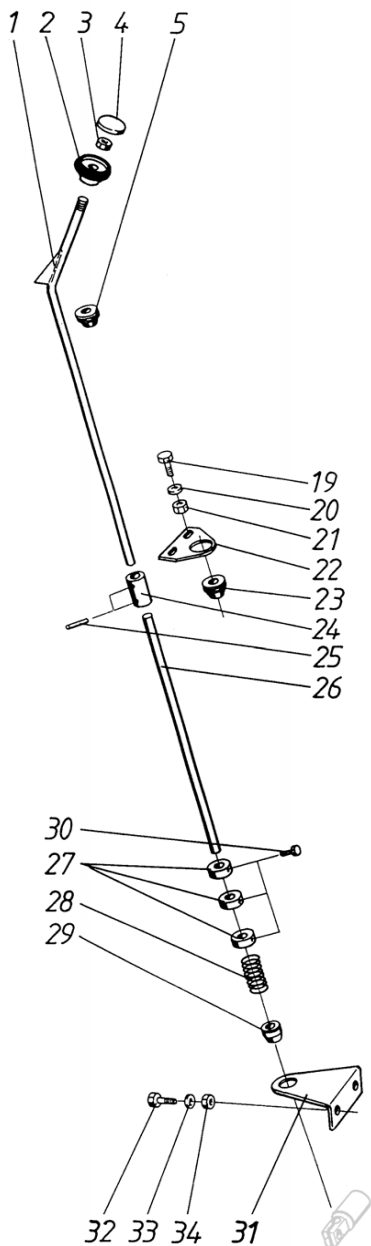

Vaihdetanko STD
Växelstång STD

Gear lever STD
Рычаг переключения передач STD

14CB

1	R686202	1	Vaihdevipu	Växelspak	Gear lever	Рычаг мех-ма
2	0879942	1	Nuppi	Knopp	Knob	Рукоять
3	6506434	1	Mutteri	Mutter	Nut	Гайка
4	0879972	1	Linssi, hydr.	Lins, hydr.	Lens, hydr.	Линза, гидравлич.
4	0879973	1	Linssi, mek.	Lins, mek.	Lens, mech.	Линза, механич.
5	0552096	1	Laakeriholkki	Lagerholk	Bearing bush	Втулка подшипника
19	6226567	6	Ruuvi	Skruv	Screw	Винт
20	7400033	6	Aluslaatta	Bricka	Washer	Шайба
21	6594148	6	Lukkomutteri	Låsmutter	Lock nut	Гайка контровая
22	R685326	1	Laippa	Flans	Flange	Фланец
23	R686204	1	Laakeriholkki	Bussning	Bush	Втулка
24	R605427	1	Kiinnitin	Klämma	Clamp	Скоба
25	7814173	2	Jousisokka	Fjädersprint	Spring pin	Палец мотовила
26	R685291	1	Siirtovarsi	Stång	Rod	Стержень
27	R605432	3	Säätöholkki	Justerring	Adj. bush	Регулир. втулка
28	0415239	1	Jousi	Fjäder	Spring	Пружина
29	0552097	1	Laakeriholkki	Lagerholk	Bearing bush	Втулка подшипника
30	6220867	2	Ruuvi	Skruv	Screw	Винт
31	R685292	1	Laakeripukki	Lagerstativ	Bearing bed	Основание подшипника
32	6220486	8	Ruuvi	Skruv	Screw	Винт
33	7400032	2	Aluslaatta	Bricka	Washer	Шайба
34	6506234	2	Mutteri	Mutter	Nut	Гайка