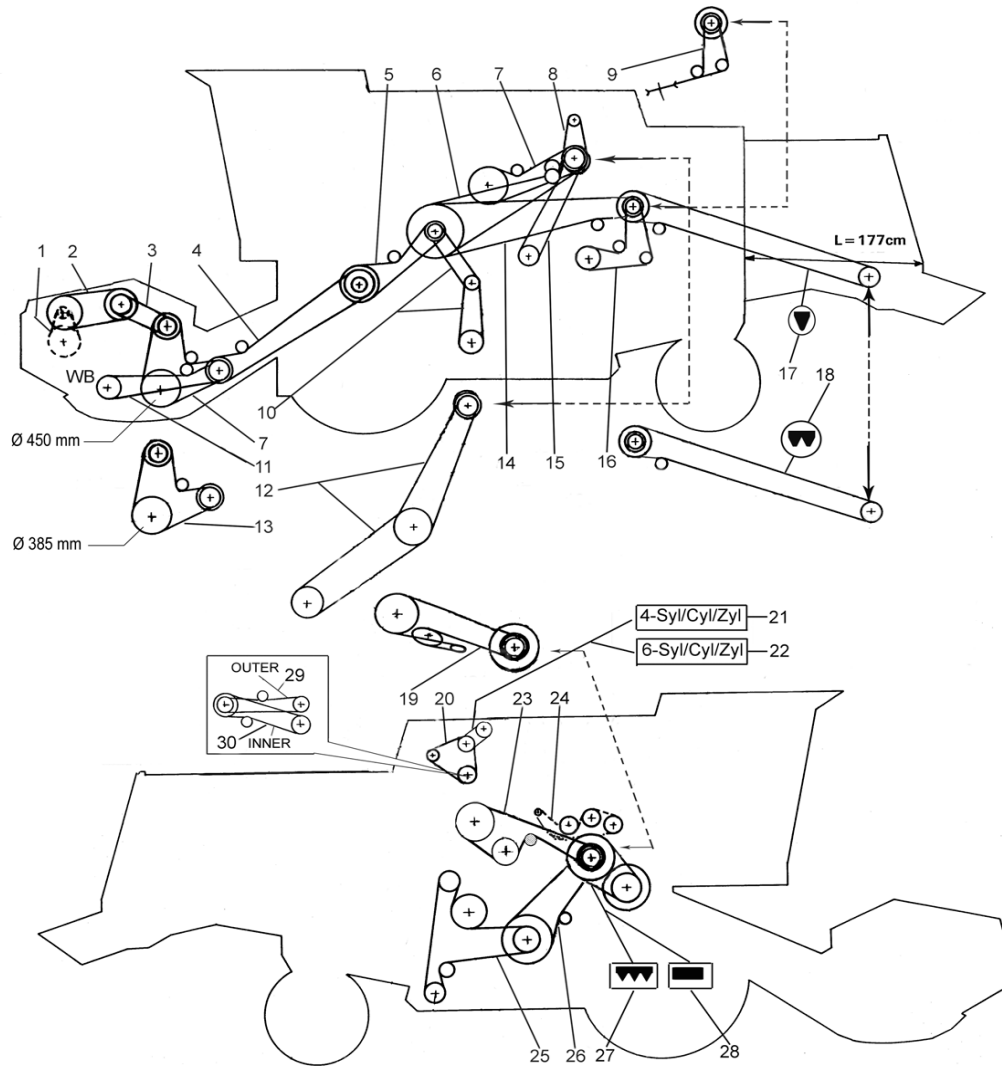

Hihnat ja ketjut XL
Remmar och kedjor XL

Belts and chains XL
Приводы, ременные и цепные, XL

21BA

1	0657101		1	Ketju	Kedja	Chain	Цепь
2	0614225		1	Kiilahiina	Kilrem	V-belt	V-Ремень
3	0615109		1	Kiilahiina	Kilrem	V-belt	V-Ремень
4	0615184		1	Kiilahiina	Kilrem	V-belt	V-Ремень
5	0615124		1	Hihna	Rem	Belt	Ремень
6	0619090		1	Moniurahiina	Multi-V-rem	Power band	Ремень
7	0615135		1	Kiilahiina	Kilrem	V-belt	V-Ремень
8	0613122		1	Hihna	Rem	Belt	Ремень
9	0614148		1	Kiilahiina	Kilrem	V-belt	V-Ремень
10	0614215		2	Kiilahiina	Kilrem	V-belt	V-Ремень
11	0615168		1	Hihna	Rem	Belt	Ремень
12	0619168		2	Hihna	Rem	Belt	Ремень
13	0615128		1	Kiilahiina	Kilrem	V-belt	V-Ремень
14	0615147		1	Kiilahiina	Kilrem	V-belt	V-Ремень
15	0619080		1	Moniurahiina	Multi-V-rem	Power band	Ремень
16	0614242		1	Kiilahiina	Kilrem	V-belt	V-Ремень
17	0615151		1	Kiilahiina	Kilrem	V-belt	V-Ремень
18	0619085		1	Hihna 2B	Rem 2B	Belt 2B	Ремень 2B
19	0615189		1	Hihna	Rem	Belt	Ремень
20	A			Moot. varuste	Motornsitrust.	Engine part	
21	0613113	4-Cyl	1	Kiilahiina	Kilrem	V-belt	V-Ремень
22	0613104	6-Cyl	1	Hihna	Rem	Belt	Ремень
23	0615139		1	Hihna	Rem	Belt	Ремень
24	0657129	→ 555421	1	Ketju	Kedja	Chain	Цепь
24	0657110	→ 555422	1	Ketju, 2-riv	Kedja, 2-rad	Chain 2-row	Цепь 2-рядная
25	0619062		1	Kiilahiina	Kilrem	V-belt	V-Ремень
26	0614150		1	Kiilahiina	Kilrem	V-belt	V-Ремень
27	0619183		1	Muutinhihna	Variatorrem	Variator-belt	Ремень-вариатор
28	0619174		1	Muutinhihna	Variatorrem	Variator-belt	Ремень-вариатор
29	0614212		1	Hihna	Rem	Belt	Ремень
30	0614222	ET	1	Hihna	Rem	Belt	Ремень
30	0614224	CTA 155- 185 hv	1	Kiilahiina	Kilrem	V-belt	V-Ремень
30	0614226	CTA<155 hv	1	Kiilahiina	Kilrem	V-belt	V-Ремень