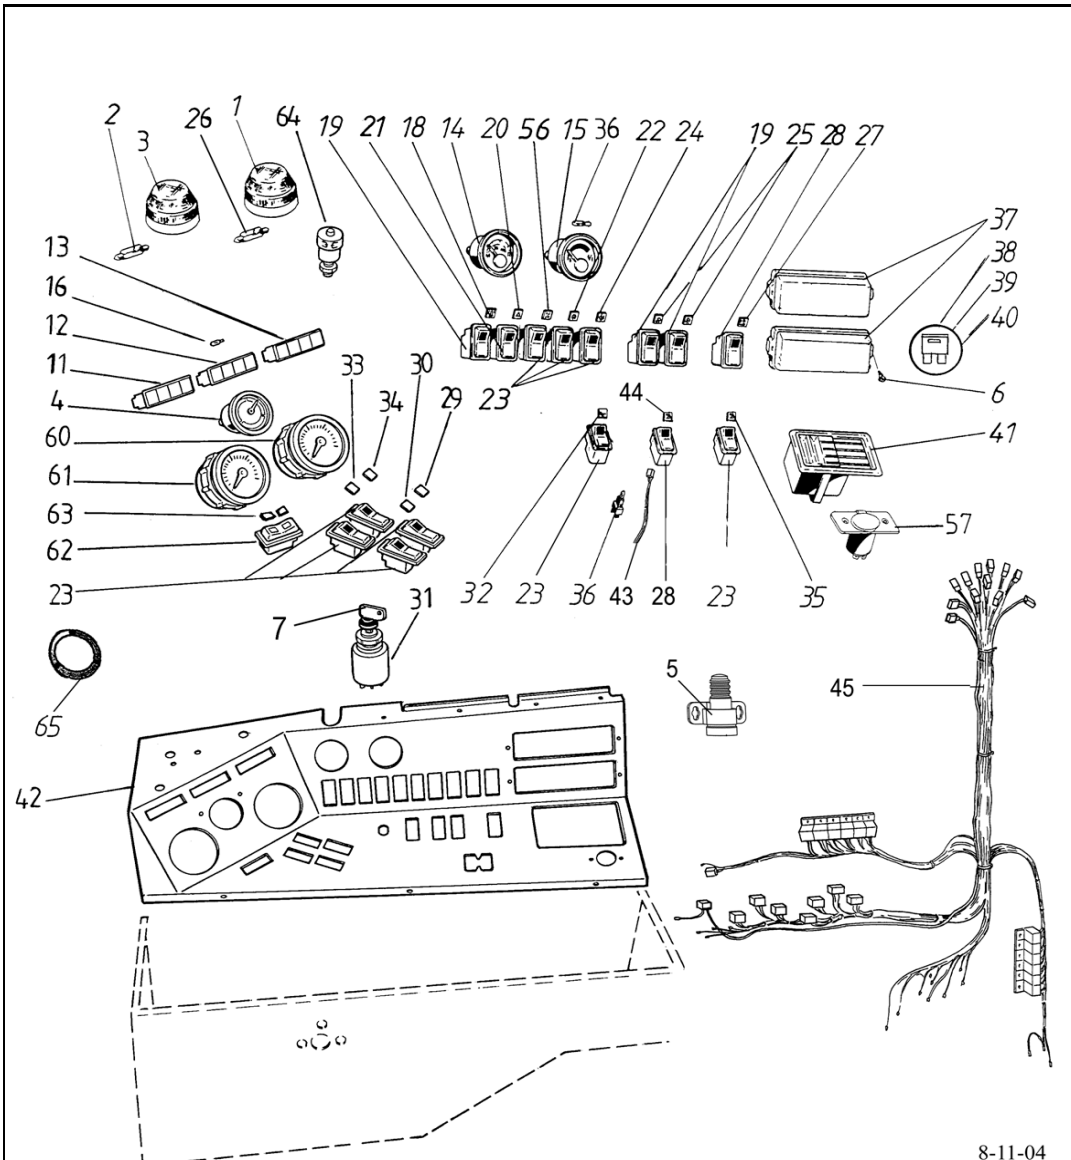

**Kojetaulu STD hydr vs
Instrumentbräde, STD hydr.**

**Instrument panel std, hydr. transm.
Доска приборов, гидроверсия STD**

14EB

8-11-04