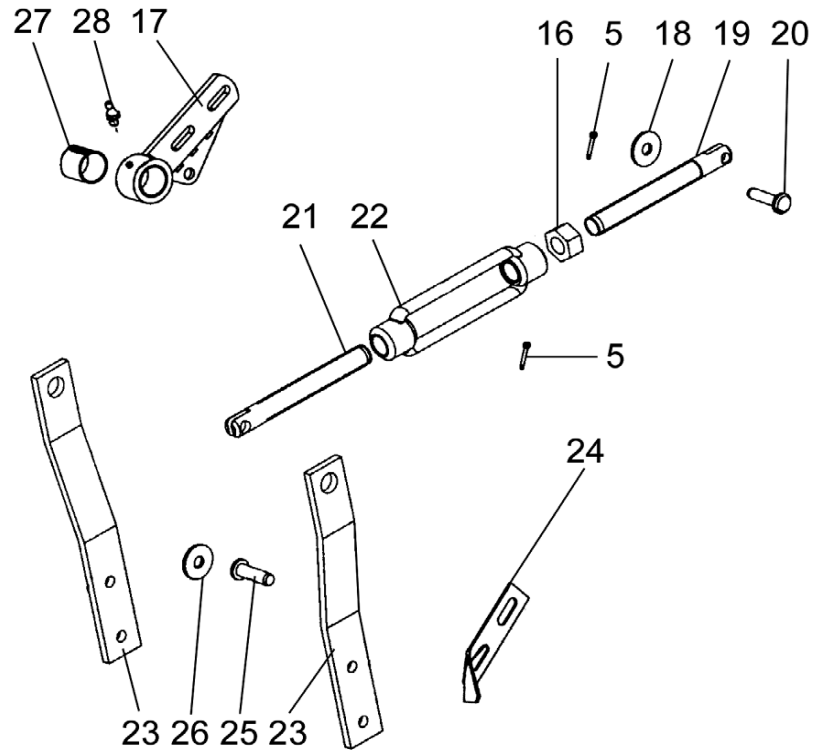

Vasen aisa 2005 sähköinen
Bärarm vänster elektr. regl.

Left reel bar, electr. adj.
Левая опора, электрорегул.

11GB

→ 555422

1	8031975	1	Pistorasia	Slickdosa	Wall socket	Штепсельная розетка
2	8030284	5	Holkki	Bussning	Bush	Втулка
3	8031977	1	Johdin	Kabel	Cable	Кабель
4	R702165	1	Kiristin	Spännare	Tightener	Храповик
5	7812116	4	Saksisokka	Saxpinne	Split pin	Шплинт
6	8031934	1	Moottori	Motor	Engine	Двигатель
7	R697981	2	Tappi	Tapp	Pin	Переходник
8	6506431	2	Mutteri	Mutter	Nut	Гайка
9	6220867	1	Ruuvi	Skruv	Screw	Винт
11	6221467	5	Ruuvi	Skruv	Screw	Винт
12	R588383	1	Lukitsin	Regel	Latch	Замок
13	R702647	1	Vastin	Motstycke	Counterpart	Контрпривод
14	7400032	15	Aluslaatta	Bricka	Washer	Шайба
15	6506234	15	Mutteri	Mutter	Nut	Гайка
16	8031938	1	Moottori	Motor	Engine	Двигатель
18	7414059	2	Aluslaatta	Bricka	Washer	Шайба
19	7814201	1	Jousisokka	Fjädersprint	Spring pin	Палец мотовила
20	R702168	1	Tappi	Tapp	Pin	Переходник
21	R615375	1	Akseli	Axel	Shaft	Вал
23	R621417	1	Vipu	Spak	Lever	Рычаг
24	7400033	1	Aluslaatta	Bricka	Washer	Шайба
25	R702169	1	Tappi	Tapp	Pin	Переходник
26	R621416	1	Vipu	Spak	Lever	Рычаг