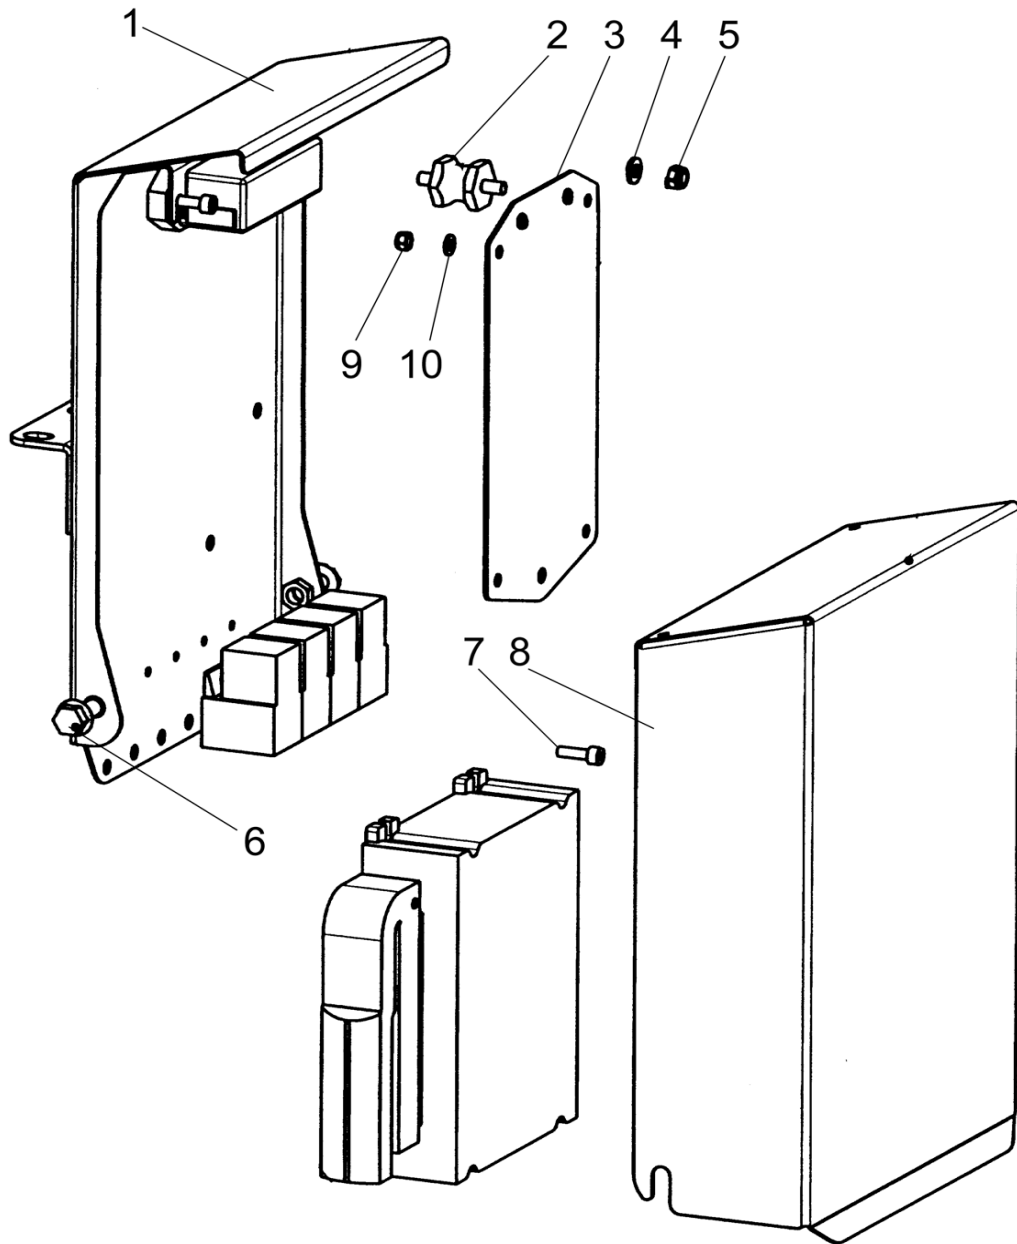

EEM-kotelo
EEM-hus

EEM-casing
Корпус блока управления EEM

15FJ

1	R700586	1	Levy	Plåt	Plate	Пластина
2	0450334	3	Tyyny	Dyna	Damper	Глушитель
3	R700591	1	Levy	Plåt	Plate	Пластина
4	7400030	6	Aluslaatta	Bricka	Washer	Шайба
5	6593838	6	Lukkomutteri	Låsmutter	Lock nut	Гайка контрольная
6	6221261	2	Ruuvi	Skruv	Screw	Винт
7	7001082	6	Kuusiokoloruuvi	Skruv	Screw	Винт
8	R700589	1	Kotelo	Hus	Housing	Кожух
9	6593738	4	Mutteri	Mutter	Nut	Гайка
10	7400029	4	Aluslaatta	Bricka	Washer	Шайба