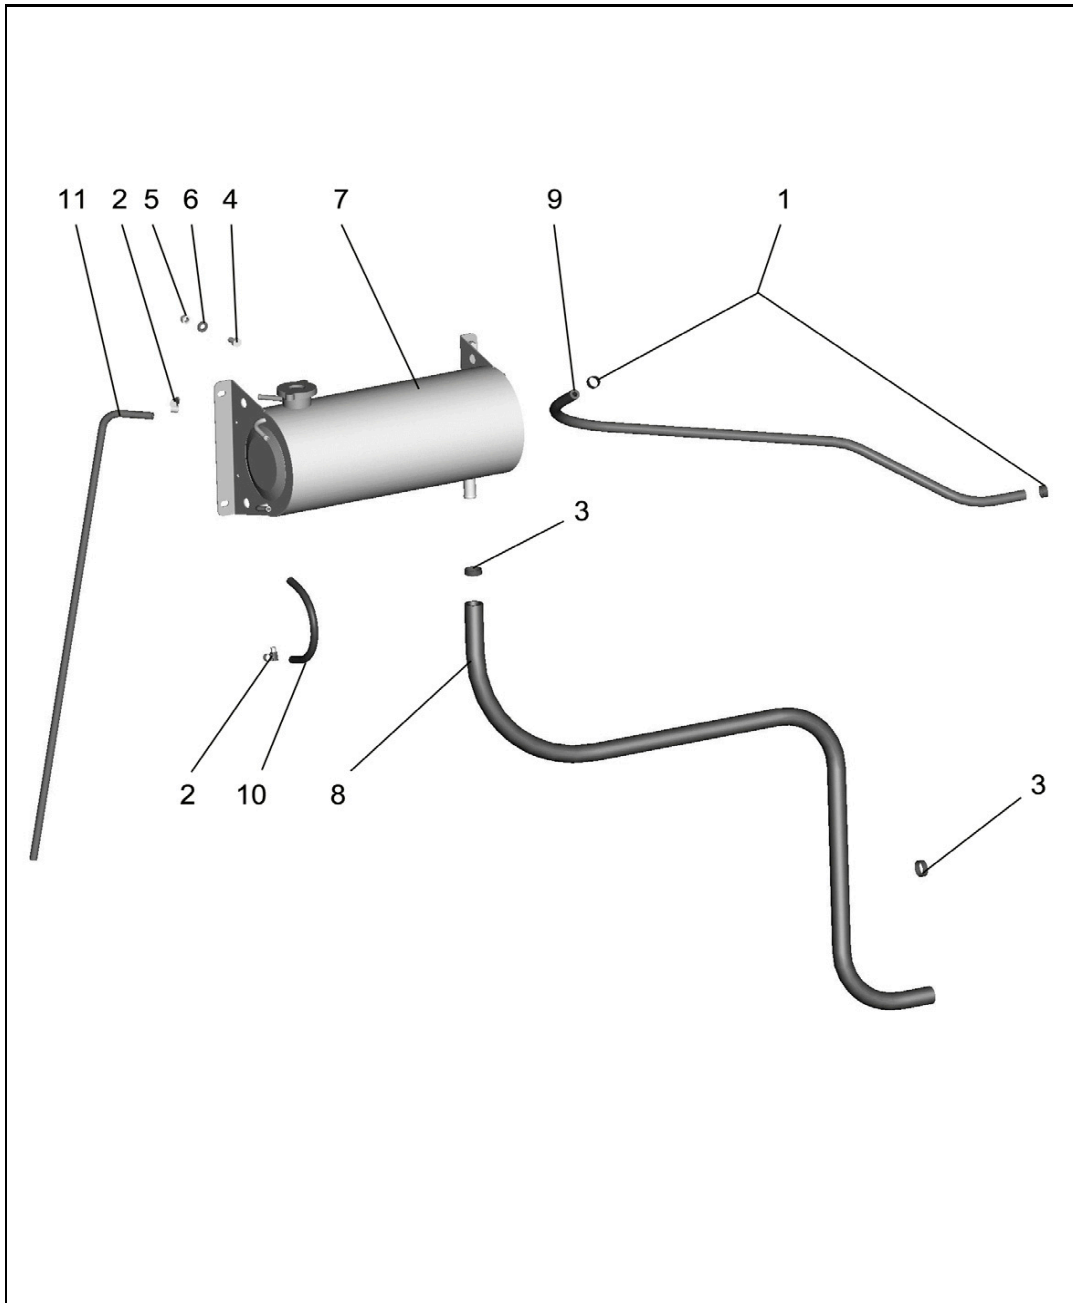

1	0629035	2	Kirstin	Slangklämma	Clamp	Скоба
2	0629040	3	Kirstin	Slangklämma	Clamp	Скоба
3	0629044	2	Kirstin	Klamma	Clamp	Скоба
4	6220867	4	Ruuvi	Skruv	Screw	Винт
5	6594038	4	Lukkomutteri	Låsmutter	Lock nut	Гайка контрольная
6	7400032	8	Aluslaatta	Bricka	Washer	Шайба
7	R706865	1	Säiliö	Tank	Tank	Бак
8	R706947	1	Letku	Slang	Hose	Шланг
9	R706948	1	Letku	Slang	Hose	Шланг
10	R707204	1	Letku	Slang	Hose	Шланг
11	R707205	1	Letku	Slang	Hose	Шланг