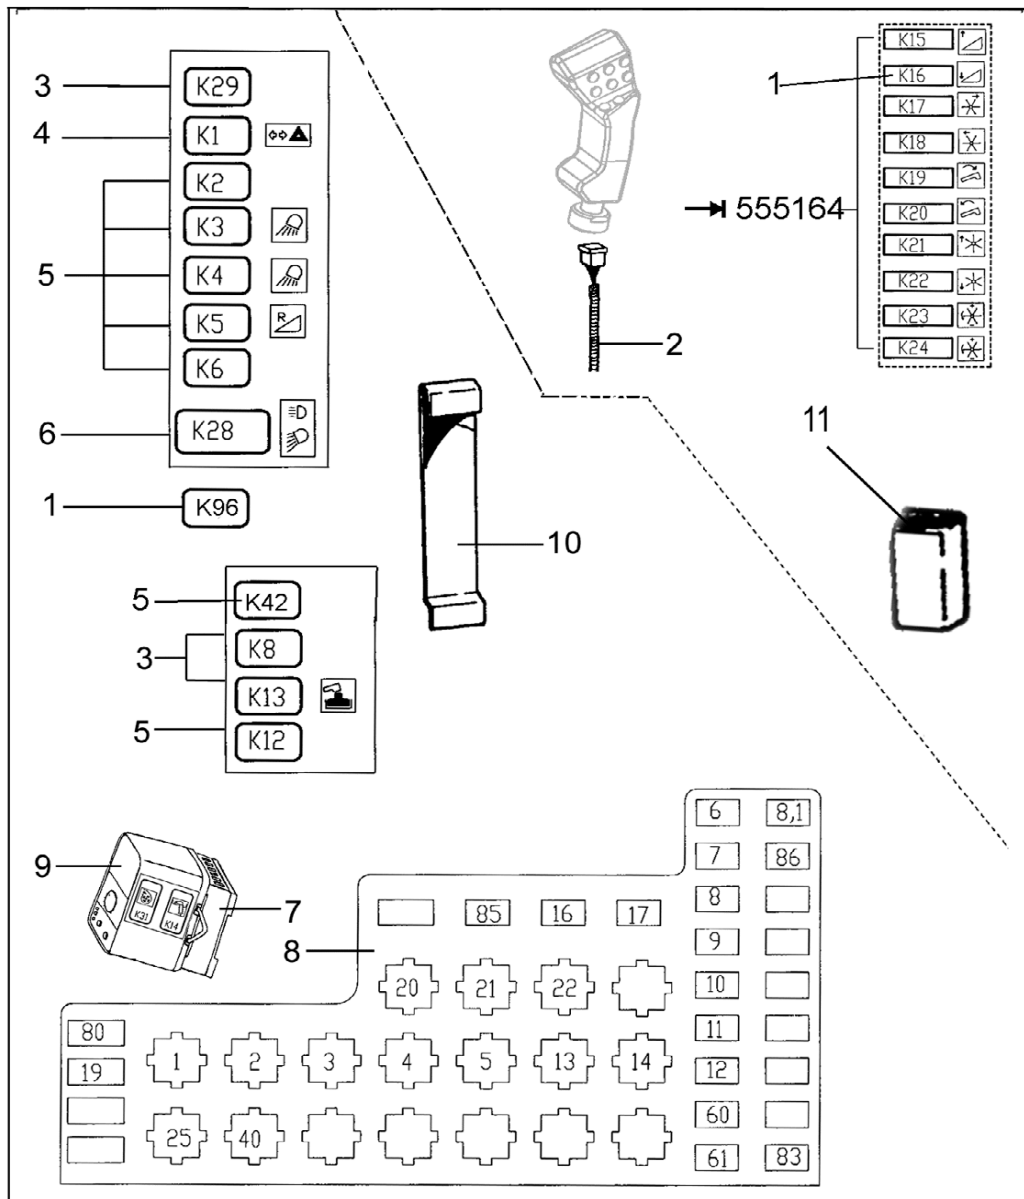

Kojetaulun releet hydr.
Instrumentbräde rele hydr.

Instrument table's relays hydr.
Блок реле приборной доски, гидро

20AE

1	8031950	11	Rele	Relä	Relay	Реле
2	9699773	1	Johdin kp	Kabel kompl.	Cable kitt	Жгут
3	8063230	3	Rele	Relä	Relay	Реле
4	8063226	1	Vilkkurele	Blinkrelä	Flasher relay	Реле мигалки
5	8063231	7	Rele	Relä	Relay	Реле
6	8080543	1	Rele, val. vaihto	Relä, ljusomkast.	Relay, anti-daz. sw	Реле
7	8063310	2	Relejaloka	Reläfot	Relay foot	Пята реле
8	R699047	1	Pidin	Hällare	Holder	Обойма
9	8063300	2	Rele, alikierr.	Relä, varvt. vakt	Relay, low speed i	Тахометрическое реле
10	R686297	2	Teline	Stativ	Rack	Опора
11	8031996	1	Rele	Relä	Relay	Реле