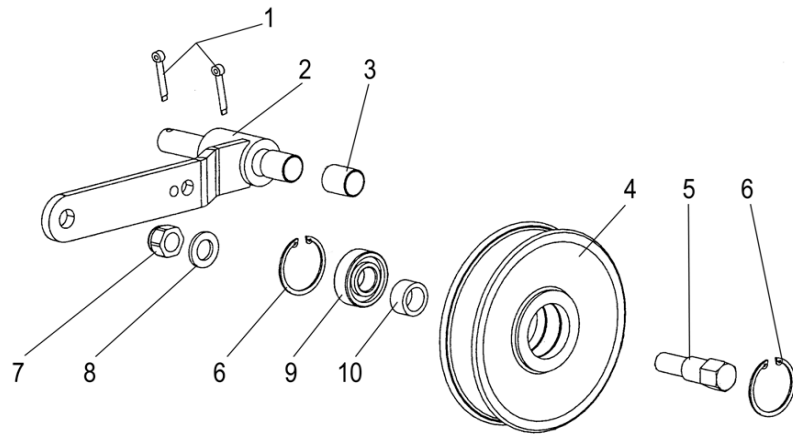

Rajaisruuvin kiristyspyörät KV
Returskruvens spännrulle KV

Return auger pulleys KV
Прижимной ролик доп.обмолота, KV

13AE

1	7812204	2	Saksisokka	Saxpinne	Split pin	Шплинт
2	R697461	1	Varsi	Arm	Arm	Ручка
3	0552076	1	Holkki	Bussning	Bush	Втулка
4	0660016	1	Kiristyspyörä	Spännrulle	Wheel	Колесо
5	R596052	2	Akseli	Axel	Shaft	Вал
6	7815238	3	Varmistinrengas	Låsring	Circclip	Пружинный кольцевой замок
7	6594438	1	Mutteri	Mutter	Nut	Гайка
8	7414013	2	Aluslaatta	Bricka	Washer	Шайба
9	0502364	2	Laakeri	Lager	Bearing	Подшипник
10	R697224	1	Holkki	Bussning	Bush	Втулка
11	R699431	1	Tanko	Stång	Rod	Стержень
12	7414057	2	Aluslaatta	Bricka	Washer	Шайба
13	6594038	2	Lukkomutteri	Låsmutter	Lock nut	Гайка контрольная
14	R694557	1	Ruuvi	Skruv	Screw	Винт
15	R595515	1	Mutteri	Mutter	Nut	Гайка
16	0553077	1	Laakeri	Lager	Bearing	Подшипник
17	0415183	1	Jousi	Fjäder	Spring	Пружина
18	7414013	1	Aluslaatta	Bricka	Washer	Шайба
19	R066732	1	Holkki	Bussning	Bush	Втулка
20	R687855	1	Kiristyspyörä	Spännrulle	Wheel	Колесо