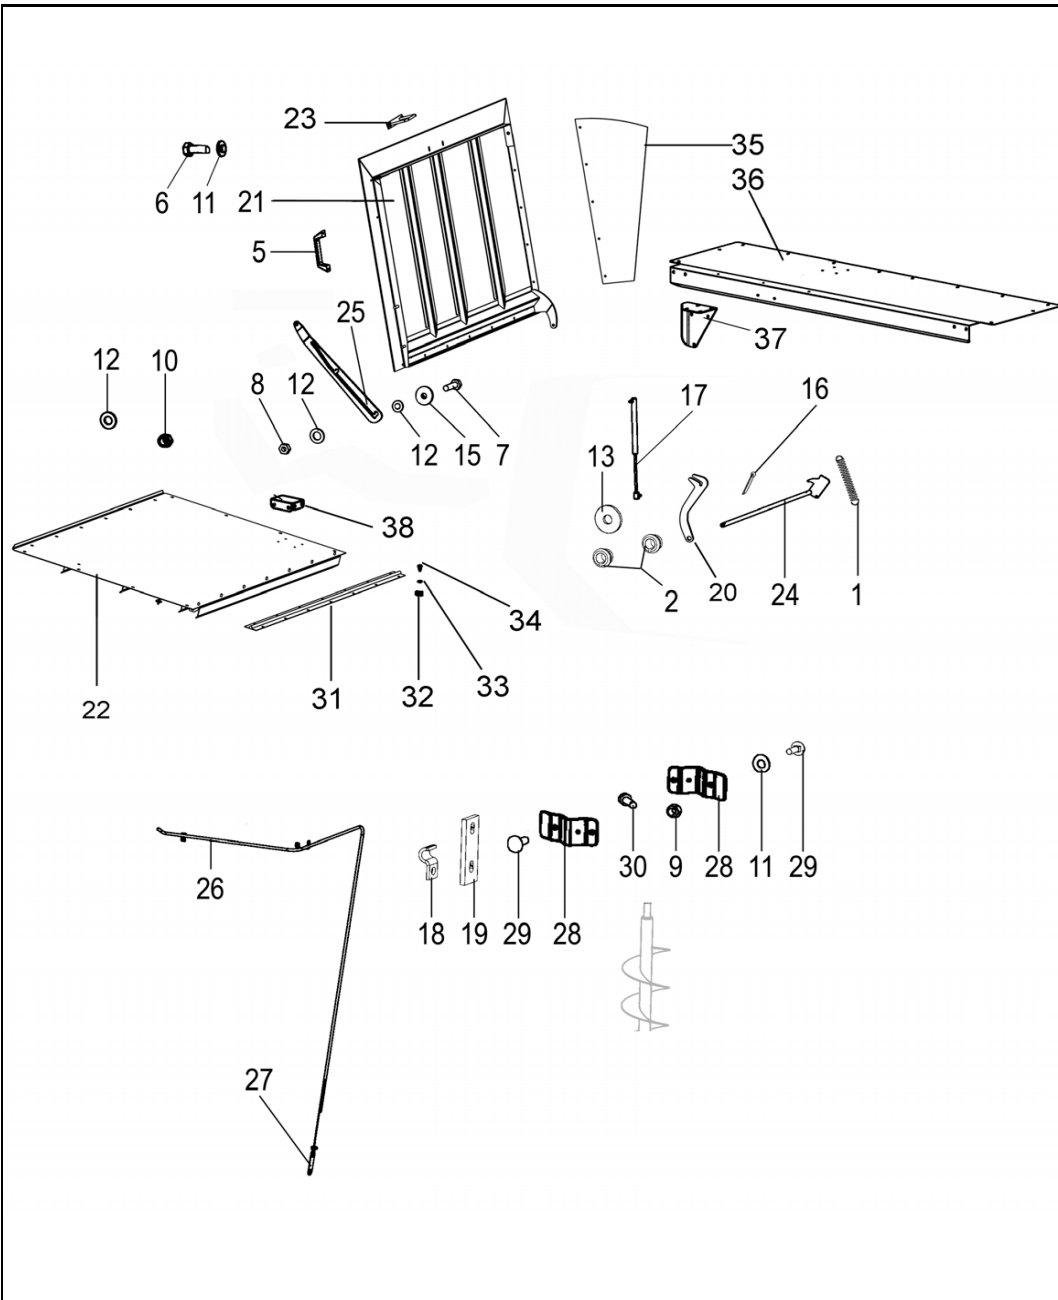

Viljasäiliön luukku CTA
Spannmålstankens lucka CTA

Grain tank door CTA
Люк зернового бункера CTA

13DQ

1	0415184		1	Jousi	Fjäder	Spring	Пружина
2	0552097		2	Laakeriholkki	Lagerholk	Bearing bush	Втулка подшипника
5	0871049		1	Kahva	Handtag	Handle	Ручьятка
6	6221267		2	Ruuvi	Skruv	Screw	Винт
7	6226767		1	Ruuvi	Skruv	Screw	Винт
8	6506431		1	Mutteri	Mutter	Nut	Гайка
9	6594038		3	Lukkomutteri	Låsmutter	Lock nut	Гайка контровая
10	6594148		2	Lukkomutteri	Låsmutter	Lock nut	Гайка контровая
11	7400032		4	Aluslaatta	Bricka	Washer	Шайба
12	7400033		3	Aluslaatta	Bricka	Washer	Шайба
13	7400036		1	Aluslaatta	Bricka	Washer	Шайба
15	7414059		1	Aluslaatta	Bricka	Washer	Шайба
16	7812160		1	Saksisokka	Saxpinne	Split pin	Шплинт
17	0400523		1	Kaasujousi	Gasfjäder	Gasspring	Газонаполненный амортизатор
18	R064410		4	Kiinnitin	Klamma	Clamp	Скоба
19	R597919		1	Kiinnitin	Hållare	Holder	Обойма
20	R707802		1	Lukitsin	Låsanordning	Lock devise	Блокирующ. устр-во
21	R707710		1	Kansi	Lock	Cover	Покрышка
22	R707708		1	Kansi	Lock	Cover	Покрышка
23	R701087		1	Vastakappale	Motstycke	Counterpart	Контрпривод
24	R701090		1	Tanko	Stång	Rod	Стержень
25	R701093		1	Tanko	Stång	Rod	Стержень
26	R707857	3,3 m³	1	Putki	Rör	Pipe	Трубка
26	R707782	3,7 m³	1	Putki	Rör	Pipe	Трубка
26	R701094	4,2 m³	1	Putki	Rör	Pipe	Трубка
26	R701724	5,2 m³	1	Putki	Rör	Pipe	Трубка
27	R687264	3,3 m³	1	Vajjeri	Vajer	Wire	Проволока
27	R701095	3,7 m³	1	Vajjeri	Vajer	Wire	Проволока
27	R701095	4,2 m³	1	Vajjeri	Vajer	Wire	Проволока
27	R701725	5,2 m³	1	Vajjeri	Vajer	Wire	Проволока
28	R701186		2	Silpi	Vinge	Wing	Крыло
29	6758544		2	Lukkoruuvi	Låsskruv	Lock screw	Винт стопорный
30	7268940		1	Ruuvi	Skruv	Screw	Винт
31	R707715		1	Sarana	Gångjärn	Hinge	Шарнир
32	6593838		29	Lukkomutteri	Låsmutter	Lock nut	Гайка контровая
33	7400030		38	Aluslaatta	Bricka	Washer	Шайба
34	6211067		25	Ruuvi	Skruv	Screw	Винт
35	R708069		1	Kumi	Gummi	Rubber	Резина
36	R701722	TS	1	Kansi	Lock	Cover	Покрышка
37	R701723	TS	1	Korvake	Hållare	Holder	Обойма
38	R701723	TS	2	Korvake	Hållare	Holder	Обойма

Päivitys 18-9-08

Updated 18-9-08

SR 2035 - SR 2085

0814074

4/09