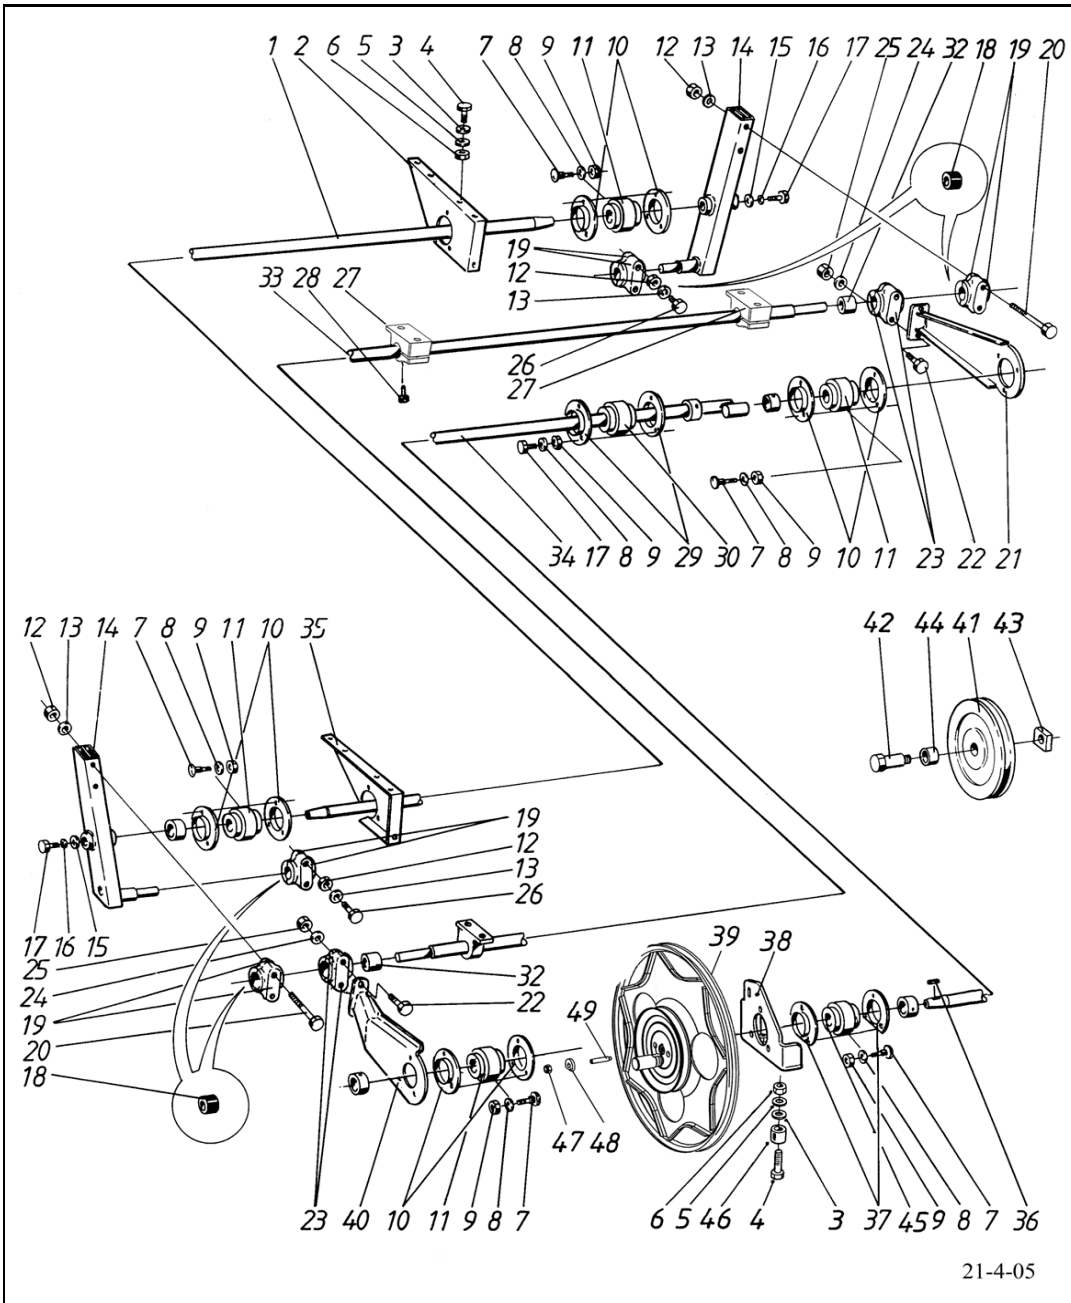

Seulaston käyttö
Sållhusets drift

Shaker shoe drive
Привод решетного стана

12LK

1	R680884	1	Akseli	Axel	Shaft	Вал
2	R680271	1	Laakeripukki	Lagerstativ	Bearing bed	Основание подшипника
3	7412059	8	Aluslaatta	Bricka	Washer	Шайба
4	6226367	8	Ruuvi	Skruv	Screw	Винт
5	7414471	8	Jousilaatta	Fjäderbricka	Spring washer	Шайба Гровера
6	6506434	8	Mutteri	Mutter	Nut	Гайка
7	6763344	15	Lukkuruuvi	Låsskruv	Lock screw	Винт стопорный
8	7414471	15	Jousilaatta	Fjäderbricka	Spring washer	Шайба Гровера
9	6506434	15	Mutteri	Mutter	Nut	Гайка
10	0569322	8	Laippa	Flans	Flange	Фланец
11	0511223	4	Laakeri	Lager	Bearing	Подшипник
12	6506434	10	Mutteri	Mutter	Nut	Гайка
13	7414471	10	Jousilaatta	Fjäderbricka	Spring washer	Шайба Гровера
14	R680254	2	Vipu	Spak	Lever	Рычаг
14	R702336	2	Vipu	Spak	Lever	Рычаг
15	7412059	2	Aluslaatta	Bricka	Washer	Шайба
16	7414471	2	Jousilaatta	Fjäderbricka	Spring washer	Шайба Гровера
17	6226167	5	Ruuvi	Skruv	Screw	Винт
18	0633822	4	Holkki	Bussning	Bush	Втулка
19	R593302	8	Pesänpuolisko	Lagerhushalva	Housing half	Половинчатый корпус сайлент-блока
20	6229777	4	Ruuvi	Skruv	Screw	Винт
21	R686819	1	Kiertokanki	Vevstake	Connecting rod	Соединительный стержень
22	6233397	4	Ruuvi	Skruv	Screw	Винт
23	R683220	4	Pesänpuolisko	Lagerhushalva	Housing half	Полужоух
24	7414473	4	Jousilaatta	Fjäderbricka	Spring washer	Шайба Гровера
25	6506634	4	Mutteri	Mutter	Nut	Гайка
26	6228177	4	Ruuvi	Skruv	Screw	Винт
27	R621987	3	Laakeri	Lager	Bearing	Подшипник
28	7351200	3	Pidätin	Lås	Holder	Обойма
29	0569323	2	Laippa	Flans	Flange	Фланец
30	0511363	1	Laakeri	Lager	Bearing	Подшипник
32	0633855	2	Holkki	Bussning	Bush	Втулка
33	R680880	1	Akseli	Axel	Shaft	Вал
34	R680881	1	Kampiakseli	Vevaxel	Crankshaft	Коленвал
35	R680272	1	Laakeripukki	Lagerstativ	Bearing bed	Основание подшипника
36	7717156	1	Kiila	Kil	Key	Шпонка
37	R614209	2	Laippa	Flans	Flange	Фланец
38	R691388	1	Levy	Plåt	Plate	Пластина
39	R614271	1	Hihnapyörä	Remskiva	Pulley	Шкив
40	R686820	1	Kiertokanki	Vevstake	Connecting rod	Соединительный стержень
41	R586987	1	Kiristyspyörä	Spännrulle	Pulley	Шкив
42	R596052	1	Akseli	Axel	Shaft	Вал
43	9595515	1	Mutteri	Mutter	Nut	Гайка
44	R066732	1	Holkki	Bussning	Bush	Втулка
45	0511057	1	Laakeri	Lager	Bearing	Подшипник скольжения
46	R686693	2	Holkki	Bussning	Bush	Втулка
47	6594148	2	Lukkomutteri	Låsmutter	Lock nut	Гайка контровая
48	R605092	2	Aluslaatta	Bricka	Washer	Шайба
49	7361465	2	Tappi	Tapp	Pin	Переходник

Päivitetty 5-1-05

Updated 5-1-05

SR 2035 - SR 2085

0814074

4/09