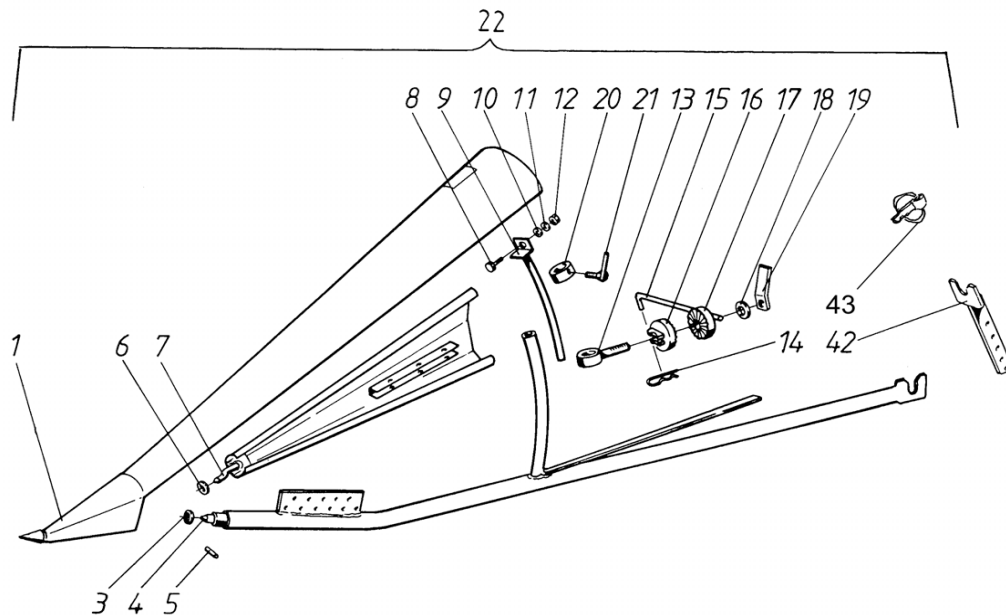

Pitkät korrenjakajat, KK
Långa stråskiljare, KK

Long dividers, KK
Длинный делитель, KK

11BD

1	R625236	1	Kärki, vasen	Spets, vänster	Point, left	Уголок, левая
2	R625237	1	Kärki, oikea	Spets, höger	Point, right	Уголок, правая
3	0400586	1	Kumilaatta	Gummiricka	Rubber washer	Шайба резиновая
4	R618968	1	Kannatinputki	Barrör	Support pipe	Опорная трубка
5	7814198	1	Jousisokka	Fjädersprint	Spring pin	Палец мотовила
6	R619014	1	Vaimennin	Dämpare	Damper	Глушитель
7	R618954	1	Ohjauslevy	Ledplåt	Guide plate	Направляющая пластина
8	6226167	1	Ruuvi	Skruv	Screw	Винт
9	R618960	1	Kaari	Regl.båge	Segment	Сегмент
10	7400033	1	Aluslaatta	Bricka	Washer	Шайба
11	7414471	1	Jousilaattia	Fjäderbricka	Spring washer	Шайба Гровера
12	6506434	1	Mutteri	Mutter	Nut	Гайка
13	R615795	1	Ruuvi	Skruv	Screw	Винт
14	7812410	1	Lankasokka	Trådsprint	Wire cotter	Проволочн. чека
15	R082536	1	Säätötanko	Regl.stång	Adj. rod	Регулир. стержень
16	R616697	1	Säätökappale	Regl.stycke	Adj. piece	Регулир. часть
17	R082544	1	Säätökappale	Regl.stycke	Adj. piece	Регулир. часть
18	7414062	1	Aluslaatta	Bricka	Washer	Шайба
19	R595936	1	Kristysmutteri	Spännmutter	Nut	Гайка
20	R596036	1	Kristysrengas	Spänning	Glamping ring	Ограничительное кольцо
21	R596034	1	Ruuvi	Skruv	Screw	Винт
22	R640998	1	Jakolaite	Stråskiljare	Straw divider	Соломоделитель
42	R588385	1	Säätölevy	Reglerplåt	Adj.plate	Регулир. пластина
43	7814285	1	Sokka	Sprint	Pin	Переходник