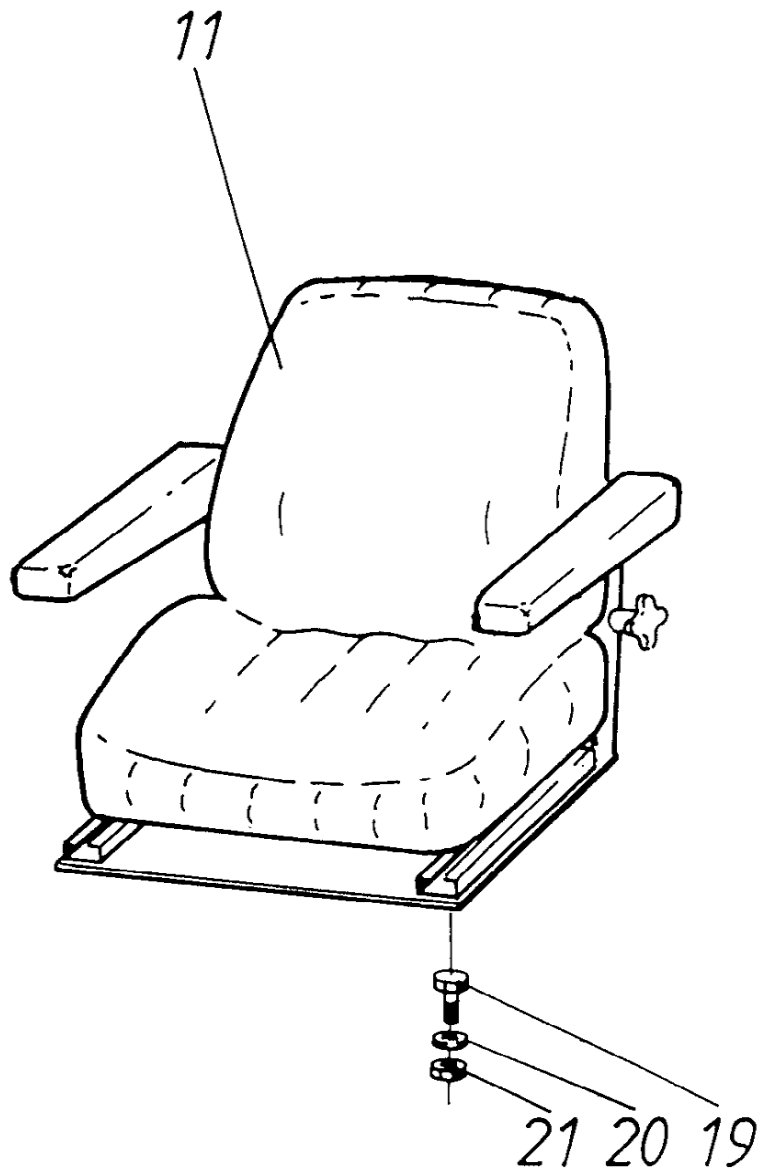

Istuin STD
Förarstål STD

Seat STD
Сиденье STD

14DB

11 0492408
19 6226567
20 7400033
21 6594148

1 Istuin
6 Ruuvi
6 Aluslaatta
6 Lukkomutteri

Sits
Skruv
Bricka
Låsmutter

Seat
Screw
Washer
Lock nut

Сиденье
Винт
Шайба
Гайка контрольная