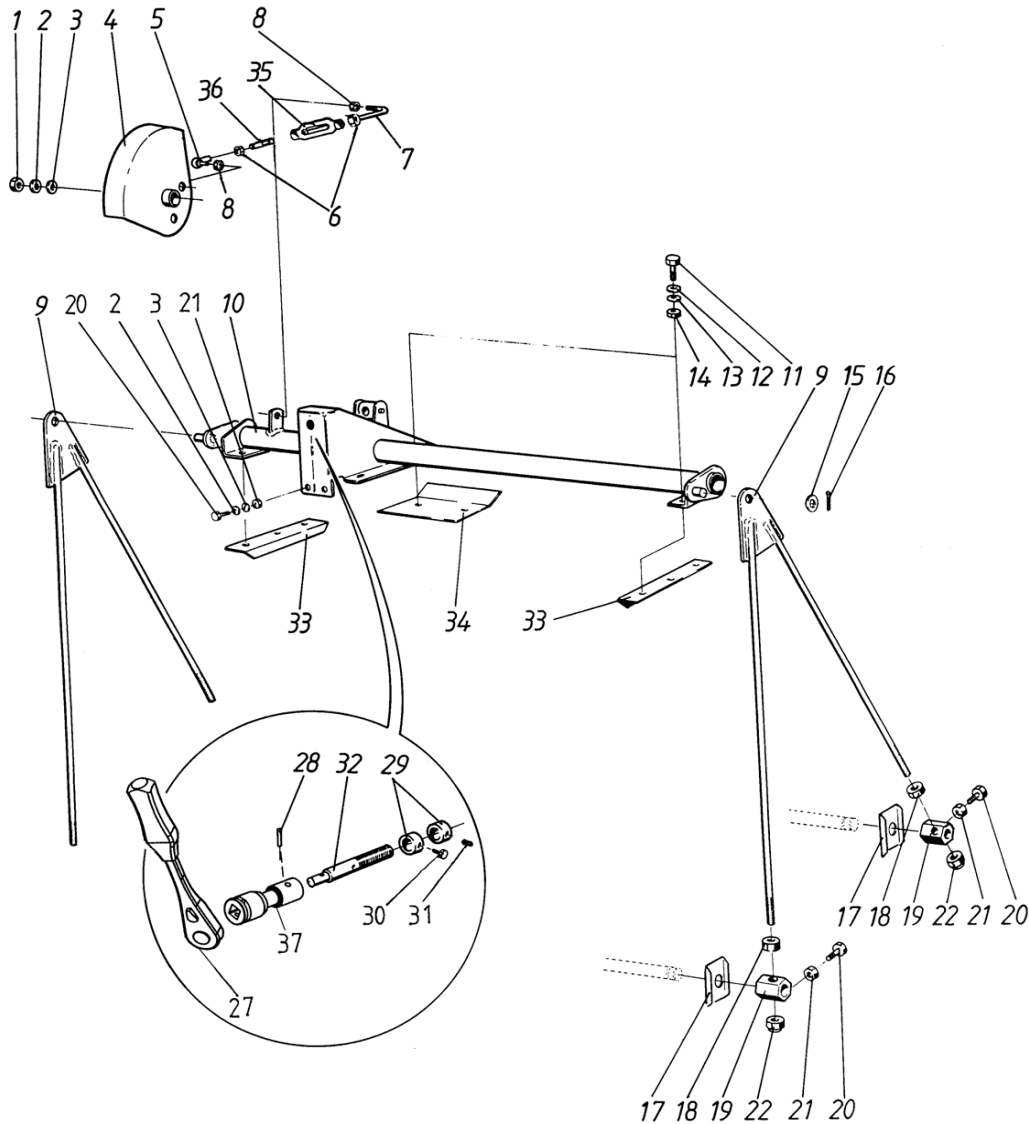

Varstasillan säätölaite DL
Slagskons regl. anordn. DL

Concave setting device DL
Уст-во регулировки подбарабанья DL

12DF

1	6594038	1	Lukkomutteri	Låsmutter	Lock nut	Гайка контрольная
2	7414469	7	Jousilaatta	Fjäderbricka	Spring washer	Шайба Гровера
3	7400032	7	Aluslaatta	Bricka	Washer	Шайба
4	R689445	1	Osoilinrunko	Visarram	Index frame	Рамка указателя
5	0497739	1	Pallonivel	Kulled	Joint	Муфта соединительная
6	6506034	2	Mutteri	Mutter	Nut	Гайка
7	R691328	1	Välitanko	Mellanstång	Interm.lever	Внутр. рычаг
8	6593838	1	Lukkomutteri	Låsmutter	Lock nut	Гайка контрольная
9	R680538	2	Kannatinvartaat	Stöd	Support	Опора
10	R680530	1	Säätöakseli	Justeraxel	Adj. shaft	Регулир. вал
11	6226167	8	Ruuvi	Skruv	Screw	Винт
12	7400033	8	Aluslaatta	Bricka	Washer	Шайба
13	7414471	8	Jousilaatta	Fjäderbricka	Spring washer	Шайба Гровера
14	6506434	8	Mutteri	Mutter	Nut	Гайка
15	7400036	2	Aluslaatta	Bricka	Washer	Шайба
16	7812160	2	Saksisokka	Saxpinne	Split pin	Шплинт
17	R680585	4	Tiiviste	Tätning	Packing	Уплотнитель
18	6507034	4	Mutteri	Mutter	Nut	Гайка
19	R680544	4	Kannatinholkki	Holk	Bush	Втулка
20	6221260	10	Ruuvi	Skruv	Screw	Винт
21	6506234	10	Mutteri	Mutter	Nut	Гайка
22	6594438	4	Mutteri	Mutter	Nut	Гайка
27	0493002	1	Raikka	Spak	Lever	Рычаг
28	7814177	1	Jousisokka	Fjädersprint	Spring pin	Палец мотовила
29	R685344	2	Holkki	Bussning	Bush	Втулка
30	7356047	1	Ruuvi	Skruv	Screw	Винт
31	6220867	1	Ruuvi	Skruv	Screw	Винт
32	R701674	1	Säätöruuvi	Justerskruv	Adj. screw	Регулир. винт
33	R687038	2	Vahvike	Stöd	Support	Опора
34	R687037	1	Vahvike	Stöd	Support	Опора
35	0679002	1	Säätömutteri	Justermutter	Adjusting nut	Регулир. гайка
36	R690512	1	Välitanko	Mellanstång	Rod	Стержень
37	R701676	1	Akseli	Axel	Shaft	Вал