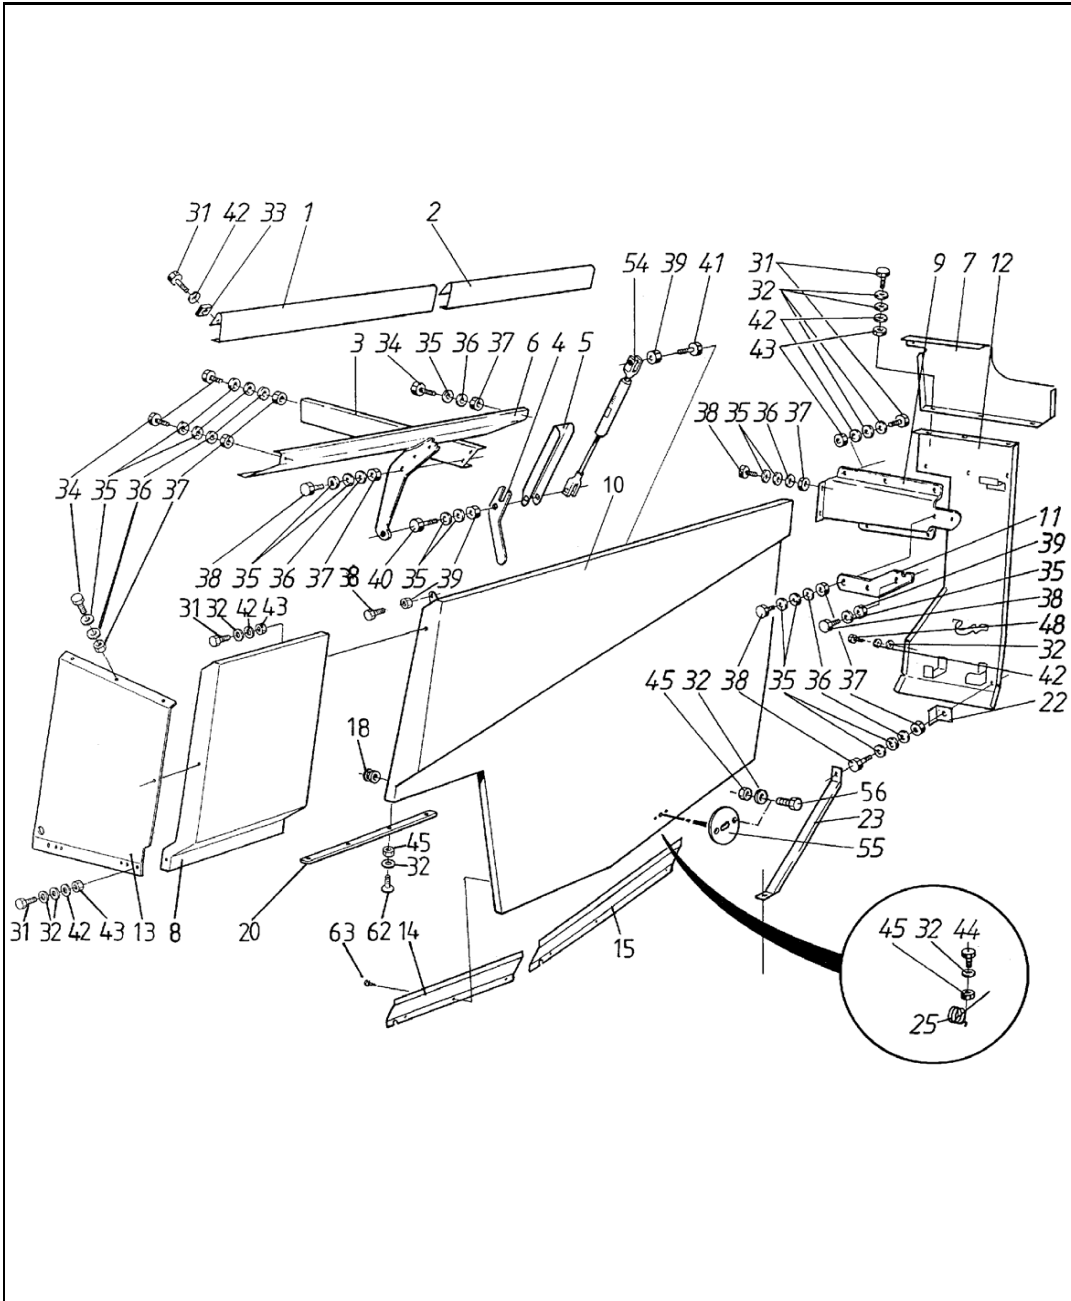

Vas.yläsivusuojat TS
Övre skydd vänster TS

Upper guards LH TS
Левый верхний боковой щит TS

19BF

1	R694088	1	Peitelevy	Täckplåt	Cover plate	Накладка	
2	R686024	1	Peitelevy	Skydd	Guard	Защита	
3	R686214	1	Tuki	Stöd	Support	Опора	
4	R686315	1	Kahva	Handtag	Handle	Ручка	
5	R685948	1	Lukitsin	Regel	Latch	Замок	
6	R686405	1	Koukku	Krok	Hook	Зацеп	
7	R685577	1	Suoja	Skydd	Guard	Защита	
8	R693497	1	Suoja	Skydd	Guard	Защита	
9	R686216	1	Kannatin, vas.	Stativ, vänster	Support, left	Опора, левая	
10	R686088	1	Sivusuoja, vas.	Skydd, va.	Guard, left	Защита, левая	
10	R703512	A	Sivusuoja, vas. Climt	Skydd, va.	Guard, left, Climber	Защита, левая	
11	R686190	1	Koukku	Krok	Hook	Зацеп	
12	R686674	1	Takasuoja	Bakskydd	Rear guard	Защита	
13	R693958	1	Etusuoja, vas.	Skydd, vänster	Guard, left	Защита, левая	
14	R686726	1	Levy	Plåt	Plate	Пластина	
15	R686724	1	Levy	Plåt	Plate	Пластина	
18	0633567	2	Eristin	Isolator	Insulator	Изолятор	
20	R694023	1	Tuki	Stöd	Support	Опора	
22	R686676	1	Rajoitin	Stoppare	Stopper	Ограничитель	
23	R686373	1	Tuki	Stöd	Support	Опора	
25	R683424	1	Piikki	Pigg	Barb	Шип	
31	6211067	15	Ruuvi	Skruv	Screw	Винт	
32	7400030	20	Aluslaatta	Bricka	Washer	Шайба	
33	6561112	7	Korimutteri	Mutter	Nut	Гайка	
34	6220867	9	Ruuvi	Skruv	Screw	Винт	
35	7400032	24	Aluslaatta	Bricka	Washer	Шайба	
36	7414469	20	Jousilaatta	Fjäderbricka	Spring washer	Шайба Гровера	
37	6506234	20	Mutteri	Mutter	Nut	Гайка	
38	6221267	10	Ruuvi	Skruv	Screw	Винт	
39	6594038	8	Lukkumutteri	Låsmutter	Lock nut	Гайка контрольная	
40	6222277	1	Ruuv	Skruv	Screw	Винт	
41	6221467	12	Ruuv	Skruv	Screw	Винт	
42	7414465	20	Jousilaatta	Fjäderbricka	Spring washer	Шайба Гровера	
43	6506034	6	Mutteri	Mutter	Nut	Гайка	
44	6211467	4	Ruuv	Skruv	Screw	Винт	
45	6593838	4	Lukkumutteri	Låsmutter	Lock nut	Гайка контрольная	
48	7268607	6	Levyruuvi	Plåtskruv	Plate screw	Винт пластины	
54	0400526	1	Kaasujoysi	Gasfjäder	Gasspring	Газонаполненный амортизатор	
55	R693066	1	Tukilevy	Stödplåt	Support plate	Опорная пластина	
56	6210667	2	Ruuv	Skruv	Screw	Винт	
62	6069514	8	Ruuv	Skruv	Screw	Винт	
63	7266208	7	Levyruuvi	Plåtskruv	Plate screw	Винт пластины	
A			Climber	Climber	Climber	Climber	Climber
					Päivitetty 23-9-08	Updated 23-9-08	
					SR 2035 - SR 2085	0814074	4/09