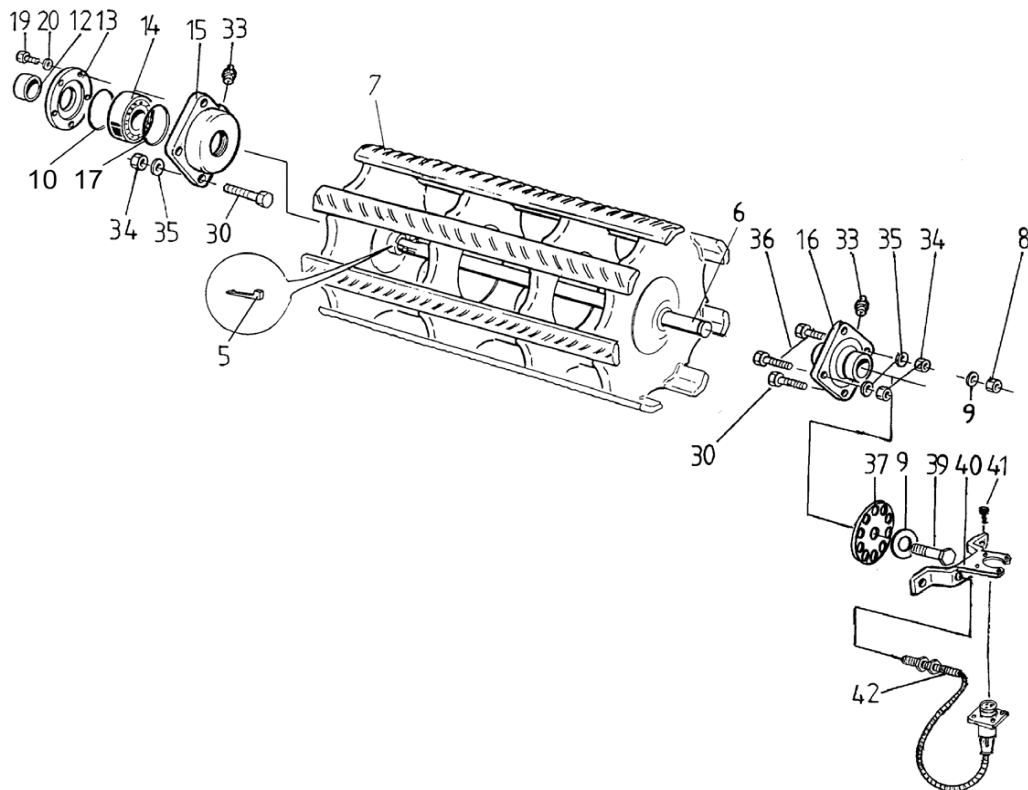

Hitsattu pinttikela b 50 mm
Cylinder, svetsad b 50 mm

Drum, welded b 50 mm
Барaban обмолота, сварная конструкция b 50

12CE

5	7712220	2	Kiila	Kil	Key	Шпонка
6	R701380	1	Akseli	Axel	Shaft	Вал
7	R701370	1	Kela	Spole	Bobbin	Магнит электр.
8	6506631	14	Mutteri	Mutter	Nut	Гайка
9	7414473	12	Jousilaatta	Fjäderbricka	Spring washer	Шайба Гровера
10	0639851	1	Tiiviste	Tätning	Packing	Уплотнитель
12	R699844	1	Holkki	Bussning	Bush	Втулка
13	R699843	1	Kansi	Lock	Cover	Покрышка
14	0531242	1	Laakeri	Lager	Bearing	Подшипник
15	R699842	1	Laakeripesä	Lagerhus	Bearing box	Корпус подшипника
16	0550003	1	Laakeri	Lager	Bearing	Подшипник
17	0639850	1	Tiiviste	Tätning	Packing	Уплотнитель
19	6221467	5	Ruuvi	Skruv	Screw	Винт
20	7414469	5	Jousilaatta	Fjäderbricka	Spring washer	Шайба Гровера
30	6232977	6	Ruuvi	Skruv	Screw	Винт
33	0252420	2	Nippa	Smörjnippel	Nipple	Масленка
34	6594238	8	Lukkomutteri	Låsmutter	Lock nut	Гайка контровая
35	7400034	8	Aluslaatta	Bricka	Washer	Шайба
36	6233397	2	Ruuvi	Skruv	Screw	Винт
37	R694991	1	Pulssirauta	Pulsskiva	Puls plate	Импульсный диск
39	6231167	1	Ruuvi	Skruv	Screw	Винт
40	R694989	1	Kiinnitin	Hållare	Holder	Обойма
41	6062814	2	Levyruuvi	Plåtskruv	Plate screw	Винт пластины
42	R695505	1	Anturi	Givare	Indicator	Индикатор