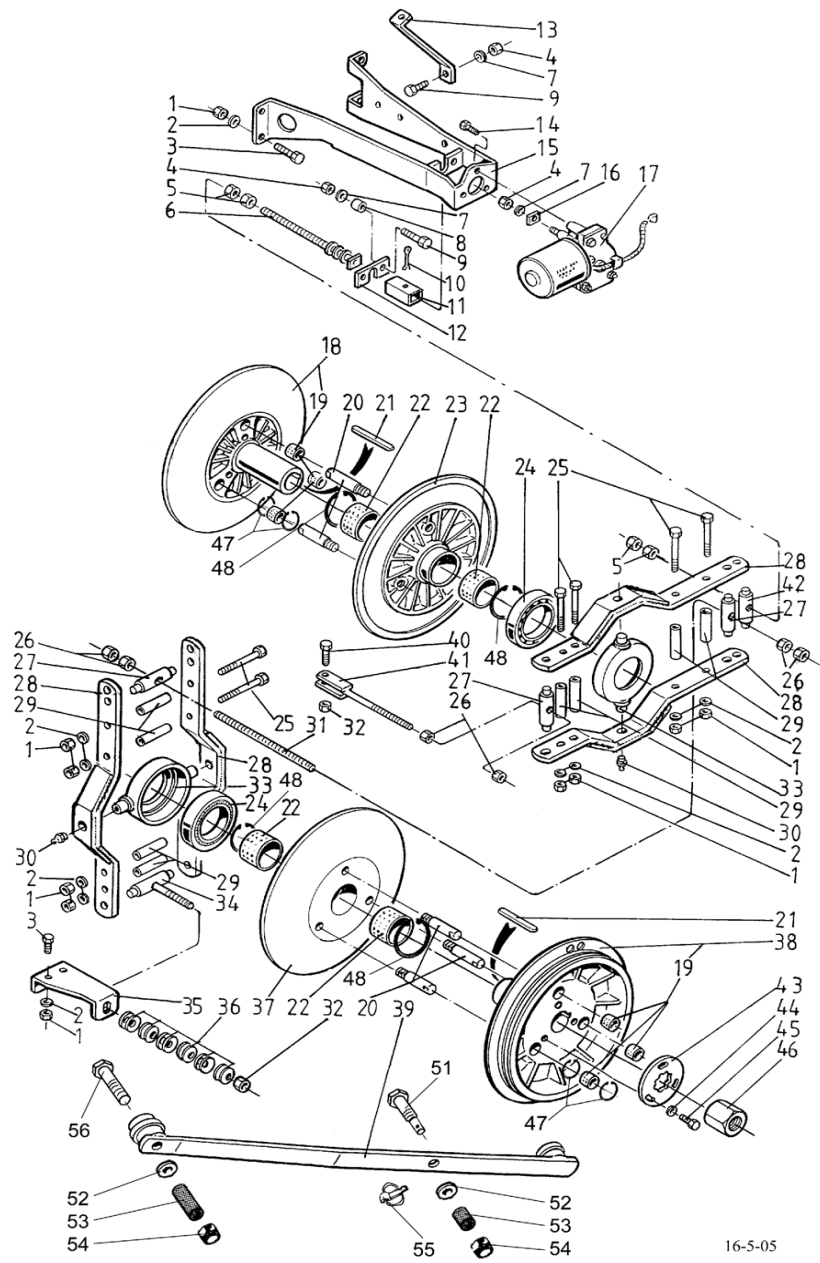

Kelamuutin 600-1300TS

Cylindervariator 600-1300TS

Cylinder variator 600-1300TS

Вариатор, диапазон 600-1300 TS

12EF

16-5-05

1	6506434	14	Mutteri	Mutter	Nut	Гайка
2	7414471	14	Jousilaatta	Fjäderbricka	Spring washer	Шайба Гровера
3	6226567	6	Ruuvi	Skruv	Screw	Винт
4	6506234	4	Mutteri	Mutter	Nut	Гайка
5	R671507	4	Mutteri	Mutter	Nut	Гайка
6	R691592	1	Säätöruuvi	Justerskruv	Adj. screw	Регулир. винт
7	7414469	4	Jousilaatta	Fjäderbricka	Spring washer	Шайба Гровера
8	R659452	1	Holkki	Bussning	Bush	Втулка
9	6221667	4	Ruuvi	Skruv	Screw	Винт
10	7812160	1	Saksisokka	Saxpinne	Split pin	Шплинт
11	R671543	1	Holkki	Bussning	Bush	Втулка
12	R686435	1	Lukituslevy	Låsplåt	Locking plate	Стопорная пластина
13	R686673	1	Tuki	Stöd	Support	Опора
14	6211067	3	Ruuvi	Skruv	Screw	Винт
15	R694286	1	Teline	Hållare	Holder	Обойма
16	R669278	1	Vaantio	Vridmutter	Capstan	Резьбовая плашка
17	8031930	1	Moottori	Motor	Engine	Двигатель
18	R694270	1	Muut.pyörä kiin.	Var.hjul fast	Pulley stat.	Блин шкива неподвижный
19	0553031	6	Laakeriholkki	Bussning	Bush	Втулка
20	R694277	6	Tappi	Tapp	Pin	Переходник
21	7716160	2	Killa	Kil	Key	Шпонка
22	0553033	4	Laakeriholkki	Bussning	Bush	Втулка
23	R694271	1	Muut.pyörä liik.	Var.hjul rörl.	Pulley mov.	Блин шкива подвижный
24	0502039	2	Kuulalaakeri	Lager	Bearing	Подшипник
25	6229167	8	Ruuvi	Skruv	Screw	Винт
26	6506634	6	Mutteri	Mutter	Nut	Гайка
27	R694435	3	Tappi	Tapp	Pin	Переходник
28	R686431	4	Säätövarsi	Justerarm	Adj.rod	Регулир. стержень
29	R694436	8	Valiputki	Mellanrör	Pipe	Трубка
30	0252420	2	Nippa	Smörjnippel	Nipple	Масленка
31	R686437	1	Välitanko	Mellanstång	Interm.rod	Внутр. стержень
32	6594238	2	Lukkommutteri	Låsmutter	Lock nut	Гайка контрольная
33	R694276	2	Laakeripesä	Lagerbox	Bearing box	Корпус подшипника
34	R694432	1	Ruuvi	Skruv	Screw	Винт
35	R694431	1	Tuki	Stöd	Support	Опора
36	0410122	12	Lautajousi	Tällingsfjäder	Disk spring	Пружина диска
37	R694271	1	Muut.pyörä liik.	Var.hjul rörl.	Pulley mov.	Блин шкива подвижный
38	R694275	1	Muut.pyörä kiin.	Var.hjul fast	Pulley stat.	Блин шкива неподвижный
39	R694563	1	Avain	Nyckel	Key	Шпонка
40	6231767	1	Ruuvi	Skruv	Screw	Винт
41	R680717	1	Sideruuvi	Skruv	Screw	Винт
42	R694434	1	Mutteritappi	Muttertapp	Nut pin	Распорный палец
43	R694289	1	Lukkolevy	Låsplåt	Locking plate	Стопорная шайба
44	7414473	3	Jousilaatta	Fjäderbricka	Spring washer	Шайба Гровера
45	6231167	3	Ruuvi	Skruv	Screw	Винт
46	R694290	1	Mutteri	Mutter	Nut	Гайка
47	7815951	12	Varmistinrengas	Låsring	Circlip	Пружинный кольцевой замок
48	7815950	4	Varmistinrengas	Låsring	Circlip	Пружинный кольцевой замок
51	R694582	1	Ruuvi	Skruv	Screw	Винт
52	7400036	4	Aluslaatta	Bricka	Washer	Шайба
53	R694583	2	Vaimennin	Dämpare	Damper	Глушитель
54	6594438	2	Mutteri	Mutter	Nut	Гайка
55	7814281	1	Rengassokka	Ringsprint	Pin	Переходник
56	6242167	1	Kuusioruuvi	Skruv	Hexagonal screw	Винт

Päivitetty 16-5-05

Updated 16-5-05

SR 2035 - SR 2085

0814074

4/09