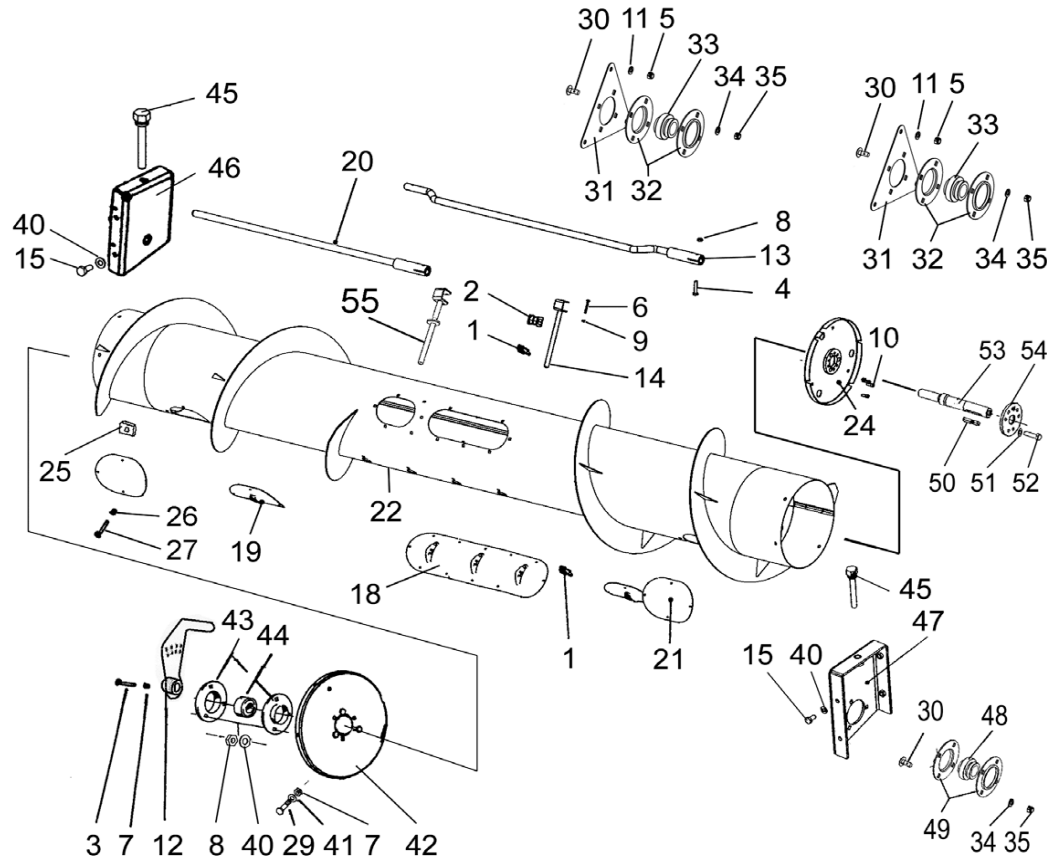

Päivitys 25-11-04

Updated 25-11-04

SR 2035 - SR 2085

0814074

4/09

Syöttöruuvi 3,1m WB
Inmatningskruv 3,1m WB

Feeder auger 3,1m WB
Загрузочный шнек жатки 3,1 м WB

11NF