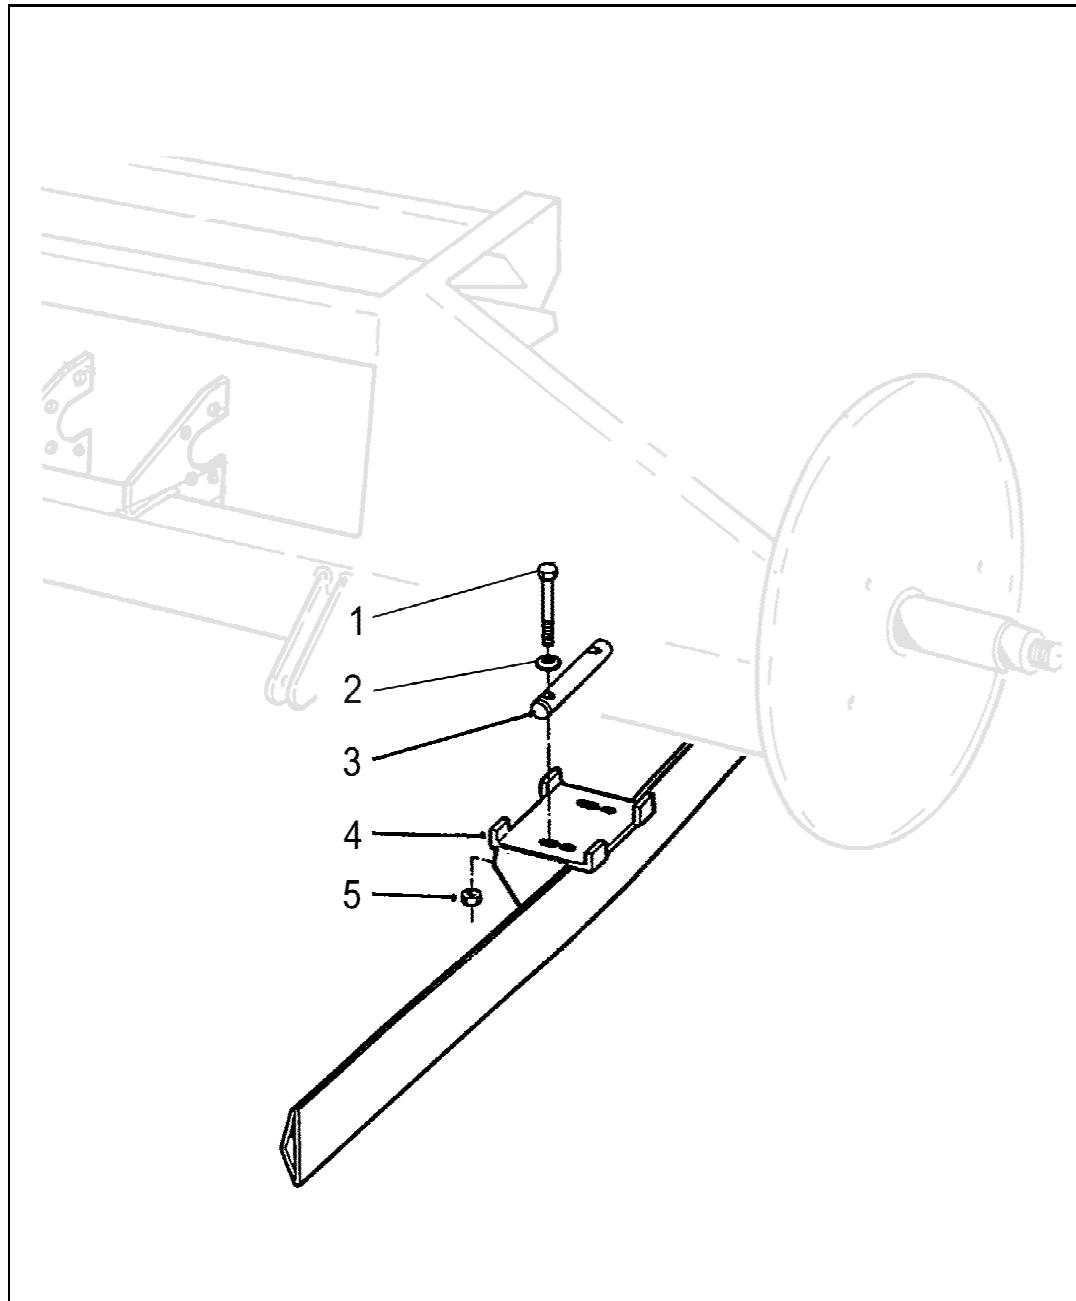

Kuraveitset, avohammaspyörä
Däckaskrapare, öppet kugghjul

Mud blade, open gear
Защита от грязи, планетарный механизм

17AK

1	6234497	4	Kuusiokoloruuvi	Skruv	Screw	Винт
2	R605622	4	Aluslaatta	Bricka	Washer	Шайба
3	R687813	4	Yhdystanko	Stång	Bar	Стержень
4	R692717	2	Kuraveitsi	Kniv	Knife	Нож
5	6594238	2	Lukkomutteri	Låsmutter	Lock nut	Гайка контрольная