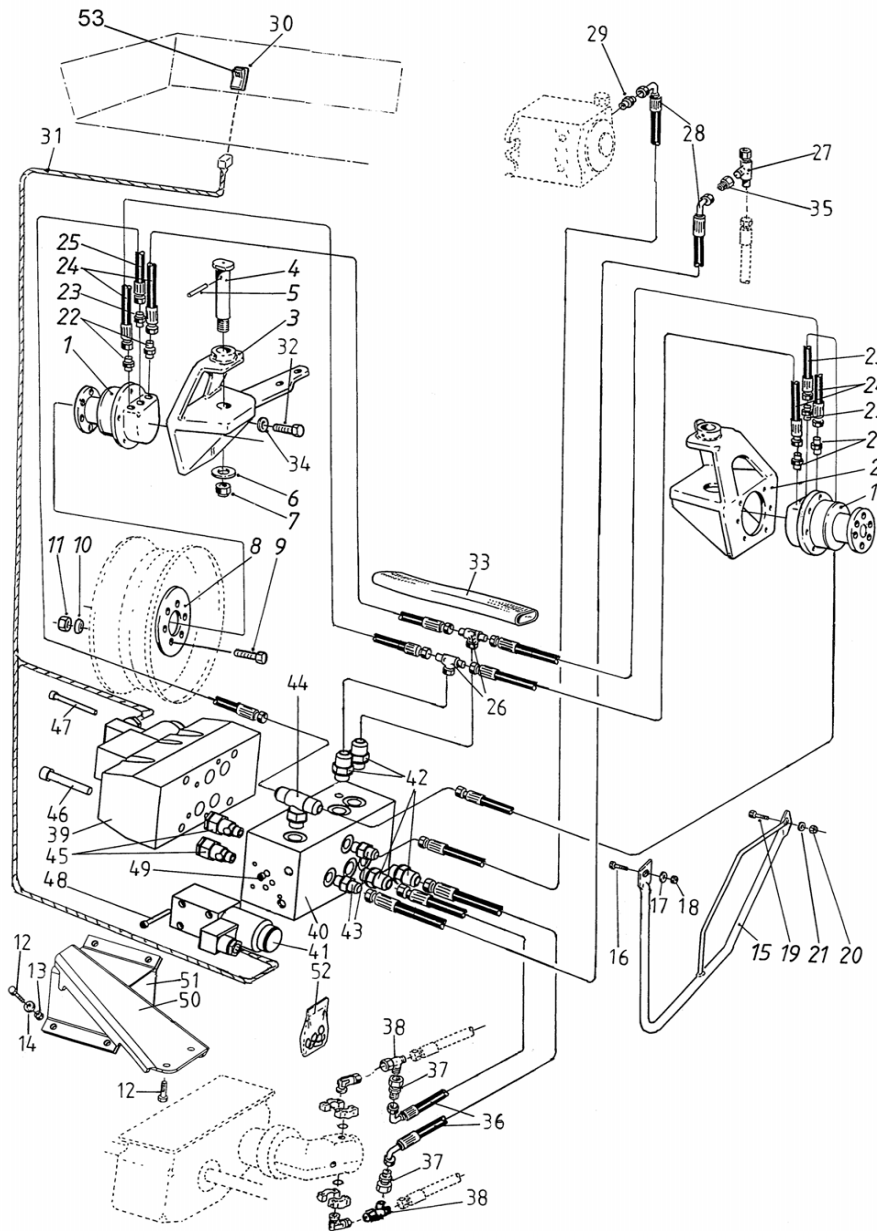

Päivitetty 11-10-05

Updated 11-10-05

SR 2035 - SR 2085

0814074

4/09

1	0492255	→ 555537	2	Hydr.moottori	Hydr. motor	Hydr. engine	Гидравлич. двигатель
2	R696004	→ 555537	1	Moot.teline o.	Motorstativ hö.	Rack, right	Опора, правая
3	R696003	→ 555537	1	Moot.teline v.	Motorstativ v.	Rack, left	Опора, левая
4	R692364		2	Akseli	Axel	Shaft	Вал
5	7814235		2	Jousisokka	Fjädersprint	Spring pin	Палец мотвила
6	R592186		2	Aluslaatta	Bricka	Washer	Шайба
7	6594538		2	Mutteri	Mutter	Nut	Гайка
8	R692362		2	Keskio	Centrum	Centre	Ось
9	6246760		12	Ruuvi	Skruv	Screw	Винт
10	7400036		12	Aluslaatta	Bricka	Washer	Шайба
11	6594438		12	Mutteri	Mutter	Nut	Гайка
12	6231567		4	Ruuvi	Skruv	Screw	Винт
13	6594238		4	Lukkomutteri	Låsmutter	Lock nut	Гайка контровая
14	7400034		4	Aluslaatta	Bricka	Washer	Шайба
15	R692551		2	Kannatin	Hållare	Holder	Обойма
16	6221667		2	Ruuvi	Skruv	Screw	Винт
17	7400032		2	Aluslaatta	Bricka	Washer	Шайба
18	6594038		2	Lukkomutteri	Låsmutter	Lock nut	Гайка контровая
19	6226567		2	Ruuvi	Skruv	Screw	Винт
20	6594148		2	Lukkomutteri	Låsmutter	Lock nut	Гайка контровая
21	7400033		2	Aluslaatta	Bricka	Washer	Шайба
22	0499689		4	Liitin	Förbindning	Fitting	Штуцер
23	0629355		2	Liitin	Förbindning	Fitting	Штуцер
24	0499652		4	Letku	Slang	Hose	Шланг
25	0499667		2	Letku	Slang	Hose	Шланг
26	0499677		2	T-liitin	Förbindning	Fitting	Штуцер
27	0499675		1	Liitin	Förbindning	Fitting	Штуцер
28	0499654		2	Letku	Slang	Hose	Шланг
29	0450380		1	Liitin	Förbindning	Fitting	Штуцер
30	8095701		1	Kytkin	Brytare	Switch	Выключатель
31	9700998		1	Johdin	Kabel	Cable	Кабель
32	7004543		12	Ruuvi	Skruv	Screw	Винт
33	R692556		2	Suojaletku	Slang	Hose	Шланг
34	7414475		12	Jousilaatta	Fjäderbricka	Spring washer	Шайба Гровера
35	0450393		1	Supistusyhde	Förbindning	Fitting	Штуцер
36	0499668		2	Letku	Slang	Hose	Шланг
37	0629449		2	Liitin	Förbindning	Fitting	Штуцер
38	0499527		2	Liitin	Förbindning	Fitting	Штуцер
39	0499575		1	Venttiili	Ventil	Valve	Клапан
40	R695391		1	Venttiililohko	Ventilblock	Valve block	Корпус гидрораспределителя
41	0499576		1	Venttiili	Ventil	Valve	Клапан
42	0450264		4	Liitin	Förbindning	Fitting	Штуцер
43	0629419		2	Liitin	Förbindning	Fitting	Штуцер
44	0629438		1	T-liitin	T-förbindning	T-fitting	T-Штуцер
45	0499569		2	Vastaventtiili	Backventil	Check valve	Обратный клапан
46	7003125		4	Ruuvi	Skruv	Screw	Винт
47	7001953		2	Kuusiokoloruuvi	Skruv	Screw	Винт
48	0450089		4	Ruuvi	Skruv	Screw	Винт
49	R855099		1	Kuristin	Strypning	Restrictor	Ограничитель
50	R695395		1	Teline	Stativ	Rack	Опора
51	R692408		1	Kiinnityslevy	Fäste	Fastening	Фиксатор
52	0481097		1	Tiivistesarja	Packningssats	Joints gaskets	Прокладки уплотнительные
53	8095822		1	Symboli	Symbol	Symbol	Символ