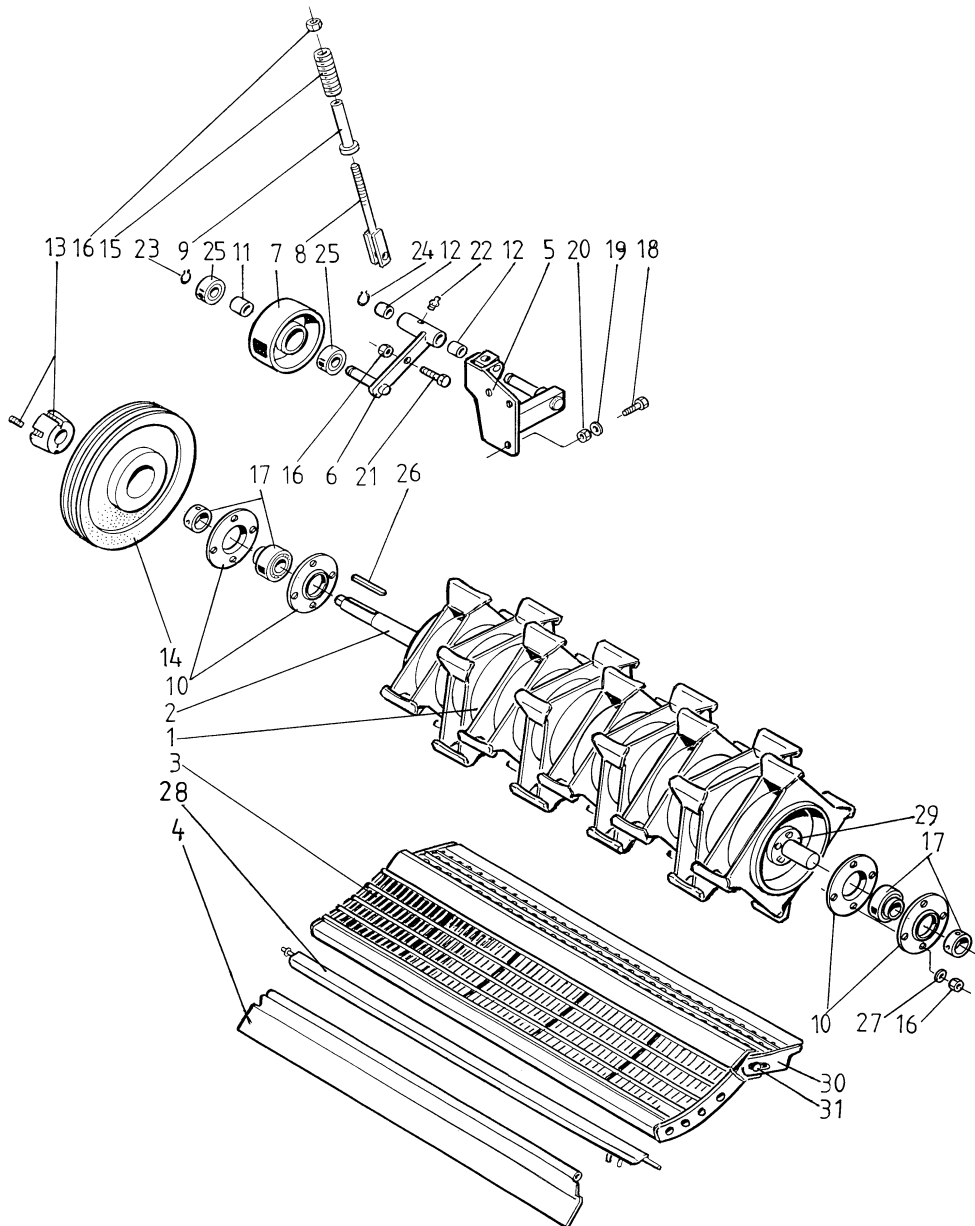

Etukela ja -varstasilta MD
Förcylinder och -slagsko MD

Pre-cylinder and -concave MD
Барaban-распр.и передняя дека MD

12BA

1	R693567	1	Etukela	Förcylinder	Pre-cylinder	Предцилиндр
2	R693570	1	Akseli	Axel	Shaft	Вал
3	R701397	1	Etuvastasilta	Förslagsko	Pre-concave	Предподбаранье
4	R693564	1	Saranalevy	Ledplåt	Hinge plate	Навесная панель
5	R693404	1	Teline	Stativ	Rack	Опора
6	R693410	1	Varsi	Spak	Lever	Рычаг
7	R688531	1	Kiristyspyörä	Spännrulle	Pulley	Шкив
8	R663251	1	Tanko	Stång	Lever	Рычаг
9	R663254	1	Kierreholkki	Bussning	Bush	Втулка
10	R661454	4	Laippa	Flans	Flange	Фланец
11	R686785	1	Holkki	Bussning	Bush	Втулка
12	0552094	2	Holkki	Bussning	Bush	Втулка
13	0660031	2	Lukituslaite	Låsanord.	Safety device	Предохранит. устр-во
14	0660030	1	Hihnapyörä	Remskiva	Pulley	Шкив
15	0415225	1	Jousi	Fjäder	Spring	Пружина
16	6594238	10	Lukkomutteri	Låsmutter	Lock nut	Гайка контровая
17	0511228	1	Laakeri	Lager	Bearing	Подшипник
18	6226767	3	Ruuvi	Skruv	Screw	Винт
19	7400033	3	Aluslaatta	Bricka	Washer	Шайба
20	6594148	3	Lukkomutteri	Låsmutter	Lock nut	Гайка контровая
21	6231767	1	Ruuvi	Skruv	Screw	Винт
22	0252475	1	Voitelunippa	Smörjnippel	Nipple	Масленка
23	7815017	1	Varmistinrengas	Låsring	Circlip	Пружинный кольцевой замок
24	7815022	1	Varm.rengas	Låsring	Circlip	Пружинный кольцевой замок
25	0502364	2	Laakeri	Lager	Bearing	Подшипник
26	7716135	1	Killa	Kil	Key	Шпонка
27	7400034	8	Aluslaatta	Bricka	Washer	Шайба
28	R685840	3	Hankalista	Skolist	Slide list	Панель ползунка
29	0660027	2	Lukitsin	Låsanordning	Lock devise	Замок
30	R698047	1	Jatke	Förlängning	Extension	Приставка
31	R693965	1	Akseli	Axel	Shaft	Вал