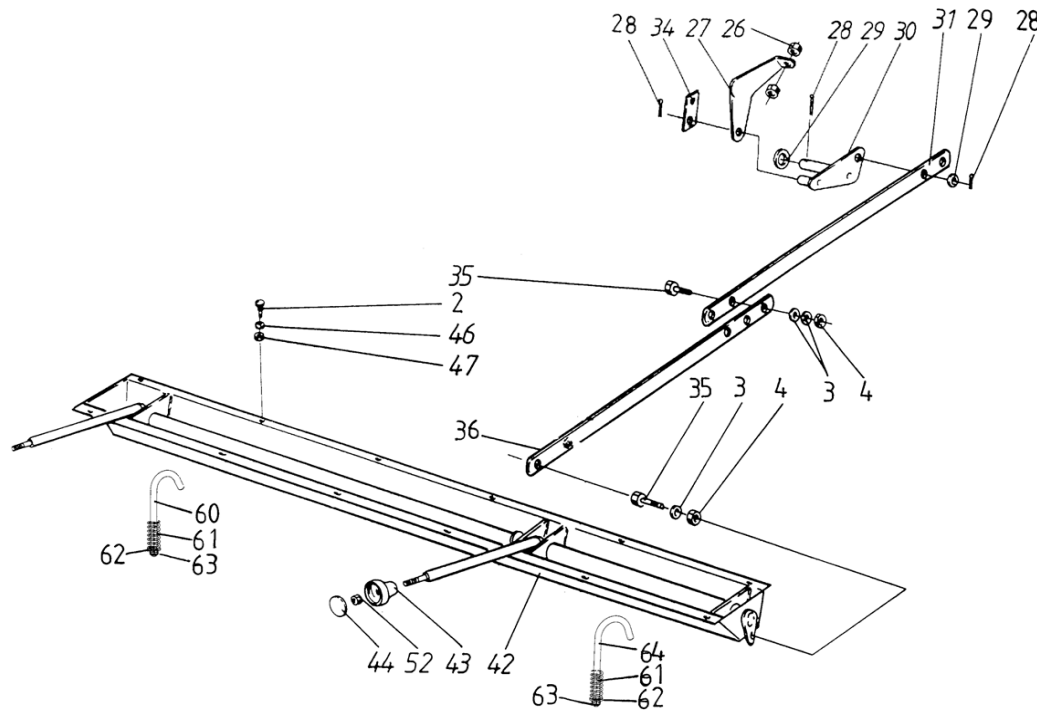

2	6758344	12	Lukkoruvi	Låsskruv	Lock screw	Винт стопорный
3	7400032	6	Aluslaatta	Bricka	Washer	Шайба
4	6594038	7	Lukkomutteri	Låsmutter	Lock nut	Гайка контрольная
26	6506634	2	Mutteri	Mutter	Nut	Гайка
27	R685364	1	Korvake	Fäste	Fastening	Фиксатор
28	7812160	4	Saksisokka	Saxpinne	Split pin	Шплинт
29	7400038	2	Aluslaatta	Bricka	Washer	Шайба
30	R685365	1	Vipu	Spak	Lever	Рычаг
31	R685636	1	Välitanko	Mellanstång	Rod	Стержень
34	R685889	1	Jatke	Förlängning	Extension	Приставка
35	6220486	1	Ruuvi	Skruv	Screw	Винт
36	R685533	1	Välitanko	Mellanstång	Rod	Стержень
42	R681022	1	Vivusto	Stånggång	Leverage	Рычаг
43	0879942	1	Nuppi	Knopp	Knob	Рукоять
44	0879960	2	Linssi	Lins	Lens	Линза
46	7414469	12	Jousilaatta	Fjäderbricka	Spring washer	Шайба рожера
47	6506234	12	Mutteri	Mutter	Nut	Гайка
52	6506434	1	Mutteri	Mutter	Nut	Гайка
60	R695821	2	Koukku,pieni	Krok,liten	Hook,small	Зацеп, маленький
61	0415152	3	Jousi	Fjäder	Spring	Пружина
62	7400030	3	Aluslaatta	Bricka	Washer	Шайба
63	6593838	3	Lukkomutteri	Låsmutter	Lock nut	Гайка контрольная
64	R695820	1	Koukku,iso	Krok,stor	Hook,big	Зацеп, большой