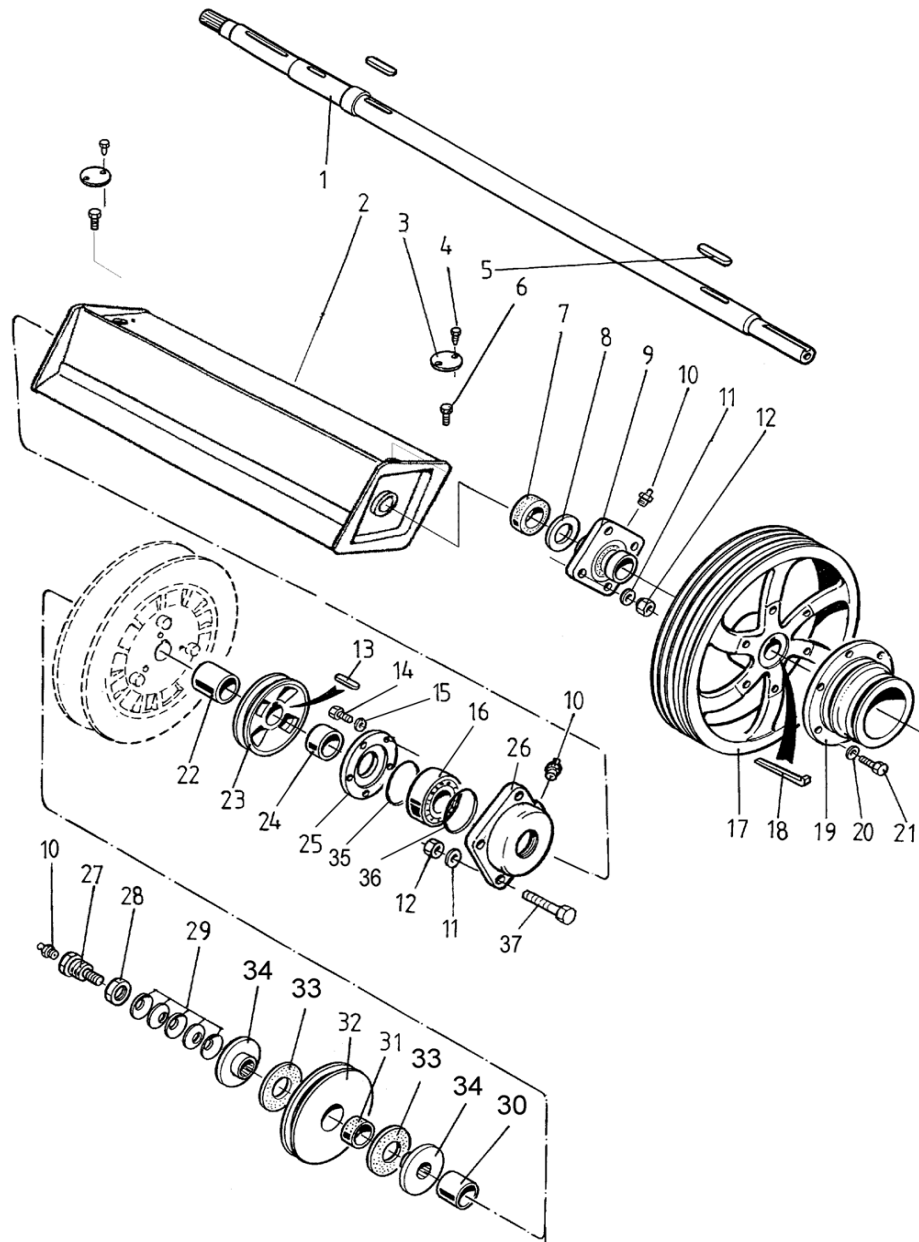

1	R701381	1	Akseli	Axel	Shaft	Вал
2	R694447	1	Olkikela	Halmcylinder	Stripper beater	Отбойный битер
3	R694526	2	Kansi	Lock	Cover	Покрышка
4	7268607	4	Levyruuvi	Plåtskruv	Plate screw	Винт пластины
5	7717190	2	Tasakilla	Plankil	Flat key	Шпонка на лыске
6	6231367	2	Ruuvi	Skruv	Screw	Винт
7	0633862	1	Kumiholkki	Gummibussning	Rubber bush	Резиновая втулка
8	R694531	1	Väll Levy	Mellanbricka	Washer	Шайба
9	0550003	1	Laakeri	Lager	Bearing	Подшипник
10	0252420	3	Nippa	Smörjnippel	Nipple	Масленка
11	7400034	8	Aluslaatta	Bricka	Washer	Шайба
12	6594238	8	Lukkomutteri	Låsmutter	Lock nut	Гайка контрольная
13	7717180	1	Tasakilla	Plankil	Flat key	Шпонка на лыске
14	6221260	5	Ruuvi	Skruv	Screw	Винт
15	7414469	5	Jousilaatta	Fjäderbricka	Spring washer	Шайба Гровера
16	0531242	1	Laakeri	Lager	Bearing	Подшипник
17	R686211	1	Moniurapyörä	Remskiva	Pulley	Шкив
18	7712120	1	Killa	Kil	Key	Шпонка
19	R686212	1	Hihnapyörä	Remskiva	Pulley	Шкив
20	7414471	6	Jousilaatta	Fjäderbricka	Spring washer	Шайба Гровера
21	6226967	6	Ruuvi	Skruv	Screw	Винт
22	R694529	1	Välholkki	Bussning	Bushing	Втулка
23	R694532	1	Hihnapyörä	Remskiva	Pulley	Шкив
24	R701379	1	Holkki	Bussning	Bush	Втулка
25	R699843	1	Kansi	Lock	Cover	Покрышка
26	R699842	1	Laakeripesä	Lägerhus	Bearing box	Корпус подшипника
27	R694418	1	Ruuvi	Skruv	Screw	Винт
28	0563006	1	Vetomutteri	Dragmutter	Nut	Гайка
29	0410175	5	Lautasjousi	Tallriksfjäder	Disk spring	Пружина диска
30	R694419	1	Holkki	Bussning	Bush	Втулка
31	0553040	1	Laakeri	Lager	Bearing	Подшипник
32	R694416	1	Hihnapyörä	Remskiva	Pulley	Шкив
33	0609968	1	Kitkalevy	Fiktionskiva	Plate	Пластина
34	R694417	1	Laippa	Flans	Flange	Фланец
35	0639851	1	Tiiviste	Tätning	Packing	Уплотнитель
36	0639850	1	Tiiviste	Tätning	Packing	Уплотнитель
37	6232977	4	Ruuvi	Skruv	Screw	Винт