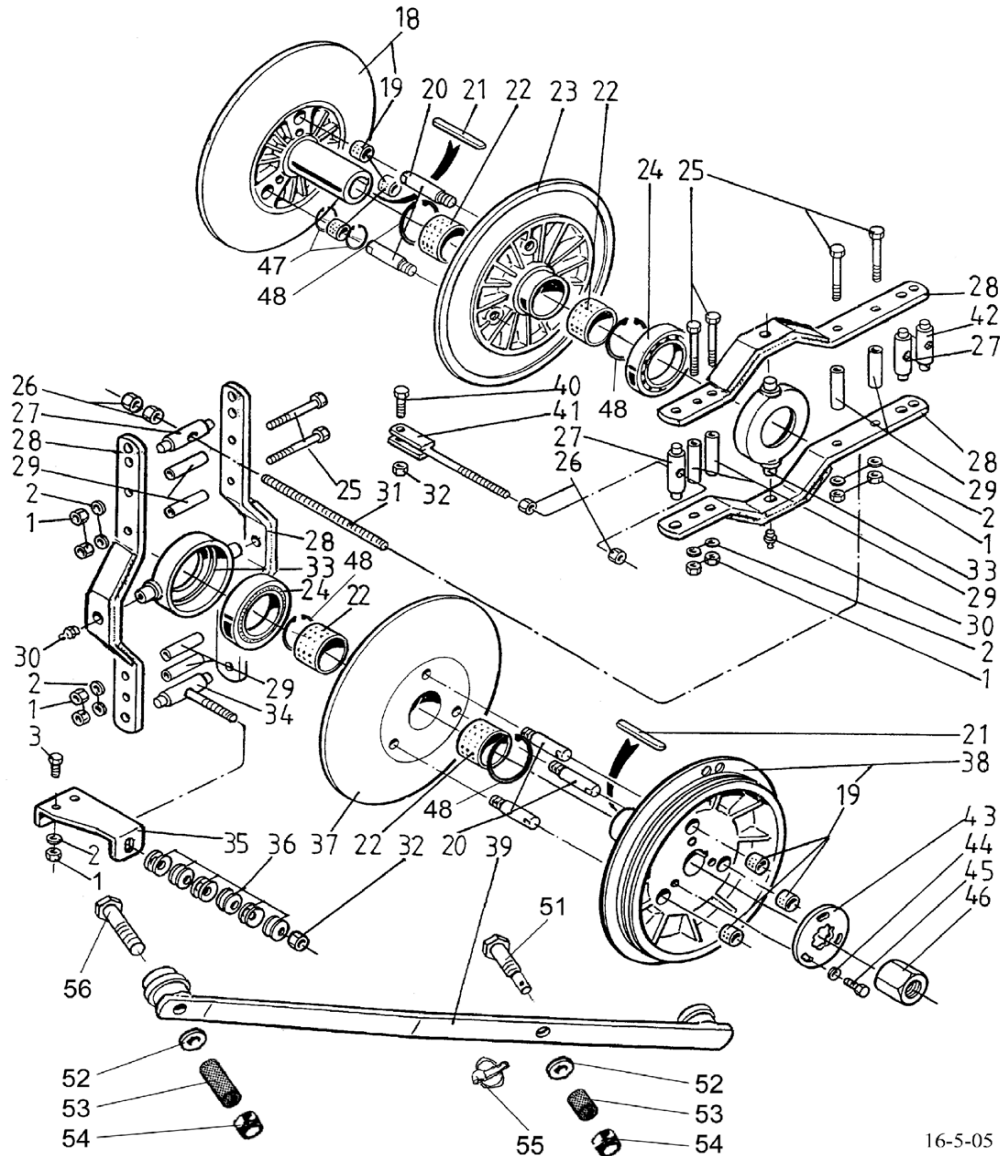

16-5-05

1	6506434	14	Mutteri	Mutter	Nut	Гайка
2	7414471	14	Jousilaatta	Fjäderbricka	Spring washer	Шайба Гровера
3	6226567	6	Ruuvi	Skruv	Screw	Винт
18	R694268	1	Muut.pyörä kiin.	Var.hjul fast	Pulley stat.	Блин шкива неподвижный
19	0553030	6	Laakeriholkki	Bussning	Bush	Втулка
20	R694277	6	Tappi	Tapp	Pin	Переходник
21	7716160	2	Kiila	Kil	Key	Шпонка
22	0553033	4	Laakeriholkki	Bussning	Bush	Втулка
23	R694269	1	Muut.pyörä liik.	Var.hjul rörl.	Pulley mov.	Блин шкива подвижный
24	0502039	2	Kuulalaakeri	Lager	Bearing	Подшипник
25	6229167	8	Ruuvi	Skruv	Screw	Винт
26	6506634	6	Mutteri	Mutter	Nut	Гайка
27	R694435	3	Tappi	Tapp	Pin	Переходник
28	R686431	4	Säätövarsi	Justerarm	Adj.rod	Регулир. стержень
29	R694436	8	Väliputki	Mellanrör	Pipe	Трубка
30	0252420	2	Nippa	Smörjnippel	Nipple	Масленка
31	R686437	1	Välitanko	Mellanstång	Interm.rod	Внутр. стержень
32	6594238	2	Lukkommutteri	Låsmutter	Lock nut	Гайка контрольная
33	R694276	2	Laakeripesä	Lagerbox	Bearing box	Корпус подшипника
34	R694432	1	Ruuvi	Skruv	Screw	Винт
35	R694431	1	Tuki	Stöd	Support	Опора
36	0410122	12	Lautajousi	Tallriksfjäder	Disk spring	Пружина диска
37	R694273	1	Muut.pyörä liik.	Var.hjul rörl.	Pulley mov.	Блин шкива подвижный
38	R694274	1	Muut.pyörä kiin.	Var.hjul fast	Pulley stat.	Блин шкива неподвижный
39	R694563	1	Avain	Nyckel	Key	Шпонка
40	6231767	1	Ruuvi	Skruv	Screw	Винт
41	R680717	1	Sideruuvi	Skruv	Screw	Винт
42	R694434	1	Mutteritappi	Muttertapp	Nut pin	Распорный палец
43	R694289	1	Lukkolevy	Låsplåt	Locking plate	Стопорная шайба
44	7414473	3	Jousilaatta	Fjäderbricka	Spring washer	Шайба Гровера
45	6231167	3	Ruuvi	Skruv	Screw	Винт
46	R694290	1	Mutteri	Mutter	Nut	Гайка
47	R687119	2	Säätövarsi	Justerarm	Adj.rod	Регулир. стержень
48	7815950	4	Varmistinrengas	Låsring	Circlip	Пружинный кольцевой замок
51	R694582	1	Ruuvi	Skruv	Screw	Винт
52	7400036	4	Aluslaatta	Bricka	Washer	Шайба
53	R694583	2	Vaimennin	Dämpare	Damper	Глушитель
54	6594438	2	Mutteri	Mutter	Nut	Гайка
55	7814281	1	Rengassokka	Ringsprint	Pin	Переходник
56	6242167	1	Kuusioruuvi	Skruv	Hexagonal screw	Винт