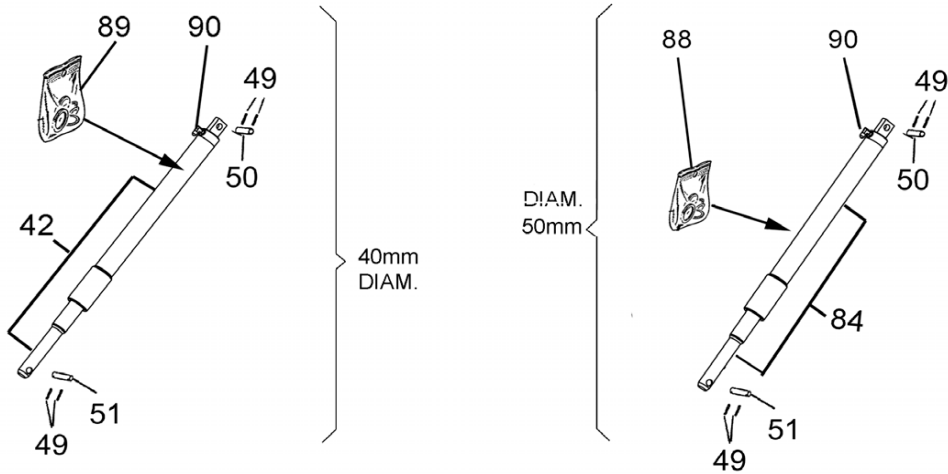

Leikkuupöydän nosto Ø 40-50
Skärbordets lyftcylindrar Ø 40-50

Cutting table lifting rams Ø 40-50
Гидроцилиндры подъема жатки Ø 40-50

11PG

→ 556816

41	R707332		1	Lukitsin	Låsanordning	Lock devise	Блокирующ. устр-во
42	R706071	40 mm	2	Nostosylinteri kp	Cylinder, kompl.	Cylinder, assy	Цилиндр в сборе
49	7812204		8	Saksisokka	Saxpinne	Split pin	Шплинт
50	R592613		2	Tappi	Tapp	Pin	Переходник
51	R679235		2	Tappi	Tapp	Pin	Переходник
52	7268607		9	Levyruuvi	Plåtskruv	Plate screw	Винт пластины
53	R685899		1	Suoja	Skydd	Guard	Защита
54	6758344		2	Lukkoruuvi	Låsskruv	Lock screw	Винт стопорный
55	R685901		1	Suoja	Skydd	Guard	Защита
56	7400032		2	Aluslaatta	Bricka	Washer	Шайба
57	6594038		2	Lukkomutteri	Låsmutter	Lock nut	Гайка контровая
60	6211060		4	Ruuvi	Skruv	Screw	Винт
61	6593838		4	Lukkomutteri	Låsmutter	Lock nut	Гайка контровая
62	R686308		2	Kiinnitin	Hållare	Fastening	Фиксатор
84	R706070	50 mm	2	Nostosylinteri kp	Cylinder, kompl.	Cylinder, assy	Цилиндр в сборе
88	0482570	50 mm	1	Tiivistesarja	Tätning serie	seal set	Комплект метизов
89	0482571	40 mm	1	Tiivistesarja	Tätning serie	seal set	Комплект метизов
90	0629445		2	Liitin	Förbindning	Fitting	Штуцер