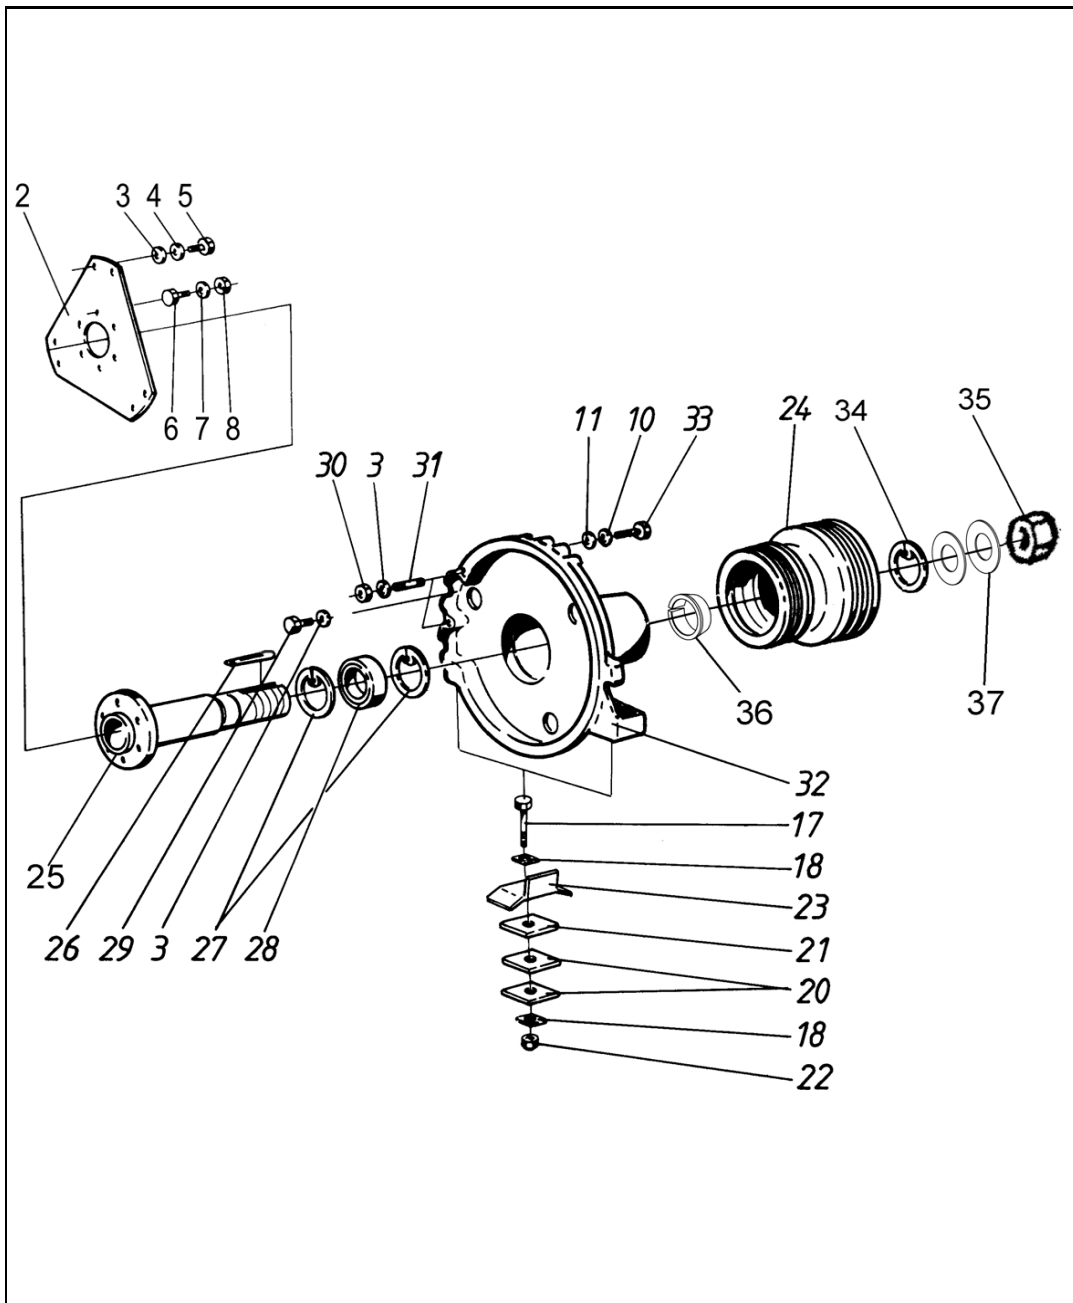

Moott.tukilaakeri, hydr.
Motorns stöd lager, hydr.

Engine support bearing, hydr.
Подшипник суппорта, гидро

15GB

2	R680588	1	Vetolevy	Dragplåt	Drawplate	Фаркоп
3	7400033	9	Aluslaatta	Bricka	Washer	Шайба
4	7414471	6	Jousilaatta	Fjäderbricka	Spring washer	Шайба Гровера
5	6226967	6	Ruuvi	Skruv	Screw	Винт
6	6231567	6	Ruuvi	Skruv	Screw	Винт
7	7400034	6	Aluslaatta	Bricka	Washer	Шайба
8	6594238	6	Lukkomutteri	Låsmutter	Lock nut	Гайка контровая
10	7414469	10	Jousilaatta	Fjäderbricka	Spring washer	Шайба Гровера
11	7400032	10	Aluslaatta	Bricka	Washer	Шайба
17	6233397	4	Ruuvi	Skruv	Screw	Винт
18	R605622	8	Aluslaatta	Bricka	Washer	Шайба
20	0400582	8	Tyyny	Dyna	Damper	Глушитель
21	0400589	4	Joustin	Dämpare	Damper	Глушитель
22	6594238	4	Lukkomutteri	Låsmutter	Lock nut	Гайка контровая
23	0400590	2	Joustin	Dämpare	Damper	Глушитель
24	R693255	A	Hihnapyörä	Remskivahjul	Pulley	Шкив
24	R703486	B	Hihnapyörä	Remskiva	Pulley	Шкив
24	R708665	C	Hihnapyörä	Remskiva	Pulley	Шкив
25	R680589	→ 555742	Pääkseli	Axel	Shaft	Вал
25	R703484	→ 555743	Pääkseli	Axel	Shaft	Вал
26	7712120	→ 555742	Killa	Kil	Key	Шпонка
26	7717190	→ 555743	Tasakilla	Plankil	Flat key	Шпонка на лыске
27	7815268	2	Varm.rengas	Låsring	Circlip	Пружинный кольцевой замок
28	0502394	1	Laakeri	Lager	Bearing	Подшипник
29	6226367	1	Ruuvi	Skruv	Screw	Винт
30	6594148	2	Lukkomutteri	Låsmutter	Lock nut	Гайка контровая
31	R685868	2	Vaarnaruuvi	Pinnskruv	Stud screw	Винт штифта
32	R680931	1	Laakeripesä	Lagerhus	Bearing box	Корпус подшипника
33	6223667	2	Ruuvi	Skruv	Screw	Винт
34	R703488	→ 555743	Aluslaatta	Bricka	Washer	Шайба
35	6596639	→ 555743	Lukkomutteri	Låsmutter	Lock nut	Гайка контровая
36	R708650	1	Kartioholkki	Konisk holk	Conical hub	Коническая ступица
37	0410190	2	Lautajousi	Talriksfjäder	Disk spring	Пружина диска
		A	←- 555742			
		B	555743 -- 556892			
		C	556893 -->			
		Päivitetty 18-11-08		Updated 18-11-08		
		SR 2035 - SR 2085		0814074		4/09