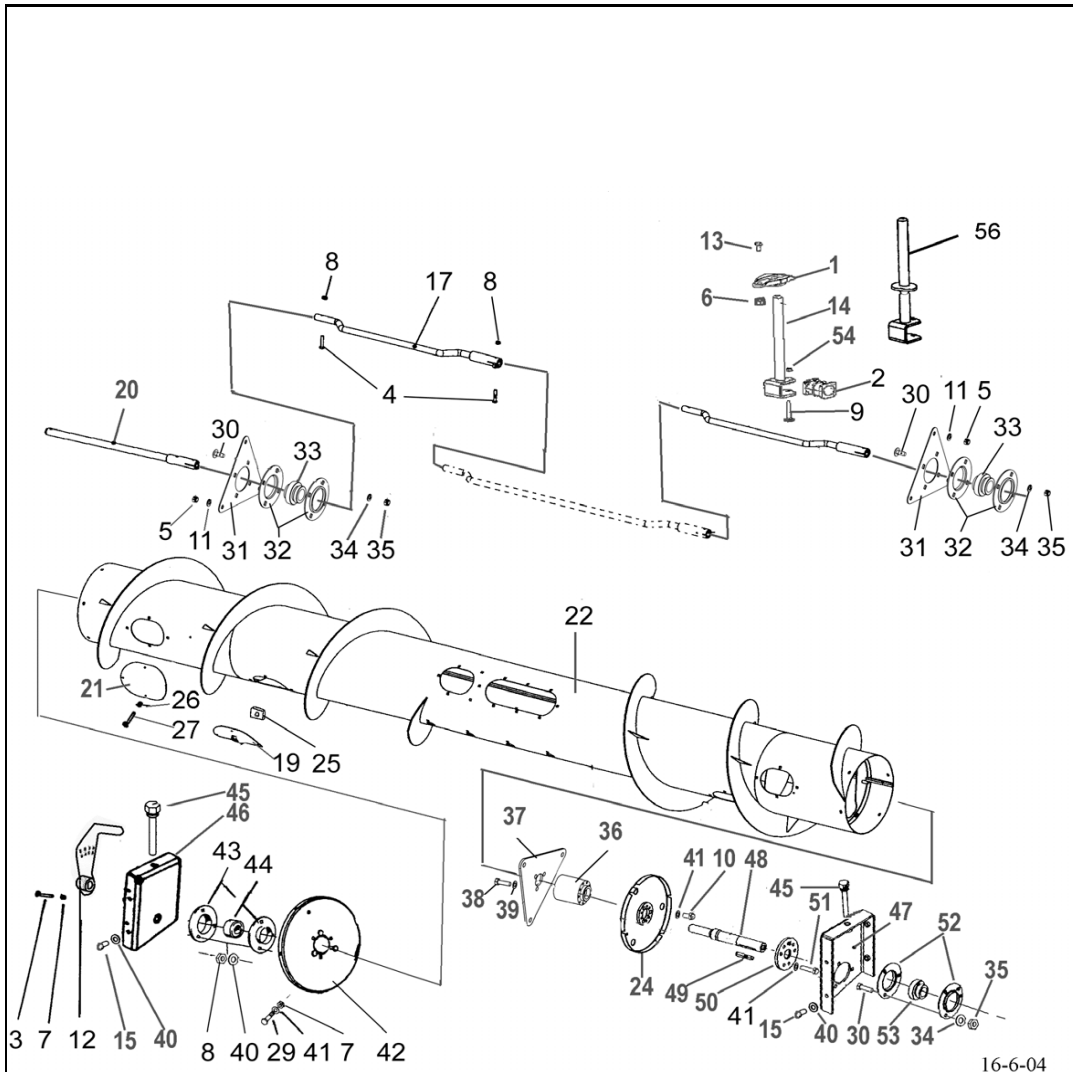

Syöttöruuvi 4,2m
Inmatningskruv 4,2m

Feeder auger 4,2m
Загрузочный шнек жатки 4,2 м

11NJ

16-6-04

1	0424382	20	Laakeri	Lager	Bearing	Подшипник
2	0552091	20	Laakeri	Lager	Bearing	Подшипник
3	6223067	1	Ruuvi	Skruv	Screw	Винт
4	6227377	3	Ruuvi	Skruv	Screw	Винт
5	6506631	15	Mutteri	Mutter	Nut	Гайка
6	6593838	2	Lukkomutteri	Låsmutter	Lock nut	Гайка контровая
7	6594038	1	Lukkomutteri	Låsmutter	Lock nut	Гайка контровая
8	6594148	3	Lukkomutteri	Låsmutter	Lock nut	Гайка контровая
9	6754744	2	Ruuvi	Skruv	Screw	Винт
10	7002221	3	Ruuvi	Skruv	Screw	Винт
11	7402034	15	Aluslaatta	Bricka	Washer	Шайба
12	R697675	1	Vipu	Spak	Lever	Рычаг
13	6211067	4	Ruuvi	Skruv	Screw	Винт
14	R698288	20	Sormi	Finger	Finger	Переходник
15	6226367	8	Ruuvi	Skruv	Screw	Винт
17	R698457	2	Kampiakseli	Vevaxel	Crankshaft	Коленвал
19	R698496	2	Luukku	Lucka	Door	Дверь
20	R698513	1	Akseli	Axel	Shaft	Вал
21	R698546	4	Peitelevy	Täckplåt	Cover plate	Накладка
22	R698511	1	Vaijpa	Mantel	Housing	Кожух
24	R700122	1	Laippa	Fläns	Flange	Фланец
25	6561414	0	Korimutteri	Mutter	Nut	Гайка
26	7414465	42	Jousilaatta	Fjäderbricka	Spring washer	Шайба Гровера
27	6210667	42	Ruuvi	Skruv	Screw	Винт
29	6220867	12	Ruuvi	Skruv	Screw	Винт
30	6770244	16	Lukkoruuvi	Låsskruv	Lock screw	Винт стопорный
31	R698293	4	Laippa	Fläns	Flange	Фланец
32	0569324	8	Laippa	Fläns	Flange	Фланец
33	0511228	4	Laakeri	Lager	Bearing	Подшипник
34	7400034	16	Aluslaatta	Bricka	Washer	Шайба
35	6594238	16	Lukkomutteri	Låsmutter	Lock nut	Гайка контровая
36	R700121	1	Napa	Nav	Hub	Ступица
37	R700120	1	Päätylevy	Ändplåt	End.plate	Концевой щит
38	6231767	3	Ruuvi	Skruv	Screw	Винт
39	7414473	3	Jousilaatta	Fjäderbricka	Spring washer	Шайба Гровера
40	7400033	11	Aluslaatta	Bricka	Washer	Шайба
41	7400032	20	Aluslaatta	Bricka	Washer	Шайба
42	R698295	1	Laippa	Fläns	Flange	Фланец
43	0569322	2	Laippa	Fläns	Flange	Фланец
44	0511223	1	Laakeri	Lager	Bearing	Подшипник
45	R697446	2	Ruuvi	Skruv	Screw	Винт
46	R697443	1	Säätölevy oik.	Regl.plåt hö.	Adj.plate right	Регулир.пластина, правая
47	R697442	1	Säätölevy vas.	Regl.plåt, vänster	Adj.plate, left	Регулир.пластина, левая
48	R700126	1	Akseli	Axel	Shaft	Вал
49	7716128	1	Tasakilla	Plankil	Flat key	Шпонка на лыске
50	R700125	1	Laippa	Fläns	Flange	Фланец
51	6221877	6	Ruuvi	Skruv	Screw	Винт
52	0569322	2	Laippa	Fläns	Flange	Фланец
53	0511057	1	Laakeri	Lager	Bearing	Подшипник скольжения
54	6593738	2	Mutteri	Mutter	Nut	Гайка
56	R706385	20	Sormi	Finger	Finger	Переходник

Päivitys 25-11-04

Updated 25-11-04

SR 2035 - SR 2085

0814074

4/09