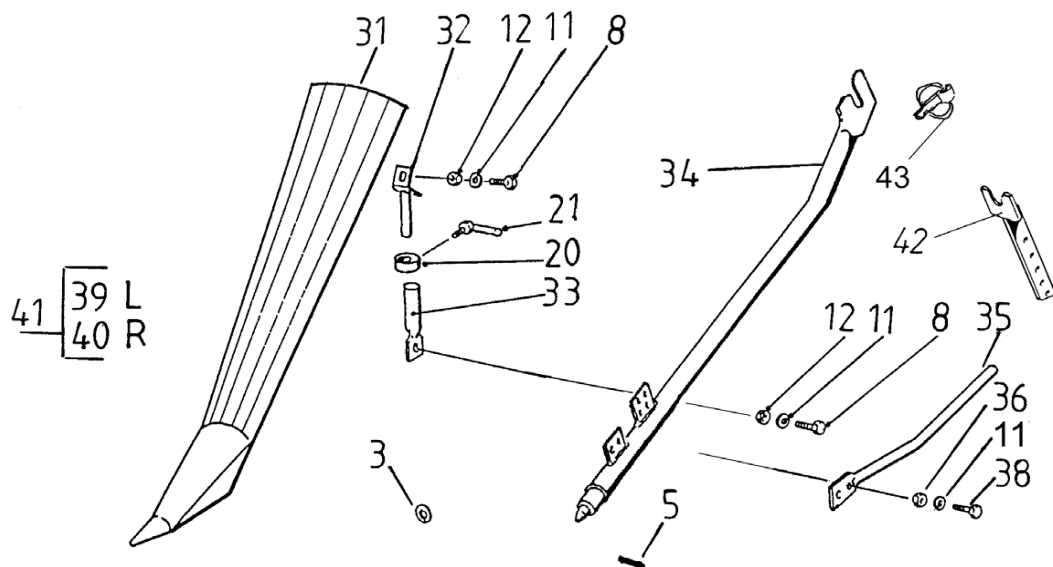

Lyhyet korrenjakajat, WB
Korta stråskiljare, WB

Short dividers, WB
Короткий делитель, WB

11BF

3	0400586	1	Kumilaatta	Gummiricka	Rubber washer	Шайба резиновая
5	7814198	1	Jousisokka	Fjädersprint	Spring pin	Палец мотовила
8	6226167	2	Ruuvi	Skruv	Screw	Винт
11	7414471	4	Jousilaatta	Fjäderbricka	Spring washer	Шайба Гровера
12	6506434	2	Mutteri	Mutter	Nut	Гайка
20	R596036	1	Kiristysrengas	Spännring	Glamping ring	Ограничительное кольцо
21	R596035	1	Ruuvi	Skruv	Screw	Винт
31	R679079	1	Kärki	Spets	Point	Уголок
32	R679089	1	Tappi	Tapp	Pin	Переходник
33	R679087	1	Kannatin	Stöd	Support	Опора
34	R698837	1	Kännälinputki	Bärrör	Support pipe	Опорная трубка
35	R699884	1	Ohjain	Styrning	Guide	Направляющая часть
36	6506234	2	Mutteri	Mutter	Nut	Гайка
38	6221267	2	Ruuvi	Skruv	Screw	Винт
39	R698835	1	Jakolaite, vas.	Stråskiljare, vä.	Straw divider, l.	Соломоделитель, левый
40	R698836	1	Jakolaite, oik.	Stråskiljare, hö.	Straw divider, r.	Соломоделитель, правый
41	R698849	1	Jakolaite, pari	Stråskiljare, par	Straw divider, kit	Соломоделитель, набор
42	R588385	1	Säätölevy	Reglerplåt	Adj. plate	Регулир. пластина
43	7814285	1	Sokka	Sprint	Pin	Переходник