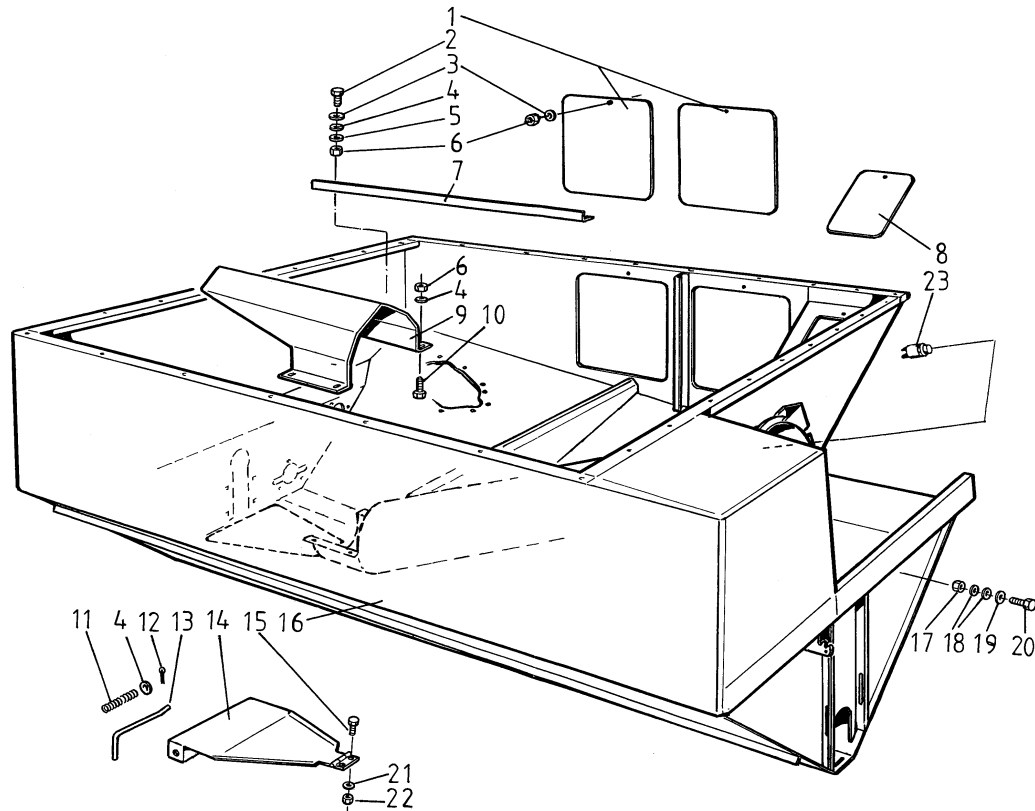

1	R681093	2	Huoltoluukku	Lucka	Door	Дверь
2	6221667	3	Ruuvi	Skruv	Screw	Винт
3	7414057	15	Aluslaatta	Bricka	Washer	Шайба
4	7400032	9	Aluslaatta	Bricka	Washer	Шайба
5	7414469	3	Jousilaatta	Fjäderbricka	Spring washer	Шайба Гровера
6	6594038	7	Lukkomutteri	Låsmutter	Lock nut	Гайка контрольная
7	R685187	1	Kiinn.levy	Hållare	Holder	Обойма
8	R681094	1	Huoltoluukku	Lucka	Door	Дверь
9	R685602	1	Suojalevy	Skydd	Guard	Защита
10	6221260	4	Ruuvi	Skruv	Screw	Винт
11	0415134	2	Jousi	Fjäder	Spring	Пружина
12	7812114	2	Saksisokka	Saxpinne	Split pin	Шплинт
13	R593278	2	Tappi	Tapp	Pin	Переходник
14	R685593	1	Pohjaluukku	Bottenlucka	Bottom door	Нижняя дверь
15	6210667	2	Ruuvi	Skruv	Screw	Винт
16	R693932	1	Viljasäiliö	Spannmålstank	Grain tank	Зерновой бункер
17	6506434	1	Mutteri	Mutter	Nut	Гайка
18	7414471	2	Jousilaatta	Fjäderbricka	Spring washer	Шайба Гровера
19	7400033	1	Aluslaatta	Bricka	Washer	Шайба
20	6226367	1	Ruuvi	Skruv	Screw	Винт
21	7400030	2	Aluslaatta	Bricka	Washer	Шайба
22	6593838	2	Lukkomutteri	Låsmutter	Lock nut	Гайка контрольная
23	8033660	1	Kytkin	Koppling	Switch	Выключатель