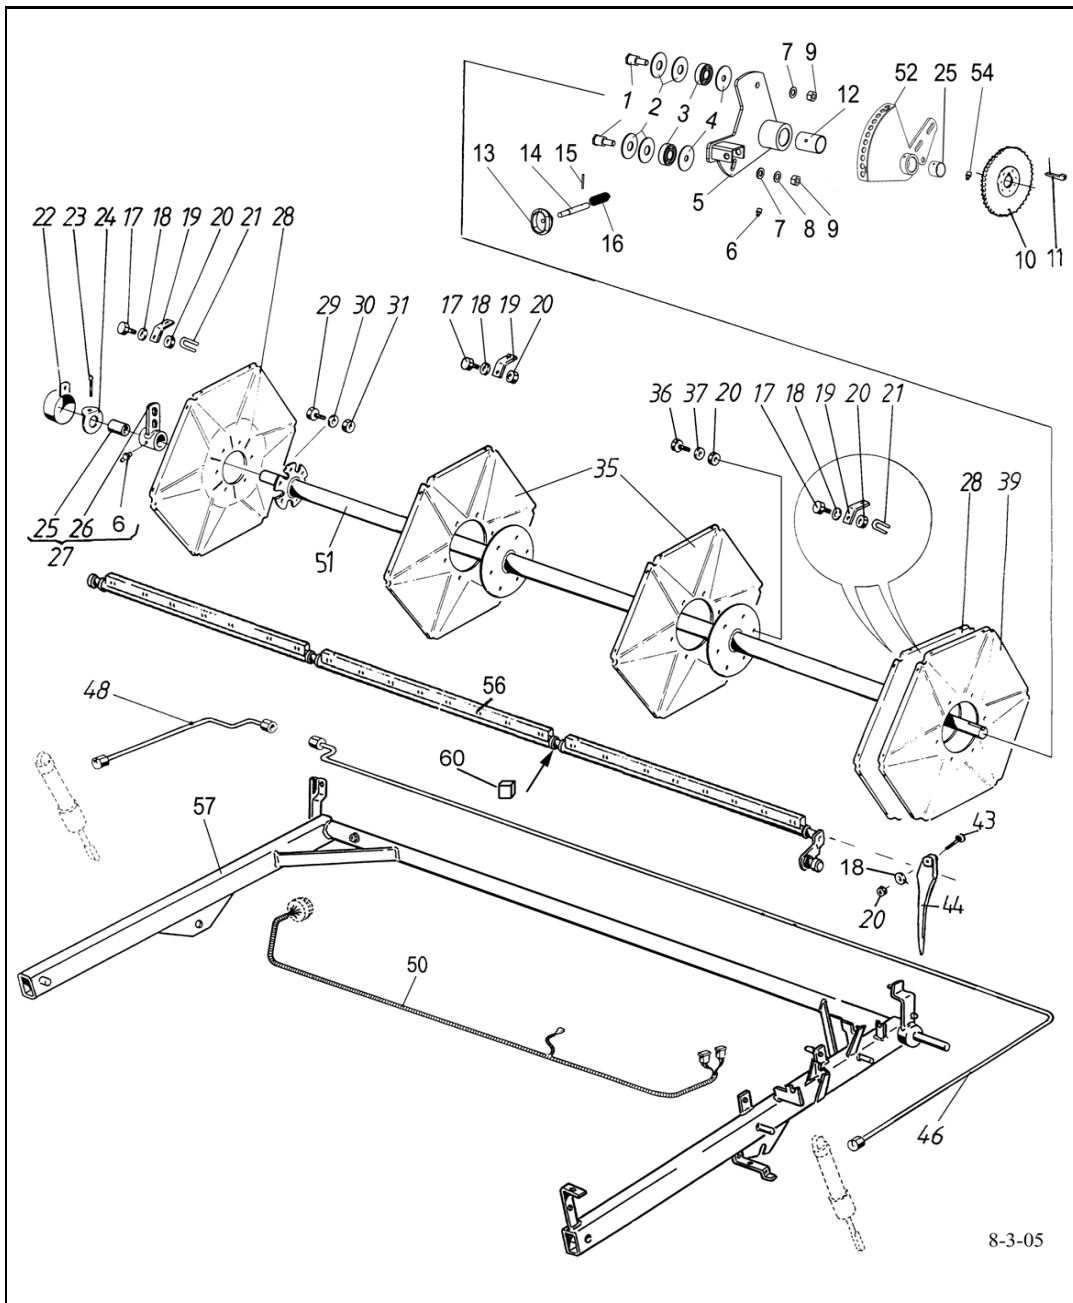

Laannostokela, MP, 4,8m
Haspel, MP, 4,8m

Reel, MP, 4,8m
Мотовило, пальцы из пластика, 4,8 м

11LH

1	R596050	2	Akseli	Axel	Shaft	Вал	
2	R683448	4	Levy	Plåt	Plate	Пластина	
3	0502364	2	Laakeri	Lager	Bearing	Подшипник	
4	R698606	2	Levy	Bricka	Plate	Пластина	
5	R698602	1	Epäkesko	Excenter	Eccentric	Эксцентрик	
6	0252420	1	Nippa	Smörjnippel	Nipple	Масленка	
7	7400034	2	Aluslaatta	Bricka	Washer	Шайба	
8	7414473	1	Jousilaatta	Fjäderbricka	Spring washer	Шайба Гровера	
9	6506634	2	Mutteri	Mutter	Nut	Гайка	
10	R588269	1	Ketjupyörä	Kedjehjul	Sprocket	Звездочка	
11	7712110	1	Hökkäkiila	Hakkil	Gip key	Клинообразная шпонка	
12	0553074	1	Holkki	Bussning	Bush	Втулка	
13	0879942	1	Nuppi	Knopp	Knob	Рукоять	
14	R698607	1	Tappi	Tapp	Pin	Переходник	
15	7414099	1	Jousisokka	Fjädersprint	Spring pin	Палец мотовила	
16	0415255	1	Jousi	Fjäder	Spring	Пружина	
17	6211067	36	Ruuvi	Skruv	Screw	Винт	
18	7400030	36	Aluslaatta	Bricka	Washer	Шайба	
19	R672223	18	Levy	Plåt	Plate	Пластина	
20	6593838	49	Lukkomutteri	Låsmutter	Lock nut	Гайка контровая	
21	R672224	18	Sälpä	Hällare	Clamp	Скоба	
22	R637312	1	Suoja	Skydd	Guard	Защита	
23	7812258	1	Saksisokka	Saxpinne	Split pin	Шплинт	
24	R588812	1	Aluslaatta	Bricka	Washer	Шайба	
25	0553054	1	Holkki	Bussning	Bush	Втулка	
26	R695330	1	Laakeri	Lager	Bearing	Подшипник	
27	R588287	1	Laakeri	Lager	Bearing	Подшипник	
28	R683121	2	Päätylevy	Andplåt	End.plate	Концевой щит	
29	6220867	6	Ruuvi	Skruv	Screw	Винт	
30	7400032	6	Aluslaatta	Bricka	Washer	Шайба	
31	6594038	6	Lukkomutteri	Låsmutter	Lock nut	Гайка контровая	
35	R678094	2	Levy	Plåt	Plate	Пластина	
36	6210667	12	Ruuvi	Skruv	Screw	Винт	
37	7414055	12	Aluslaatta	Bricka	Washer	Шайба	
39	R678095	1	Päätylevy	Andplåt	End.plate	Концевой щит	
43	6754314	1	Ruuvi	Skruv	Screw	Винт	
44	0633837	0	Piikki	Pik	Spring line	Палец граблины	
46	R694489	1	Putki,vas	Rör,vä	Pipe,left	Трубка, левая	
48	R692561	1	Putki,oik	Rör,hö	Pipe,right	Трубка, правая	
50	R702993	A → P06140	1	Johdin kp.	Kabel kompl.	Cable kitt	Жгут
50	R702989	B → P06140	1	Johdin kp.	Kabel kompl.	Cable kitt	Жгут
51	R700091		1	Akseli	Axel	Shaft	Вал
52	R700101		1	Kannatin	Hällare	Holder	Обойма
54	0252405		1	Voitelunippa	Smörjnippel	Nipple	Масленка
56	R698612		6	Akseli	Axel	Shaft	Вал
57	R694469	A → P06139	1	Aisat	Armar	Bars	Планки
57	R695650	B → P06139	1	Aisat	Armar	Bars	Планки
57	R703065	→ P06140	1	Aisat	Armar	Bars	Планки
60	9686728		36	Tiiviste	Tätning	Packing	Уплотнитель
A			Sähkösäätö	El-regl.	Electric control	Elektrichr verst.	Electr. régl.
B			Mek. säätö	Mek-regl.	Mechanic control	Mechanischer verst.	Meq. régl.
			Päivitys 7-4-05		Updated 7-4-05		
			SR 2035 - SR 2085		0814074 4/09