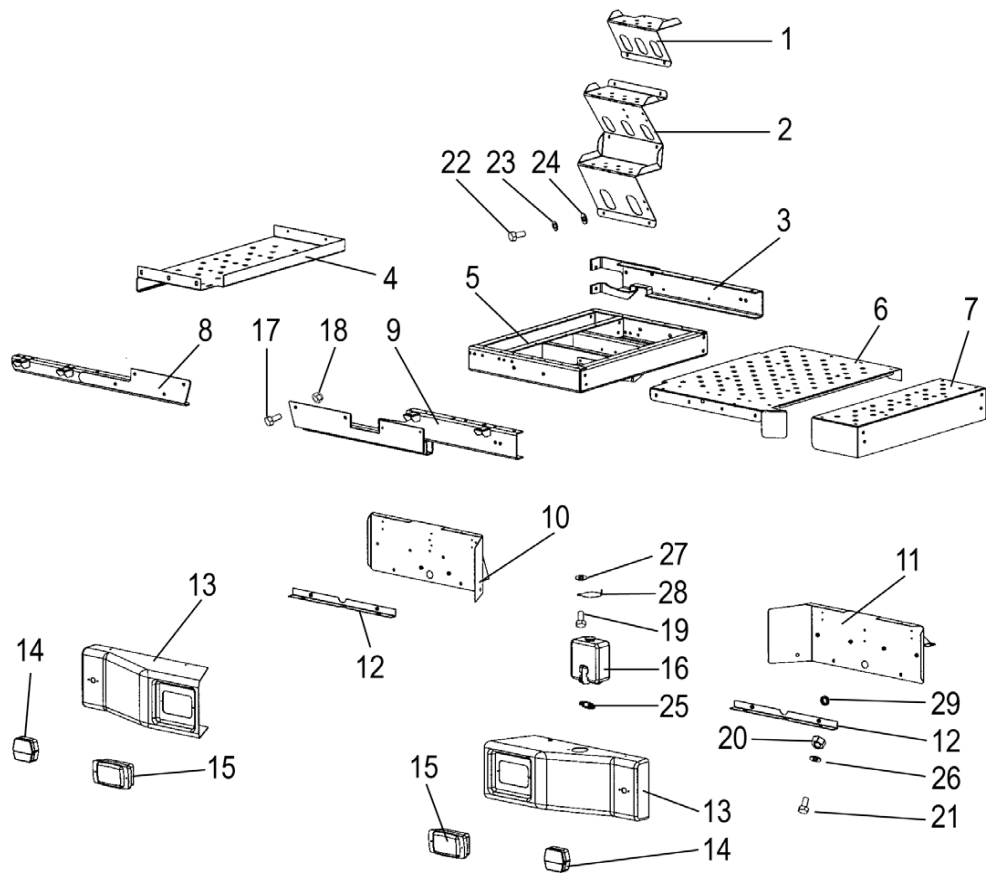

16-6-04

1	R700446	1	Askelma	Trappsteg	Foot step	Ступень
2	R700447	1	Portaat	Trappa	Ladder	Лестница
3	R700190	1	Kannatin	Stöd	Support	Опора
4	R700185	1	Levy	Plåt	Plate	Пластина
5	R700181	1	Kannatin	Stöd	Support	Опора
6	R700192	1	Levy	Plåt	Plåte	Пластина
7	R700279	1	Levy, kapea	Plåt, smal	Plate, narrow	Пластина, узкая
7	R700186	1	Levy, leveä	Plåt, bred	Plate, wide	Пластина, широкая
8	R700200	1	Kannatin, oik.	Hållare, höger	Holder, RH	Обойма, правая
9	R700193	1	Kannatin, vas.	Hållare, vänster	Holder, LH	Обойма, левая
10	R700285	1	Levy, oikea	Plåt, höger	Plåte, RH	Пластина, правая
11	R700284	1	Levy, vasen	Plåt, vänster	Plate, LH	Пластина, левая
12	R700286	2	Lista	List	List	Плата
13	0633891	2	Kotelo	Hus	Housing	Кожух
14	8070011	2	Vilkku	Blink	Flasher	Мигалка
15	8080026	2	Työvalo	Arbetslamppa	Search light	Поисковый свет
16	0450491	1	Säiliö	Tank	Tank	Бак
17	6231167	4	Ruuvi	Skruv	Screw	Винт
18	6594238	8	Lukkomutteri	Låsmutter	Lock nut	Гайка контрольная
19	6210667	1	Ruuvi	Skruv	Screw	Винт
20	6506034	1	Mutteri	Mutter	Nut	Гайка
21	6211467	4	Ruuvi	Skruv	Screw	Винт
22	6211067	8	Ruuvi	Skruv	Screw	Винт
23	7400030	8	Aluslaatta	Bricka	Washer	Шайба
24	6593838	8	Lukkomutteri	Låsmutter	Lock nut	Гайка контрольная
25	8095753	1	Ventili	Ventil	Valve	Клапан
26	7400032	4	Aluslaatta	Bricka	Washer	Шайба
27	7414465	1	Jousilaatta	Fjäderbricka	Spring washer	Шайба Гровера
28	R700288	1	Luukku	Lucka	Door	Дверь
29	0633671	1	Kumi	Gummi	Rubber	Резина