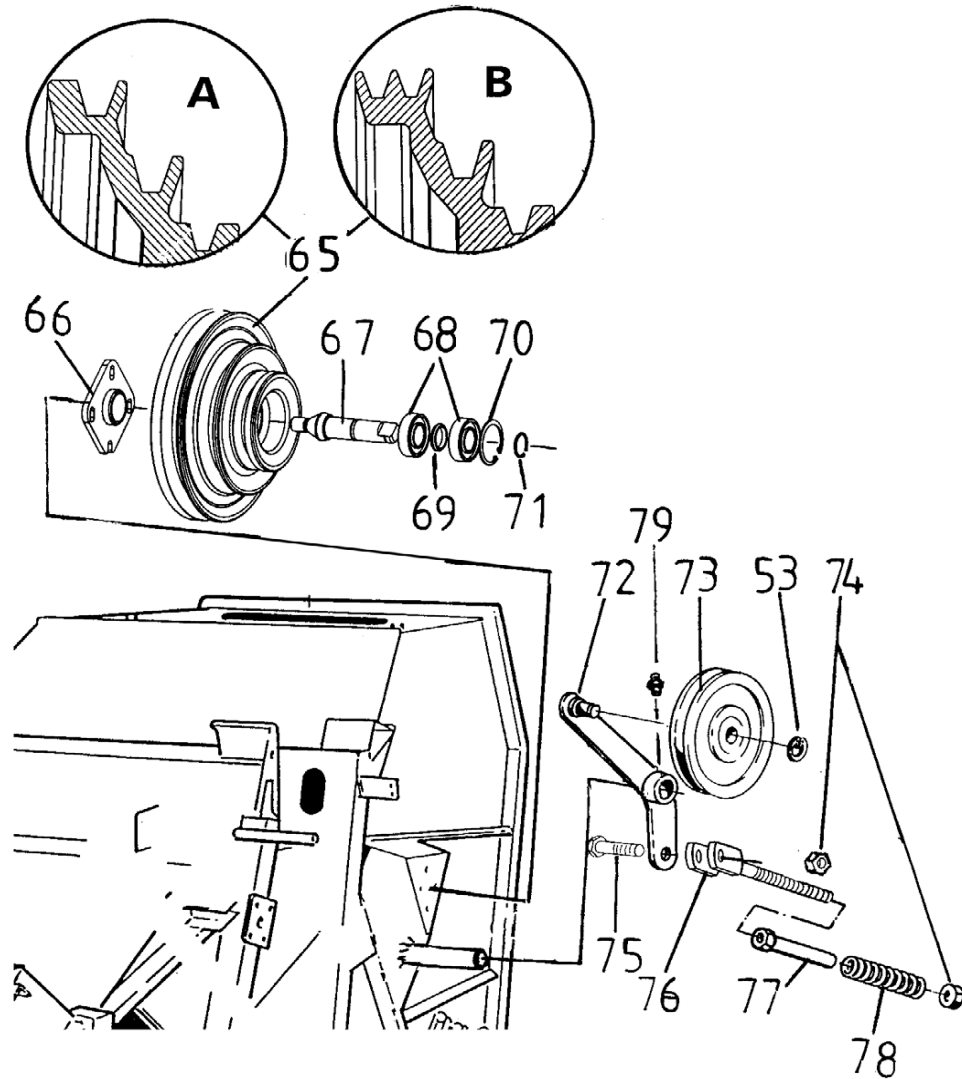

Silppurin välipyörästä
Hackens mellandrift

Straw cutter middle pulleys
Средний шкив привода измельчителя

12AH

65	R696173	A	1	Hihnapyörä	Remskiva	Pulley	Шкив
65	R695877	B	1	Hihnapyörä	Remskiva	Pulley	Шкив
66	R695805		1	Napa	Nav	Hub	Ступица
67	R695878		1	Akseli	Axel	Shaft	Вал
68	0502366		2	Laakeri	Lager	Bearing	Подшипник
69	R696168		1	Välirengas	Distansring	Spacer	Проставка
70	7815248		1	Varmistinrengas	Låsring	Circlip	Пружинный кольцевой замок
71	7815027		1	Varmistinrengas	Låsring	Circlip	Пружинный кольцевой замок
72	R693443		1	Varsi	Spak	Lever	Рычаг
73	R586987		1	Kiristyspyörä	Spännrulle	Pulley	Шкив
74	6594238		2	Lukkömutteri	Låsmutter	Lock nut	Гайка контрольная
75	6231767		1	Ruuvi	Skruv	Screw	Винт
76	R663251		1	Tanko	Stång	Lever	Рычаг
77	R663254		1	Kierreholkki	Bussning	Bush	Втулка
78	0415225		1	Jousi	Fjäder	Spring	Пружина
79	0252420		1	Nippa	Smörjnippel	Nipple	Масленка
53	7815017		1	Varmistinrengas	Låsring	Circlip	Пружинный кольцевой замок

A
B

Norm.kierr.silpp. Normal varvt.hack Regular speed chopp
Nopeakierr. silpp Högvarvshack High speed chopper