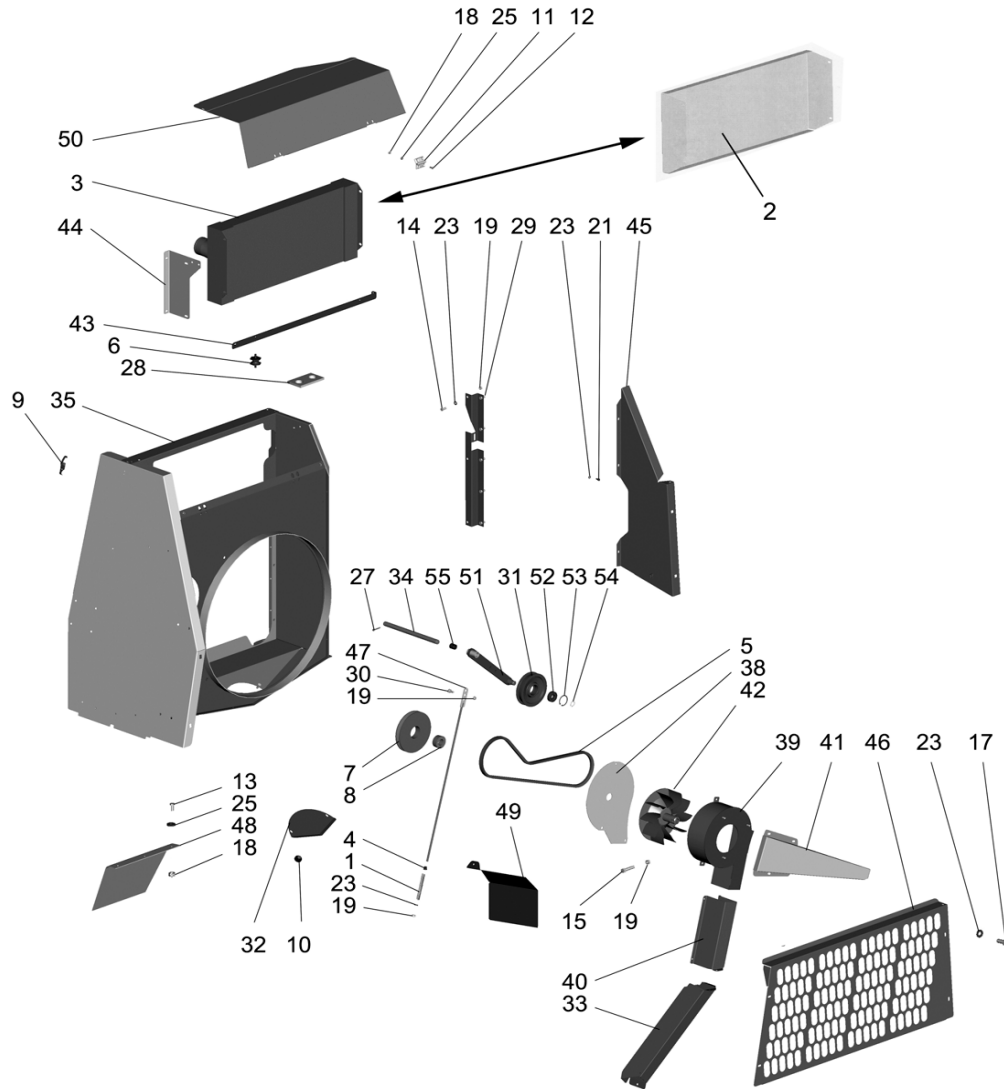

15BA

1	0415174			1	Jousi	Fjäder	Spring	Пружина
2	R708747	A	CT / DT	1	Peitelevy	Täckplåt	Cover plate	Накладка
2	R708013	B	CT / DT	1	Peitelevy	Täckplåt	Cover plate	Накладка
3	0493909		CTA	1	Väljäähdytin	Kylare	Cooler	Охладитель
4	0553077			1	Laakeri	Lager	Bearing	Подшипник
5	0614212			1	Hihna	Rem	Belt	Ремень
6	0633674			3	Vaimennin	Dämpare	Damper	Глушитель
7	0660047			1	Hihnapyörä	Remskiva	Pulley	Шкив
8	0660048			1	Lukitusnapa	Låsnav	locking hub	Замочная ступица
9	0871033			1	Lukitsin	Regel	Latch	Замок
10	0871052			2	Hölkki	Bussning	Bush	Втулка
11	0877717			2	Sarana	Gångjärn	Hinge	Шарнир
12	6069264			8	Ruuvi	Skruv	Screw	Винт
13	6211067			3	Ruuvi	Skruv	Screw	Винт
14	6221267			7	Ruuvi	Skruv	Screw	Винт
15	6222077			1	Ruuvi	Skruv	Screw	Винт
17	6561114			4	Korimutteri	Mutter	Nut	Гайка
18	6593838			15	Lukkumutteri	Låsmutter	Lock nut	Гайка контровая
19	6594038			30	Lukkumutteri	Låsmutter	Lock nut	Гайка контровая
21	7268607			4	Levyruuvi	Plåtskruv	Plate screw	Винт пластины
23	7400032			28	Aluslaatta	Bricka	Washer	Шайба
25	7414055			3	Aluslaatta	Bricka	Washer	Шайба
27	7812204			2	Saksisokka	Saxpinne	Split pin	Шплинт
28	9700777			1	Tiiviste	Tätning	Packing	Уплотнитель
29	R693833			1	Kiinnityslista	Fästlist	Fixing list	Закрепляющая панель
30	R694557			1	Ruuvi	Skruv	Screw	Винт
31	R697618			1	Kiristyspyörä	Spännrulle	Wheel	Колесо
32	R700343			1	Levy	Plåt	Plate	Пластина
33	R700349			1	Kouru	Ränna	Trough	Желоб
34	R700353			1	Tappi	Tapp	Pin	Переходник
35	R706404			1	Suojus	Skydd	Guard	Защита
38	R706436			1	Peitelevy	Täckplåt	Cover plate	Накладка
39	R706437			1	Kotelo	Hus	Housing	Кожух
40	R706440			1	Kouru	Ränna	Trough	Желоб
41	R706441			1	Kouru	Ränna	Trough	Желоб
42	R706442			1	Hihnapyörä	Remskiva	Pulley	Шкив
43	R706444			1	Kannatin	Hällare	Holder	Обойма
44	R706445			1	Kannatin	Hällare	Holder	Обойма
45	R706449			1	Peitelevy	Täckplåt	Cover plate	Накладка
46	R706450			1	Peitelevy	Täckplåt	Cover plate	Накладка
47	R706478			1	Kiristystanko	Sång	Tightening rod	Стержень
48	R706497			1	Kumi	Gummi	Rubber	Резина
49	R706713			1	Ohjainlevy	Styrplåt	Guide plate	Ведущая пластина
50	R706859			1	Luukku	Lucka	Door	Дверь
51	R693851			1	Varsi	Arm	Arm	Ручка
52	0552076			1	Hölkki	Bussning	Bush	Втулка
53	7815238			1	Varmistinrenkas	Låsring	Circlip	Пружинный кольцевой замок
54	7815017			1	Varmistinrenkas	Låsring	Circlip	Пружинный кольцевой замок
55	0552076			1	Holkki	Bussning	Bush	Втулка