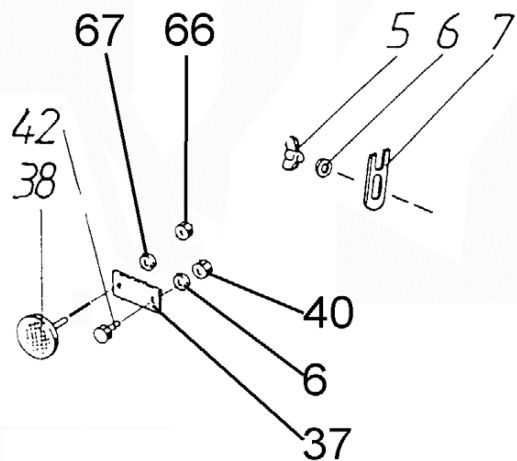

Leikkuukourun yhteiset osat
Skärbordets gemensamma delar

Cutting table's common parts
Общие элементы корпуса жатки

11CB

4	R687106	1	Tuki	Stöd	Support	Опора
5	6598504	2	Siipimutteri	Vingmutter	Wing nut	Барашковая гайка
6	7400030	10	Aluslaatta	Bricka	Washer	Шайба
7	R678333	1	Rajoiitin	Stoppare	Unit bush	Втулка элем-та
17	6506234	30	Mutteri	Mutter	Nut	Гайка
37	R594817	2	Kännätin	Stöd	Support	Опора
38	8020236	2	Heijastin, valk.	Reflektor, vit	Reflector, white	Отражатель, белый
40	6593838	5	Lukkomutteri	Låsmutter	Lock nut	Гайка контрольная
42	6211067	5	Ruuvi	Skruv	Screw	Винт
54	R689393	1	Levy	Plåt	Plate	Пластина
55	R689394	1	Levy, oikea	Plåt, hoger	Plate, right	Пластина, правая
56	7268607	4	Levyruuvi	Plåtskruv	Plate screw	Винт пластины
62	R691390	2	Suoja	Skydd	Guard	Защита
63	0812714	2	Tarra	Dekal	Transfer	Указатель
64	6598704	2	Siipimutteri	Mutter	Nut	Гайка
65	6221467	2	Ruuvi	Skruv	Screw	Винт
66	6593738	1	Mutteri	Mutter	Nut	Гайка
67	7400029	1	Aluslaatta	Bricka	Washer	Шайба