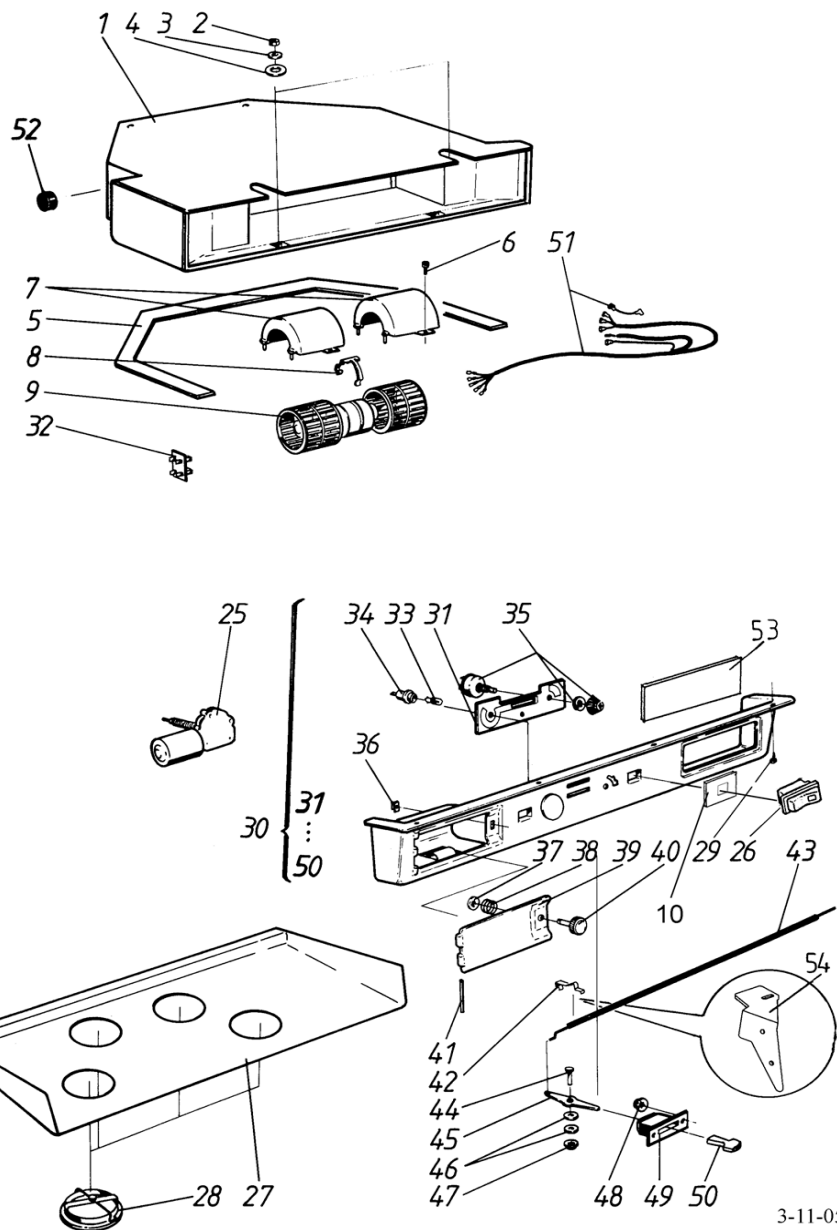

3-11-05

1	0492437	1	Puhallin	Fläkt	Fan	Вентилятор
2	6593838	2	Lukkomutteri	Låsmutter	Lock nut	Гайка контровая
3	7400032	2	Aluslaatta	Bricka	Washer	Шайба
4	0492859	2	Joustinkumi	Dämpare	Damper	Глушитель
5	0492858	1	Tiiviste	Tätning	Packing	Уплотнитель
6	0492860	2	Ruuvi	Skruv	Screw	Винт
7	0492857	2	Suoja	Skydd	Guard	Защита
8	0492856	1	Kiinnitin	Fäste	Fastening	Фиксатор
9	0492855	1	Moottori	Motor	Engine	Двигатель
10	R705221	1	Peitelevy	Täckplåt	Cover plate	Накладка
25	0498891	1	Moottori	Motor	Engine	Двигатель
25	0498856	1	Moottori	Motor	Motor	Мотор
26	8095736	1	Kytkin	Brytare	Switch	Выключатель
26	8095729	1	Kytkin	Brytare	Switch	Выключатель
26	8500620	1	Kytkin	Brytare	Switch	Выключатель
27	R685255	1	Levy	Plåt	Plate	Пластина
28	0492439	6	Ilmasuutin	Luftmunstycke	Air nozzle	Декоративная накладка
29	7266308	4	Levyruuvi	Plåtskruv	Plate screw	Винт пластины
30	0492438	1	Paneelilevy	Panel	Panel	Панель
31	0492865	1	Etulevy	Plåt	Plate	Пластина
32	0492863	1	Vastus	Resistor	Resistor	Резистор
33	0492862	1	Lamppu	Lampa	Bulb	Лампа
34	0492861	1	Lampun pidin	Hållare	Holder	Обойма
35	0492864	1	Kytkin	Brytare	Switch	Выключатель
36	0492866	1	Vastin	Motstycke	Counterpart	Контрпривод
37	0492867	1	Laatta	Plåt	Plate	Пластина
38	0492868	1	Jousi	Fjäder	Spring	Пружина
39	0492870	1	Kansi	Lock	Cover	Покрышка
40	0492869	1	Nuppi	Knopp	Knob	Рукоять
41	0492871	1	Saranatappi	Tapp	Pin	Переходник
42	0492872	1	Pidin	Hållare	Holder	Обойма
43	0492873	1	Säätolanka	Reglervajer	Adjusting wire	Регулир. трос
44	0492874	1	Tappi	Tapp	Pin	Переходник
45	0492875	1	Vipu	Spak	Lever	Рычаг
46	7400029	2	Aluslaatta	Bricka	Washer	Шайба
47	0492876	1	Lukkolevy	Låsbricka	Lock plate	Стопорная шайба
48	0492877	2	Lukkolevy	Låsbricka	Lock plate	Стопорная шайба
49	0492878	1	Suoja	Skydd	Guard	Защита
50	0492879	1	Vipu	Spak	Lever	Рычаг
51	0492880	1	Johdin	Kabel	Cable	Кабель
52	0633865	2	Tulppa	Plugg	Plug	Пробка
53	0492881	1	Peitelevy	Täckplåt	Cover plate	Накладка
54	R696202	1	Korjausosa	Rep. del	Rep. piece	Часть

Päivitetty 3-11-05

Updated 3-11-05

SR 2035 - SR 2085

0814074

4/09