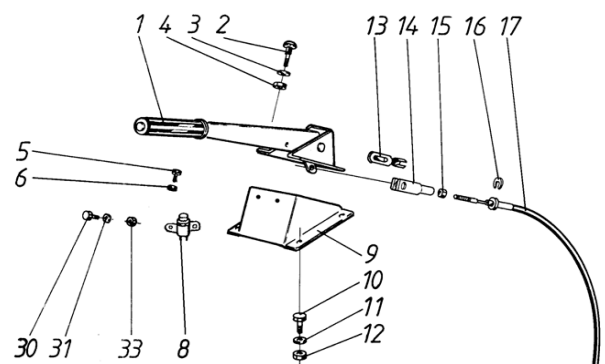

1	R686773	1	Käsivipu	Spak	Lever	Рычаг
2	6758344	4	Lukkoruuvi	Låsskruv	Lock screw	Винт стопорный
3	7400032	4	Aluslaatta	Bricka	Washer	Шайба
4	6561114	4	Korimutteri	Mutter	Nut	Гайка
5	6160645	1	Ruuvi	Skruv	Screw	Винт
6	6505451	1	Mutteri	Mutter	Nut	Гайка
8	8063236	1	Kytkin	Brytare	Switch	Выключатель
9	R686743	1	Tuki	Stöd	Support	Опора
10	6220486	4	Ruuvi	Skruv	Screw	Винт
11	7414469	4	Jousilaatta	Fjäderbricka	Spring washer	Шайба Гровера
12	6561114	4	Korimutteri	Mutter	Nut	Гайка
13	0492113	2	Tappi	Tapp	Pin	Переходник
14	0492112	2	Haarukka	Gaffel	Fork	Вилка
15	6506234	2	Mutteri	Mutter	Nut	Гайка
16	7412954	2	Varmistinlaatta	Låsbricka	Security clip	Корончатая шайба
17	0492809	1	Vajeri	Vajer	Wire	Проволока
18	7812160	1	Saksisokka	Saxpinne	Split pin	Шплинт
19	7400038	2	Aluslaatta	Bricka	Washer	Шайба
20	R609510	1	Kulmavipu	Spak	Lever	Рычаг
21	7414471	2	Jousilaatta	Fjäderbricka	Spring washer	Шайба Гровера
22	6594238	2	Lukkomutteri	Låsmutter	Lock nut	Гайка контровая
23	6232570	2	Ruuvi	Skruv	Screw	Винт
24	0609992	1	Jarrukenkä	Bromssko	Brake shoe	Колодка тормозная
25	7717130	1	Kiila	Kil	Key	Шпонка
26	R686689	1	Jarrupyörä	Bromshjul	Brake wheel	Тормозной диск
27	R686697	1	Jarrukorva	Bromsbeslag	Brage lug	Тормозной проводок
28	6226977	1	Ruuvi	Skruv	Screw	Винт
29	6227377	1	Ruuvi	Skruv	Screw	Винт
30	6211067	2	Ruuvi	Skruv	Screw	Винт
31	7400030	2	Aluslaatta	Bricka	Washer	Шайба
33	6593838	2	Lukkomutteri	Låsmutter	Lock nut	Гайка контровая
34	R692748	1	Täytelevy	Fyllplåt	Filling plate	Пластина заполнения
35	6594538	1	Mutteri	Mutter	Nut	Гайка
99	R687281	1	Pidin	Hållare	Holder	Обойма
99	7414465	1	Jousilaatta	Fjäderbricka	Spring washer	Шайба Гровера