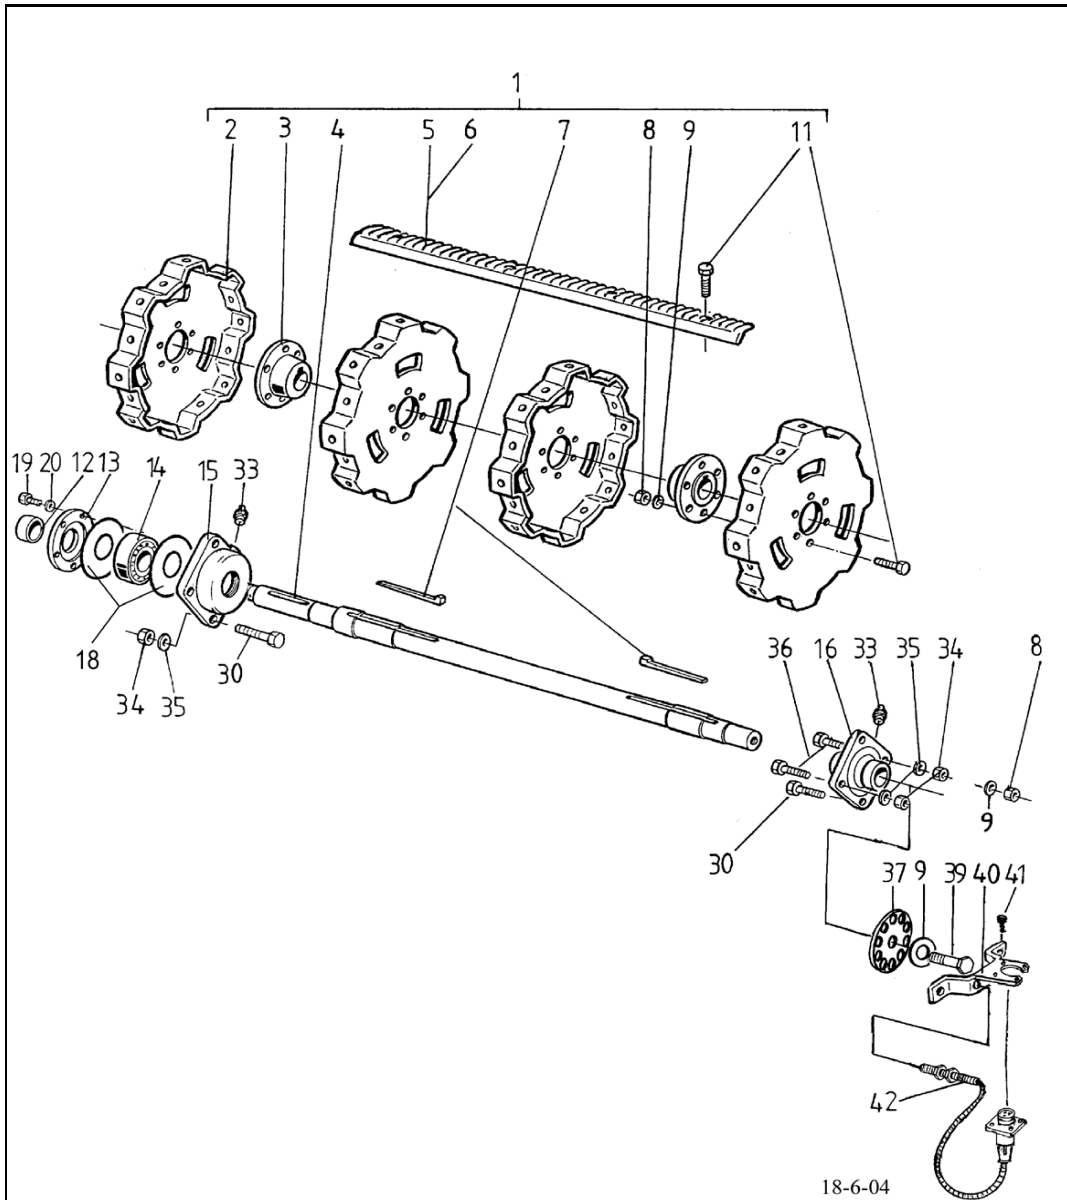

Puintikela b 50 mm
Cylinder b 50 mm

Drum b 50 mm
Барабан обмолота b 50 мм

12CG

1 R694958	1 Kela kp.	Cylinder mont.	Drum assy.	Барабан в сборе
2 R687881	4 Laippa	Gavel	Flange	Фланец
3 R694281	2 Napa	Nav	Hub	Ступица
4 R694439	1 Akseli	Axel	Shaft	Вал
5 R680428	4 Varsta, vasen	Slaga, vänster	Rasp bar l.	Бич, левый
6 R680429	4 Varsta, oikea	Slaga, höger	Rasp bar r.	Бич, правый
7 7712220	2 Killa	Kil	Key	Шпонка
8 6506631	14 Mutteri	Mutter	Nut	Гайка
9 7414473	12 Jousilaatta	Fjäderbricka	Spring washer	Шайба Гровера
10 0639851	1 Tiiviste	Tätning	Packing	Уплотнитель
11 6232190	44 Ruuvi	Skruv	Screw	Винт
12 R699844	1 Holkki	Bussning	Bush	Втулка
13 R699843	1 Kansi	Lock	Cover	Покрышка
14 0531242	1 Laakeri	Lager	Bearing	Подшипник
15 R694278	1 Laakeripesä	Lagerbox	Bearing box	Корпус подшипника
16 0550003	1 Laakeri	Lager	Bearing	Подшипник
17 0639850	1 Tiiviste	Tätning	Packing	Уплотнитель
18 R699872	2 Suojalevy	Skydd	Guard	Защита
19 6221467	5 Ruuvi	Skruv	Screw	Винт
20 7414469	5 Jousilaatta	Fjäderbricka	Spring washer	Шайба Гровера
30 6232977	6 Ruuvi	Skruv	Screw	Винт
33 0252420	2 Nippa	Smörjnippel	Nipple	Масленка
34 6594238	8 Lukkomutteri	Låsmutter	Lock nut	Гайка контрольная
35 7400034	8 Aluslaatta	Bricka	Washer	Шайба
36 6233397	2 Ruuvi	Skruv	Screw	Винт
37 R694991	1 Pulssirauta	Pulsskiva	Puls plate	Импульсный диск
39 6231167	1 Ruuvi	Skruv	Screw	Винт
40 R694989	1 Kiinnitin	Hållare	Holder	Обойма
41 6062814	2 Levyruuvi	Plåtskruv	Plate screw	Винт пластины
42 R695505	1 Anturi	Givare	Indicator	Индикатор