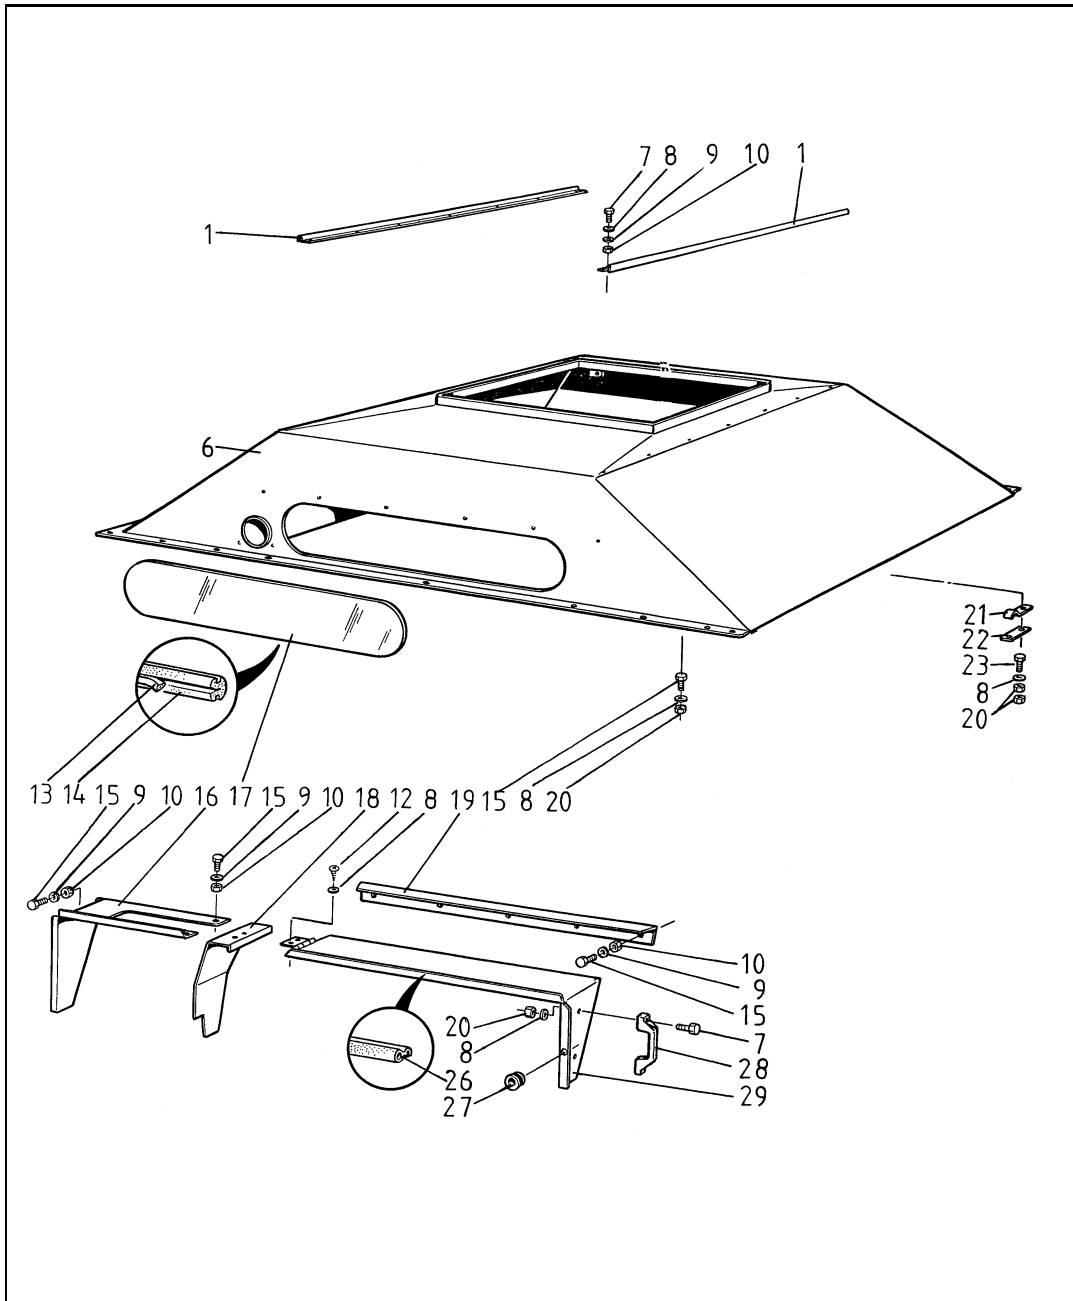

Viljasäiliön kansi 4,6m³ TS
Spannmålstankens lock 4,6m³ TS

Grain tank cover 4,6m³ TS
Крыша зернового бункера 4,6 м³ TS

13DJ

1	R693956	2	Lista	List	List	Панель
6	R693948	1	Kansi	Lock	Cover	Покрышка
7	6211467	16	Ruuvi	Skruv	Screw	Винт
8	7400030	75	Aluslaatta	Bricka	Washer	Шайба
9	7414465	31	Jousilaatta	Fjäderbricka	Spring washer	Шайба Гровера
10	6506034	31	Mutteri	Mutter	Nut	Гайка
12	7268607	30	Levyruuvi	Plåtskruv	Plate screw	Винт пластины
13	0633953	1	Kiilalista	Killist	Strip	Планка
14	0633956	1	Lasilista	Tätninglist	Seal	Сальник
15	6210667	25	Ruuvi	Skruv	Screw	Винт
16	R688072	A	1	Päätylevy	Plåt	Пластина
17	0868271	1	Lasi	Glas	Glass	Стекло
18	R688075	A	1	Välilevy	Plåt	Пластина
18	R700743	B	1	Kannatin	Stöd	Опора
19	R688076	1	Lista	List	List	Плата
20	6593838	12	Lukkomutteri	Låsmutter	Lock nut	Гайка контровая
21	R064410	2	Kiinnitin	Klamma	Clamp	Скоба
22	R597919	2	Kiinnitin	Hållare	Holder	Обойма
23	6211067	10	Ruuvi	Skruv	Screw	Винт
26	0633964	1	Tiiviste	Tätning	Packing	Уплотнитель
27	0633567	1	Eristin	Isolator	Insulator	Изолятор
28	0871049	1	Kahva	Handtag	Handle	Ручьятка
29	R688073	A	1	Peitelevy	Plåt	Пластина
29	R700741	B	1	Peitelevy	Täckplåt	Накладка
A			STD-hytti	STD-hytt	STD-cabin	STD-Kabine
B			DL-hytti	DL-hytt	DL-cabin	DL-Kabine
					SR 2035 - SR 2085	0814074
						4/09