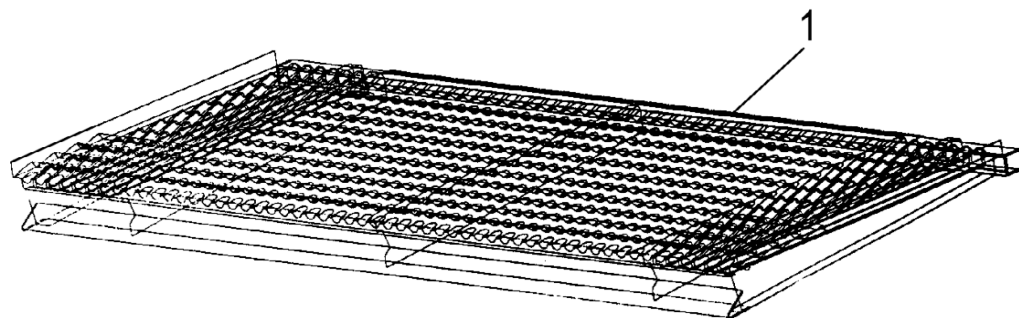

Rinnejatke XL/TS
Backförlängning för XL/TS

Sloop extension, XL/TS
Приставка для работы на склонах XL/TS

12LE

1 R694070

1 Rinnejatke

Back förlängning

Sloop extension

Приставка