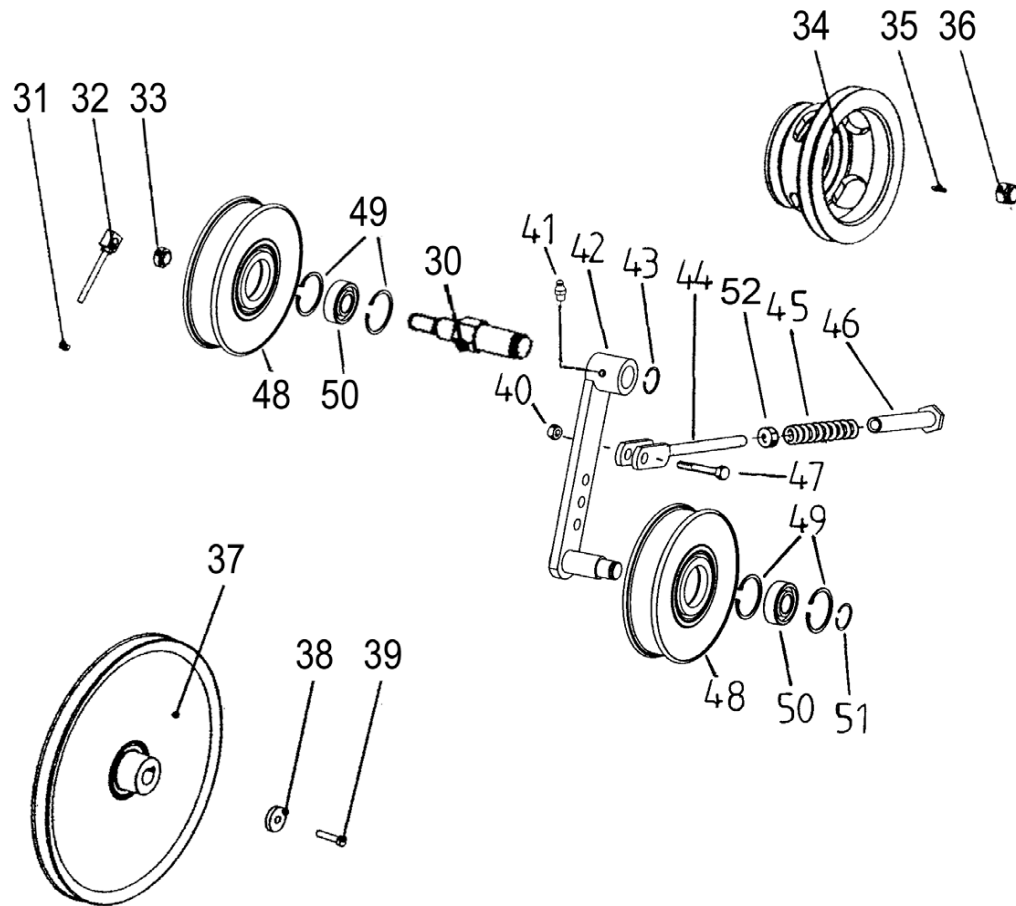

Pöydän käyttöhihnapyörät WB
Bordets remskivor WB

Cutting table pulleys WB
Шкивы жатки, WB

11FD

30	R697892	1	Akseli	Axel	Shaft	Вал	
31	6594148	1	Lukkomutteri	Låsmutter	Lock nut	Гайка контровая	
32	R652449	1	Kiristysruuvi	Skruv	Screw	Винт	
33	R697893	1	Väliholkki	Distansring	Bush	Втулка	
34	R697896	→ P05717	1	Hihnapyörä	Remskiva	Pulley	Шкив
34	R700981	→ P05718	1	Hihnapyörä	Remskiva	Pulley	Шкив
35	7717156	→ P05718	1	Kiila	Kil	Key	Шпонка
36	6594638	→ P05718	1	Mutteri	Mutter	Nut	Гайка
37	R696959	1	Hihnapyörä	Remskiva	Pulley	Шкив	
38	R698499	1	Aluslevy	Bricka	Washer	Шайба	
39	6227177	1	Ruuvi	Skruv	Screw	Винт	
40	6594238	1	Lukkomutteri	Låsmutter	Lock nut	Гайка контровая	
41	0252405	1	Voitelunippa	Smörjnippel	Nipple	Масленка	
42	R697890	1	Varsi	Arm	Arm	Ручка	
43	7815020	1	Varmistinrenkas	Låsring	Circlip	Пружинный кольцевой замок	
44	R663251	1	Tanko	Slang	Lever	Рычаг	
45	0415225	1	Jousi	Fjäder	Spring	Пружина	
46	R663254	1	Kierreholkki	Bussning	Bush	Втулка	
47	6231767	1	Ruuvi	Skruv	Screw	Винт	
48	0660016	2	Kiristyspyörä	Spännrulle	Wheel	Колесо	
49	7815238	4	Varmistinrenkas	Låsring	Circlip	Пружинный кольцевой замок	
50	0502364	2	Laakeri	Lager	Bearing	Подшипник	
51	7815016	1	Varmistinrenkas	Låsring	Circlip	Пружинный кольцевой замок	
52	6506631	1	Mutteri	Mutter	Nut	Гайка