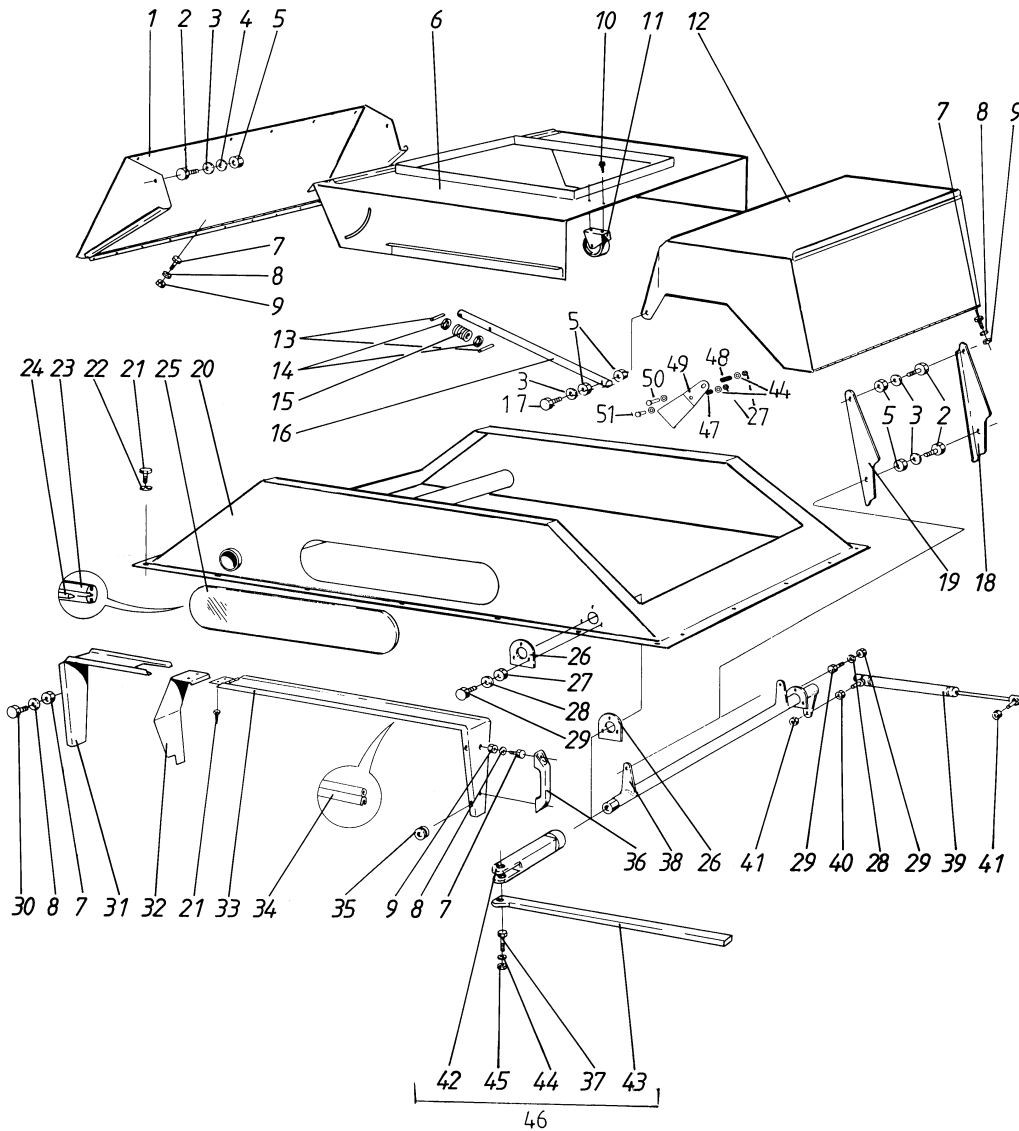

Viljasäiliön kansi 4,2m³ avattava
Spannmålstankens lock 4,2m² öppen

Grain tank cover 4,2m² open
Крыша зерн.бункера 4,2 м³ трансформируе

13DE

1	R688027	1	Levy, oikea	Plåt, höger	Plate, right	Пластина, правая
2	6226567	4	Ruuvi	Skruv	Screw	Винт
3	7400033	5	Aluslaatta	Bricka	Washer	Шайба
4	7414471	4	Jousilaatta	Fjäderbricka	Spring washer	Шайба Гровера
5	6594148	5	Lukkomutteri	Låsmutter	Lock nut	Гайка контровая
6	R688018	1	Kansi	Lock	Cover	Покрышка
7	6211467	30	Ruuvi	Skruv	Screw	Винт
8	7414465	30	Jousilaatta	Fjäderbricka	Spring washer	Шайба Гровера
9	6506034	30	Mutteri	Mutter	Nut	Гайка
10	7266308	4	Levyruuvi	Plåtskruv	Plate screw	Винт пластины
11	0494530	2	Pyörä	Hjul	Pulley	Шкив
12	R688009	1	Levy, vasen	Plåt, vänster	Plate, left	Пластина, левая
13	7814235	4	Jousisokka	Fjädersprint	Spring pin	Палец мотовила
14	R686940	4	Rengas	Ring	Ring	Кольцо
15	0415250	2	Jousi	Fjäder	Spring	Пружина
16	R688025	2	Tanko	Stång	Rod	Стержень
17	6226967	2	Ruuvi	Skruv	Screw	Винт
18	R688038	1	Tuki	Stöd	Support	Опора
19	R688037	1	Tuki	Stöd	Support	Опора
20	R688002	1	Runko	Ram	Frame	Рамка
21	7268607	40	Levyruuvi	Plåtskruv	Plate screw	Винт пластины
22	7400030	40	Aluslaatta	Bricka	Washer	Шайба
23	0633953	1	Killalista	Killist	Strip	Планка
24	0633956	1	Lasilista	Tätning	Seal	Сальник
25	0868271	1	Lasi	Glas	Glass	Стекло
26	R688036	2	Laippa	Flans	Flange	Фланец
27	6594038	6	Lukkomutteri	Låsmutter	Lock nut	Гайка контровая
28	7414057	6	Aluslaatta	Bricka	Washer	Шайба
29	6221260	6	Ruuvi	Skruv	Screw	Винт
30	6210667	4	Ruuvi	Skruv	Screw	Винт
31	R688039	A	Tuki	Stöd	Support	Опора
32	R688042	A	Levy	Plåt	Plate	Пластина
32	R700743	B	Kannatin	Stöd	Support	Опора
33	R688040	A	Peitelevy	Täckplåt	Cover plate	Накладка
33	R700741	B	Peitelevy	Täckplåt	Cover plate	Накладка
34	0633964	1	Hiiviste	Tätning	Packing	Уплотнитель
35	0633567	1	Eristin	Isolator	Insulator	Изолятор
36	0871049	1	Kahva	Handtag	Handle	Рукоятка
37	6222677	1	Ruuvi	Skruv	Screw	Винт
38	R688031	1	Tanko	Stång	Rod	Стержень
39	0400522	1	Kaasujoysi	Gasfjäder	Gasspring	Газонаполненный амортизатор
40	6506034	1	Mutteri	Mutter	Nut	Гайка
41	6593838	2	Lukkomutteri	Låsmutter	Lock nut	Гайка контровая
42	R688055	1	Väännin	Spak	Lever	Рычаг
43	R688052	1	Varsi	Arm	Arm	Ручка
44	7400032	1	Aluslaatta	Bricka	Washer	Шайба
45	6594038	1	Lukkomutteri	Låsmutter	Lock nut	Гайка контровая
46	R688051	1	Väännin	Spak	Lever	Рычаг
47	0415152	1	Jousi	Fjäder	Spring	Пружина
48	0415134	1	Jousi	Fjäder	Spring	Пружина
49	R696041	1	Lukkolevy	Låsbricka	Lock plate	Стопорная шайба
50	6223077	1	Ruuvi	Skruv	Screw	Винт
51	6222277	1	Ruuvi	Skruv	Screw	Винт

A	STD-hytti	STD-hytt	STD-cabin	STD-Kabine	STD-cabine
B	DL-hytti	DL-hytt	DL-cabin	DL-Kabine	DL-cabine

SR 2035 - SR 2085

0814074

4/09