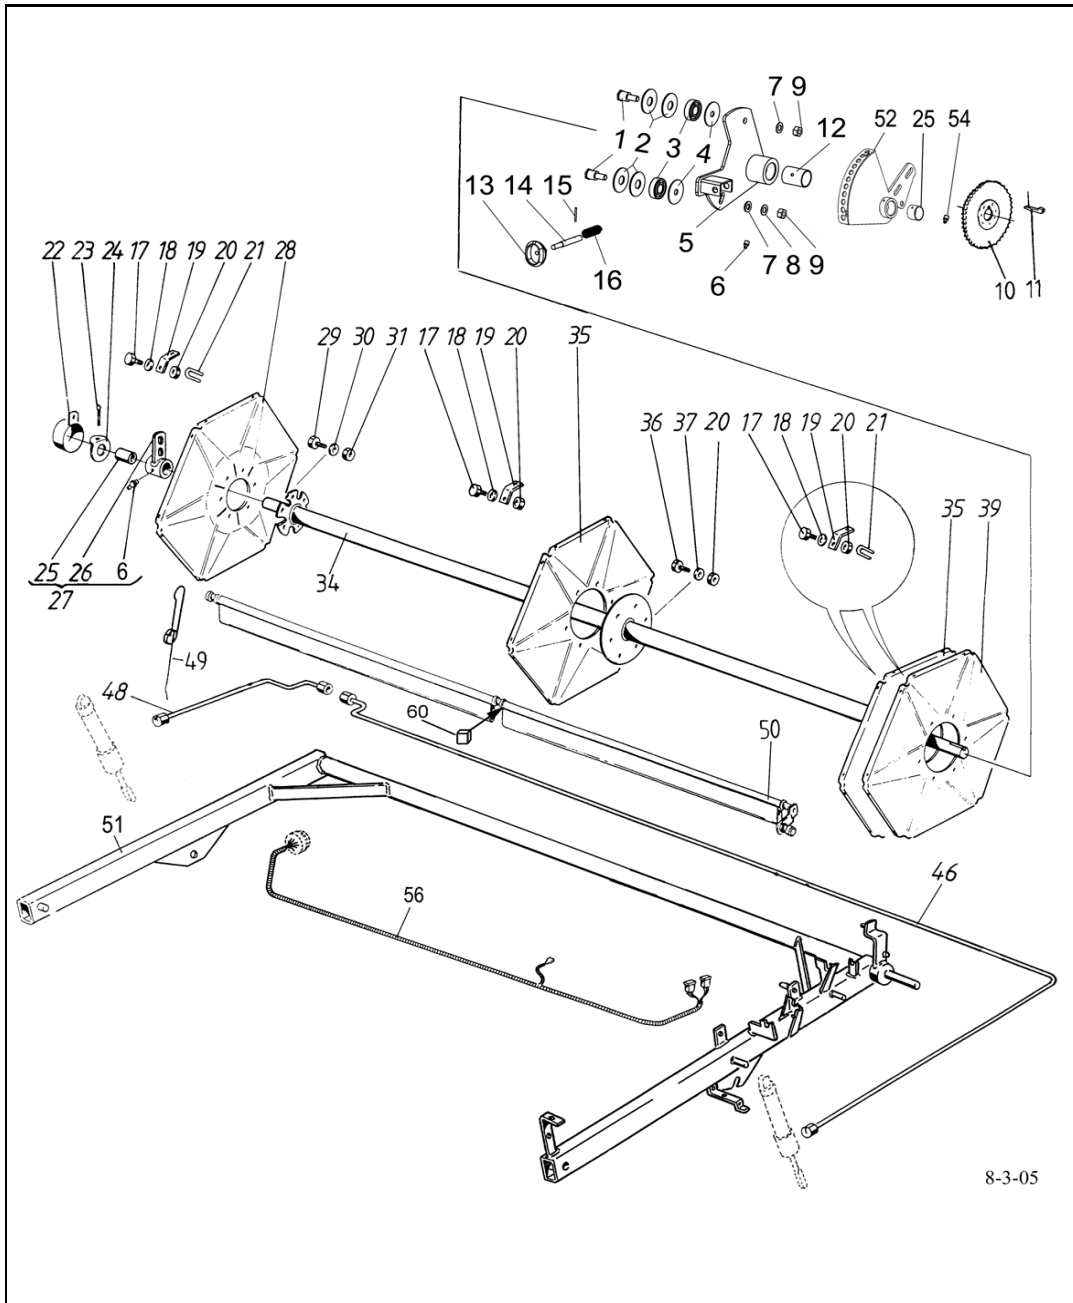

Laannostokela, TP, 3,9m
 Haspel, TP, 3,9m

Reel, TP, 3,9m
 Мотовило, пальцы из металла, 3,4 м

11MD

8-3-05

1	R596050	2	Akseli	Axel	Shaft	Вал	
2	R683448	4	Levy	Plåt	Plate	Пластина	
3	0502364	2	Laakeri	Lager	Bearing	Подшипник	
4	R698606	2	Levy	Bricka	Plate	Пластина	
5	R698602	1	Epäkesko	Excenter	Eccentric	Эксцентрик	
6	0252420	2	Nippa	Smörjnippel	Nipple	Масленка	
7	7400034	2	Aluslaatta	Bricka	Washer	Шайба	
8	7414473	1	Jousilaatta	Fjäderbricka	Spring washer	Шайба Гровера	
9	6506634	2	Mutteri	Mutter	Nut	Гайка	
10	R588269	1	Keljuypöytä	Kedjehjul	Sprocket	Звездочка	
11	7712110	1	Hötkäkiila	Hakkil	Gip key	Клинообразная шпонка	
12	0553074	1	Holkki	Bussning	Bush	Втулка	
13	0879942	1	Nuppi	Knopp	Knob	Ручок	
14	R698607	1	Tappi	Tapp	Pin	Переходник	
15	7414099	1	Jousisokka	Fjädersprint	Spring pin	Палец мотовила	
16	0415255	1	Jousi	Fjäder	Spring	Пружина	
17	6211067	42	Ruuvi	Skruv	Screw	Винт	
18	7400030	36	Aluslaatta	Bricka	Washer	Шайба	
19	R672223	18	Levy	Plåt	Plate	Пластина	
20	6593838	48	Lukkomutteri	Låsmutter	Lock nut	Гайка контровая	
21	R672224	18	Sälpä	Hällare	Clamp	Скоба	
22	R637312	1	Suoja	Skydd	Guard	Защита	
23	7812258	1	Saksisokka	Saxpinne	Split pin	Шплинт	
24	R588812	1	Aluslaatta	Bricka	Washer	Шайба	
25	0553054	2	Holkki	Bussning	Bush	Втулка	
26	R695330	1	Laakeri	Lager	Bearing	Подшипник	
27	R588287	1	Laakeri	Lager	Bearing	Подшипник	
28	R683121	1	Päätylevy	Andplåt	End.plate	Концевой щит	
29	6220867	6	Ruuvi	Skruv	Screw	Винт	
30	7400032	6	Aluslaatta	Bricka	Washer	Шайба	
31	6594038	6	Lukkomutteri	Låsmutter	Lock nut	Гайка контровая	
34	R700085	1	Akseli	Axel	Shaft	Вал	
35	R678094	2	Levy	Plåt	Plate	Пластина	
36	6210667	12	Ruuvi	Skruv	Screw	Винт	
37	7414055	12	Aluslaatta	Bricka	Washer	Шайба	
39	R678095	1	Päätylevy	Andplåt	End.plate	Концевой щит	
46	R694187	1	Putki,vas	Rör,vä	Pipe,left	Трубка,левая	
48	R686931	1	Putki,oik	Rör,hö	Pipe,right	Трубка,правая	
49	0415206	1	Piikki	Pik	Spring line	Палец граблины	
50	R694611	6	Akseli	Axel	Shaft	Вал	
50	R700514	6	Akseli	Axel	Axle	Ось	
51	R694175	A → P06139	1	Aisat	Armar	Bars	Планки
51	R695641	B → P06139	1	Aisat	Armar	Bars	Планки
51	R703062	→ P06140	1	Aisat	Armar	Bars	Планки
52	R700101		1	Kannatin	Hällare	Holder	Обойма
54	0252405		1	Voitelunippa	Smörjnippel	Nipple	Масленка
56	R702991	A → P06140	1	Johdin kp.	Kabel kompl.	Cable kitt	Жгут
56	R702987	B → P06140	1	Johdin kp.	Kabel kompl.	Cable kitt	Жгут
60	9686728		48	Tiiviste	Tätning	Packing	Уплотнитель
A			Sähkösäätö	El-regl.	Electric control	Elektrichr verst.	Electr. régl.
B			Mek. säätö	Mek-regl.	Mechanic control	Mechanischer verst.	Meq. régl.
			Päivitys 7-4-05		Updated 7-4-05		
			SR 2035 - SR 2085		0814074		4/09