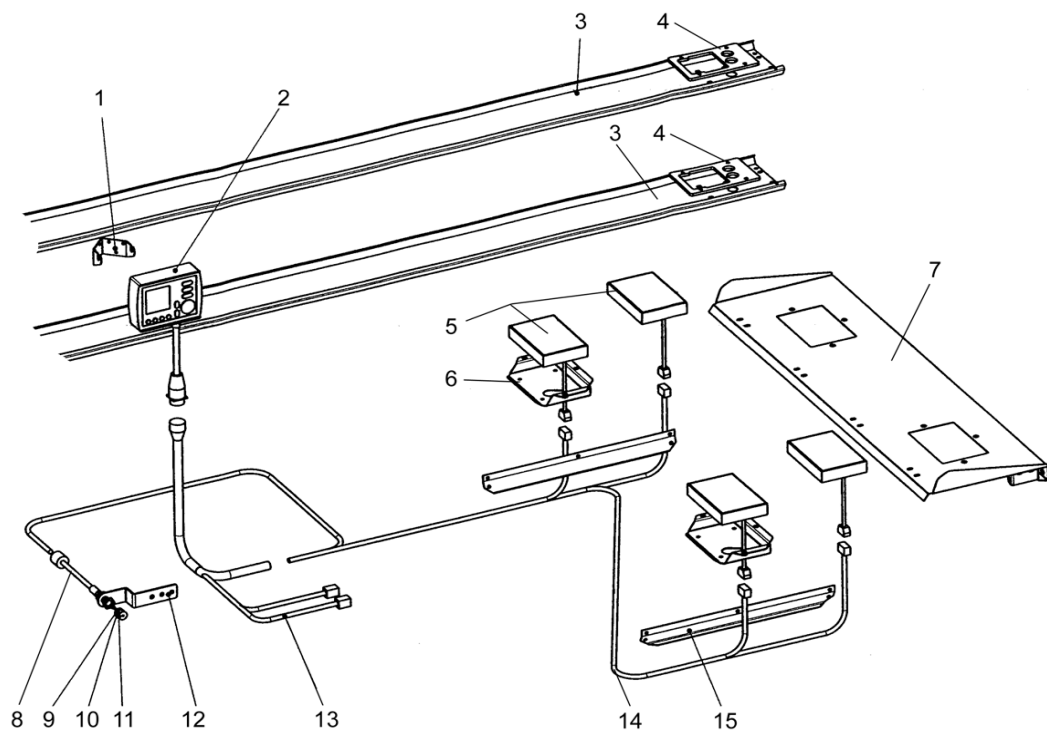

Tappiomittari LH-500
Spillindikator LH-500

Loss indicator LH-500
Монитор потерь LH-500

24CA

1	R701817		1	Pidin	Hällare	Holder	Обойма
2	R702121	A	1	Näyttölaite	Display	Display	Дисплей
2	R702122	B	1	Näyttölaite	Display	Display	Дисплей
3	R701745		2	Kasetti	Kassett	Cassette	Кассета
4	R692442		2	Täytelevy	Fyllplåt	Filling plate	Пластина заполнения
5	8033743		4	Anturi	Givare	Indicator	Индикатор
6	R700991		2	Levy	Plåt	Plate	Пластина
7	R701691		1	Luukku	Lucka	Door	Дверь
8	8033744		1	Anturi	Givare	Indicator	Индикатор
9	8033723		1	Ruuvi	Skruv	Screw	Винт
10	8033722		1	Magneetti	Magnet	Magnet	Магнит
11	8033721		1	Aluslaatta	Bricka	Washer	Шайба
12	R699833		1	Korvake	Hällare	Holder	Обойма
13	9701040		1	Johdin kp	Kabel kompl.	Cable kitt	Жгут
14	9701171		1	Johdin kp	Kabel kompl.	Cable kitt	Жгут
15	R699744		2	Lista	List	List	Плата

A	Kieliryhmä 1	Språkgrupp 1	Language 1	Sprachen 1	Langues 1
B	Kieliryhmä 2	Språkgrupp 2	Language 2	Sprachen 2	Langues 2