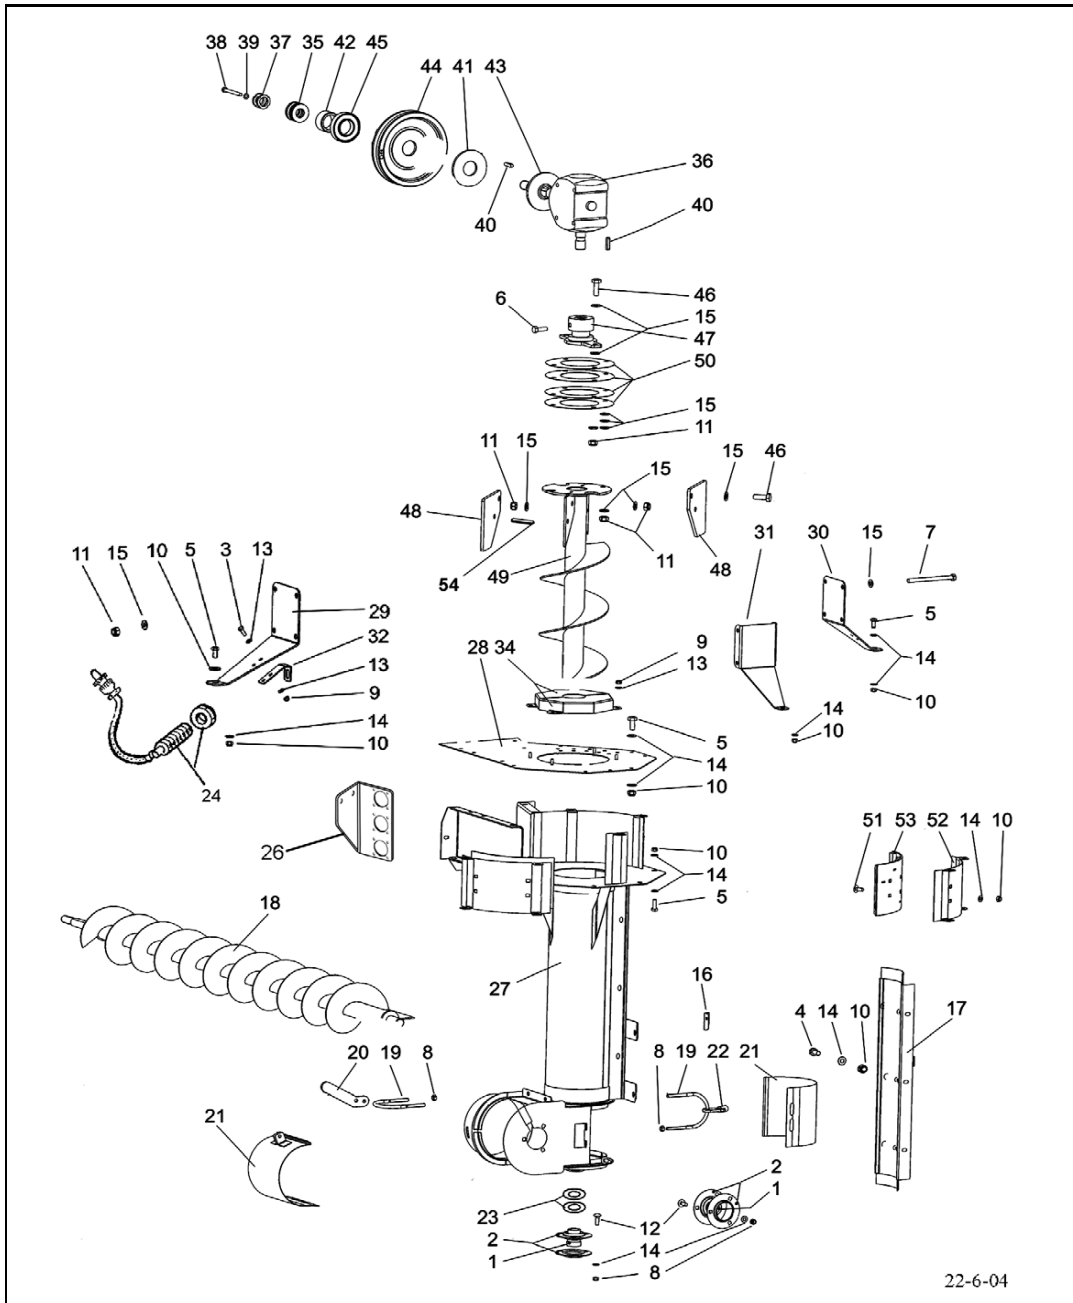

Päivitetty 31-8-05

Updated 31-8-05

SR 2035 - SR 2085

0814074

4/09

1	6594638		1	Mutteri	Mutter	Nut	Гайка
2	R690446		1	Säatolevy	Reglerplåt	Adj.plate	Регулир. пластина
3	0415175		1	Jousi	Fjäder	Spring	Пружина
4	R605138		1	Aluslaatta	Bricka	Washer	Шайба
5	R067448		1	Vastakappale	Hämsko	Release piece	Размыкающая часть
6	R680875		1	Hihnapyörä	Remskiva	Pulley	Шкив
7	0252420		1	Nippa	Smörjnippel	Nipple	Масленка
8	0569321		6	Laippa	Fläns	Flange	Фланец
9	0511360		3	Kuulalaakeri	Lager	Bearing	Подшипник
10	R680850		1	Kansi	Lock	Cover	Покрышка
11	6506234		9	Mutteri	Mutter	Nut	Гайка
12	7414469		9	Jousilaatta	Fjäderbricka	Spring washer	Шайба Гровера
13	6758344		9	Lukkoruuvi	Låsskruv	Lock screw	Винт стопорный
14	7812204		2	Saksisokka	Saxpinne	Split pin	Шплинт
15	R622432		1	Varsi	Arm	Arm	Ручка
16	R685804		1	Akseli	Axel	Shaft	Вал
17	R066732		2	Holkki	Bussning	Bush	Втулка
18	R074964		2	Kirstyspyörä	Spännrulle	Wheel	Колесо
19	R596052		2	Akseli	Axel	Shaft	Вал
20	9595515		2	Mutteri	Mutter	Nut	Гайка
21	0415123		1	Jousi	Fjäder	Spring	Пружина
22	R685803		1	Tuki	Stöd	Support	Опора
23	R596077		2	Ruuvi	Skruv	Screw	Винт
24	7400030		7	Aluslaatta	Bricka	Washer	Шайба
25	0633567		2	Eristin	Isolator	Insulator	Изолятор
26	6506034		3	Mutteri	Mutter	Nut	Гайка
27	R686061		1	Tukiputki	Stöd	Support	Опора
28	6221667		1	Ruuvi	Skruv	Screw	Винт
29	7400032		22	Aluslaatta	Bricka	Washer	Шайба
30	7414469		21	Jousilaatta	Fjäderbricka	Spring washer	Шайба Гровера
31	6506234		21	Mutteri	Mutter	Nut	Гайка
32	6220867		21	Ruuvi	Skruv	Screw	Винт
33	R680817		1	Holkki	Bussning	Bush	Втулка
34	R680863		1	Akseli	Axel	Shaft	Вал
35	R680819		1	Rajaisputki	Returrör	Returns pipe	Обратная трубка
36	R680862		2	Siipi	Vinge	Wing	Крыло
37	6221467		4	Ruuvi	Skruv	Screw	Винт
38	R680845		2	Luukku	Lucka	Door	Дверь
39	R680843		1	Luukku	Lucka	Door	Дверь
40	6221667		2	Ruuvi	Skruv	Screw	Винт
41	6594038		2	Lukkomutteri	Låsmutter	Lock nut	Гайка контрольная
42	9685218		2	U-pultti	U-skruv	U-screw	U-Винт
43	R685305		2	Väännin	Spak	Lever	Рычаг
44	R686106		2	Kansi	Lock	Cover	Покрышка
45	0415240		1	Jousi	Fjäder	Spring	Пружина
46	R632992		1	Jaike	Förlängning	Extension	Приставка
47	R605075		1	Säppi	Spärrhake	Ratchet	Храповик
50	0552076		2	Holkki	Bussning	Bush	Втулка
51	R687855		1	Kirstyspyörä	Spännrulle	Wheel	Колесо
52	0502364		1	Laakeri	Lager	Bearing	Подшипник
53	7815238		1	Värmistirngas	Låsring	Circlip	Пружинный кольцевой замок
54	R693086		1	Väännin	Spak	Lever	Рычаг
55	R694296	→ 555274	1	Pidin	Hållare	Holder	Обойма
55	R700979	→ 555275	1	Pidin	Hållare	Holder	Обойма
34	R707592	HD	1	Kierukka HD	Skruvaxel HD	Auger HD	Шнек HD