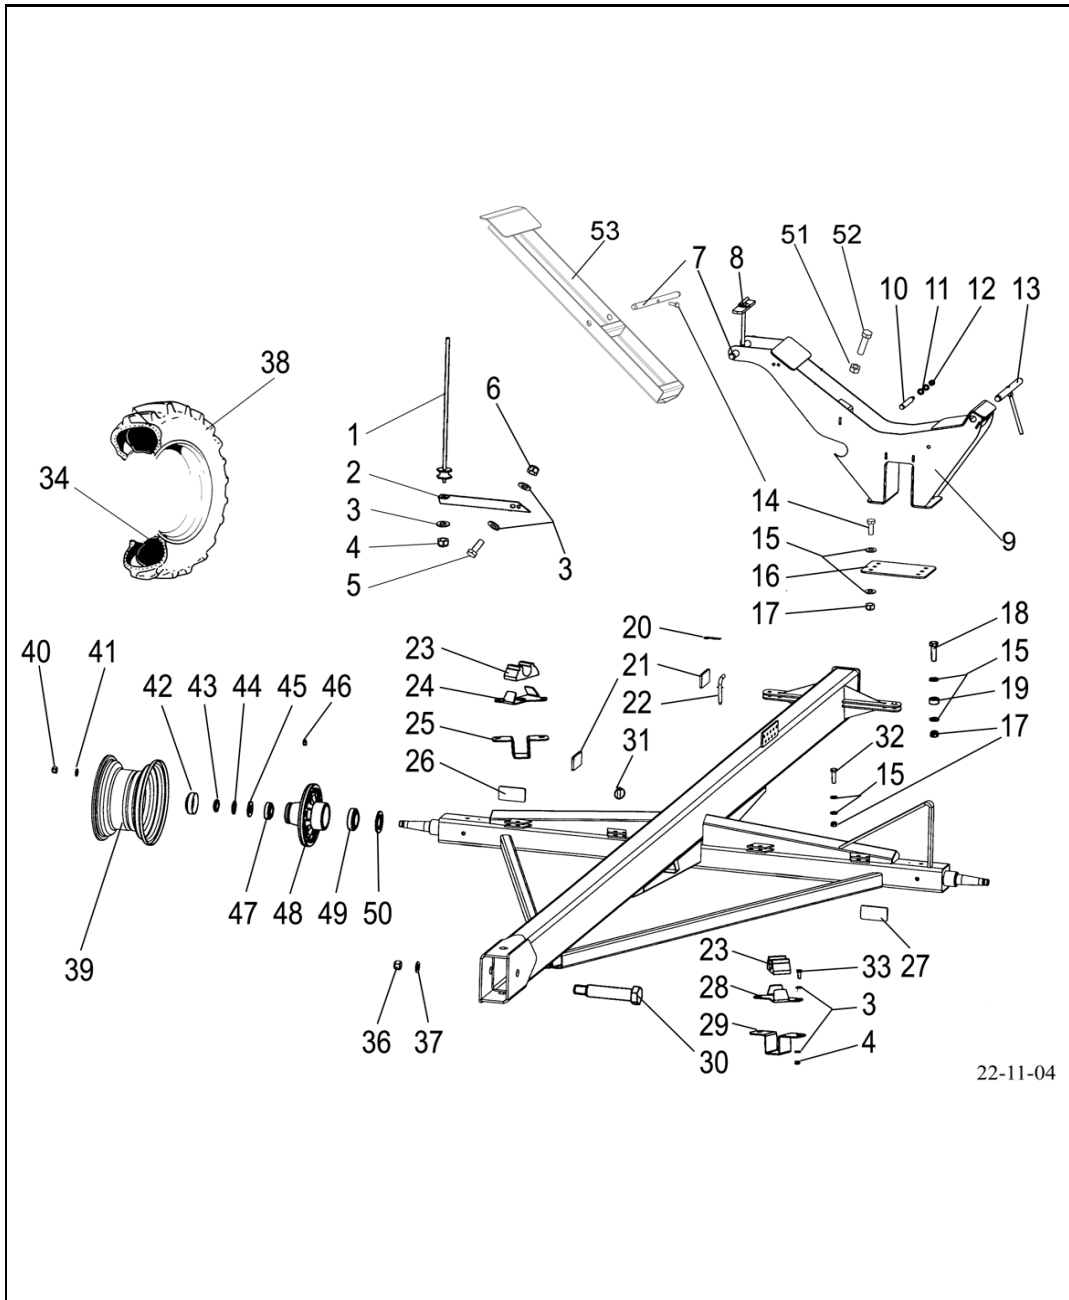

1	R698921	2	Varsi	Arm	Arm	Ручка
2	R698920	2	Rajoihin	Stoppare	Limiter	Ограничитель
3	7400032	16	Aluslaatta	Bricka	Washer	Шайба
4	6594038	8	Lukkomutteri	Låsmutter	Lock nut	Гайка контрольная
5	6221467	8	Ruuvi	Skruv	Screw	Винт
6	6594048	4	Lukkomutteri	Låsmutter	Lock nut	Гайка контрольная
7	R701111	2	Tappi	Tapp	Pin	Переходник
8	6226167	4	Ruuvi	Skruv	Screw	Винт
9	R698945	2	Kannatin	Stöd	Support	Опора
10	R701137	2	Tappi	Tapp	Pin	Переходник
11	7414473	1	Jousilaatta	Fjäderbricka	Spring washer	Шайба Гровера
12	6506631	1	Mutteri	Mutter	Nut	Гайка
13	R701110	1	Tappi kp	Tapp	Pin	Переходник
14	6231567	6	Ruuvi	Skruv	Screw	Винт
15	7400034	4	Aluslaatta	Bricka	Washer	Шайба
16	R698943	2	Levy	Plåt	Plate	Пластина
17	6594238	14	Lukkomutteri	Låsmutter	Lock nut	Гайка контрольная
18	6231977	2	Ruuvi	Skruv	Screw	Винт
19	R659414	2	Holkki	Bussning	Bush	Втулка
20	7812410	2	Lankasokka	Trådsprint	Wire cotter	Проволочн. чека
21	8020230	12	Hejastin	Reflektor	Reflector	Отражатель
22	R601344	2	Lukitustappi	Tapp	Lock pin	Стопорный штифт
23	0633897	2	Kumityyny	Gummidyne	Damper	Глушитель
24	R701149	1	Pidin,oik.	Hållare,höger	Holder LH	Обойма, левая
25	R701345	1	Lukitsin, oikea	Regel, höger	Latch, RH	Замок, правый
26	8020231	2	Hejastin	Reflektor	Reflector	Отражатель
27	8020232	2	Hejastin	Reflektor	Reflector	Отражатель
28	R701150	1	Pidin,vasen	Hållare,vänster	Holder LH	Обойма, левая
29	R701344	1	Lukitsin, vasen	Regel, vänster	Latch, RH	Замок, правая
30	R701133	1	Tappi	Tapp	Pin	Переходник
31	7814285	4	Sokka	Sprint	Pin	Переходник
32	6231767	4	Ruuvi	Skruv	Screw	Винт
33	6221260	4	Ruuvi	Skruv	Screw	Винт
34	0480571	2	Sisärengas	Innerslang	Inner tube	Внутренняя трубка
36	6593438	1	Lukkomutteri	Låsmutter	Lock nut	Гайка контрольная
37	7400040	1	Aluslaatta	Bricka	Washer	Шайба
38	0492963	A	Rengas	Ring	Ring	Кольцо
38	0480581	B	Ulkorengas	Däck	Tyre	Шина
39	0498951	A	Vanne	Fälg	Rim	Венец
39	0480570	B	Vanne	Fälg	Rim	Венец
40	6594438	10	Mutteri	Mutter	Nut	Гайка
41	7400036	10	Aluslaatta	Bricka	Washer	Шайба
42	R638582	2	Pölysuoja	Skydd	Cover	Покрышка
43	0562006	2	Varmistuslaatta	Låsbricka	Security clip	Корончатая шайба
44	0563006	2	Vetomutteri	Dragmutter	Nut	Гайка
45	0562027	2	Aluslaatta	Bricka	Washer	Шайба
46	0252420	2	Nippa	Smörjnippel	Nipple	Масленка
47	0480566	2	Laakeri	Lager	Bearing	Подшипник
48	R695038	2	Napa	Nav	Hub	Ступица
49	0480567	2	Laakeri	Lager	Bearing	Подшипник
50	R695040	2	Suojalevy	Skydd	Guard	Защита
51	6521731	2	Mutteri	Mutter	Nut	Гайка
52	6242167	2	Kuusioruuvi	Skruv	Hexagonal screw	Винт
53	R707031	C	Tuki	Stöd	Support	Опора
		A		10.0/80- 12/6		
		B		10.0/75 - 15.3/10		
		C	Rapsijatkeen tuki	Rape extension	Raps Blech	Рапсовая приставка
				Päivitys 5-3-09	Updated 5-3-09	
				SR 2035 - SR 2085		0814074 4/09