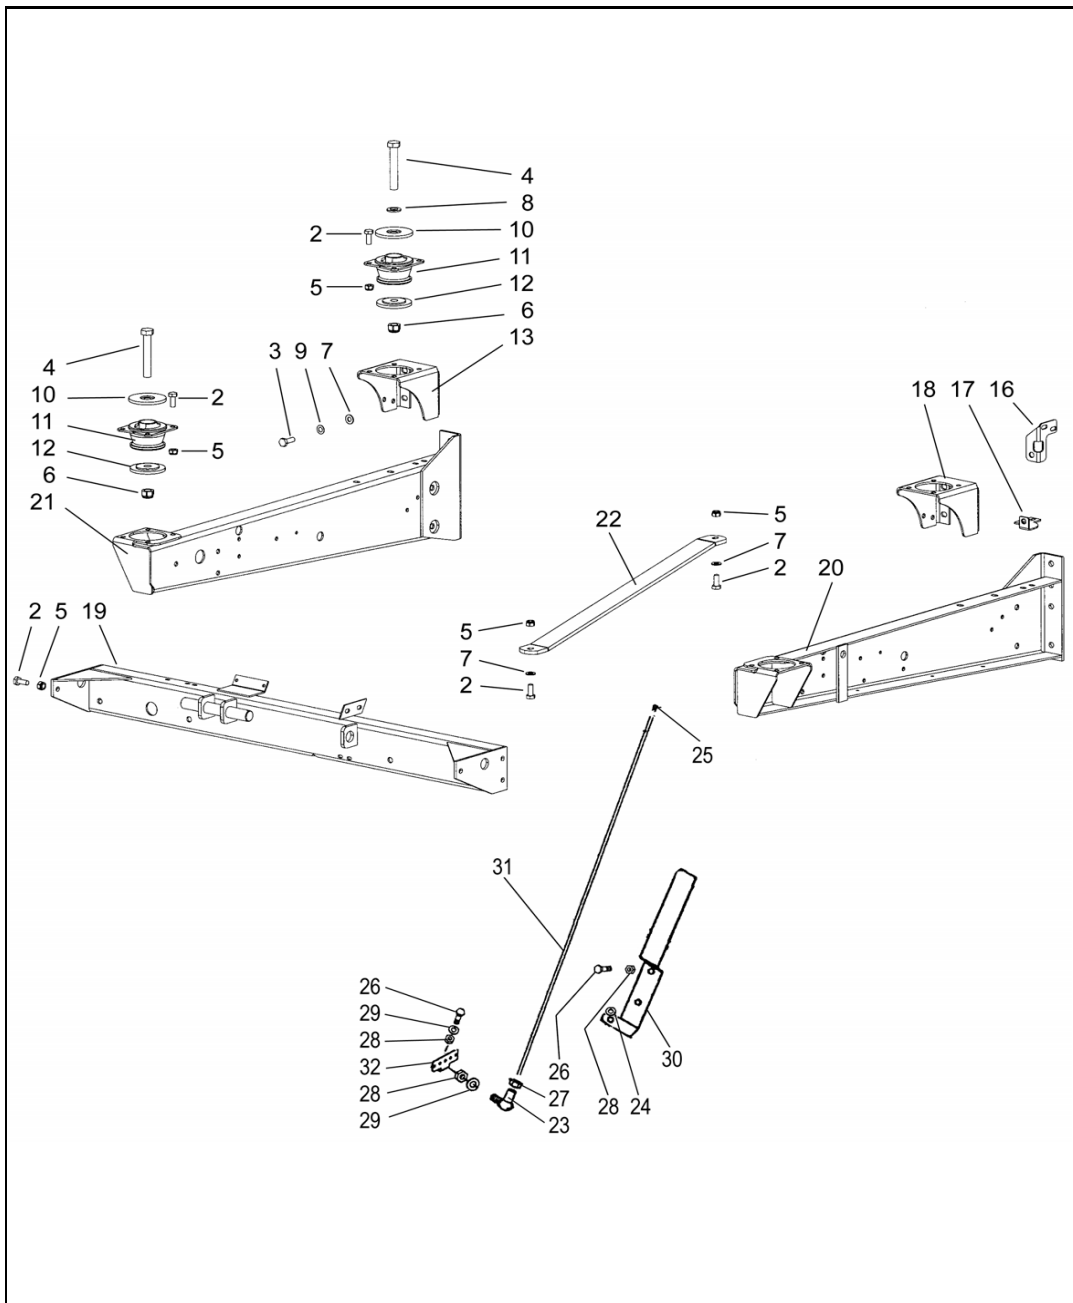

Ohjaamon runko DL
Förarplattform DL

Operator's platform DL
Рама кабины, DL

14AC

2	6226367	30	Ruuvi	Skruv	Screw	Винт
3	6226567	8	Ruuvi	Skruv	Screw	Винт
4	6243390	4	Ruuvi	Skruv	Screw	Винт
5	6594148	30	Lukkomutteri	Låsmutter	Lock nut	Гайка контрольная
6	6594438	4	Mutteri	Mutter	Nut	Гайка
7	7400033	8	Aluslaatta	Bricka	Washer	Шайба
8	7400036	2	Aluslaatta	Bricka	Washer	Шайба
9	7414225	8	Aluslaatta	Bricka	Washer	Шайба
10	0633873	4	Laippa	Fläns	Flange	Фланец
11	0633871	4	Vaimennin	Dämpare	Damper	Глушитель
12	0633874	4	Vastin	Motstycke	Counterpart	Контрпривод
13	R695831	1	Kannatin	Stöd	Support	Опора
16	R699931	1	Pidin	Hållare	Holder	Обойма
17	R699932	1	Pidin	Hållare	Holder	Обойма
18	R699940	1	Kannatin	Stöd	Support	Опора
19	R681020	1	Väituki	Mellanstöd	Support	Опора
20	R699907	1	Kannatin, vas.	Hållare, vänster	Holder, left	Обойма, левая
21	R699908	1	Kannatin, oik.	Hållare, höger	Holder, right	Обойма, правая
22	R700421	1	Väituki	Mellanstöd	Support	Опора
23	0492841	1	Nivel	Kulled	Joint	Соединительная муфта
24	0633567	1	Eristin	Isolator	Insulator	Изолятор
25	0839205	1	Nuppi	Knopp	Knob	Рукоять
26	6210667	3	Ruuvi	Skruv	Screw	Винт
27	6506031	1	Mutteri	Mutter	Nut	Гайка
28	6593838	4	Lukkomutteri	Låsmutter	Lock nut	Гайка контрольная
29	7400030	1	Aluslaatta	Bricka	Washer	Шайба
30	R697201	1	Asteikko	Skala	Scale	Дозатор
31	R698844	1	Tanko	Stång	Rod	Стержень
32	R698845	1	Kiinnike	Fäste	Fastening	Фиксатор