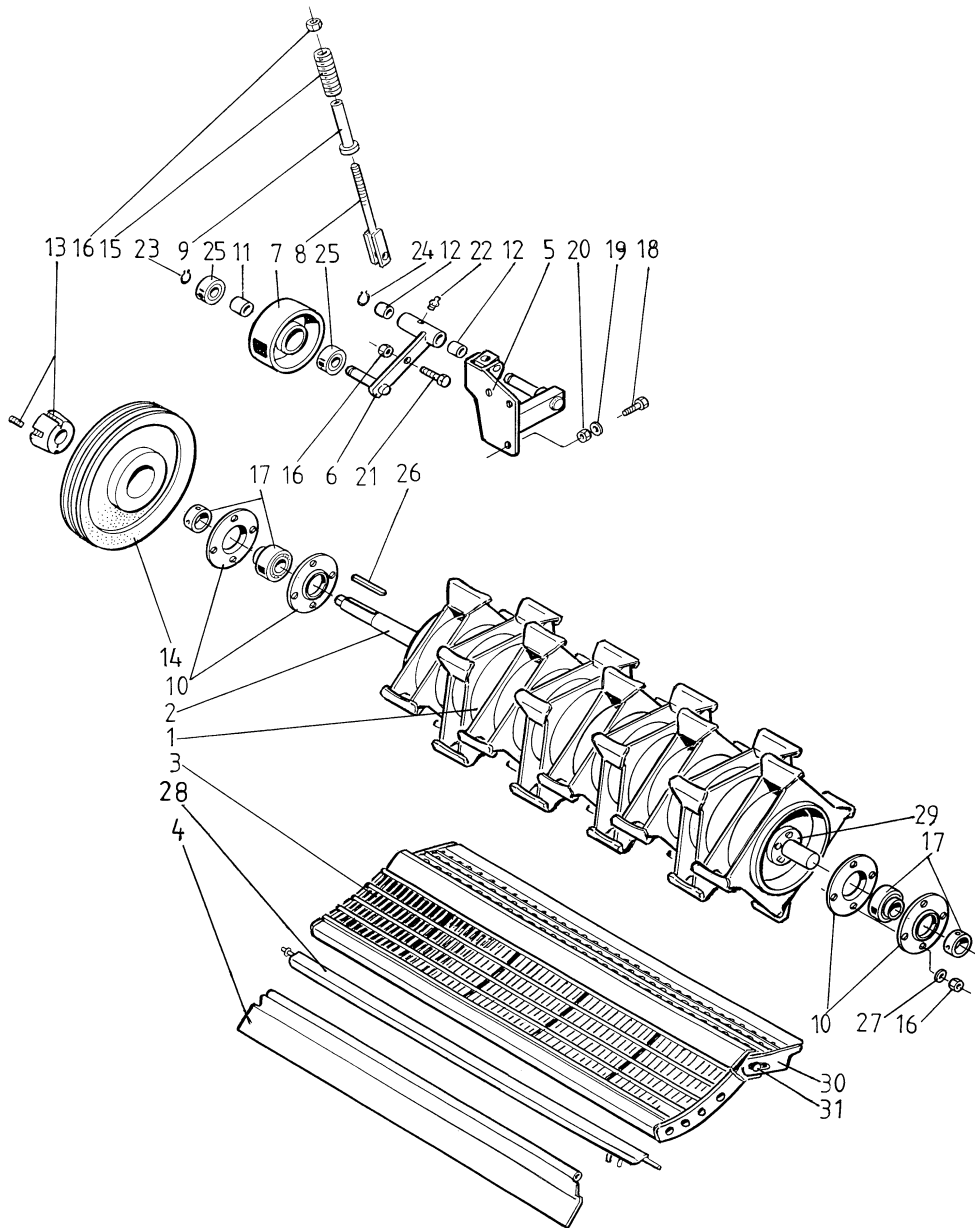

Etukela ja -varstasilta HD
Förcylinder och -slagsko HD

Pre-cylinder and -concave HD
Барaban-распр.и передняя дека HD

12BB

1	R693567	1	Etukela	Förcylinder	Pre-cylinder	Предцилиндр
2	R693570	1	Akseli	Axel	Shaft	Вал
3	R701398	1	HD	Förslagsko	Pre-concave	Предподбаранье
4	R693564	1	Saranalevy	Ledplåt	Hinge plate	Навесная панель
5	R693404	1	Teline	Stativ	Rack	Опора
6	R693410	1	Varsi	Spak	Lever	Рычаг
7	R688531	1	Kiristyspyörä	Spännrulle	Pulley	Шкив
8	R663251	1	Tanko	Stång	Lever	Рычаг
9	R663254	1	Kierreholkki	Bussning	Bush	Втулка
10	R661454	4	Laippa	Flans	Flange	Фланец
11	R686785	1	Holkki	Bussning	Bush	Втулка
12	0552094	2	Holkki	Bussning	Bush	Втулка
13	0660031	2	Lukituslaite	Låsanord.	Safety device	Предохранит. устр-во
14	0660030	1	Hihnapyörä	Remskiva	Pulley	Шкив
15	0415225	1	Jousi	Fjäder	Spring	Пружина
16	6594238	10	Lukkometri	Låsmutter	Lock nut	Гайка контровая
17	0511228	1	Laakeri	Lager	Bearing	Подшипник
18	6226767	3	Ruuvi	Skruv	Screw	Винт
19	7400033	3	Aluslaatta	Bricka	Washer	Шайба
20	6594148	3	Lukkometri	Låsmutter	Lock nut	Гайка контровая
21	6231767	1	Ruuvi	Skruv	Screw	Винт
22	0252475	1	Voitelunippa	Smörjnippel	Nipple	Масленка
23	7815017	1	Varmistinrengas	Låsring	Circlip	Пружинный кольцевой замок
24	7815022	1	Varm.rengas	Låsring	Circlip	Пружинный кольцевой замок
25	0502364	2	Laakeri	Lager	Bearing	Подшипник
26	7716135	1	Killa	Kil	Key	Шпонка
27	7400034	8	Aluslaatta	Bricka	Washer	Шайба
28	R685840	3	Hankalista	Skolist	Slide list	Панель ползунка
29	0660027	2	Lukitsin	Låsanordning	Lock devise	Замок
30	R698047	1	Jatke	Förlängning	Extension	Приставка
31	R693965	1	Akseli	Axel	Shaft	Вал