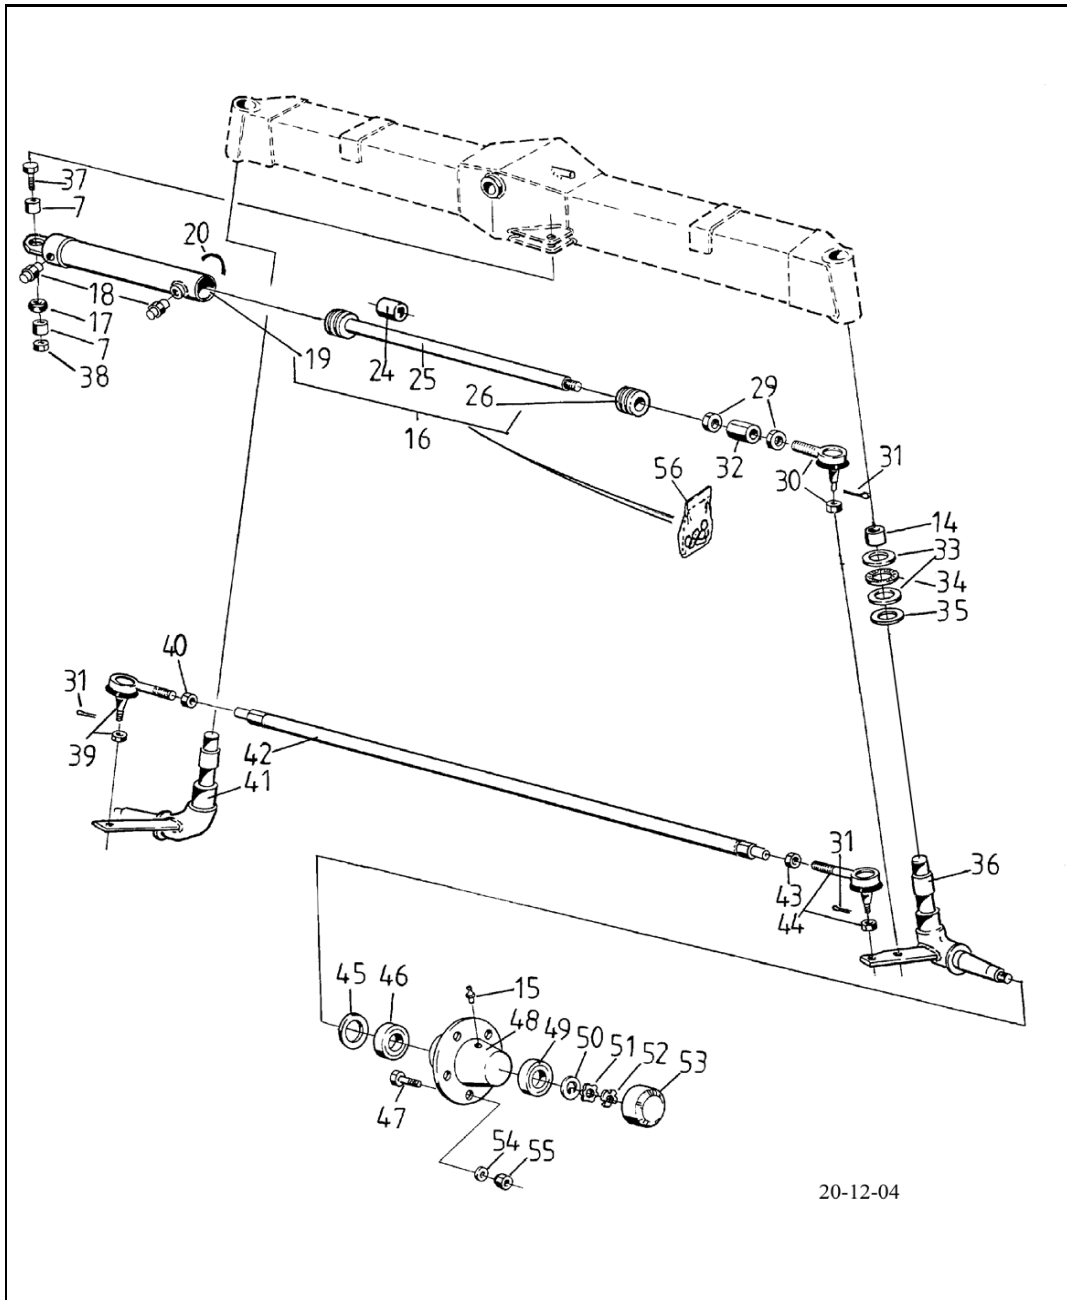

Taka-akseli d 20
Bakaxel d 20

Rear axle, d 20
Задний мост d 20

17GE

6	0553070	2	Holkki	Bussning	Bush	Втулка
7	R659414	2	Holkki	Bussning	Bush	Втулка
8	R680971	1	Tappi	Pin	Pin	Переходник
9	7812258	1	Saksisokka	Saxpinne	Split pin	Шплинт
10	7400044	1	Aluslaatta	Bricka	Washer	Шайба
11	6537835	1	Mutteri	Mutter	Nut	Гайка
12	R696195	1	Taka-akseli	Bakaxel	Rear axle	Задняя ось
13	7815038	2	Varmistinrennas	Låsring	Circlip	Пружинный кольцевой замок
14	9581450	8	Laakeri	Lager	Bearing	Подшипник
15	0252420	7	Nippa	Smörjnippl	Nipple	Масленка
16	0493949	1	Sylinteri kp	Cylinder, kompl.	Cylinder, assy	Цилиндр в сборе
17	R688798	1	Holkki	Bussning	Bush	Втулка
18	0629345	2	Liitin	Forbinding	Fitting	Штуцер
19	0493981	1	Sylinteri	Cylinder	Cylinder	Цилиндр
20	0493984	1	Pidätinlanka	Låstråd	Lock wire	Пломбирочная проволока
24	0493990	1	Rajoitinholkki	Bussning	Bush	Втулка
25	0493982	1	Mäntä	Kolv	Piston	Поршень
26	0493983	1	Pääty	Gavel	Gable	Фронтон
29	0493989	2	Mutteri	Mutter	Nut	Гайка
30	0497718	1	Nivel	Kulled	Joint	Муфта соединительная
31	7812123	3	Saksisokka	Saxpinne	Split pin	Шплинт
32	0493988	1	Mutteri	Mutter	Nut	Гайка
33	0554122	4	Painelevy	Tryckskiva	Plate	Пластина
34	0554119	2	Neulalaakeri	Nålllager	Bearing	Подшипник
35	R628324	2	Aluslaatta	Bricka	Washer	Шайба
36	R695050	1	Olka-akseli vas.	Axelskankel va.	Stub axle left	Ось заглушки, левая
37	6233397	1	Ruuv	Skruv	Screw	Винт
38	6594238	1	Lukkomutteri	Låsmutter	Lock nut	Гайка контровая
39	0497731	1	Nivel	Kulled	Joint	Муфта соединительная
40	6521731	1	Mutteri	Mutter	Nut	Гайка
41	R695051	1	Olka-akseli oik.	Axelskankel ho.	Stub axle right	Ось заглушки, правая
42	R693064	1	Raidetanko	Parallellstag	Rod	Стержень
43	6521831	1	Mutteri	Mutter	Nut	Гайка
44	0497730	1	Nivel	Kulled	Joint	Муфта соединительная
45	R695040	2	Suojalevy	Skydd	Guard	Защита
46	0480567	2	Laakeri	Lager	Bearing	Подшипник
47	6246760	10	Ruuv	Skruv	Screw	Винт
48	R695038	2	Napa	Nav	Hub	Ступица
49	0480566	2	Laakeri	Lager	Bearing	Подшипник
50	0562027	2	Aluslaatta	Bricka	Washer	Шайба
51	0562006	2	Varmistuslaatta	Låsbricka	Security clip	Корончатая шайба
52	0563006	2	Vetomutteri	Dragmutter	Nut	Гайка
53	R638582	2	Pölysuoja	Skydd	Cover	Покрышка
54	7400036	10	Aluslaatta	Bricka	Washer	Шайба
55	6594438	10	Mutteri	Mutter	Nut	Гайка
56	0639677	1	Tiivistesarja	Packningssats	Joints gaskets	Уплотнительные прокладки

Päivitys 11-10-05

Updated 11-10-05

SR 2035 - SR 2085

0814074

4/09