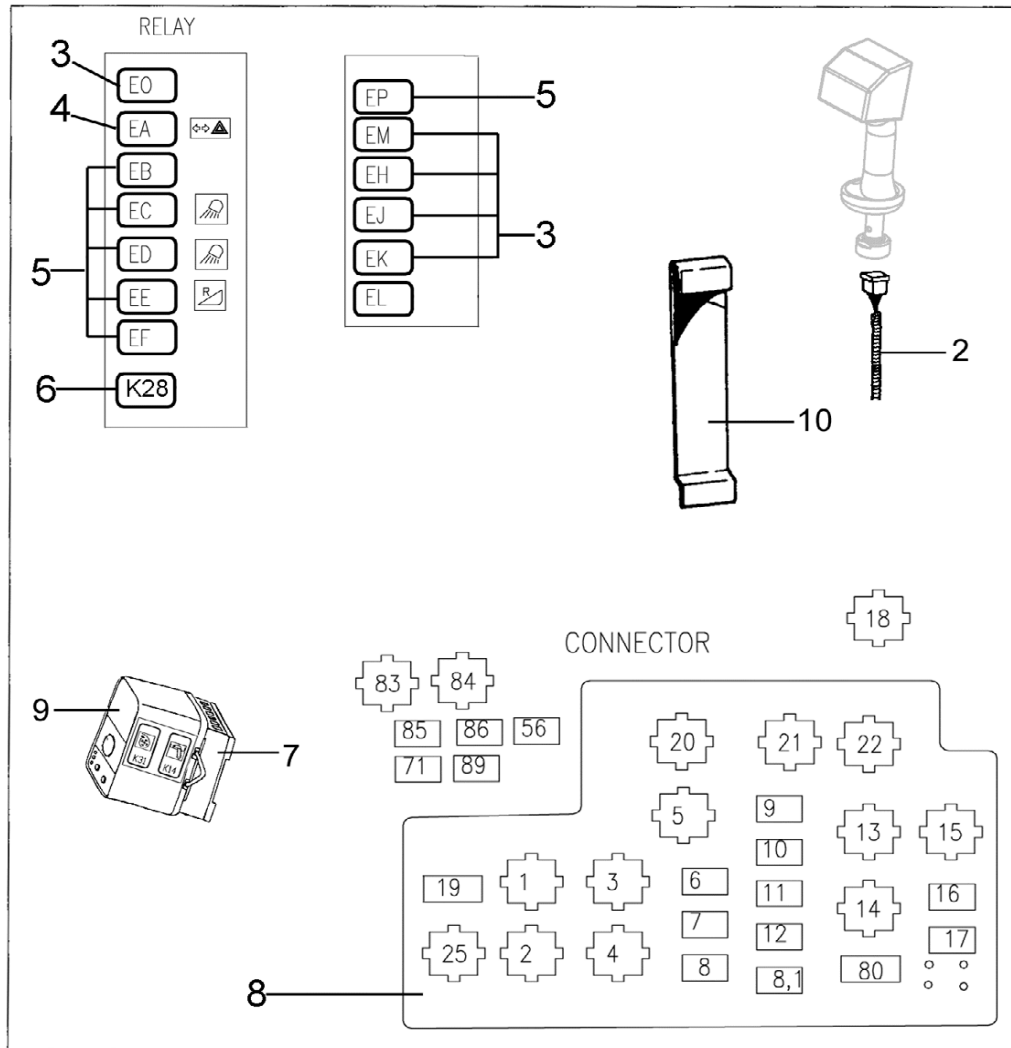

**Kojetaulun releet mek.
Instrumentbräde rele, mek**

**Instrument table's relays mech.
Блок реле приборной доски, механич.**

20AF

2	9695504	1	Johdin kp.	Kabel kompl.	Cable kitt	Жгут
3	8063230	5	Rele	Relä	Relay	Реле
4	8063226	1	Vilkkurele	Blinkrelä	Flasher relay	Реле мигалки
5	8063231	6	Rele	Relä	Relay	Реле
6	8080543	1	Rele, val.vaihto	Relä, jusomkast.	Relay, anti-daz. sw	Реле
7	8063310	2	Relejalca	Reläföt	Relay foot	Пята реле
8	R695711	1	Pidin	Hällare	Holder	Обойма
9	8063300	2	Rele, alikierr.	Relä, varvt.vakt	Relay, low speed i	Тахометрическое реле
10	R686297	2	Teline	Stativ	Rack	Опора