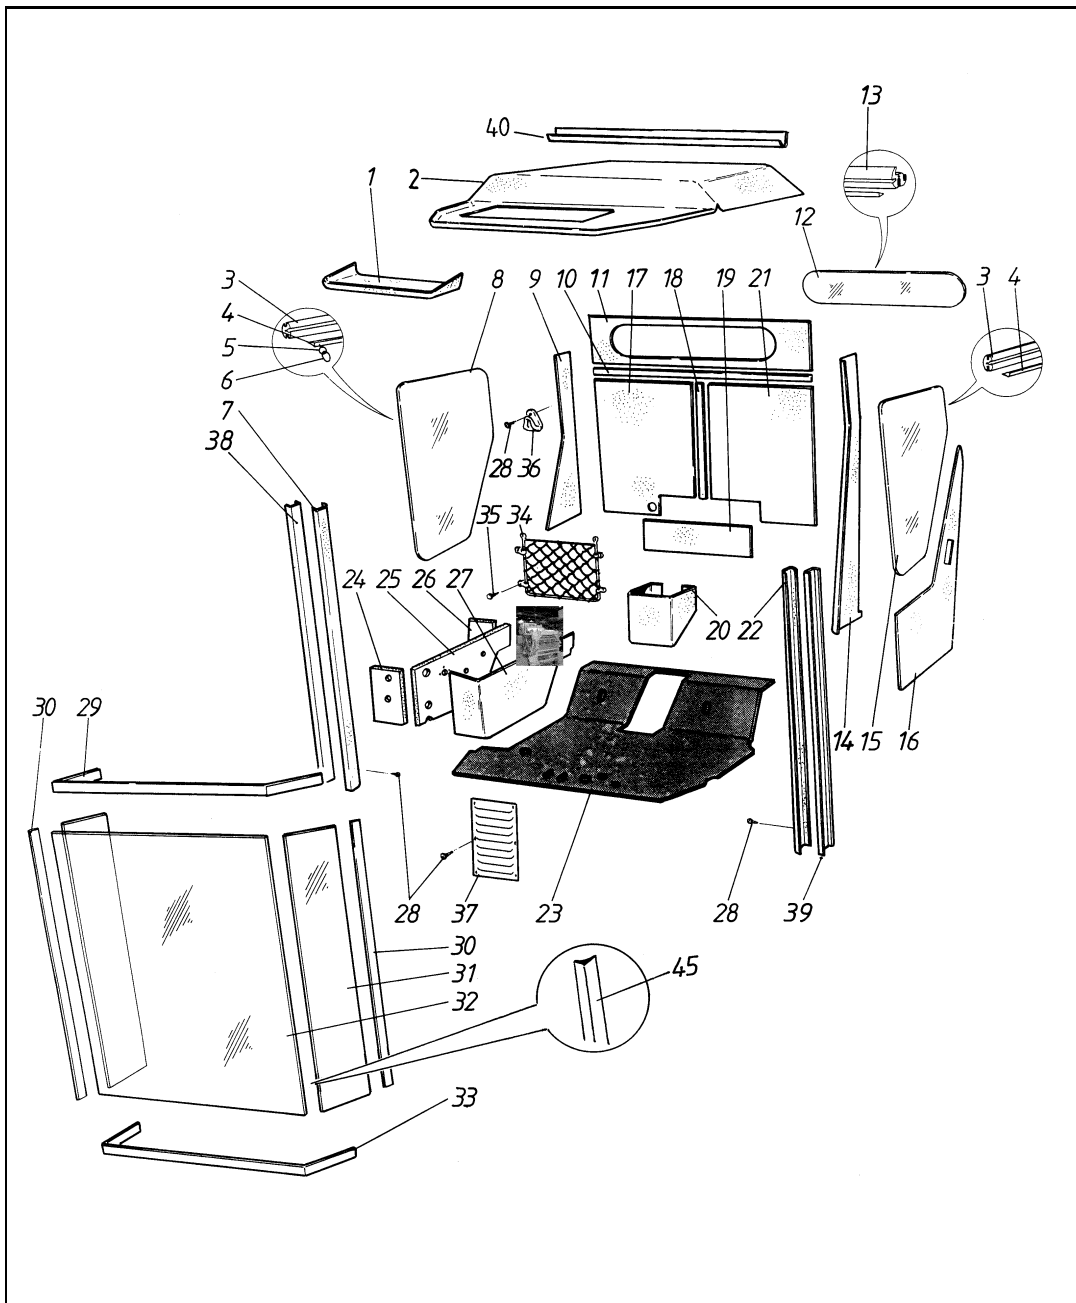

Hyttin lasit ja eristeet STD
Hyttens glass och ljusisol. STD

Cab panes and noise insulation STD
Остекление и изоляционные материалы каф

14BF

1	9686864	1	Eriste	Isolation	Insulator	Изолятор
2	9686865	1	Kattoverhoilu	Takbeklädnig	Roof upholstery	Обивка крыши
3	0633956	2	Lasilista	Tätninglist	Seal	Сальник
4	0633953	2	Kiilalista	Killist	Strip	Планка
5	0412031	1	Avainrengas	Nyckelring	Key ring	Чека
6	0412030	1	Avainrengas	Nyckelring	Key ring	Чека
7	9686863	1	Eriste	Isolation	Insulator	Изолятор
8	0868274	1	Lasi	Glas	Glass	Стекло
9	9686862	1	Eriste	Isolation	Insulator	Изолятор
10	9686867	1	Kangaslista	Tygremsa	Cloth strip	Уплотнитель
11	9686866	1	Eriste	Isolation	Insulator	Изолятор
12	0868271	1	Lasi	Glas	Glass	Стекло
13	9686872	1	Lasilista	Tätninglist	Seal	Сальник
14	9686869	1	Eriste	Isolation	Insulator	Изолятор
15	0868272	1	Lasi	Glas	Glass	Стекло
16	9686870	1	Eriste	Isolation	Insulator	Изолятор
17	9686861	1	Eriste	Isolation	Insulator	Изолятор
18	9686860	1	Kangaslista	Tygremsa	Cloth strip	Уплотнитель
19	R686859	1	Luukku	Lucka	Door	Дверь
20	9695450	1	Eriste	Isolation	Insulator	Изолятор
21	9686868	1	Eriste	Isolation	Insulator	Изолятор
22	9686863	1	Eriste	Isolation	Insulator	Изолятор
23	9686853	1	Matto	Matta	Mat	Коврик
23	9695449	1	Matto	Matta	Mat	Коврик
24	9686856	1	Eriste	Isolation	Insulator	Изолятор
25	9686855	1	Eriste	Isolation	Insulator	Изолятор
26	9686857	1	Eriste	Isolation	Insulator	Изолятор
27	9686854	1	Eriste	Isolation	Insulator	Изолятор
28	7266308	12	Levyruuvi	Plåtskruv	Plate screw	Винт пластины
29	9686876	1	Lista	List	List	Панель
30	9686874	2	Lista	List	List	Панель
31	0868273	2	Lasi	Glas	Glass	Стекло
32	0868277	1	Etulasi	Glas	Wind screen	Стекло
32	0868270	1	Lasi	Glas	Glass	Стекло
33	9686875	1	Lista	List	List	Панель
34	0492388	1	Fasku	Ficka	Pocket	Карман
35	7264809	4	Levyruuvi	Plåtskruv	Plate screw	Винт пластины
36	0499055	2	Koukku	Krok	Hook	Зацеп
37	R686170	1	Ritilla	Galler	Grater	Резьбовая плашка
38	R685903	1	Tuki oik.	Stöd hög.	Support right	Опора правая
39	R685902	1	Tuki vas.	Stöd vänst.	Support left	Опора левая
40	R693729	1	Lista	List	List	Плата
45	9687005	2	Lista	List	List	Панель

A COBO-Ohjauspylväs COBO-Rattstång COBO-Steer. wheel COBO-Lenkrad COBO-Colonne dir.