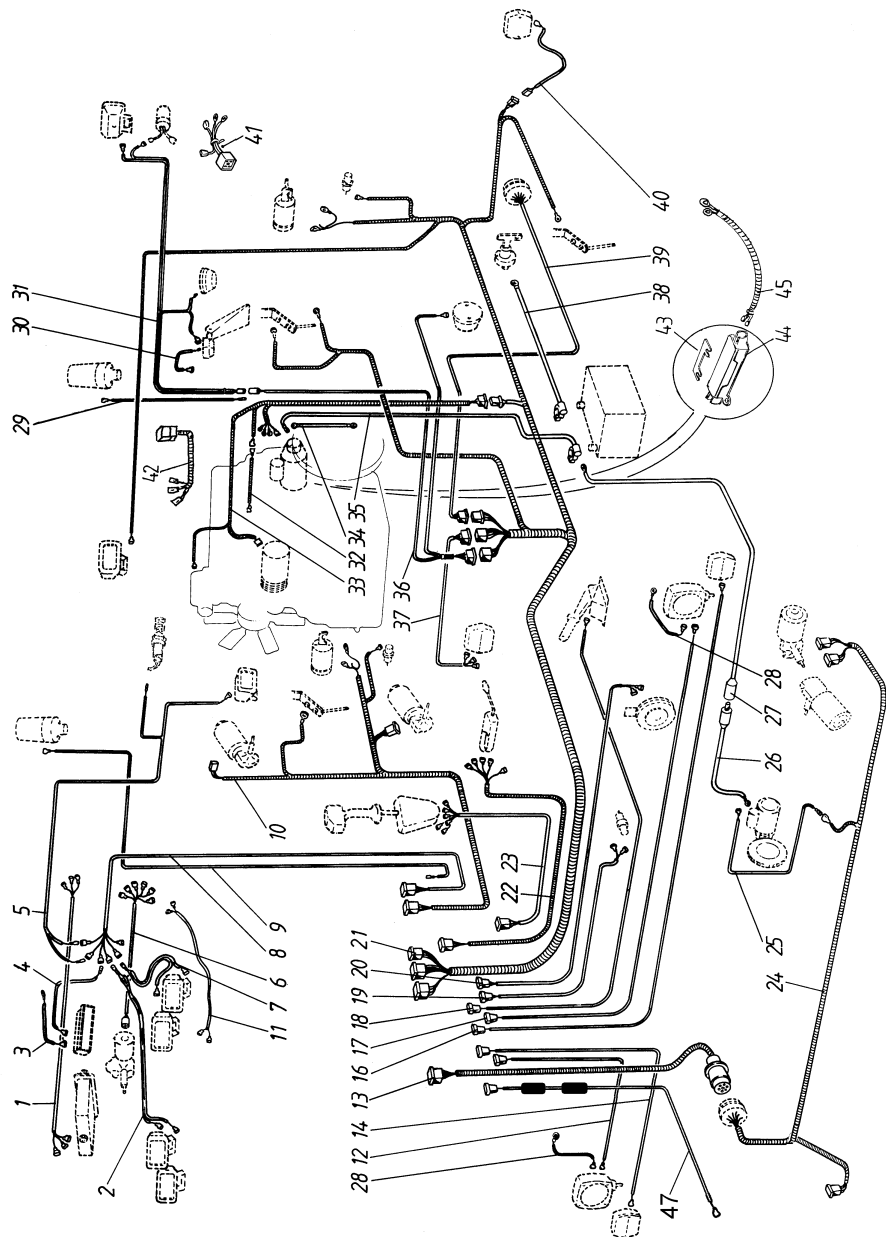

1	9687063		1	Johdin	Kabel	Cable	Кабель
2	9686907		1	Johdin	Kabel	Cable	Кабель
3	9686913		1	Johdin	Kabel	Cable	Кабель
4	9686912		1	Johdin	Kabel	Cable	Кабель
5	9686963		1	Johdin	Kabel	Cable	Кабель
6	9686889		1	Johdin	Kabel	Cable	Кабель
7	9686906		1	Johdin	Kabel	Cable	Кабель
8	9686887		1	Johdin	Kabel	Cable	Кабель
9	9686967		1	Johdin	Kabel	Cable	Кабель
10	9693999		1	Johdin	Kabel	Cable	Кабель
11	9686890		1	Johdin	Kabel	Cable	Кабель
12	9686956		1	Johdin	Kabel	Cable	Кабель
13	9686915		1	Johdin	Kabel	Cable	Кабель
14	9686959		1	Johdin	Kabel	Cable	Кабель
16	9686958		1	Johdin	Kabel	Cable	Кабель
17	9686955		1	Johdin	Kabel	Cable	Кабель
18	9699804		1	Johdin	Kabel	Cable	Кабель
19	9686904		1	Johdin	Kabel	Cable	Кабель
20	9686903		1	Johdin	Kabel	Cable	Кабель
21	9690505	→ 2002	1	Johdin	Kabel	Cable	Кабель
21	9700926	→ 2003	1	Johdin	Kabel	Cable	Кабель
21	9700927	→ 2003 TS	1	Johdin	Kabel	Cable	Кабель
22	9686888		1	Johdin	Kabel	Cable	Кабель
23	9687021		1	Johdin	Kabel	Cable	Кабель
24	9702990	3.1, 3.4m	1	Johdin kp.	Kabel kompl.	Cable kitt	Жгут
24	9702992	4.2, 4.5m	1	Johdin kp.	Kabel kompl.	Cable kitt	Жгут
24	9702993	4.8m	1	Johdin kp.	Kabel kompl.	Cable kitt	Жгут
24	9702991	3.9m	1	Johdin kp.	Kabel kompl.	Cable kitt	Жгут
25	9686966		1	Johdin	Kabel	Cable	Кабель
26	9686965		1	Johdin	Kabel	Cable	Кабель
27	9686964		1	Johdin	Kabel	Cable	Кабель
28	9686957		2	Johdin	Kabel	Cable	Кабель
29	9686968		1	Johdin	Kabel	Cable	Кабель
30	9686960		1	Johdin	Kabel	Cable	Кабель
31	9686902		1	Johdin	Kabel	Cable	Кабель
32	9686954		1	Johdin	Kabel	Cable	Кабель
33	9694576	→ 2004	1	Johdin	Kabel	Cable	Кабель
33	9703588	2005-06	1	Johdin	Kabel	Cable	Кабель
33	9707010	→ 2007	1	Johdin	Kabel	Cable	Кабель
34	9686953		1	Johdin	Kabel	Cable	Кабель
35	9686951		1	Johdin	Kabel	Cable	Кабель
36	9686895		1	Johdin	Kabel	Cable	Кабель
37	9686961		1	Johdin	Kabel	Cable	Кабель
38	9686952		1	Johdin	Kabel	Cable	Кабель
39	9686962		1	Johdin	Kabel	Cable	Кабель
40	9686961		1	Johdin	Kabel	Cable	Кабель
41	9691081		1	Johdin	Kabel	Cable	Кабель
42	9693640		1	Johdin	Kabel	Cable	Кабель
43	8063076		2	Pääsulake 50 A	Huvudsäkring 50 A	Main Fuse 50 A	Главный предохранитель 50 A
44	8063075		2	Sulakerasia	Säkringsdosa	Fuse box	Предохранительная коробка
45	R695709		1	Johdin	Kabel	Cable	Кабель
47	9700959		1	Johdin	Kabel	Cable	Кабель