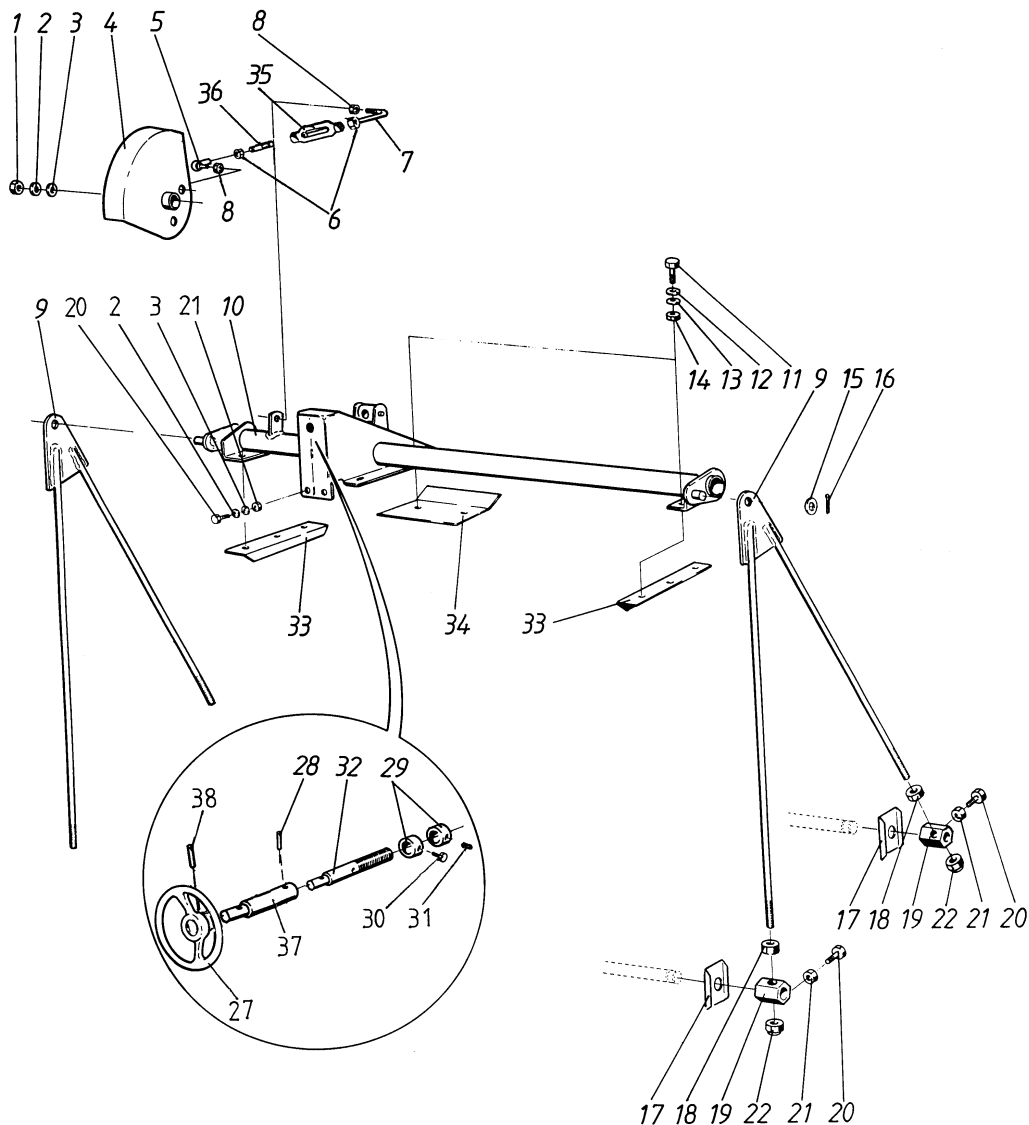

Varstasillan säätölaite
Slagskons regl. anordn.

Concave setting device
Уст-во регулировки подбаранья

12DD

1	6594038	1	Lukkomutteri	Låsmutter	Lock nut	Гайка контровая
2	7414469	7	Jousilaatta	Fjäderbricka	Spring washer	Шайба Гровера
3	7400032	7	Aluslaatta	Bricka	Washer	Шайба
4	R689445	1	Osoilinrunko	Visarram	Index frame	Рамка указателя
5	0497739	1	Pallonivel	Kulled	Joint	Муфта соединительная
6	6506034	2	Mutteri	Mutter	Nut	Гайка
7	R691328	1	Välitanko	Mellanstång	Interm.lever	Внутр. рычаг
8	6593838	1	Lukkomutteri	Låsmutter	Lock nut	Гайка контровая
9	R680538	2	Kannatinvartaat	Stöd	Support	Опора
10	R680530	1	Säätöakseli	Justeraxel	Adj. shaft	Регулир. вал
11	6226167	8	Ruuvi	Skruv	Screw	Винт
12	7400033	8	Aluslaatta	Bricka	Washer	Шайба
13	7414471	8	Jousilaatta	Fjäderbricka	Spring washer	Шайба Гровера
14	6506434	8	Mutteri	Mutter	Nut	Гайка
15	7400036	2	Aluslaatta	Bricka	Washer	Шайба
16	7812160	2	Saksisokka	Saxpinne	Split pin	Шплинт
17	R680585	4	Tiiviste	Tätning	Packing	Уплотнитель
18	6507034	4	Mutteri	Mutter	Nut	Гайка
19	R680544	4	Kannatinholkki	Holk	Bush	Втулка
20	6221260	10	Ruuvi	Skruv	Screw	Винт
21	6506234	10	Mutteri	Mutter	Nut	Гайка
22	6594438	4	Mutteri	Mutter	Nut	Гайка
27	R694200	1	Pyörä	Hjul	Pulley	Шкив
28	7814145	1	Jousisokka	Fjädersprint	Spring pin	Палец мотовила
29	R685344	2	Holkki	Bussning	Bush	Втулка
30	7356047	1	Ruuvi	Skruv	Screw	Винт
31	6220867	1	Ruuvi	Skruv	Screw	Винт
32	R680557	1	Säätöruuvi	Justerskruv	Adj. screw	Регулир. винт
33	R687038	2	Vahvike	Stöd	Support	Опора
34	R687037	1	Vahvike	Stöd	Support	Опора
35	0679002	1	Säätömutteri	Justermutter	Adjusting nut	Регулир. гайка
36	R690512	1	Välitanko	Mellanstång	Rod	Стержень
37	R685653	1	Akseli	Axel	Shaft	Вал
38	7814149	1	Jousisokka	Fjädersprint	Spring pin	Палец мотовила