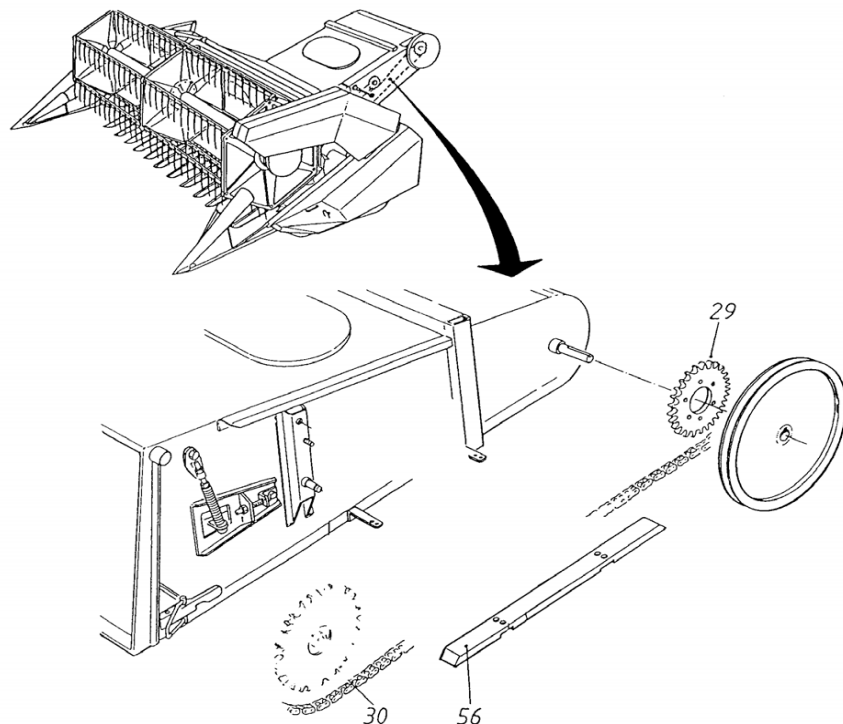

29	R687194	1	Ketjupyörä	Kedjehjul	Sprocket	Звездочка
30	0657125	1	Ketju	Kedja	Chain	Цепь
42	R693214	1	Ketjun kiristin	Kedjespännare	Chain tensioner	Натяжитель цепи
43	R693225	1	Kristyspyörä	Spännrulle	Wheel	Колесо
44	R693217	1	Varsi	Arm	Arm	Ручка
45	7815027	1	Varmistinrengas	Låsring	Circlip	Пружинный кольцевой замок
46	0252420	1	Nippa	Smörjnippel	Nipple	Масленка
47	R693220	1	Vetotanko	Dragstång	Lever	Рычаг
48	R693216	1	Kiinnityskorva	Hållare	Fastener	Зажим
49	R693223	1	Akseli	Axel	Shaft	Вал
50	7812162	1	Saksisokka	Saxpinne	Split pin	Шплинт
51	7414016	1	Aluslaatta	Bricka	Washer	Шайба
52	6594438	1	Mutteri	Mutter	Nut	Гайка
53	6507034	1	Mutteri	Mutter	Nut	Гайка
54	6231767	1	Ruuvi	Skruv	Screw	Винт
55	6594238	1	Lukkomutteri	Låsmutter	Lock nut	Гайка контрольная
56	R692535	2	Ohjain	Styrning	Guide	Направляющая часть