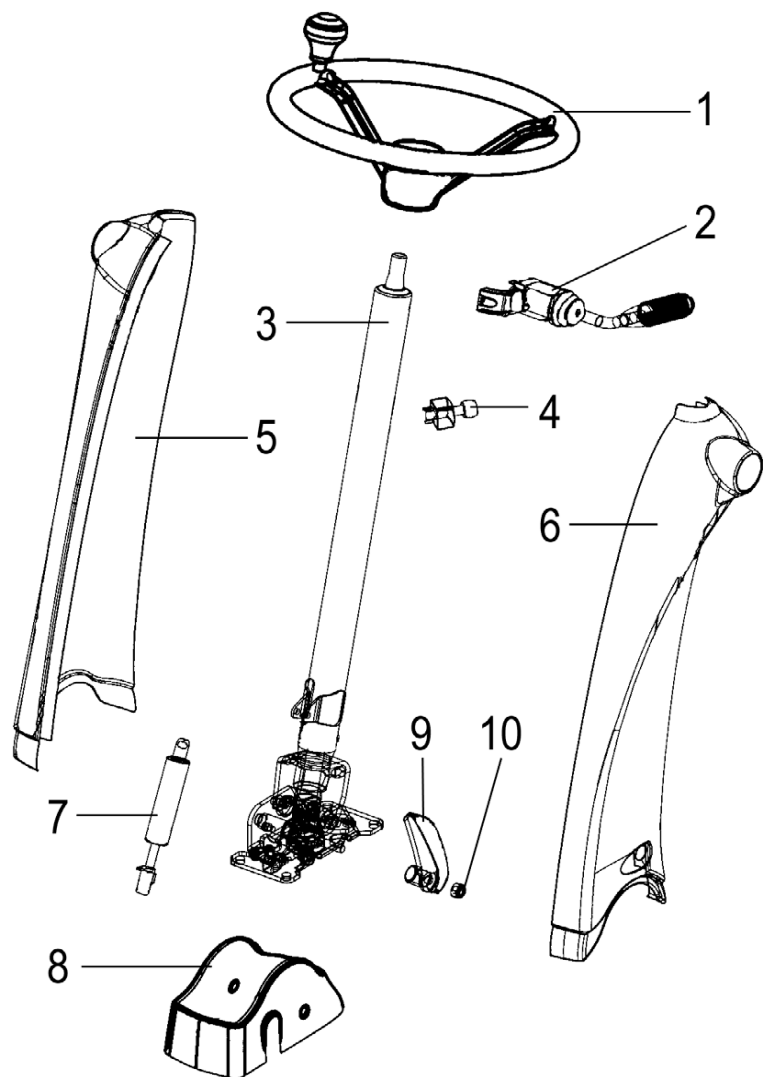

Ohjauspyörä DL
Ratt DL

Steering wheel DL
Рулевая колонка DL

14CE

1	0480341	1	Ohjauspyörä	Ratt	Steering wheel	Рулевое колесо
2	0480342	1	Kytkin	Koppling	Clutch	Муфта сцепления
3	0480348	1	Ohjausvarsi	Rattaxel	Steering shaft	Вал управления
4	0480343	1	Kytkin	Koppling	Clutch	Муфта сцепления
5	0480349	1	Suoja,vas	Skydd,vä	Guard,left	Защита,левая
6	0480345	1	Suoja,oik	Skydd,hö	Guard,right	Защита,правая
7	0480347	1	Kaasujousi	Gasfjäder	Gaspring	Газонаполненный амортизатор
8	0480346	1	Kotelo	Hus	Housing	Кожух
9	0480344	1	Poljin	Pedal	Pedal	Педаль
10	6594148	1	Lukkomutteri	Låsmutter	Lock nut	Гайка контрольная