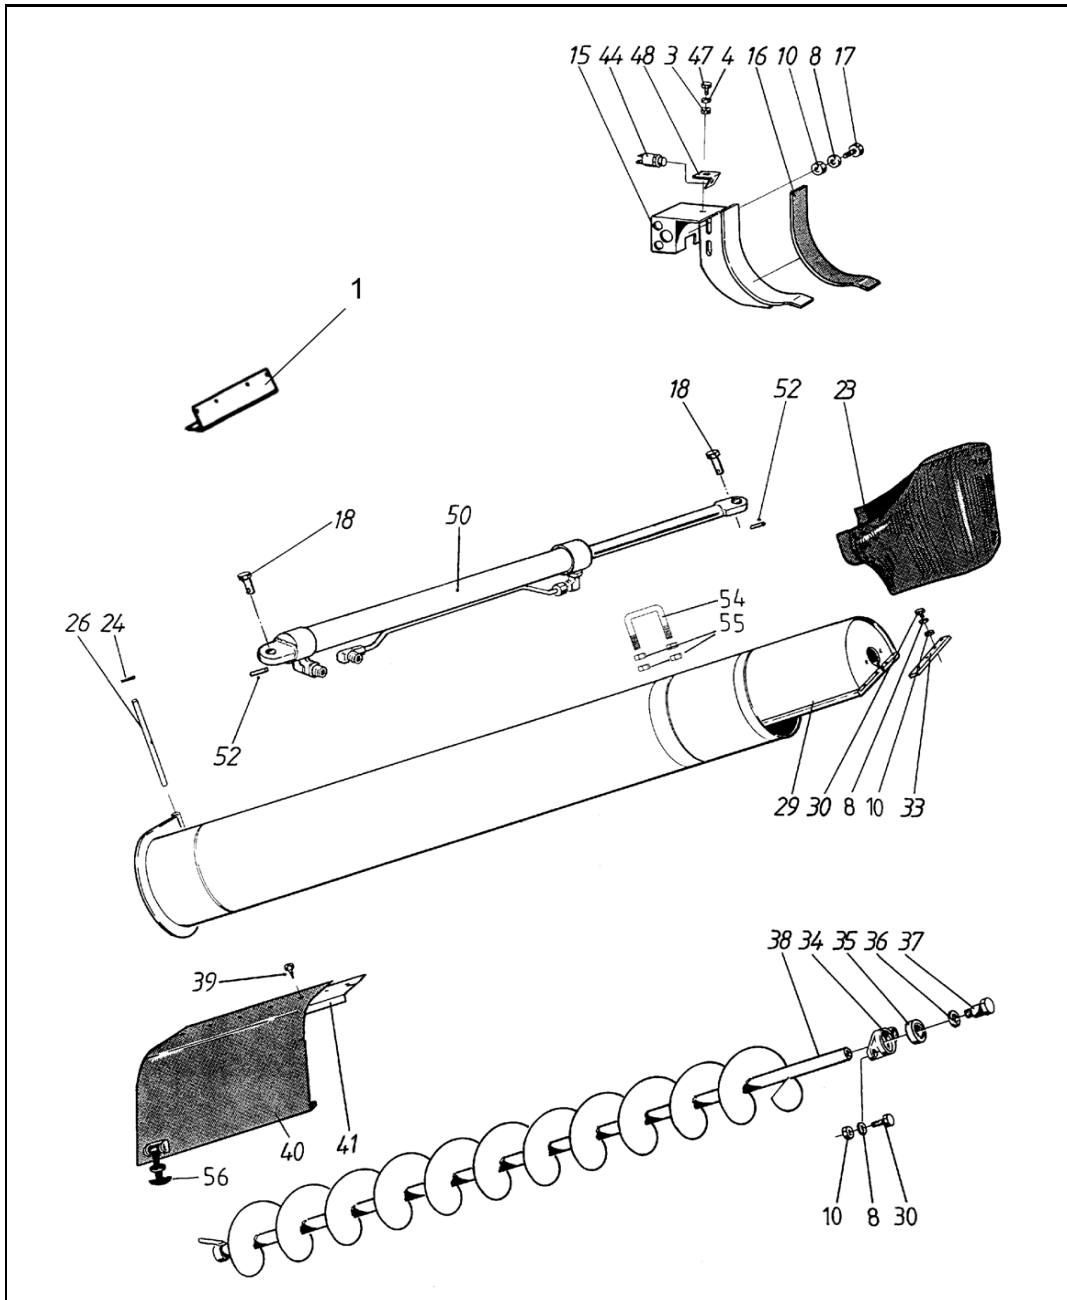

Tyhjennysputki 2,9m
Tömmningsrör 2,9m

Unloading auger 2,9m
Разгрузочный шнек 2,9 м

13FB

1	R705035	1	Lista	List	List	Плата
3	6593838	9	Lukkomutteri	Låsmutter	Lock nut	Гайка контровая
4	7400030	9	Aluslaatta	Bricka	Washer	Шайба
8	7400033	12	Aluslaatta	Bricka	Washer	Шайба
10	6594148	11	Lukkomutteri	Låsmutter	Lock nut	Гайка контровая
15	R686691	1	Tuki	Stöd	Support	Опора
16	R686700	1	Kumi	Gummi	Rubber	Резина
17	6226167	6	Ruuvi	Skruv	Screw	Винт
18	R693000	2	Tappi	Tapp	Pin	Переходник
23	0633833	1	Kumiohjain	Gummistyrning	Guide rubber	Направляющая часть
24	7814113	2	Jousisokka	Fjädersprint	Spring pin	Палец мотовила
26	R686174	1	Saranatappi	Gångjärntapp	Hinge pin	Шарнирный палец
29	R707174	1	Tyhj.putki, lyhyt	Tömmningsrör, kort	Unload.tube,short	Разгрузочная трубка, короткая
30	6226567	4	Ruuvi	Skruv	Screw	Винт
33	R686736	1	Lista	List	List	Панель
34	R693123	1	Laakeripesä	Lagerhus	Bearing box	Корпус подшипника
35	0511054	1	Laakeri	Lager	Bearing	Подшипник
36	7400040	2	Aluslaatta	Bricka	Washer	Шайба
37	R680991	1	Ruuvi	Skruv	Screw	Винт
38	R681144	1	Kierukka, lyhyt	Skruvaxel, kort	Auger, short	Шнек, короткий
39	7268607	5	Levyruuvi	Plåtskruv	Plate screw	Винт пластины
40	0633832	1	Peitekumi	Gummi	Rubber	Резина
41	R686787	1	Kiinnityslevy	Fäste	Fastening	Фиксатор
44	8033660	1	Kytin	Koppling	Switch	Выключатель
47	6210667	3	Ruuvi	Skruv	Screw	Винт
48	R687078	1	Pin	Fäste	Fastening	Фиксатор
50	0493951	1	Sylinteri	Cylinder	Cylinder	Гидроцилиндр (выноса шнека)
52	7814145	2	Jousisokka	Fjädersprint	Spring pin	Палец мотовила
54	R676609	1	Lenkki	Länk	Link	Звено
55	6506434	4	Mutteri	Mutter	Nut	Гайка
56	0480586	1	Kumisalpa	Gummistropp	Rubber bolt	Резиновая задвижка