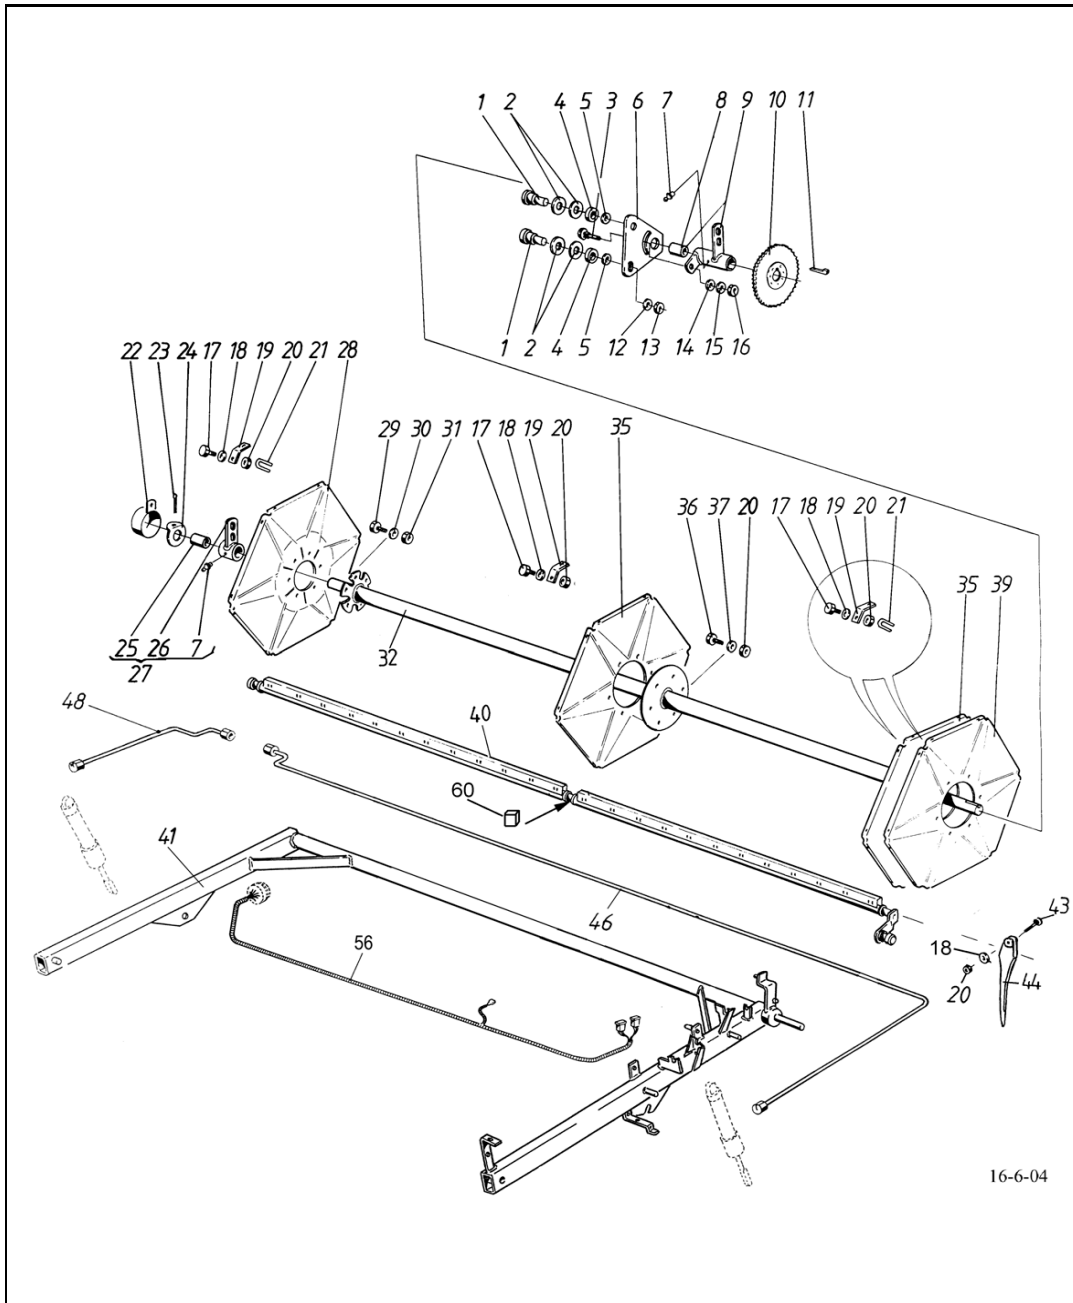

Laonnostokela, MP, 3,4m
Haspel, MP, 3,4m

Reel, MP, 3,4m
Мотовило, пальцы из пластика, 3,4 м

11LD

1	R596050	2	Akseli	Axel	Shaft	Вал
2	R683448	4	Levy	Plåt	Plate	Пластина
3	6763544	1	Lukkoruuvi	Låsskruv	Lock screw	Винт стопорный
4	0502364	2	Laakeri	Lager	Bearing	Подшипник
5	7414473	2	Jousilaatta	Fjäderbricka	Spring washer	Шайба Гровера
6	R588309	1	Levy	Plåt	Plate	Пластина
7	0252420	2	Nippa	Smörjnippel	Nipple	Масленка
8	0553054	1	Holkki	Bussning	Bush	Втулка
9	R633104	1	Laakeri	Lager	Bearing	Подшипник
10	R588269	1	Keijupyöri	Kedjehjul	Sprocket	Звездочка
11	7712110	1	Hökkäkiila	Hakkil	Gip key	Клинообразная шпонка
12	7400034	2	Aluslaatta	Bricka	Washer	Шайба
13	6506634	2	Mutteri	Mutter	Nut	Гайка
14	7400033	1	Aluslaatta	Bricka	Washer	Шайба
15	7414471	1	Jousilaatta	Fjäderbricka	Spring washer	Шайба Гровера
16	6506434	1	Mutteri	Mutter	Nut	Гайка
17	6211067	36	Ruuvi	Skruv	Screw	Винт
18	7400030	36	Aluslaatta	Bricka	Washer	Шайба
19	R672223	18	Levy	Plåt	Plate	Пластина
20	6593838	0	Lukkomutteri	Låsmutter	Lock nut	Гайка контровая
21	R672224	18	Sälpa	Hällare	Clamp	Скоба
22	R637312	1	Suoja	Skydd	Guard	Защита
23	7812258	1	Saksisokka	Saxpinne	Split pin	Шплинт
24	R588812	1	Aluslaatta	Bricka	Washer	Шайба
25	0553054	1	Holkki	Bussning	Bush	Втулка
26	R695330	1	Laakeri	Lager	Bearing	Подшипник
27	R588287	1	Laakeri	Lager	Bearing	Подшипник
28	R683121	1	Päätylevy	Andplåt	End.plate	Концевой щит
29	6220867	6	Ruuvi	Skruv	Screw	Винт
30	7400032	6	Aluslaatta	Bricka	Washer	Шайба
31	6594038	6	Lukkomutteri	Låsmutter	Lock nut	Гайка контровая
32	R676502	1	Akseli	Axel	Shaft	Вал
35	R678094	2	Levy	Plåt	Plate	Пластина
36	6210667	12	Ruuvi	Skruv	Screw	Винт
37	7414055	12	Aluslaatta	Bricka	Washer	Шайба
39	R678095	1	Päätylevy	Andplåt	End.plate	Концевой щит
40	R686607	6	Akseli	Axel	Shaft	Вал
41	R688840	1	Aisat	Armar	Bars	Планки
41	R694875	1	Aisat	Armar	Bars	Планки
41	R703061	1	Aisat	Armar	Bars	Планки
43	6754314	1	Ruuvi	Skruv	Screw	Винт
44	0633837	1	Piikki	Pik	Spring tine	Палец граблины
46	R689857	1	Putki,vas	Rör,vä	Pipe,left	Трубка,левая
48	R686929	1	Putki,oik	Rör,hö	Pipe,right	Трубка,правая
56	R702990	1	Johdin kp	Kabel kompl.	Cable kitt	Жгут
56	R702986	1	Johdin kp	Kabel kompl.	Cable kitt	Жгут
60	9686728	24	Tiiviste	Tätning	Packing	Уплотнитель
A	Sähkösäätö	El-regl.	Electric control	Elektrichr verst.	Electr. régl.	
B	Mek. säätö	Mek-regl.	Mechanic control	Mechanischer verst.	Meq. régl.	
			Päivitetty 4-11-05	Updated 4-11-05		
			SR 2035 - SR 2085	0814074 4/09