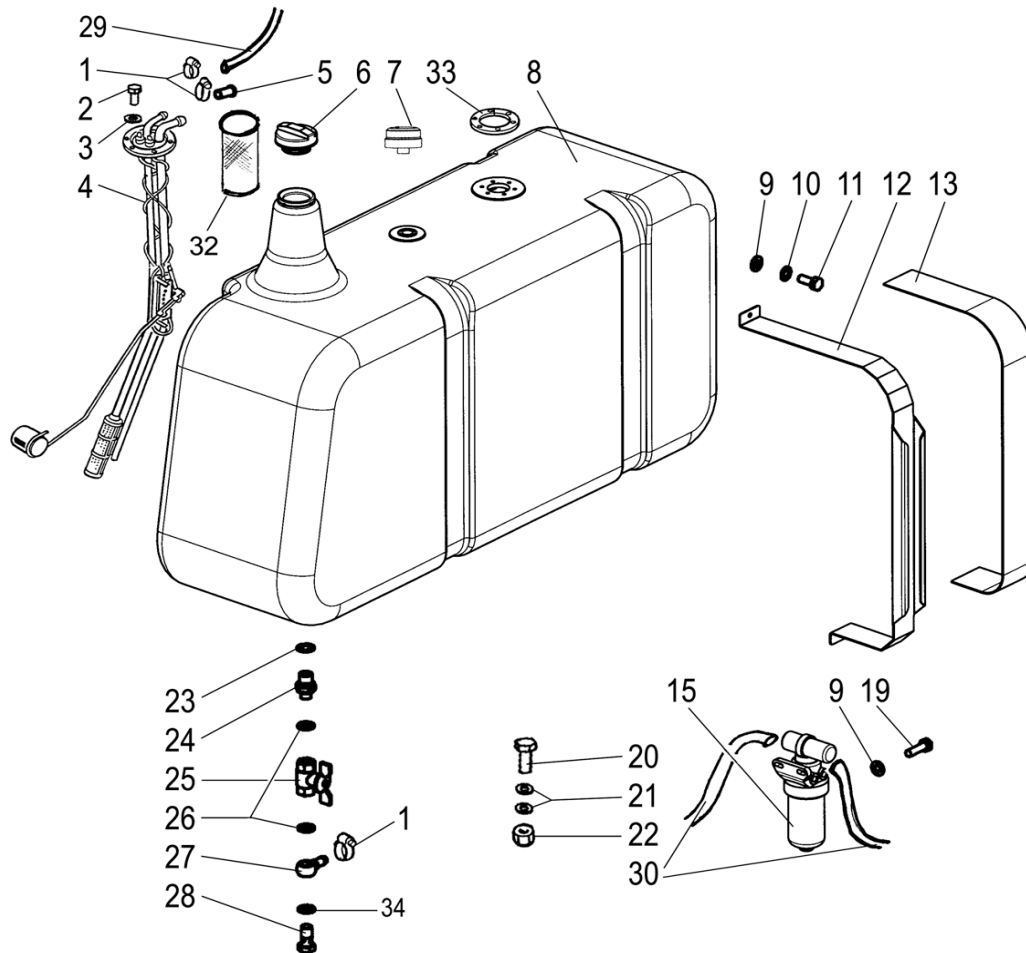

Polttoainesäiliö 350
Bränsletank 350

Fuel tank 350
Топливный бак 350

15JF

1	0629039	4	Kirstin	Klamma	Clamp	Скоба
2	6164851	6	Ruuvi	Skruv	Screw	Винт
3	7400029	6	Aluslaatta	Bricka	Washer	Шайба
4	0424301	1	Anturi	Givare	Indicator	Индикатор
5	0839228	1	Tulppa	Plugg	Plug	Пробка
6	0480647	1	Tulppa	Plugg	Plug	Пробка
7	0451148	1	Huohotin	Luftventil	Breather	Ограничитель
8	0424451	1	Polttoainesäiliö	Bränsletank	Fuel tank	Топливный бак
9	7400033	14	Aluslaatta	Bricka	Washer	Шайба
10	7414225	8	Aluslaatta	Bricka	Washer	Шайба
11	6226367	8	Ruuvi	Skruv	Screw	Винт
12	R702103	2	Side	Stag	Link	Обойма
13	9702104	2	Pehmike	Dämpare	Damper	Глушитель
15	WT	1	Vedenerotin	Vattenavskiljare	Water Separator	
19	6226767	2	Ruuvi	Skruv	Screw	Винт
20	6231367	2	Ruuvi	Skruv	Screw	Винт
21	7400034	4	Aluslaatta	Bricka	Washer	Шайба
22	6594238	2	Lukkomutteri	Låsmutter	Lock nut	Гайка контрольная
23	0629493	1	Tiiviste	Tätning	Packing	Уплотнитель
24	0629433	1	Supistusyhde	Förbindning	Fitting	Штуцер
25	0450309	1	Häna	Kran	Tap	Тар
26	0450362	3	Tiiviste	Tätning	Packing	Уплотнитель
27	0450778	1	Liitin	Förbindning	Fitting	Штуцер
28	0450779	1	Ruuvi	Skruv	Screw	Винт
29	R693493	1	Imu- ja paluuletku	Sug-o. returslang	Suc. & return hos	Всасывающ. и распылит. шланг
30	R702382	1	Imuletku	Sugslang	Suction hose	Всасывающий шланг
32	0480646	1	Sihtli	Sikt	Screen	Сетка
33	0424302	1	Tiiviste	Tätning	Packing	Уплотнитель