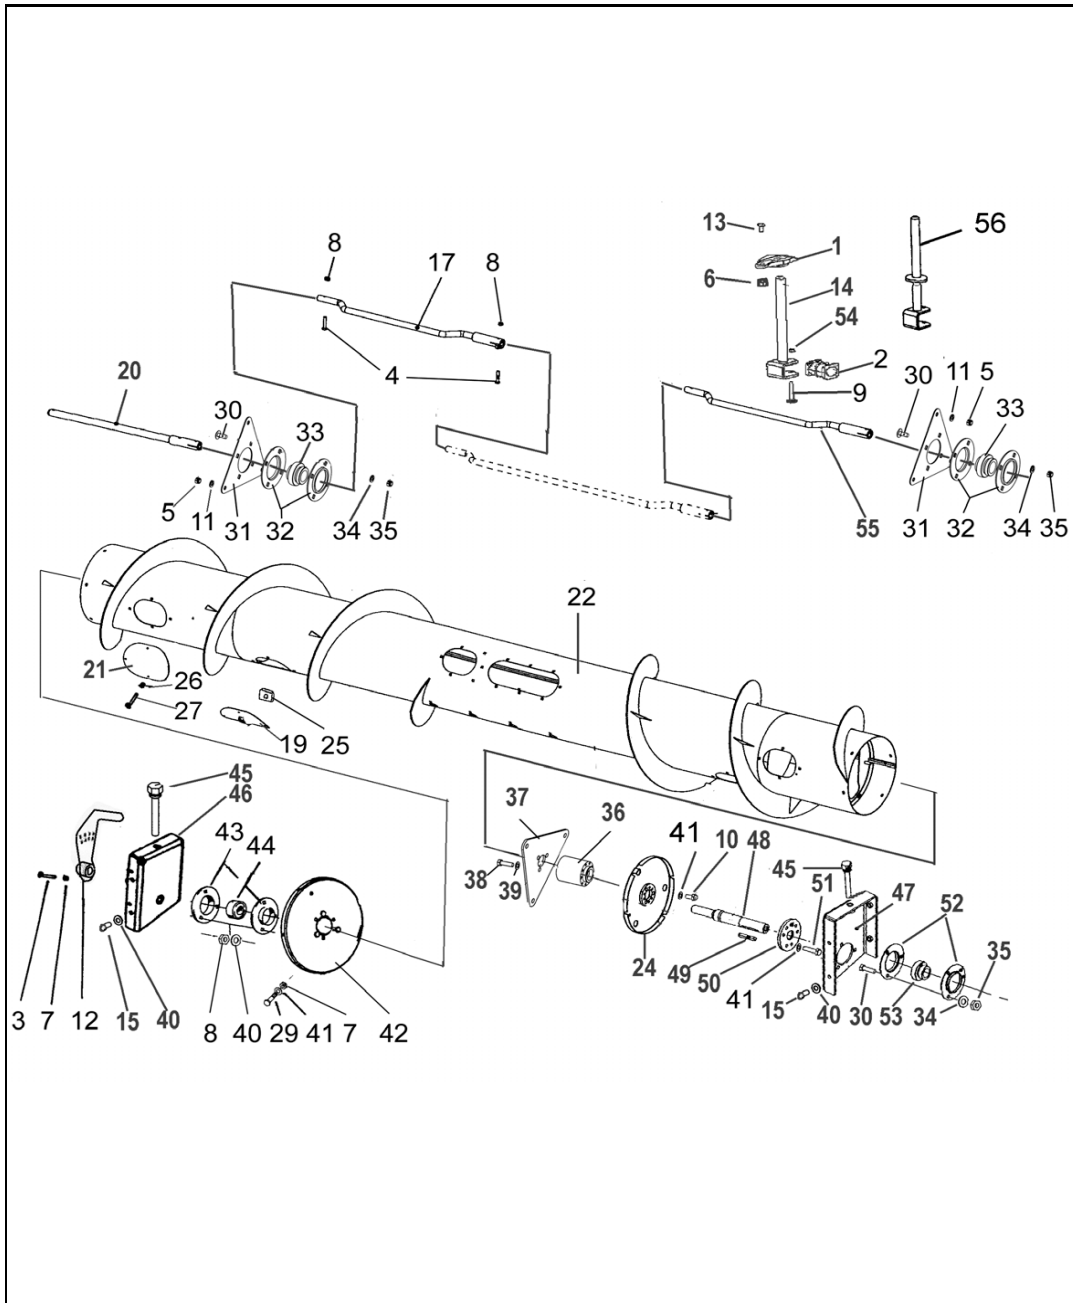

Päivitys 25-11-04

Updated 25-11-04

SR 2035 - SR 2085

0814074

4/09

Syöttöruuvi 4,5m
Inmatningskruv 4,5m

Feeder auger 4,5m
Загрузочный шнек жатки 4,5 м

11NK