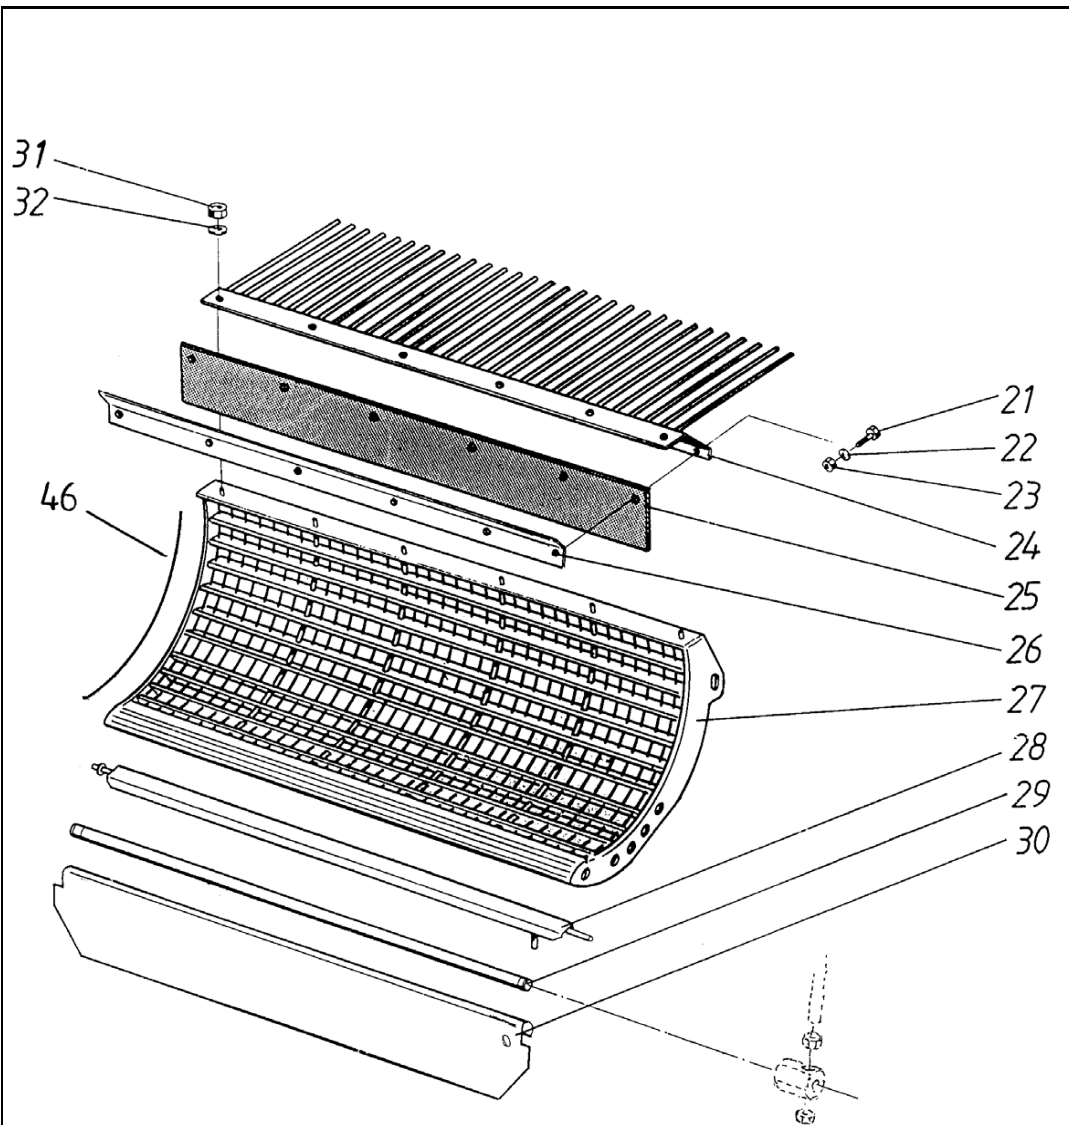

21	6211467	6	Ruuvi	Skruv	Screw	Винт
22	7400030	6	Aluslaatta	Bricka	Washer	Шайба
23	6593838	6	Lukkomutteri	Låsmutter	Lock nut	Гайка контрольная
24	R686219	1	Jatke	Förlängning	Extension	Приставка
25	R680463	1	Roiskekumi	Stänkskydd	Splash guard	Грязевая защита
26	R680464	1	Jäykiste	Stagning	Stiffening	Жесткость
27	R686180	1	Varstasilta	Slagsko	Concave	Подбаранье
28	R685840	4	Hankalista	Skolist	Slide list	Панель ползунка
29	R680543	2	Akseli	Axel	Shaft	Вал
30	R680542	1	Saranalevy	Ledplåt	Hinge plate	Навесная панель
31	6594038	6	Lukkomutteri	Låsmutter	Lock nut	Гайка контрольная
32	7400032	6	Aluslaatta	Bricka	Washer	Шайба
46	R620186	92	Lanka	Tråd	Wire	Проволока