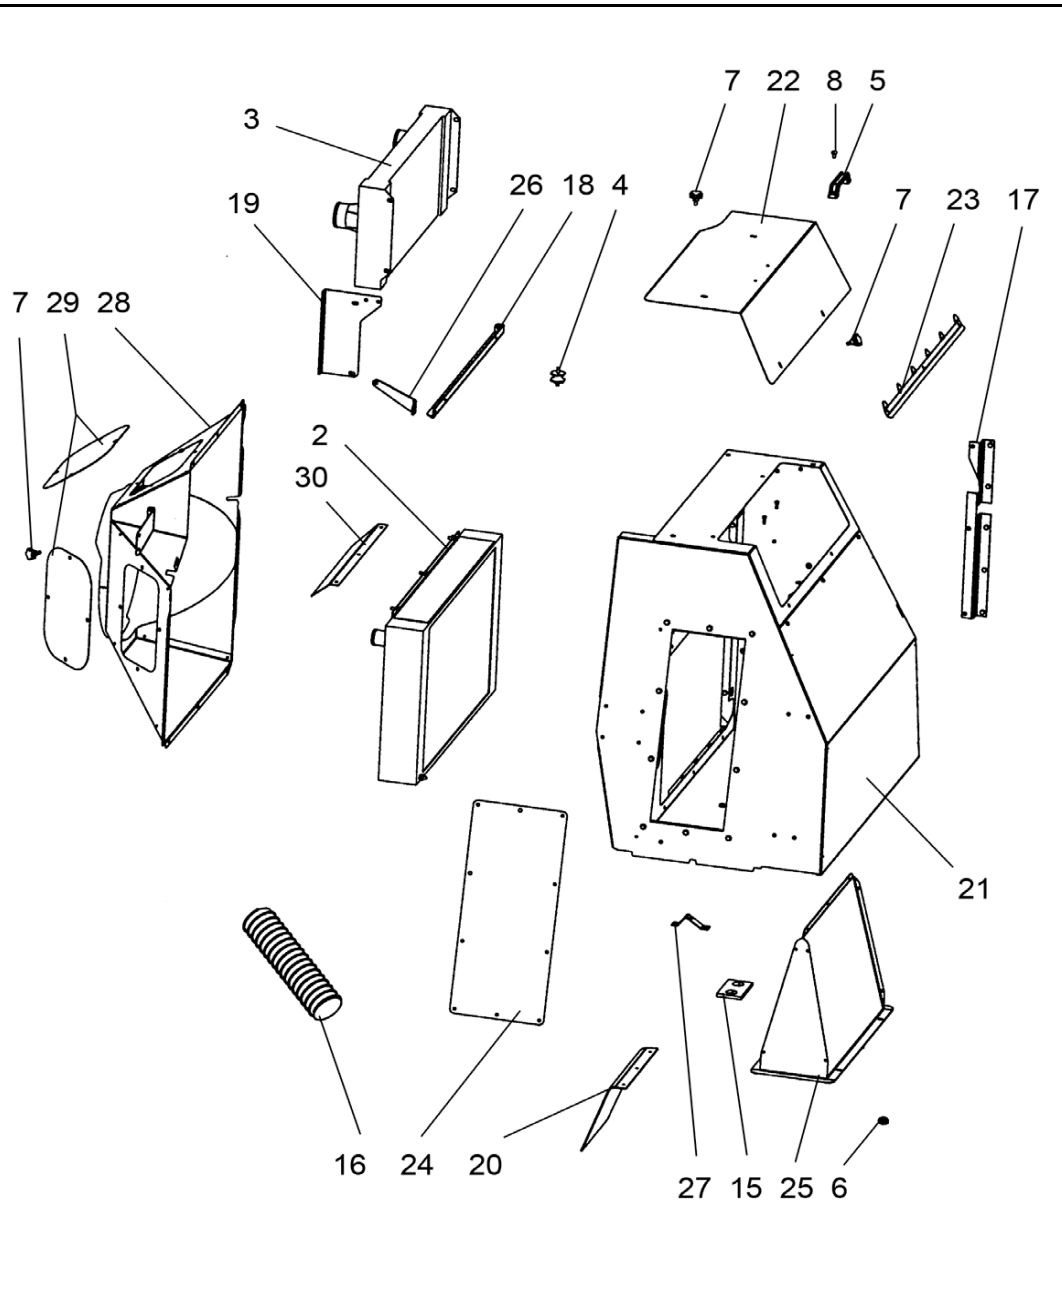

Jäähdyttäjän suoja
Kylar skydd

Cooler guards
Защита радиатора

15CE

2	0493614	1	Jäähdytin	Kylare	Cooler	Охладитель
3	0493909	1	Vaijäähdytin	Kylare	Cooler	Охладитель
4	0633674	3	Vaimennin	Dämpare	Damper	Глушитель
5	0871049	1	Kahva	Handtag	Handle	Рукоятка
6	0871052	4	Holkki	Bussning	Bush	Втулка
7	0871053	12	Nuppi	Knopp	Knob	Рукоят
8	6211467	8	Ruuvi	Skruv	Screw	Винт
15	9700777	1	Tiiviste	Tätning	Packing	Уплотнитель
16	9707736	1	Imuletku	Sugslang	Suction hose	Всасывающий шланг
17	R693833	1	Kiinnityslista	Fastlist	Fixing list	Закрепляющая панель
18	R706444	1	Kannatin	Hällare	Holder	Обойма
19	R706445	1	Kannatin	Hällare	Holder	Обойма
20	R706497	1	Kumi	Gummi	Rubber	Резина
21	R707655	1	Jäähdyttäjän suoja	Skydd	Cooler guard	Защита
22	R707665	1	Luukku	Lucka	Door	Дверь
23	R707666	1	List	List	List	Плата
24	R707667	1	Luukku	Lucka	Door	Дверь
25	R707668	1	Sihti	Sikt	Screen	Сетка
26	R707674	1	Kiinnitin	Fäste	Holder	Обойма
27	R707675	1	Kiinnitin	Fäste	Holder	Обойма
28	R707685	1	Kotelu	Hus	Housing	Кожух
29	R707690	2	Luukku	Lucka	Door	Дверь
30	R707824	1	Ohjainlevy	Styrplåt	Guide plate	Ведущая пластина