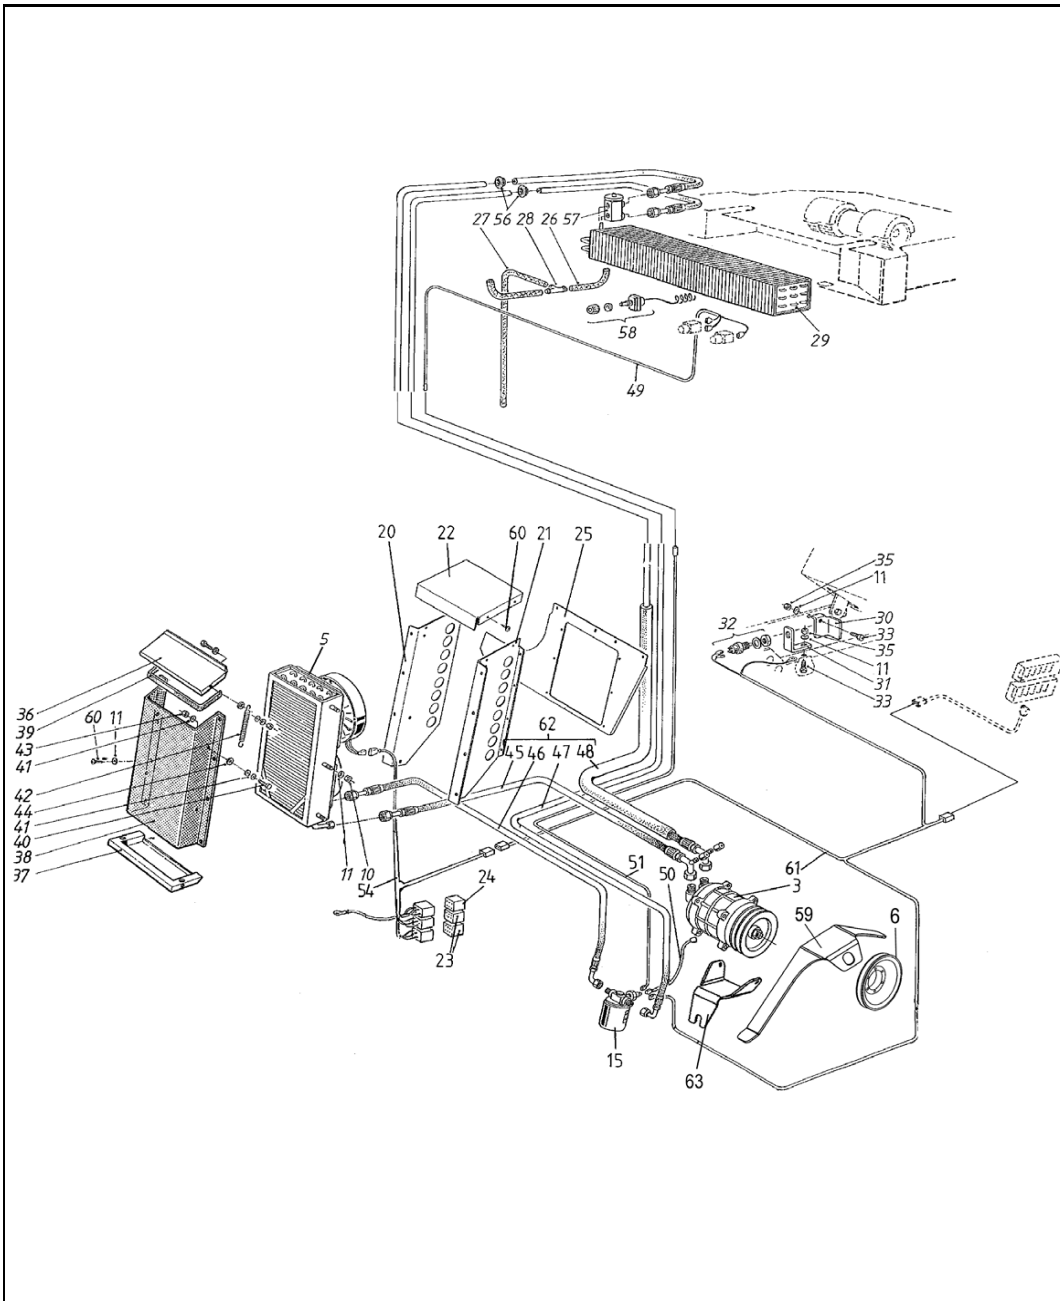

3	0492462	1	Kompressori	Kompressor	Compressor	Компрессор
5	0492444	1	Lauhdutin	Kondensator	Condenser	Конденсатор
6	836655449	1	Hihnapyörä	Remskiva	Pulley	Шкив
10	6506234	10	Mutteri	Mutter	Nut	Гайка
11	7400032	10	Aluslaatta	Bricka	Washer	Шайба
15	0492463	1	Kuivain	Torkare	Drier	Испаритель
20	R693865	1	Sivu, vas.	Skydd, va.	Guard, left	Защита, левая
21	R693866	1	Sivu, oik.	Skydd, hög.	Guard, right	Защита, правая
22	R693867	1	Kansi	Lock	Cover	Покрышка
23	8063230	2	Rele	Relä	Relay	Реле
24	8063231	1	Rele	Relä	Relay	Реле
25	R693864	1	Takasuoja	Bakskydd	Rear guard	Защита
26	R687058	4	Letku	Slang	Hose	Шланг
27	R687057	2	Letku	Slang	Hose	Шланг
28	0499591	2	Liitin	Förbindning	Fitting	Штуцер
29	0492465	1	Kenno	Cell	Cell	Радиатор отопителя
30	R686576	1	Levy	Plåt	Plate	Пластина
31	R686575	1	Tuki	Stöd	Support	Опора
32	8033660	1	Kytkin	Koppling	Switch	Выключатель
33	6221260	2	Ruuví	Skruv	Screw	Винт
35	6594038	2	Lukkomutteri	Låsmutter	Lock nut	Гайка контровая
36	R691302	1	Luukku	Lucka	Door	Дверь
37	R691303	1	Luukku	Lucka	Door	Дверь
38	R691304	1	Suojaverkko	Skyddnät	Safety net	Предохранительная сетка
39	0633958	1	Lista	List	List	Плата
40	6211467	8	Ruuví	Skruv	Screw	Винт
41	7400030	32	Aluslaatta	Bricka	Washer	Шайба
42	0415184	4	Jousi	Fjäder	Spring	Пружина
43	6593838	8	Lukkomutteri	Låsmutter	Lock nut	Гайка контровая
44	7414465	8	Jousilaatta	Fjäderbricka	Spring washer	Шайба Гровера
45	R694041	1	Letku	Slang	Hose	Шланг
46	R694042	1	Letku	Slang	Hose	Шланг
47	R694043	1	Letku	Slang	Hose	Шланг
48	R694044	1	Letku	Slang	Hose	Шланг
49	9690578	1	Johdin	Kabel	Cable	Кабель
50	9693997	1	Kaapeli	Kabel	Cable	Кабель
51	9693996	1	Kaapeli	Kabel	Cable	Кабель
54	9693994	1	Kaapeli	Kabel	Cable	Кабель
56	R693208	2	Läpivientikumi	Gummi	Rubber	Резина
57	0492453	1	Paisuntaventtiili	Venili	Valve	Клапан
58	0492451	1	Termostaatti	Termostat	Thermostat	Термостат
59	R699081	1	Hihnasuojia	Remskydd	Belt guard	Охват
60	7268607	8	Levyruuvi	Plåtskruv	Plate screw	Винт пластины
61	9693995	1	Kaapeli	Kabel	Cable	Кабель
62	0499614	1	Letkusarja	Slang	Hose	Шланг
63	R700393	1	Pidin	Hållare	Holder	Обойма
64	0492473	1	Kytkin	Brytare	Switch	Выключатель
65	0492493	1	Teline	Stativ	Rack	Шасси
66	0492449	1	Moottori	Motor	Motor	Мотор