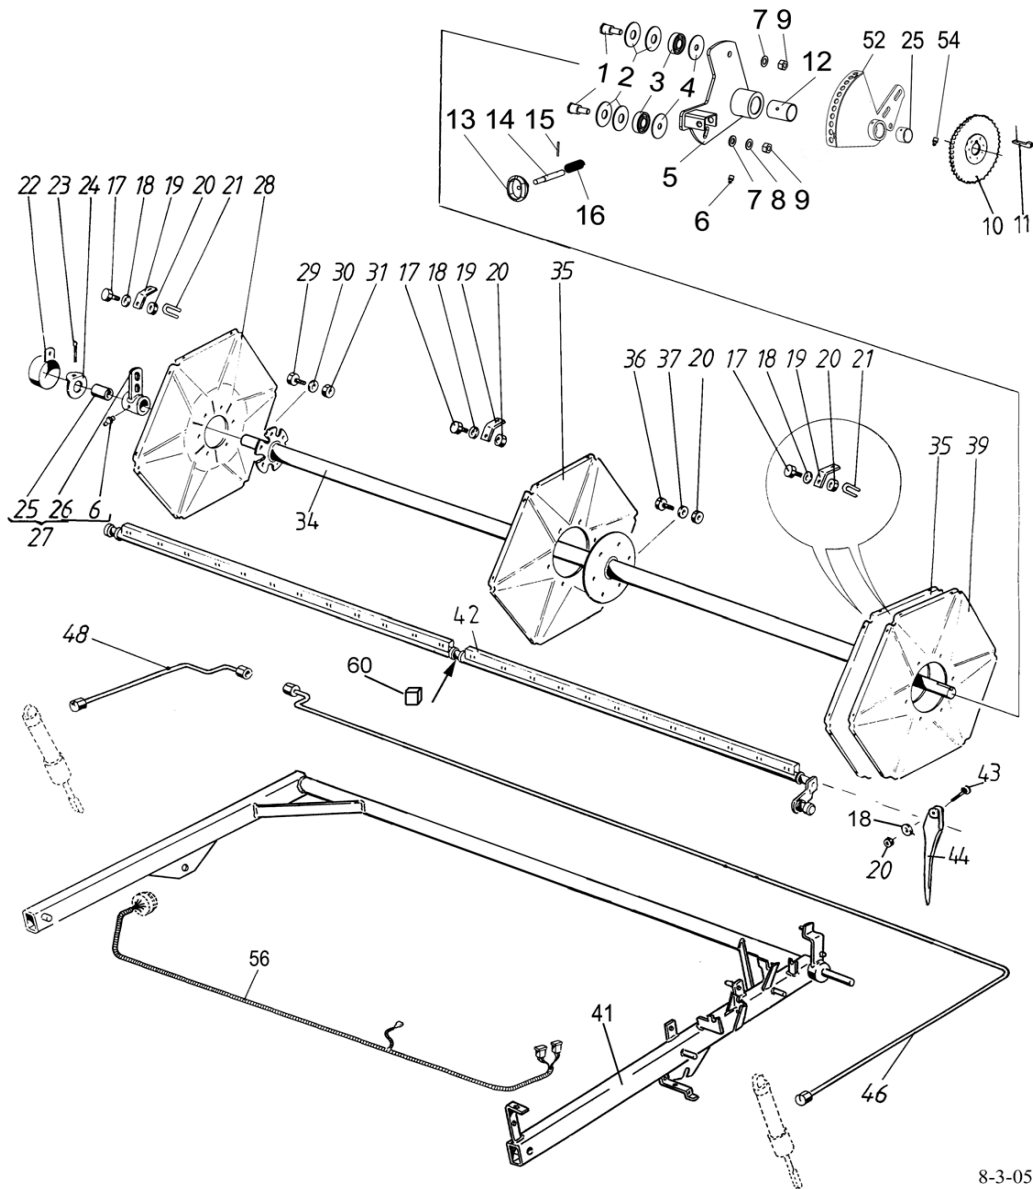

Laannostokela, MP, 3,9m
Haspel, MP, 3,9m

Reel, MP, 3,9m
Мотовило, пальцы из пластика, 3,9 м

11LE

8-3-05

1	R596050	2	Akseli	Axel	Shaft	Вал	
2	R683448	4	Levy	Plåt	Plate	Пластина	
3	0502364	2	Laakeri	Lager	Bearing	Подшипник	
4	R698606	2	Levy	Bricka	Plate	Пластина	
5	R698602	1	Epäkesko	Excenter	Eccentric	Эксцентрик	
6	0252420	2	Nippa	Smörjnippel	Nipple	Масленка	
7	7400034	2	Aluslaatta	Bricka	Washer	Шайба	
8	7414473	1	Jousilaatta	Fjäderbricka	Spring washer	Шайба Гровера	
9	6506634	2	Mutteri	Mutter	Nut	Гайка	
10	R588269	1	Ketjupyörä	Kedjehjul	Sprocket	Звездочка	
11	7712110	1	Hökkäkiila	Hakkil	Gip Key	Клинообразная шпонка	
12	0553074	1	Holkki	Bussning	Bush	Втулка	
13	0879942	1	Nuppi	Knopp	Knob	Рукоять	
14	R698607	1	Tappi	Tapp	Pin	Переходник	
15	7414099	1	Jousisokka	Fjädersprint	Spring pin	Палец мотовила	
16	0415255	1	Jousi	Fjäder	Spring	Пружина	
17	6211067	36	Ruuvi	Skruv	Screw	Винт	
18	7400030	36	Aluslaatta	Bricka	Washer	Шайба	
19	R672223	18	Levy	Plåt	Plate	Пластина	
20	6593838	49	Lukkomutteri	Låsmutter	Lock nut	Гайка контровая	
21	R672224	18	Sälpa	Hällare	Clamp	Скоба	
22	R637312	1	Suoja	Skydd	Guard	Защита	
23	7812258	1	Saksisokka	Saxpinne	Split pin	Шплинт	
24	R588812	1	Aluslaatta	Bricka	Washer	Шайба	
25	0553054	2	Holkki	Bussning	Bush	Втулка	
26	R695330	1	Laakeri	Lager	Bearing	Подшипник	
27	R588287	1	Laakeri	Lager	Bearing	Подшипник	
28	R683121	1	Päätylevy	Andplåt	End.plate	Концевой щит	
29	6220867	6	Ruuvi	Skruv	Screw	Винт	
30	7400032	6	Aluslaatta	Bricka	Washer	Шайба	
31	6594038	6	Lukkomutteri	Låsmutter	Lock nut	Гайка контровая	
34	R700085	1	Akseli	Axel	Shaft	Вал	
35	R678094	2	Levy	Plåt	Plate	Пластина	
36	6210667	12	Ruuvi	Skruv	Screw	Винт	
37	7414055	12	Aluslaatta	Bricka	Washer	Шайба	
39	R678095	1	Päätylevy	Andplåt	End.plate	Концевой щит	
41	R694175	A	Aisat	Armar	Bars	Планки	
41	R695641	B	Aisat	Armar	Bars	Планки	
41	R703062		Aisat	Armar	Bars	Планки	
42	R698631	6	Akseli	Axel	Shaft	Вал	
43	6754314	1	Ruuvi	Skruv	Screw	Винт	
44	0633837	1	Piikki	Pik	Spring tine	Палец граблины	
46	R694187	1	Putki,vas	Rör,vä	Pipe,left	Трубка,левая	
48	R686931	1	Putki,oik	Rör,hö	Pipe,right	Трубка,правая	
52	R700101	1	Kannatin	Hällare	Holder	Обойма	
54	0252405	1	Voitelunippa	Smörjnippel	Nipple	Масленка	
56	R702991	A	Johdin kp.	Kabel kompl.	Cable kitt	Жгут	
56	R702987	B	Johdin kp.	Kabel kompl.	Cable kitt	Жгут	
60	9686728	24	Tiiviste	Tätning	Packing	Уплотнитель	
A			Sähkösäätö	El-regl.	Electric control	Elektrichr verst.	Electr. régl.
B			Mek. säätö	Mek-regl.	Mechanic control	Mechanischer verst.	Meq. régl.
			Päivitys 7-4-05		Updated 7-4-05		
			SR 2035 - SR 2085		0814074 4/09