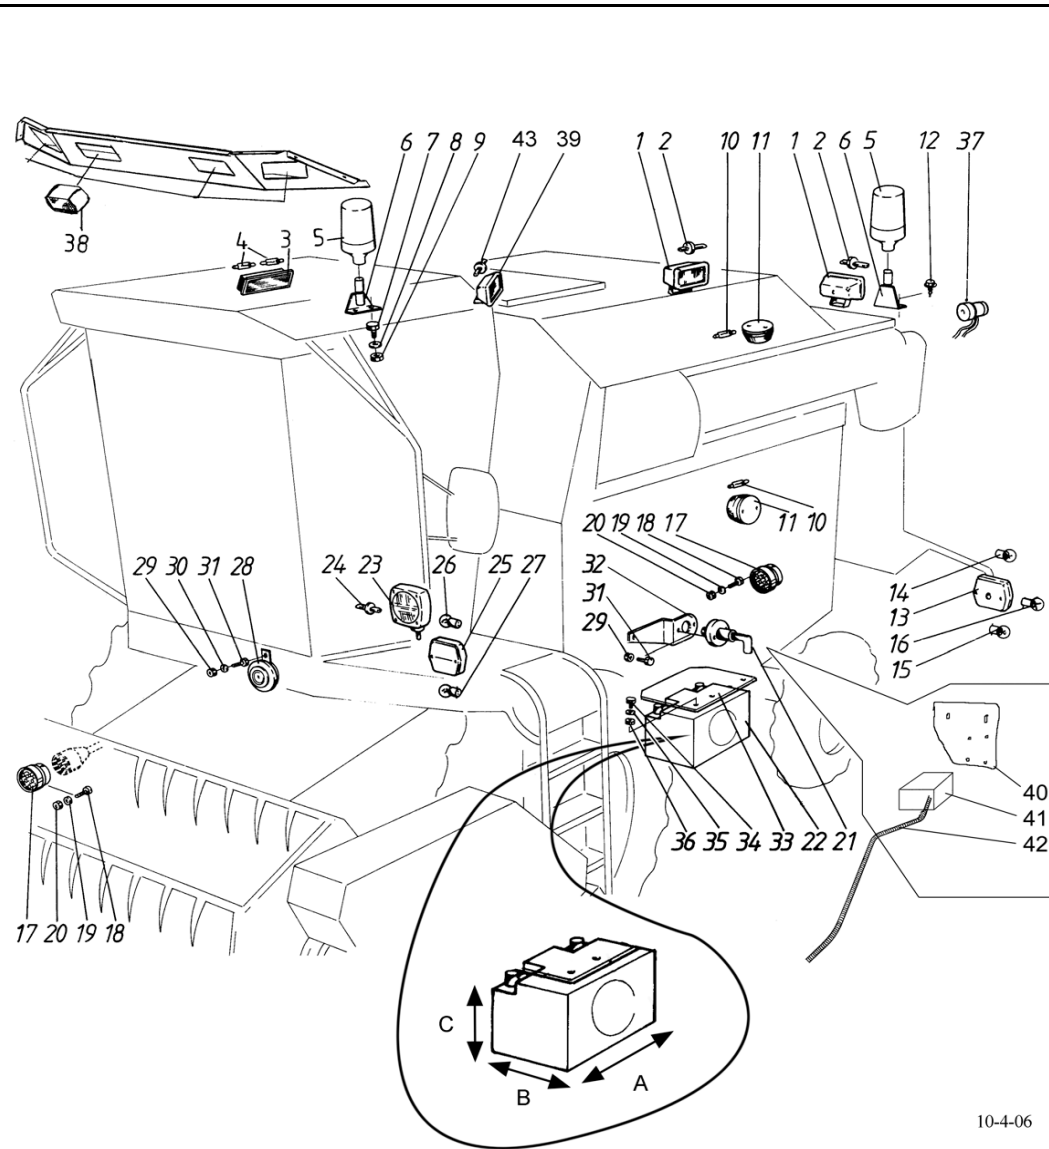

1	8080024			7	Työvalo	Arbetslampa	Search light	Поисковый свет
2	8035083			7	Lamppu	Lampa	Bulb	Лампа
3	8080041			1	Sisävalo	Ljus	Light	Свет
4	8035129			2	Lamppu	Lampa	Bulb	Лампа
5	8055518			2	Vilkku	Blink	Flasher	Мигалка
6	R687009			2	Tuki	Stöd	Support	Опора
7	6211467			2	Ruuvi	Skruv	Screw	Винт
8	7414469			2	Jousilaatta	Fjäderbricka	Spring washer	Шайба Гровера
9	6506034			2	Mutteri	Mutter	Nut	Гайка
10	8035127			2	Lamppu	Lampa	Bulb	Лампа
11	8080035			2	Viljas.valo	Ljus	Light	Свет
12	7268607			2	Levyruuvi	Plåtskruv	Plate screw	Винт пластины
13	8070021	Ⓢ		2	Takavalo	Bakljus	Rearlight	Задний свет
13	8070022			2	Takavalo	Bakljus	Rearlight	Задний фонарь
14	8035134			2	Lamppu	Lampa	Bulb	Лампа
15	8035133			2	Lamppu	Lampa	Bulb	Лампа
17	8055560			2	Pistorasia	Stickdosa	Wall socket	Штепсельная розетка
18	6065414			6	Ruuvi	Skruv	Screw	Винт
19	7414254			6	Aluslaatta	Bricka	Washer	Шайба
20	6505814			6	Mutteri	Mutter	Nut	Гайка
21	8033666			1	Päävirtäkytkin	Strombrytare	Main switch	Главный выключатель
22	8000730	A	88 Ah	1	Akku	Ackumulator	Battery	Батарея
22	0450064	B	180 Ah	1	Akku	Ackumulator	Battery	Батарея
23	8080028			2	Valonheitin	Strålkastare	Headlight	Фара
23	8080030			2	Valonheitin LH	Strålkastare LH	Headlight LH	Фара, левая
24	8035084			2	Lamppu	Lampa	Bulb	Лампа
25	8070011			2	Vilkku	Blink	Flasher	Мигалка
26	8035110			2	Lamppu	Lampa	Bulb	Лампа
27	8035095			2	Lamppu	Lampa	Bulb	Лампа
28	8094918			1	Äänitorvi	Signalhorn	Horn	Сигнал
29	6506034			1	Mutteri	Mutter	Nut	Гайка
30	7414469			1	Jousilaatta	Fjäderbricka	Spring washer	Шайба Гровера
31	6211467			1	Ruuvi	Skruv	Screw	Винт
32	R690513			1	Pidin	Hållare	Holder	Обойма
33	R688067			1	Suojakansi	Lock	Cover	Покрышка
34	6221267			4	Ruuvi	Skruv	Screw	Винт
35	7400032			4	Aluslaatta	Bricka	Washer	Шайба
36	6506234			4	Mutteri	Mutter	Nut	Гайка
37	8094920			1	Äänitorvi	Signalhorn	Horn	Сигнал
38	8080026			4	Työvalo	Arbetslampa	Search light	Поисковый свет
39	8080025			1	Työvalo	Arbetslampa	Search light	Поисковый свет
40	R701506	Ⓢ		1	Pidin	Hållare	Holder	Обойма
41	8033671	Ⓢ		1	Kytkin	Brytare	Switch	Выключатель
42	9701037	Ⓢ		1	Johdin	Kabel	Cable	Кабель
43	8035134			1	Lamppu	Lampa	Bulb	Лампа