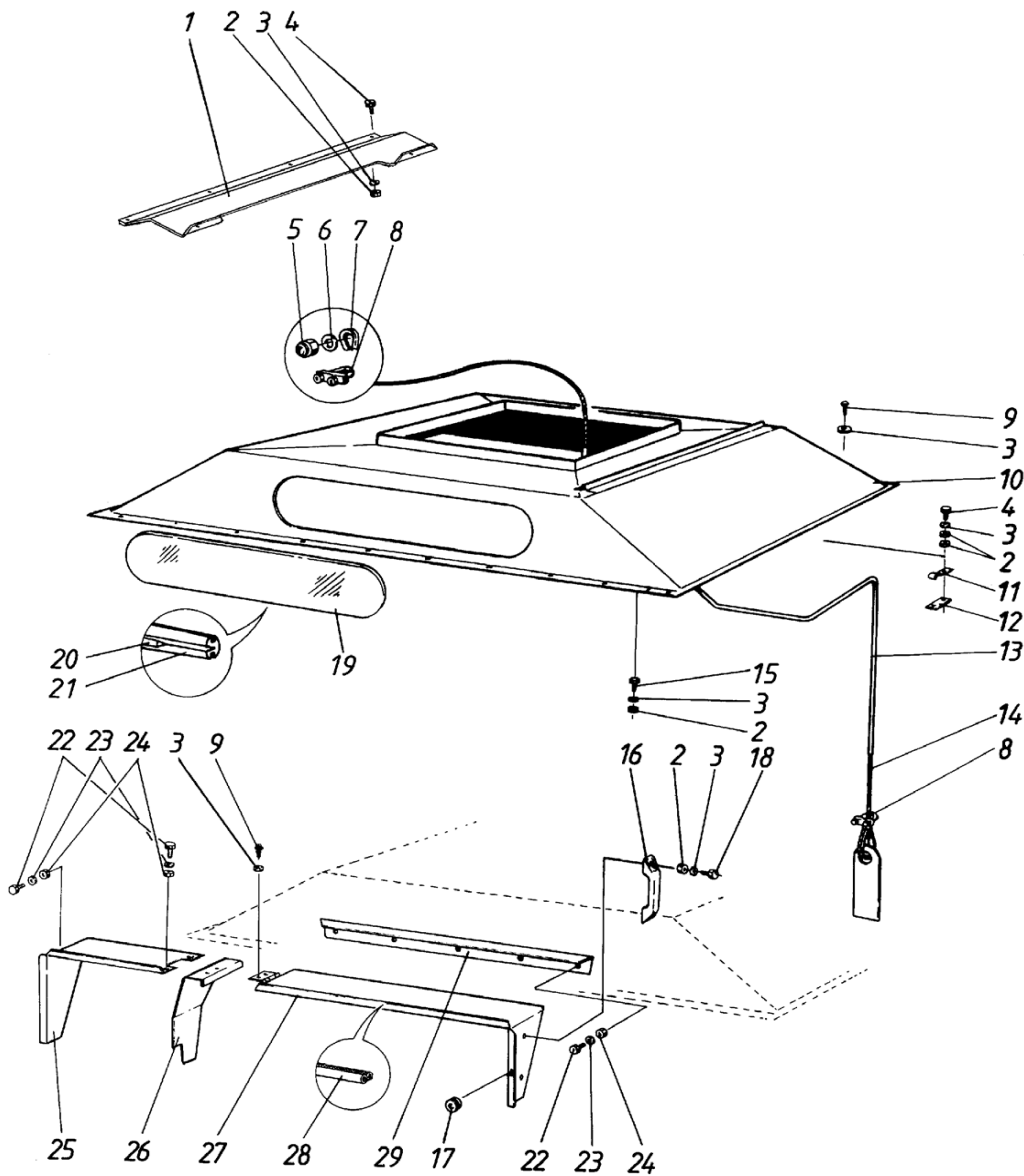

Viljasäiliön kansi 3,7m³

Spannmålstankens lock 3,7m³

Grain tank cover 3,7m³

Крыша зернового бункера 3,7 м³

13DD

1	R687146	1	Lista	List	List	Панель
2	6593838	10	Lukkomutteri	Låsmutter	Lock nut	Гайка контровая
3	7400030	59	Aluslaatta	Bricka	Washer	Шайба
4	6211067	10	Ruuvi	Skruv	Screw	Винт
5	6594038	13	Lukkomutteri	Låsmutter	Lock nut	Гайка контровая
6	7414057	5	Aluslaatta	Bricka	Washer	Шайба
7	0679028	2	Teräskoysikoussi	Stålvajerkaus	Steel cable timbl	Стальной кабель
8	0679072	2	Köysilukko	Vajerlás	Wire lock	Проволочная пломба
9	7268607	30	Levyruuvi	Plåtskruv	Plate screw	Винт пластины
10	R707694	1	Kansi 3.7	Lock 3.7	Cover 3.7	Покрышка 3.7
11	R064410	2	Kiinnitin	Klämma	Clamp	Скоба
12	R597919	2	Kiinnitin	Hållare	Holder	Обойма
13	R687263	1	Ohjuriiputki	Styrning	Guide	Направляющая часть
14	9687264	1	Vetovaijeri	Vajer	Cable	Кабель
15	6210667	8	Ruuvi	Skruv	Screw	Винт
16	0871049	1	Kahva	Handtag	Handle	Ручьятка
17	0633567	1	Eristin	Isolator	Insulator	Изолятор
18	6211467	2	Ruuvi	Skruv	Screw	Винт
19	0868271	1	Lasi	Glas	Glass	Стекло
20	0633953	1	Kiilalista	Killist	Strip	Планка
21	0633956	1	Lasilista	Tätninglist	Seal	Сальник
22	6210667	12	Ruuvi	Skruv	Screw	Винт
23	7414465	12	Jousilaatta	Fjäderbricka	Spring washer	Шайба Гровера
24	6506034	12	Mutteri	Mutter	Nut	Гайка
25	R688072	1	Päätylevy	Plåt	Plate	Пластина
26	R688075	1	Välilevy	Plåt	Plate	Пластина
27	R700738	1	Kannatin	Stöd	Support	Опора
28	R688073	1	Peitelevy	Plåt	Plate	Пластина
29	R700736	1	Peitelevy	Täckplåt	Cover plate	Накладка
30	0633964	1	Tiiviste	Tätning	Packing	Уплотнитель
31	R688076	1	Lista	List	List	Плата

A	STD-hytti	STD-hytt	STD-cabin	STD-Kabine	STD-cabine
B	DL-hytti	DL-hytt	DL-cabin	DL-Kabine	DL-cabine