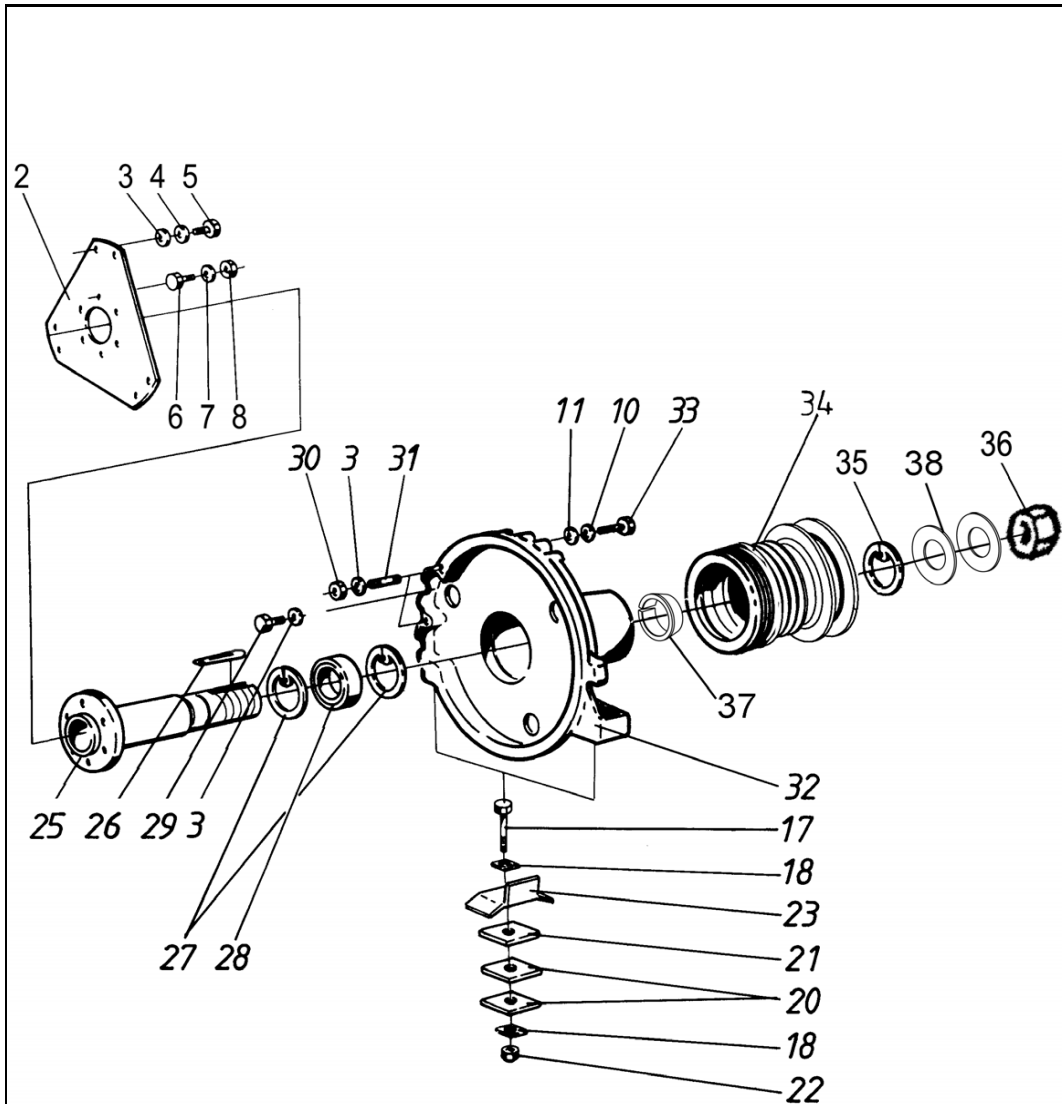

Moott.tukilaakeri, mek.
Motorns stöd lager, mekanisk

Engine support bearing, mech.
Подшипник суппорта, механич.

15GC

2	R680588	1	Vetolevy	Dragplåt	Drawplate	Фаркоп
3	7400033	9	Aluslaatta	Bricka	Washer	Шайба
4	7414471	6	Jousilaatta	Fjäderbricka	Spring washer	Шайба Гровера
5	6226967	6	Ruuvi	Skruv	Screw	Винт
6	6231567	6	Ruuvi	Skruv	Screw	Винт
7	7400034	6	Aluslaatta	Bricka	Washer	Шайба
8	6594238	6	Lukkomutteri	Låsmutter	Lock nut	Гайка контровая
10	7414469	10	Jousilaatta	Fjäderbricka	Spring washer	Шайба Гровера
11	7400032	10	Aluslaatta	Bricka	Washer	Шайба
17	6233397	4	Ruuvi	Skruv	Screw	Винт
18	R605622	8	Aluslaatta	Bricka	Washer	Шайба
20	0400582	8	Tyyny	Dyna	Damper	Глушитель
21	0400589	4	Joustin	Dämpare	Damper	Глушитель
22	6594238	4	Lukkomutteri	Låsmutter	Lock nut	Гайка контровая
23	0400590	2	Joustin	Dämpare	Damper	Глушитель
25	R680589	→ 555742	1	Pääkseli	Axel	Shaft
25	R703484	→ 555743	1	Pääkseli	Axel	Shaft
26	7712120	→ 555742	1	Kiila	Kil	Key
26	7717190	→ 555743	1	Tasakiila	Plankil	Flat key
27	7815268		1	Tasakiila	Plankil	Flat key
28	0502394		2	Varm.rengas	Låsring	Circlip
29	6226367		1	Laakeri	Lager	Bearing
30	6594148		1	Ruuvi	Skruv	Screw
31	R685868		2	Lukkomutteri	Låsmutter	Lock nut
31	R685868		2	Vaarnaruuvi	Pinnskruv	Stud screw
32	R680931		1	Laakeripesä	Lagerhus	Bearing box
33	6223667		2	Ruuvi	Skruv	Screw
34	R680515	A	1	Hihnapyörä, mek	Remskiva, mek.	Pulley, mech.
34	R703487	B	1	Hihnapyörä	Remskiva	Pulley
34	R708666	C	1	Hihnapyörä, mek	Remskiva, mek.	Pulley, mech.
35	R703488	→ 555743	1	Aluslaatta	Bricka	Washer
36	6596639	→ 555743	1	Lukkomutteri	Låsmutter	Lock nut
37	R708650		1	Kartioholkki	Konisk holk	Conical hub
38	0410190		2	Lautajousi	Talriksfjäder	Disk spring
A			<- 555742			
B			555743 -- 556892			
C			556893 -->			
			Päivitetty 18-11-08		Updated 18-11-08	
			SR 2035 - SR 2085			0814074 4/09