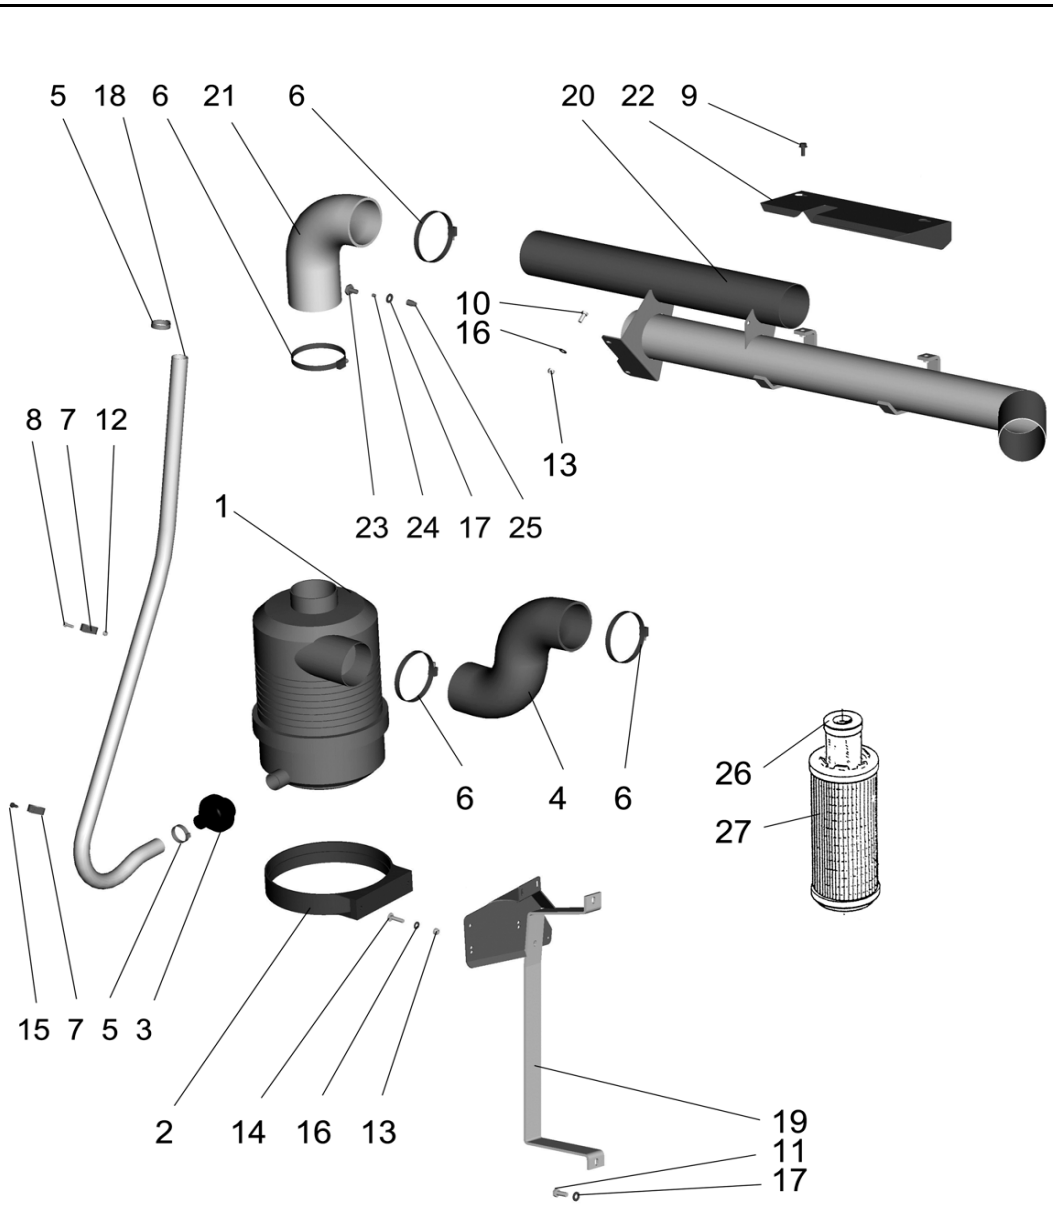

Moott.ilmasuodatin 4-syl
Motorns lufffilter 4-cylinder

Engines air filter 4-cyl.
Воздушный фильтр 4-х цилиндр.двигателя

15HC

1	0493710	1	Suodatin, täyd	Filter, kompl.	Filter, compl.	Фильтр, полный
2	0493717	1	Pidin	Hällare	Holder	Обойма
3	0493746	1	Adapteri	Adapter	Adaptor	Адаптер
4	0621138	1	Letku	Slang	Hose	Шланг
5	0629055	2	Kiristin	Klamma	Clamp	Скоба
6	0629072	4	Kiristin	Klamma	Clamp	Скоба
7	0629098	2	Side	Klamma	Clamp	Скоба
8	6211467	2	Ruuvi	Skruv	Screw	Винт
9	6221261	2	Ruuvi	Skruv	Screw	Винт
10	6221267	1	Ruuvi	Skruv	Screw	Винт
11	6226367	4	Ruuvi	Skruv	Screw	Винт
12	6593838	2	Lukkomutteri	Låsmutter	Lock nut	Гайка контровая
13	6594038	1	Lukkomutteri	Låsmutter	Lock nut	Гайка контровая
14	6758944	6	Ruuvi	Skruv	Screw	Винт
15	7268607	2	Levyruuvi	Plåtskruv	Plate screw	Винт пластины
16	7400032	1	Aluslaatta	Bricka	Washer	Шайба
17	7400033	1	Aluslaatta	Bricka	Washer	Шайба
18	9707203	1	Ejektori	Ejektor	Ejector	Эжектор
19	R700381	1	Kiinnitin	Fäste	Holder	Обойма
20	R700384	A	Rotating	1	Putki	Pipe
20	R707681	B	Fixed	1	Putki	Pipe
21	0621139	1	Letku	Slang	Hose	Шланг
22	R706489	1	Peitelevy	Täckplåt	Cover plate	Накладка
23	R691370	1	Liitin	Förbindning	Fitting	Штуцер
24	R691377	1	Suodatin	Filter	Filter	Фильтр
25	0621130	1	Liitin	Förbindning	Fitting	Штуцер
26	0493712	1	Suodatin, sis.	Filter,inre	Filter, inner	Фильтр, внутрен.
27	0493711	1	Suodatin, ulompi	Filter,yttre	Filter, outer	Фильтр, внешн.

A
B

Pyörivä ilmanotto
Kiinteä ilmanotto

Rotatin air intake
Fixed air intake