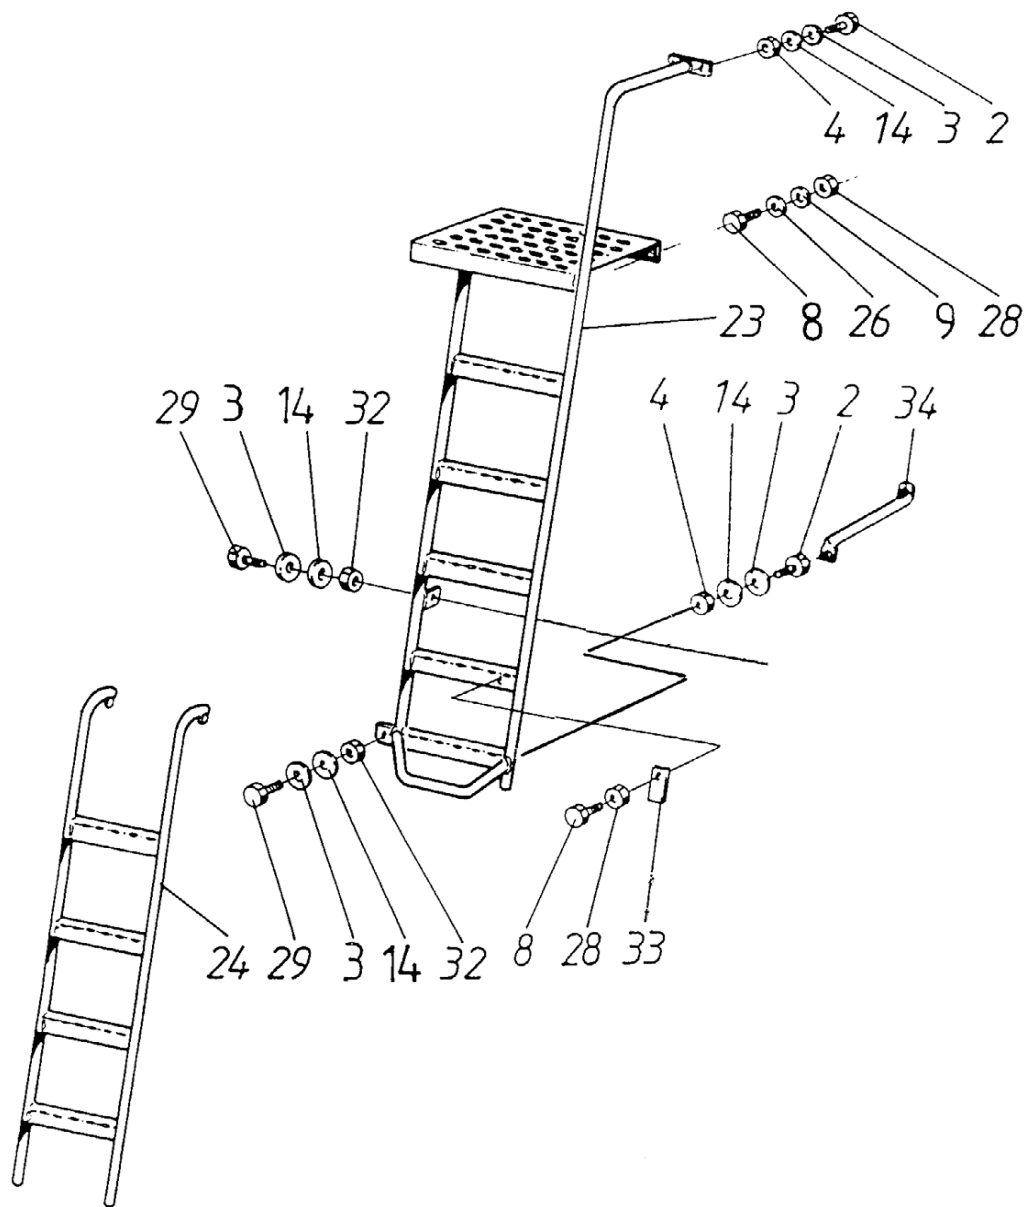

Takaportaat 300
Вактраппор 300

Rear stairs 300
Задняя лестница 300

19CC

2	6220486	16	Ruuvi	Skruv	Screw	Винт
3	7400032	24	Aluslaatta	Bricka	Washer	Шайба
4	6594038	19	Lukkomutteri	Låsmutter	Lock nut	Гайка контровая
8	6211467	27	Ruuvi	Skruv	Screw	Винт
9	7400030	39	Aluslaatta	Bricka	Washer	Шайба
14	7414469	16	Jousilaatta	Fjäderbricka	Spring washer	Шайба Гровера
23	R695539	1	Tikkaat	Trappa	Ladder	Лестница
24	R686032	1	Jalke	Förlängning	Extension	Приставка
26	7414055	4	Aluslaatta	Bricka	Washer	Шайба
28	6593868	11	Lukkomutteri	Låsmutter	Lock nut	Гайка контровая
29	6220486	4	Ruuvi	Skruv	Screw	Винт
32	6506234	8	Mutteri	Mutter	Nut	Гайка
33	R597919	1	Kiinnitin	Hållare	Holder	Обойма
34	R695542	1	Tuki	Stöd	Support	Опора