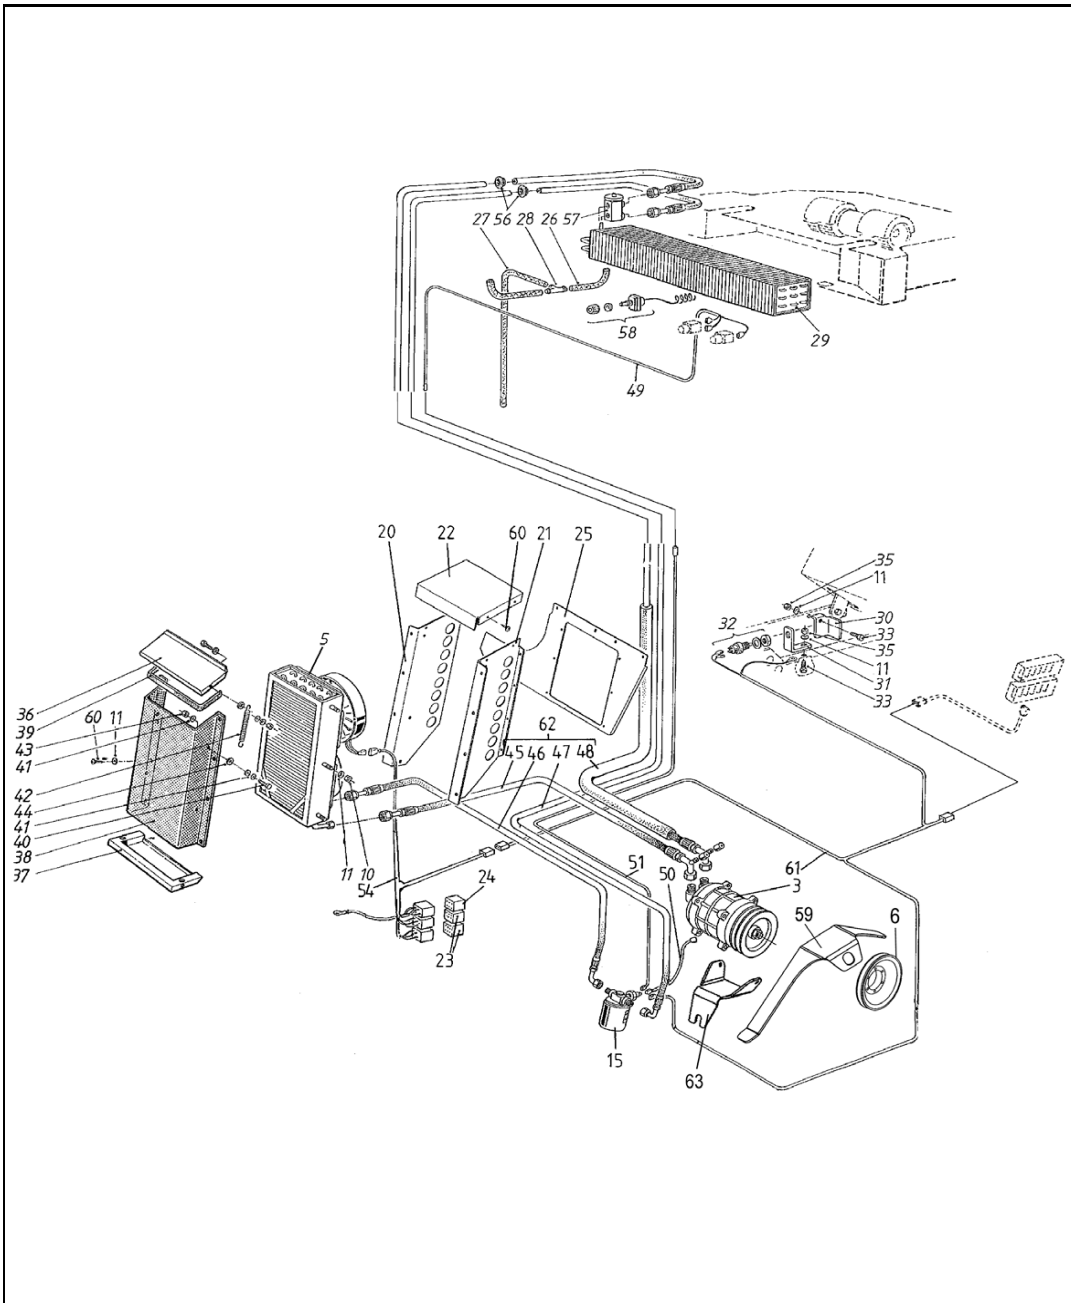

3	0492462	1	Kompressori	Kompressor	Compressor	Компрессор
5	0492450	1	Höyrystin	Evaporator	Vaporiser	Радиатор
6	836655451	1	Hihnapyörä	Remskiva	Pulley	Шкив
6	836655449	1	Hihnapyörä	Remskiva	Pulley	Шкив
10	6506234	10	Mutteri	Mutter	Nut	Гайка
11	7400032	10	Aluslaatta	Bricka	Washer	Шайба
15	0492463	1	Kuivain	Torkare	Drier	Испаритель
20	R693865	1	Sivu, vas.	Skydd, vä.	Guard, left	Защита, левая
21	R693866	1	Sivu, oik.	Skydd, hög.	Guard, right	Защита, правая
22	R693867	1	Kansi	Lock	Cover	Покрышка
23	8063230	2	Rele	Relä	Relay	Реле
24	8063231	1	Rele	Relä	Relay	Реле
25	R693864	1	Takasuoja	Bakskydd	Rear guard	Защита
26	R687058	4	Letku	Slang	Hose	Шланг
27	R687057	2	Letku	Slang	Hose	Шланг
28	0499591	2	Liitin	Forbändning	Fitting	Штуцер
29	0492465	1	Kenno	Cell	Cell	Радиатор отопителя
30	R686576	1	Levy	Plåt	Plate	Пластина
31	R686575	1	Tuki	Stöd	Support	Опора
32	8033660	1	Kytkin	Koppling	Switch	Выключатель
33	6221260	2	Ruuvii	Skruv	Screw	Винт
35	6594038	2	Lukk Mutteri	Låsmutter	Lock nut	Гайка контровая
36	R691302	1	Luukku	Lucka	Door	Дверь
37	R691303	1	Luukku	Lucka	Door	Дверь
38	R691304	1	Suojaverkko	Skyddnät	Safety net	Предохранительная сетка
39	0633958	1	Listä	List	List	Плата
40	6211467	8	Ruuvii	Skruv	Screw	Винт
41	7400030	32	Aluslaatta	Bricka	Washer	Шайба
42	0415184	4	Jousi	Fjäder	Spring	Пружина
43	6593838	8	Lukk Mutteri	Låsmutter	Lock nut	Гайка контровая
44	7414465	8	Jousilaatta	Fjäderbricka	Spring washer	Шайба Гровера
45	R693092	1	Letku	Slang	Hose	Шланг
46	R693093	1	Letku	Slang	Hose	Шланг
47	R693094	1	Letku	Slang	Hose	Шланг
48	R693095	1	Letku	Slang	Hose	Шланг
49	9687131	1	Johdin	Kabel	Cable	Кабель
50	9687132	1	Johdin	Kabel	Cable	Кабель
51	9687130	1	Johdin	Kabel	Cable	Кабель
54	9687128	1	Johdin	Kabel	Cable	Кабель
56	R693208	2	Läpivientikumi	Gummi	Rubber	Резина
57	0492453	1	Päisuntaventtiili	Ventil	Valve	Клапан
58	0492451	1	Termostaatti	Termostat	Thermostat	Термостат
59	R699081	1	Hihnasuoja	Remskydd	Belt guard	Охват
60	7268607	8	Levyruuvi	Plåtskruv	Plate screw	Винт пластины
61	9699803	1	Johdin	Kabel	Cable	Кабель
62	0499613	1	Leikusarja	Slang	Hose	Шланг
63	R700393	1	Pidin	Hållare	Holder	Обойма
64	0492473	1	Kytkin	Brytare	Switch	Выключатель
65	0492493	1	Teline	Stativ	Rack	Шасси
66	0492449	1	Moottori	Motor	Motor	Мотор
A		4-syl. moottori	4-cyl. motor	4-cyl. engine	4-Zyl. Motor	
B		6-syl. moottori	6-cyl. motor	6-cyl. engine	6-Zyl. Motor	
Paivitys 5-10-07				Updated 5-10-07		
SR 2035 - SR 2085				0814074 4/09