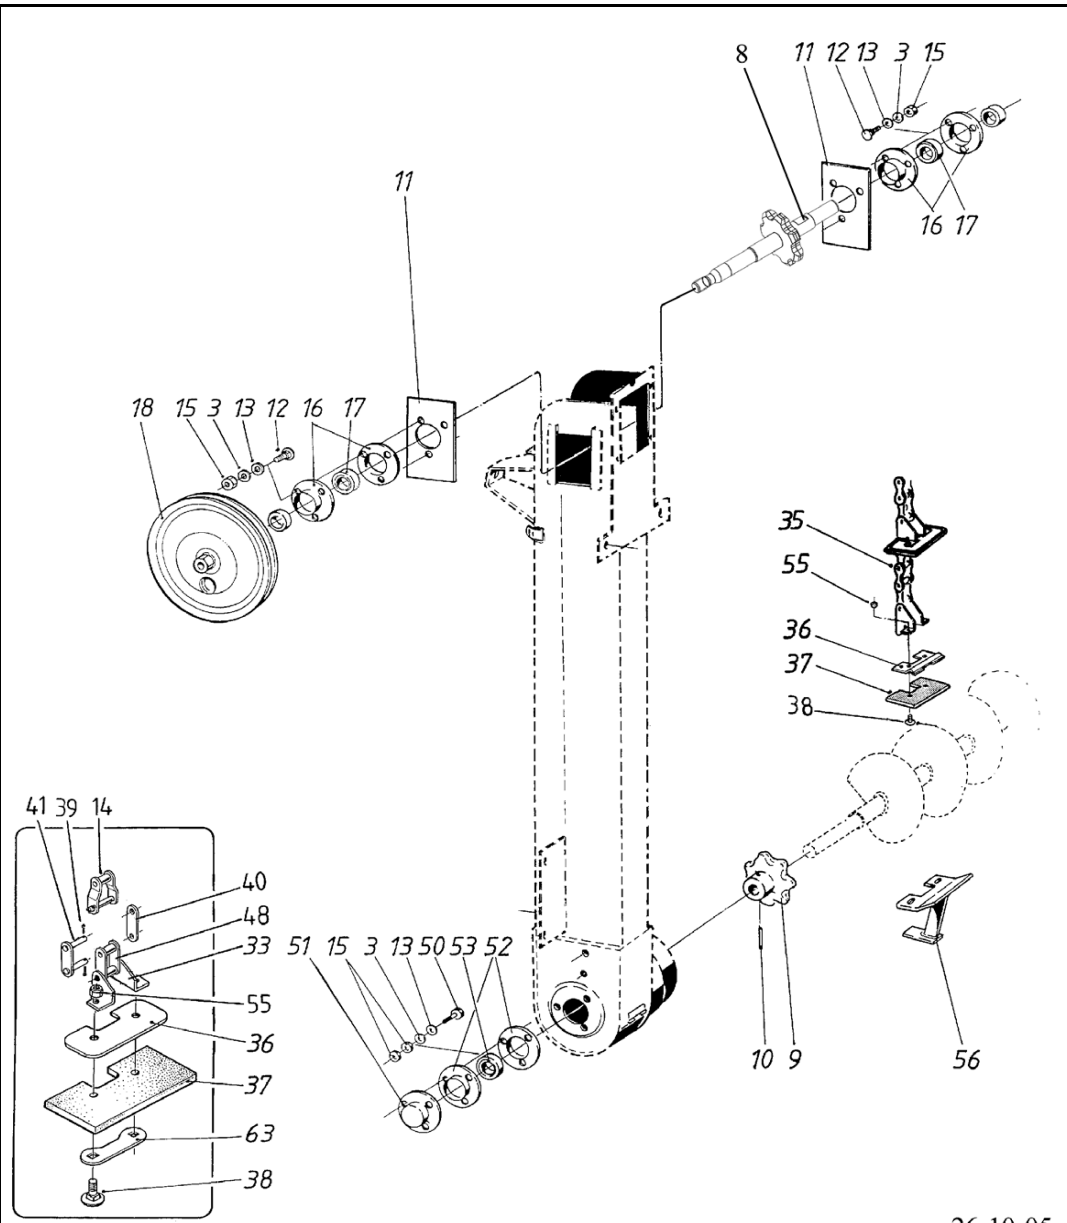

Viljaleväättöörin ketju STD
Spannmålelevatorns kedja STD

Grainelevators chain STD
Цепь зернового элеватора, стандарт

13BC

26-10-05

3	7414469		9	Jousilaatta	Fjäderbricka	Spring washer	Шайба Гровера
8	R688282	→ 555821	1	Yläakseli	Axel	Shaft	Вал
9	R659533		2	Ketjupyörä	Kedjehjul	Sprocket	Звездочка
10	7814205		3	Jousisokka	Fjädersprint	Spring pin	Палец мотовила
11	R593662		2	Laakerilevy	Lagerplåt	Plate	Пластина
12	6758344		6	Lukkoruuvi	Låsskruv	Lock screw	Винт столорный
13	7400032		3	Aluslaatta	Bricka	Washer	Шайба
14	0657298		1	Sekoituslenkki	Länk	Link	Звено
15	6506234		9	Mutteri	Mutter	Nut	Гайка
16	0569321		4	Laippa	Flans	Flange	Фланец
17	0511360		2	Kuulalaakeri	Lager	Bearing	Подшипник
18	R690634		1	Hihnapyörä	Remskiva	Pulley	Шкив
18	0660069	→ 556240	1	Hihnapyörä	Remskiva	Pulley	Шкив
33	0657299		1	Korva	Huvud	Head	Головка скребка
35	R681157		1	Ketju	Kedja	Chain	Цепь
36	R694309		22	Tukilappu	Stöd	Support	Опора
37	R681160		22	Kumilappu	Gummilapp	Rubber pad	Резиновая прокладка
38	7619077		42	Ruuvi	Skruv	Screw	Винт
39	R644658		1	Sokka	Pinne	Pin	Переходник
40	0657235		1	Lenkki	Länk	Link	Звено
41	0657233		1	Lenkki	Länk	Link	Звено
48	0657297		1	Sisälänkki	Innerlänk	Inner link	Внутреннее звено
50	6758544		3	Lukkoruuvi	Låsskruv	Lock screw	Винт столорный
51	R634692		1	Suojus	Skydd	Guard	Защита
52	0569320		2	Laippa	Flans	Flange	Фланец
53	0511051		1	Laakeri	Läger	Bearing	Подшипник
55	6594048		42	Lukkomutteri	Låsmutter	Lock nut	Гайка контрольная
56	R687833		1	Kuorintalappu	Lapp	Pad	Прокладка
63	R694310		22	Side	Stöd	Tie	Стяжка

Päivitetty 11-6-08

Updated 11-6-08

SR 2035 - SR 2085

0814074

4/09