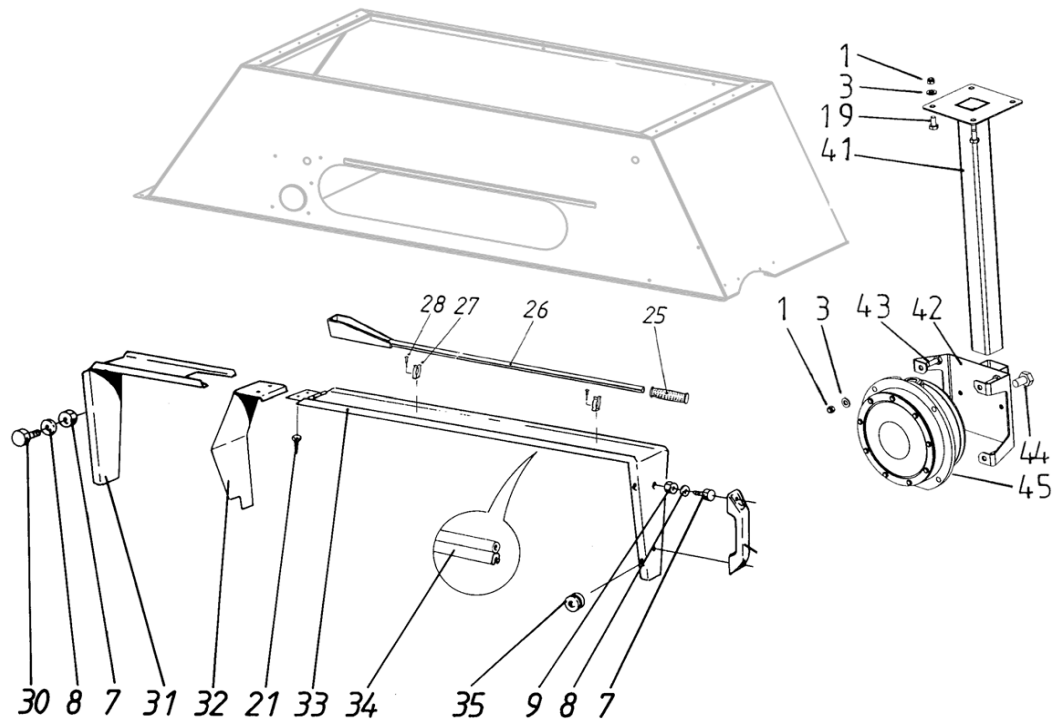

Viljasäiliön kansi CTA
Spannmålstankens lock CTA

Grain tank cover CTA
Крыша зернового бункера CTA

13DO

1	6593838		10	Lukkomutteri	Låsmutter	Lock nut	Гайка контрольная
3	7400030		8	Aluslaatta	Bricka	Washer	Шайба
7	6211467		30	Ruuvi	Skruv	Screw	Винт
8	7414465		30	Jousilaatta	Fjäderbricka	Spring washer	Шайба Гровера
9	6506034		30	Mutteri	Mutter	Nut	Гайка
19	6210667		4	Ruuvi	Skruv	Screw	Винт
21	7268607		40	Levyruuvi	Plåtskruv	Plate screw	Винт пластины
25	0871048		1	Kädensija	Handtag	Handle	Ручьятка
26	R693193		1	Näyt.ot.kauha	Skopa	Scoop	Ковш заборный
27	0871092		2	Pidin	Hållare	Holder	Обойма
28	R699434		2	Pop-niitti	Nit	Rivet	Заклепка
30	6210667		4	Ruuvi	Skruv	Screw	Винт
31	R688039	A	1	Tuki	Stöd	Support	Опора
32	R688042	A	1	Levy	Plåt	Plate	Пластина
32	R700743	B	1	Kannatin	Stöd	Support	Опора
33	R688040	A	1	Peitelevy	Täckplåt	Cover plate	Накладка
33	R700741	B	1	Peitelevy	Täckplåt	Cover plate	Накладка
34	0633964		1	Tiiviste	Tätning	Packing	Уплотнитель
35	0633567		1	Eristin	Isolator	Insulator	Изолятор
36	0871049		1	Kahva	Handtag	Handle	Ручьятка
41	R698030		1	Teline	Stativ	Rack	Опора
42	R697930		1	Teline	Stativ	Rack	Опора
43	6211060		4	Ruuvi	Skruv	Screw	Винт
44	6225767		1	Ruuvi	Skruv	Screw	Винт
45	8033691		1	Kytkin	Brytare	Switch	Датчик

A	STD-hytti	STD-hytt	STD-cabin	STD-Kabine	STD-cabine
B	DL-hytti	DL-hytt	DL-cabin	DL-Kabine	DL-cabine

SR 2035 - SR 2085

0814074

4/09