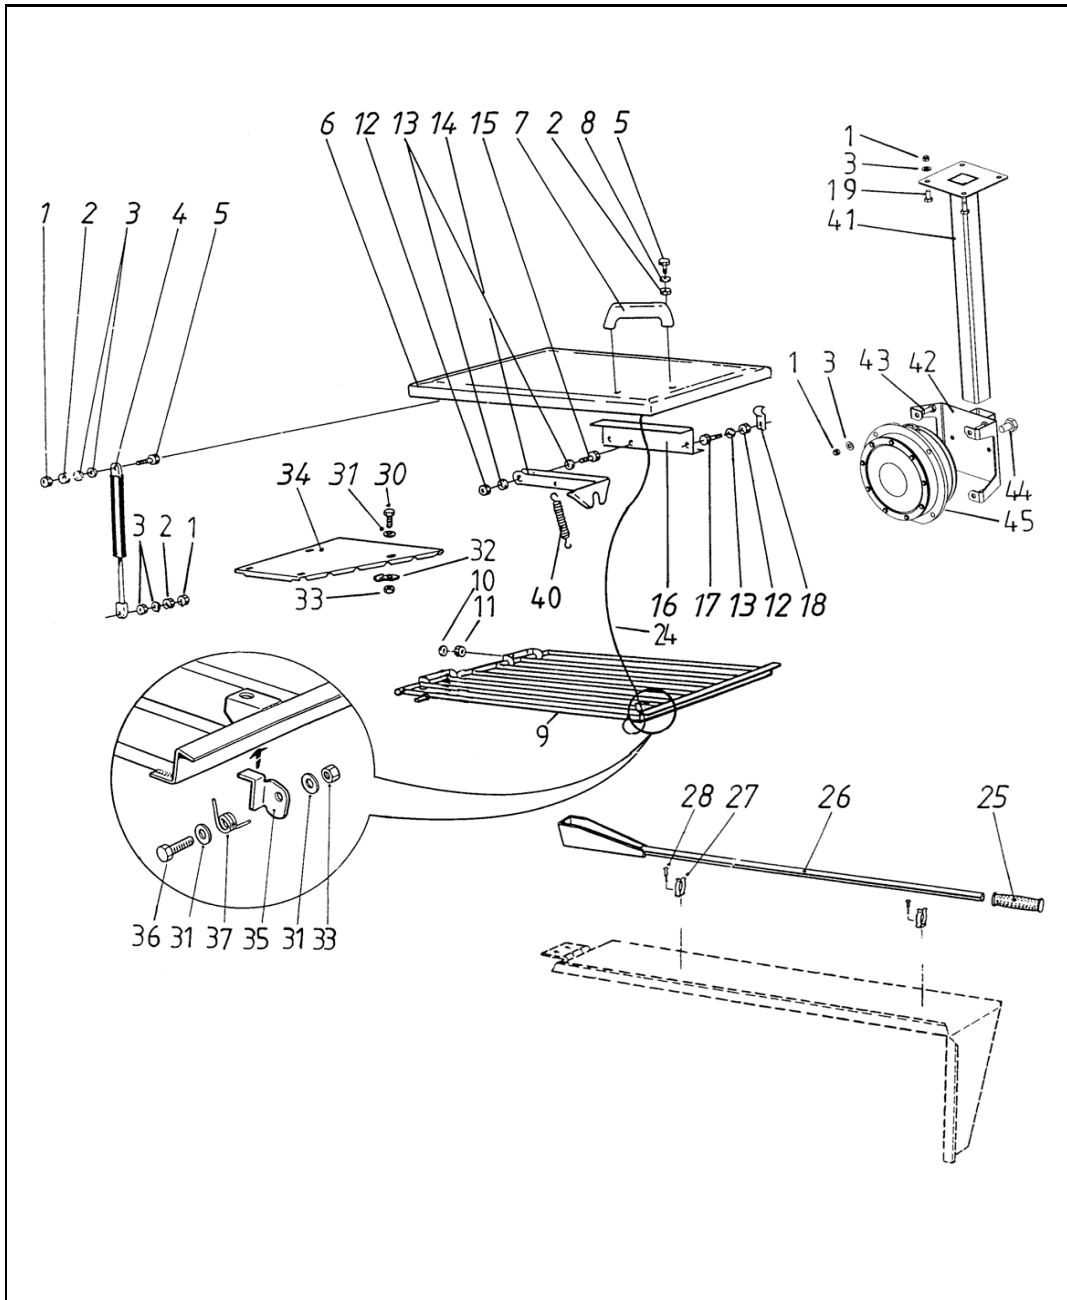

Viljasäiliön luukku sähkö.
Spannmålstankens lucka, el.

Grain tank door, electric
Люк зернового бункера, электрический

13DL

1	6593838	10	Lukkomutteri	Låsmutter	Lock nut	Гайка контровая
2	6506034	2	Mutteri	Mutter	Nut	Гайка
3	7400030	8	Aluslaatta	Bricka	Washer	Шайба
4	0400522	1	Kaasuujosi	Gasfjäder	Gasspring	Газонаполненный амортизатор
5	6211467	1	Ruuvi	Skruv	Screw	Винт
6	R687147	1	Kansi	Lock	Door	Дверь
7	0871049	1	Kahva	Handtag	Handle	Рукоятка
8	7414055	2	Aluslaatta	Bricka	Washer	Шайба
9	R685854	1	Suojaritilä	Skydd	Guard	Защита
10	7400032	2	Aluslaatta	Bricka	Washer	Шайба
11	6594038	2	Lukkomutteri	Låsmutter	Lock nut	Гайка контровая
12	6594038	3	Lukkomutteri	Låsmutter	Lock nut	Гайка контровая
13	7400032	3	Aluslaatta	Bricka	Washer	Шайба
14	R690428	1	Salpa	Regel	Bolt	Защелка
15	6221260	1	Ruuvi	Skruv	Screw	Винт
16	R690429	1	Levy	Plåt	Plate	Пластина
17	6221260	2	Ruuvi	Skruv	Screw	Винт
18	R064410	1	Kiinnitin	Klamma	Clamp	Скоба
19	6210667	4	Ruuvi	Skruv	Screw	Винт
24	0660200	1	Naru	Vajer	Wire	Проволока
25	0871048	1	Kädensija	Handtag	Handle	Рукоятка
26	R693193	1	Näyt.ot.kauha	Skopa	Scoop	Ковш заборный
27	0871092	2	Pidin	Hållare	Holder	Обойма
28	7699434	2	Pop-niitti	Nit	Rivet	Заклепка
30	6220867	4	Ruuvi	Skruv	Screw	Винт
31	7400032	6	Aluslaatta	Bricka	Washer	Шайба
32	R064410	4	Kiinnitin	Klamma	Clamp	Скоба
33	6594038	5	Lukkomutteri	Låsmutter	Lock nut	Гайка контровая
34	R693152	1	Peitelevy	Plåt	Plate	Пластина
35	R693088	1	Salpa	Regel	Clamp	Скоба
36	6221877	1	Ruuvi	Skruv	Screw	Винт
37	0415301	1	Jousi	Fjäder	Spring	Пружина
40	0415109	1	Jousi	Fjäder	Spring	Пружина
41	R698030	1	Teline	Stativ	Rack	Опора
42	R697930	1	Teline	Stativ	Rack	Опора
43	6211060	4	Ruuvi	Skruv	Screw	Винт
44	6225767	1	Ruuvi	Skruv	Screw	Винт
45	8033691	1	Kytkin	Brytare	Switch	Датчик