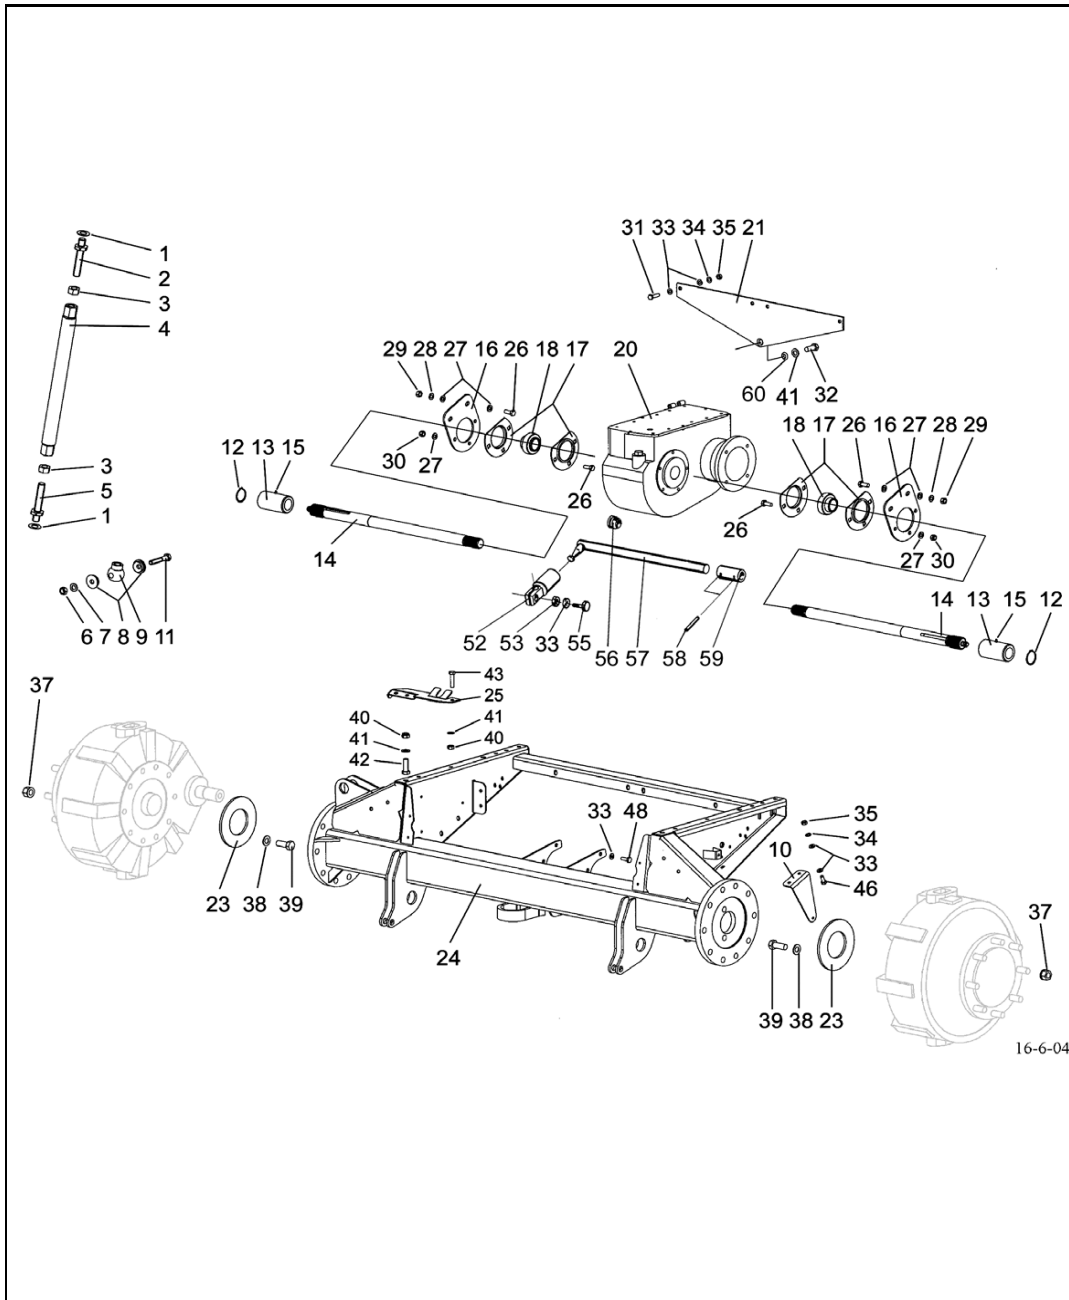

1	7414433	1	Jousilaatta	Fjäderbricka	Spring washer	Шайба Гровера
2	R692811	1	Ruuvi	Skruv	Screw	Винт
3	6507434	2	Mutteri	Mutter	Nut	Гайка
4	R692813	1	Vinotuki	Stöd	Support	Опора
5	R692812	1	Ruuvi	Skruv	Screw	Винт
6	6594438	1	Mutteri	Mutter	Nut	Гайка
7	7414015	1	Aluslaatta	Bricka	Washer	Шайба
8	R692805	1	Tukilevy	Stödplåt	Support plate	Опорная пластина
9	R692810	1	Kuulapää	Kulända	Ball end	Шаровая опора
10	R700271	2	Tukilevy	Stödplåt	Support plate	Опорная пластина
11	6394531	1	Ruuvi	Skruv	Screw	Винт
12	7815051	2	Varmistinrennas	Låsring	Circlip	Пружинный кольцевой замок
13	0424307	2	Holkki	Bussning	Bush	Втулка
14	R700275	2	Akseli	Axel	Shaft	Вал
15	0252405	2	Voitelunippa	Smörjnippel	Nipple	Масленка
16	R700263	2	Tukilevy	Stödplåt	Support plate	Опорная пластина
17	R686574	4	Laippa	Flans	Flange	Фланец
18	0511340	2	Laakeri	Lager	Bearing	Подшипник
20	0499013	1	Vaihdelaatikko	Växellåda	Gear box	Коробка мех-ма
21	R700264	1	Kiinnike	Faste	Fastening	Фиксатор
23	R700273	2	Laippa	Flans	Flange	Фланец
24	R700252	2	Etuakseli	Framaxel	Front axle	Передняя ось
25	R700272	2	Tuki	Stöd	Support	Опора
26	6231367	10	Ruuvi	Skruv	Screw	Винт
27	7400034	8	Aluslaatta	Bricka	Washer	Шайба
28	7414473	4	Jousilaatta	Fjäderbricka	Spring washer	Шайба Гровера
29	6506631	4	Mutteri	Mutter	Nut	Гайка
30	6594238	6	Lukkomutteri	Låsmutter	Lock nut	Гайка контровая
31	6226977	2	Ruuvi	Skruv	Screw	Винт
32	6241367	1	Ruuvi	Skruv	Screw	Винт
33	7400033	15	Aluslaatta	Bricka	Washer	Шайба
34	7414471	2	Jousilaatta	Fjäderbricka	Spring washer	Шайба Гровера
35	6506434	2	Mutteri	Mutter	Nut	Гайка
37	0481391	16	Mutteri	Mutter	Nut	Гайка
38	7400038	16	Aluslaatta	Bricka	Washer	Шайба
39	6251767	16	Ruuvi	Skruv	Screw	Винт
40	6594438	14	Mutteri	Mutter	Nut	Гайка
41	7400036	15	Aluslaatta	Bricka	Washer	Шайба
42	6241560	2	Ruuvi	Skruv	Screw	Винт
43	6232190	10	Ruuvi	Skruv	Screw	Винт
46	6226367	2	Ruuvi	Skruv	Screw	Винт
48	6226567	10	Ruuvi	Skruv	Screw	Винт
52	R611387	1	Vipu	Spak	Lever	Рычаг
53	6594148	1	Lukkomutteri	Låsmutter	Lock nut	Гайка контровая
54	7400032	1	Aluslaatta	Bricka	Washer	Шайба
55	6226767	1	Ruuvi	Skruv	Screw	Винт
56	0552097	1	Laakeriholkki	Lagerholk	Bearing bush	Втулка подшипника
57	R700268	1	Siirtoakseli	Spak	Lever	Рычаг
58	7814173	2	Jousisokka	Fjädersprint	Spring pin	Палец мотовила
59	R605427	1	Kiinnitin	Klamma	Clamp	Скоба
60	R692714	1	Lukkomutteri	Låsmutter	Lockplate	Стопорная шайба