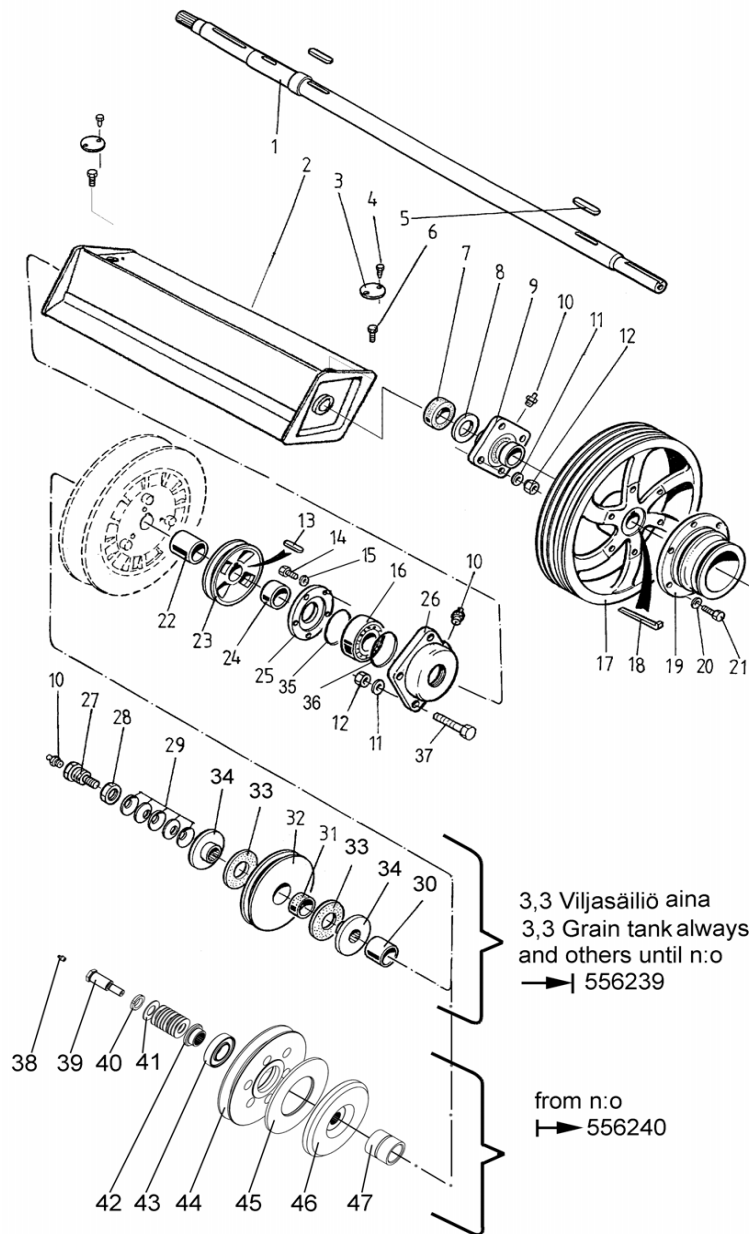

1 R701381	1 Akseli	Axel	Shaft	Вал
2 R694447	1 Olkikela	Halmcylinder	Stripper beater	Отбойный битер
3 R694526	2 Kansi	Lock	Cover	Покрышка
4 7268607	4 Levyruuvi	Plåtskruv	Plate screw	Винт пластины
5 7717190	2 Tasakiila	Plankil	Flat key	Шпонка на лыске
6 6231367	2 Ruuvi	Skruv	Screw	Винт
7 0633862	1 Kumiholkki	Gummibussning	Rubber bush	Резиновая втулка
8 R694531	1 Vällievý	Mellanbricka	Washer	Шайба
9 0550003	1 Laakeri	Lager	Bearing	Подшипник
10 0252420	3 Nippa	Smörjnippel	Nipple	Масленка
11 7400034	8 Aluslaatta	Bricka	Washer	Шайба
12 6594238	8 Lukkomutteri	Låsmutter	Lock nut	Гайка контрольная
13 7717180	1 Tasakiila	Plankil	Flat key	Шпонка на лыске
14 6221260	5 Ruuvi	Skruv	Screw	Винт
15 7414469	5 Jousilaatta	Fjäderbricka	Spring washer	Шайба Гровера
16 0531242	1 Laakeri	Lager	Bearing	Подшипник
17 R686211	1 Moniurapyörä	Remskiva	Pulley	Шкив
18 7712120	1 Kiila	Kil	Key	Шпонка
19 R686212	1 Hihnapyörä	Remskiva	Pulley	Шкив
20 7414471	6 Jousilaatta	Fjäderbricka	Spring washer	Шайба Гровера
21 6226967	6 Ruuvi	Skruv	Screw	Винт
22 R694529	1 Välliholkki	Bussning	Bushing	Втулка
23 R694532	1 Hihnapyörä	Remskiva	Pulley	Шкив
24 R701379	1 Holkki	Bussning	Bush	Втулка
25 R699843	1 Kansi	Lock	Cover	Покрышка
26 R699842	1 Laakeripesä	Lägerhus	Bearing box	Корпус подшипника
27 R694418	1 Ruuvi	Skruv	Screw	Винт
28 0563006	1 Vetomutteri	Dragmutter	Nut	Гайка
29 0410175	5 Lautasjousi	Tallriksfjäder	Disk spring	Пружина диска
30 R694419	1 Holkki	Bussning	Bush	Втулка
31 0553040	1 Laakeri	Lager	Bearing	Подшипник
32 R694416	1 Hihnapyörä	Remskiva	Pulley	Шкив
33 0609968	2 Kitkalevy	Friktionsskiva	Plate	Пластина
34 R694417	1 Laippa	Flans	Flange	Фланец
35 0639851	1 Tiiviste	Tätning	Packing	Уплотнитель
36 0639850	1 Tiiviste	Tätning	Packing	Уплотнитель
37 6232977	4 Ruuvi	Skruv	Screw	Винт
38 0252420	1 Nippa	Smörjnippel	Nipple	Масленка
39 R698394	1 Ruuvi	Skruv	Screw	Винт
40 0563006	1 Vetomutteri	Dragmutter	Nut	Гайка
41 0410175	10 Lautasjousi	Tallriksfjäder	Disk spring	Пружина диска
42 R694694	1 Holkki	Bussning	Bush	Втулка
43 0502368	1 Laakeri	Lager	Bearing	Подшипник
44 R694693	1 Hihnapyörä	Remskiva	Pulley	Шкив
45 0609970	1 Kitkalevy	Friktionsskiva	Plate	Пластина
46 R694695	1 Laippa	Flans	Flange	Фланец
47 R696499	1 Holkki	Bussning	Bush	Втулка