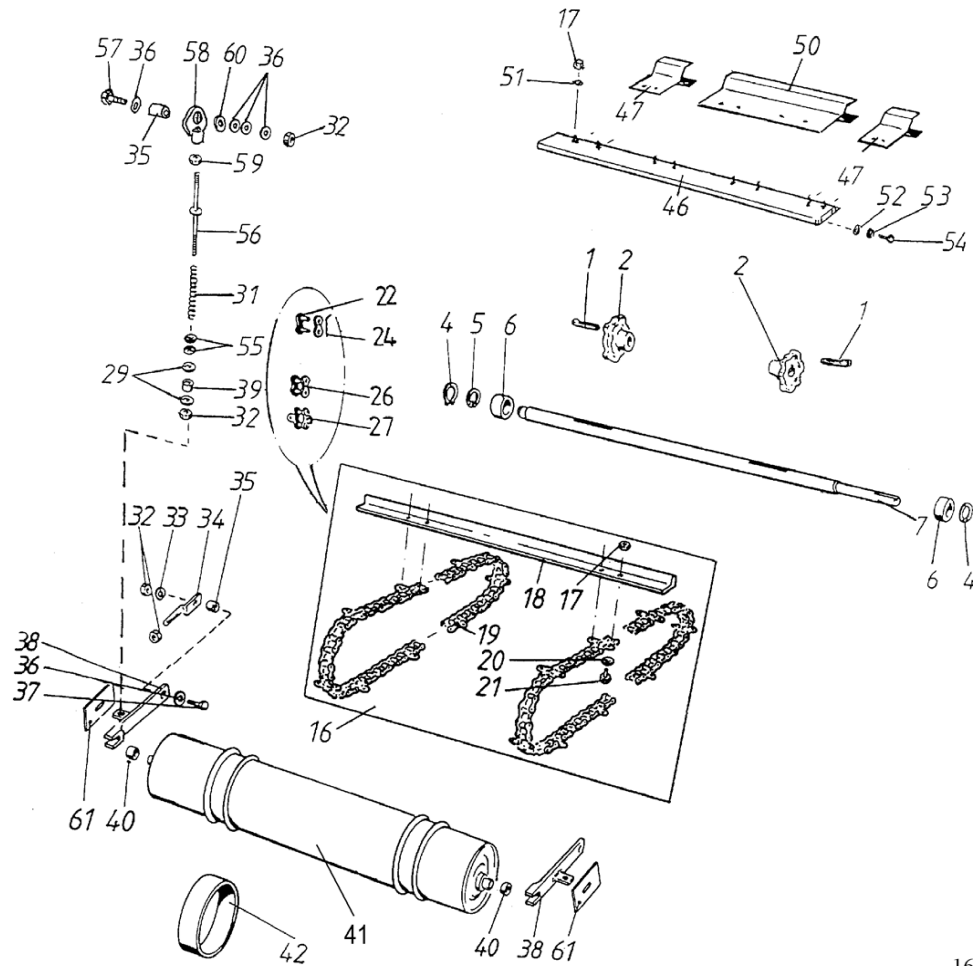

Syöttökuljettimen ketju 2-k
Inmatningselevatorns 2-kedja

Chain of crop elevator, 2-chain
Цепь наклонной камеры, 2 шт

11PH

16-6-04

1	7717170	2	Kiila	Kil	Key	Шпонка
2	R580273	2	Ketjupyörä	Kedjehjul	Sprocket	Звездочка
4	7815254	2	Rengas	Ring	Ring	Кольцо
5	7815032	1	Rengas	Ring	Ring	Кольцо
6	0502367	2	Laakeri	Lager	Bearing	Подшипник
7	R681074	1	Akseli	Axel	Shaft	Вал
16	R707306	1	Ketju	Kedja	Chain	Цепь
17	6594038	98	Lukkomutteri	Låsmutter	Lock nut	Гайка контровая
18	9680803	14	Kola	Medbringare	Scraper	Скребок
19	0657278	2	Ketju	Kedja	Chain	Цепь
20	7412469	84	Jousilaatta	Fjäderbricka	Spring washer	Шайба Гровера
21	6221260	84	Ruuvi	Skruv	Screw	Винт
22	0657186		Liitoslenkki	Länk	Link	Звено
24	R644658		Sokka	Pinne	Pin	Переходник
26	0657185		Lenkki	Länk	Link	Звено
27	0657187		Lenkki	Länk	Link	Звено
29	7400034	4	Aluslaatta	Bricka	Washer	Шайба
31	0415183	2	Jousi	Fjäder	Spring	Пружина
32	6594238	6	Lukkomutteri	Låsmutter	Lock nut	Гайка контровая
33	7414473	2	Jousilaatta	Fjäderbricka	Spring washer	Шайба Гровера
34	R609603	2	Kiristin	Spännare	Tightener	Храповик
35	R609599	2	Holkki	Bussning	Bush	Втулка
36	7414062	2	Aluslaatta	Bricka	Washer	Шайба
37	6232177	2	Ruuvi	Skruv	Screw	Винт
38	R593609	2	Vipu	Spak	Lever	Рычаг
39	R096586	2	Holkki	Bussning	Bush	Втулка
40	R609572	2	Holkki	Bussning	Bush	Втулка
41	R681090	1	Akseli	Axel	Shaft	Вал
42	0400573	2	Vaimennin	Dämpare	Damper	Глушитель
46	R692974	1	Palkki	Balk	Balk	Балка
47	R692976	2	Kietomissuoja	Skydd	Guard	Защитная плита
50	R692986	1	Kietomissuoja	Lindningsskydd	Winding Guard	Защитная плита
51	7414057	8	Aluslaatta	Bricka	Washer	Шайба
52	7400032	4	Aluslaatta	Bricka	Washer	Шайба
53	7414469	4	Jousilaatta	Fjäderbricka	Spring washer	Шайба Гровера
54	6220486	4	Ruuvi	Skruv	Screw	Винт
55	0410122	4	Lautasjousi	Tallriksfjäder	Disk spring	Пружина диска
56	R692774	2	Varsi	Bårmarm	Arm	Ручка
57	6232577	2	Ruuvi	Skruv	Screw	Винт
58	R692776	2	Lenkki	Länk	Link	Звено
59	6506634	2	Mutteri	Mutter	Nut	Гайка
60	0633671	2	Kumi	Gummi	Rubber	Резина
61	R673198	2	Levy	Plåt	Plate	Пластина