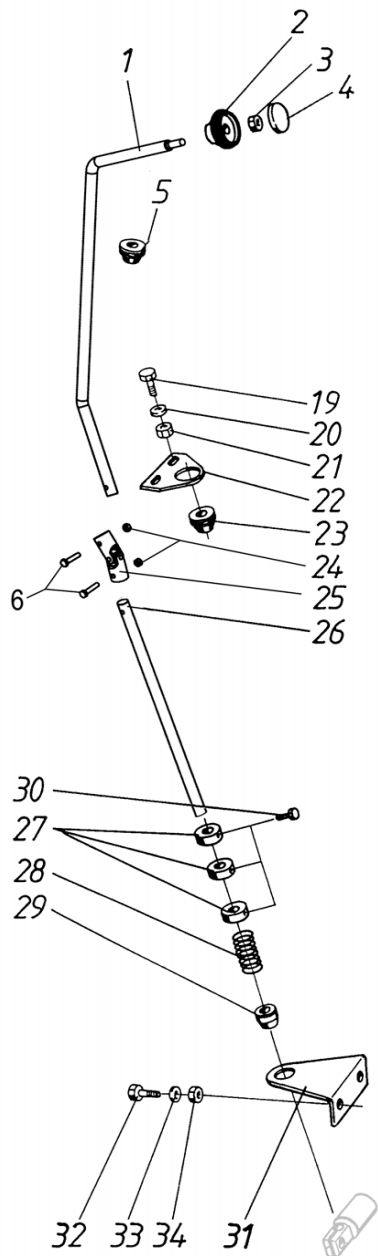

Vaihdetanko DL
Växeltång DL

Gear lever DL
Рычаг переключения передач DL

14CC

1	R700265	1	Vaihdevipu	Växelspak	Gear lever	Рычаг мех-ма
2	0879942	1	Nuppi	Knopp	Knob	Рукоять
3	6506434	1	Mutteri	Mutter	Nut	Гайка
4	0879952	1	Linssi	Lins	Lens	Линза
4	0879973	1	Linssi, mek.	Lins, mek.	Lens, mech.	Линза, механич.
5	0552096	1	Laakeriholkki	Lagerholk	Bearing bush	Втулка подшипника
6	6211877	2	Ruuvi	Skruv	Screw	Винт
19	6226567	6	Ruuvi	Skruv	Screw	Винт
20	7400033	6	Aluslaatta	Bricka	Washer	Шайба
21	6594148	6	Lukkomutteri	Låsmutter	Lock nut	Гайка контрольная
22	R685326	1	Laippa	Fläns	Flange	Фланец
23	R686204	1	Laakeriholkki	Bussning	Bush	Втулка
24	6506034	2	Mutteri	Mutter	Nut	Гайка
25	R691299	1	Nivel	Kulled	Joint	Муфта соединительная
26	R700266	1	Siirtovarsi	Stång	Rod	Стержень
27	R605432	3	Säätöholkki	Justerring	Adj. bush	Регулир. втулка
28	0415239	1	Jousi	Fjäder	Spring	Пружина
29	0552097	2	Laakeriholkki	Lagerholk	Bearing bush	Втулка подшипника
30	6220867	2	Ruuvi	Skruv	Screw	Винт
31	R685292	1	Laakeripukki	Lagerstativ	Bearing bed	Основание подшипника
32	6220486	2	Ruuvi	Skruv	Screw	Винт
33	7400032	2	Aluslaatta	Bricka	Washer	Шайба
34	6506234	2	Mutteri	Mutter	Nut	Гайка