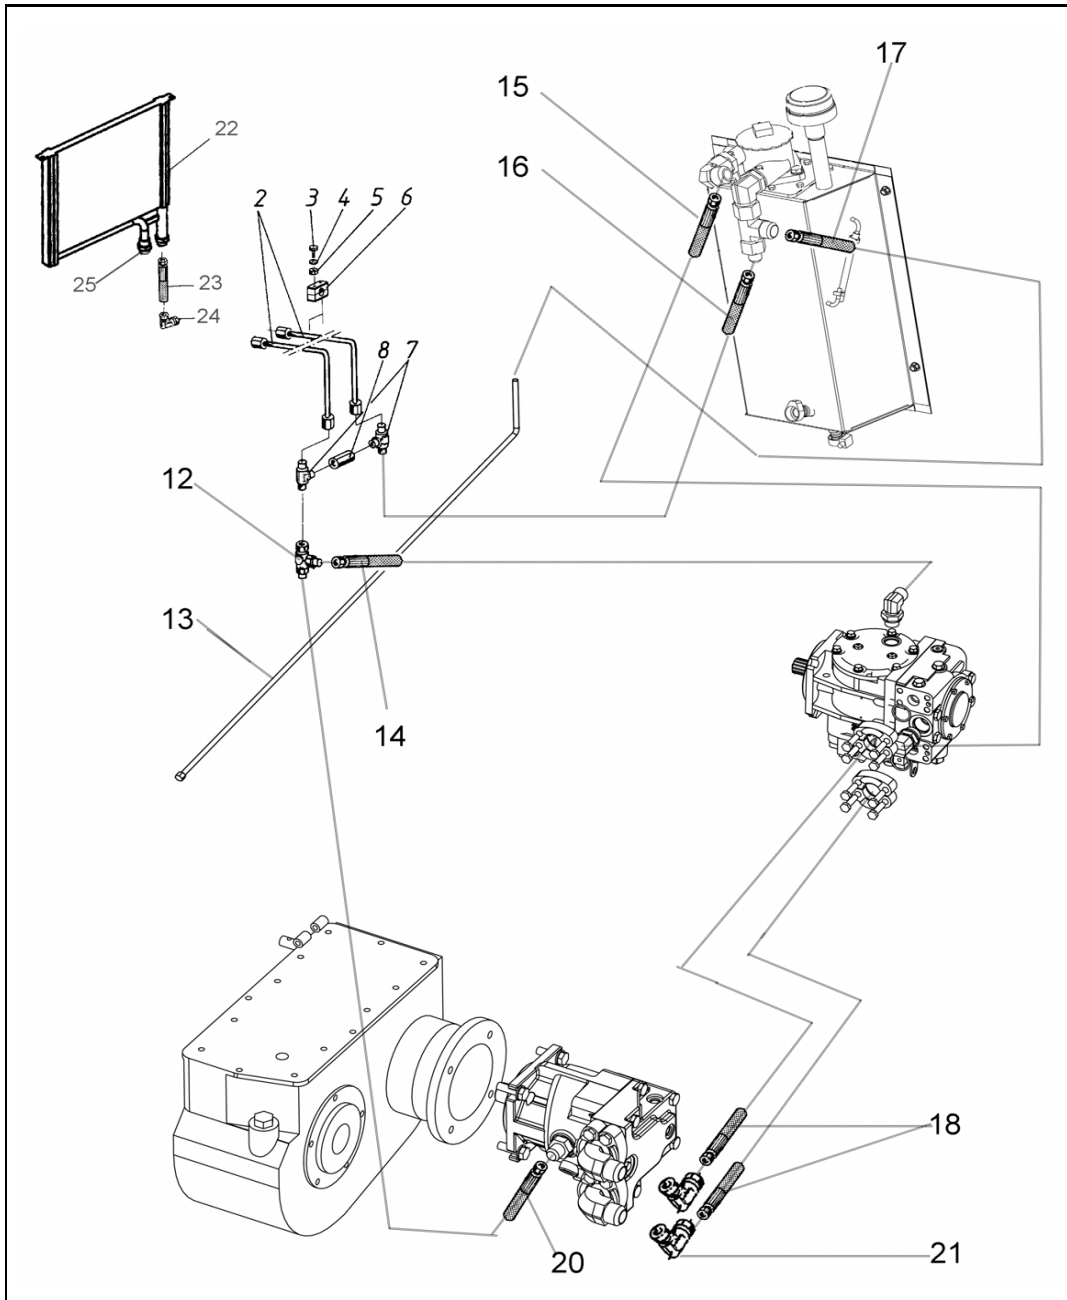

Ajohydr. letkut XL/XXL SAUER
Körhydraulik slangar XL/XXL SAUER

Traction hydraulic hoses XL/XXL SAUER
РВД, гидравлика хода XL/XXL SAUER

17FG

2	0499487	2	Putki	Rör	Pipe	Трубка
3	6212877	4	Ruuvi	Skruv	Screw	Винт
4	7414465	4	Jousilaatta	Fjäderbricka	Spring washer	Шайба Гровера
5	6506234	4	Mutteri	Mutter	Nut	Гайка
6	0499508	2	Kiinnitin	Klamma	Clamp	Скоба
7	0499526	2	T-liitin	T-förbindning	T-fitting	T-Штуцер
8	0492312	1	Vastaventtiili	Backventil	Check valve	Обратный клапан
12	0499527	1	Liitin	Förbindning	Fitting	Штуцер
13	6691220	1	Putki	Rör	Pipe	Трубка
14	0620613	1	Vuotoletku	Läckslang	Spill hose	Перепускной шланг
15	0620614	1	Paineletku	Tryckslang	Pressure hose	Напорный шланг
16	0620578	1	Paineletku	Tryckslang	Pressure hose	Напорный шланг
17	0620592	1	Paineletku	Tryckslang	Pressure hose	Напорный шланг
18	0620615	2	Paineletku	Tryckslang	Pressure hose	Напорный шланг
18	0620618	2	Paineletku	Tryckslang	Pressure hose	Напорный шланг
20	0620616	1	Vuotoletku	Läckslang	Spill hose	Перепускной шланг
20	0620617	1	Vuotoletku	Läckslang	Spill hose	Перепускной шланг
21	0451555	2	Kulmallitin	Förbindning	Fitting	Штуцер
22	0492503	1	Jäähdytin	Kylare	Cooler	Охладитель
23	0499511	2	Letku	Slang	Hose	Шланг
24	0450284	2	Kulmallitin	Förbindning	Fitting	Штуцер
25	0499637	2	Liitin	Förbindning	Fitting	Штуцер