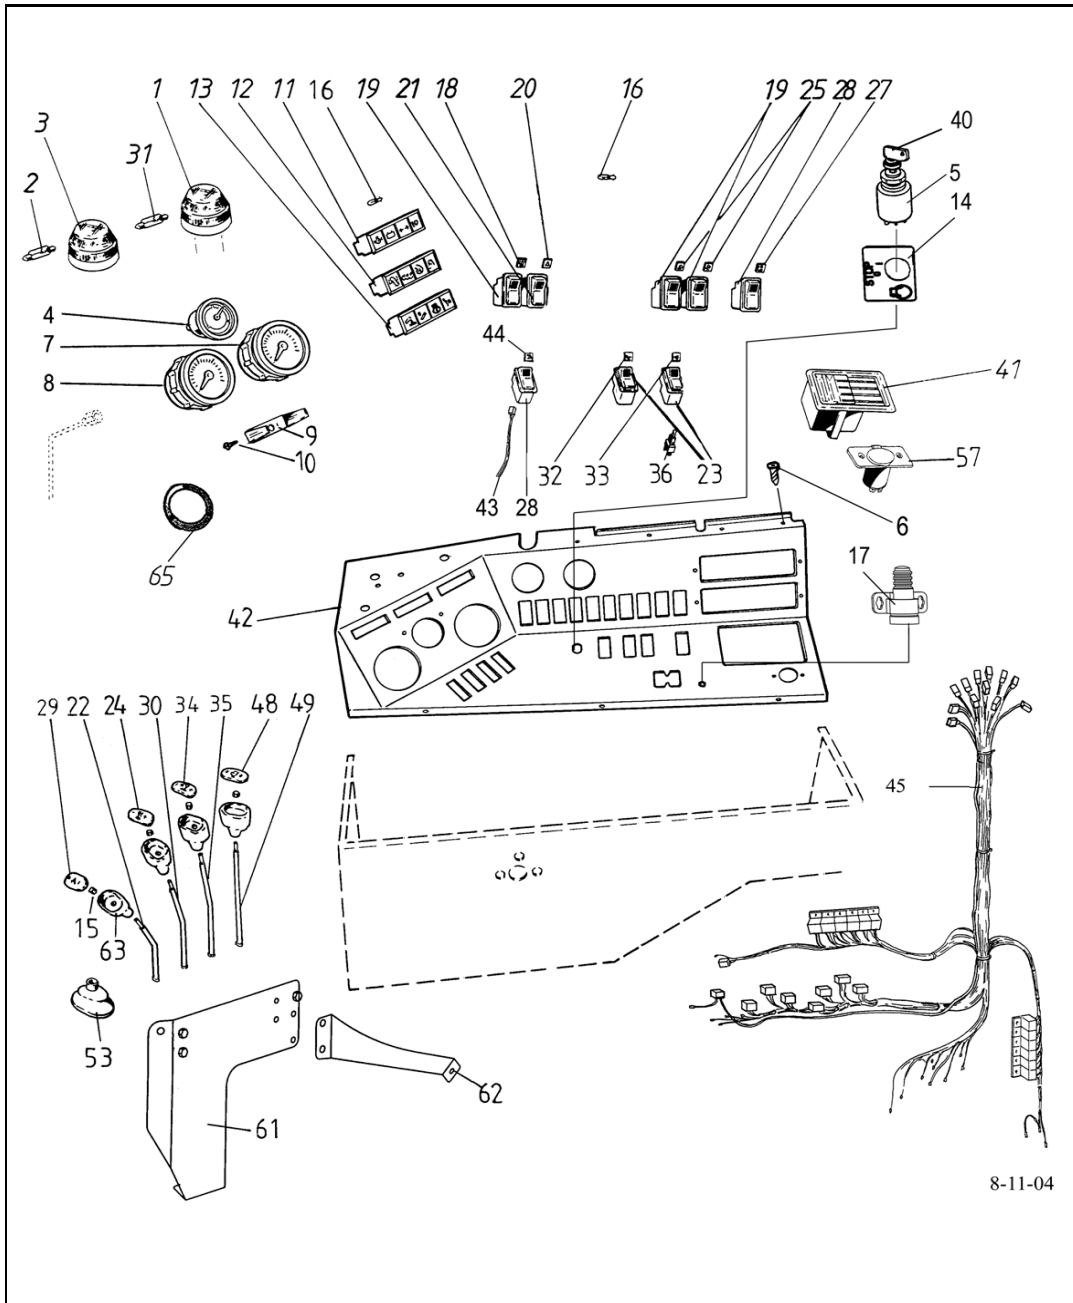

Kojetaulu STD mek. vs
Instrumentbräde, STD mek.

Instrument panel, mech. transmiss.
Доска приборов, механ.версия STD

14EC

8-11-04

1	8070010		1	Hälytyslamppu	Larmlampa	Alarm lamp	Лампа аварийной сигнализации
2	8035127	18 W	1	Lamppu	Lampa	Bulb	Лампа
3	8070012		1	Hälytyslamppu pun.	Larmlampa röd	Alarm lamp red	Лампа аварийной сигнализации
4	0290038		1	Painemittari	Tryckmätare	Pressure gauge	Датчик давления
5	8080600		1	Virtalukko	Strömlås	Ignitionlock	Замок зажигания
6	7262308		4	Levyruuvi	Plåtskruv	Plate screw	Винт пластины
7	0296005		1	Mittari, ajon.	Mätare, hastigh.	Meter, speedom	Датчик скорости
8	0296006		1	Mittari, kela-lie	Mätare, cyl-flä	Meter drum-fan	Датчик оборотов вентилятора и барабан
9	R689287		4	Pidin	Hållare	Holder	Обойма
10	7266208		1	Levyruuvi	Plåtskruv	Plate screw	Винт пластины
11	8070060		1	Merkkivalot	Slypanel	Light panel	Панель рабочего света
12	8070066		1	Merkkiv.hälytys	Signall.alar	Sign lights alarm	Символ световой аварийной сигнализаци
13	8070067		1	Merkkiv.hälytys	Signall.alar	Sign lights alarm	Символ световой аварийной сигнализаци
14	R695713		1	Tarra	Dekal	Transfer	Указатель
15	6506234		4	Mutteri	Mutter	Nut	Гайка
16	8035107		5	Lamppu	Lampa	Bulb	Лампа
17	8063236		1	Kytkin	Brytare	Switch	Выключатель
18	8095817		1	Symb. pyör.vilkku	Symb. rot.varnlj.	Symbol beacon	Символ маяка
19	8095701		3	Kytkin	Brytare	Switch	Выключатель
20	8095818		1	Symboli hätäv.	Symbol nödblink	Symbol distressfl	Символ включения аварийной сигнализ
21	8095714		1	Kytkin	Brytare	Switch	Выключатель
22	R695150		1	Vipu,tyhj.käänn	Spak,töm.rör	Lever,unl.aug.	Рычаг, разгрузочн. шнек
23	8095710		9	Kytkin	Brytare	Switch	Выключатель
24	0879950		1	Linssi	Lins	Lens	Линза
25	8095819		2	Symboli työvalo	Symbol arbetslj	Symbol w light	Символ света
27	8095816		1	Symboli ajovalo	Symbol korjus	Symbol head lig.	Символ фары
28	8095705		1	Kytkin	Brytare	Switch	Выключатель
29	0879974		1	Linssi,tyhj.käänn	Lins,töm.rör	Lens,unl.aug.	Линза, разгрузочн. шнек
30	R695149		1	Vipu,pöytä	Spak,bord	Lever,table	Рычаг, жатка
31	8035128	21 W	1	Lamppu	Lampa	Bulb	Лампа
32	8095813		1	Symboli aänitor	Symbol signalh	Symbol hoop	Символ
33	8095810		1	Symb.l.kela.kier.	Symb.haspelvarvt.	Symbol reelrpm.	Символ оборотов мотовила
34	0879951		1	Linssi	Lins	Lens	Линза
35	R695148		1	Vipu,l-kela	Spak,haspel	Lever,reel	Рычаг, мотовило
36	8095741		10	Lamppu	Lampa	Bulb	Лампа
40	8080605		1	Virta-avain	Nyckel	Key	Шпонка
41	0492398		1	Tuhkakuppi	Askkopp	Ash tray	Пепельница
42	R695716		1	Kojetaulu	Instrumentpanel	Instrument Panel	Панель инструментов
43	9701033		1	Johdin kp	Kabel kompl.	Cable kitt	Жгут
44	8095847		1	Symboli	Symbol	Symbol	Символ
45	9695504		1	Johdin kp.	Kabel kompl.	Cable kitt	Жгут
48	0879952		1	Linssi	Lins	Lens	Линза
49	R695147		1	Vipu,ajomuut.	Spak,körvar.	Lever,speed var.	Рычаг, вариатор скорости
53	0633631		4	Kumi	Gummi	Rubber	Резина
57	8055535		1	Pistorasia	Stickdosa	Wall socket	Штепсельная розетка
61	R695138		1	reline	Stativ	Rack	Опора
62	R695146		1	Tuki	Stöd	Support	Опора
63	0879941		4	Nuppi	Knopp	Knob	Рукоять
65	0813731		1	Tarra	Dekal	Transfer	Указатель

Päivitys 27-5-08

Updated 27-5-08