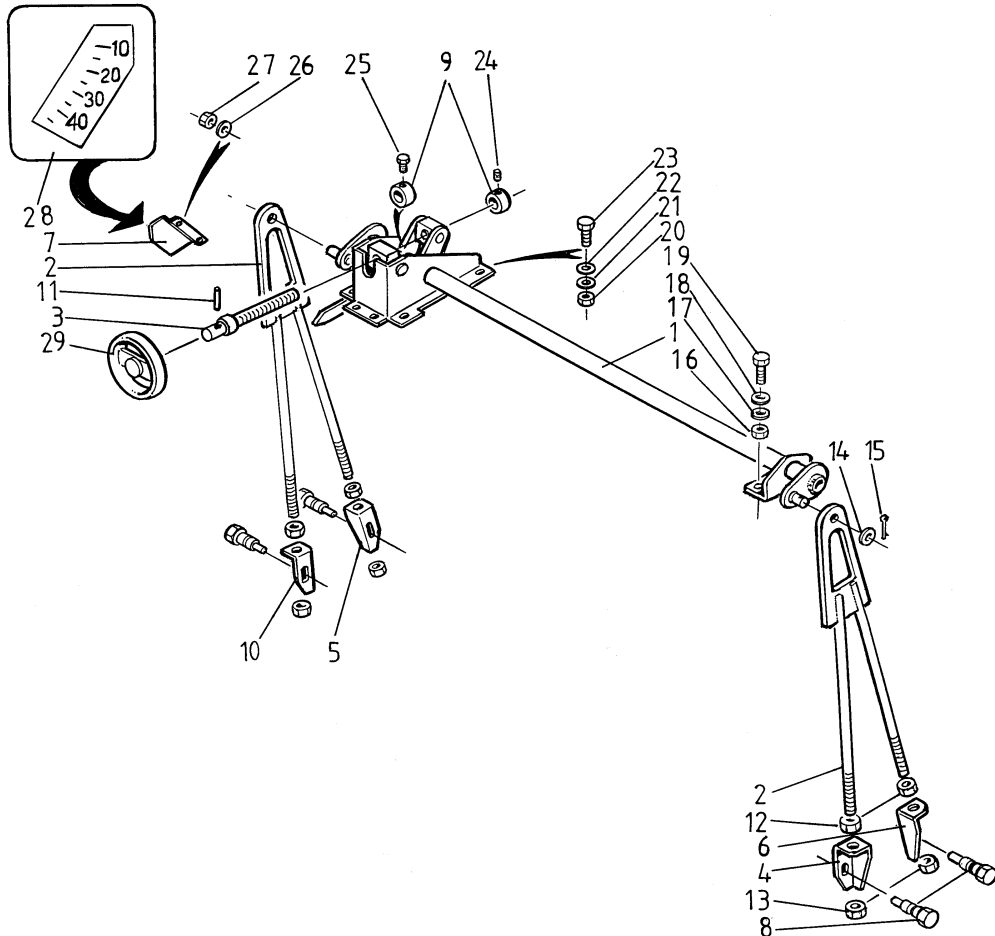

Etuvarstasillan säätölaite
Förslagskons regl. anordn.

Pre-concave setting device
Уст-во регулировки передней деки

12BC

1	R693919	1	Säätöakseli	Justeraxel	Adj. shaft	Регулир. вал
2	R693925	2	Kannatinvartaat	Stöd	Support	Опора
3	R694199	1	Säätöruuvi	Justerskruv	Adj. screw	Регулир. винт
4	R693926	1	Kannatin,et.vas	Hällare, fra.vä	Holder, fro. left	Обойма, передняя левая
5	R693584	1	Kannatin,ta.oik	Hällare, bak.hö	Holder, rear. right	Обойма, задняя правая
6	R693583	1	Kannatin,tak.vas	Hällare, bak.va	Holder, rear. left	Обойма, задняя левая
7	R693960	1	Pidin	Hällare	Holder	Обойма
8	R693563	4	Ruuvi	Skruv	Screw	Винт
9	R685344	2	Holkki	Bussning	Bush	Втулка
10	R693927	1	Kannatin,et.oik	Hällare, fram.hö	Holder, fro. right	Обойма, передняя правая
11	7814149	1	Jousisokka	Fjädersprint	Spring pin	Палец мотовила
12	6507034	4	Mutteri	Mutter	Nut	Гайка
13	6594438	4	Mutteri	Mutter	Nut	Гайка
14	7400036	2	Aluslaatta	Bricka	Washer	Шайба
15	7812160	2	Saksisokka	Saxpinne	Split pin	Шплинт
16	6506434	4	Mutteri	Mutter	Nut	Гайка
17	7414471	4	Jousilaatta	Fjäderbricka	Spring washer	Шайба Гровера
18	7400033	4	Aluslaatta	Bricka	Washer	Шайба
19	6226367	4	Ruuvi	Skruv	Screw	Винт
20	6506234	8	Mutteri	Mutter	Nut	Гайка
21	7414469	8	Jousilaatta	Fjäderbricka	Spring washer	Шайба Гровера
22	7400032	8	Aluslaatta	Bricka	Washer	Шайба
23	6221467	8	Ruuvi	Skruv	Screw	Винт
24	7356047	1	Ruuvi	Skruv	Screw	Винт
25	6220867	1	Ruuvi	Skruv	Screw	Винт
26	7400030	2	Aluslaatta	Bricka	Washer	Шайба
27	6506034	2	Mutteri	Mutter	Nut	Гайка
28	0813732	1	Tarra	Dekal	Transfer	Указатель
29	0492445	1	Säätöpyörä	Regl.ratt	Adj.wheel	Регулир. колесо