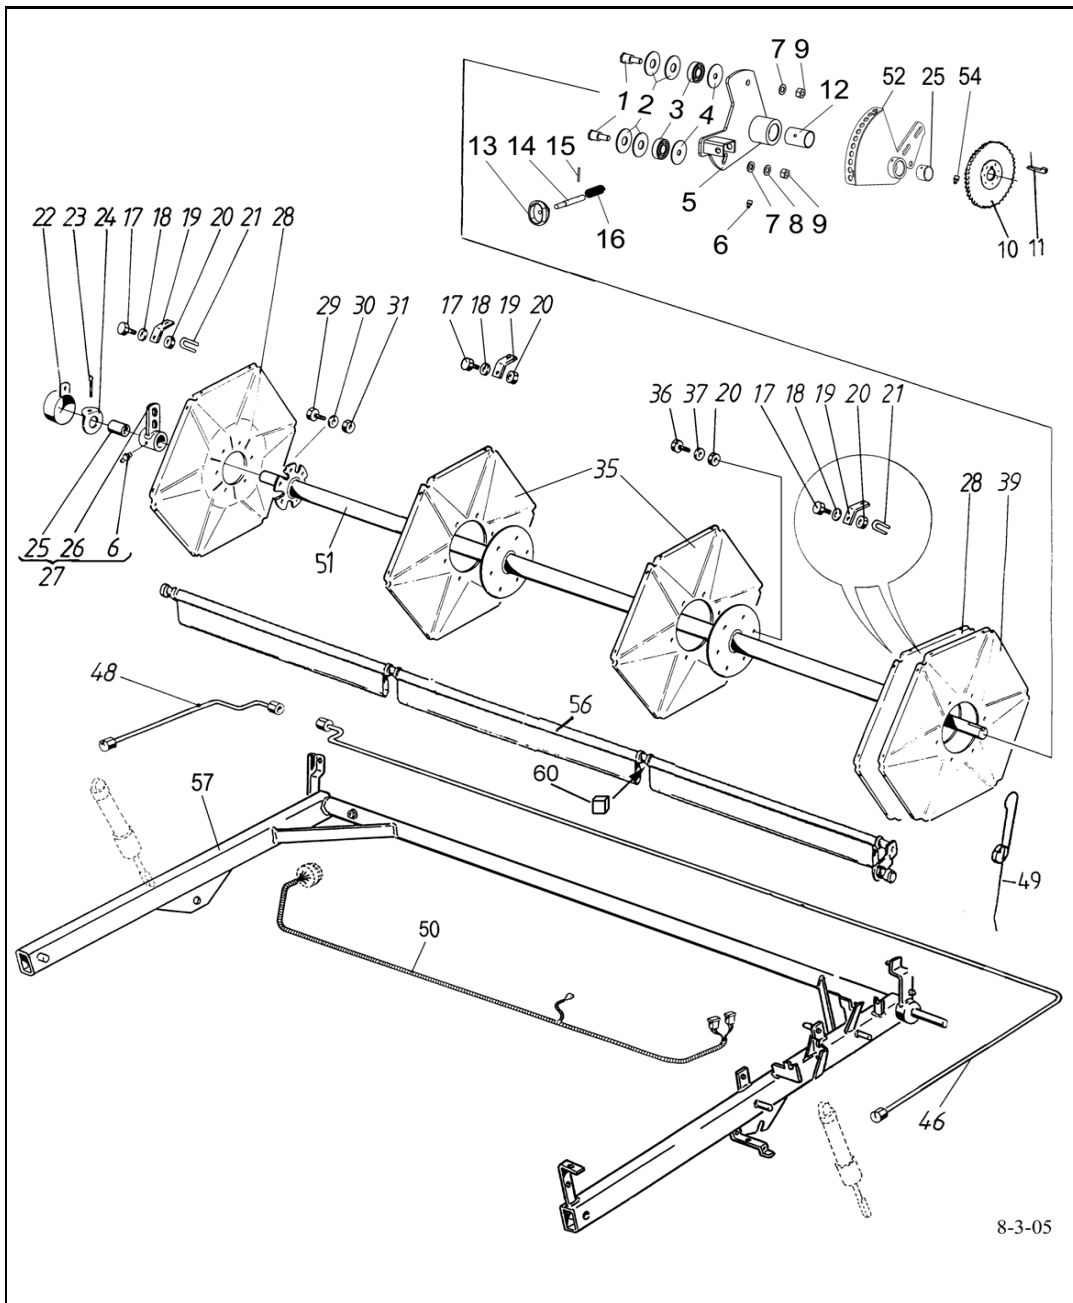

Laannostokela, TP, 4,8m
Haspel, TP, 4,8m

Reel, TP, 4,8m
Мотовило, пальцы из металла, 4,8 м

11MG

1	R596050	2	Akseli	Axel	Shaft	Вал	
2	R683448	4	Levy	Plåt	Plate	Пластина	
3	0502364	2	Laakeri	Lager	Bearing	Подшипник	
4	R698606	2	Levy	Bricka	Plate	Пластина	
5	R698602	1	Epäkesko	Excenter	Eccentric	Эксцентрик	
6	0252420	1	Nippa	Smörjnippel	Nipple	Масленка	
7	7400034	2	Aluslaatta	Bricka	Washer	Шайба	
8	7414473	1	Jousilaatta	Fjäderbricka	Spring washer	Шайба Гровера	
9	6506634	2	Mutteri	Mutter	Nut	Гайка	
10	R588269	1	Keljuypöytä	Kedjehjul	Sprocket	Звездочка	
11	7712110	1	Hökkäkiila	Hakkil	Gip key	Клинообразная шпонка	
12	0553074	1	Holkki	Bussning	Bush	Втулка	
13	0879942	1	Nuppi	Knopp	Knob	Рукоять	
14	R698607	1	Tappi	Tapp	Pin	Переходник	
15	7414099	1	Jousisokka	Fjädersprint	Spring pin	Палец мотовила	
16	0415255	1	Jousi	Fjäder	Spring	Пружина	
17	6211067	42	Ruuvi	Skruv	Screw	Винт	
18	7400030	36	Aluslaatta	Bricka	Washer	Шайба	
19	R672223	18	Levy	Plåt	Plate	Пластина	
20	6593838	48	Lukkomutteri	Låsmutter	Lock nut	Гайка контровая	
21	R672224	18	Sälpä	Hällare	Clamp	Скоба	
22	R637312	1	Suoja	Skydd	Guard	Защита	
23	7812258	1	Saksisokka	Saxpinne	Split pin	Шплинт	
24	R588812	1	Aluslaatta	Bricka	Washer	Шайба	
25	0553054	2	Holkki	Bussning	Bush	Втулка	
26	R695330	1	Laakeri	Lager	Bearing	Подшипник	
27	R588287	1	Laakeri	Lager	Bearing	Подшипник	
28	R683121	2	Päätylevy	Andplåt	End.plate	Концевой щит	
29	6220867	6	Ruuvi	Skruv	Screw	Винт	
30	7400032	6	Aluslaatta	Bricka	Washer	Шайба	
31	6594038	6	Lukkomutteri	Låsmutter	Lock nut	Гайка контровая	
35	R678094	2	Levy	Plåt	Plate	Пластина	
36	6210667	12	Ruuvi	Skruv	Screw	Винт	
37	7414055	12	Aluslaatta	Bricka	Washer	Шайба	
39	R678095	1	Päätylevy	Andplåt	End.plate	Концевой щит	
46	R694489	1	Putki,vas	Rör,va	Pipe,left	Трубка, левая	
48	R692561	1	Putki,oik	Rör,hö	Pipe,right	Трубка, правая	
49	0415206	0	Piikki	Pik	Spring line	Палец граблины	
50	R702993	A	Johdin kp.	Kabel kompl.	Cable kitt	Жгут	
50	R702989	B	Johdin kp.	Kabel kompl.	Cable kitt	Жгут	
51	R700091	1	Akseli	Axel	Shaft	Вал	
52	R700101	1	Kannatin	Hällare	Holder	Обойма	
54	0252405	1	Voitelunippa	Smörjnippel	Nipple	Масленка	
56	R694612	6	Akseli	Axel	Shaft	Вал	
56	R700523	6	Akseli	Axel	Axel	Ось	
57	R694469	A	Aisat	Armar	Bars	Планки	
57	R695650	B	Aisat	Armar	Bars	Планки	
57	R703065	1	Aisat	Armar	Bars	Планки	
60	9686728	72	Tiliviste	Tätning	Packing	Уплотнитель	
A			Sähkösäätö	El-regl.	Electric control	Elektrichr verst.	Electr. régl.
B			Mek. säätö	Mek-regl.	Mechanic control	Mechanischer verst.	Meq. régl.
			Päivitys 7-4-05		Updated 7-4-05		
			SR 2035 - SR 2085		0814074 4/09