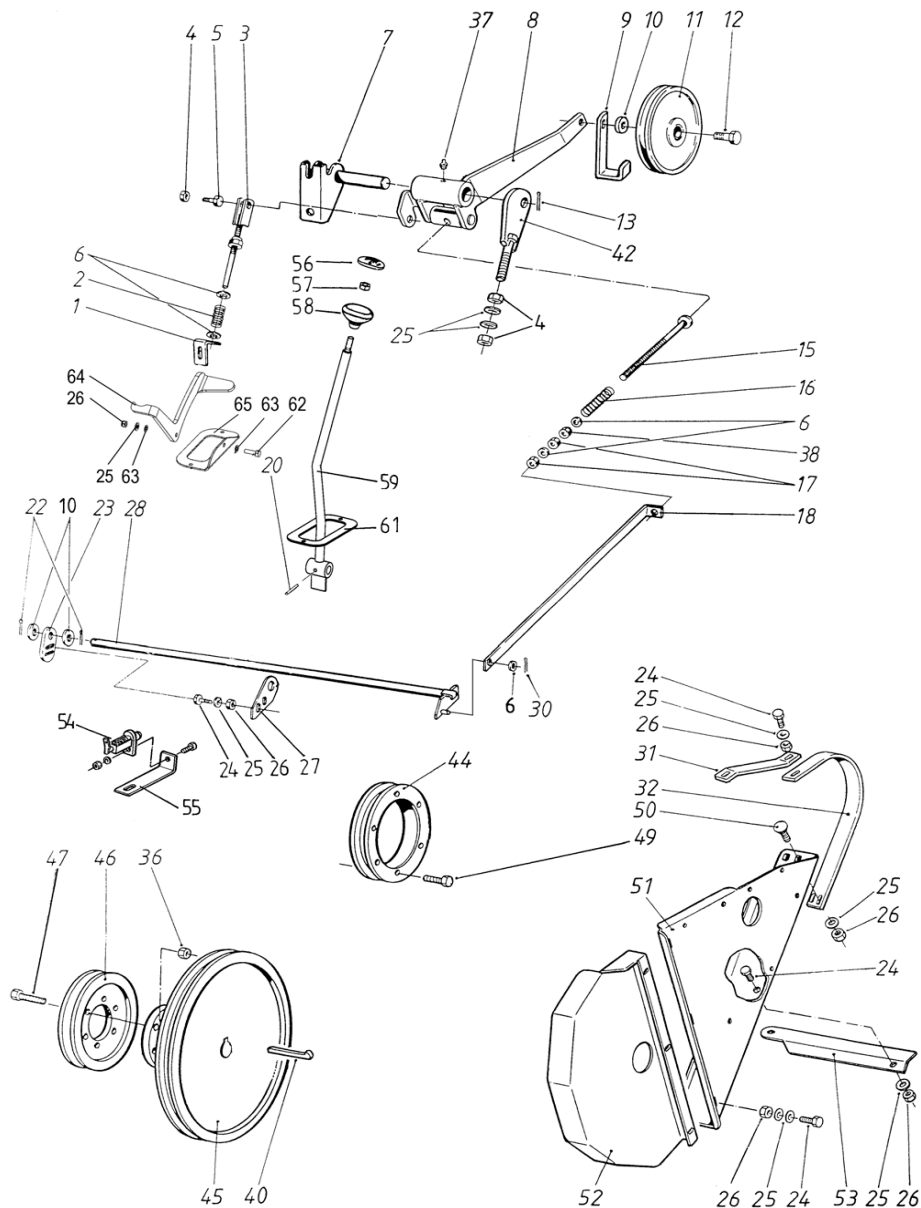

Päivitys 10-11-04

Updated 10-11-04

SR 2035 - SR 2085

0814074

4/09

Pöydän kytkin HD
Skärbordskoppling HD

Cutting table clutch HD
Привод жатки HD

11RC