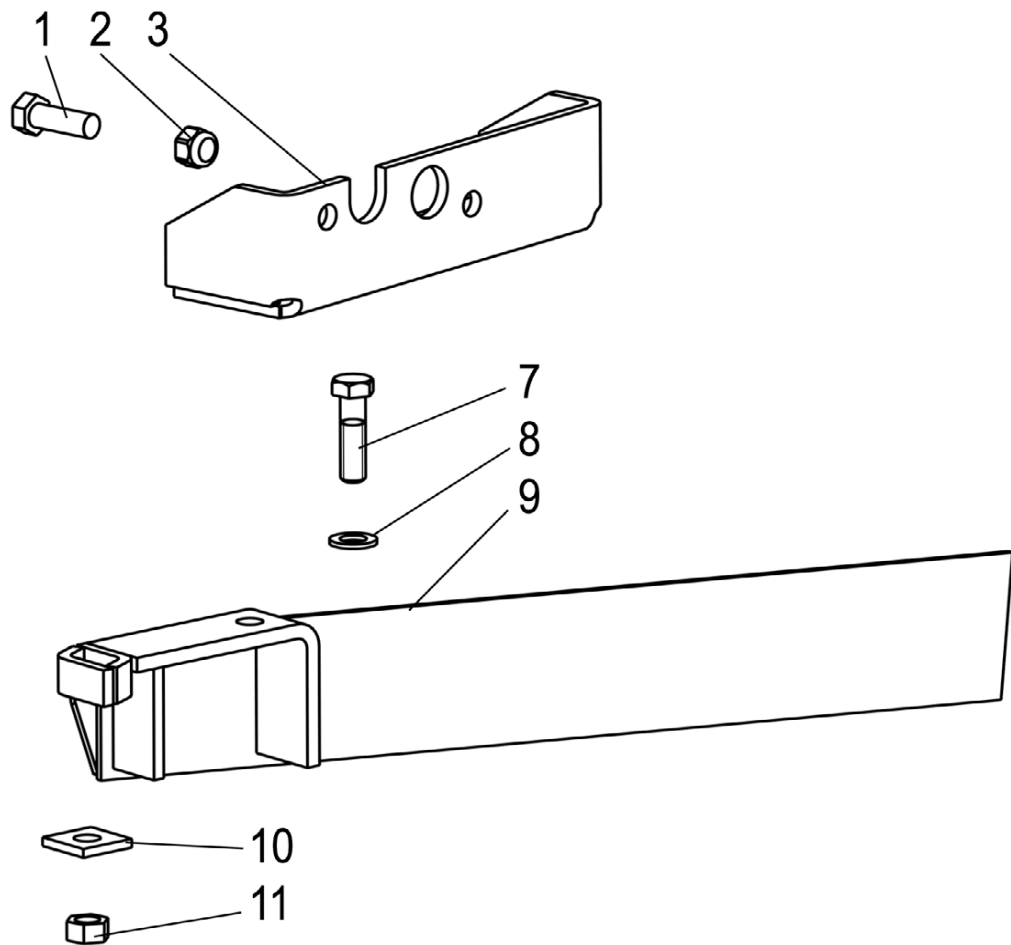

Kuraveitset, DANA
Däckavskrapare, DANA

Mud blade, DANA
Защита от грязи, бортовой редуктор DANA

17AN

1	6241360	6	Ruuvi	Skruv	Screw	Винт
2	6594438	4	Mutteri	Mutter	Nut	Гайка
3	R692315	1	Kiinnitin,oik	Hållare,hö	Holder,right	Обойма, правая
3	R692314	1	Kiinnitin,vas	Hållare,vä	Holder,left	Обойма, левая
7	6242177	2	Ruuvi	Skruv	Screw	Винт
8	7400036	4	Aluslaatta	Bricka	Washer	Шайба
9	R683359	1	Kuraveitsi,vasen	Kniv,vänster	Knife,LH	Нож, левый
9	R683360	1	Kuraveitsi,oikea	Kniv,vänster	Knife,RH	Нож, правый
10	R695374	2	Aluslaatta	Bricka	Washer	Шайба
11	6594438	4	Mutteri	Mutter	Nut	Гайка