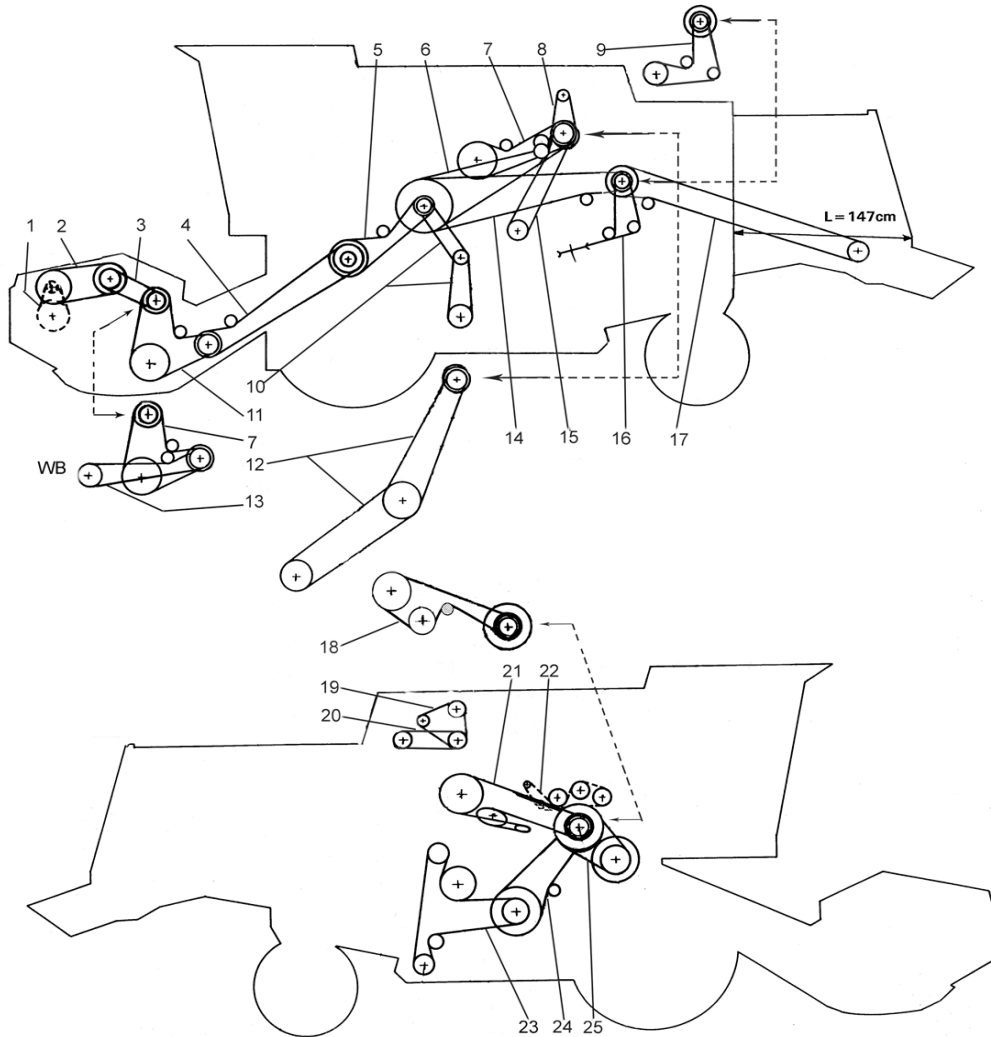

1	0657101	1	Ketju	Kedja	Chain	Цепь
2	0614225	1	Kiilahiina	Kilrem	V-belt	V-Ремень
3	0615109	1	Kiilahiina	Kilrem	V-belt	V-Ремень
4	0615184	1	Kiilahiina	Kilrem	V-belt	V-Ремень
5	0615124	1	Hihna	Rem	Belt	Ремень
6	0619090	1	Moniurahiina	Multi-V-rem	Power band	Ремень
7	0615135	1	Kiilahiina	Kilrem	V-belt	V-Ремень
8	0613122	1	Hihna	Rem	Belt	Ремень
9	0614242	1	Kiilahiina	Kilrem	V-belt	V-Ремень
10	0614215	2	Kiilahiina	Kilrem	V-belt	V-Ремень
11	0615128	1	Kiilahiina	Kilrem	V-belt	V-Ремень
12	0619168	2	Hihna	Rem	Belt	Ремень
13	0615168	1	Hihna	Rem	Belt	Ремень
14	0615147	1	Kiilahiina	Kilrem	V-belt	V-Ремень
15	0619080	1	Moniurahiina	Multi-V-rem	Power band	Ремень
16	0614148	1	Kiilahiina	Kilrem	V-belt	V-Ремень
17	0615155	1	Hihna	Rem	Belt	Ремень
18	0615139	1	Hihna	Rem	Belt	Ремень
19	A		Moot. varuste	Motorns utrust.	Engine part	
20	0613126	1	Kiilahiina	Kilrem	V-belt	V-Ремень
21	0615189	1	Hihna	Rem	Belt	Ремень
22	0657129	1	Ketju	Kedja	Chain	Цепь
23	0619062	1	Kiilahiina	Kilrem	V-belt	V-Ремень
24	0614150	1	Kiilahiina	Kilrem	V-belt	V-Ремень
25	0619192	1	Muutinhihna	Variatorrem	Variator-belt	Ремень-вариатор