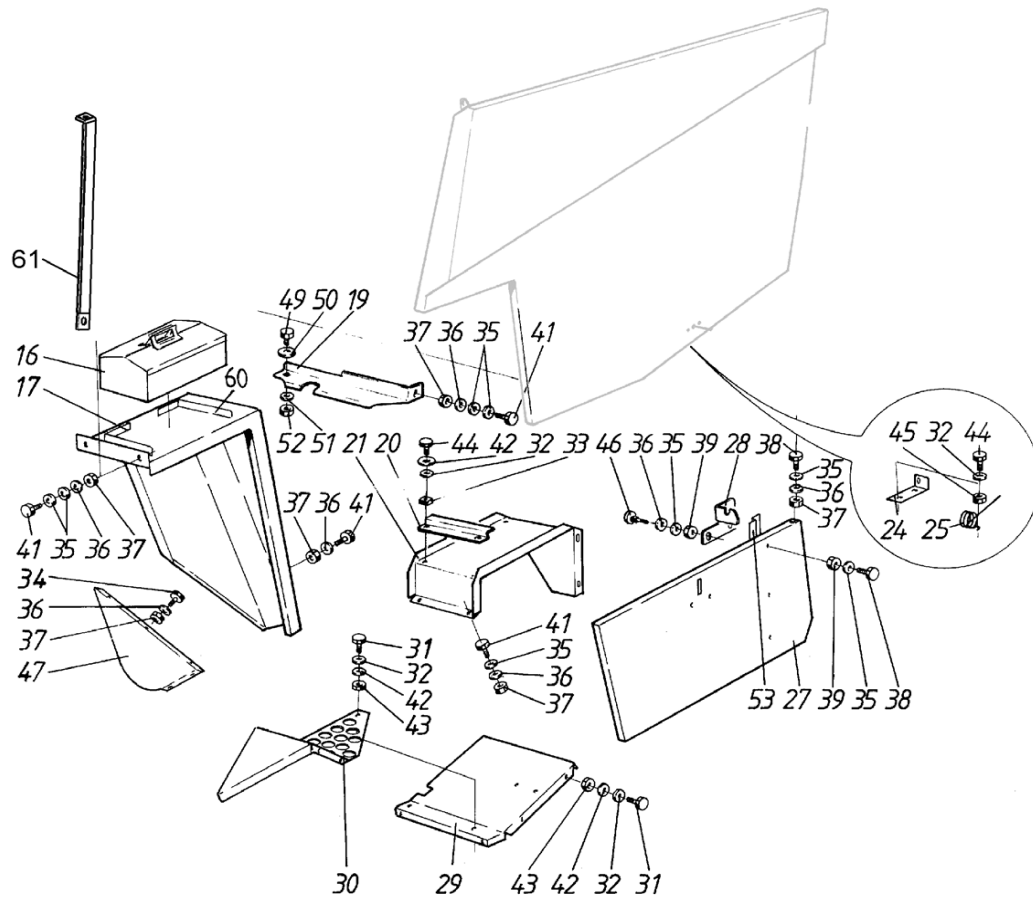

Vas.alasivusuoja XL/XLS
Nedre skydd vänster XL/XLS

Lower guards LH XL/XLS
Левый нижний боковой щит XL/XLS

19BC

16	R683316	1	Työkalaatikko	Verktöylåda	Tool box	Набор инструментов
17	R685923	1	Lokasuoja,vas	Stänkskärm,vå	Mud guard,left	Грязевая защита,левая
19	R685929	1	Tuki	Stöd	Support	Опора
20	R621499	1	Kiinnitin	Fäste	Fastening	Фиксатор
21	R685945	1	Akkuteline	Ackum ställ.	Battery rack	Площадка батареи
24	R686254	1	Tuki	Stöd	Support	Опора
25	R683424	1	Piikki	Pigg	Barb	Шип
27	R685937	1	Alasuoja	Skydd	Guard	Защита
28	R686253	1	Tuki	Stöd	Support	Опора
29	R685933	1	Takapohja	Botten	Bottom	Днище
30	R685931	1	Jäykiste	Stagning	Stiffening	Жесткость
31	6211067	15	Ruuvi	Skruv	Screw	Винт
32	7400030	20	Aluslaatta	Bricka	Washer	Шайба
33	6561112	7	Korimutteri	Mutter	Nut	Гайка
34	6220867	9	Ruuvi	Skruv	Screw	Винт
35	7400032	24	Aluslaatta	Bricka	Washer	Шайба
36	7414469	20	Jousilaatta	Fjäderbricka	Spring washer	Шайба Гровера
37	6506234	20	Mutteri	Mutter	Nut	Гайка
38	6221267	10	Ruuvi	Skruv	Screw	Винт
39	6594038	8	Lukkommutteri	Låsmutter	Lock nut	Гайка контровая
41	6221467	12	Ruuvi	Skruv	Screw	Винт
42	7414465	20	Jousilaatta	Fjäderbricka	Spring washer	Шайба Гровера
43	6506034	6	Mutteri	Mutter	Nut	Гайка
44	6211467	4	Ruuvi	Skruv	Screw	Винт
45	6593838	4	Lukkommutteri	Låsmutter	Lock nut	Гайка контровая
46	6758344	2	Lukkoruuvi	Låsskruv	Lock screw	Винт стопорный
47	R686808	1	Suoja	Skydd	Guard	Защита
49	6226367	1	Ruuvi	Skruv	Screw	Винт
50	7400033	1	Aluslaatta	Bricka	Washer	Шайба
51	7414471	1	Jousilaatta	Fjäderbricka	Spring washer	Шайба Гровера
52	6506434	1	Mutteri	Mutter	Nut	Гайка
53	R685939	1	Jäykiste	Förstyvning	Stiffening	Жесткость
60	R688231	1	Pidin	Hållare	Holder	Обойма
61	R691248	1	Tuki	Stöd	Support	Опора