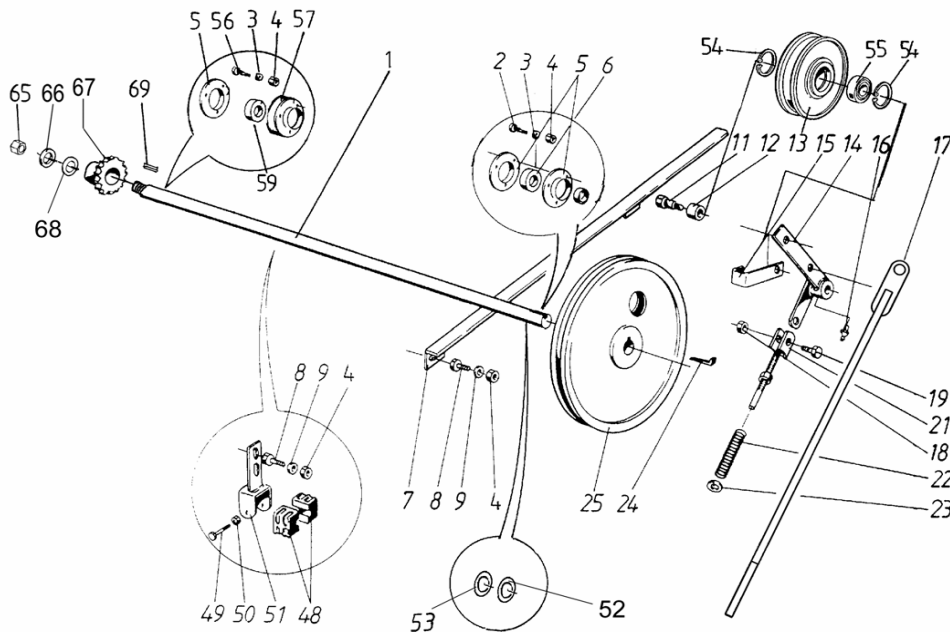

Vilj.säil.tyhj kytk. 1-riv ketju
Tömn.kopl. för spannmålstank 1-kedja

Unloading clutch, 1-line chain
Включение разгрузки бункера, 1-рядная цеп

13EC

1	R702738	1	Akseli	Axel	Shaft	Вал
2	6758344	12	Lukkoruvi	Låsskruv	Lock screw	Винт стопорный
3	7400032	6	Aluslaatta	Bricka	Washer	Шайба
4	6594038	7	Lukkomutteri	Låsmutter	Lock nut	Гайка контрольная
5	0569321	3	Laippa	Fläns	Flange	Фланец
6	0511054	1	Laakeri	Lager	Bearing	Подшипник
7	R685469	1	Kannatin	Hällare	Holder	Обойма
8	6221267	2	Ruuvi	Skruv	Screw	Винт
9	7414057	2	Aluslaatta	Bricka	Washer	Шайба
11	R596052	1	Akseli	Axel	Shaft	Вал
12	R066732	1	Hölkki	Bussning	Bush	Втулка
13	0660016	1	Kiristyspyörä	Spännrulle	Wheel	Колесо
14	R685313	1	Vipu	Spak	Lever	Рычаг
15	R694587	1	Ohjain	Styrning	Guide	Направляющая часть
16	0252420	1	Nippa	Smörjnippel	Nipple	Масленка
17	R685414	1	Velotanko	Sång	Bar	Греблина
17	R702398	1	Velotanko	Sång	Rod	Стержень
18	6594238	2	Lukkomutteri	Låsmutter	Lock nut	Гайка контрольная
19	6231767	2	Ruuvi	Skruv	Screw	Винт
21	R652179	1	Tanko	Sång	Rod	Ограничитель
22	0415308	1	Jousi	Fjäder	Spring	Пружина
23	7400034	1	Aluslaatta	Bricka	Washer	Шайба
24	7712050	1	Hokkakilla	Hakkil	Gib key	Клинообразная шпонка
25	R652284	1	Hihnapyörä	Remskiva	Pulley	Шкив
48	0552091	2	Laakeri	Lager	Bearing	Подшипник
49	6754744	1	Ruuvi	Skruv	Screw	Винт
50	6593738	1	Mutteri	Mutter	Nut	Гайка
51	R685590	1	Laakerikotelo	Lagerhus	Bearing box	Корпус подшипника
52	R583017	1	Aluslaatta	Bricka	Washer	Шайба
53	R695302	1	Aluslaatta	Bricka	Washer	Шайба
54	7815238	2	Varmistinrennas	Låsring	Circlip	Пружинный кольцевой замок
55	0502364	1	Laakeri	Lager	Bearing	Подшипник
56	6758944	3	Ruuvi	Skruv	Screw	Винт
57	R695735	1	Laippa	Fläns	Flange	Фланец
59	0511360	1	Kuulalaakeri	Lager	Bearing	Подшипник
65	6507034	1	Mutteri	Mutter	Nut	Гайка
66	7400036	1	Aluslaatta	Bricka	Washer	Шайба
67	R702739	1	Ketjupyörä	Kedjehjul	Sprocket	Звездочка
68	7414477	1	Jousilaatta	Fjäderbricka	Spring washer	Шайба Гровера
69	7717156	1	Killa	Kil	Key	Шпонка

Päivitetty 23-3-05

Updated 23-3-05

SR 2035 - SR 2085

0814074

4/09