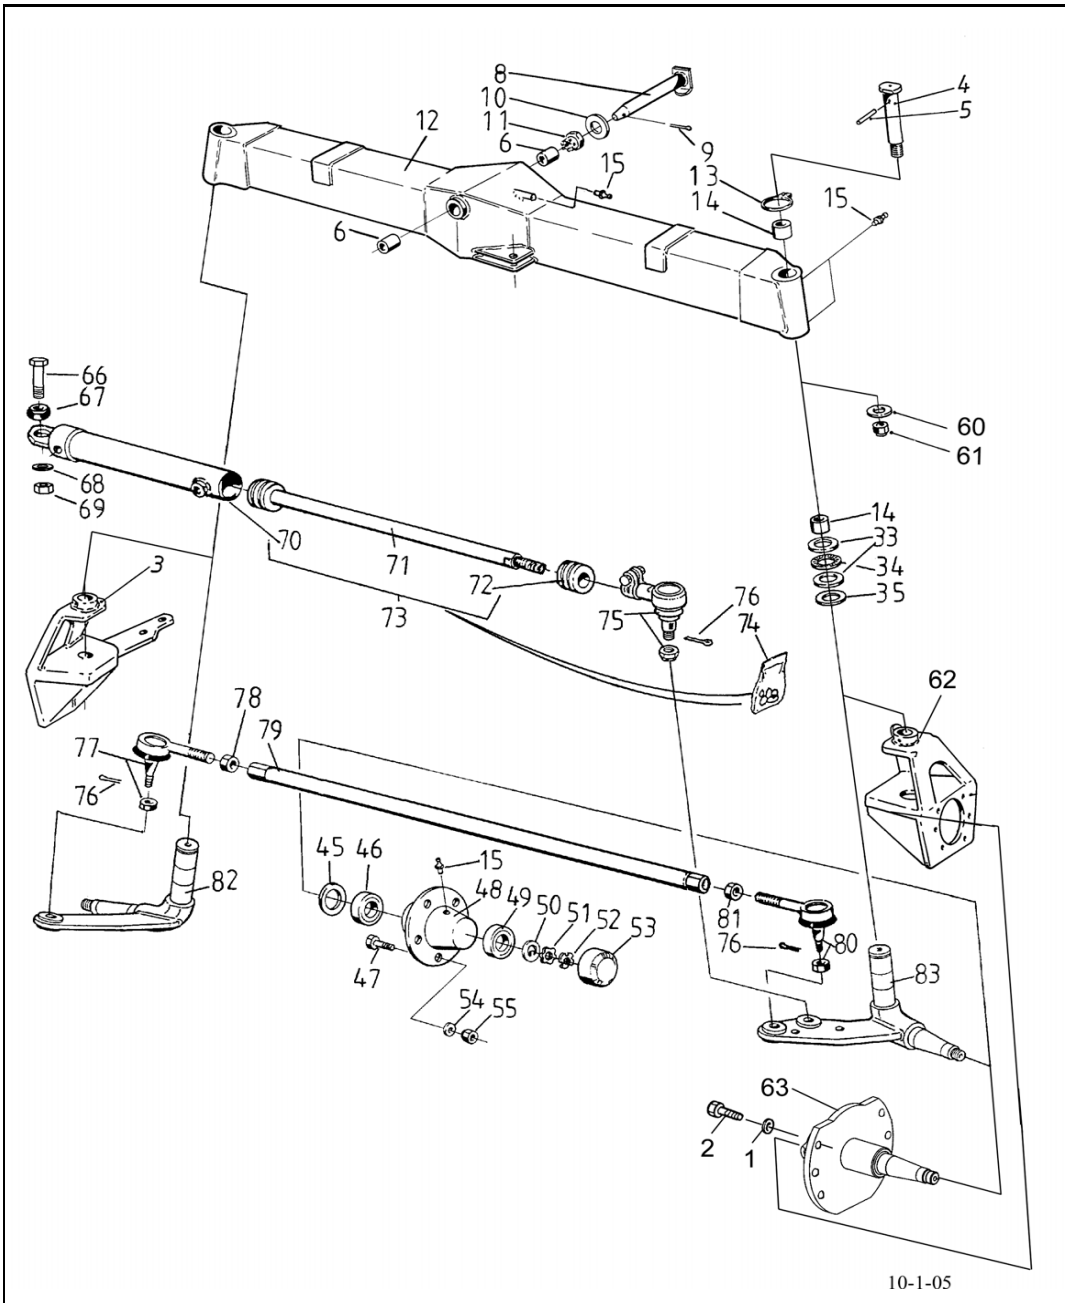

10-1-05

1	7414475	A	12	Jousilaatta	Fjäderbricka	Spring washer	Шайба Гровера		
2	7004543	A	12	Ruuv	Skruv	Screw	Винт		
3	R696003	A	1	Moot.teline v.	Motorstativ v.	Rack, left	Опора, левая		
4	R692364	A	2	Akseli	Axel	Shaft	Вал		
5	7814235	A	2	Jousisokka	Fjädersprint	Spring pin	Палец мотовила		
6	0553070		2	Hölkki	Bussning	Bush	Втулка		
8	R680971		1	Tappi	Tapp	Pin	Переходник		
9	7812258		1	Saksisokka	Saxpinne	Split pin	Шплинт		
10	7400044		1	Aluslaatta	Bricka	Washer	Шайба		
11	6537835		1	Mutteri	Mutter	Nut	Гайка		
12	R696195		1	Taka-akseli	Bakaxel	Rear axle	Задняя ось		
13	7815038		2	Varmistinrengas	Låsring	Circlip	Пружинный кольцевой замок		
14	9581450		6	Laakeri	Lager	Bearing	Подшипник		
15	0252420		7	Nippa	Smörjnippel	Nipple	Масленка		
33	0554122		4	Painelevy	Tryckskiva	Plate	Пластина		
34	0554119		2	Neulalaakeri	Nällager	Bearing	Подшипник		
35	R628324		2	Aluslaatta	Bricka	Washer	Шайба		
45	R695040		2	Suojalevy	Skydd	Guard	Защита		
46	0480567		2	Laakeri	Lager	Bearing	Подшипник		
47	6246760		10	Ruuv	Skruv	Screw	Винт		
48	R695038		2	Näpa	Nav	Hub	Ступица		
49	0480566		2	Laakeri	Lager	Bearing	Подшипник		
50	0562027		2	Aluslaatta	Bricka	Washer	Шайба		
51	0562006		2	Varmistuslaatta	Låsbricka	Security clip	Корончатая шайба		
52	0563006		2	Vetomutteri	Dragmutter	Nut	Гайка		
53	R638582		2	Polysuoja	Skydd	Cover	Покровышка		
54	7400036		10	Aluslaatta	Bricka	Washer	Шайба		
55	6594438		10	Mutteri	Mutter	Nut	Гайка		
60	R592186	A	2	Aluslaatta	Bricka	Washer	Шайба		
61	6594538	A	2	Mutteri	Mutter	Nut	Гайка		
62	R696004	A	1	Moot.teline o.	Motorstativ ho.	Rack, right	Опора, правая		
63	R701192	A	2	Laippa	Fläns	Flange	Фланец		
66	6252577		1	Ruuv	Skruv	Screw	Винт		
67	0493977		1	Laakeri	Lager	Bearing	Подшипник		
68	7400038		1	Aluslaatta	Bricka	Washer	Шайба		
69	6594538		1	Mutteri	Mutter	Nut	Гайка		
70	0493993		1	Sylint.putki	Cyl.rör	Cylinder tube	Трубка цилиндра		
71	0493995		1	Mäntä	Kolv	Piston	Поршень		
72	0493996		1	Pääty	Gavel	Gable	Фронтон		
73	0493976		1	Sylinteri	Cylinder	Cylinder	Цилиндр		
74	0493978		1	Tiivistesarja	Packningssats	Joints gaskets	Уплотнительные прокладки		
75	0497746		1	Nivel	Kulled	Joint	Муфта соединительная		
76	7812168		3	Saksisokka	Saxpinne	Split pin	Шплинт		
77	0497747		1	Nivel	Drivled	Joint	Муфта соединительная		
78	6522130		1	Mutteri	Mutter	Nut	Гайка		
79	R696013		1	Raidetanko	Parallellstäg	Rod	Стержень		
80	0497748		1	Nivel	Kulled	Joint	Муфта соединительная		
81	6522131		1	Mutteri, vas. k.	Mutter, v.h.	Nut, l.h.	Гайка, левая		
82	R696156		1	Olka-akseli oik.	Axelskänkel hö.	Stub axle right	Ось заглушки, правая		
83	R696155		1	Olka-akseli vas.	Axelskänkel vä.	Stub axle left	Ось заглушки левая		
A				550 renkaalla	550 däck	550 tyre	550 Reifen	550 pneu	
						Paivitetty 11-10-05		Updated 11-10-05	
						SR 2035 - SR 2085		0814074 4/09