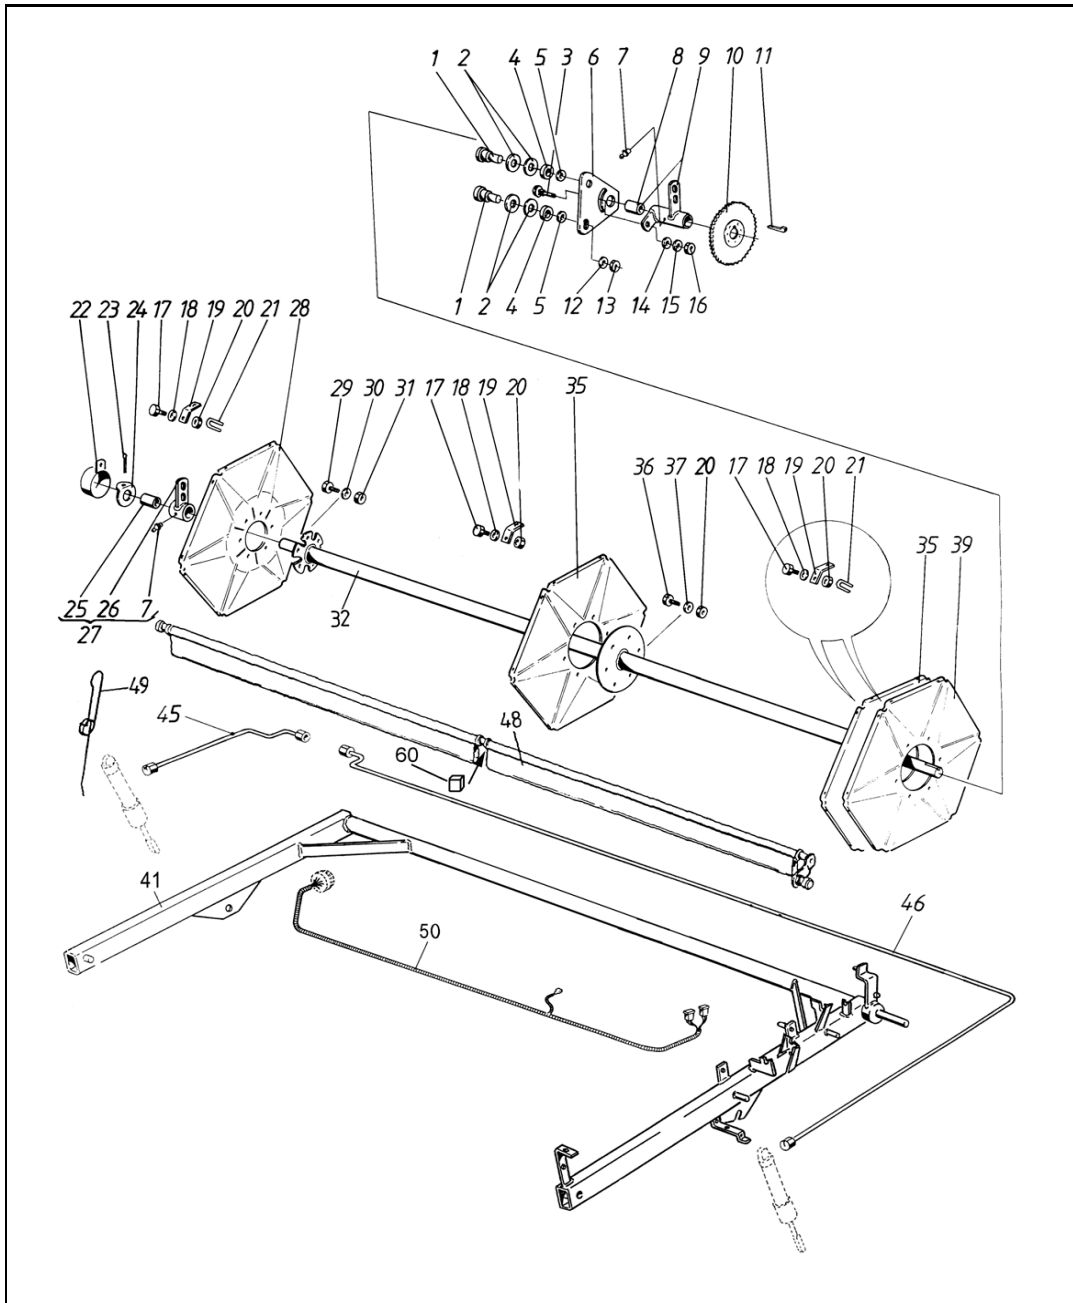

Päivitetty 10-5-05

Updated 10-5-05

SR 2035 - SR 2085

0814074

4/09

1	8031930	→ 555421	2	Moottori	Motor	Engine	Двигатель
2	7414465		6	Jousilaatta	Fjäderbricka	Spring washer	Шайба Гровера
3	6211067		6	Ruuvi	Skruv	Screw	Винт
4	R669278		2	Väntiö	Vridmutter	Capstan	Резьбовая плашка
5	7414469		8	Jousilaatta	Fjäderbricka	Spring washer	Шайба Гровера
6	6506234		2	Mutteri	Mutter	Nut	Гайка
7	7812160		2	Saksisokka	Saxpinne	Split pin	Шплинт
8	R671543	→ 555421	2	Holkki	Bussning	Bush	Втулка
15	R688810		1	Hihnapyörä	Remskiva	Pulley	Шкив
17	0502364		2	Laakeri	Lager	Bearing	Подшипник
18	0552094		2	Holkki	Bussning	Bush	Втулка
19	7815017		1	Varmistinrengas	Låsring	Circlip	Пружинный кольцевой замок
20	R671508	→ 555421	1	Säätöruuvi	Justerskruv	Adj. screw	Регулир. винт
21	6507034		1	Mutteri	Mutter	Nut	Гайка
22	7400036		1	Aluslaatta	Bricka	Washer	Шайба
23	6224687		1	Ruuvi	Skruv	Screw	Винт
24	R676577		1	Varsi	Arm	Arm	Ручка
25	7812160		3	Saksisokka	Saxpinne	Split pin	Шплинт
26	7400038		1	Aluslaatta	Bricka	Washer	Шайба
27	R671507		4	Mutteri	Mutter	Nut	Гайка
28	R688893		1	Akseli	Axel	Shaft	Вал
29	R671506		1	Tappi	Tapp	Pin	Переходник
30	7400038		1	Aluslaatta	Bricka	Washer	Шайба
31	6506234		6	Mutteri	Mutter	Nut	Гайка
33	R634936		2	Muutinpyörä	Variatorhjul	Pulley, var.	Шкив вариатора
34	R688894		1	Muutinpyörä	Variatorhjul	Pulley, var.	Шкив вариатора
35	R643237		3	Tappi	Tapp	Pin	Переходник
36	7815725		1	Varm.rengas	Låsring	Circlip	Пружинный кольцевой замок
37	7815022		1	Varm.rengas	Låsring	Circlip	Пружинный кольцевой замок
38	0252420		1	Nippa	Smörjnippel	Nipple	Масленка
39	7814201		1	Jousisokka	Fjädersprint	Spring pin	Палец мотвила
40	R615375		1	Akseli	Axel	Shaft	Вал
41	R615764		1	Suojakytkin	Skyddskoppling	Safety clutch	Предохранительная муфта
42	0553051		1	Laakeriholkki	Bussning	Bush	Втулка
43	0252405		1	Voitelunippa	Smörjnippel	Nipple	Масленка
44	R615434		1	Kitkalevy	Friktonsskiva	Plate	Пластина
45	R613032		1	Hihnapyörä	Remskiva	Pulley	Шкив
46	0567028		1.6	Teräskuula	Stålkula	Bearing ball	Шар подшипника
47	R615376		1	Laakerirengas	Ring	Ring	Кольцо
48	0410175		4	Lautasjousi	Tallriksfjäder	Disk spring	Пружина диска
49	R615374		1	Aluslaatta	Bricka	Washer	Шайба
50	0563006		2	Vetomutteri	Dragmutter	Nut	Гайка
51	R615373		1	Rengas	Ring	Ring	Кольцо
52	7814145		1	Jousisokka	Fjädersprint	Spring pin	Палец мотвила
53	R066732		1	Holkki	Bussning	Bush	Втулка
67	R596056		1	Mutteri	Mutter	Nut	Гайка