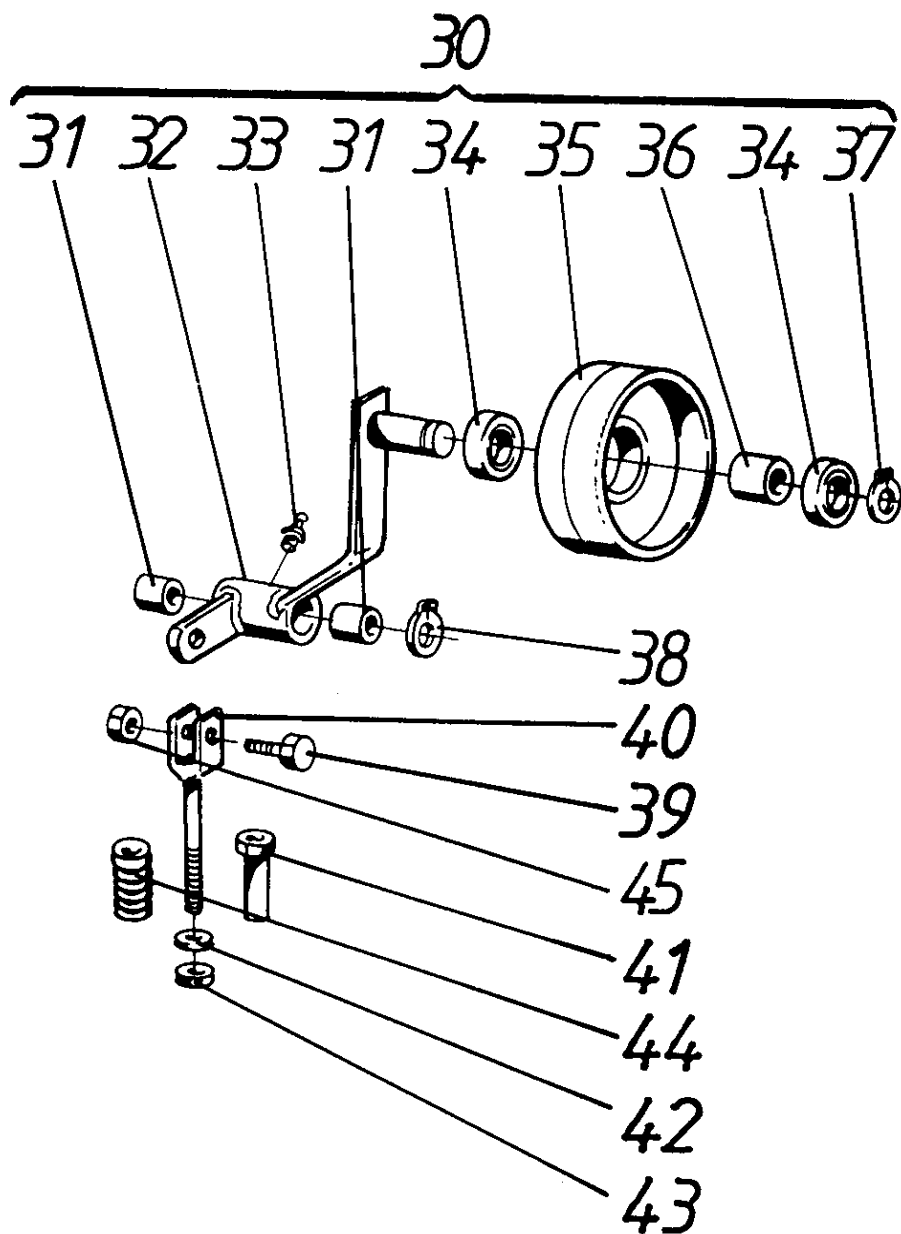

A

Vain 45 cc moottori Bara för 45 cc motor Only for 45 cc motor Nur 45 cc motor Selma 45 cc moteur

Päivitetty 10-10-08

Updated 10-10-08

SR 2035 - SR 2085

0814074

4/09

1	0499511		2	Letku	Slang	Hose	Шланг	
2	0499487		2	Putki	Rör	Pipe	Трубка	
3	6212877		4	Ruuvi	Skruv	Screw	Винт	
4	7414465		4	Jousilaatta	Fjäderbricka	Spring washer	Шайба Гровера	
5	6506234		4	Mutteri	Mutter	Nut	Гайка	
6	0499508		2	Kiinnitin	Klämma	Clamp	Скоба	
7	0499526		2	T-liitin	T-förbindning	T-fitting	T-Штуцер	
8	0492312		1	Vastaventtiili	Backventil	Check valve	Обратный клапан	
9	0620578		1	Paineletku	Tryckslang	Pressure hose	Напорный шланг	
10	0499373		2	Nippa	Nippel	Nipple	Масленка	
11	0499512		1	Imuletku	Sugslang	Suction hose	Всасывающий шланг	
12	0499527		1	Liitin	Förbindning	Fitting	Штуцер	
13	0499531		1	Liitin	Förbindning	Fitting	Штуцер	
14	0499517		1	Vuotoletku	Läckslang	Spill hose	Перепускной шланг	
16	0499516		1	Vuotoletku	Läckslang	Spill hose	Перепускной шланг	
17	0686884		1	Liitin	Förbindning	Fitting	Штуцер	
18	0499535		1	Tiiviste	Tätning	Packing	Уплотнитель	
20	0499348		4	Pidin	Hållare	Holder	Обойма	
21	7002973		8	Ruuvi	Skruv	Screw	Винт	
23	0499573		DANA	1	Paineletku	Tryckslang	Pressure hose	Напорный шланг
24	0499529		2	Liitin	Förbindning	Fitting	Штуцер	
24	0499566	B	2	Liitin	Förbindning	Fitting	Штуцер	
25	6396344		8	Ruuvi	Skruv	Screw	Винт	
25	7002393	A	8	Ruuvi	Skruv	Screw	Винт	
26	0499348	B	4	Pidin	Hållare	Holder	Обойма	
26	0499528		4	Pidin	Klämma	Holder	Обойма	
27	0629347		1	Liitin	Förbindning	Fitting	Штуцер	
27	0450390	E	1	Liitin	Förbindning	Fitting	Штуцер	
28	0499350	A	2	O-rengas	O-ring	O-ring	O-Кольцо	
28	0499536		2	O-rengas	O-ring	O-ring	O-Кольцо	
29	0499350		2	O-rengas	O-ring	O-ring	O-Кольцо	
30	0620584	CIT	1	Paineletku	Tryckslang	Pressure hose	Напорный шланг	
31	0499572	CIT	1	Paineletku	Tryckslang	Pressure hose	Напорный шланг	
46	0499533		1	Liitin	Förbindning	Fitting	Штуцер	
47	0499537		2	Tiiviste	Tätning	Packing	Уплотнитель	
48	0499539		2	Kulmaliitin	Förbindning	Fitting	Штуцер	
49	0499572		DANA	1	Paineletku	Tryckslang	Pressure hose	Напорный шланг
50	0499566		1	Liitin	Förbindning	Fitting	Штуцер	
51	7003125		4	Ruuvi	Skruv	Screw	Винт	
52	0499350		2	O-rengas	O-ring	O-ring	O-Кольцо	
53	R695552		1	Täytepala	Fyllning	Filling	Наполняющий	
54	0620579		1	Letku	Slang	Hose	Шланг	
55	0450284		1	Kulmaliitin	Förbindning	Fitting	Штуцер	
56	0450764		1	Kulmaliitin	Förbindning	Fitting	Штуцер	
58	7002973	C	8	Ruuvi	Skruv	Screw	Винт	
59	6231780	D	8	Ruuvi	Skruv	Screw	Винт	
			Päivitetty 10-10-08		Updated 10-10-08			
A		Vain 45cc moottori	Bara for 45cc motor	Only for 45cc motor	Nur 45cc Motor	Selma 45cc moteur		
B		Vain 45-63cc moott.	Bara 45-63cc motor	Only 45-63cc motor	Nur 45-63cc Motor	Selma 45-63cc moteur		
C		Vain 63cc moottori	Bara 63cc motor	Only 63cc motor	Nur 63cc Motor	Selma 63cc moteur		
D		Vain 80cc moottori	Bara 80cc motor	Only 80cc motor	Nur 80cc Motor	Selma 80cc moteur		
E		Vain 63-80cc moott.	Bara 63-80cc motor	Only 63-80 motor	Nur 63-80cc Motor	Selma 63-80cc moteur		
		SR 2035 - SR 2085		0814074		4/09		