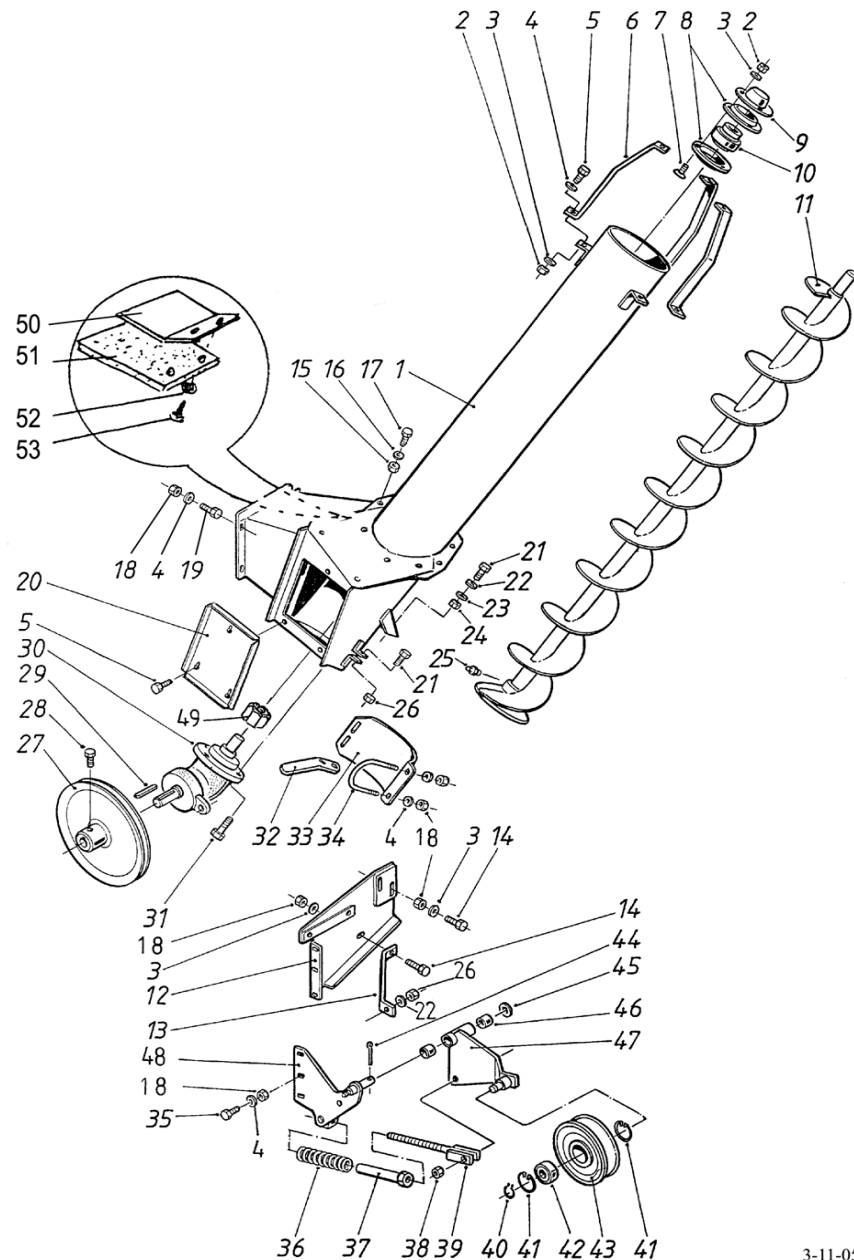

Täyttöruuvi KV 3,7m³ - ... säiliö
Sp. tankens påfylln.skruv, 3,7m³ KV

Grain tank filling auger, KV 3,7m³
Загрузочный шнек НК 3,7 м³ бункер

13CC

3-11-05

1	R694933		1	Vaippa	Mantel	Housing	Кожух	
1	R694420	TS	1	Vaippa	Mantel	Housing	Кожух	
2	6506234		13	Mutteri	Mutter	Nut	Гайка	
3	7414469		5	Jousilaatta	Fjäderbricka	Spring washer	Шайба Гровера	
4	7400032		3	Aluslaatta	Bricka	Washer	Шайба	
5	6220486		3	Ruuvi	Skruv	Screw	Винт	
6	R681207		3	Tuki	Stöd	Support	Опора	
7	6758344		3	Lukkoruuvi	Låsskruv	Lock screw	Винт стопорный	
8	0569321		2	Laippa	Fläns	Flange	Фланец	
9	R634692		1	Suojus	Skydd	Guard	Защита	
10	0511360		1	Kuulalaakeri	Lager	Bearing	Подшипник	
11	R694408		1	Yläruuvin akseli	Skruvaxel	Auger	Шнек	
12	R694937		1	Tukilevy	Stödplåt	Support plate	Опорная пластина	
13	R694940		1	Tuki	Stöd	Support	Опора	
14	6221667		3	Ruuvi	Skruv	Screw	Винт	
15	6593838		10	Lukkomutteri	Låsmutter	Lock nut	Гайка контровая	
16	7400030		10	Aluslaatta	Bricka	Washer	Шайба	
17	6211067		10	Ruuvi	Skruv	Screw	Винт	
18	6594038		10	Lukkomutteri	Låsmutter	Lock nut	Гайка контровая	
19	6221467		4	Ruuv	Skruv	Screw	Винт	
20	R694503		1	Luukku	Lucka	Door	Дверь	
21	6226367		3	Ruuv	Skruv	Screw	Винт	
22	7400033		3	Aluslaatta	Bricka	Washer	Шайба	
23	7414471		3	Jousilaatta	Fjäderbricka	Spring washer	Шайба Гровера	
24	6506434		3	Mutteri	Mutter	Nut	Гайка	
25	0252420		1	Nippa	Smörjnippel	Nipple	Масленка	
26	6594148		2	Lukkomutteri	Låsmutter	Lock nut	Гайка контровая	
27	0660073	→ 556240	1	Hihnapyörä	Remskiva	Pulley	Шкив	
27	R694501	→ 556239	1	Hihnapyörä	Remskiva	Pulley	Шкив	
28	6225767		1	Ruuv	Skruv	Screw	Винт	
29	7716117		1	Tasakilla	Plankil	Flat key	Шпонка на лыске	
30	0499000		1	Kulmavahde	Vinkelväxel	Bevel gear unit	Элемент конической шестерни	
31	6232190		4	Ruuv	Skruv	Screw	Винт	
32	R685305		1	Vännin	Spak	Lever	Рычаг	
33	R694428		1	Luukku	Lucka	Door	Дверь	
34	9685218		1	U-puitti	U-skruv	U-screw	U-Винт	
35	6221467		3	Ruuv	Skruv	Screw	Винт	
36	0415225		1	Jousi	Fjäder	Spring	Пружина	
37	R663252		1	Holkki	Bussning	Bush	Втулка	
38	6594238		1	Lukkomutteri	Låsmutter	Lock nut	Гайка контровая	
39	R663251		1	Tanko	Släng	Lever	Рычаг	
40	7815017		1	Varmistinrengas	Låsring	Circlip	Пружинный кольцевой замок	
41	7815238		2	Varmistinrengas	Låsring	Circlip	Пружинный кольцевой замок	
42	0502364		1	Laakeri	Lager	Bearing	Подшипник	
43	0660007	A → 556240	1	Kiristyspyörä	Spännrulle	Wheel	Колесо	
44	7812204		1	Saksisokka	Saxpinne	Split pin	Шплинт	
45	7400038		1	Aluslaatta	Bricka	Washer	Шайба	
46	0552076		2	Holkki	Bussning	Bush	Втулка	
47	R698083	B → 556240	1	Varsi	Arm	Arm	Ручка	
48	R705737	C → 556240	1	Teline	Stativ	Rack	Шасси	
49	0498610		1	Mutteri	Mutter	Nut	Гайка	
50	R694638	TS	1	Tukilevy	Stödplåt	Support plate	Опорная пластина	
51	R694429	TS	1	Tiiviste	Tätning	Packing	Уплотнитель	
52	7414055	TS	2	Aluslaatta	Bricka	Washer	Шайба	
53	7268607	TS	2	Levyruuvi	Plåtskruv	Plate screw	Винт пластины	
A	0660016	L 556239	1	Kiristyspyörä	Spännrulle	Wheel	Колесо	
B	R694513	L 556239	1	Varsi	Hävarm	Arm	Ручка	
C	R694515	L 556239	1	Teline	Hällare	Holder	Обойма	
							Päivitetty 11-6-08	Updated 11-6-08
							SR 2035 - SR 2085	0814074 4/09