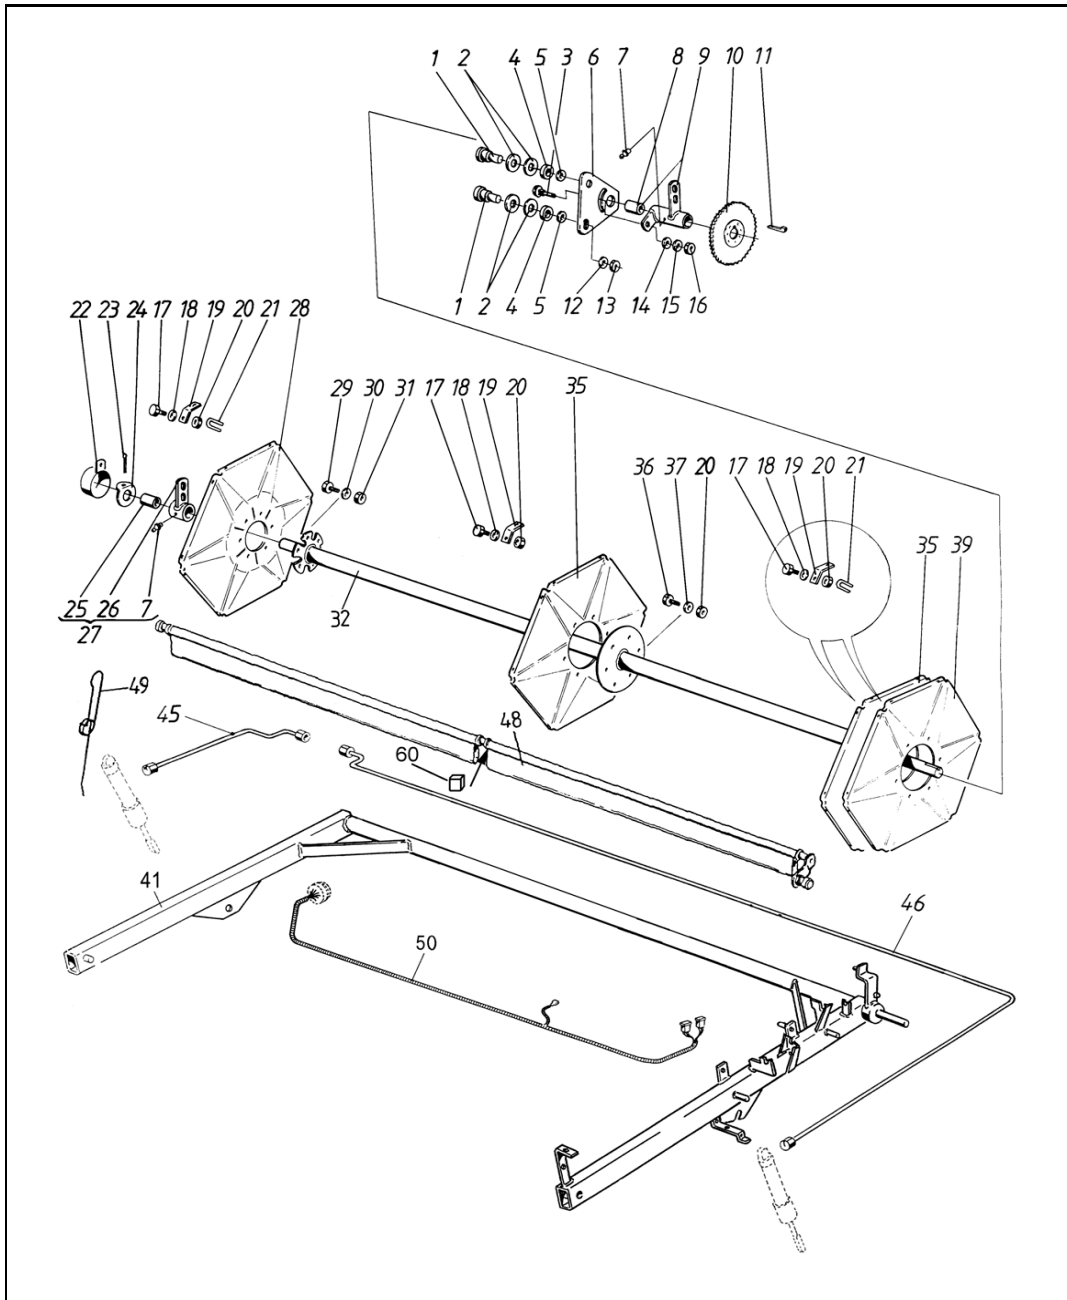

Laonnostokela, TP, 3,4m
Haspel, TP, 3,4m

Reel, TP, 3,4m
Мотовило, пальцы из металла, 3,4 м

11MC

1	R596050	2	Akseli	Axel	Shaft	Вал	
2	R683448	2	Levy	Plåt	Plate	Пластина	
3	6763544	1	Lukkoruuvi	Låsskruv	Lock screw	Винт стопорный	
4	0502364	2	Laakeri	Lager	Bearing	Подшипник	
5	7414473	2	Jousilaatta	Fjäderbricka	Spring washer	Шайба Гровера	
6	R588309	1	Levy	Plåt	Plate	Пластина	
7	0252420	2	Nippa	Smörjnippel	Nipple	Масленка	
8	0553054	1	Holkki	Bussning	Bush	Втулка	
9	R633104	1	Laakeri	Lager	Bearing	Подшипник	
10	R588269	1	Keijupyöri	Kedjehjul	Sprocket	Звездочка	
11	7712110	1	Hökkäkiila	Håkkil	Gip key	Клинообразная шпонка	
12	7400034	2	Aluslaatta	Bricka	Washer	Шайба	
13	6506634	2	Mutteri	Mutter	Nut	Гайка	
14	7400033	1	Aluslaatta	Bricka	Washer	Шайба	
15	7414471	1	Jousilaatta	Fjäderbricka	Spring washer	Шайба Гровера	
16	6506434	1	Mutteri	Mutter	Nut	Гайка	
17	6211067	42	Ruuvi	Skruv	Screw	Винт	
18	7400030	36	Aluslaatta	Bricka	Washer	Шайба	
19	R672223	18	Levy	Plåt	Plate	Пластина	
20	6593838	48	Lukkomutteri	Låsmutter	Lock nut	Гайка контровая	
21	R672224	18	Salpa	Hällare	Clamp	Скоба	
22	R637312	1	Suoja	Skydd	Guard	Защита	
23	7812258	1	Saksisokka	Saxpinne	Split pin	Шплинт	
24	R588812	1	Aluslaatta	Bricka	Washer	Шайба	
25	0553054	1	Holkki	Bussning	Bush	Втулка	
26	R695330	1	Laakeri	Lager	Bearing	Подшипник	
27	R588287	1	Laakeri	Lager	Bearing	Подшипник	
28	R683121	1	Päätylevy	Andplåt	End.plate	Концевой щит	
29	6220867	6	Ruuvi	Skruv	Screw	Винт	
30	7400032	6	Aluslaatta	Bricka	Washer	Шайба	
31	6594038	6	Lukkomutteri	Låsmutter	Lock nut	Гайка контровая	
32	R676502	1	Akseli	Axel	Shaft	Вал	
35	R678094	2	Levy	Plåt	Plate	Пластина	
36	6210667	12	Ruuvi	Skruv	Screw	Винт	
37	7414055	12	Aluslaatta	Bricka	Washer	Шайба	
39	R678095	1	Päätylevy	Andplåt	End.plate	Концевой щит	
41	R688840	A → P06139	1	Aisat	Armar	Планки	
41	R694875	B → P06139	1	Aisat	Armar	Планки	
41	R703061	→ P06140	1	Aisat	Armar	Планки	
45	R686929		1	Putki,oik	Rör,hö	Pipe,right	Трубка,правая
46	R689857		1	Putki,vas	Rör,vä	Pipe,left	Трубка,левая
48	R692272		1	Akseli	Axel	Shaft	Вал
49	0415206		0	Piikki	Pik	Spring line	Палец граблины
50	R702990	A → P06140	1	Johdin kp	Kabel kompl.	Cable kitt	Жгут
50	R702986	B → P06140	1	Johdin kp.	Kabel kompl.	Cable kitt	Жгут
60	9686728		48	Tiiviste	Tätning	Packing	Уплотнитель
A		Sähkösaäto	El-regl.	Electric control	Elektrichr verst.	Electr. régl.	
B		Mek. sääto	Mek-regl.	Mechanic control	Mechanischer verst.	Meq. régl.	
		Päivitys 29-8-05		Updated 29-8-05			
		SR 2035 - SR 2085		0814074		4/09