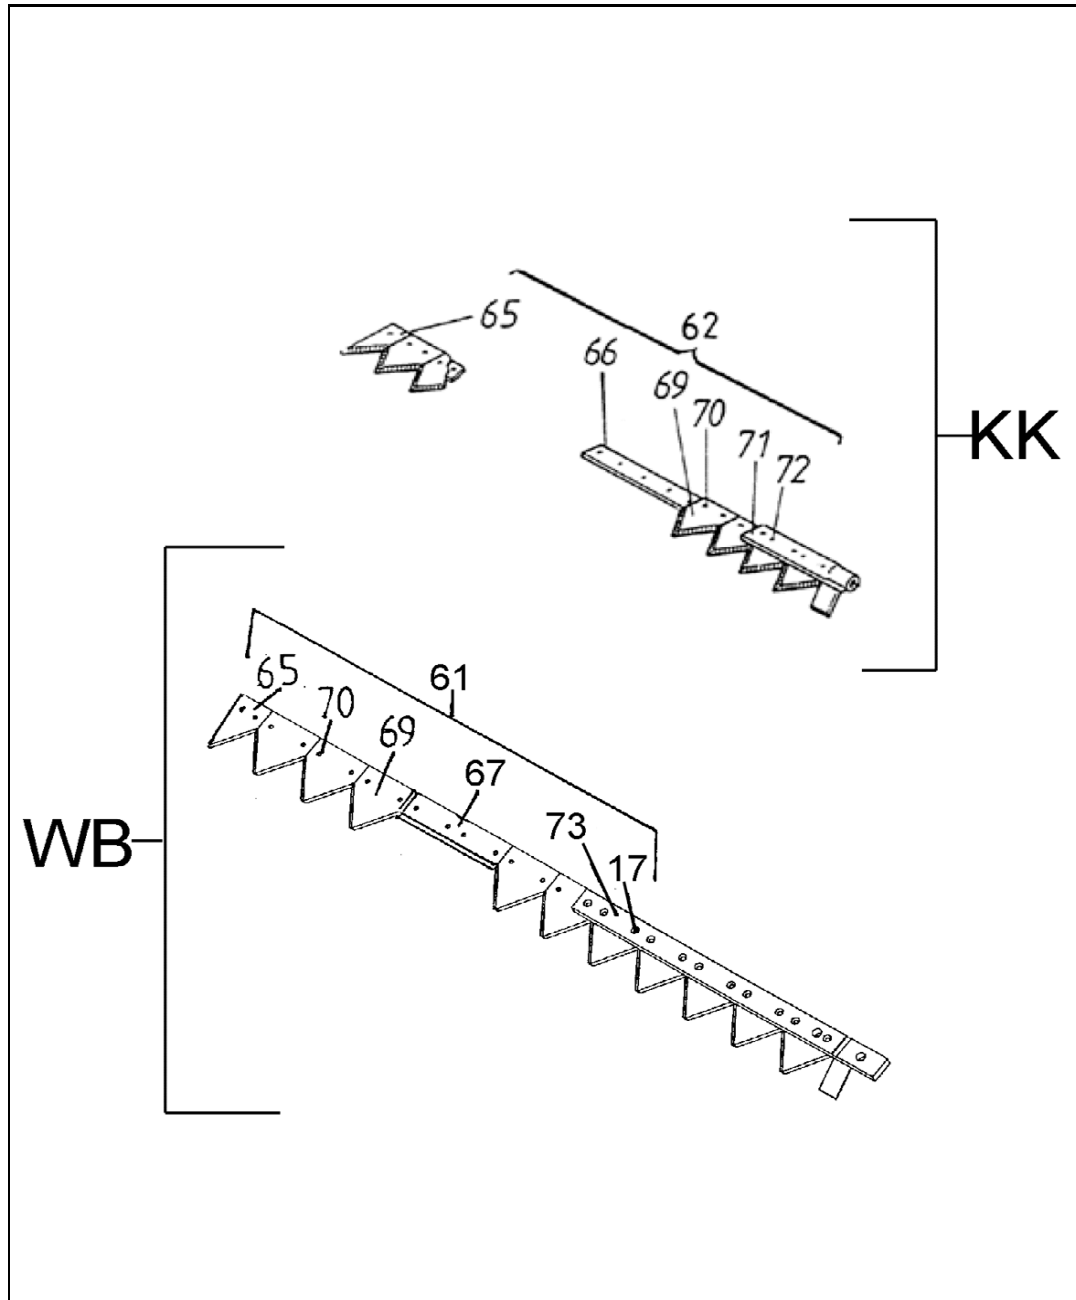

Leikkuuterä, niitattu
Kniv

Knife
Нож

11CR

17	7615042			Niitti	Nit	Rivet	Заклепка
61	R698223	3,4m	1	Terä	Kniv	Knife	Нож
61	R698224	3,9m	1	Terä	Kniv	Knife	Нож
61	R698225	4,2m	1	Terä	Kniv	Knife	Нож
61	R698226	4,5m	1	Terä	Kniv	Knife	Нож
61	R696847	4,8m	1	Terä	Kniv	Knife	Нож
61	R698227	5,1m	1	Terä	Kniv	Knife	Нож
62	R678290	3,4m	1	Terä	Kniv	Knife	Нож
62	R686517	3,1m	1	Terä	Kniv	Knife	Нож
65	0498828		1	Terälappu	Knivblad	Knife plate	Пластина ножа
66	R686282	3,1m	1	Teräruoto	Knivstång	Knife back	Задняя часть ножа
66	R678289	3,4m	1	Teräruoto	Knivstång	Knife back	Задняя часть ножа
67	R678289	3,4m	1	Teräruoto	Knivstång	Knife back	Задняя часть ножа
67	R694162	3,9m	1	Teräruoto	Knivstång	Knife back	Задняя часть ножа
67	R678291	4,2m	1	Teräruoto	Knivstång	Knife back	Задняя часть ножа
67	R692479	4,5m	1	Teräruoto	Knivstång	Knife back	Задняя часть ножа
67	R694463	4,8m	1	Teräruoto	Knivstång	Knife back	Задняя часть ножа
67	R698229	5,1m	1	Teräruoto	Knivstång	Knife back	Задняя часть ножа
69	0498821			Terälappu	Knivblad	Knife plate	Пластина ножа
70	7614218			Niitti	Nit	Rivet	Заклепка
71	R619620		1	Kiinnityskorva	Knivhuvud	Knife head	Головка скребка ножа
72	7614223	25 mm	5	Niitti	Nit	Rivet	Заклепка
73	R696848		1	Korva	Huvud	Head	Головка скребка