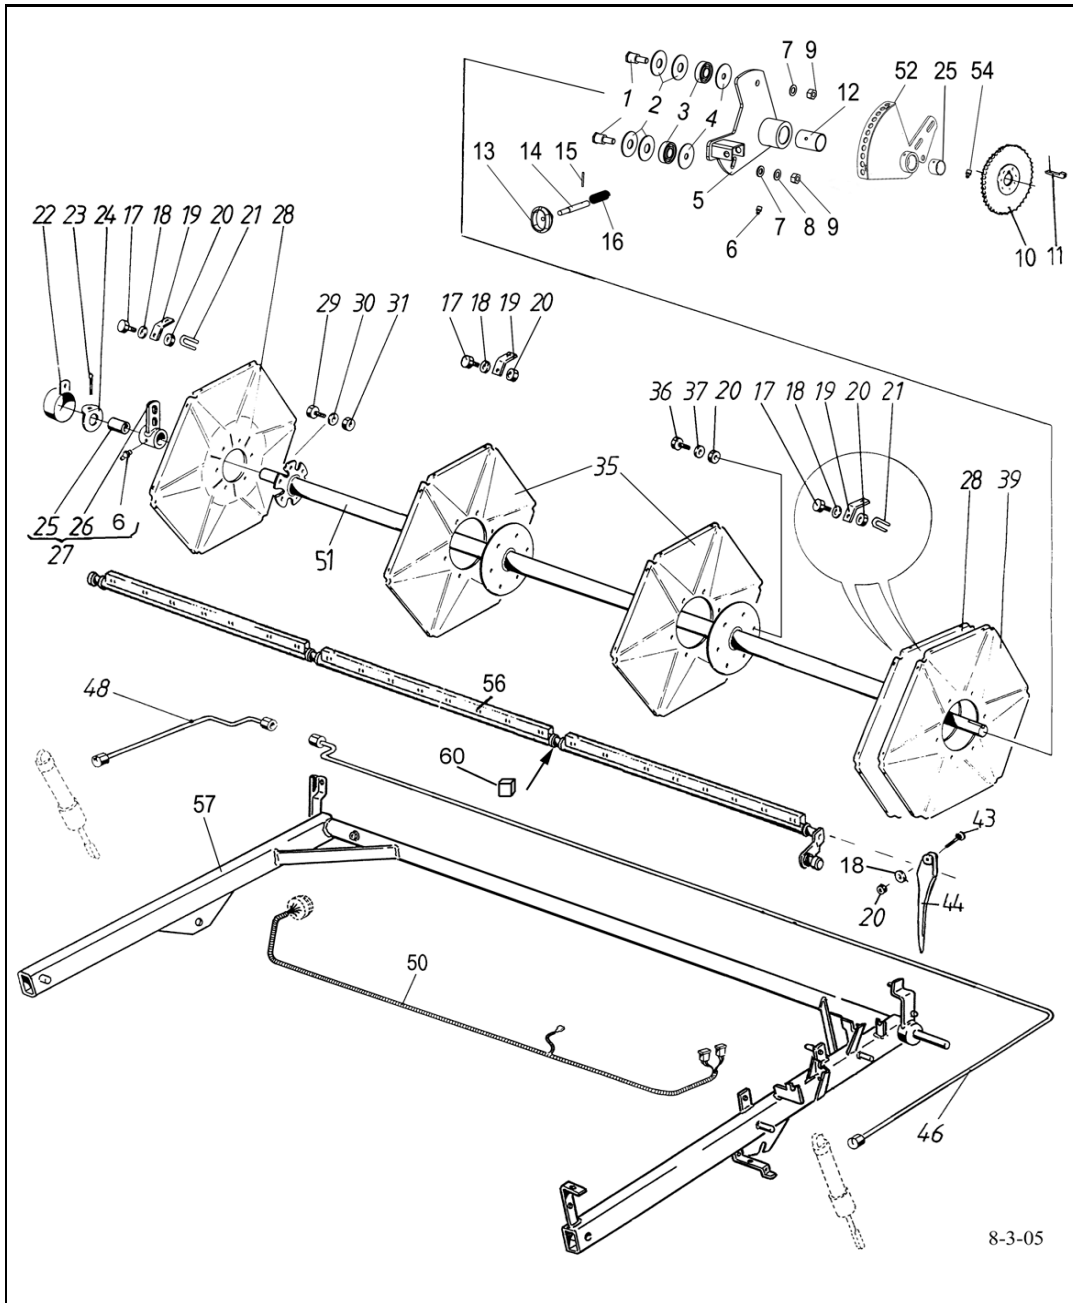

Laannostokela, MP, 4,5m
Haspel, MP, 4,5m

Reel, MP, 4,5m
Мотовило, пальцы из пластика, 4,5 м

11LG

1	R596050	2	Akseli	Axel	Shaft	Вал	
2	R683448	4	Levy	Plåt	Plate	Пластина	
3	0502364	2	Laakeri	Lager	Bearing	Подшипник	
4	R698606	2	Levy	Bricka	Plate	Пластина	
5	R698602	1	Epäkesko	Excenter	Eccentric	Эксцентрик	
6	0252420	1	Nippa	Smörjnippel	Nipple	Масленка	
7	7400034	2	Aluslaatta	Bricka	Washer	Шайба	
8	7414473	1	Jousilaatta	Fjäderbricka	Spring washer	Шайба Гровера	
9	6506634	2	Mutteri	Mutter	Nut	Гайка	
10	R588269	1	Ketjupyörä	Kedjehjul	Sprocket	Звездочка	
11	7712110	1	Hökkäkiila	Hakkil	Gip Key	Клинообразная шпонка	
12	0553074	1	Holkki	Bussning	Bush	Втулка	
13	0879942	1	Nuppi	Knopp	Knob	Ручок	
14	R698607	1	Tappi	Tapp	Pin	Переходник	
15	7414099	1	Jousisokka	Fjädersprint	Spring pin	Палец мотовила	
16	0415255	1	Jousi	Fjäder	Spring	Пружина	
17	6211067	36	Ruuvi	Skruv	Screw	Винт	
18	7400030	36	Aluslaatta	Bricka	Washer	Шайба	
19	R672223	18	Levy	Plåt	Plate	Пластина	
20	6593838	49	Lukkcomuteri	Låsmutter	Lock nut	Гайка контровая	
21	R672224	18	Sälpä	Hällare	Clamp	Скоба	
22	R637312	1	Suoja	Skydd	Guard	Защита	
23	7812258	1	Saksisokka	Saxpinne	Split pin	Шплинт	
24	R588812	1	Aluslaatta	Bricka	Washer	Шайба	
25	0553054	2	Holkki	Bussning	Bush	Втулка	
26	R695330	1	Laakeri	Lager	Bearing	Подшипник	
27	R588287	1	Laakeri	Lager	Bearing	Подшипник	
28	R683121	2	Päätylevy	Andplåt	End.plate	Концевой щит	
29	6220867	6	Ruuvi	Skruv	Screw	Винт	
30	7400032	6	Aluslaatta	Bricka	Washer	Шайба	
31	6594038	6	Lukkcomuteri	Låsmutter	Lock nut	Гайка контровая	
35	R678094	2	Levy	Plåt	Plate	Пластина	
36	6210667	12	Ruuvi	Skruv	Screw	Винт	
37	7414055	12	Aluslaatta	Bricka	Washer	Шайба	
39	R678095	1	Päätylevy	Andplåt	End.plate	Концевой щит	
43	6754314	1	Ruuvi	Skruv	Screw	Винт	
44	0633837	0	Piikki	Pik	Spring line	Палец граблины	
46	R686933	1	Putki,vas	Rör,vä	Pipe,left	Трубка,левая	
48	R692561	1	Putki,oik	Rör,hö	Pipe,right	Трубка,правая	
50	R702992	A → P06140	Johdin	Kabel	Cable	Кабель	
50	R702988	B → P06140	Johdin kp.	Kabel kompl.	Cable kitt	Жгут	
51	R700089	1	Akseli	Axel	Shaft	Вал	
52	R700101	2	Kannatin	Hällare	Holder	Обойма	
54	0252405	1	Voitelunippa	Smörjnippel	Nipple	Масленка	
56	R698647	6	Akseli	Axel	Shaft	Вал	
57	R692539	A → P06139	Aisat	Armar	Bars	Планки	
57	R695647	B → P06139	Aisat	Armar	Bars	Планки	
57	R703064	→ P06140	Aisat	Armar	Bars	Планки	
60	9686728	36	Tiiviste	Tätning	Packing	Уплотнитель	
A			Sähkösäätö	El-regl.	Electric control	Elektrichr verst.	Electr. régl.
B			Mek. säätö	Mek-regl.	Mechanic control	Mechanischer verst.	Meq. régl.
			Päivitys 7-4-05		Updated 7-4-05		
			SR 2035 - SR 2085		0814074 4/09