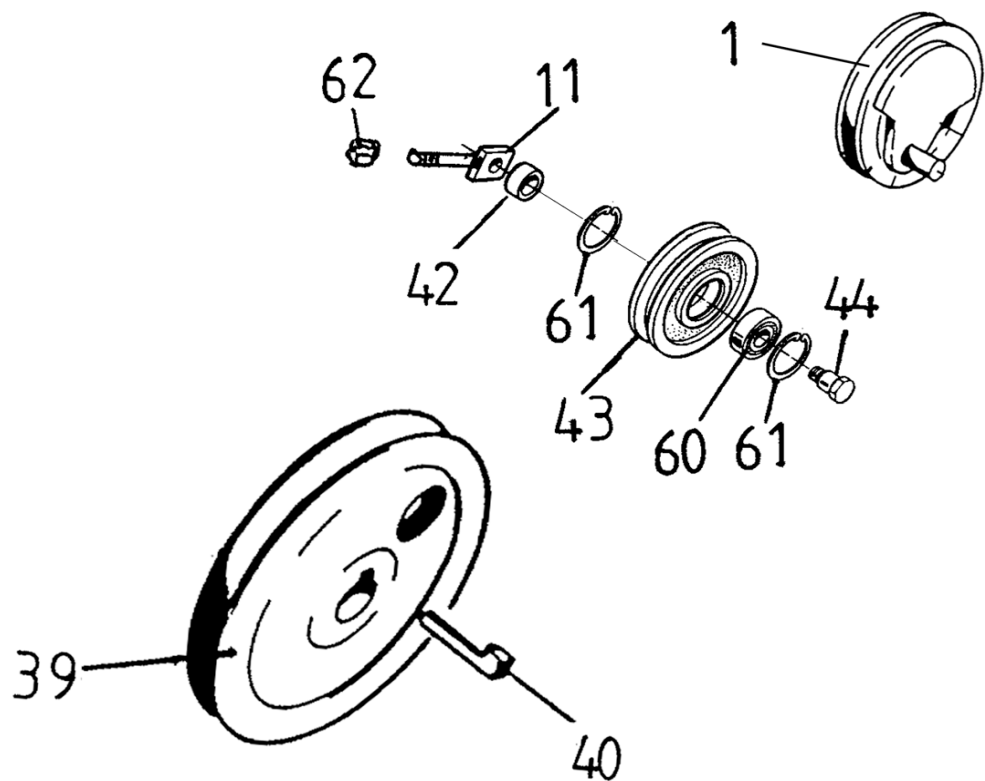

Pöydän käyttöihnapyörät KK
Bordets remskivor KK

Cutting table pulleys KK
Шкивы жатки, KK

11FE

1	R692498	1	Hihnapyörä	Remskiva	Pulley	Шкив
11	R652449	1	Kiristysruuvi	Skruv	Screw	Винт
39	R652284	1	Hihnapyörä	Remskiva	Pulley	Шкив
40	7712050	1	Hokkakilla	Hakkil	Gib key	Клинообразная шпонка
42	R066732	1	Holkki	Bussning	Bush	Втулка
43	0660016	1	Kiristyspyörä	Spännrulle	Wheel	Колесо
44	R596052	1	Akseli	Axel	Shaft	Вал
60	0502364	1	Laakeri	Lager	Bearing	Подшипник
61	7815238	2	Varmistinrenkas	Låsring	Circlip	Пружинный кольцевой замок
62	6594148	1	Lukkomutteri	Låsmutter	Lock nut	Гайка контрольная