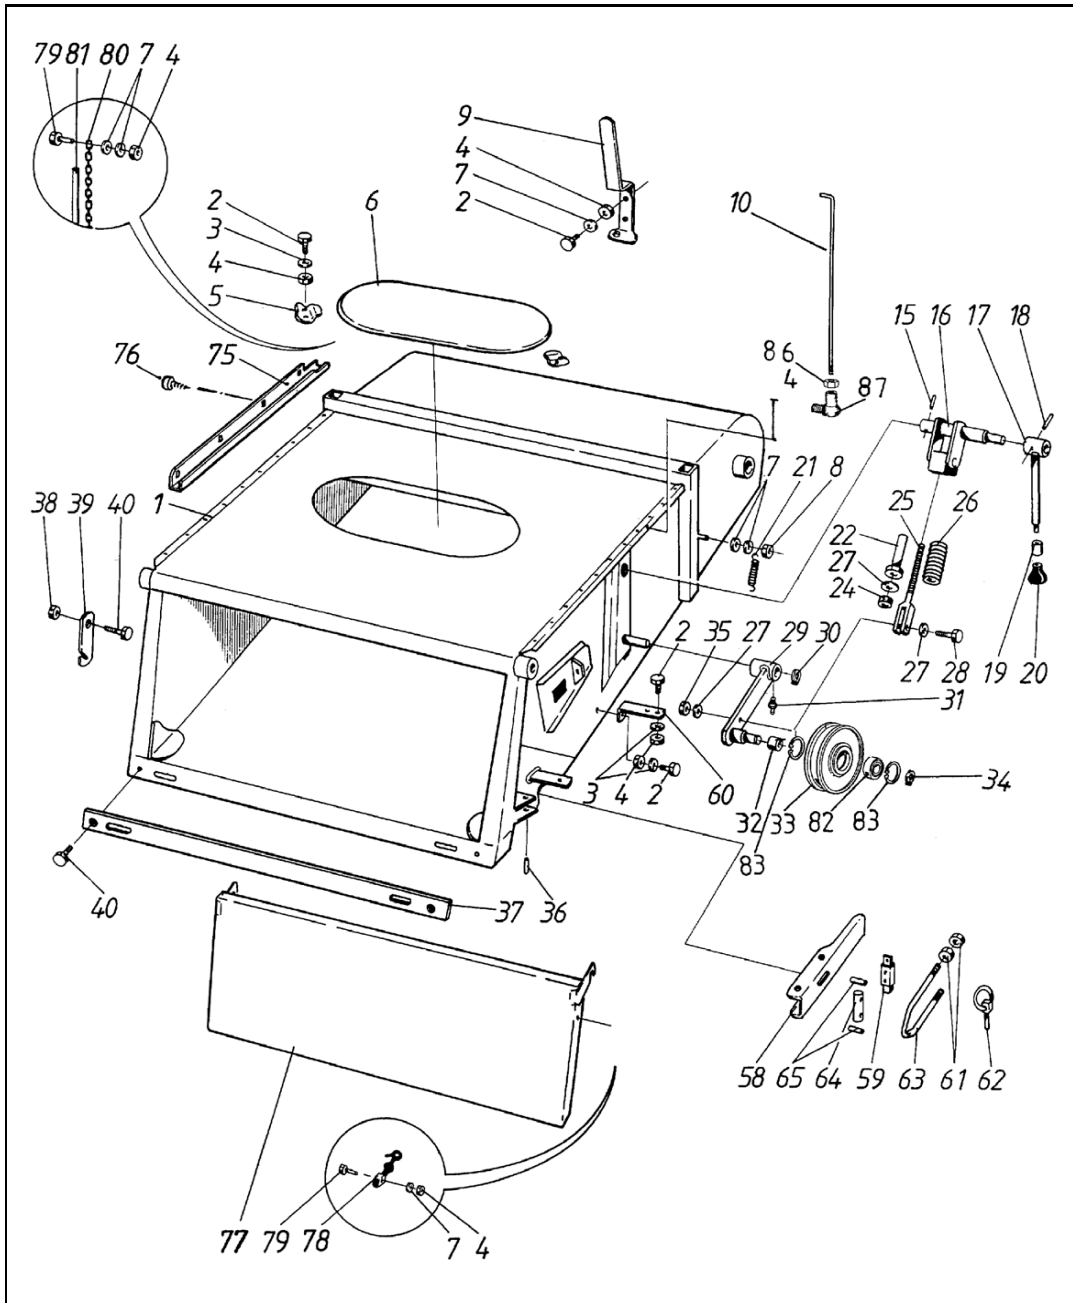

Syöttökuljettimen runko
Inmatningselevatorns stomme

Feeder elevator body
Корпус наклонной камеры

11PC

1 R686023	1 Syöttökuljetin	Inmatningsselev.	Feeder elevator	Загрузочный элеватор
2 6210667	16 Ruuvi	Skruv	Screw	Винт
3 7414465	16 Jousilaatta	Fjäderbricka	Spring washer	Шайба Гровера
4 6593838	23 Lukkomutteri	Låsmutter	Lock nut	Гайка контрольная
5 R641432	2 Salpa	Regel	Bolt	Защелка
6 R641431	1 Luukku	Lucka	Door	Дверь
7 7400030	6 Aluslaatta	Bricka	Washer	Шайба
8 6506034	1 Mutteri	Mutter	Nut	Гайка
9 R697201	1 Asteikko	Skala	Scale	Дозатор
10 R697202	1 Osotin	Visare	Pointer	Указатель
15 7812162	1 Saksisokka	Saxpinne	Split pin	Шплинт
16 R676588	1 Akseli	Axel	Shaft	Вал
17 R602386	1 Vipu	Spak	Lever	Рычаг
18 7814145	1 Jousisokka	Fjädersprint	Spring pin	Палец мотовила
19 R676753	1 Holkki	Bussning	Bush	Втулка
20 0879942	1 Nuppi	Knopp	Knob	Рукоять
21 0415112	1 Jousi	Fjäder	Spring	Пружина
22 R663254	1 Kierreholkki	Bussning	Bush	Втулка
24 6506634	1 Mutteri	Mutter	Nut	Гайка
25 R663251	1 Tanko	Stång	Lever	Рычаг
26 0415225	1 Jousi	Fjäder	Spring	Пружина
27 7400034	3 Aluslaatta	Bricka	Washer	Шайба
28 6231767	1 Ruuvi	Skruv	Screw	Винт
29 R676589	1 Vipu	Spak	Lever	Рычаг
30 7815022	1 Varm.rengas	Låsring	Circlip	Пружинный кольцевой замок
31 0252420	1 Nippa	Smörjnippe	Nipple	Масленка
32 R066732	1 Holkki	Bussning	Bush	Втулка
33 0660016	1 Kiristyspyörä	Spännrulle	Wheel	Колесо
34 7815017	1 Varmistinrengas	Låsring	Circlip	Пружинный кольцевой замок
35 6594238	1 Lukkomutteri	Låsmutter	Lock nut	Гайка контрольная
36 7814177	2 Jousisokka	Fjädersprint	Spring pin	Палец мотовила
37 R686074	1 Palkki	Balk	Balk	Балка
38 6594038	1 Lukkomutteri	Låsmutter	Lock nut	Гайка контрольная
39 R681254	1 Salpa	Regel	Bolt	Защелка
40 6221267	3 Ruuvi	Skruv	Screw	Винт
58 R676655	2 Vipu	Spak	Lever	Рычаг
59 R676661	2 Akseli	Axel	Shaft	Вал
60 R686308	2 Kiinnitin	Hållare	Fastening	Фиксатор
61 6506434	4 Mutteri	Mutter	Nut	Гайка
62 7814285	2 Sokka	Sprint	Pin	Переходник
63 R676659	2 Lenkki	Länk	Link	Звено
64 R676660	2 Tappi	Tapp	Pin	Переходник
65 7814111	4 Jousisokka	Fjädersprint	Spring pin	Палец мотовила
75 R690890	1 Kotelo	Box	Cover	Покрышка
76 7268607	4 Levyruuvi	Plåtskruv	Plate screw	Винт пластины
77 R686973	1 Suojalevy	Skydd	Guard	Защита
78 0871050	2 Jousi	Fjäder	Spring	Пружина
79 6211467	4 Ruuvi	Skruv	Screw	Винт
80 R687241	1 Ketju	Kedja	Chain	Цепь
81 R687242	1 Suojus	Skydd	Guard	Защита
82 0502364	1 Laakeri	Lager	Bearing	Подшипник
83 7815238	2 Varmistinrengas	Låsring	Circlip	Пружинный кольцевой замок
86 6506031	1 Mutteri	Mutter	Nut	Гайка
87 0492841	1 Nivel	Kulled	Joint	Соединительная муфта

Päivitys 16-6-04

Updated 16-6-04

SR 2035 - SR 2085

0814074

4/09