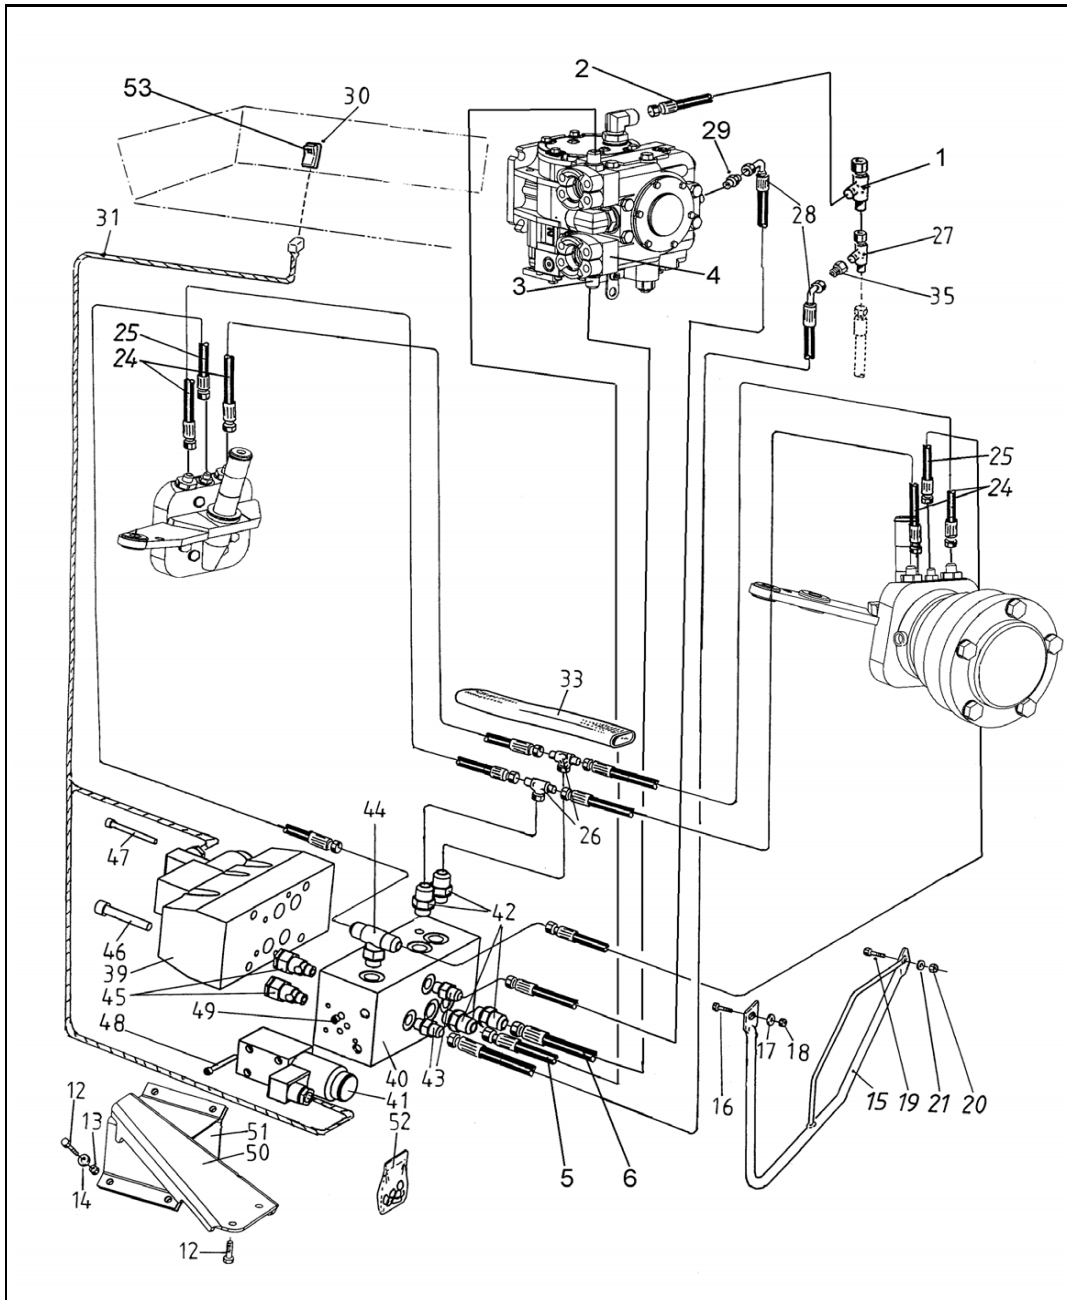

1	0499527	1	Liitin	Förbindning	Fitting	Штуцер
2	0620613	1	Vuotoletku	Läckslang	Spill hose	Перепускной шланг
3	0499689	2	Liitin	Förbindning	Fitting	Штуцер
4	8856607	2	Laippa	Fläns	Flange	Фланец
5	0499668	1	Letku	Slang	Hose	Шланг
6	0620757	1	Paineletku	Tryckslang	Pressure hose	Напорный шланг
12	6231567	4	Ruuvi	Skruv	Screw	Винт
13	6594238	4	Lukkomutteri	Låsmutter	Lock nut	Гайка контровая
14	7400034	4	Aluslaatta	Bricka	Washer	Шайба
15	R692551	2	Kannatin	Hällare	Holder	Обойма
16	6221667	2	Ruuvi	Skruv	Screw	Винт
17	7400032	2	Aluslaatta	Bricka	Washer	Шайба
18	6594038	2	Lukkomutteri	Låsmutter	Lock nut	Гайка контровая
19	6226567	2	Ruuvi	Skruv	Screw	Винт
20	6594148	2	Lukkomutteri	Låsmutter	Lock nut	Гайка контровая
21	7400033	2	Aluslaatta	Bricka	Washer	Шайба
24	0499652	4	Letku	Slang	Hose	Шланг
25	0499667	2	Letku	Slang	Hose	Шланг
26	0499677	2	T-liitin	Förbindning	Fitting	Штуцер
27	0499675	1	Liitin	Förbindning	Fitting	Штуцер
28	0499654	2	Letku	Slang	Hose	Шланг
29	0450380	1	Liitin	Förbindning	Fitting	Штуцер
30	8095701	1	Kytkin	Brytare	Switch	Выключатель
31	9700998	1	Johdin	Kabel	Cable	Кабель
33	R692556	2	Suojaletku	Slang	Hose	Шланг
35	0450393	1	Supistusyhde	Förbindning	Fitting	Штуцер
39	0499575	1	Venttiili	Ventil	Valve	Клапан
40	R695391	1	Venttiilohko	Ventilblock	Valve block	Корпус гидрораспределителя
41	0499576	1	Venttiili	Ventil	Valve	Клапан
42	0450264	4	Liitin	Förbindning	Fitting	Штуцер
43	0629419	2	Liitin	Förbindning	Fitting	Штуцер
44	0629438	1	T-liitin	T-förbindning	T-fitting	T-Штуцер
45	0499569	2	Vastaventtiili	Backventil	Check valve	Обратный клапан
46	7003125	4	Ruuvi	Skruv	Screw	Винт
47	7001953	2	Kuusiokoloruuvi	Skruv	Screw	Винт
48	0450089	4	Ruuvi	Skruv	Screw	Винт
49	R855099	1	Kuristin	Styrpning	Restrictor	Ограничитель
50	R695395	1	Teline	Stativ	Rack	Опора
51	R692408	1	Kiinnityslevy	Fäste	Fastening	Фиксатор
52	0481097	1	Tiivistesarja	Packningssats	Joints gaskets	Прокладки уплотнительные
53	8095822	1	Symboli	Symbol	Symbol	Символ