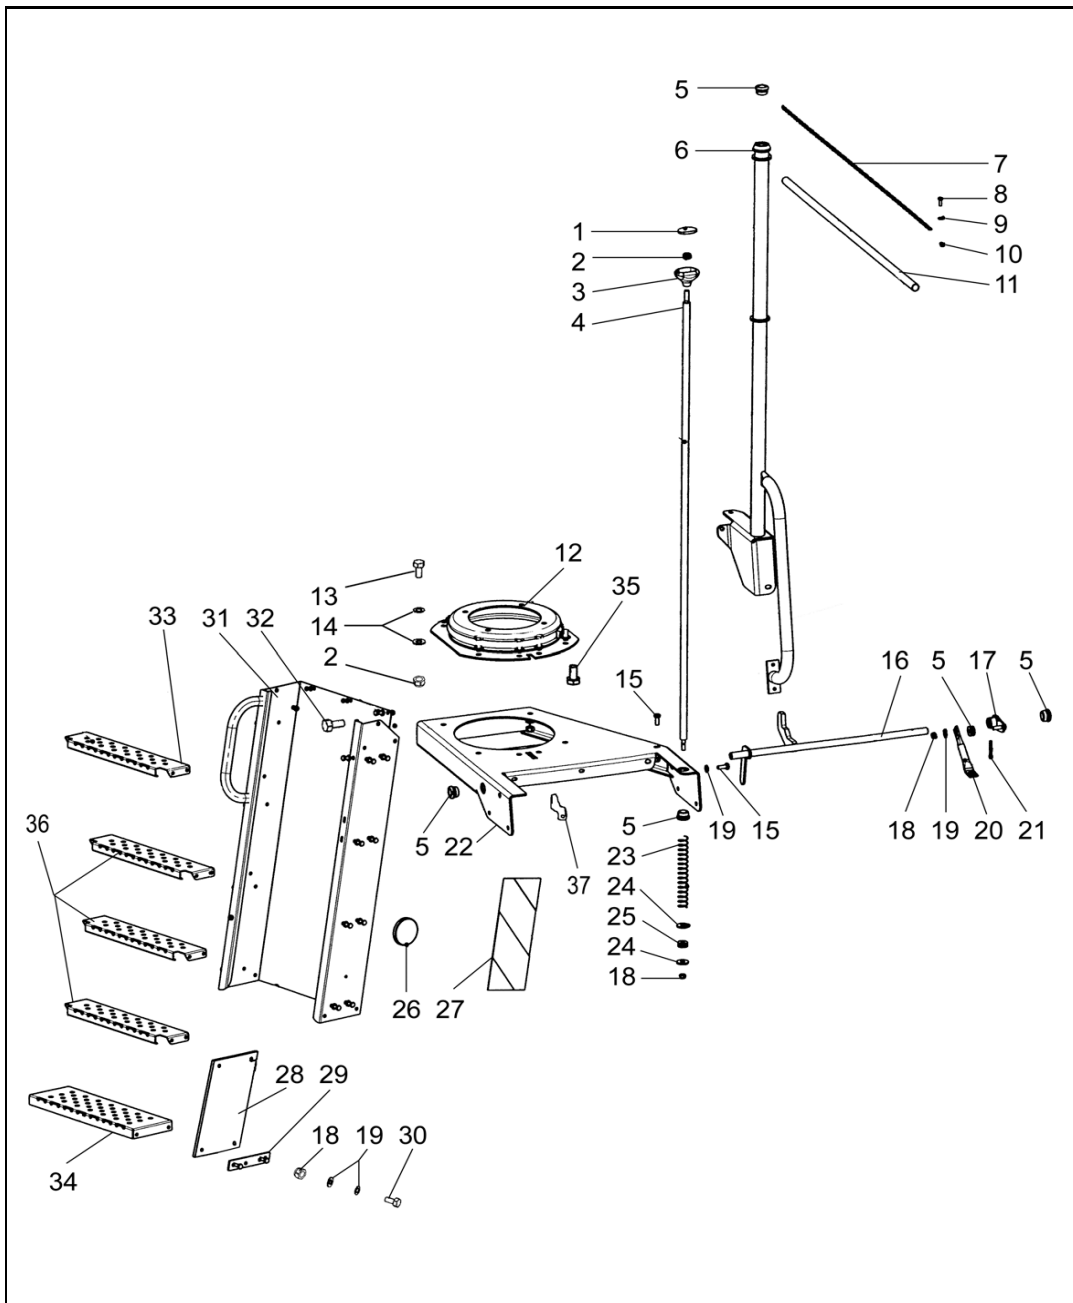

Portaat, sivuun käännettävät DL, kapea
Trappor, i sidoled svängbara DL, small

Stairs, laterally turnable DL, narrow
Лестница с боковым поворотом, узкая DL

14AFC

1	0879965	1	Linssi	Lins	Lens	Линза
2	6594148	7	Lukkomutteri	Låsmutter	Lock nut	Гайка контровая
3	0879942	1	Nuppi	Knopp	Knob	Ручоаять
4	R702315	1	Tanko	Stång	Rod	Стержень
5	0552097	4	Laakeriholkki	Lagerholk	Bearing bush	Втулка подшипника
6	R702316	1	Kaide	Ram	Rail	Поручень
7	R700293	2	Keiju	Kedja	Chain	Цепь
8	6211067	4	Ruuvi	Skruv	Screw	Винт
9	7400030	6	Aluslaatta	Bricka	Washer	Шайба
10	6593838	4	Lukkomutteri	Låsmutter	Lock nut	Гайка контровая
11	R700294	2	Letku	Slang	Hose	Шланг
12	0424440	1	Kääntölaakeri	Lager	Bearing	Подшипник
13	6226587	6	Ruuvi	Skruv	Screw	Винт
14	7400033	20	Aluslaatta	Bricka	Washer	Шайба
15	6221267	24	Ruuvi	Skruv	Screw	Винт
16	R702307	1	Lukitsin	Låsanordning	Lock devise	Блокирующ. устр-во
17	R702311	1	Vipu	Spak	Lever	Рычаг
18	6594038	28	Lukkomutteri	Låsmutter	Lock nut	Гайка контровая
19	7400032	27	Aluslaatta	Bricka	Washer	Шайба
20	R702314	1	Väliputki	Mellanrör	Pipe	Трубка
21	7812204	1	Saksisokka	Saxpinne	Split pin	Шплинт
22	R702304	1	Runko	Ram	Frame	Рамка
23	0415239	1	Jousi	Fjäder	Spring	Пружина
24	7414057	2	Aluslaatta	Bricka	Washer	Шайба
25	0633641	2	Läpivientkumi	Gummi	Rubber	Резина
26	8020235	1	Heijastin	Reflektor	Reflektor	Отражатель
27	0812714	1	Tarra	Dekal	Transfer	Указатель
28	0424441	2	Kumi	Gummi	Rubber	Резина
29	R700177	4	Levy	Plåt	Plate	Пластина
30	6221667	8	Ruuvi	Skruv	Screw	Винт
31	R702324	1	Runko	Ram	Frame	Рамка
32	6221467	1	Ruuvi	Skruv	Screw	Винт
33	R702685	1	Askelma	Plåt	Plate	Пластина
34	R700178	1	Askelma	Trappsteg	Foot step	Ступень
35	6226167	4	Ruuvi	Skruv	Screw	Винт
36	R700158	3	Askelma	Trappsteg	Foot step	Ступень
37	R702686	1	Rajoitin	Stoppare	Limiter	Ограничитель

Päivitys 20-8-04

Updated 20-8-04

SR 2035 - SR 2085

0814074

4/09