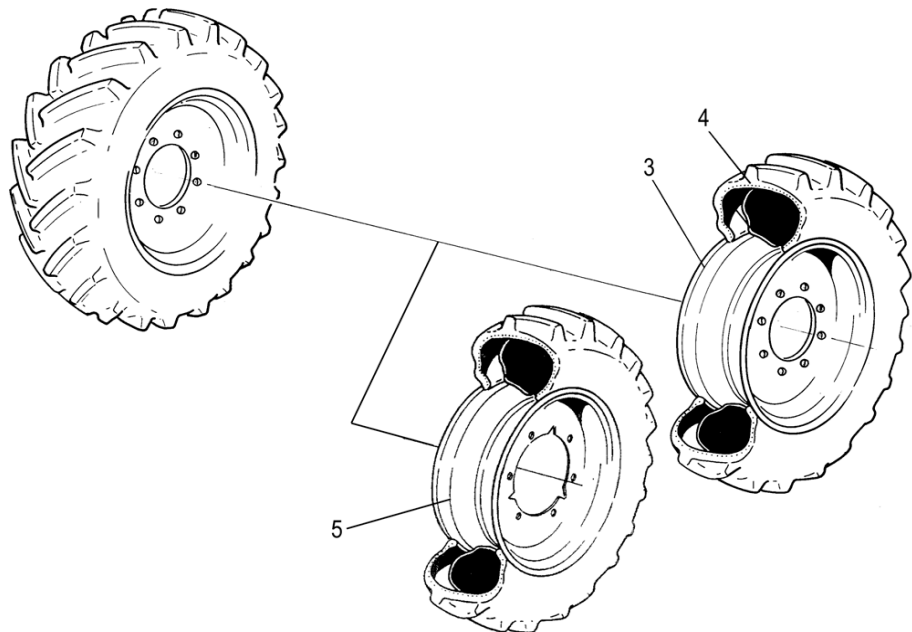

1	0492906	±	11x20	2	Vanne 4WD	Fälg 4WD	Rim 4WD	Венец 4WD
1	R695380	±	16x22,5	2	Vanne 4WD	Fälg 4WD	Rim 4WD	Венец 4WD
1	0493003	A	16x22,5	2	Vanne	Fälg	Rim	Венец
1	0492905		11x20	2	Vanne	Fälg	Rim	Венец
1	0492998	A	16x22,5	2	Vanne	Fälg	Rim	Венец
1	0492958	A	16x22,5	2	Vanne	Fälg	Rim	Венец
2	0492999	±	550/22,5	2	Kumi	Däck	Tyre	Шина
2	0492901		360R20	2	Kumi	Däck	Tyre	Шина
2	0492902		420R20	2	Kumi	Däck	Tyre	Шина
3	0492995		DW25AX:	2	Vanne	Fälg	Rim	Венец
3	0492915		16x34	2	Vanne	Fälg	Rim	Венец
4	0492977		18,4 R34	2	Ulkorengas	Däck	Tyre	Шина
4	0492979		16,9 R34	2	Ulkorengas	Däck	Tyre	Шина
4	0492955		600 R34	2	Ulkorengas	Däck	Tyre	Шина
4	0492954		750 R26	2	Ulkorengas	Däck	Tyre	Шина
4	0492910		520R34	2	Ulkorengas	Däck	Tyre	Шина
5	0492918		16x34	2	Vanne	Fälg	Rim	Венец

A 550 550 550 550 550