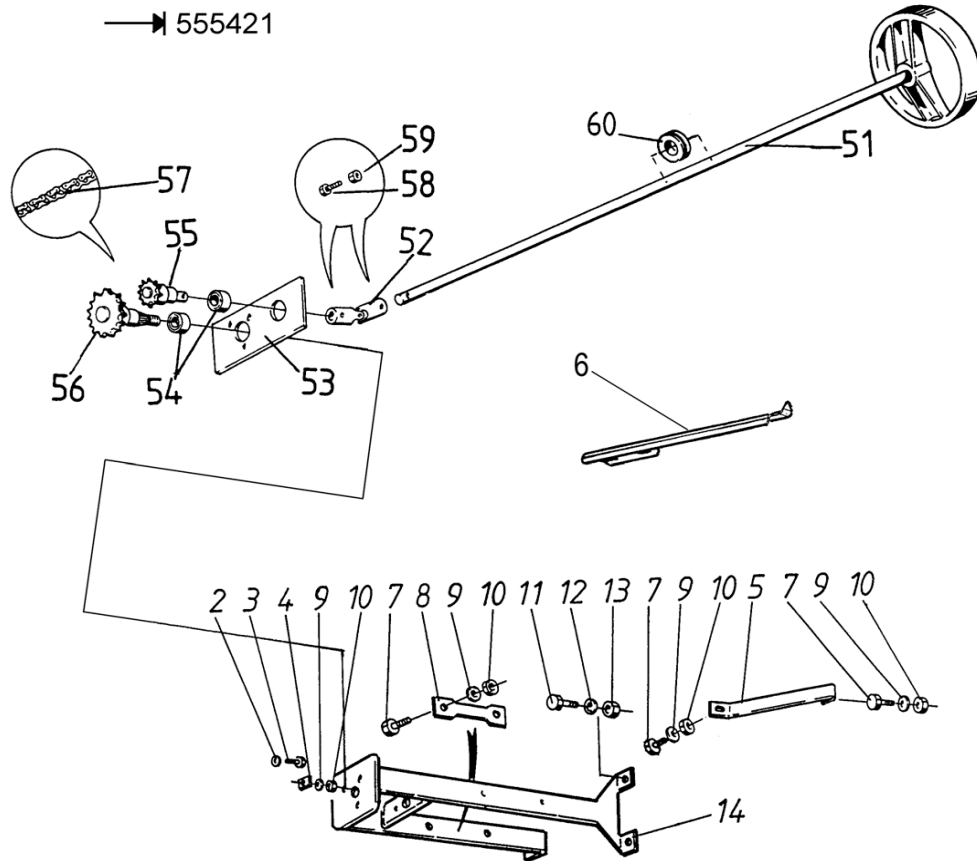

**Muutinpyörästön säätö, mek.
Mekanisk variatorregl.**

**Mechanical variator adjustment
Механ.регулировка диапазона вариатора**

12EM

2	7414465	3	Jousilaatta	Fjäderbricka	Spring washer	Шайба Гровера
3	6211067	3	Ruuvi	Skruv	Screw	Винт
4	R669278	1	Vääntio	Vridmutter	Capstan	Резьбовая плашка
5	R686673	1	Tuki	Stöd	Support	Опора
6	R698038	1	Osoitin	Visare	Pointer	Указатель
7	6221667	6	Ruuvi	Skruv	Screw	Винт
8	R686436	1	Rajotin	Stoppare	Limiter	Ограничитель
9	7414469	7	Jousilaatta	Fjäderbricka	Spring washer	Шайба Гровера
10	6506234	9	Mutteri	Mutter	Nut	Гайка
11	6226567	3	Ruuvi	Skruv	Screw	Винт
12	7414471	3	Jousilaatta	Fjäderbricka	Spring washer	Шайба Гровера
13	6506434	3	Mutteri	Mutter	Nut	Гайка
14	R680704	1	Tuki	Stöd	Support	Опора
51	R691300	1	Säätölaite	Regl.anordn.	Setting device	Задатчик оборотов
52	R691299	1	Nivel	Kulled	Joint	Муфта соединительная
53	R691212	1	Tukilevy	Stödplät	Support plate	Опорная пластина
54	0502338	2	Kuulalaakeri	Lager	Bearing	Подшипник
55	R691216	1	Ketjupyörä	Kedjehjul	Sprocket	Звездочка
56	R691215	1	Ketjupyörä	Kedjehjul	Sprocket	Звездочка
57	0657211	1	Ketju	Kedja	Chain	Цепь
58	6211877	2	Ruuvi	Skruv	Screw	Винт
59	6593838	2	Lukkomutteri	Låsmutter	Lock nut	Гайка контрольная
60	0552096	1	Laakeriholkki	Lagerholk	Bearing bush	Втулка подшипника