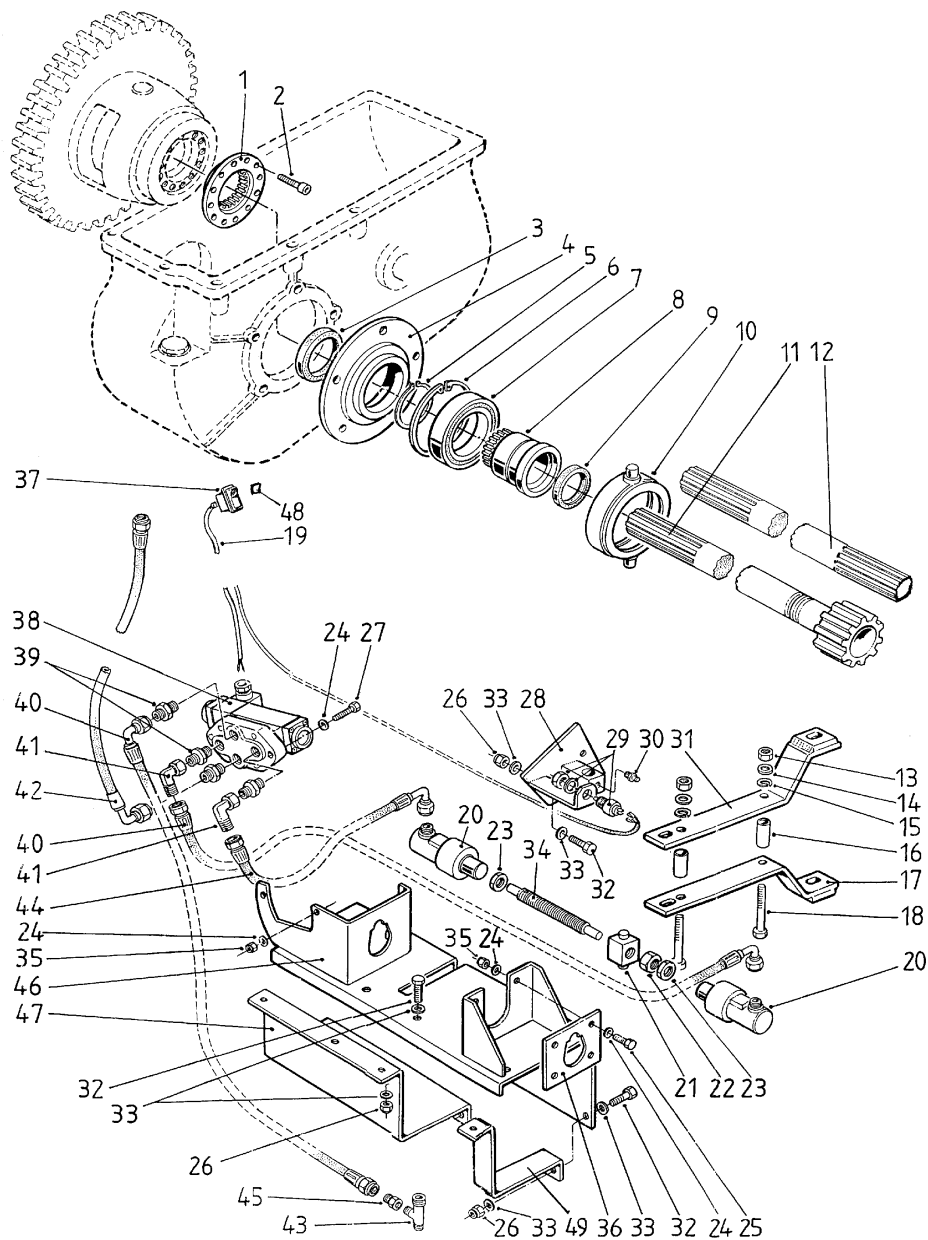

Tas.pyör.lukko mek.
Differentialspär mek.

Differential lock mech.
Замок дифференциала, механ.

17EC

1	0480613	1	Kytinlaippa	Kopplingsfläns	Clutch flange	Фланец муфты
2	0480617	12	Ruuvi	Skruv	Screw	Винт
3	0480616	1	Tiiviste	Tätning	Packing	Уплотнитель
4	0480614	1	Kansi	Lock	Cover	Покрышка
5	7815048	1	Varmistinrengas	Låsring	Circlip	Пружинный кольцевой замок
6	7815265	1	Varmistinrengas	Låsring	Circlip	Пружинный кольцевой замок
7	0502373	1	Laakeri	Lager	Bearing	Подшипник
8	0480612	1	Kytinholkki	Kopplingshylsa	Clutch bush	Втулка муфты
9	0480615	1	Tiiviste	Tätning	Packing	Уплотнитель
10	R693011	1	Laakeripesä	Lagerhus	Bearing box	Корпус подшипника
11	R693010	1	Vetoakseli MD	Drivaxel MD	Drive axle MD	Ведущая ось MD
12	R693616	1	Vetoakseli HD	Drivaxel HD	Drive axle HD	Ведущая ось HD
13	6506634	2	Mutteri	Mutter	Nut	Гайка
14	7400034	2	Aluslaatta	Bricka	Washer	Шайба
15	7414473	2	Jousilaatta	Fjäderbricka	Spring washer	Шайба Гровера
16	R693006	2	Holkki	Bussning	Bush	Втулка
17	R693015	1	Varsi	Hävarm	Arm	Ручка
18	6232960	2	Ruuvi	Skruv	Screw	Винт
19	R693614	1	Kaapeli	Kabel	Cable	Кабель
20	R639198	2	Sylinteri	Cylinder	Cylinder	Цилиндр
21	R663255	1	Akseli	Axel	Shaft	Вал
22	0493989	2	Mutteri	Mutter	Nut	Гайка
23	6523831	2	Mutteri	Mutter	Nut	Гайка
24	7400032	12	Aluslaatta	Bricka	Washer	Шайба
25	6221267	4	Ruuvi	Skruv	Screw	Винт
26	6594148	9	Lukkomutteri	Låsmutter	Lock nut	Гайка контрольная
27	6221667	2	Ruuvi	Skruv	Screw	Винт
28	R693007	1	Teline	Hållare	Holder	Обойма
29	8063240	1	Kytkin	Brytare	Switch	Выключатель
30	0252420	1	Nippa	Smörjnippel	Nipple	Масленка
31	R693014	1	Varsi	Hävarm	Arm	Ручка
32	6226567	9	Ruuvi	Skruv	Screw	Винт
33	7400033	18	Aluslaatta	Bricka	Washer	Шайба
34	R693212	1	Välitanko	Mellanstång	Rod	Стержень
35	6594038	6	Lukkomutteri	Låsmutter	Lock nut	Гайка контрольная
36	R693018	1	Kiinnityslevy	Hållare	Fastening	Фиксатор
37	8095701	1	Kytkin	Brytare	Switch	Выключатель
38	0492259	1	Venttiili	Ventil	Valve	Клапан
39	0499693	4	Liitin	Förbindning	Fitting	Штуцер
40	0499658	2	Letku	Slang	Hose	Шланг
41	0499682	2	Kulmalliitin	Vinkelförbindning	Fitting	Штуцер
42	0499659	1	Letku	Slang	Hose	Шланг
43	0629427	1	Liitin	Förbindning	Fitting	Тройник
44	0499657	1	Letku	Slang	Hose	Шланг
45	0629435	1	Liitin	Förbindning	Fitting	Штуцер
46	R693002	1	Kannatin	Stativ	Support	Опора
47	R693005	1	Alapidin	Nedre hållare	Lower holder	Нижняя обойма
48	8095822	1	Symboli	Symbol	Symbol	Символ
49	R695041	1	Kiinnitysside	Låsband	Fastening	Фиксатор