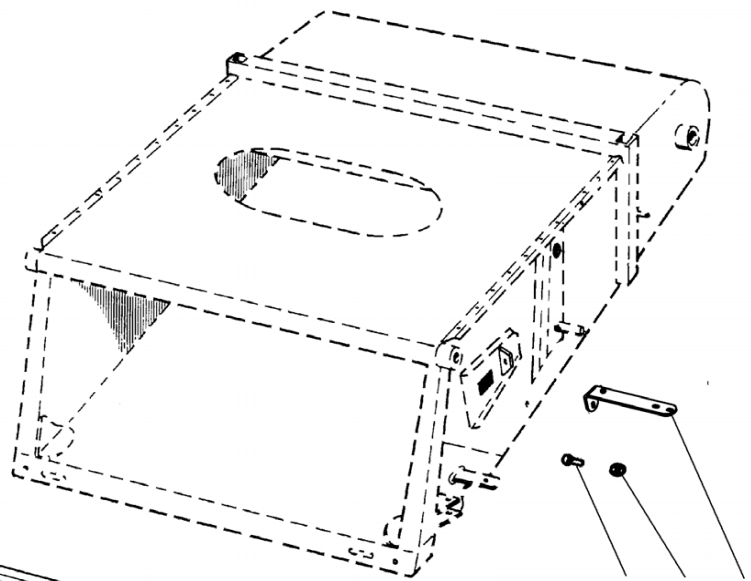

Leikkuupöydän nosto Ø 40-50
Skärbordets lyftcylindrar Ø 40-50

Cutting table lifting rams Ø 40-50
Гидроцилиндры подъема жатки Ø 40-50

11PF

→ 556815