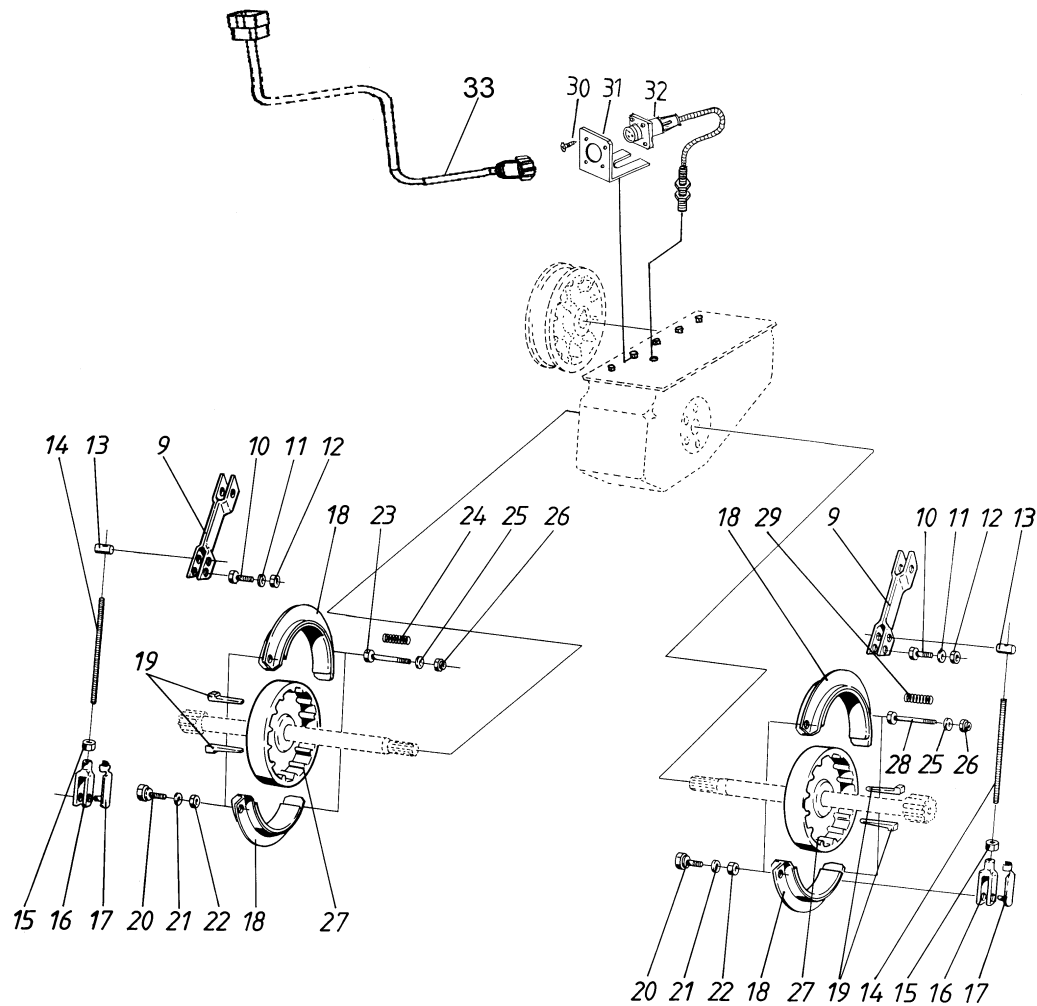

9	R659217	2	Vipu	Spak	Lever	Рычаг
10	6227377	3	Ruuvi	Skruv	Screw	Винт
11	7400033	3	Aluslaatta	Bricka	Washer	Шайба
12	6594148	3	Lukkomutteri	Låsmutter	Lock nut	Гайка контрольная
13	R066784	2	Säätömutteri	Justermutter	Adjusting nut	Регулир. гайка
14	R686518	2	Veforuuvi	Skruv	Screw	Винт
15	6594038	2	Lukkomutteri	Låsmutter	Lock nut	Гайка контрольная
16	0492112	2	Haarukka	Gaffel	Fork	Вилка
17	0492113	2	Tappi	Tapp	Pin	Переходник
18	R685719	4	Jarrukenkä	Bromssko	Brake shoe	Колодка тормозная
19	7712120	4	Killa	Kil	Key	Шпонка
20	R681166	4	Ruuvi	Skruv	Screw	Винт
21	7400036	2	Aluslaatta	Bricka	Washer	Шайба
22	6594438	2	Mutteri	Mutter	Nut	Гайка
23	6224070	2	Ruuvi	Skruv	Screw	Винт
24	0415119	1	Jousi	Fjäder	Spring	Пружина
25	7400032	2	Aluslaatta	Bricka	Washer	Шайба
26	6594038	4	Lukkomutteri	Låsmutter	Lock nut	Гайка контрольная
27	R681002	2	Jarrurumpu	Bromshjul	Brake wheel	Тормозной диск
28	6223077	2	Ruuvi	Skruv	Screw	Винт
29	0415134	2	Jousi	Fjäder	Spring	Пружина
30	6062814	2	Levyruuvi	Plåtskruv	Plate screw	Винт пластины
31	R695506	1	Kiinnitin	Hållare	Holder	Обойма
32	R695505	1	Anturi	Givare	Indicator	Индикатор
33	R695510	1	Johdin	Kabel	Cable	Кабель