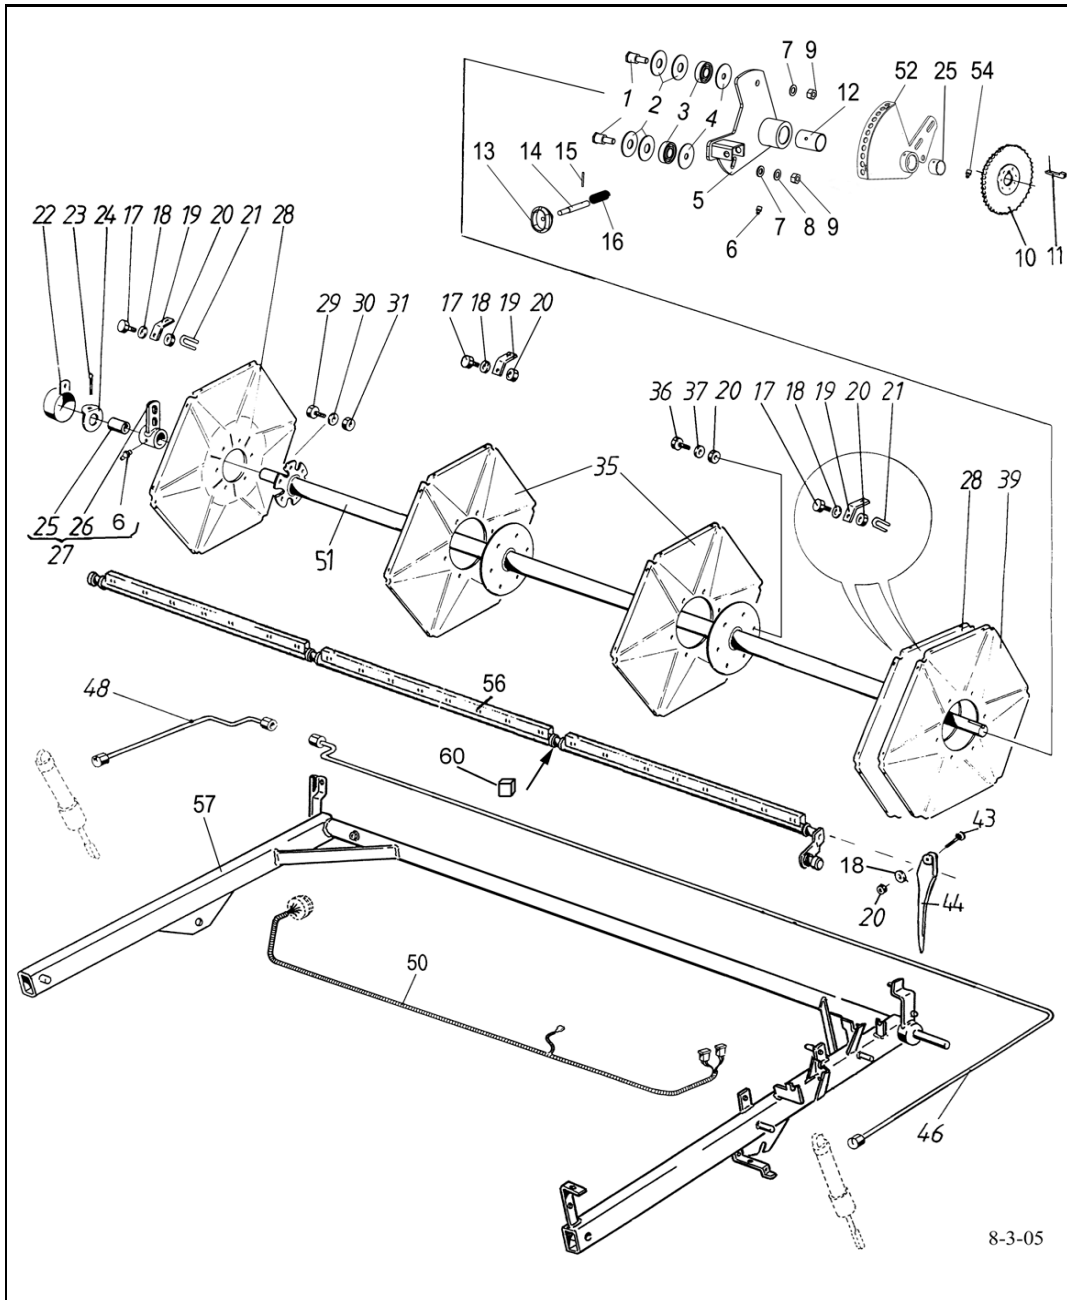

Laannostokela, MP, 5,1m
Haspel, MP, 5,1m

Reel, MP, 5,1m
Мотовило, пальцы из пластика, 5,1 м

11LJ

1	R596050	2	Akseli	Axel	Shaft	Вал
2	R683448	4	Levy	Plåt	Plate	Пластина
3	0502364	2	Laakeri	Lager	Bearing	Подшипник
4	R698606	2	Levy	Bricka	Plate	Пластина
5	R698602	1	Epäkesko	Excenter	Eccentric	Эксцентрик
6	0252420	1	Nippa	Smörjnippel	Nipple	Масленка
7	7400034	2	Aluslaatta	Bricka	Washer	Шайба
8	7414473	1	Jousilaatta	Fjäderbricka	Spring washer	Шайба Гровера
9	6506634	2	Mutteri	Mutter	Nut	Гайка
10	R588269	1	Keljuypöytä	Kedjehjul	Sprocket	Звездочка
11	7712110	1	Hökkäkiila	Hakkil	Gip Key	Клинообразная шпонка
12	0553074	1	Holkki	Bussning	Bush	Втулка
13	0879942	1	Nuppi	Knopp	Knob	Рукоять
14	R698607	1	Tappi	Tapp	Pin	Переходник
15	7414099	1	Jousisokka	Fjädersprint	Spring pin	Палец мотовила
16	0415255	1	Jousi	Fjäder	Spring	Пружина
17	6211067	36	Ruuvi	Skruv	Screw	Винт
18	7400030	36	Aluslaatta	Bricka	Washer	Шайба
19	R672223	18	Levy	Plåt	Plate	Пластина
20	6593838	49	Lukkomutteri	Låsmutter	Lock nut	Гайка контровая
21	R672224	18	Sälpä	Hällare	Clamp	Скоба
22	R637312	1	Suoja	Skydd	Guard	Защита
23	7812258	1	Saksisokka	Saxpinne	Split pin	Шплинт
24	R588812	1	Aluslaatta	Bricka	Washer	Шайба
25	0553054	1	Holkki	Bussning	Bush	Втулка
26	R695330	1	Laakeri	Lager	Bearing	Подшипник
27	R588287	1	Laakeri	Lager	Bearing	Подшипник
28	R683121	2	Päätylevy	Andplåt	End.plate	Концевой щит
29	6220867	6	Ruuvi	Skruv	Screw	Винт
30	7400032	6	Aluslaatta	Bricka	Washer	Шайба
31	6594038	6	Lukkomutteri	Låsmutter	Lock nut	Гайка контровая
35	R678094	2	Levy	Plåt	Plate	Пластина
36	6210667	12	Ruuvi	Skruv	Screw	Винт
37	7414055	12	Aluslaatta	Bricka	Washer	Шайба
39	R678095	1	Päätylevy	Andplåt	End.plate	Концевой щит
43	6754314	1	Ruuvi	Skruv	Screw	Винт
44	0633837	0	Piikki	Pik	Spring line	Палец граблины
46	R694489	1	Putki,vas	Rör,vä	Pipe,left	Трубка, левая
48	R700053	1	Putki,oik	Rör,hö	Pipe,right	Трубка, правая
50	R702993	→ P06140	Johdin kp.	Kabel kompl.	Cable kltt	Жгут
51	R700093	1	Akseli	Axel	Shaft	Вал
52	R700101	1	Kannatin	Hällare	Holder	Обойма
54	0252405	1	Voitelunippa	Smörjnippel	Nipple	Масленка
56	R698664	6	Akseli	Axel	Shaft	Вал
57	R700564	→ P06139	Aisat	Armar	Bars	Планки
57	R703066	→ P06140	Aisat	Armar	Bars	Планки
60	9686728	36	Tiiviste	Tätning	Packing	Уплотнитель

Päivitetty 10-5-05

Updated 10-5-05

SR 2035 - SR 2085

0814074

4/09