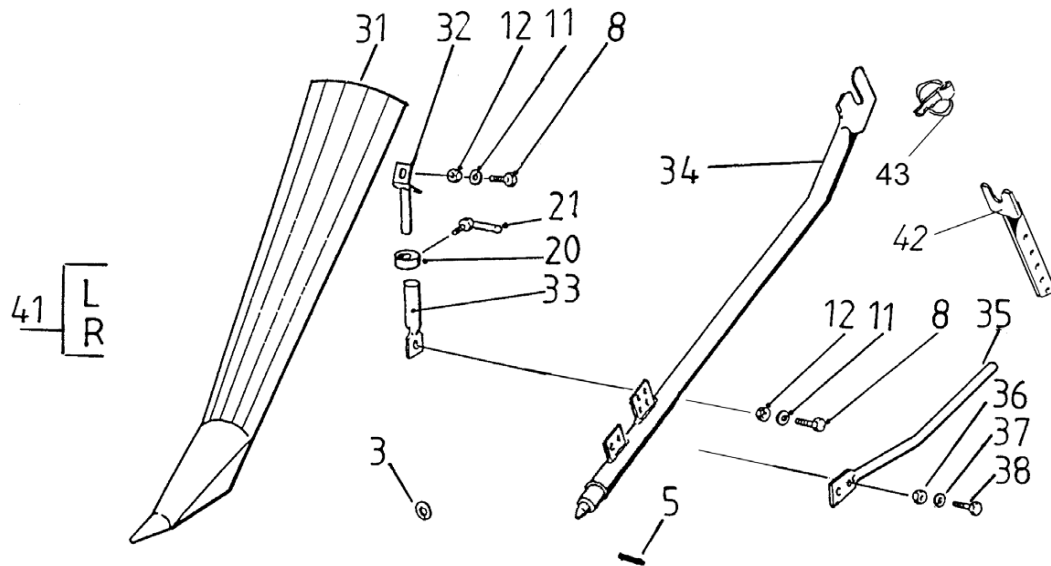

Lyhyet korrenjakajat, KK
Korta stråskiljare, KK

Short dividers, KK
Короткий делитель, KK

11BH

3	0400586	2	Kumilaatta	Gummiricka	Rubber washer	Шайба резиновая
5	7814198	2	Jousisokka	Fjädersprint	Spring pin	Палец мотовила
8	6226167	8	Ruuvi	Skruv	Screw	Винт
11	7414471	4	Jousilaatta	Fjäderbricka	Spring washer	Шайба Гровера
12	6506434	4	Mutteri	Mutter	Nut	Гайка
20	R596036	2	Kiristysrengas	Spännring	Clamping ring	Ограничительное кольцо
21	R596034	3	Ruuvi	Skruv	Screw	Винт
31	R679079	2	Kärki	Spets	Point	Уголок
32	R679089	2	Tappi	Tapp	Pin	Переходник
33	R679087	2	Kannatin	Stöd	Support	Опора
34	R679076	2	Kannätpulki	Barrör	Support pipe	Опорная трубка
35	R683151	2	Ohjain	Styrning	Guide	Направляющая втулка
36	6506234	4	Mutteri	Mutter	Nut	Гайка
37	7414469	4	Jousilaatta	Fjäderbricka	Spring washer	Шайба Гровера
38	6221267	4	Ruuvi	Skruv	Screw	Винт
41	R679083	1	Jakolaite, pari	Stråskiljare, par	Straw divider, kit	Соломоделитель, набор
42	R588385	2	Säätölevy	Reglerplåt	Adj.plate	Регулир.пластина
43	7814285	2	Sokka	Sprint	Pin	Переходник