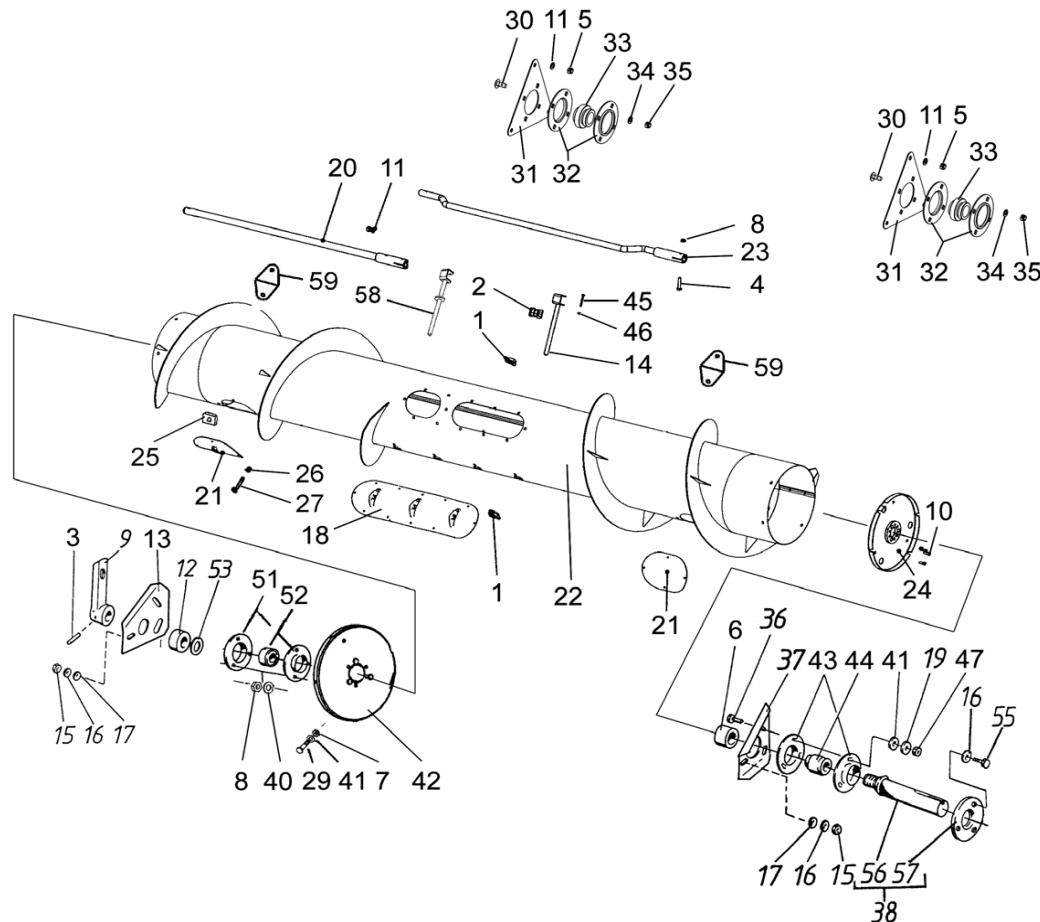

Päivitys 25-11-04

Updated 25-11-04

SR 2035 - SR 2085

0814074

4/09

Syöttöruuvi 3,4m KK
Inmatningskruv 3,4m KK

Feeder auger 3,4m KK
Загрузочный шнек жатки 3,4 м KK

11NE