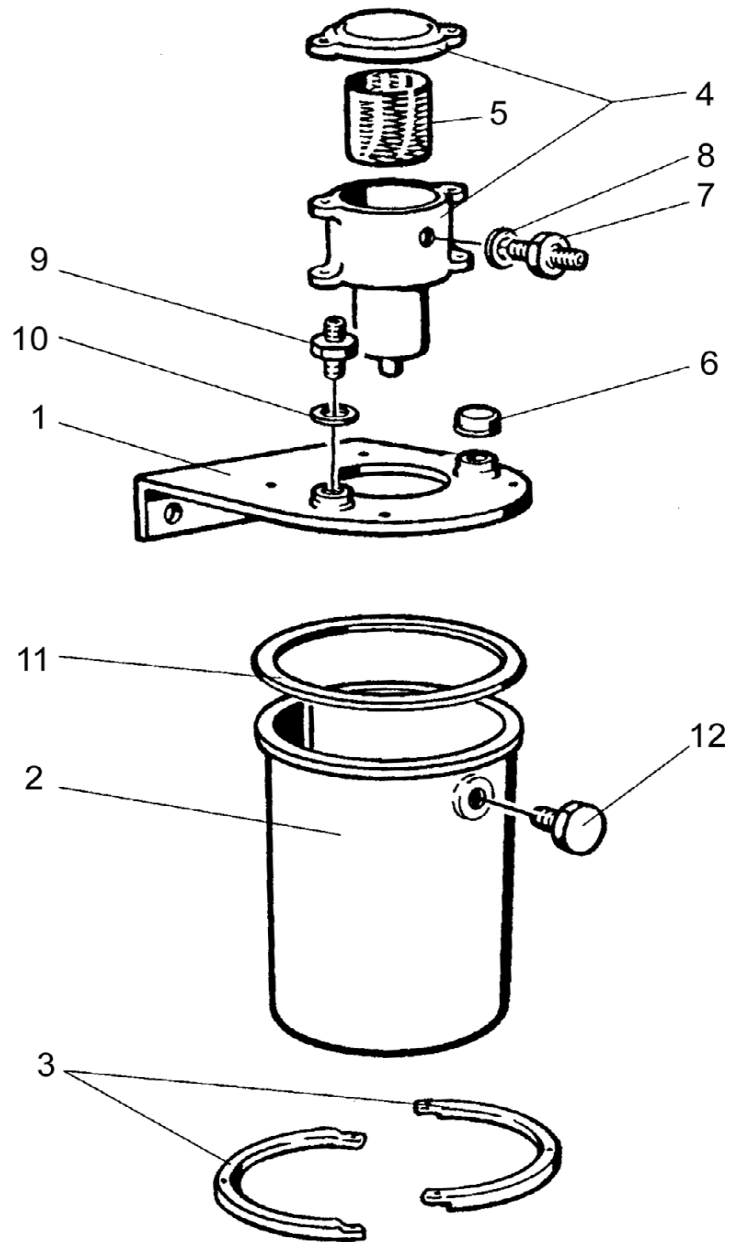

Ruumentenlevittimen öljysäiliö
Agnspridarens olje tank

Chaff spreader's oil tank
Гидробак половоразбрасывателя

12RD

1	0482801	1	Kiinnityslevy	Fäste	Fastening	Фиксатор
2	0482802	1	Säiliö	Tank	Tank	Бак
3	0482803	2	Laippa	Flans	Flange	Фланец
4	0482804	1	Suodatin kp	Filter kompl.	Filter assembl.	Фильтр
5	0482805	1	Suodatin	Filter	Filter	Фильтр
6	0482806	1	Tulppa	Plugg	Plug	Пробка
7	0482807	1	Adaptteri	Adapter	Adaptor	Адаптер
8	0482808	1	Tiiviste	Tätning	Packing	Уплотнитель
9	0482809	1	Adaptteri	Adapter	Adaptor	Адаптер
10	0482810	1	Tiiviste	Tätning	Packing	Уплотнитель
11	0482811	1	Tiiviste	Tätning	Packing	Уплотнитель
12	0482812	1	Linssi	Lins	Lens	Стекло