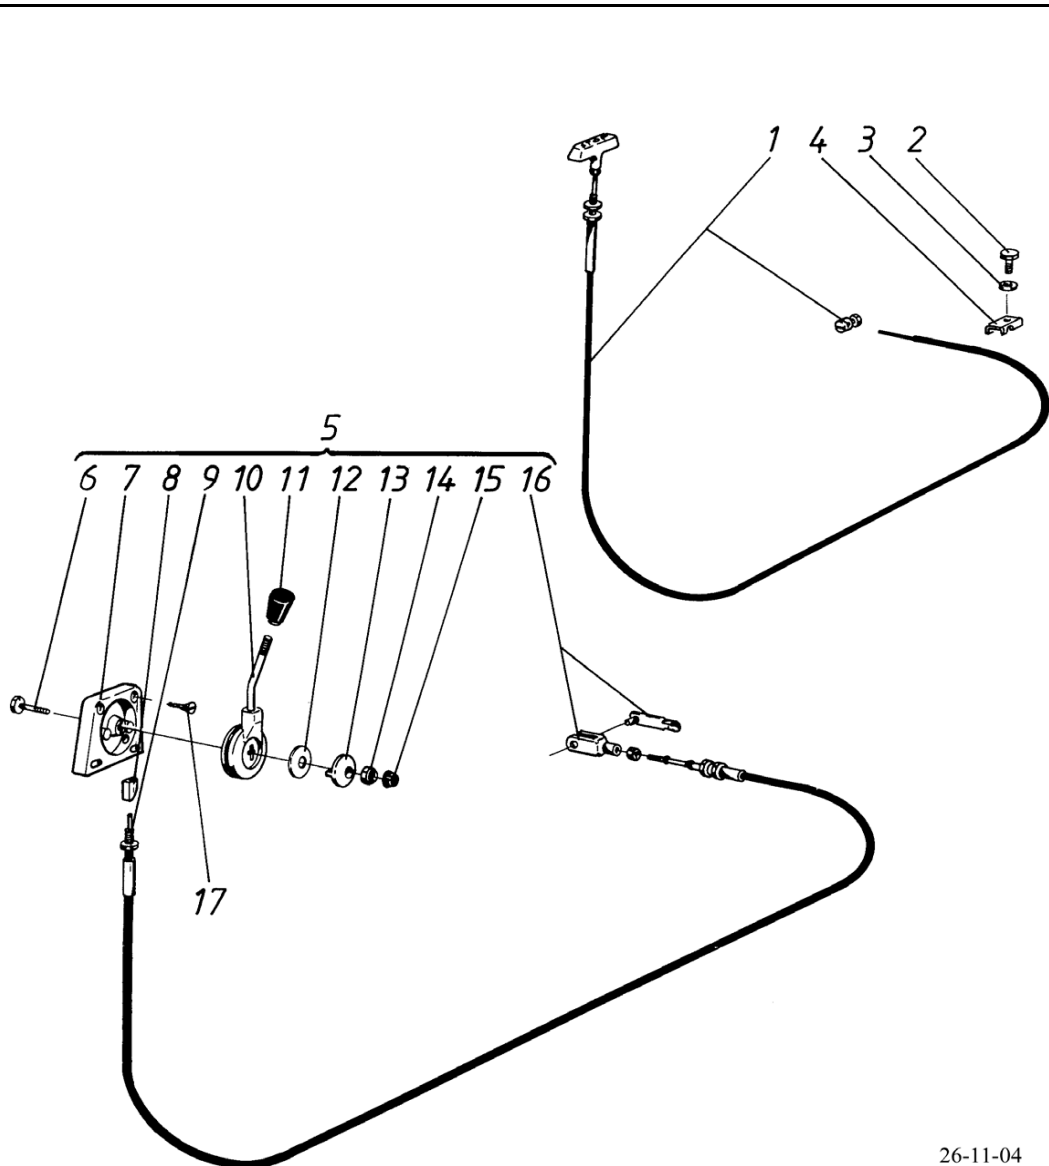

1	0492817	1	Pysäytinvipu	Stång	Rod	Стержень
2	6206827	1	Ruuvi	Skruv	Screw	Винт
3	7400029	1	Aluslaatta	Bricka	Washer	Шайба
4	8687757	1	Pidin	Hållare	Holder	Обойма
5	0492816	1	Säätölaite	Regl.anordn.	Setting device	Устройство газа
6	6211667	1	Ruuvi	Skruv	Screw	Винт
7	0492832	1	Runko	Ram	Frame	Рамка
8	0492833	1	Vajjerilukko	Regel	Bolt	Болт
9	0492834	1	Vajjeri	Vajer	Wire	Проволока
10	0492835	1	Käsivipu	Spak	Lever	Рычаг
11	0492836	1	Nuppi	Knopp	Knob	Рукоять
12	0492837	1	Jousi	Fjäder	Spring	Пружина
13	0492838	1	Levy	Plåt	Plate	Пластина
14	6593838	1	Lukkomutteri	Låsmutter	Lock nut	Гайка контровая
15	0492839	1	Suojus	Skydd	Guard	Защита
16	0492840	1	Haarukka	Gaffel	Fork	Вилка
17	6062914	4	Levyruuvi	Plåtskruv	Plate screw	Винт пластины