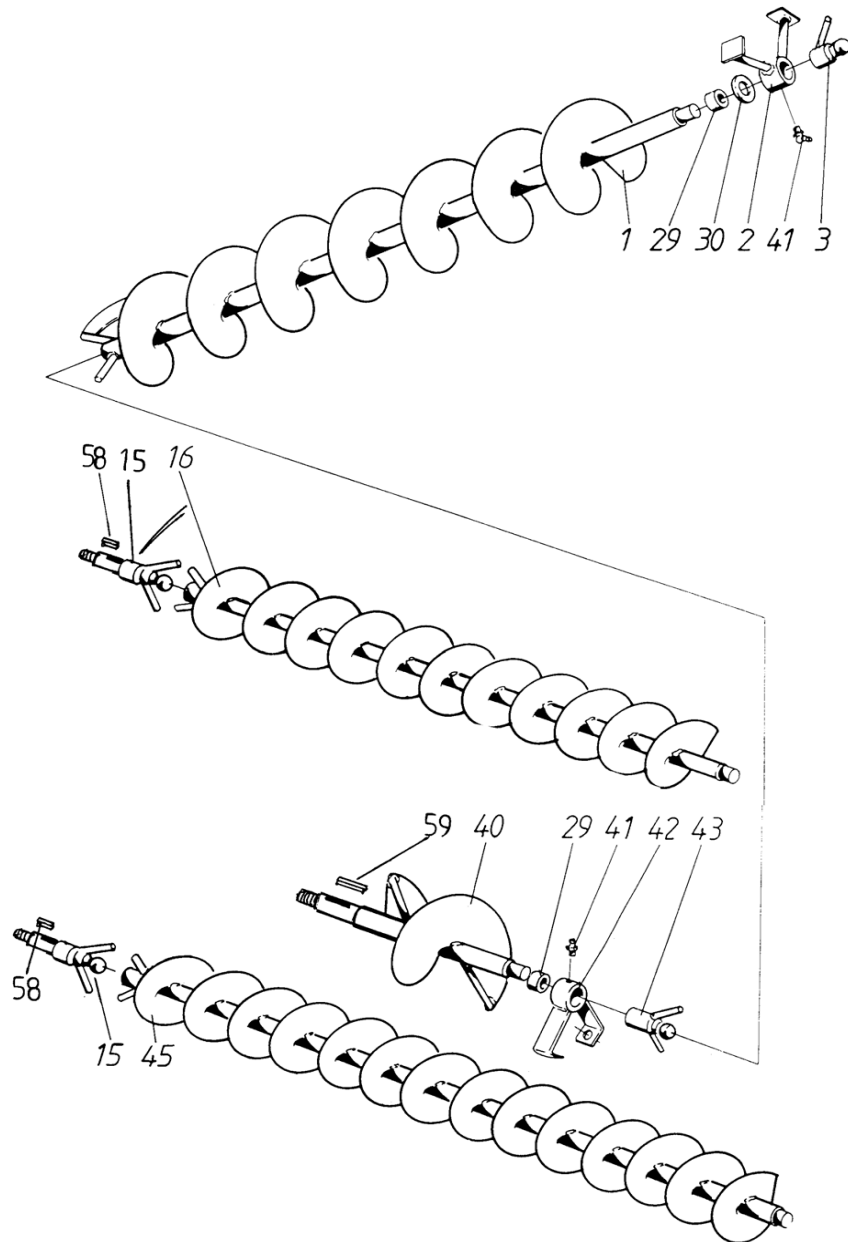

Viljasäiliön tyhjennysruuvit I---> 555422

Tömmningsskruv I---> 555422

Unloading auger I---> 555422

Разгрузочные шнеки бункера --->I 555422

13ED

1	R681145	1	Kierukka	Skruvaxel	Auger	Шнек
2	R681143	1	Laakerikannatin	Lagerstativ	Bearing bed	Основание подшипника
3	R688138	1	Nivelpallo	Led	Joint	Муфта соединительная
15	R696021	2	Vetoakseli	Drivaxel	Drive shaft	Ведущий вал
16	R681148	1	Kierukka	Skruvaxel	Auger	Шнек
29	0553072	2	Hölkki	Buskning	Bush	Втулка
30	R687851	1	Aluslaatta	Bricka	Washer	Шайба
40	R696023	1	Kierukka	Skruvaxel	Auger	Шнек
41	0252420	2	Nippa	Smörjnippel	Nipple	Масленка
42	R700937	1	Laakeripukki	Lagerstativ	Bearing bed	Основание подшипника
43	R685729	1	Nivelpallo	Led	Joint	Муфта соединительная
45	R681147	1	Kierukka	Skruvaxel	Auger	Шнек
58	7717129	2	Tasakiila	Plankil	Flat key	Шпонка на лыске
59	7717142	1	Tasakiila	Plankil	Flat key	Шпонка