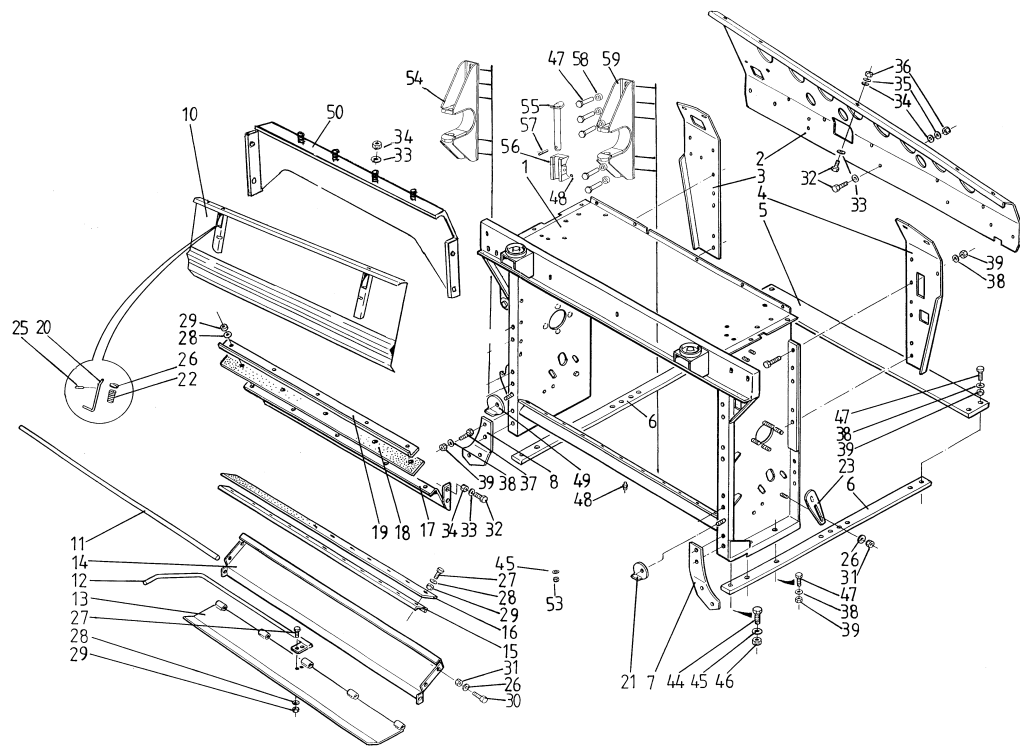

1 R693902	1 Etuvaippa	Förmantel	Pre-casing	Предварительный кожух
2 R693912	1 Säilion kantaja	Tankstöd	Tank support	Опора бункера
3 R693914	1 Vinotuki,oik	Snedstråva,hö	Support,right	Опора,правая
4 R693913	1 Vinotuki,vas	Snedstråva,vä	Support,left	Опора,левая
5 R693911	1 Poikittaistuki	Stöd	Support	Опора
6 R693910	2 Vahvike	Stöd	Support	Опора
7 R693984	1 Vahvike,vas	Stöd,vä	Support,left	Опора,левая
8 R693985	1 Vahvike,oik	Stöd,hö	Support,right	Опора,правая
10 R680632	1 Luukku	Lucka	Door	Дверь
11 R680500	1 Saranatappi	Tapp	Pin	Переходник
12 R680493	1 Vipu	Spåk	Lever	Рычаг
13 R680499	1 Saranalevy	Ledplåt	Hinge plate	Навесная панель
14 R680498	1 Kivitasku	Stenficka	Stonetrap	Уловитель камней
15 R680501	1 Lista	List	List	Плата
16 R680502	1 Tiiviste	Tätning	Packing	Уплотнитель
17 R680489	1 Tiivistepeikki	Tätning	Packing	Уплотнитель
18 R680492	1 Tiiviste	Tätning	Packing	Уплотнитель
19 R680491	1 Tiiviste	Tätning	Packing	Уплотнитель
20 R593278	2 Tappi	Tapp	Pin	Переходник
21 R690000	1 Säätölevy vas.	Regl.plåt vä.	Adj.plate left	Регулир.пластина, левая
22 0415134	2 Jousi	Fjäder	Spring	Пружина
23 R693596	2 Peitelevy	Plåt	Plate	Пластина
25 7812114	2 Saksisokka	Saxpinne	Split pin	Шплинт
26 7400032	8 Aluslaatta	Bricka	Washer	Шайба
27 6211467	12 Ruuvi	Skruv	Screw	Винт
28 7400030	17 Aluslaatta	Bricka	Washer	Шайба
29 6593838	17 Lukkomutteri	Låsmutter	Lock nut	Гайка контровая
30 6221267	4 Ruuvi	Skruv	Screw	Винт
31 6594038	6 Lukkomutteri	Låsmutter	Lock nut	Гайка контровая
32 6226567	13 Ruuvi	Skruv	Screw	Винт
33 7400033	25 Aluslaatta	Bricka	Washer	Шайба
34 6594148	6 Lukkomutteri	Låsmutter	Lock nut	Гайка контровая
35 7414471	17 Jousilaatta	Fjäderbricka	Spring washer	Шайба Гровера
36 6506434	17 Mutteri	Mutter	Nut	Гайка
37 6231367	30 Ruuvi	Skruv	Screw	Винт
38 7414473	44 Jousilaatta	Fjäderbricka	Spring washer	Шайба Гровера
39 6506634	44 Mutteri	Mutter	Nut	Гайка
44 6242177	4 Ruuvi	Skruv	Screw	Винт
45 7414477	4 Jousilaatta	Fjäderbricka	Spring washer	Шайба Гровера
46 6507034	4 Mutteri	Mutter	Nut	Гайка
47 6232570	14 Ruuvi	Skruv	Screw	Винт
48 0252405	4 Voitelunippa	Smörjnippel	Nipple	Масленка
49 R690001	1 Säätölevy oik.	Regl.plåt hö.	Adj.plate right	Регулир.пластина, правая
50 R692818	1 Etuaukontuki	Stöd	Support	Опора
53 6594438	2 Mutteri	Mutter	Nut	Гайка
54 R695920	1 Haarukka,oik	Gaffel,hö	Fork,right	Вилка,правая
55 R695924	2 Lukitustappi	Låstapp	Lock bolt	Стопорный болт
56 R695941	2 Sulkukappale	Låsklack	Lock piece	Стопорная часть
57 7814209	2 Jousisokka	Fjadersprint	Spring pin	Палец мотовила
58 R695946	10 Holkki	Bussning	Bush	Втулка
59 R695919	1 Haarukka,vas	Gaffel,vä	Fork,left	Вилка,левая