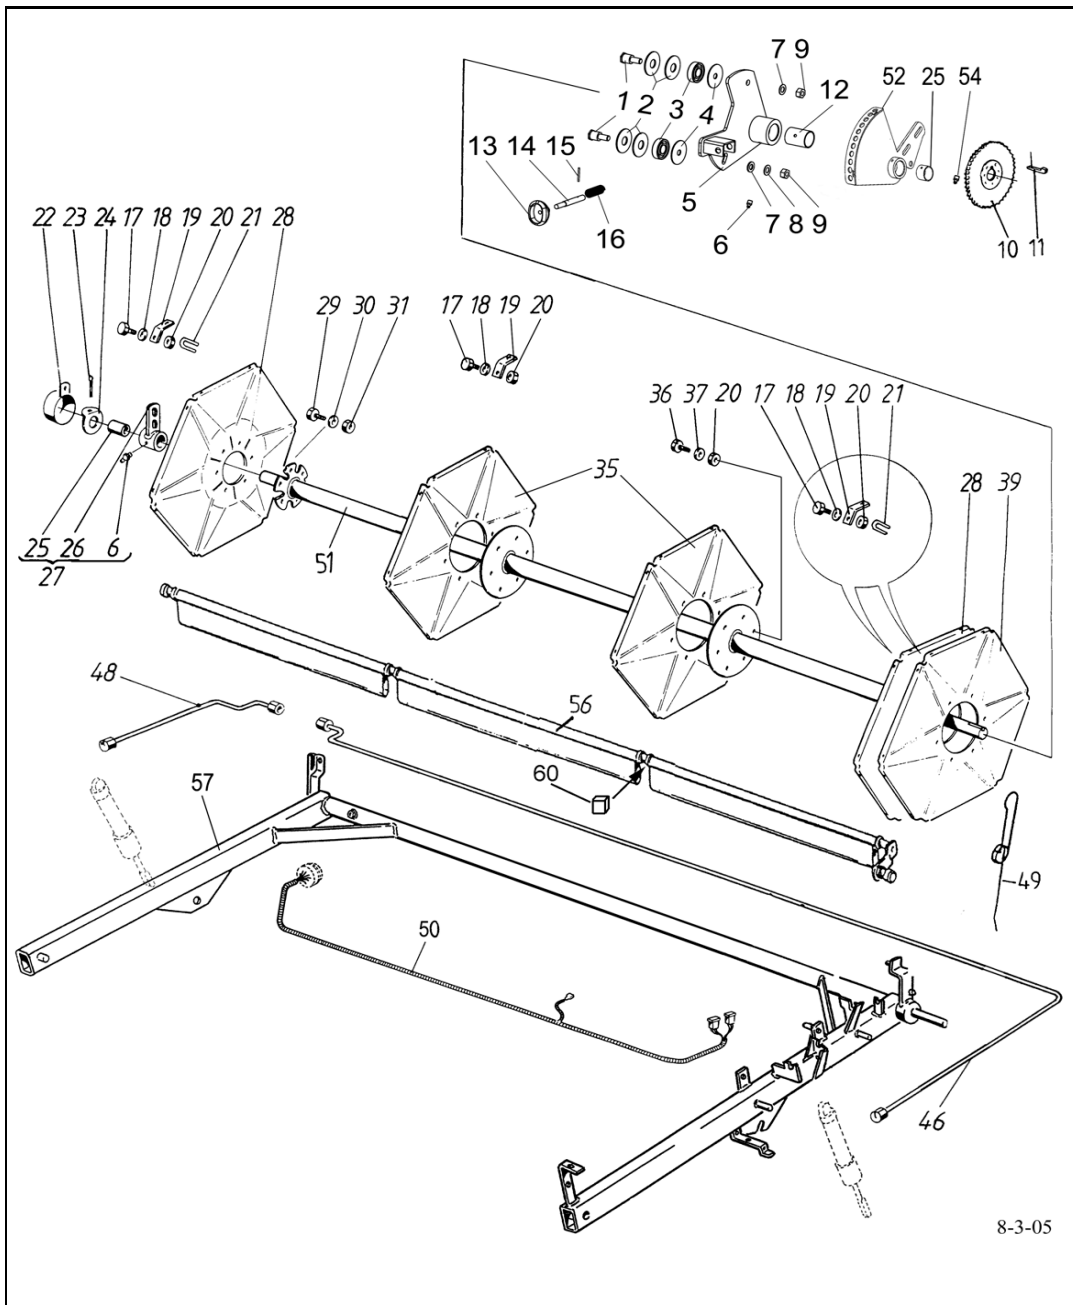

Laannostokela, TP, 5,1m
Haspel, TP, 5,1m

Reel, TP, 5,1m
Мотовило, пальцы из металла, 5,1 м

11MJ

1	R596050	2	Akseli	Axel	Shaft	Вал
2	R683448	4	Levy	Plåt	Plate	Пластина
3	0502364	2	Laakeri	Lager	Bearing	Подшипник
4	R698606	2	Levy	Bricka	Plate	Пластина
5	R698602	1	Epäkesko	Excenter	Eccentric	Эксцентрик
6	0252420	1	Nippa	Smörjnippel	Nipple	Масленка
7	7400034	2	Aluslaatta	Bricka	Washer	Шайба
8	7414473	1	Jousilaatta	Fjäderbricka	Spring washer	Шайба Гровера
9	6506634	2	Mutteri	Mutter	Nut	Гайка
10	R588269	1	Keljuypöytä	Kedjehjul	Sprocket	Звездочка
11	7712110	1	Hökkäkiila	Hakkil	Gip Key	Клинообразная шпонка
12	0553074	1	Holkki	Bussning	Bush	Втулка
13	0879942	1	Nuppi	Knopp	Knob	Рукоять
14	R698607	1	Tappi	Tapp	Pin	Переходник
15	7414099	1	Jousisokka	Fjädersprint	Spring pin	Палец мотовила
16	0415255	1	Jousi	Fjäder	Spring	Пружина
17	6211067	42	Ruuvi	Skruv	Screw	Винт
18	7400030	36	Aluslaatta	Bricka	Washer	Шайба
19	R672223	18	Levy	Plåt	Plate	Пластина
20	6593838	48	Lukkomutteri	Låsmutter	Lock nut	Гайка контровая
21	R672224	18	Sälpä	Hällare	Clamp	Скоба
22	R637312	1	Suoja	Skydd	Guard	Защита
23	7812258	1	Saksisokka	Saxpinne	Split pin	Шплинт
24	R588812	1	Aluslaatta	Bricka	Washer	Шайба
25	0553054	2	Holkki	Bussning	Bush	Втулка
26	R695330	1	Laakeri	Lager	Bearing	Подшипник
27	R588287	1	Laakeri	Lager	Bearing	Подшипник
28	R683121	2	Päätylevy	Andplåt	End.plate	Концевой щит
29	6220867	6	Ruuvi	Skruv	Screw	Винт
30	7400032	6	Aluslaatta	Bricka	Washer	Шайба
31	6594038	6	Lukkomutteri	Låsmutter	Lock nut	Гайка контровая
35	R678094	2	Levy	Plåt	Plate	Пластина
36	6210667	12	Ruuvi	Skruv	Screw	Винт
37	7414055	12	Aluslaatta	Bricka	Washer	Шайба
39	R678095	1	Päätylevy	Andplåt	End.plate	Концевой щит
46	R694489	1	Putki,vas	Rör,va	Pipe,left	Трубка, левая
48	R700053	1	Putki,oik	Rör,hö	Pipe,right	Трубка, правая
49	0415206	0	Piikki	Pik	Spring line	Палец граблины
50	R702993	1	Johdin kp.	Kabel kompl.	Cable kitt	Жгут
50	R702989	1	Johdin kp.	Kabel kompl.	Cable kitt	Жгут
51	R700093	1	Akseli	Axel	Shaft	Вал
52	R700101	1	Kannatin	Hällare	Holder	Обойма
54	0252405	1	Voitelunippa	Smörjnippel	Nipple	Масленка
56	R700526	6	Akseli	Axel	Axle	Ось
57	R703066	1	Aisat	Armar	Bars	Планки
60	9686728	72	Tiiviste	Tätning	Packing	Уплотнитель
A	Sähkösäätö	El-regl.	Electric control	Elektrichr verst.	Electr. régl.	
B	Mek. säätö	Mek-regl.	Mechanic control	Mechanischer verst.	Meq. régl.	
			Paivitys 7-4-05		Updated 7-4-05	
			SR 2035 - SR 2085		0814074 4/09