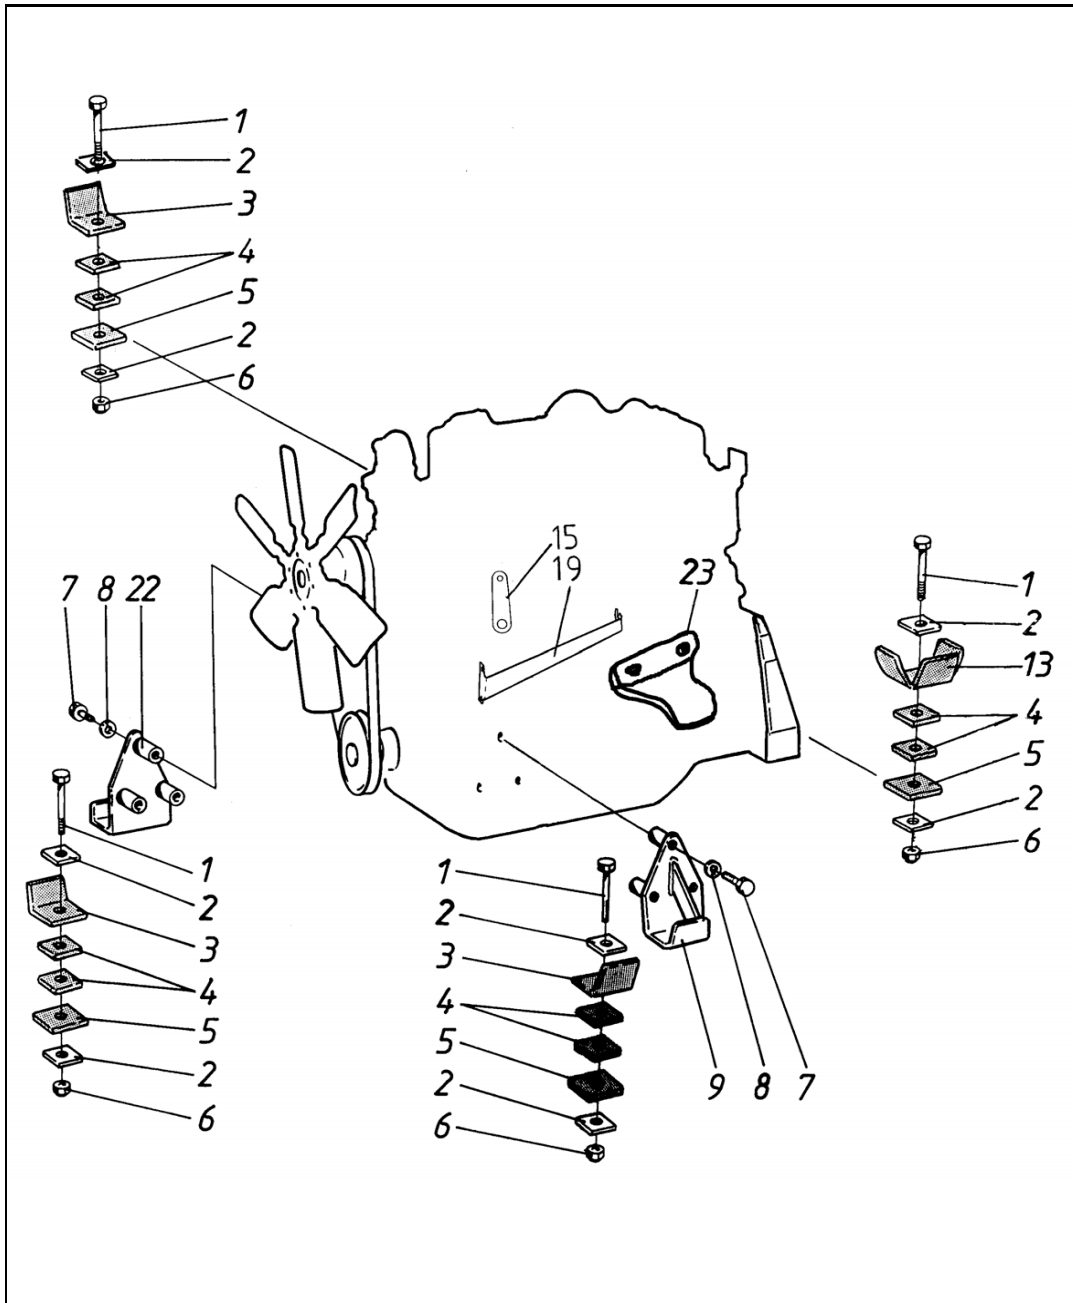

Moottorin kannatimet 100
Motorns hållarna 100

Engine holders 100
Кронштейны 100

15DD

1	6233397	4	Ruuvi	Skruv	Screw	Винт
2	R605622	8	Aluslaatta	Bricka	Washer	Шайба
3	0400591	3	Joustin	Dämpare	Damper	Глушитель
4	0400582	8	Tyyny	Dyna	Damper	Глушитель
5	0400589	4	Joustin	Dämpare	Damper	Глушитель
6	6594238	4	Lukkomutteri	Låsmutter	Lock nut	Гайка контрольная
7	6237190	6	Ruuvi	Skruv	Screw	Винт
8	7400035	6	Aluslaatta	Bricka	Washer	Шайба
9	R685332	1	Kannatin	Hållare	Holder	Обойма
13	0400590	1	Joustin	Dämpare	Damper	Глушитель
15	R694233	1	Vipu	Spåk	Lever	Рычаг
19	R694202	1	Pidin	Hållare	Holder	Обойма
22	R685333	1	Kannatin	Hållare	Holder	Обойма
23	R702404	1	Pidin	Hållare	Holder	Обойма