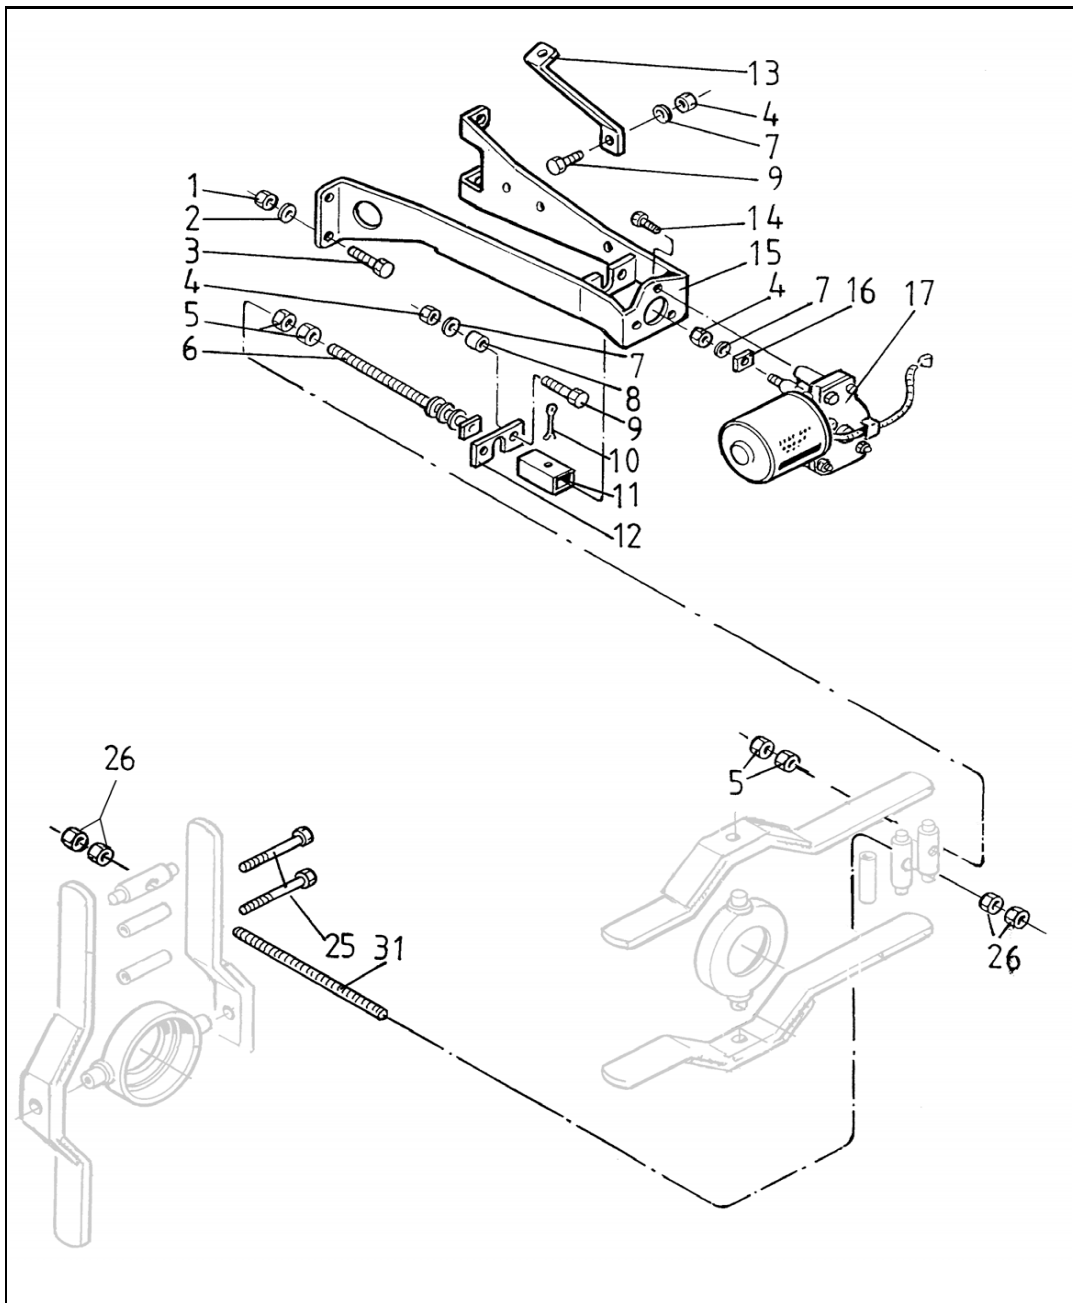

Muutinpyörästäön säätö, sähkö b 50 mm
Elektrisk variatorregl. b 50 mm

Electrical variator adjustment b 50 mm
Электр.регулировка диапазона вариатора b

12EJ

1	6506434	14	Mutteri	Mutter	Nut	Гайка
2	7414471	14	Jousilaatta	Fjäderbricka	Spring washer	Шайба Гровера
3	6226567	6	Ruuvi	Skruv	Screw	Винт
4	6506234	4	Mutteri	Mutter	Nut	Гайка
5	R671507	4	Mutteri	Mutter	Nut	Гайка
6	R691592	1	Säätöruuvi	Justerskruv	Adj. screw	Регулир. винт
7	7414469	4	Jousilaatta	Fjäderbricka	Spring washer	Шайба Гровера
8	R659452	1	Holkki	Bussning	Bush	Втулка
9	6221667	4	Ruuvi	Skruv	Screw	Винт
10	7812160	1	Saksisokka	Saxpinne	Split pin	Шплинт
11	R697581	1	Holkki	Bussning	Bush	Втулка
12	R686435	1	Lukituslevy	Låsplåt	Locking plate	Стопорная пластина
13	R686673	1	Tuki	Stöd	Support	Опора
14	6211067	3	Ruuvi	Skruv	Screw	Винт
15	R694286	1	Teline	Hållare	Holder	Обойма
16	R669278	1	Vaantio	Vridmutter	Capstan	Резьбовая плашка
17	8031930	1	Moottori	Motor	Engine	Двигатель
25	6229167	8	Ruuvi	Skruv	Screw	Винт
26	6506634	6	Mutteri	Mutter	Nut	Гайка
31	R686437	1	Välitanko	Mellanstång	Interm.rod	Внутр. стержень