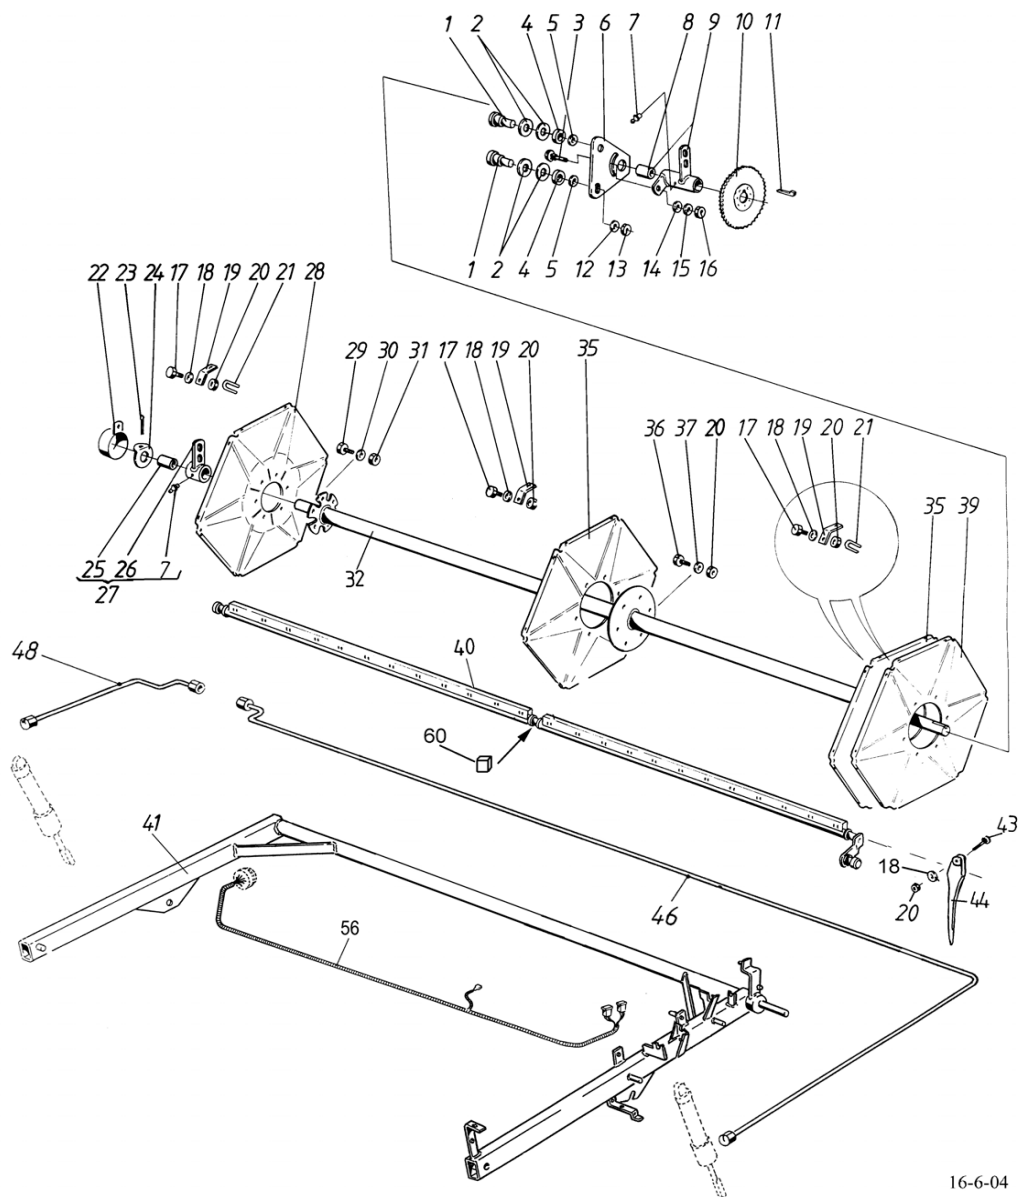

Laannostokela, MP, 3,1m
Haspel, MP, 3,1m

Reel, MP, 3,1m
Мотовило, пальцы из пластика, 3,1 м

11LC

16-6-04

1	R596050	2	Akseli	Axel	Shaft	Вал
2	R683448	4	Levy	Plåt	Plate	Пластина
3	6763544	1	Lukkuruuvi	Låsskruv	Lock screw	Винт стопорный
4	0502364	2	Laakeri	Lager	Bearing	Подшипник
5	7414473	2	Jousilaatta	Fjäderbricka	Spring washer	Шайба Гровера
6	R588309	1	Levy	Plåt	Plate	Пластина
7	0252420	2	Nippa	Smörjnippel	Nipple	Масленка
8	0553054	1	Holkki	Bussning	Bush	Втулка
9	R633104	1	Laakeri	Lager	Bearing	Подшипник
10	R588269	1	Ketjupyöri	Kedjehjul	Sprocket	Звездочка
11	7712110	1	Hökkäkiila	Håkkil	Grip key	Клинообразная шпонка
12	7400034	2	Aluslaatta	Bricka	Washer	Шайба
13	6506634	2	Mutteri	Mutter	Nut	Гайка
14	7400033	1	Aluslaatta	Bricka	Washer	Шайба
15	7414471	1	Jousilaatta	Fjäderbricka	Spring washer	Шайба Гровера
16	6506434	1	Mutteri	Mutter	Nut	Гайка
17	6211067	36	Ruuvi	Skruv	Screw	Винт
18	7400030	36	Aluslaatta	Bricka	Washer	Шайба
19	R672223	18	Levy	Plåt	Plate	Пластина
20	6593838	0	Lukkomutteri	Låsmutter	Lock nut	Гайка контровая
21	R672224	18	Sälpa	Hällare	Clamp	Скоба
22	R637312	1	Suoja	Skydd	Guard	Защита
23	7812258	1	Saksisokka	Saxpinne	Split pin	Шплинт
24	R588812	1	Aluslaatta	Bricka	Washer	Шайба
25	0553054	1	Holkki	Bussning	Bush	Втулка
26	R695330	1	Laakeri	Lager	Bearing	Подшипник
27	R588287	1	Laakeri	Lager	Bearing	Подшипник
28	R683121	1	Päätylevy	Andplåt	End.plate	Концевой щит
29	6220867	6	Ruuvi	Skruv	Screw	Винт
30	7400032	6	Aluslaatta	Bricka	Washer	Шайба
31	6594038	6	Lukkomutteri	Låsmutter	Lock nut	Гайка контровая
32	R686380	1	Akseli	Axel	Shaft	Вал
35	R678094	2	Levy	Plåt	Plate	Пластина
36	6210667	12	Ruuvi	Skruv	Screw	Винт
37	7414055	12	Aluslaatta	Bricka	Washer	Шайба
39	R678095	1	Päätylevy	Andplåt	End.plate	Концевой щит
40	R686605	6	Akseli	Axel	Shaft	Вал
41	R686355	1	Aisat	Armar	Bars	Планки
41	R694870	1	Aisat	Armar	Bars	Планки
41	R703060	1	Aisat	Armar	Bars	Планки
43	6754314	1	Ruuvi	Skruv	Screw	Винт
44	0633837	1	Piikki	Pik	Spring tine	Палец граблины
46	R689857	1	Putki,vas	Rör,vä	Pipe,left	Трубка,левая
48	R686927	1	Putki,oik	Rör,hö	Pipe,right	Трубка,правая
56	R702990	1	Johdin kp	Kabel kompl.	Cable kitt	Жгут
56	R702986	1	Johdin kp	Kabel kompl.	Cable kitt	Жгут
60	9686728	24	Tiiviste	Tätning	Packing	Уплотнитель

A	Sähkösäätö	El-regl.	Electric control	Elektrichr verst.	Electr. régl.
B	Mek. säätö	Mek-regl.	Mechanic control	Mechanischer verst.	Meq. régl.

Päivitetty 4-11-05

Updated 4-11-05

SR 2035 - SR 2085

0814074

4/09