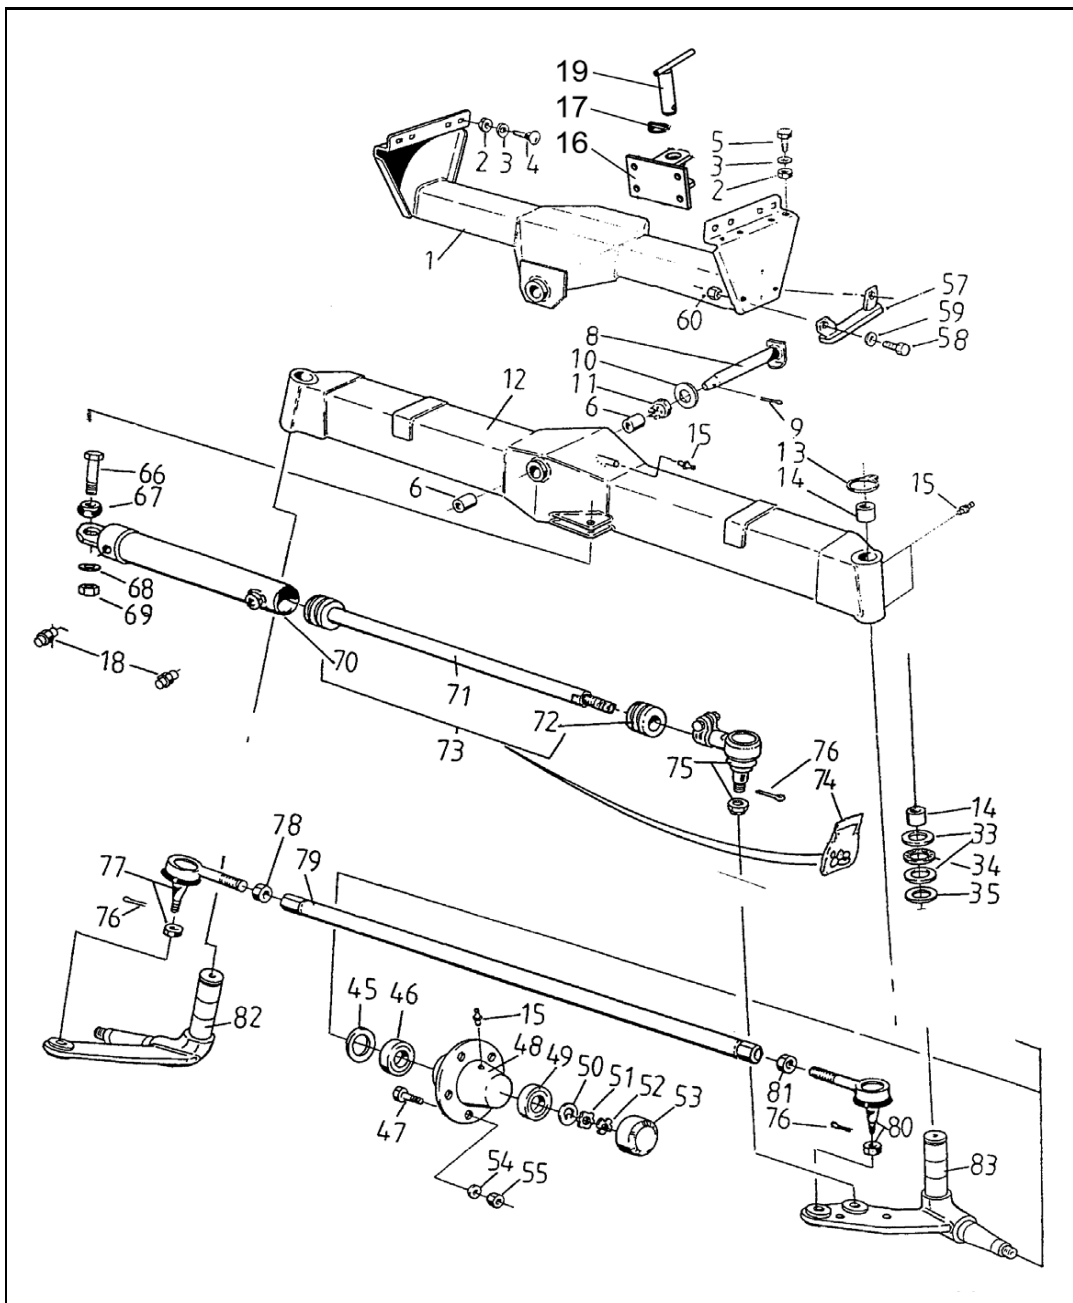

Taka-akseli, kapea (palkki, akseli, nivelet)
Вахаксел, smal

Rear axle, narrow (complete)
Задний мост, узкий (в сборе)

17GC

1	R680546	1	Takasilla	Bakbrygga	Rear frame	Задний корпус
2	6506634	16	Mutteri	Mutter	Nut	Гайка
3	7414473	16	Jousilaatta	Fjäderbricka	Spring washer	Шайба Гровера
4	6770244	8	Lukoruuvi	Låsskruv	Lock screw	Винт стопорный
5	6231367	8	Ruuvi	Skruv	Screw	Винт
6	0553070	2	Hölkki	Bussning	Bush	Втулка
8	R680971	1	Tappi	Tapp	Pin	Переходник
9	7812258	1	Saksisokka	Saxpinne	Split pin	Шплинт
10	7400044	1	Aluslaatta	Bricka	Washer	Шайба
11	6537835	1	Mutteri	Mutter	Nut	Гайка
12	R698859	1	Taka-akseli	Bakaxel	Rear axle	Задняя ось
13	7815038	2	Varmistinrengas	Låsring	Circlip	Пружинный кольцевой замок
14	9581450	4	Laakeri	Lager	Bearing	Подшипник
15	0252420	7	Nippa	Smörjnippel	Nipple	Масленка
16	R687252	1	Vetolevy	Dragplåt	Drawplate	Фаркоп
17	7814285	1	Sokka	Sprint	Pin	Переходник
18	0629345	1	Litiin	Förbindning	Fitting	Штуцер
19	R689368	1	Tappi	Tapp	Pin	Переходник
33	0554122	4	Painelevy	Tryckskiva	Plate	Пластина
34	0554119	2	Neulalaakeri	Nålager	Bearing	Подшипник
35	R628324	2	Aluslaatta	Bricka	Washer	Шайба
45	R695040	2	Suojalevy	Skydd	Guard	Защита
46	0480567	2	Laakeri	Lager	Bearing	Подшипник
47	6246760	10	Ruuvi	Skruv	Screw	Винт
48	R695038	2	Napa	Nav	Hub	Ступица
49	0480566	2	Laakeri	Lager	Bearing	Подшипник
50	0562027	2	Aluslaatta	Bricka	Washer	Шайба
51	0562006	2	Varmistuslaatta	Låsbricka	Security clip	Корончатая шайба
52	0563006	2	Vetomutteri	Dragmutter	Nut	Гайка
53	R638582	2	Pölysuoja	Skydd	Cover	Покрышка
54	7400036	10	Aluslaatta	Bricka	Washer	Шайба
55	6594438	10	Mutteri	Mutter	Nut	Гайка
57	R690651	2	Rajoitin	Stoppare	Limit stop	Ограничитель движения
58	6226567	4	Ruuvi	Skruv	Screw	Винт
59	7400033	4	Aluslaatta	Bricka	Washer	Шайба
60	6594148	4	Lukkomutteri	Låsmutter	Lock nut	Гайка контровая
66	6252577	1	Ruuvi	Skruv	Screw	Винт
67	0493977	1	Laakeri	Lager	Bearing	Подшипник
68	7400038	1	Aluslaatta	Bricka	Washer	Шайба
69	6594538	1	Mutteri	Mutter	Nut	Гайка
70	0493993	1	Sylint.putki	Cyl.rör	Cylinder tube	Трубка цилиндра
71	0493995	1	Mäntä	Kolv	Piston	Поршень
72	0493996	1	Pääty	Gavel	Gable	Фронтон
73	0493976	1	Sylinteri	Cylinder	Cylinder	Цилиндр
74	0493978	1	Tiivistesarja	Packningsatts	Joints gaskets	Уплотнительные прокладки
75	0497746	1	Nivel	Külled	Joint	Муфта соединительная
76	7812168	3	Saksisokka	Saxpinne	Split pin	Шплинт
77	0497747	1	Nivel	Drivled	Joint	Муфта соединительная
78	6522130	1	Mutteri	Mutter	Nut	Гайка
79	R698857	1	Raidetanko	Parallellståg	Rod	Стержень
80	0497748	1	Nivel	Külled	Joint	Муфта соединительная
81	6522131	1	Mutteri, vas. k.	Mutter, v.h.	Nut, l.h.	Гайка, левая
82	R696156	1	Olka-akseli oik.	Axelskänkel hö.	Stub axle right	Ось заглушки, правая
83	R696155	1	Olka-akseli vas.	Axelskänkel vä.	Stub axle left	Ось заглушки левая