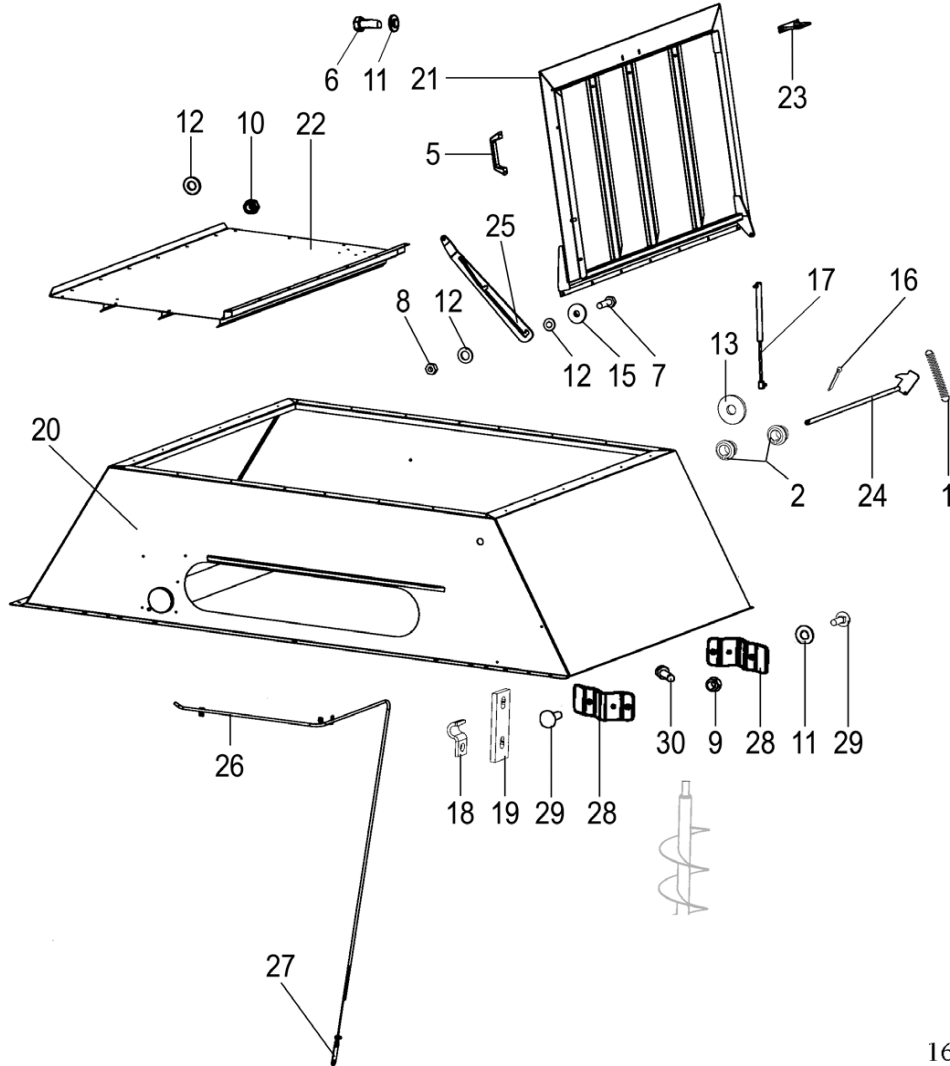

Viljasäiliön kansi 4,2m³ kiinteä
Spannmålstankens lock 4,2m² fast

Grain tank cover 4,2m² fast
Крышка зерн.бункера 4,2 м³ фиксированная

13DF

16-6-04

1	0415184	1	Jousi	Fjäder	Spring	Пружина
2	0552097	2	Laakeriholkki	Lagerholk	Bearing bush	Втулка подшипника
5	0871049	1	Kahva	Handtag	Handle	Ручьятка
6	6221267	2	Ruuvi	Skruv	Screw	Винт
7	6226767	1	Ruuvi	Skruv	Screw	Винт
8	6506431	1	Mutteri	Mutter	Nut	Гайка
9	6594038	3	Lukkomutteri	Låsmutter	Lock nut	Гайка контровая
10	6594148	2	Lukkomutteri	Låsmutter	Lock nut	Гайка контровая
11	7400032	4	Aluslaatta	Bricka	Washer	Шайба
12	7400033	3	Aluslaatta	Bricka	Washer	Шайба
13	7400036	1	Aluslaatta	Bricka	Washer	Шайба
15	7414059	1	Aluslaatta	Bricka	Washer	Шайба
16	7812160	1	Saksisokka	Saxpinne	Split pin	Шплинт
17	0400523	1	Kaasujousi	Gasfjäder	Gasspring	Газонаполненный амортизатор
18	R064410	4	Kiinnitin	Klamma	Clamp	Скоба
19	R597919	1	Kiinnitin	Hållare	Holder	Обоима
20	R707691	1	Kansi 4.2	Lock 4.2	Cover 4.2	Покрышка 4.2
21	R707710	1	Kansi	Lock	Cover	Покрышка
22	R707708	1	Kansi	Lock	Cover	Покрышка
23	R701087	1	Vastakappale	Motstycke	Counterpart	Контрпривод
24	R701090	1	Tanko	Stång	Rod	Стержень
25	R701093	1	Tanko	Stång	Rod	Стержень
26	R701094	1	Putki	Rör	Pipe	Трубка
27	R701095	1	Vaijeri	Vajer	Wire	Проволока
28	R701186	2	Siipi	Vinge	Wing	Крыло
29	6758544	2	Lukkoruuvi	Låsskruv	Lock screw	Винт стопорный
30	7268940	1	Ruuvi	Skruv	Screw	Винт
31	R707715	1	Sarana	Gångjärn	Hinge	Шарнир
32	6593838	24	Lukkomutteri	Låsmutter	Lock nut	Гайка контровая

Päivitys 17-8-04

Updated 17-8-04

SR 2035 - SR 2085

0814074

4/09