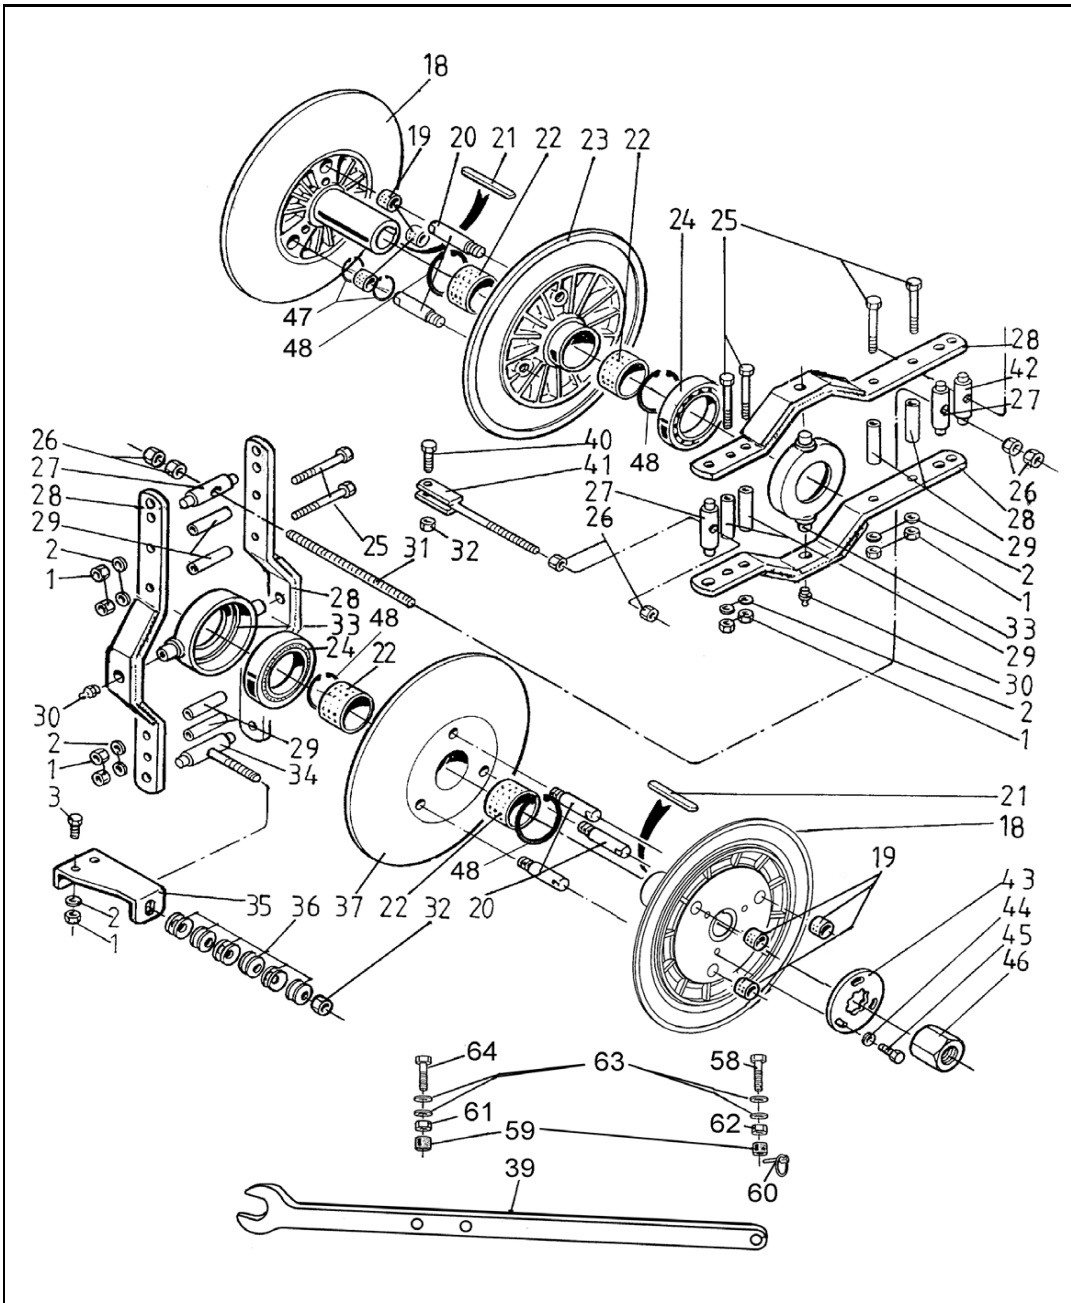

1	6506434	8	Mutteri	Mutter	Nut	Гайка
2	7414471	8	Jousilaatta	Fjäderbricka	Spring washer	Шайба Гровера
3	6226567	2	Ruuvi	Skruv	Screw	Винт
18	R694270	2	Muut.pyörä kiin.	Var.hjul fast	Pulley stat.	Блин шкива неподвижный
19	0553031	6	Laakeriholkki	Bussning	Bush	Втулка
20	R694277	6	Tappi	Tapp	Pin	Переходник
21	7716160	2	Kiila	Kil	Key	Шпонка
22	0553033	4	Laakeriholkki	Bussning	Bush	Втулка
23	R694271	1	Muut.pyörä liik.	Var.hjul rörl.	Pulley mov.	Блин шкива подвижный
24	0502039	2	Kuulalaakeri	Lager	Bearing	Подшипник
25	6229167	8	Ruuvi	Skruv	Screw	Винт
26	6506634	6	Mutteri	Mutter	Nut	Гайка
27	R694435	3	Tappi	Tapp	Pin	Переходник
28	R686431	4	Säätövarsi	Justerarm	Adj.rod	Регулир. стержень
29	R694436	8	Väliputki	Mellanrör	Pipe	Трубка
30	0252420	2	Nippa	Smörjnippel	Nipple	Масленка
31	R686437	1	Välitanko	Mellanstång	Interm.rod	Внутр. стержень
32	6594238	2	Lukkomutteri	Låsmutter	Lock nut	Гайка контровая
33	R694276	2	Laakeripesä	Lagerbox	Bearing box	Корпус подшипника
34	R694432	1	Ruuvi	Skruv	Screw	Винт
35	R694431	1	Tuki	Stöd	Support	Опора
36	0410122	12	Lautasjousi	Tallriksfjäder	Disk spring	Пружина диска
37	R694271	1	Muut.pyörä liik.	Var.hjul rörl.	Pulley mov.	Блин шкива подвижный
39	R700849	1	Avain	Nyckel	Key	Шпонка
40	6231767	1	Ruuvi	Skruv	Screw	Винт
41	R680717	1	Sideruuvi	Skruv	Screw	Винт
42	R694434	1	Mutteritappi	Muttertapp	Nut pin	Распорный палец
43	R694289	1	Lukkolevy	Låsplåt	Locking plate	Стопорная шайба
44	7414473	3	Jousilaatta	Fjäderbricka	Spring washer	Шайба Гровера
45	6231167	3	Ruuvi	Skruv	Screw	Винт
46	R694290	1	Mutteri	Mutter	Nut	Гайка
47	7815951	12	Varmistinrengas	Låsring	Circlip	Пружинный кольцевой замок
48	7815950	4	Varmistinrengas	Låsring	Circlip	Пружинный кольцевой замок
58	R694582	1	Ruuvi	Skruv	Screw	Винт
59	R694583	2	Vaimennin	Dämpare	Damper	Глушитель
60	7814281	1	Rengassokka	Ringsprint	Pin	Переходник
61	6594438	1	Mutteri	Mutter	Nut	Гайка
62	6507034	1	Mutteri	Mutter	Nut	Гайка
63	7400036	4	Aluslaatta	Bricka	Washer	Шайба
64	6242167	1	Kuusioruuvi	Skruv	Hexagonal screw	Винт