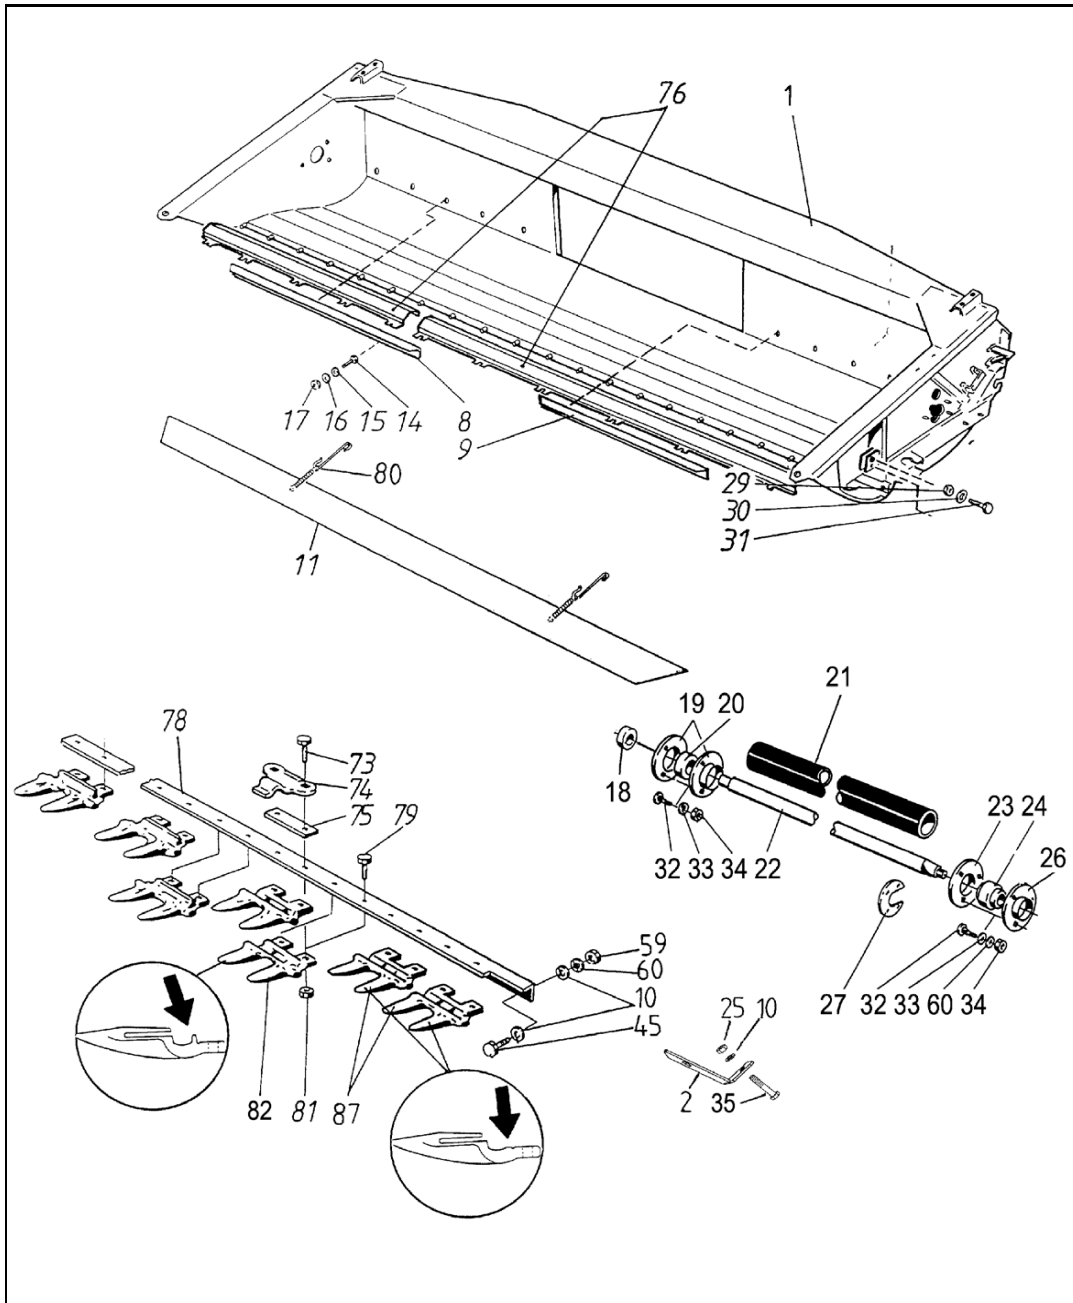

Leikkuupöytä 3,1m KK
Skärbord 3,1m KK

Cutting table 3,1m KK
Жатка шириной 3,1 м, KK

11CC

1 R703101	1 Runko	Ram	Frame	Рамка
2 R699525	1 Tuki	Stöd	Support	Опора
8 R686283	1 Levy	Plåt	Plate	Пластина
9 R686283	1 Levy	Plåt	Plate	Пластина
10 7400033	1 Aluslaatta	Bricka	Washer	Шайба
11 R685485	1 Teräsuoja	Knivskydd	Guard	Защита
14 6221267	30 Ruuvi	Skruv	Screw	Винт
15 7400032	30 Aluslaatta	Bricka	Washer	Шайба
16 7414469	30 Jousilaatta	Fjäderbricka	Spring washer	Шайба Гровера
17 6506234	30 Mutteri	Mutter	Nut	Гайка
18 R694900	1 Väliholkki	Distansring	Bush	Втулка
19 0569322	2 Laippa	Fläns	Flange	Фланец
20 0511057	1 Laakeri	Lager	Bearing	Подшипник скольжения
21 9687797	1 Suojus	Skydd	Guard	Защита
22 R694852	1 Akseli	Axel	Shaft	Вал
23 R691171	1 Laippa	Fläns	Flange	Фланец
24 0511335	1 Laakeri	Lager	Bearing	Подшипник
25 6594148	3 Lukkomutteri	Låsmutter	Lock nut	Гайка контрольная
26 R691172	1 Laippa	Fläns	Flange	Фланец
27 R688774	1 Suojus	Skydd	Guard	Защита
29 6594238	2 Lukkomutteri	Låsmutter	Lock nut	Гайка контрольная
30 7400034	2 Aluslaatta	Bricka	Washer	Шайба
31 6231767	2 Ruuvi	Skruv	Screw	Винт
32 6226167	12 Ruuvi	Skruv	Screw	Винт
33 7400033	Aluslaatta	Bricka	Washer	Шайба
34 6506434	12 Mutteri	Mutter	Nut	Гайка
35 6763544	1 Lukkoruuvi	Låsskruv	Lock screw	Винт стопорный
45 6763344	1 Lukkoruuvi	Låsskruv	Lock screw	Винт стопорный
59 6506434	Mutteri	Mutter	Nut	Гайка
60 7414471	Jousilaatta	Fjäderbricka	Spring washer	Шайба Гровера
73 6227197	1 Ruuvi	Skruv	Screw	Винт
74 0498840 A	Teränpainin	Knivhållare	Knife holder	Обойма ножа
74 0498841 B	Teränpainin	Knivhållare	Knife holder	Обойма ножа
75 R632966	Täytelevy	Täckplåt	Liningplate	Пластина накладки
76 R695367	1 Kivikynnys	Stenskydd	Stone guard	Камнезащита
78 R686280	1 Teräpalkki	Stomme	Knife beam	Брус ножа
79 6266587	24 Ruuvi	Skruv	Screw	Винт
80 R671443	2 Jousikoukku	Fläderkrok	Spring hook	Зацеп пружины
81 6594148	Lukkomutteri	Låsmutter	Lock nut	Гайка контрольная
82 0498838	18 Kaksoissormi	Duppelfinger	Double finger	Двойной палец
87 R638710	2 Kaksoissormi	Duppelfinger	Double finger	Двойной палец
	A	Niitattu terä	Knife stabled	
	B	Ruuvikiinn. terä	Knife bolted	
		Päivitetty 20-11-08	Updated 20-11-08	
		SR 2035 - SR 2085		0814074 4/09