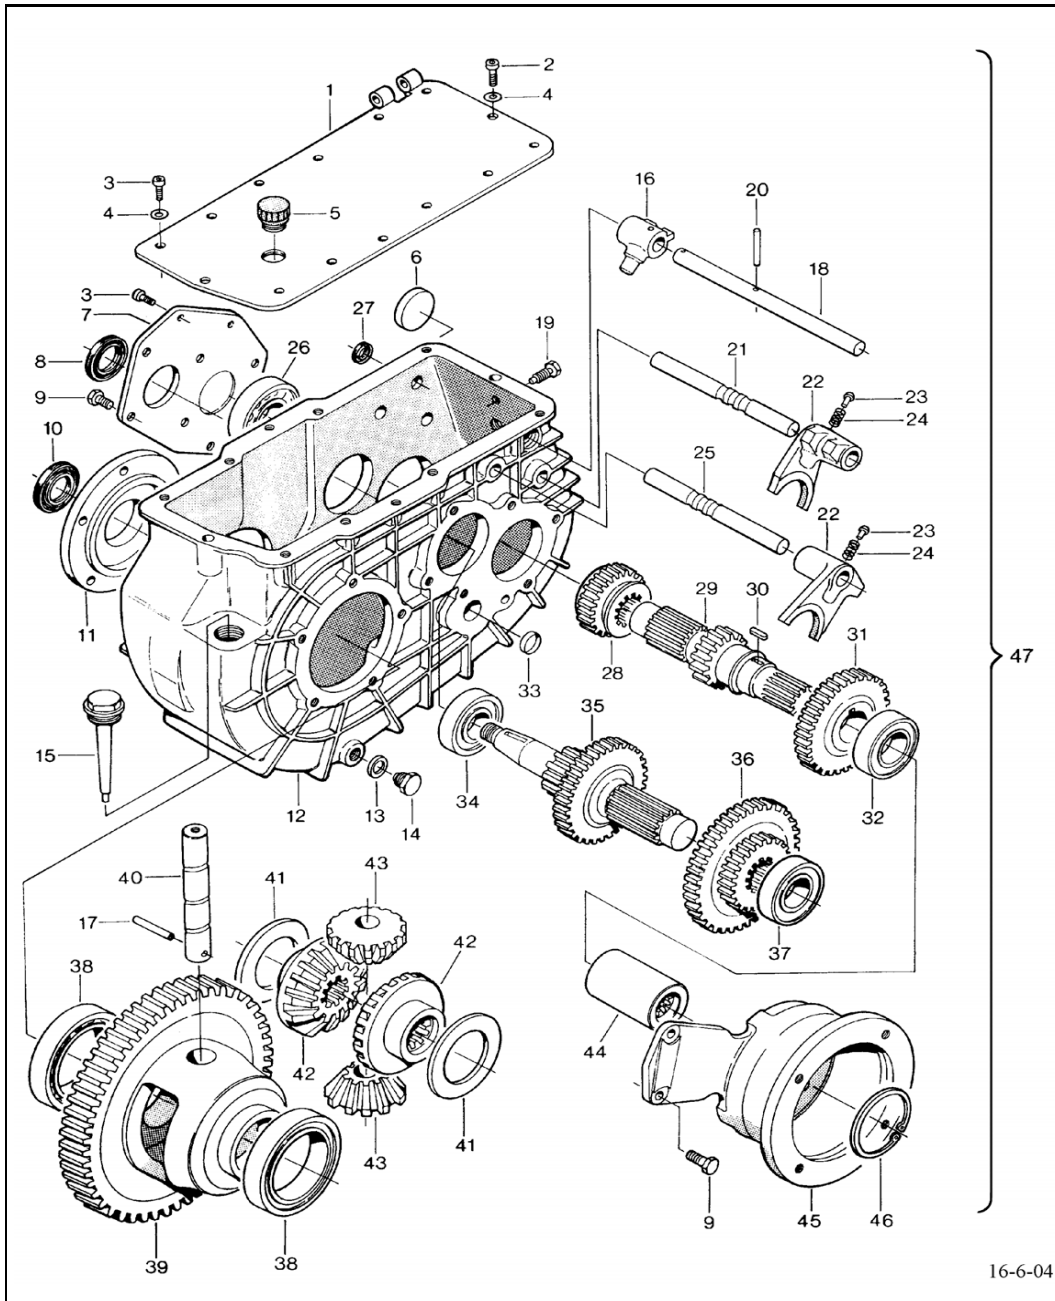

Vaihdelaatikko hydr.
Växellåda, hydr.

Gear box, hydr.
Коробка передач, гидравлическая

17CB

1	0480520	1	Kansi	Lock	Cover	Покрышка
2	0480521	2	Ruuvi	Skruv	Screw	Винт
3	0480454	3	Ruuvi	Skruv	Screw	Винт
4	0480456	10	Aluslaatta	Bricka	Washer	Шайба
5	0480457	1	Huohotin	Luftventil	Breather	Сапун
6	0480444	1	Tulppa	Plugg	Plug	Пробка
7	0480523	1	Kansi	Lock	Cover	Покрышка
8	0480460	1	Tiiviste	Tätning	Packing	Уплотнитель
9	0480461	14	Ruuvi	Skruv	Screw	Винт
10	0480462	2	Tiiviste	Tätning	Packing	Уплотнитель
11	0480524	2	Kansi	Lock	Cover	Покрышка
12	0480525	1	Kotelo	Box	Box	Корпус
13	0480465	1	Tiivisterengas	Tätningsring	Seal ring	Уплотнительное кольцо
14	0480466	1	Magn.tulppa	Magnetpropp	Magnet plug	Магнитная пробка
15	0480467	1	Täyttötulppa	Påfyllningspropp	Fill plug	Заправочная пробка
16	0480468	1	Siirtovipu	Spak	Lever	Рычаг
17	0480469	1	Sokka	Sprint	Pin	Переходник
18	0480526	1	Akseli	Axel	Shaft	Вал
19	0480471	1	Pidätinruuvi	Stoppskruv	Holding screw	Винт фиксирующий
20	0480549	1	Sokka	Sprint	Pin	Переходник
21	0480528	1	Akseli	Axel	Shaft	Вал
22	0480474	2	Siirtohaarukka	Växelförare	Gear guide	Направляющая часть мех-м
23	0480442	2	Lukkotappi	Lås-pinne	Lock pin	Стопорный штифт
24	0480443	2	Jousi	Fjäder	Spring	Пружина
25	0480529	1	Akseli	Axel	Shaft	Вал
26	0480478	1	Laakeri	Läger	Bearing	Подшипник
27	0480548	1	Tiiviste	Tätning	Packing	Уплотнитель
28	0480446	1	Hammaspyörä	Kuggghjul	Gear	Шестерня
29	0480447	1	Kytin akseli	Kopplingsaxel	Clutch shaft	Вал сцепления
30	0480482	1	Killa	Kil	Key	Шпонка
31	0480533	1	Hammaspyörä	Kuggghjul	Gear	Шестерня
32	0480534	1	Laakeri	Lager	Bearing	Подшипник
33	0480448	1	Tulppa	Plugg	Plug	Пробка
34	0480536	1	Laakeri	Lager	Bearing	Подшипник
35	0480537	1	Väliakseli	Mellanaxel	Shaft	Вал
36	0480449	1	Hammaspyörä	Kuggghjul	Gear	Шестерня
37	0480539	1	Laakeri	Lager	Bearing	Подшипник
38	0480540	1	Laakeri	Lager	Bearing	Подшипник
39	0480541	1	Tasausp.kotelo	Differentialhus	Diff.housing	Корпус сателита
40	0480492	1	Akseli	Axel	Shaft	Вал
41	0480493	2	Päinelevy	Tryckplatta	Thrustplate	Упорное кольцо
42	0480494	2	Hammaspyörä	Kuggghjul	Gear	Шестерня
43	0480495	2	Hammaspyörä	Kuggghjul	Gear	Шестерня
44	0480496	1	Holkki	Bussning	Bush	Втулка
45	0480497	1	Kotelo	Hus	Housing	Кожух
46	0480498	1	Pidätinrenas	Låsring	Lock ring	Стопорное кольцо
47	0499013	1	Vaihdelaatikko	Växellåda	Gear box	Коробка мех-ма

16-6-04

SR 2035 - SR 2085

0814074

4/09