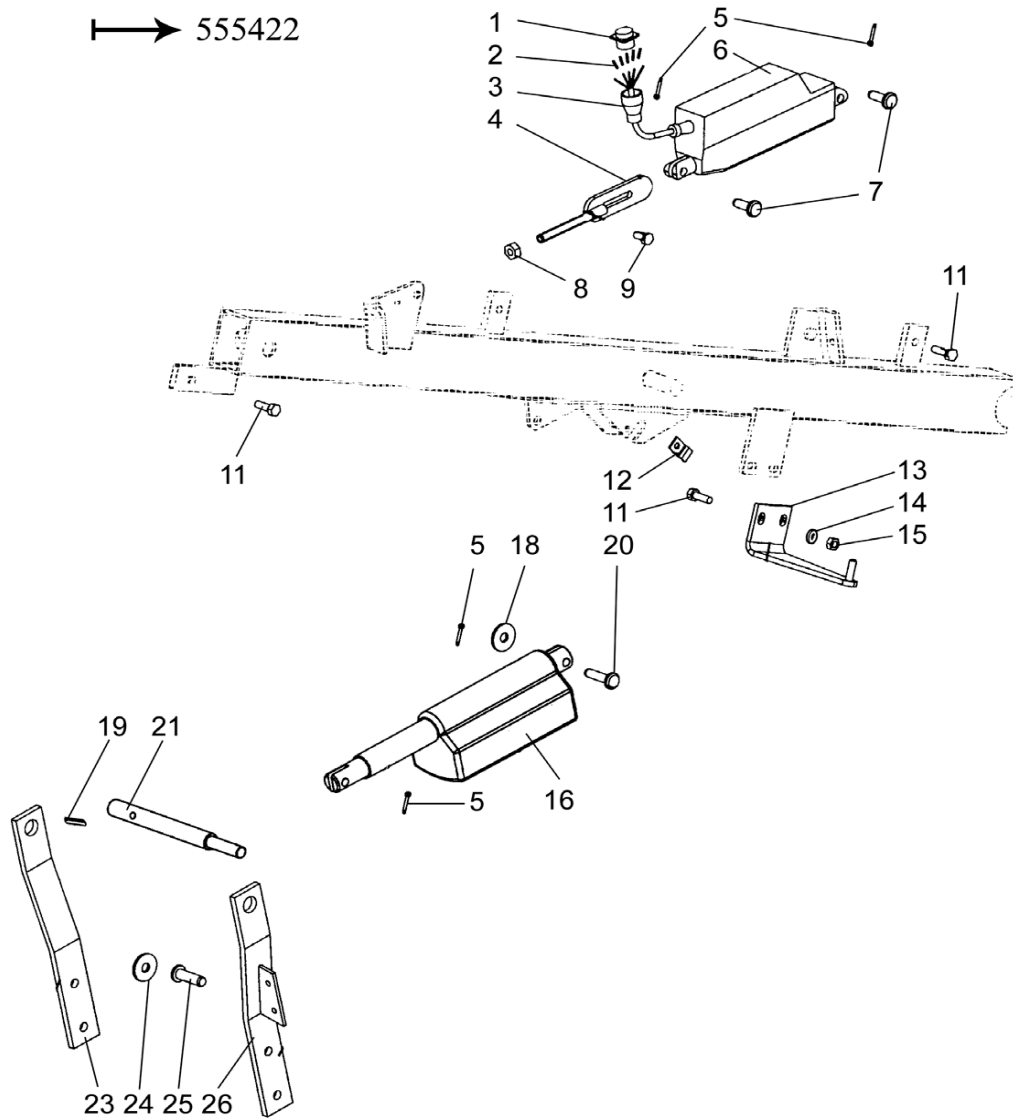

Vasen aisa 2005 sähköinen
Bärarm vänster elektr. regl.

Left reel bar, electr. adj.
Левая опора, электрорегул.

11GB

→ 555422

1	8031975	1	Pistorasia	Slickdosa	Wall socket	Штепсельная розетка
2	8030284	5	Holkki	Bussning	Bush	Втулка
3	8031977	1	Johdin	Kabel	Cable	Кабель
4	R702165	1	Kiristin	Spännare	Tightener	Храповик
5	7812116	4	Saksisokka	Saxpinne	Split pin	Шплинт
6	8031934	1	Moottori	Motor	Engine	Двигатель
7	R697981	2	Tappi	Tapp	Pin	Переходник
8	6506431	2	Mutteri	Mutter	Nut	Гайка
9	6220867	1	Ruuvi	Skruv	Screw	Винт
11	6221467	5	Ruuvi	Skruv	Screw	Винт
12	R588383	1	Lukitsin	Regel	Latch	Замок
13	R702647	1	Vastin	Motstycke	Counterpart	Контрпривод
14	7400032	15	Aluslaatta	Bricka	Washer	Шайба
15	6506234	15	Mutteri	Mutter	Nut	Гайка
16	8031938	1	Moottori	Motor	Engine	Двигатель
18	7414059	2	Aluslaatta	Bricka	Washer	Шайба
19	7814201	1	Jousisokka	Fjädersprint	Spring pin	Палец мотовила
20	R702168	1	Tappi	Tapp	Pin	Переходник
21	R615375	1	Akseli	Axel	Shaft	Вал
23	R621417	1	Vipu	Spak	Lever	Рычаг
24	7400033	1	Aluslaatta	Bricka	Washer	Шайба
25	R702169	1	Tappi	Tapp	Pin	Переходник
26	R621416	1	Vipu	Spak	Lever	Рычаг