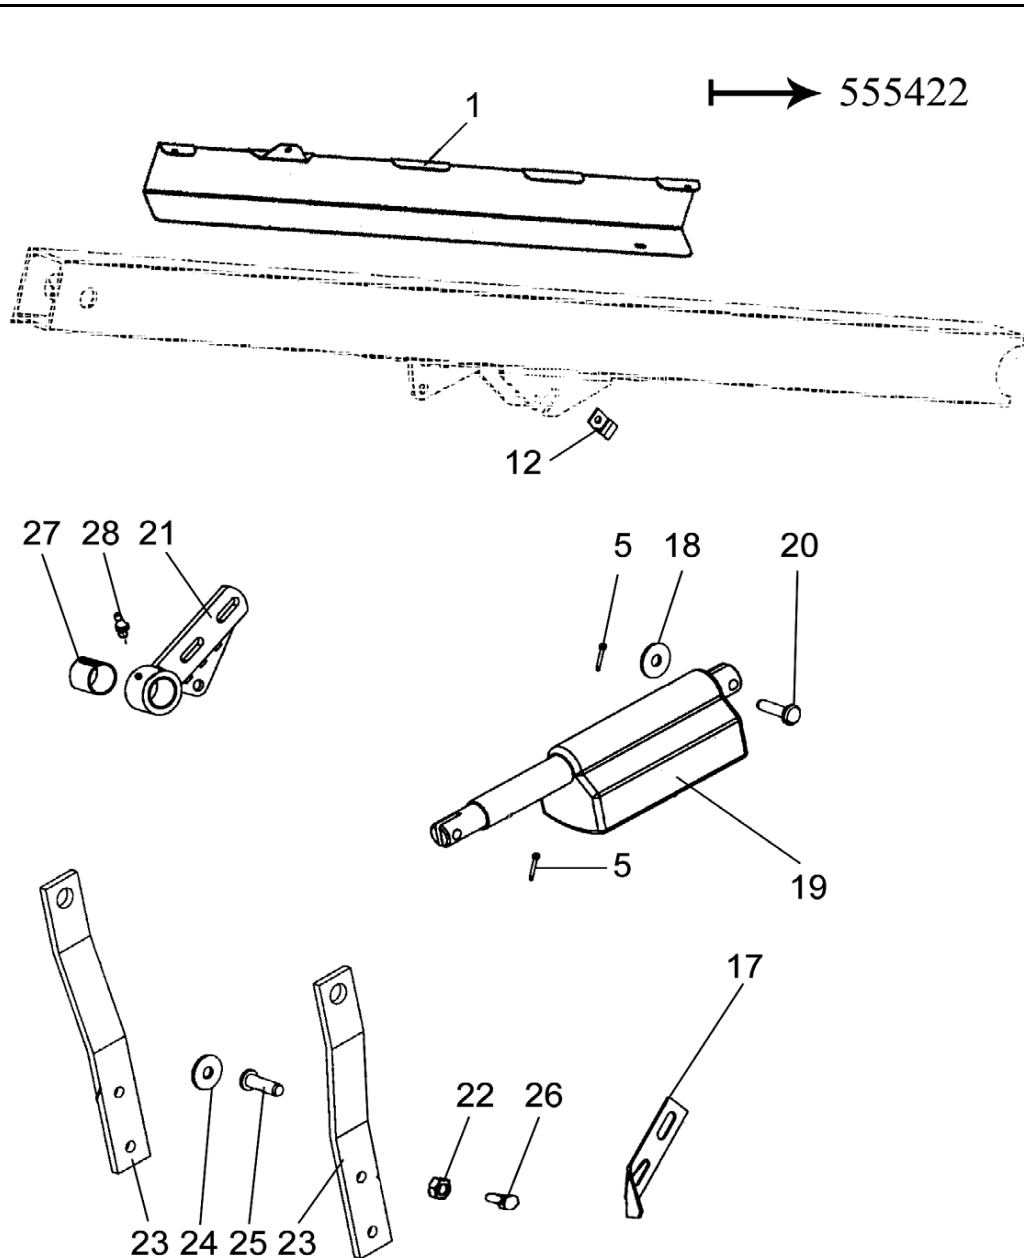

Oikea aisa 2005 sähköinen
Bärarm höger elektr. regl.

Right reel bar, elektr. adj.
Правая опора, электрорегул.

11GD

1	R703092	1	Kotelo	Hus	Housing	Кожух
5	7812116	4	Saksisokka	Saxpinne	Split pin	Шплинт
12	R588383	1	Lukitsin	Regel	Latch	Замок
17	R633103	1	Kietomissuoja	Skydd	Guard	Защитная плита
18	7414059	2	Aluslaatta	Bricka	Washer	Шайба
19	8031938	1	Moottori	Motor	Engine	Двигатель
20	R702168	1	Tappi	Tapp	Pin	Переходник
21	R695330	1	Laakeri	Lager	Bearing	Подшипник
22	6226967	2	Ruuvi	Skruv	Screw	Винт
23	R621417	2	Vipu	Spak	Lever	Рычаг
24	7400033	1	Aluslaatta	Bricka	Washer	Шайба
25	R702169	1	Tappi	Tapp	Pin	Переходник
26	6594148	2	Lukkomutteri	Låsmutter	Lock nut	Гайка контрольная
27	0553054	1	Holkki	Bussning	Bush	Втулка
28	0252420	1	Nippa	Smörjnippel	Nipple	Масленка

Päivitys 25-11-04

Updated 25-11-04

SR 2035 - SR 2085

0814074

4/09