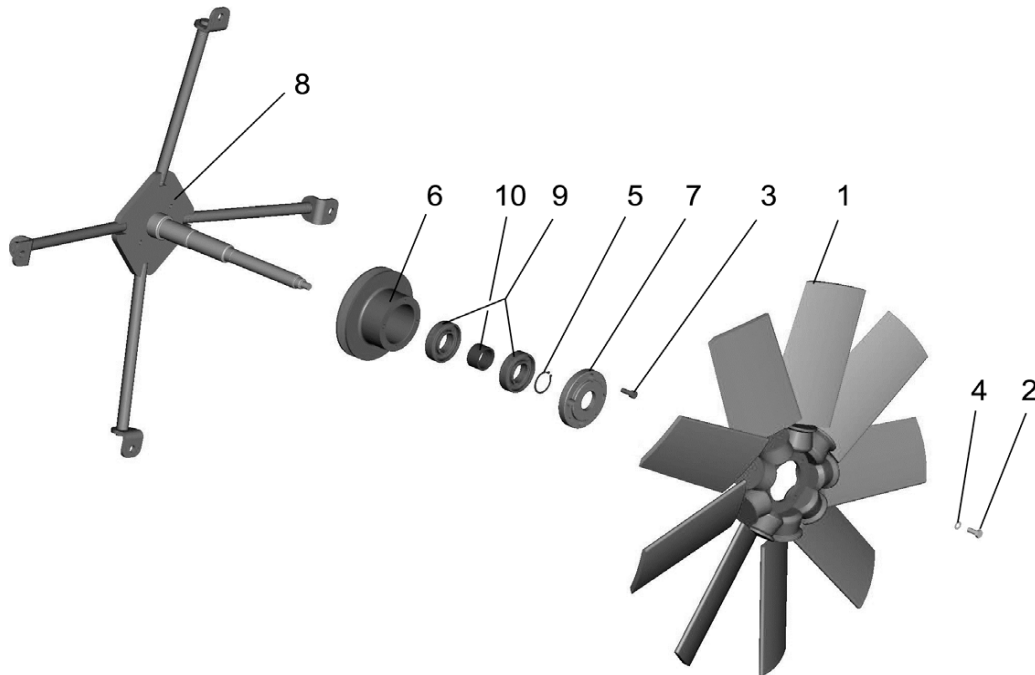

Moottorin tuuletin pyörivä ilmanotto
Motorns fläkt rot. luftintag

Engine fan rotating air inlet
Вентилятор двигателя

15BC

1	0451705	1	Siivikko	Fläkt	Fan	Вентилятор
2	6221267	4	Ruuvi	Skruv	Screw	Винт
3	7002221	4	Ruuvi	Skruv	Screw	Винт
4	7414469	4	Jousilaatta	Fjäderbricka	Spring washer	Шайба Гровера
5	7815032	1	Rengas	Ring	Ring	Кольцо
6	R693840	1	Hlinnapyörä	Remskiva	Pulley	Шкив
7	R700333	1	Laippa	Flans	Flange	Фланец
8	R706416	1	Akseli	Axel	Shaft	Вал
9	0502367	2	Laakeri	Lager	Bearing	Подшипник
10	R694095	1	Väliholkki	Distansring	Bush	Втулка