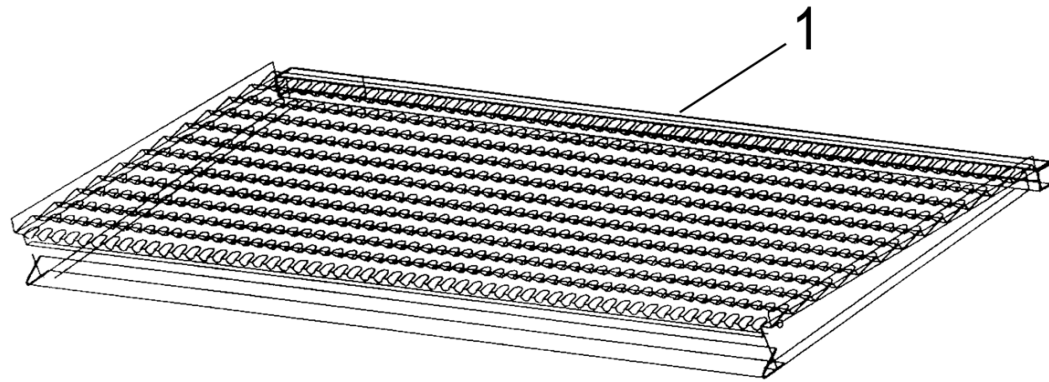

Rypsijatke XL/TS
Rapsförlängning för XL/TS

Rape extension, XL/TS
Рапсовая приставка XL/TS

12LF

1 R692265

1 Rypsilevy

Rapsplåt

Rape plate

Рапсовая пластина