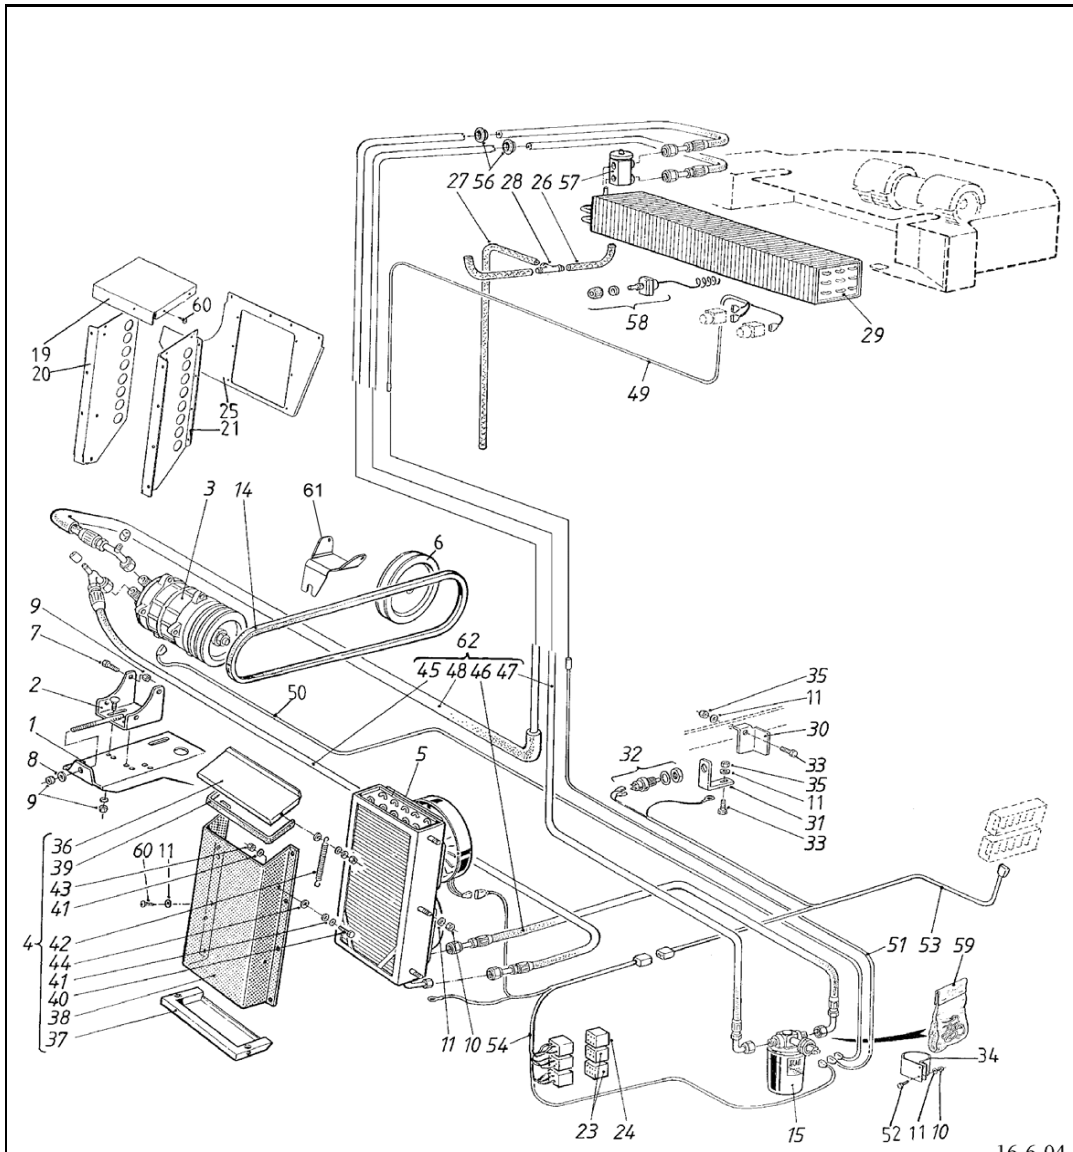

16-6-04

1	R692088	1	Pukki	Bock	Threstle	Настил
2	R691857	1	Kiinnitin	Hällare	Fastening	Фиксатор
3	0492462	1	Kompressori	Kompressor	Compressor	Компрессор
4	R691301	1	Suojaverkko kp	Skyddnät	Safety net	Предохранительная сетка
5	0492444	1	Lauhdutin	Kondensator	Condenser	Конденсатор
6	836655451 A	1	Hihnapyörä	Remskiva	Pulley	Шкив
7	6226567	7	Ruuvi	Skruv	Screw	Винт
8	7400033	8	Aluslaatta	Bricka	Washer	Шайба
9	6594148	8	Lukkomutteri	Låsmutter	Lock nut	Гайка контровая
10	6506234	12	Mutteri	Mutter	Nut	Гайка
11	7400032	12	Aluslaatta	Bricka	Washer	Шайба
14	0613126	1	Kiilahirna	Kilrem	V-belt	V-Ремень
15	0492463	1	Kuivain	Torkare	Drier	Испаритель
19	R693867	1	Kansi	Lock	Cover	Покрышка
20	R693865	1	Sivu, vas.	Skydd, vä.	Guard, left	Защита, левая
21	R693866	1	Sivu, oik.	Skydd, hog.	Guard, right	Защита, правая
23	8063230	2	Rele	Relä	Relay	Реле
24	8063231	1	Rele	Relä	Relay	Реле
25	R693864	1	Takasuoja	Bakskydd	Rear guard	Защита
26	R687058	4	Letku	Slang	Hose	Шланг
27	R687057	2	Letku	Slang	Hose	Шланг
28	0499591	2	Liitin	Förbinding	Fitting	Штуцер
29	0492465	1	Kenno	Cell	Cell	Радиатор отопителя
30	R686576	1	Levy	Plåt	Plate	Пластина
31	R686575	1	Tuki	Stöd	Support	Опора
32	8063236	1	Kytin	Brytare	Switch	Выключатель
33	6221260	2	Ruuvi	Skruv	Screw	Винт
34	R693891	1	Kiinnitin	Fäste	Fastening	Фиксатор
35	6594038	2	Lukkomutteri	Låsmutter	Lock nut	Гайка контровая
36	R691302	1	Luukku	Lucka	Door	Дверь
37	R691303	1	Luukku	Lucka	Door	Дверь
38	R691304	1	Suojaverkko	Skyddnät	Safety net	Предохранительная сетка
39	0633958	1	Lista	List	List	Плата
40	6211467	8	Ruuvi	Skruv	Screw	Винт
41	7400030	32	Aluslaatta	Bricka	Washer	Шайба
42	0415184	4	Jousi	Fjäder	Spring	Пружина
43	6593838	8	Lukkomutteri	Låsmutter	Lock nut	Гайка контровая
44	7414465	8	Jousilaatta	Fjäderbricka	Spring washer	Шайба Гровера
45	R694041	1	Letku	Slang	Hose	Шланг
46	R694042	1	Letku	Slang	Hose	Шланг
47	R694043	1	Letku	Slang	Hose	Шланг
48	R693095	1	Letku	Slang	Hose	Шланг
49	9687131	1	Johdin	Kabel	Cable	Кабель
50	9687132	1	Johdin	Kabel	Cable	Кабель
51	9687130	1	Johdin	Kabel	Cable	Кабель
52	6221467	2	Ruuvi	Skruv	Screw	Винт
53	9690579	1	Johdin	Kabel	Cable	Кабель
54	9693994	1	Kaapeli	Kabel	Cable	Кабель
56	R693208	2	Läpivientikumi	Gummi	Rubber	Резина
57	0492453	1	Paisiventtiili	Ventil	Valve	Клапан
58	0492451	1	Termostaatti	Termostat	Thermostat	Термостат
59	0480452	1	Tiivistesarja	Tätning serie	seal set	Комплект метизов
60	7268607	8	Levyruuvi	Plåtskruv	Plate screw	Винт пластины
61	R700393	1	Pidin	Hällare	Holder	Обойма
62	R693091	1	Letkusarja	Slang	Hose	Шланг
A			4-syl. moottori	4-cyl. motor	4-cyl. engine	4-Zyl. Motor

Päivitys 16-6-04

Updated 16-6-04

SR 2035 - SR 2085

0814074

4/09