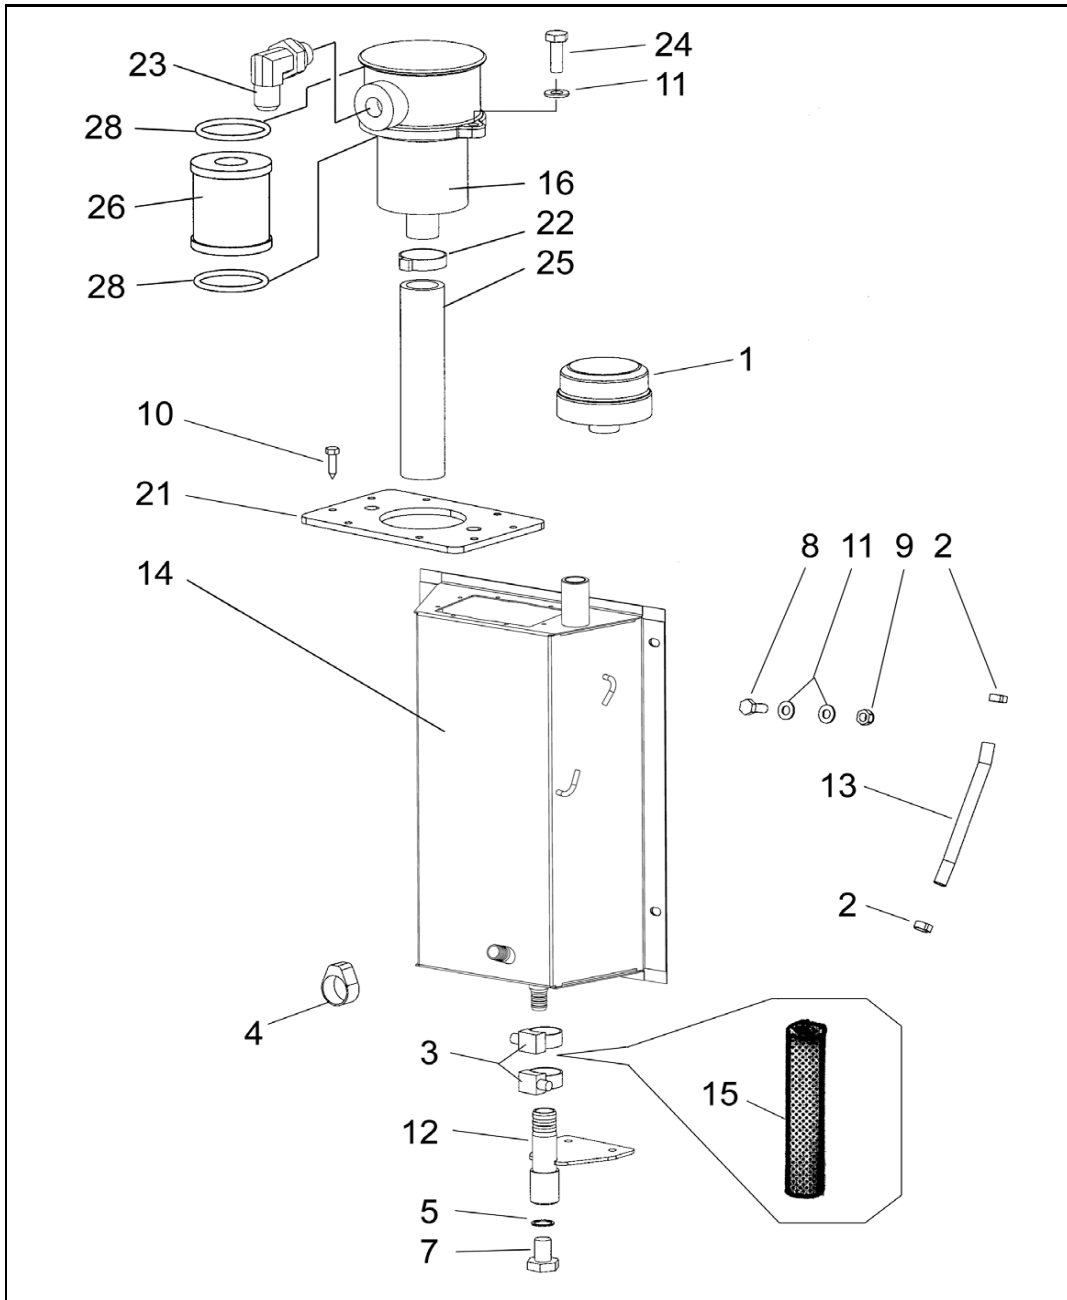

A 550 550 550 550 550

1	0499810	1	Huohotin	Luftventil	Breather	Сапун
2	0629039	2	Kiristin	Klamma	Clamp	Скоба
3	0629054	2	Kiristin	Klamma	Clamp	Скоба
4	0629127	1	Kiristin	Slangklamma	Clamp	Скоба
5	0636875	1	Tiiviste	Tätning	Packing	Уплотнитель
7	5499080	1	Tulppa	Plugg	Plug	Пробка
8	6221260	4	Ruuvi	Skruv	Screw	Винт
9	6594038	4	Lukkomutteri	Låsmutter	Lock nut	Гайка контровая
10	7268907	8	Levyruuvi	Plåtskruv	Plate screw	Винт пластины
11	7400032	10	Aluslaatta	Bricka	Washer	Шайба
12	R693299	1	Puiki	Rör	Pipe	Трубка
13	R695743	1	Letku	Slang	Hose	Шланг
14	R706433	1	Öljysäiliö	Oljetank	Oil tank	
15	R698234	1	Letku	Slang	Hose	Шланг
16	0499824	→ 556299	Suodatin	Filter	Filter	Фильтр
16	0499804	→ 556300	Suodatin	Filter	Filter	Фильтр
21	R700465	1	Kansi	Lock	Cover	Покрышка
22	0499531	1	Liitin	Förbindning	Fitting	Штуцер
23	0499533	1	Liitin	Förbindning	Fitting	Штуцер
24	0499607	1	Liitin	Förbindning	Fitting	Штуцер
25	0499637	1	Liitin	Förbindning	Fitting	Штуцер
26	6226567	2	Ruuvi	Skruv	Screw	Винт
27	7400033	2	Aluslaatta	Bricka	Washer	Шайба
28	0499825	→ 556299	Suodatin	Filter	Filter	Фильтр
28	0499805	→ 556300	Suodatin	Filter	Filter	Фильтр
29	0499828	1	Tiivisterengas	Tätningsring	Seal ring	Уплотнительное кольцо
30	0499829	1	Tiivistesarja	Tätning serie	seal set	Комплект метизов