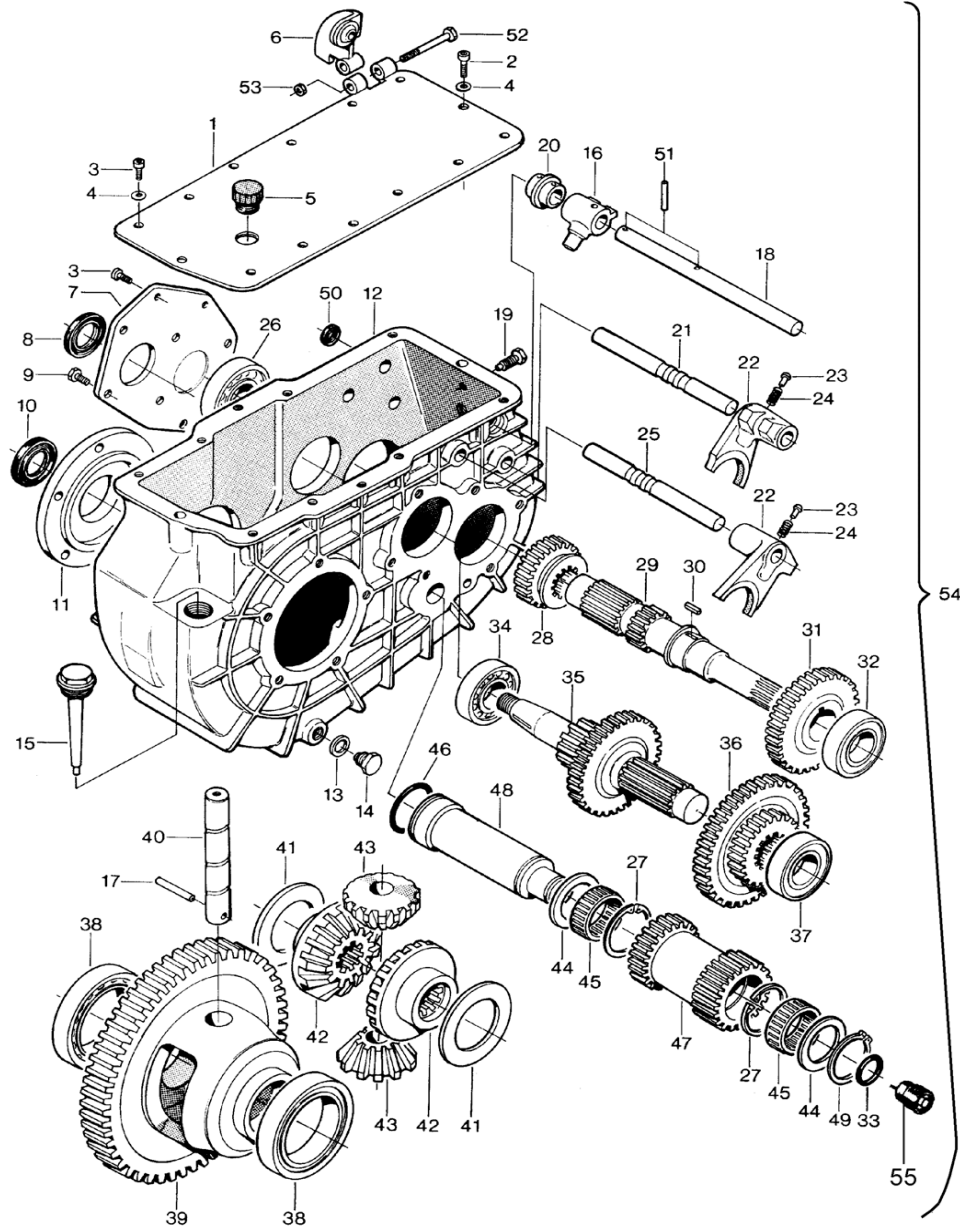

16-6-04

SR 2035 - SR 2085

0814074

4/09

Vaihdelaatikko, mek
Växellåda, mek.

Gear box, mech.
Коробка передач, механическая

17CC

1	0480520	1	Kansi	Lock	Cover	Покрышка
2	0480521	2	Ruuvi	Skruv	Screw	Винт
3	0480454	12	Ruuvi	Skruv	Screw	Винт
4	0480456	10	Aluslaatta	Bricka	Washer	Шайба
5	0480457	1	Huohotin	Luftventil	Breather	Сапун
6	0480522	1	Vipu	Spak	Lever	Рычаг
7	0480523	1	Kansi	Lock	Cover	Покрышка
8	0480460	1	Tiiviste	Tätning	Packing	Уплотнитель
9	0480461	14	Ruuvi	Skruv	Screw	Винт
10	0480708	2	Tiiviste	Tätning	Packing	Уплотнитель
11	0480524	2	Kansi	Lock	Cover	Покрышка
12	0480525	1	Kotelo	Box	Box	Корпус
13	0480465	1	Tiivisterengas	Tätningring	Seal ring	Уплотнительное кольцо
14	0480466	1	Magn.tulppa	Magnetpropp	Magnet plug	Магнитная пробка
15	0480467	1	Täytötulppa	Påfyllningspropp	Fill plug	Заправочная пробка
16	0480468	1	Siirtovipu	Spak	Lever	Рычаг
17	0480469	1	Sokka	Sprint	Pin	Переходник
18	0480526	1	Akseli	Axel	Shaft	Вал
19	0480471	1	Pidätinruuvi	Stoppskruv	Holding screw	Винт фиксирующий
20	0480527	1	Välholkki	Distansring	Bush	Втулка
21	0480528	1	Akseli	Axel	Shaft	Вал
22	0480474	2	Siirtohaarukka	Växelförare	Gear guide	Направляющая часть мех-м
23	0480475	2	Lukkotappi	Låsbinne	Lock pin	Стопорный штифт
24	0480476	2	Jousi	Fjäder	Spring	Пружина
25	0480529	1	Akseli	Axel	Shaft	Вал
26	0480478	1	Laakeri	Läger	Bearing	Подшипник
27	0480530	1	Pidätinrenas	Låsring	Lock ring	Стопорное кольцо
28	0480531	1	Hammaspyörä	Kuggghjul	Gear	Шестерня
29	0480532	1	Kytink akseli	Kopplingsaxel	Clutch shaft	Вал сцепления
30	0480482	1	Killa	Kil	Key	Шпонка
31	0480533	1	Hammaspyörä	Kuggghjul	Gear	Шестерня
32	0480534	1	Laakeri	Lager	Bearing	Подшипник
33	0480535	1	O-rengas	O-ring	O-ring	O-кольцо
34	0480536	1	Laakeri	Lager	Bearing	Подшипник
35	0480537	1	Väliakseli	Mellanaxel	Shaft	Вал
36	0480538	1	Hammaspyörä	Kuggghjul	Gear	Шестерня
37	0480539	1	Laakeri	Lager	Bearing	Подшипник
38	0480540	1	Laakeri	Lager	Bearing	Подшипник
39	0480541	1	Tasausp.kotelo	Differentialhus	Diff.housing	Корпус сателита
40	0480492	1	Akseli	Axel	Shaft	Вал
41	0480493	2	Päinelevy	Tryckplatta	Thrustplate	Упорное кольцо
42	0480494	2	Hammaspyörä	Kuggghjul	Gear	Шестерня
43	0480495	2	Hammaspyörä	Kuggghjul	Gear	Шестерня
44	0480542	1	Rengas	Ring	Ring	Кольцо
45	0480543	1	Laakeri	Lager	Bearing	Подшипник
46	0480544	1	O-rengas	O-ring	O-ring	O-кольцо
47	0480507	1	Hammaspyörä	Kuggghjul	Gear	Шестерня
48	0480508	1	Akseli	Axel	Shaft	Вал
49	0480547	1	Pidätinrenas	Låsring	Lock ring	Стопорное кольцо
50	0480548	2	Tiiviste	Tätning	Packing	Уплотнитель
51	0480549	2	Sokka	Sprint	Pin	Переходник
52	6223867	1	Ruuvi	Skruv	Screw	Винт
53	6594038	1	Lukkomutteri	Låsmutter	Lock nut	Гайка контровая
54	0499014	1	Vaihdelaatikko	Växellåda	Gear box	Коробка мех-ма
55	0480506	1	Tulppa	Plugg	Plug	Пробка