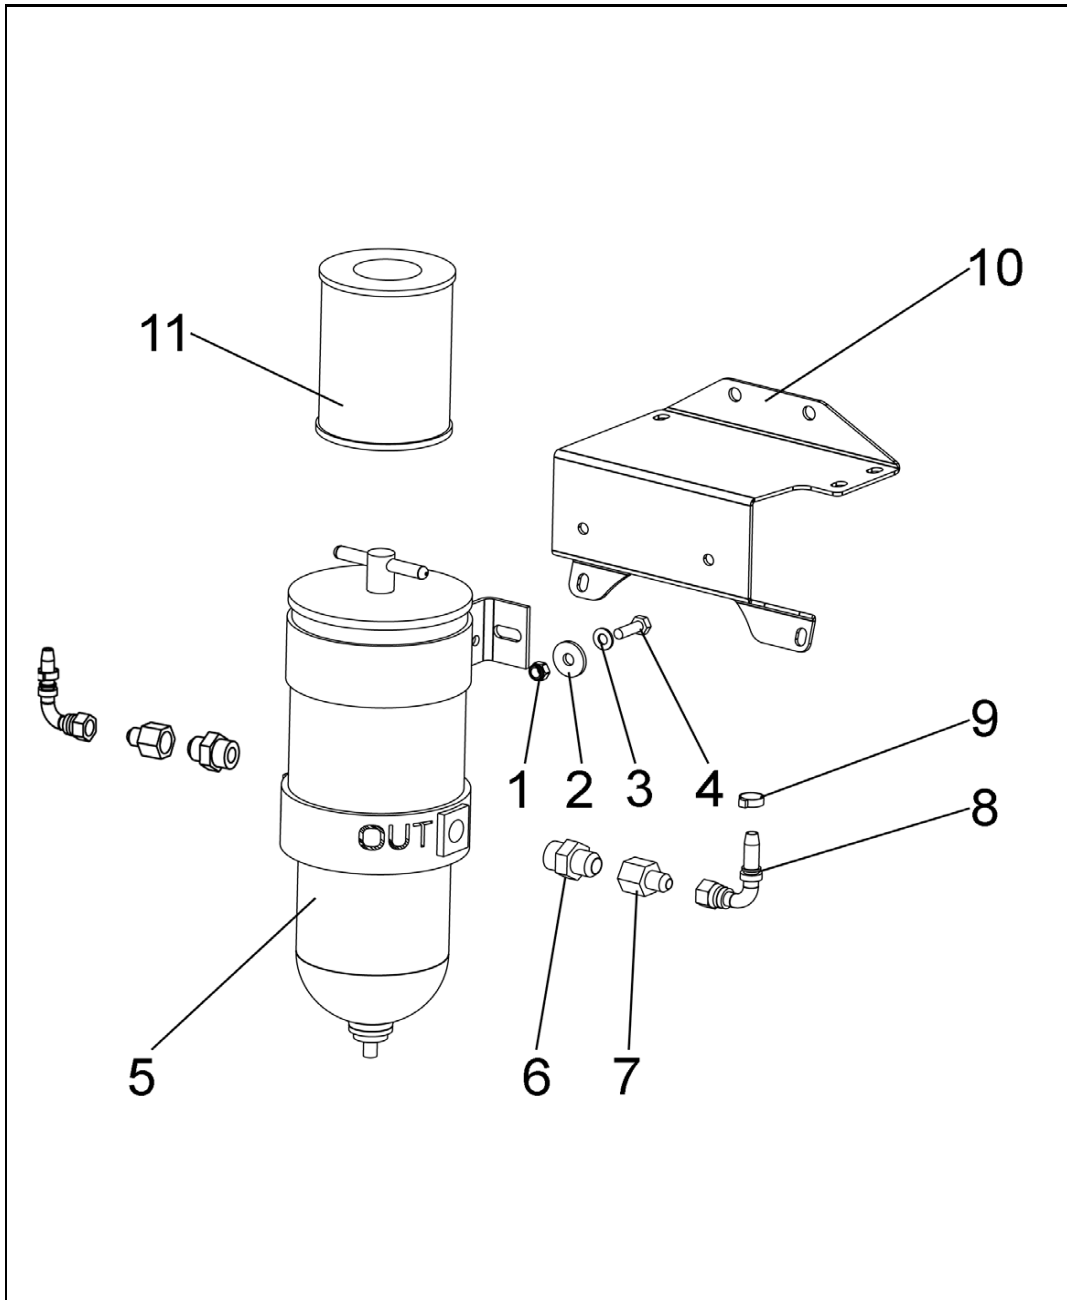

Lisävedeneroitin
Extra vattenavskiljare

Extra Water separator
Водный сепаратор, альтернативный

15JH

1	6594038	4	Lukkomutteri	Låsmutter	Lock nut	Гайка контрольная
2	7414057	2	Aluslaatta	Bricka	Washer	Шайба
3	7400032	6	Aluslaatta	Bricka	Washer	Шайба
4	6221467	4	Ruuvi	Skruv	Screw	Винт
5	0485011	1	Suodatin	Filter	Filter	Фильтр
6	0629423	2	Liitin	Förbindning	Fitting	Штуцер
7	0450392	2	Liitin	Förbindning	Fitting	Штуцер
8	0629628	2	Kara	Spindel	Pin	Переходник
9	0629039	2	Kiristin	Klämma	Clamp	Скоба
10	R708627	1	Kiinnityslevy	Fäste	Fastening	Фиксатор
11	0485012	1	Suodatinpanos	Filter insats	Filter input	Фильтр