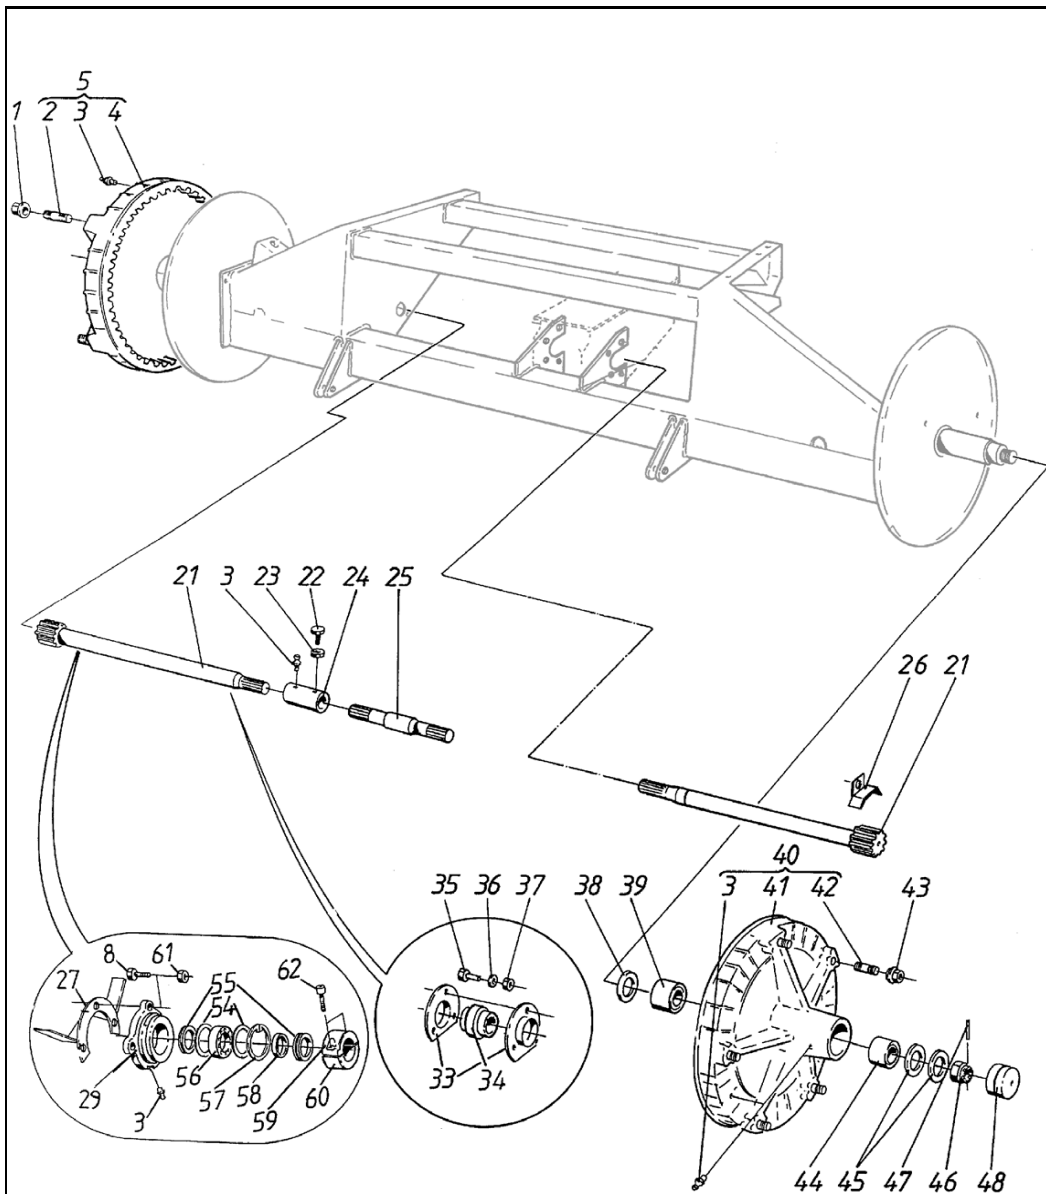

Vetoakselit ja -pyörät
Dragaxels och -hjul

Traction axles and -wheels
Передний мост и вращающего корпус борто

17AC

1	6597741	6	Mutteri	Mutter	Nut	Гайка
2	6945654	6	Vaarnaruuvi	Pinnskruv	Stud screw	Винт штифта
3	0252420	9	Nippa	Smörjnippel	Nipple	Масленка
4	R659660	1	Vetopyöra	Drivhjul	Drive wheel	Ведущее колесо
5	R659662	1	Vetopyöra oik.	Drivhjul höger	Drive wheel right	Ведущее колесо, правое
8	6232190	8	Ruuvi	Skruv	Screw	Винт
21	R692371	2	Vetoakseli	Drivaxel	Drive shaft	Ведущий вал
22	6226167	1	Ruuvi	Skruv	Screw	Винт
23	6506434	5	Mutteri	Mutter	Nut	Гайка
24	R686450	1	Holkki	Bussning	Bush	Втулка
25	R686449	1	Akseli	Axel	Shaft	Вал
26	R580100	2	Suoja	Skydd	Guard	Защита
27	R692412	2	Suoja	Skydd	Guard	Защита
29	R692365	2	Laakeripesä	Lagerhus	Bearing box	Корпус подшипника
33	R686574	4	Laippa	Fläns	Flange	Фланец
34	0511340	2	Laakeri	Lager	Bearing	Подшипник
35	6231367	6	Ruuvi	Skruv	Screw	Винт
36	7400034	6	Aluslaatta	Bricka	Washer	Шайба
37	6594238	10	Lukkomutteri	Låsmutter	Lock nut	Гайка контрольная
38	R592090	2	Suojalaatta	Skyddbricka	Guard plate	Защитная пластина
39	0480550	2	Laakeri	Lager	Bearing	Подшипник
40	R659661	1	Vetopyöra vas.	Drivhjul vä.	Drive wheel left	Ведущее колесо, левое
41	R659659	1	Vetopyöra	Drivhjul	Drive wheel	Ведущее колесо
42	6947654	6	Vaarnaruuvi, vas.	Pinnskruv, vä.	Studs crew, left	Винт штифта, левый
43	6597841	6	Mutteri, vas. k.	Mutter, v.h.	Nut, l.h.	Гайка, левая
44	0480552	2	Laakeri	Lager	Bearing	Подшипник
45	7400044	4	Aluslaatta	Bricka	Washer	Шайба
46	6537835	2	Mutteri	Mutter	Nut	Гайка
47	7814177	2	Jousisokka	Fjädersprint	Spring pin	Палец мотовила
48	R592087	2	Suojus	Skydd	Guard	Защита
54	R692368	4	Suojäleivy	Skydd	Guard	Защита
55	0633373	4	Tiiviste	Tätning	Packing	Уплотнитель
56	0531240	2	Laakeri	Lager	Bearing	Подшипник
57	7815258	2	Varmistinrenkas	Låsring	Circlip	Пружинный кольцевой замок
58	R692366	2	Välholkki	Distansring	Bush	Втулка
59	R692369	2	Pidätinrenkas	Låsring	Lock ring	Стопорное кольцо
60	R692370	2	Pidätinrenkas	Låsring	Lock ring	Стопорное кольцо
61	6594242	6	Lukkomutteri	Låsmutter	Lock nut	Гайка контрольная
62	7003683	4	Ruuvi	Skruv	Screw	Винт