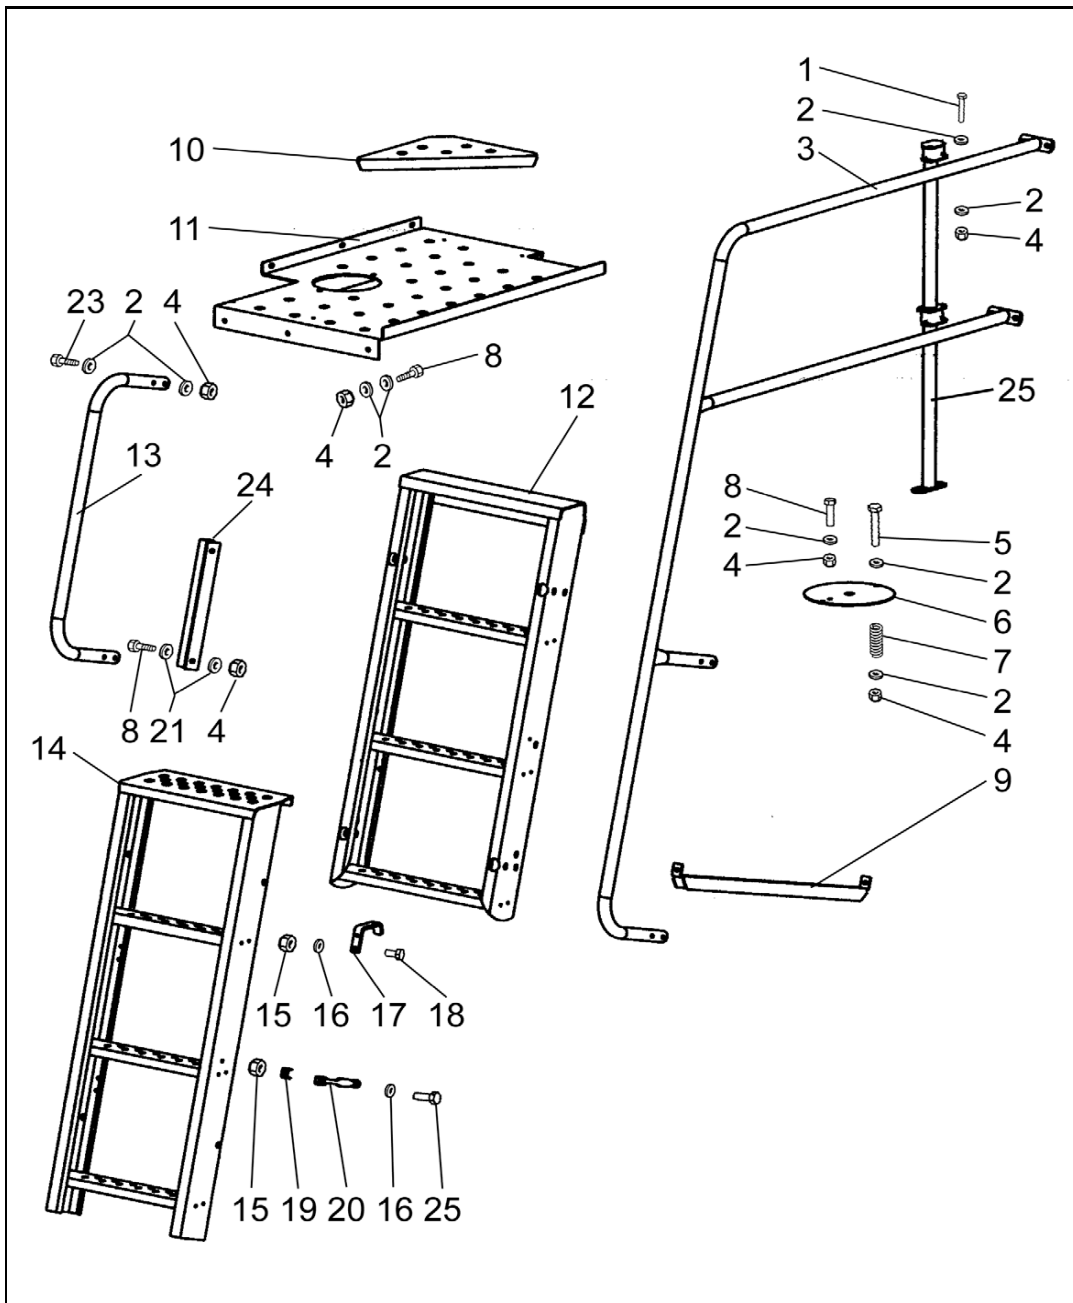

1	6222677	4	Ruuvi	Skruv	Screw	Винт
2	7400032	68	Aluslaatta	Bricka	Washer	Шайба
3	R702356	1	Kaide	Ram	Rail	Поручень
4	6594038	37	Lukkomutteri	Låsmutter	Lock nut	Гайка контрольная
5	6223077	1	Ruuvi	Skruv	Screw	Винт
6	R702363	1	Kansi	Lock	Cover	Покрышка
7	0415255	1	Jousi	Fjäder	Spring	Пружина
8	6221267	20	Ruuvi	Skruv	Screw	Винт
9	R702364	1	Tuki	Stöd	Support	Опора
10	R702392	1	Askelma	Trappsteg	Foot step	Ступень
11	R702360	1	Levy	Plåt	Plate	Пластина
12	R702352	1	Portaat	Trappa	Ladder	Лестница
13	R702359	1	Kaide	Ram	Rail	Поручень
14	R702370	1	Tikkaat	Trappa	Ladder	Лестница
15	6593838	5	Lukkomutteri	Låsmutter	Lock nut	Гайка контрольная
16	7400030	10	Aluslaatta	Bricka	Washer	Шайба
17	R702393	1	Korvake	Hållare	Holder	Обойма
18	6211467	4	Ruuvi	Skruv	Screw	Винт
19	R672907	1	Kuppi	Kopp	Cup	Манжета
20	0871050	1	Jousi	Fjäder	Spring	Пружина
21	7414057	4	Aluslaatta	Bricka	Washer	Шайба
22	6211667	1	Ruuvi	Skruv	Screw	Винт
23	6222277	8	Ruuvi	Skruv	Screw	Винт
24	R702365	1	Tuki	Stöd	Support	Опора
25	R702366	1	Kaide	Ram	Rail	Поручень