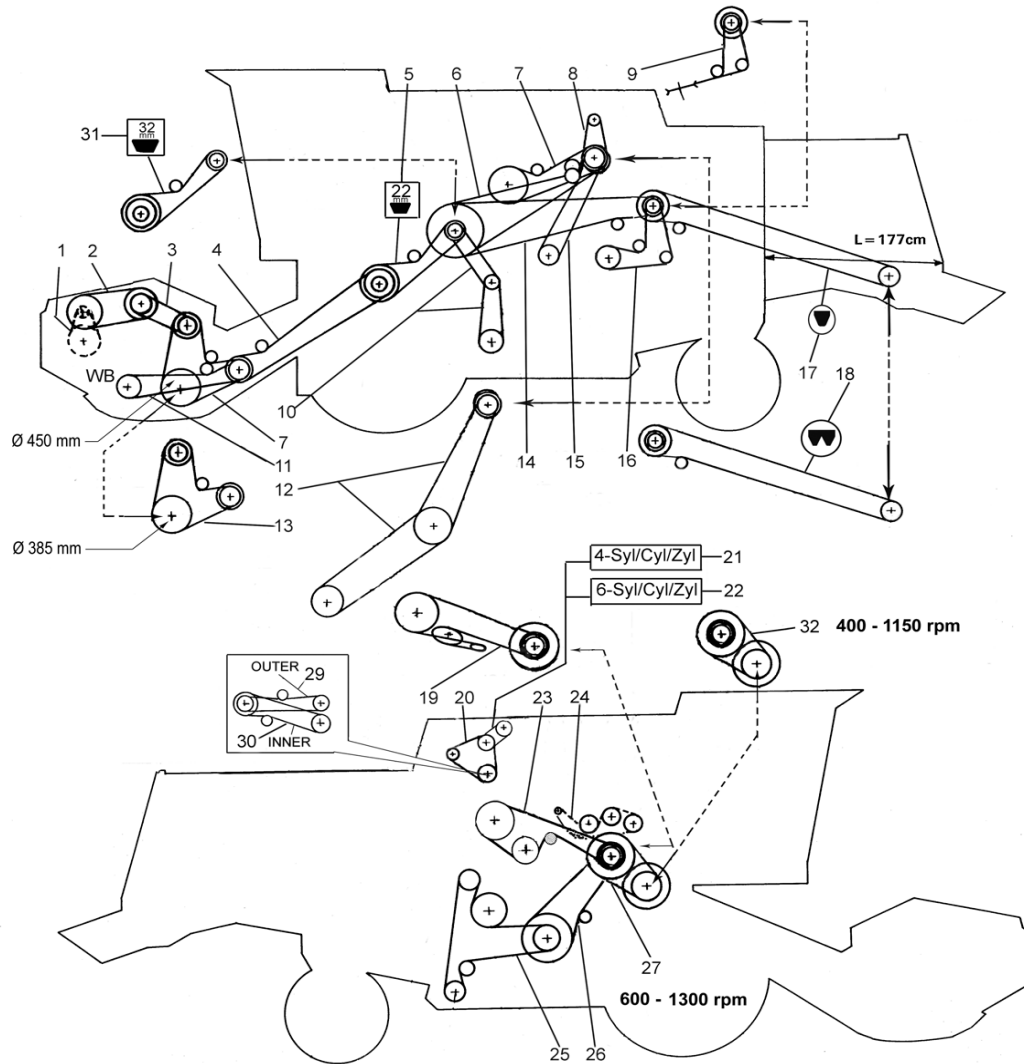

Hihnat ja ketjut b 50 HD
Remmar och kedjor b 50 HD

Belts and chains b 50 HD

21BJ

1	0657101	1	Ketju	Kedja	Chain	Цепь
2	0614225	1	Kiilahiina	Kilrem	V-belt	V-Ремень
3	0615109	1	Kiilahiina	Kilrem	V-belt	V-Ремень
4	0615184	1	Kiilahiina	Kilrem	V-belt	V-Ремень
5	0615124	1	Hihna	Rem	Belt	Ремень
6	0619090	1	Moniurahiina	Multi-V-rem	Power band	Ремень
7	0615135	2	Kiilahiina	Kilrem	V-belt	V-Ремень
8	0613122	1	Hihna	Rem	Belt	Ремень
9	0614148	1	Kiilahiina	Kilrem	V-belt	V-Ремень
10	0614215	2	Kiilahiina	Kilrem	V-belt	V-Ремень
11	0615168	1	Hihna	Rem	Belt	Ремень
12	0619168	2	Hihna	Rem	Belt	Ремень
13	0615128	1	Kiilahiina	Kilrem	V-belt	V-Ремень
14	0615147	1	Kiilahiina	Kilrem	V-belt	V-Ремень
15	0619080	1	Moniurahiina	Multi-V-rem	Power band	Ремень
16	0614242	1	Kiilahiina	Kilrem	V-belt	V-Ремень
17	0615151	1	Kiilahiina	Kilrem	V-belt	V-Ремень
18	0619085	1	Hihna 2B	Rem 2B	Belt 2B	Ремень 2B
19	0615189	1	Hihna	Rem	Belt	Ремень
20	A		Moott. varuste	Motorns utrust.	Engine part	
21	0613113	1	Kiilahiina	Kilrem	V-belt	V-Ремень
22	0613104	4-cyl.	Hihna	Rem	Belt	Ремень
23	0615139	6-cyl.	Hihna	Rem	Belt	Ремень
24	0657129	1	Ketju	Kedja	Chain	Цепь
25	0619062	1	Kiilahiina	Kilrem	V-belt	V-Ремень
26	0614150	1	Kiilahiina	Kilrem	V-belt	V-Ремень
27	0619192	1	Muutinhihna	Variatorrem	Variator-belt	Ремень-вариатор
29	0614212	1	Hihna	Rem	Belt	Ремень
30	0614222	1	Hihna	Rem	Belt	Ремень
31	0619044	1	Hihna	Rem	Belt	Ремень
32	0619191	1	Muutinhihna	Variatorrem	Variator-belt	Ремень-вариатор