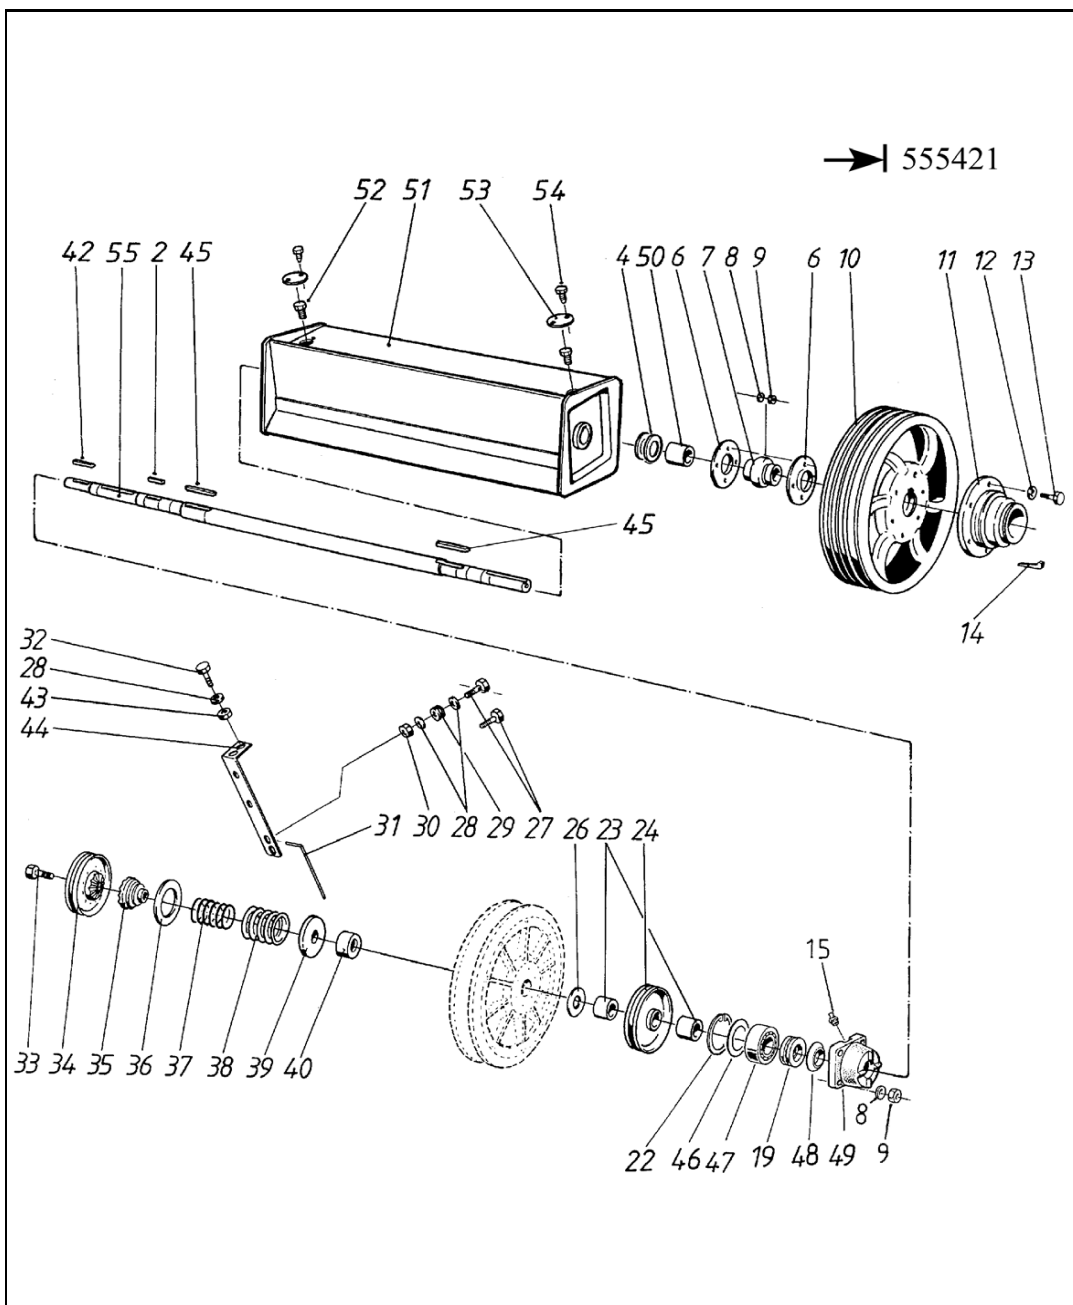

2 R592183	1 Kiila	Kil	Key	Шпонка
4 R622409	2 Aluslaatta	Bricka	Washer	Шайба
6 R661454	2 Laippa	Flans	Flange	Фланец
7 0511228	1 Laakeri	Lager	Bearing	Подшипник
8 7414473	8 Jousilaatta	Fjäderbricka	Spring washer	Шайба Гровера
9 6594238	8 Lukkomutteri	Låsmutter	Lock nut	Гайка контрольная
10 R686211	1 Moniurapyörä	Remskiva	Pulley	Шкив
11 R686212	1 Hihnapyörä	Remskiva	Pulley	Шкив
12 7414471	6 Jousilaatta	Fjäderbricka	Spring washer	Шайба Гровера
13 6226967	6 Ruuvi	Skruv	Screw	Винт
14 7712120	1 Kiila	Kil	Key	Шпонка
15 0252475	1 Voitelunippa	Smörjnippel	Nipple	Масленка
19 0505058	1 Laakeri	Lager	Bearing	Подшипник
22 7815258	1 Varmistinrengas	Låsring	Circlip	Пружинный кольцевой замок
23 R680713	2 Vällholkki	Distansring	Bush	Втулка
24 R687840	1 Hihnapyörä	Remskiva	Pulley	Шкив
26 R622409	1 Aluslaatta	Bricka	Washer	Шайба
27 R596077	2 Ruuvi	Skruv	Screw	Винт
28 7400030	4 Aluslaatta	Bricka	Washer	Шайба
29 0633567	2 Eristin	Isolator	Insulator	Изолятор
30 6506034	2 Mutteri	Mutter	Nut	Гайка
31 0415123	1 Jousi	Fjäder	Spring	Пружина
32 6211067	2 Ruuvi	Skruv	Screw	Винт
33 R685617	1 Ruuvi	Skruv	Screw	Винт
34 R685203	1 Hihnapyörä	Remskiva	Pulley	Шкив
35 R661279	1 Vastakappale	Hamsko	Release piece	Размыкающая часть
36 R605138	1 Aluslaatta	Bricka	Washer	Шайба
37 0415221	1 Jousi	Fjäder	Spring	Пружина
38 0415175	1 Jousi	Fjäder	Spring	Пружина
39 R685204	1 Vastakappale	Motstycke	Counterpart	Контрпривод
40 R686311	1 Hölkki	Bussning	Bush	Втулка
42 7716117	1 Tasakiila	Plankil	Flat key	Шпонка на лыске
43 6593838	2 Lukkomutteri	Låsmutter	Lock nut	Гайка контрольная
44 R686265	1 Tuki	Stöd	Support	Опора
45 R685618	2 Kiila	Kil	Key	Шпонка
46 R693504	1 Suojalevy	Skydd	Guard	Защита
47 0531240	1 Laakeri	Lager	Bearing	Подшипник
48 R693503	1 Välirengas	Distansring	Spacer	Проставка
49 R693502	1 Laakeripesä	Lagerhus	Bearing box	Корпус подшипника
50 R694981	1 Vällholkki	Distansring	Bush	Втулка
51 R694979	1 Olkikela	Halmcylinder	Stripper beater	Отбойный битер
52 6231167	2 Ruuvi	Skruv	Screw	Винт
53 R694526	2 Kansii	Lock	Cover	Покрышка
54 7268607	4 Levyruuvi	Plåtskruv	Plate screw	Винт пластины
55 R694986	1 Akseli	Axel	Shaft	Вал