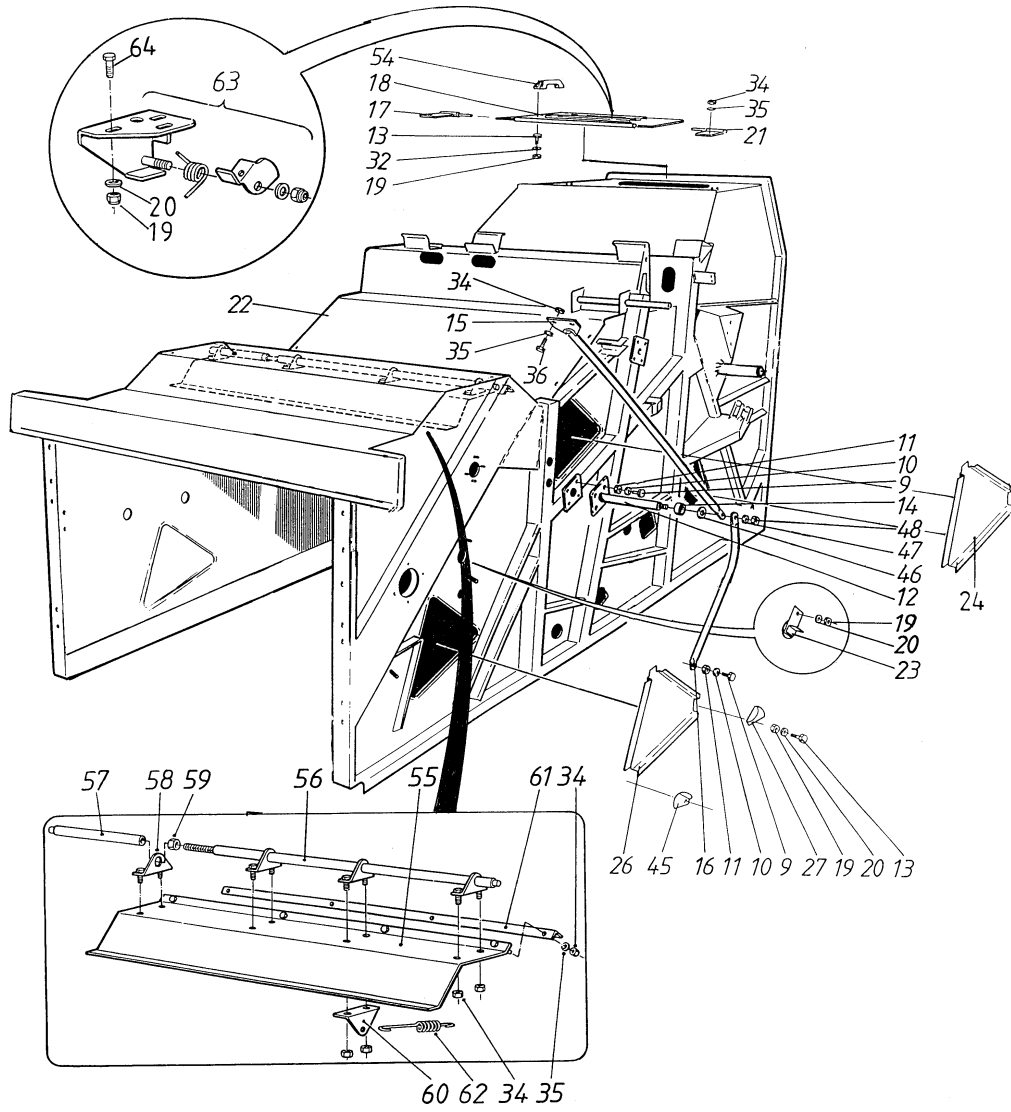

9	6226567	13	Ruuvi	Skruv	Screw	Винт
10	7400033	13	Aluslaatta	Bricka	Washer	Шайба
11	6594148	9	Lukkomutteri	Låsmutter	Lock nut	Гайка контровая
12	R685302	1	Akseli	Axel	Shaft	Вал
13	6211467	17	Ruuvi	Skruv	Screw	Винт
14	R685304	1	Hölkki	Bussning	Bush	Втулка
15	R686037	1	Tukitanko	Slag	Support	Опора
16	R686040	1	Alatuki	Slag	Support	Опора
17	R686252	1	Sarana, oik.	Gångjärn, hö.	Hinge, right	Шарнир, правый
18	R685818	1	Kansi	Lock	Cover	Покрышка
19	6593838	25	Lukkomutteri	Låsmutter	Lock nut	Гайка контровая
20	7400030	25	Aluslaatta	Bricka	Washer	Шайба
21	R686251	1	Sarana, vas.	Gångjärn, vä.	Hinge, left	Шарнир, левый
22	R694225	1	Vaippa	Mantel	Housing	Кожух
23	R667825	2	Luukku	Lucka	Door	Дверь
24	R622307	3	Luukku	Lucka	Door	Дверь
26	R656738	2	Luukku	Lucka	Door	Дверь
27	R622308	6	Salpa, oikea	Regel, höger	Bolt, right	Защелка, правая
32	7414055	2	Aluslaatta	Bricka	Washer	Шайба
34	6594038	8	Lukkomutteri	Låsmutter	Lock nut	Гайка контровая
35	7400032	8	Aluslaatta	Bricka	Washer	Шайба
36	6221267	8	Ruuvi	Skruv	Screw	Винт
45	R622309	6	Salpa, vasen	Regel, vänster	Bolt, left	Защелка, левая
46	7414489	1	Jousilaatta	Fjäderbricka	Spring washer	Шайба Гровера
47	7400038	1	Aluslaatta	Bricka	Washer	Шайба
48	6594538	1	Mutteri	Mutter	Nut	Гайка
54	0871049	1	Kahva	Handtag	Handle	Рукоятка
55	R693058	1	Levy	Plåt	Plate	Пластина
56	R693057	1	Akseli	Axel	Shaft	Вал
57	R692969	1	Akseli	Axel	Shaft	Вал
58	R693061	1	Korva	Fäste	Fastening	Фиксатор
59	6507034	2	Mutteri	Mutter	Nut	Гайка
60	R692972	1	Korvake	Hållare	Holder	Обойма
61	R693060	1	Säätölevy	Reglerplåt	Adj.plate	Регулир. пластина
62	0415116	1	Jousi	Fjäder	Spring	Пружина
63	R693119	1	Lukko	Lås	Lock	Фиксатор
64	6211067	3	Ruuvi	Skruv	Screw	Винт