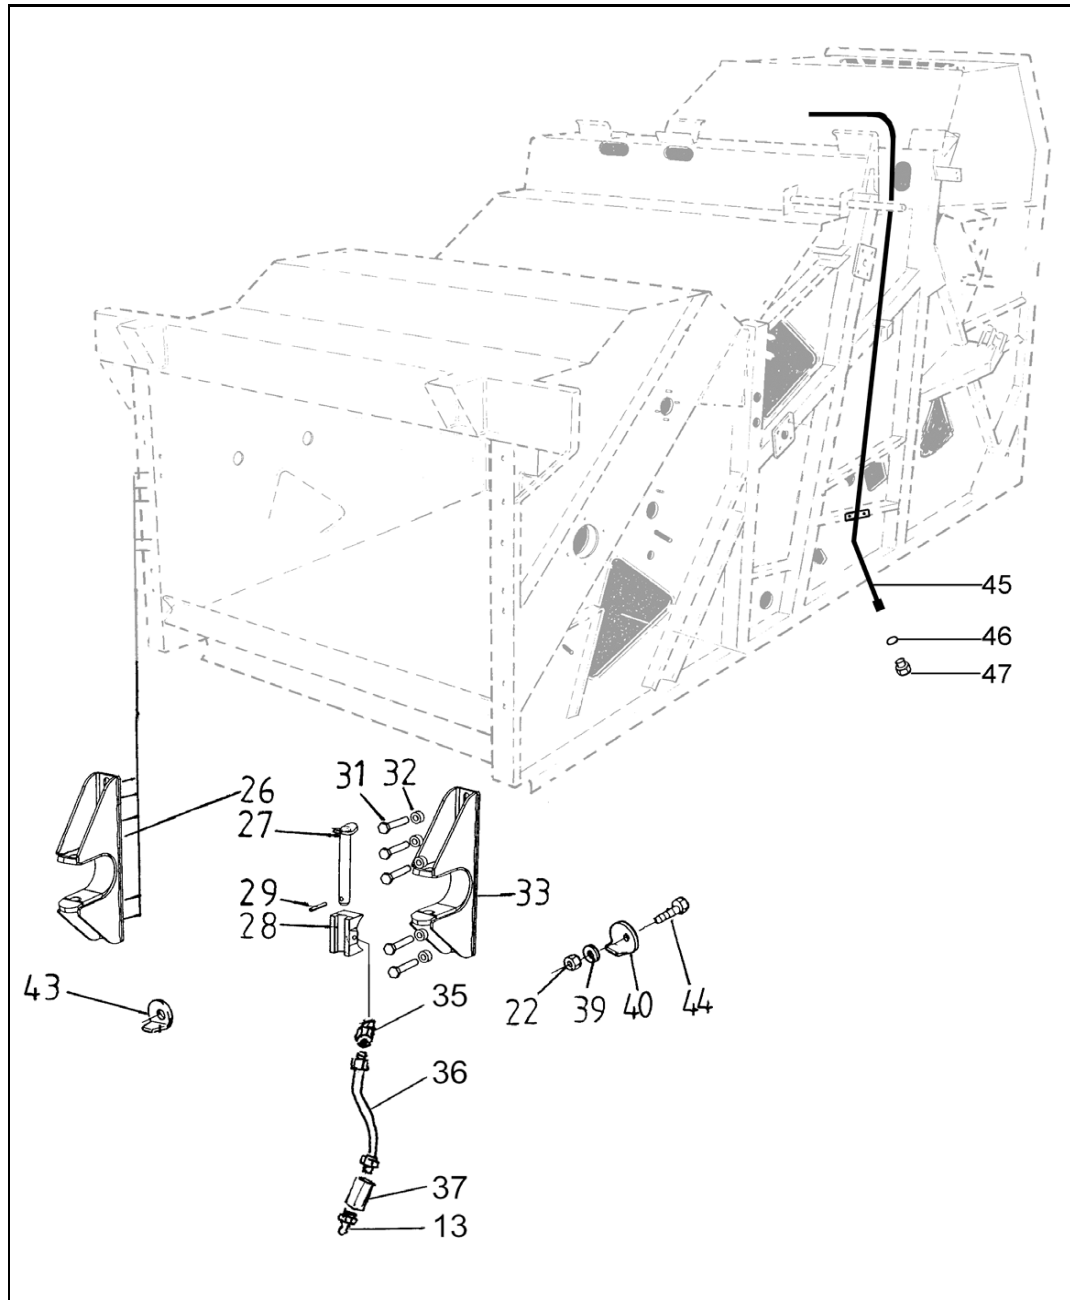

Syöttökuljettimen haarukat
Inmatningselevators gaffel

Feeder elevator forks
Кронштейны наклонной комеры

12AE

13	0252420	1	Nippa	Smörjnippel	Nipple	Масленка
22	6594238	4	Lukkomutteri	Låsmutter	Lock nut	Гайка контрольная
26	R695920	1	Haarukka,oik	Gaffel,hö	Fork,right	Вилка,правая
27	R695924	2	Lukitustappi	Låstapp	Lock bolt	Стопорный болт
28	R695941	2	Sulkukappale	Låsklack	Lock piece	Стопорная часть
29	7814209	2	Jousisokka	Fjädersprint	Spring pin	Палец мотовила
30	0252405	2	Voitelunippa	Smörjnippel	Nipple	Масленка
31	6232570	10	Ruuvi	Skruv	Screw	Винт
32	R695946	10	Holkki	Bussning	Bush	Втулка
33	R695919	1	Haarukka,vas	Gaffel,vä	Fork,left	Вилка,левая
35	0252510	1	Nippa	Smörjnippel	Nipple	Масленка
36	0257024	1	Letku	Slang	Hose	Шланг
37	0252520	1	Välikappale	Mellanlägg	Interm. plate	Внутрен. пластина
39	7400034	8	Aluslaatta	Bricka	Washer	Шайба
40	R690000	1	Säätölevy vas.	Regl.plåt vä.	Adj.plate left	Регулир.пластина, левая
43	R690001	1	Säätölevy oik.	Regl.plåt hö.	Adj.plate right	Регулир.пластина, правая
44	6231360	2	Ruuvi	Skruv	Screw	Винт
45	R686802	1	Putki	Rör	Pipe	Трубка
46	0636875	1	Tiiviste	Tätning	Packing	Уплотнитель
47	5499080	1	Tulppa	Plugg	Plug	Пробка