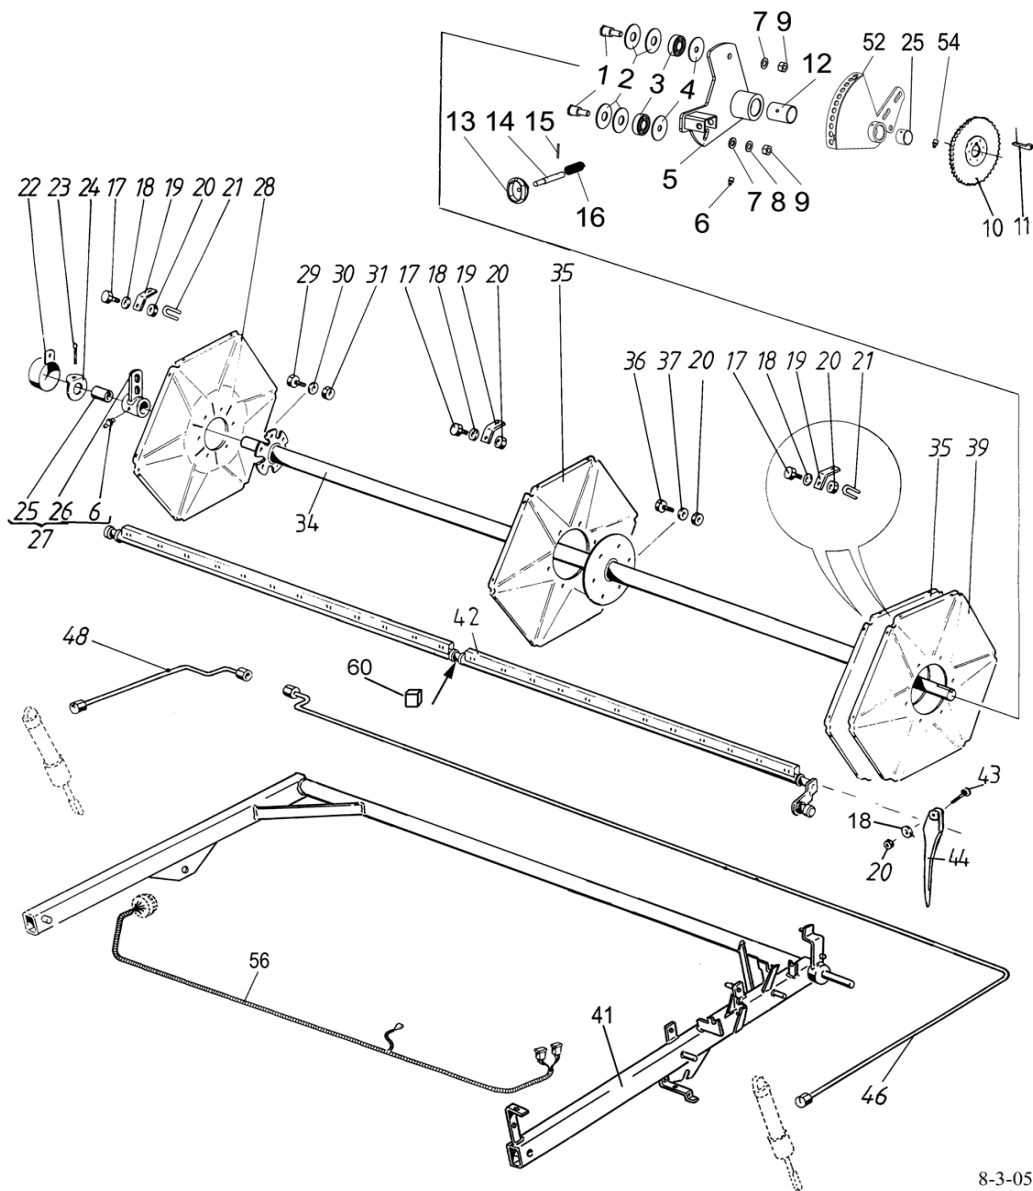

Laannostokela, MP, 4,2m
Haspel, MP, 4,2m

Reel, MP, 4,2m
Мотовило, пальцы из пластика, 4,2 м

11LF

8-3-05

1	R596050	2	Akseli	Axel	Shaft	Вал
2	R683448	4	Levy	Plåt	Plate	Пластина
3	0502364	2	Laakeri	Lager	Bearing	Подшипник
4	R698606	2	Levy	Bricka	Plate	Пластина
5	R698602	1	Epäkesko	Excenter	Eccentric	Эксцентрик
6	0252420	2	Nippa	Smörjnippel	Nipple	Масленка
7	7400034	2	Aluslaatta	Bricka	Washer	Шайба
8	7414473	1	Jousilaatta	Fjäderbricka	Spring washer	Шайба Гровера
9	6506634	2	Mutteri	Mutter	Nut	Гайка
10	R588269	1	Keljuypöytä	Kedjehjul	Sprocket	Звездочка
11	7712110	1	Hökkäkiila	Hakkil	Gip key	Клинообразная шпонка
12	0553074	1	Holkki	Bussning	Bush	Втулка
13	0879942	1	Nuppi	Knopp	Knob	Рукоять
14	R698607	1	Tappi	Tapp	Pin	Переходник
15	7414099	1	Jousisokka	Fjädersprint	Spring pin	Палец мотовила
16	0415255	1	Jousi	Fjäder	Spring	Пружина
17	6211067	36	Ruuvi	Skruv	Screw	Винт
18	7400030	36	Aluslaatta	Bricka	Washer	Шайба
19	R672223	18	Levy	Plåt	Plate	Пластина
20	6593838	49	Lukkomutteri	Låsmutter	Lock nut	Гайка контровая
21	R672224	18	Sälpa	Hällare	Clamp	Скоба
22	R637312	1	Suoja	Skydd	Guard	Защита
23	7812258	1	Saksisokka	Saxpinne	Split pin	Шплинт
24	R588812	1	Aluslaatta	Bricka	Washer	Шайба
25	0553054	2	Holkki	Bussning	Bush	Втулка
26	R695330	1	Laakeri	Lager	Bearing	Подшипник
27	R588287	1	Laakeri	Lager	Bearing	Подшипник
28	R683121	1	Päätylevy	Andplåt	End.plate	Концевой щит
29	6220867	6	Ruuvi	Skruv	Screw	Винт
30	7400032	6	Aluslaatta	Bricka	Washer	Шайба
31	6594038	6	Lukkomutteri	Låsmutter	Lock nut	Гайка контровая
34	R700087	1	Akseli	Axel	Shaft	Вал
35	R678094	2	Levy	Plåt	Plate	Пластина
36	6210667	12	Ruuvi	Skruv	Screw	Винт
37	7414055	12	Aluslaatta	Bricka	Washer	Шайба
39	R678095	1	Päätylevy	Andplåt	End.plate	Концевой щит
41	R688841	A → P06139	1	Aisat	Armar	Бары
41	R695644	B → P06139	1	Aisat	Armar	Бары
41	R703063	→ P06140	1	Aisat	Armar	Бары
42	R698639		6	Akseli	Axel	Shaft
43	6754314		1	Ruuvi	Skruv	Screw
44	0633837		1	Piikki	Pik	Spring tine
46	R686933		1	Putki,vas	Rör,vä	Pipe,left
48	R686931		1	Putki,oik	Rör,hö	Pipe,right
52	R700101		2	Kannatin	Hällare	Holder
54	0252405		1	Voitelulippa	Smörjnippel	Nipple
56	R702992	A → P06140	1	Johdin	Kabel	Cable
56	R702988	B → P06140	1	Johdin kp.	Kabel kompl.	Cable kitt
60	9686728		24	Tiiviste	Tätning	Packing

A	Sähkösäätö	El-regl.	Electric control	Elektrichr verst.	Electr. régl.
B	Mek. säätö	Mek-regl.	Mechanic control	Mechanischer verst.	Meq. régl.

Päivitys 7-4-05

Updated 7-4-05

SR 2035 - SR 2085

0814074

4/09