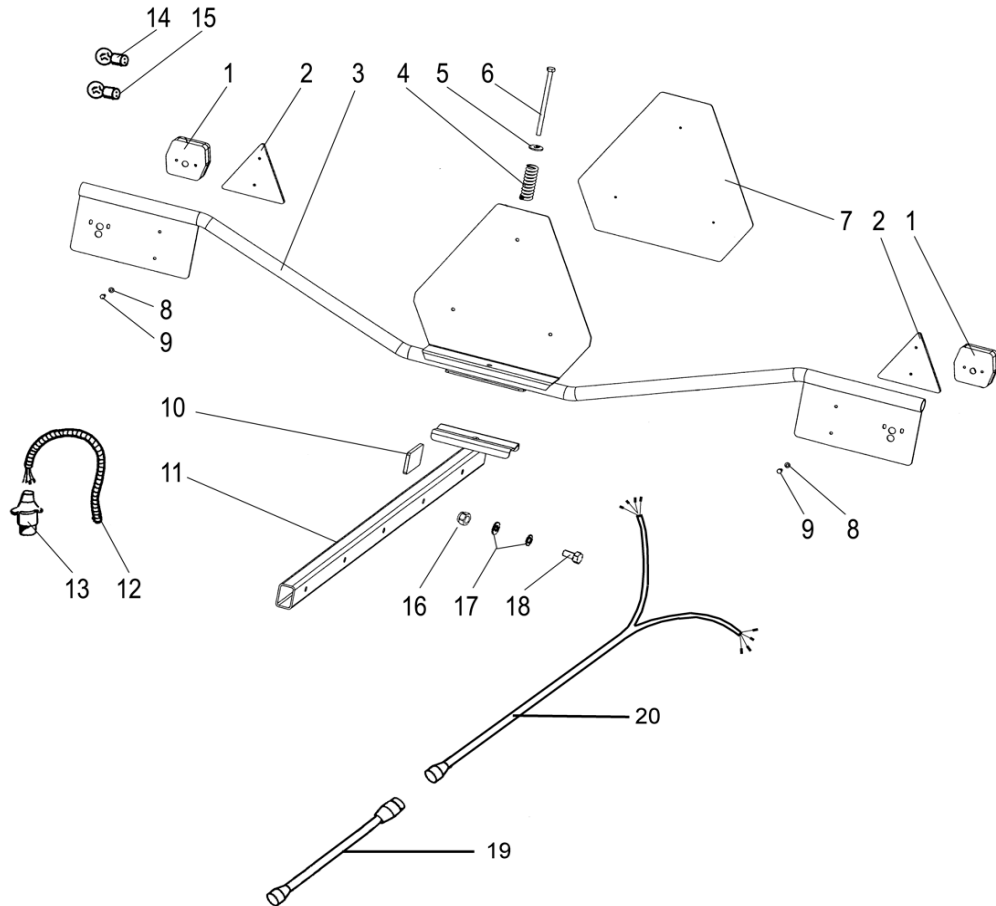

Pöytävaunun valotanko
Trailer ljusarm

Trailer light arm
Панель габаритных огней трейлера

25AM

1	8070022	2	Takavalo	Bakljus	Rearlight	Задний фонарь
2	8020240	2	Heijastin	Reflektor	Reflector	Отражатель
3	R701127	1	Varsi	Arm	Arm	Ручка
4	0415225	1	Jousi	Fjäder	Spring	Пружина
5	7414059	1	Aluslaatta	Bricka	Washer	Шайба
6	6229867	1	Ruuvi	Skruv	Screw	Винт
7	8020260	1	Varoituskolmio	Varningstriangel	Safety triangel	Отражатель
8	7400030	8	Aluslaatta	Bricka	Washer	Шайба
9	6210667	8	Ruuvi	Skruv	Screw	Винт
10	8020230	2	Heijastin	Reflektor	Reflector	Отражатель
11	R701125	→ 2007	1	Aisa	Arm	Габрилина
11	R707853	→ 2008	1	Aisa	Arm	Габрилина
12	8041630	→ 2007	1	Johdin	Kabel	Кабель
13	8055562		2	Pistolulppa	Förbindning	Вилка
14	8035095		2	Lamppu	Lampa	Лампа
15	8035093		2	Lamppu	Lampa	Лампа
16	6594238		1	Lukkomutteri	Låsmutter	Гайка контрольная
17	7400034		2	Aluslaatta	Bricka	Шайба
18	6232973		1	Ruuvi	Skruv	Винт
19	9707825	→ 2008	1	Johdin	Kabel	Кабель
20	9707826	→ 2008	1	Johdin	Kabel	Кабель