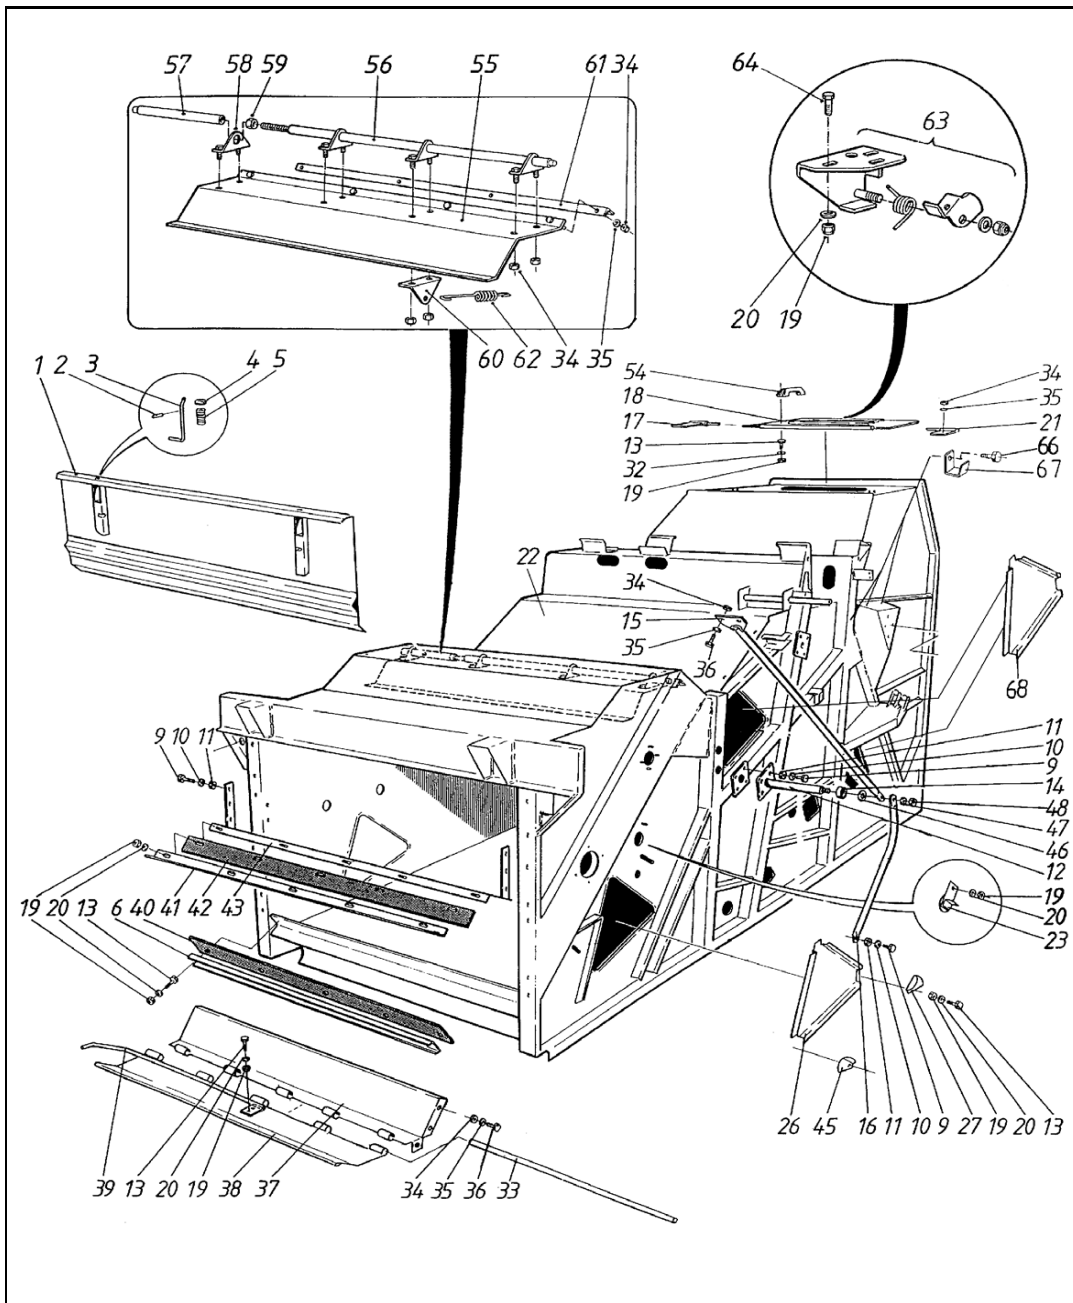

1	R680632	1	Luukku	Lucka	Door	Дверь
2	7812114	2	Saksisokka	Saxpinne	Split pin	Шплинт
3	R593278	2	Tappi	Tapp	Pin	Переходник
4	7400032	2	Aluslaatta	Bricka	Washer	Шайба
5	0415134	2	Jousi	Fjäder	Spring	Пружина
6	R680501	1	Lista	List	List	Плата
9	6226567	13	Ruuvi	Skruv	Screw	Винт
10	7400033	13	Aluslaatta	Bricka	Washer	Шайба
11	6594148	13	Lukkomutteri	Låsmutter	Lock nut	Гайка контровая
12	R685302	1	Akseli	Axel	Shaft	Вал
13	6211467	17	Ruuvi	Skruv	Screw	Винт
14	R685304	1	Holkki	Bussning	Bush	Втулка
15	R686037	1	Tukitanko	Stag	Support	Опора
16	R686040	1	Alatuki	Stag	Support	Опора
17	R686252	1	Sarana, oik.	Gångjärn, hö.	Hinge, right	Шарнир, правый
18	R685818	1	Kansi	Lock	Cover	Гюкрышка
19	6593838	25	Lukkomutteri	Låsmutter	Lock nut	Гайка контровая
20	7400030	25	Aluslaatta	Bricka	Washer	Шайба
21	R686251	1	Sarana, vas.	Gångjärn, vä.	Hinge, left	Шарнир, левый
22	R685633	1	Vaippa	Mantel	Housing	Кожух
23	R667825	2	Luukku	Lucka	Door	Дверь
26	R656738	2	Luukku	Lucka	Door	Дверь
27	R622308	6	Salpa, oikea	Regel, höger	Bolt, right	Защелка, правая
32	7414055	2	Aluslaatta	Bricka	Washer	Шайба
33	R680500	1	Saranatappi	Tapp	Pin	Переходник
34	6594038	8	Lukkomutteri	Låsmutter	Lock nut	Гайка контровая
35	7400032	8	Aluslaatta	Bricka	Washer	Шайба
36	6221267	8	Ruuvi	Skruv	Screw	Винт
37	R680498	1	Kivitasku	Stenficka	Stonetrap	Уловитель камней
38	R680499	1	Saranalevy	Ledplåt	Hinge plate	Навесная панель
39	R680493	1	Vipu	Spåk	Lever	Рычаг
40	R680502	1	Tiiviste	Tätning	Packing	Уплотнитель
41	R680491	1	Tiiviste	Tätning	Packing	Уплотнитель
42	R680492	1	Tiiviste	Tätning	Packing	Уплотнитель
43	R680489	1	Tiivistepalkki	Tätning	Packing	Уплотнитель
45	R622309	6	Salpa, vasen	Regel, vänster	Bolt, left	Защелка, левая
46	7414489	1	Jousilaatta	Fjäderbricka	Spring washer	Шайба Гровера
47	7400038	1	Aluslaatta	Bricka	Washer	Шайба
48	6594538	1	Mutteri	Mutter	Nut	Гайка
54	0871049	1	Kahva	Handtag	Handle	Рукоятка
55	R693058	1	Levy	Plåt	Plate	Пластина
56	R693057	1	Akseli	Axel	Shaft	Вал
57	R692969	1	Akseli	Axel	Shaft	Вал
58	R693061	1	Korva	Fäste	Fastening	Фиксатор
59	6507034	2	Mutteri	Mutter	Nut	Гайка
60	R692972	1	Korvake	Hållare	Holder	Обойма
61	R693060	1	Säätölevy	Reglerplåt	Adj.plate	Регулир. пластина
62	0415116	1	Jousi	Fjäder	Spring	Пружина
63	R693119	1	Lukko	Lås	Lock	Фиксатор
64	6211067	3	Ruuvi	Skruv	Screw	Винт
66	7268607	3	Levyruuvi	Plåtskruv	Plate screw	Винт пластины
67	R686664	3	Koukku	Krok	Hook	Зацеп
68	R622307	3	Luukku	Lucka	Door	Дверь