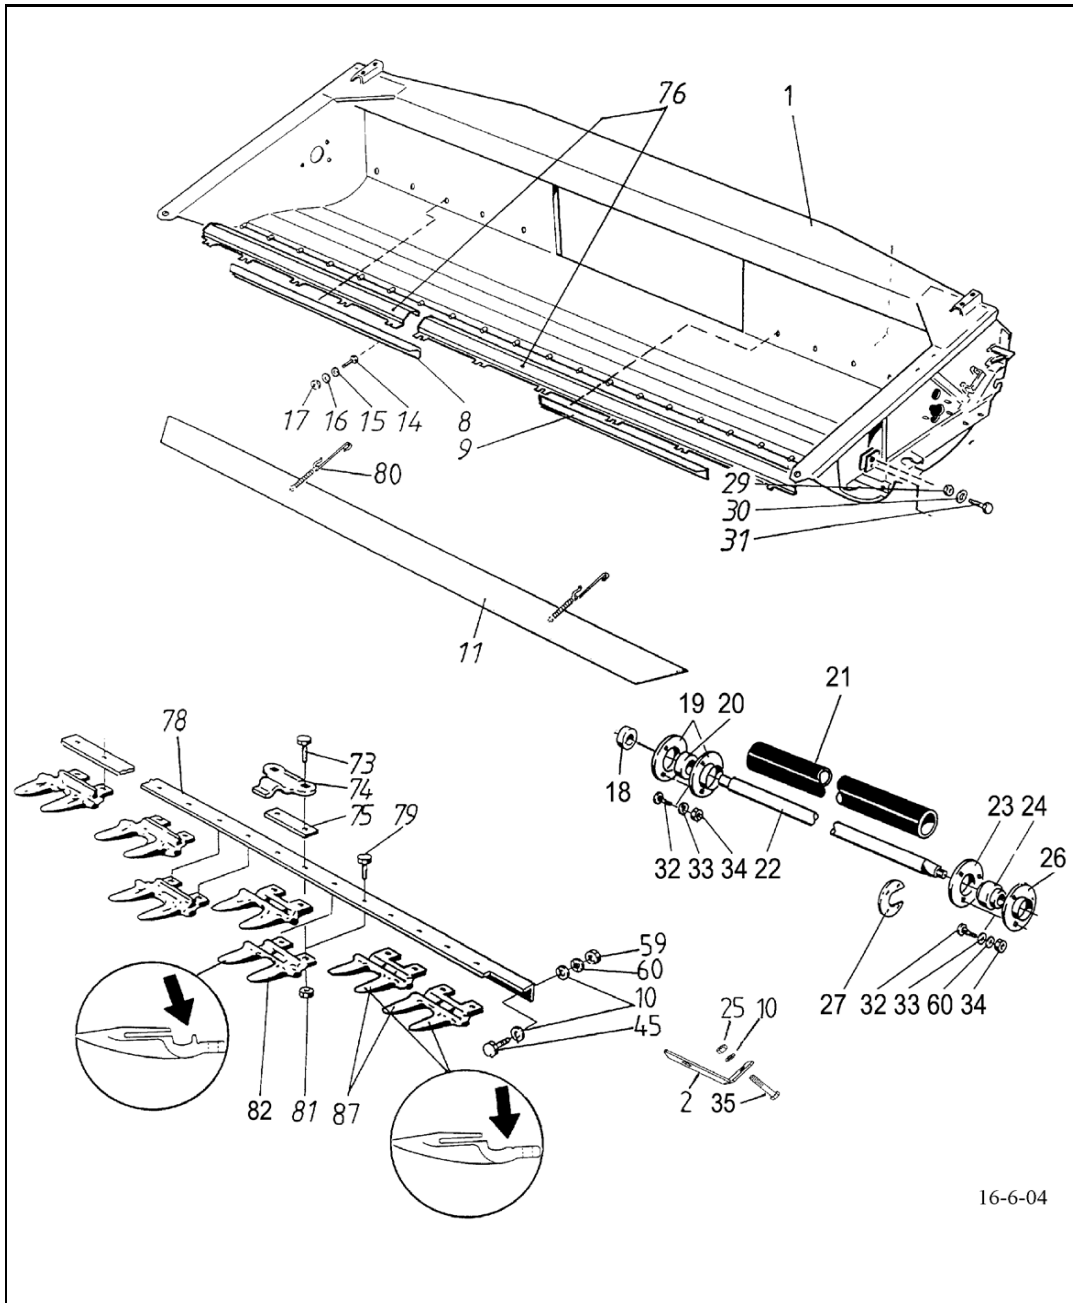

16-6-04

1 R706889	1 Runko	Ram	Frame	Рамка	
2 R699525	1 Tuki	Stöd	Support	Опора	
8 R686283	1 Levy	Plåt	Plate	Пластина	
9 R686283	1 Levy	Plåt	Plate	Пластина	
10 7400033	1 Aluslaatta	Bricka	Washer	Шайба	
11 R685485	1 Teräsuoja	Knivskydd	Guard	Защита	
14 6221267	30 Ruuvi	Skruv	Screw	Винт	
15 7400032	30 Aluslaatta	Bricka	Washer	Шайба	
16 7414469	30 Jousilaatta	Fjäderbricka	Spring washer	Шайба Гровера	
17 6506234	30 Mutteri	Mutter	Nut	Гайка	
18 R694900	1 Väliholkki	Distansring	Bush	Втулка	
19 0569322	2 Laippa	Fläns	Flange	Фланец	
20 0511057	1 Laakeri	Lager	Bearing	Подшипник скольжения	
21 9687797	1 Suojus	Skydd	Guard	Защита	
22 R694852	→ P5717	1 Akseli	Axel	Shaft	Вал
23 R700967	→ P5718	1 Akseli	Axel	Shaft	Вал
22 R691171	1 Laippa	Fläns	Flange	Фланец	
24 0511335	1 Laakeri	Lager	Bearing	Подшипник	
25 6594148	3 Lukkomutteri	Låsmutter	Lock nut	Гайка контрольная	
26 R691172	1 Laippa	Fläns	Flange	Фланец	
27 R688774	1 Suojus	Skydd	Guard	Защита	
29 6594238	2 Lukkomutteri	Låsmutter	Lock nut	Гайка контрольная	
30 7400034	2 Aluslaatta	Bricka	Washer	Шайба	
31 6231767	2 Ruuvi	Skruv	Screw	Винт	
32 6226167	12 Ruuvi	Skruv	Screw	Винт	
33 7400033	1 Aluslaatta	Bricka	Washer	Шайба	
34 6506434	12 Mutteri	Mutter	Nut	Гайка	
35 6763544	1 Lukkoruuvi	Låsskruv	Lock screw	Винт стопорный	
45 6763344	1 Lukkoruuvi	Låsskruv	Lock screw	Винт стопорный	
59 6506434	1 Mutteri	Mutter	Nut	Гайка	
60 7414471	1 Jousilaatta	Fjäderbricka	Spring washer	Шайба Гровера	
73 6227197	1 Ruuvi	Skruv	Screw	Винт	
74 0498840	A Teränpainin	Knivhållare	Knife holder	Обойма ножа	
74 0498841	B Teränpainin	Knivhållare	Knife holder	Обойма ножа	
75 R632966	1 Täytelevy	Täckplåt	Liningplate	Пластина накладки	
76 R695367	1 Kivikynnys	Stenskydd	Stone guard	Камнезащита	
78 R686280	1 Teräspalkki	Stomme	Knife beam	Брус ножа	
79 6266587	1 Ruuvi	Skruv	Screw	Винт	
80 R671443	2 Jousikoukku	Fläderkrok	Spring hook	Зацеп пружины	
81 6594148	1 Lukkomutteri	Låsmutter	Lock nut	Гайка контрольная	
82 0498838	18 Kaksoissormi	Duppelfinger	Double finger	Двойной палец	
87 R638710	3 Kaksoissormi	Duppelfinger	Double finger	Двойной палец	
	A	Niitattu terä	Knife stabled		
	B	Ruuvikiinn. terä	Knife bolted		
		Päivitetty 20-11-08	Updated 20-11-08		
		SR 2035 - SR 2085		0814074 4/09