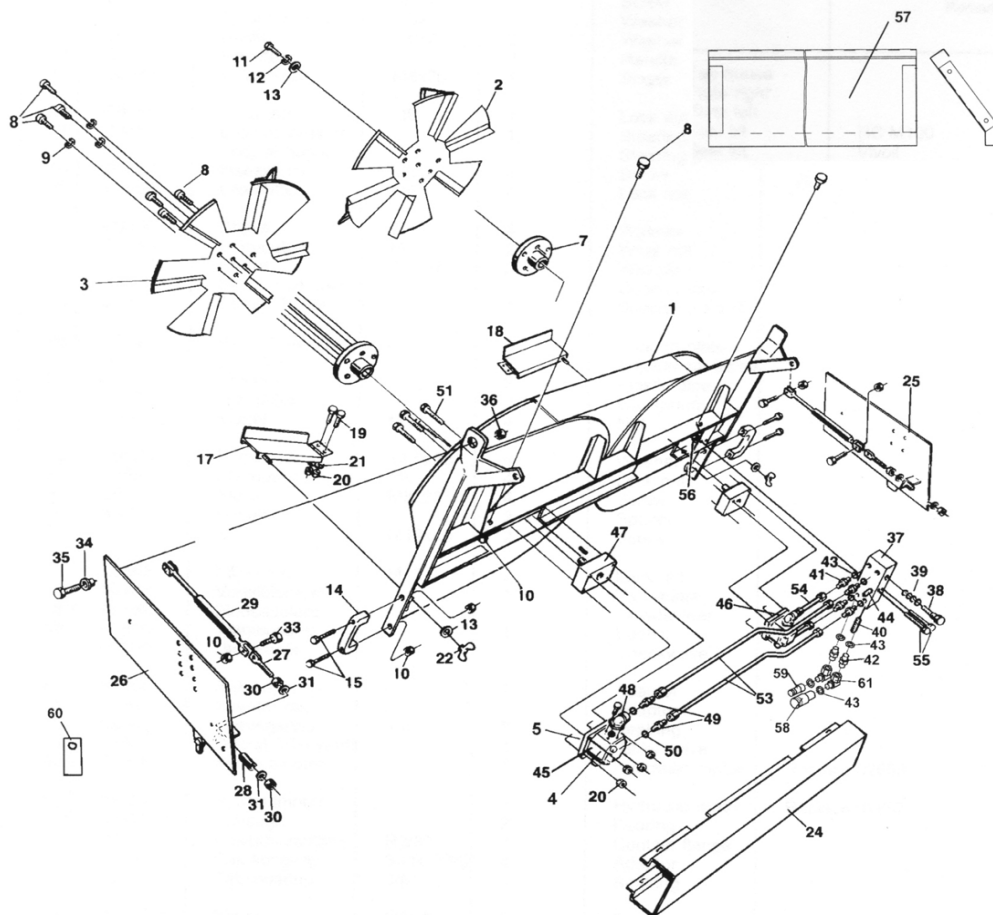

1	0482901		1	Kotelo	Hus	Housing	Кожух
2	0482902		1	Kiekkoo oik.	Disk hö	Disc RH	Диск, правый
3	0482903		1	Kiekkoo vas.	Disk vä	Disc LH	Диск, левый
4	0482904	HC M100	1	Tiivistesarja	Tätning serie	seal set	Комплект метизов
4	0482905	Vivoil	1	Tiivistesarja	Tätning serie	seal set	Комплект метизов
5	0482906		2	Rihlaholkki	Bussning	Bush	Втулка
7	0482907		2	Napa	Nav	Hub	Ступица
8	6220867		14	Ruuvi	Skruv	Screw	Винт
9	7414469		12	Jousilaatta	Fjäderbricka	Spring washer	Шайба Гровера
10	6594038		2	Lukkomutteri	Låsmutter	Lock nut	Гайка контровая
11	6211467		2	Ruuvi	Skruv	Screw	Винт
12	7414465		2	Jousilaatta	Fjäderbricka	Spring washer	Шайба Гровера
13	7400030		2	Aluslaatta	Bricka	Washer	Шайба
14	0481980		2	Kahva	Handtag	Handle	Ручьятка
15	6221267		4	Ruuvi	Skruv	Screw	Винт
17	0482917		1	Ohjainlevy	Styrplåt	Guide plate	Ведущая пластина
18	0482918		1	Ohjainlevy	Styrplåt	Guide plate	Ведущая пластина
19	6211067		4	Ruuvi	Skruv	Screw	Винт
20	6593838		12	Lukkomutteri	Låsmutter	Lock nut	Гайка контровая
22	6598504		2	Siipimutteri	Vingmutter	Wing nut	Барашковая гайка
24	0482924		1	Suojus	Skydd	Guard	Защита
25	0482925		1	Tukilevy	Stödplåt	Support plate	Опорная пластина
26	0482926		1	Tukilevy	Stödplåt	Support plate	Опорная пластина
27	0482927		2	Säätöruuvi	Justerskruv	Adj. screw	Регулир. винт
28	0482928		2	Letku	Slang	Hose	Шланг
29	0482929		2	Kaasujoysi	Gasfjäder	Gasspring	Газонаполненный амортизатор
30	6506634		4	Mutteri	Mutter	Nut	Гайка
31	7400034		4	Aluslaatta	Bricka	Washer	Шайба
33	6221467		4	Ruuvi	Skruv	Screw	Винт
34	0482934		2	Väljholkki	Bussning	Bush	Втулка
35	6231767		2	Ruuvi	Skruv	Screw	Винт
36	6594238		2	Lukkomutteri	Låsmutter	Lock nut	Гайка контровая
37	0482937		1	Venttiililohko	Ventilblock	Valve block	Блокировка клапана
38	0482938		1	Venttiili	Ventil	Valve	Клапан
39	0482939		1	Tiivistesarja	Tätning serie	seal set	Комплект метизов
40	0482940		1	Venttiili	Ventil	Valve	Клапан
41	0482941		4	Liitin	Förbindning	Fitting	Штуцер
42	0482942		2	Liitin	Förbindning	Fitting	Штуцер
43	0482943		8	Tiivisterengas	Tätningsring	Seal ring	Уплотнительное кольцо
44	0482944		1	Venttiili	Ventil	Valve	Клапан
45	0482945		1	Hydr.moottori	Hydr.motor	Hydr.engine	Гидравлический двигатель
46	0482946		1	Hydr.moottori	Hydr.motor	Hydr.engine	Гидравлический двигатель
47	0482947		2	Laakeri	Lager	Bearing	Подшипник
48	0482948		4	Laippa	Fläns	Flange	Фланец
49	0482949		4	Liitin	Förbindning	Fitting	Штуцер
50	0482950		4	Tiiviste	Tätning	Packing	Уплотнитель
51	6213477		8	Ruuvi	Skruv	Screw	Винт
53	0482953		2	Letku	Slang	Hose	Шланг
54	0482954		2	Letku	Slang	Hose	Шланг
55	0482955		2	Ruuvi	Skruv	Screw	Винт
57	0482957		1	Levy	Plåt	Plate	Пластина
58	0482958		1	Liitin	Förbindning	Fitting	Штуцер
59	0482959		1	Liitin	Förbindning	Fitting	Штуцер
60	0482960		2	Mutteri	Mutter	Nut	Гайка
61	0482961		2	Liitin	Förbindning	Fitting	Штуцер