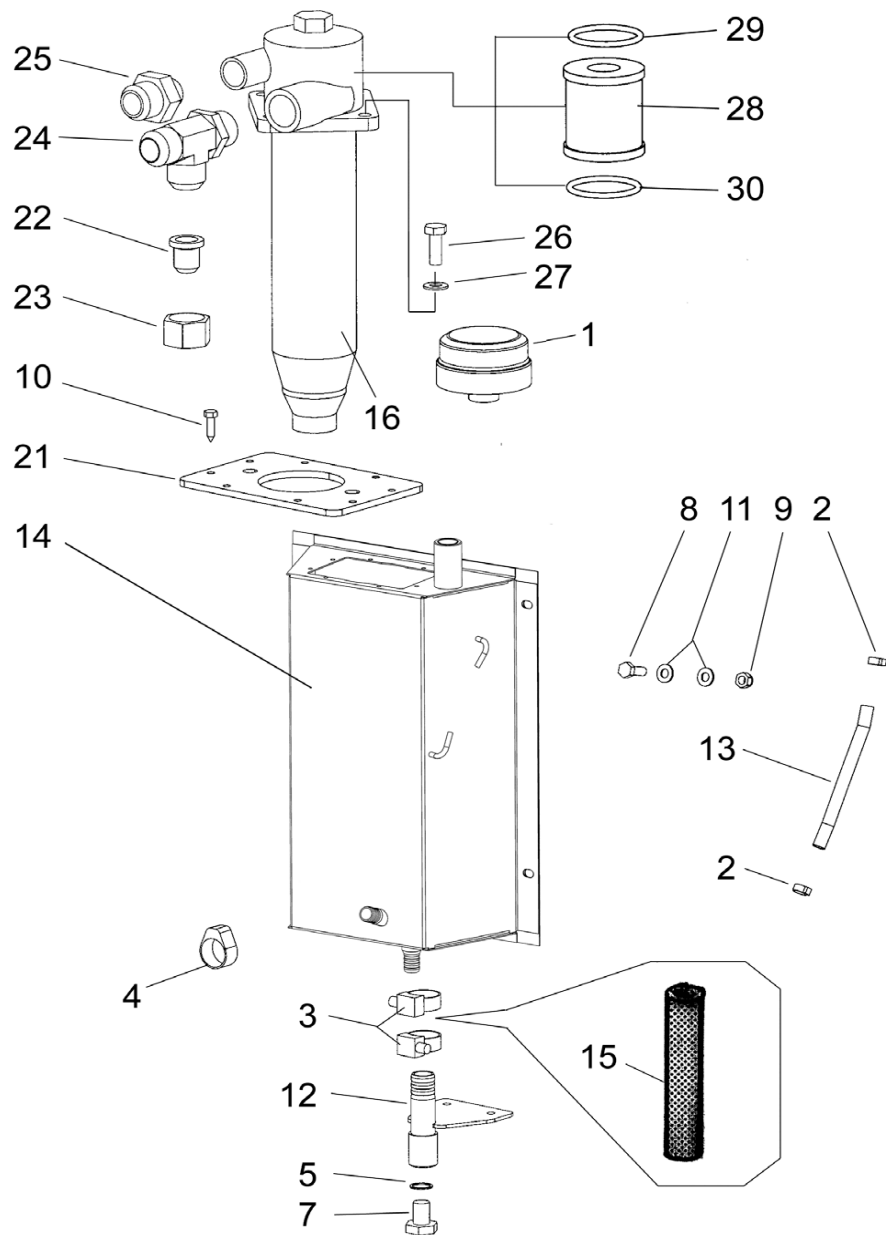

1	0499810	1	Huohotin	Luftventil	Breather	Сапун
2	0629039	2	Kiristin	Klamma	Clamp	Скоба
3	0629054	2	Kiristin	Klamma	Clamp	Скоба
4	0629127	1	Kiristin	Slangklamma	Clamp	Скоба
5	0636875	1	Tiiviste	Tätning	Packing	Уплотнитель
7	5499080	1	Tulppa	Plugg	Plug	Пробка
8	6221260	4	Ruuvi	Skruv	Screw	Винт
9	6594038	4	Lukkomutteri	Låsmutter	Lock nut	Гайка контровая
10	7268907	8	Levyruuvi	Plåtskruv	Plate screw	Винт пластины
11	7400032	10	Aluslaatta	Bricka	Washer	Шайба
12	R693299	1	Puiki	Rör	Pipe	Трубка
13	R695743	1	Letku	Slang	Hose	Шланг
14	R706433	1	Öljysäiliö	Oljetank	Oil tank	
15	R698234	1	Letku	Slang	Hose	Шланг
16	0499824	→ 556299	Suodatin	Filter	Filter	Фильтр
16	0499804	→ 556300	Suodatin	Filter	Filter	Фильтр
21	R700465	1	Kansi	Lock	Cover	Покрышка
22	0499531	1	Liitin	Förbindning	Fitting	Штуцер
23	0499533	1	Liitin	Förbindning	Fitting	Штуцер
24	0499607	1	Liitin	Förbindning	Fitting	Штуцер
25	0499637	1	Liitin	Förbindning	Fitting	Штуцер
26	6226567	2	Ruuvi	Skruv	Screw	Винт
27	7400033	2	Aluslaatta	Bricka	Washer	Шайба
28	0499825	→ 556299	Suodatin	Filter	Filter	Фильтр
28	0499805	→ 556300	Suodatin	Filter	Filter	Фильтр
29	0499828	1	Tiivisterengas	Tätningsring	Seal ring	Уплотнительное кольцо
30	0499829	1	Tiivistesarja	Tätning serie	seal set	Комплект метизов