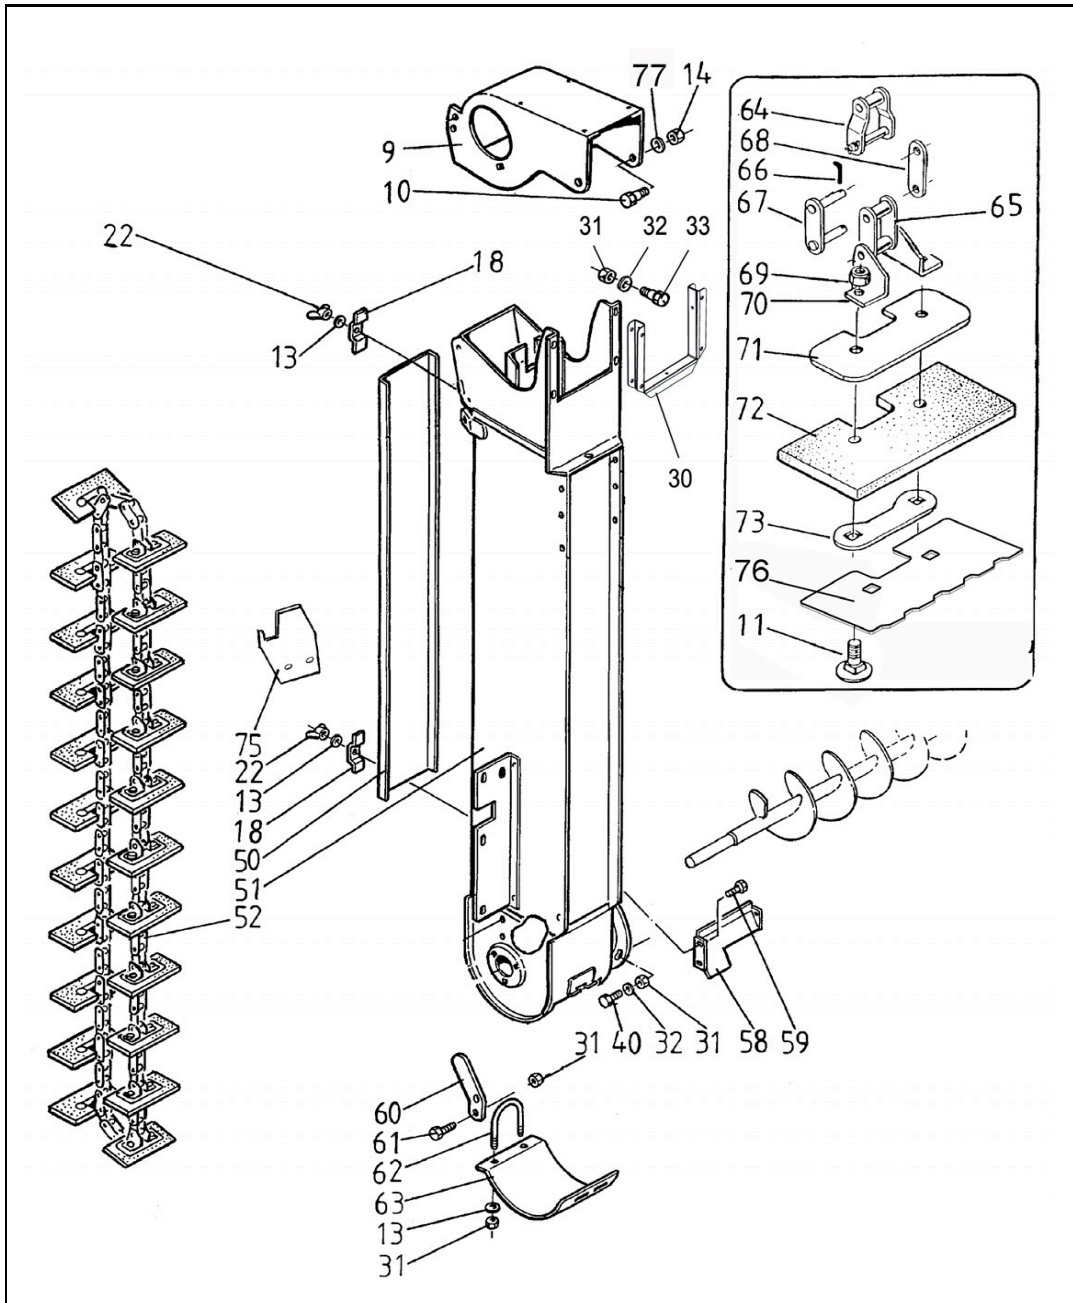

Viljalevyaattorin vaippa ja ketju TS
Spannmålselev. manttel & kedja TS

Grainelevators housing and chain TS
Корпус и цепь зернового элеватора, TS

13BE

9	R694302	→ 556238	1	Kansi	Lock	Cover	Покрышка
9	R706584	→ 556239	1	Kansi	Lock	Cover	Покрышка
10	R694407		2	Ruuvii	Skruv	Screw	Винт
11	6758544		54	Lukkoruuvi	Låsskruv	Lock screw	Винт столпорный
13	7414469		6	Jousilaatta	Fjäderbricka	Spring washer	Шайба Гровера
14	6594148		2	Lukkomutteri	Låsmutter	Lock nut	Гайка контрольная
18	R090452		2	Salpa	Regel	Bolt	Защелка
22	6598704		2	Siipimutteri	Mutter	Nut	Гайка
30	R706588	→ 556239	1	Kiinnitin	Fäste	Holder	Обойма
31	6594038		6	Lukkomutteri	Låsmutter	Lock nut	Гайка контрольная
32	7400032		14	Aluslaatta	Bricka	Washer	Шайба
40	6221467		14	Ruuvii	Skruv	Screw	Винт
50	R694338		1	Luukku	Lucka	Door	Дверь
51	R694319	→ 556238	1	Vaippa	Mantel	Housing	Кожух
51	R706553	→ 556239	1	Vaippa	Mantel	Housing	Кожух
52	R694307	→ 556238	1	Ketju	Kedja	Chain	Цепь
52	R706757	→ 556239	1	Ketju	Kedja	Chain	Цепь
58	R694339		1	Jatke	Förlängning	Extension	Приставка
59	6211067		3	Ruuvii	Skruv	Screw	Винт
60	R685305		1	Vännin	Spak	Lever	Рычаг
61	6221667		1	Ruuvii	Skruv	Screw	Винт
62	9685218		1	U-pulltti	U-skruv	U-screw	U-Винт
63	R694406		1	Luukku	Lucka	Door	Дверь
64	0657185	→ 556239	1	Lenkki	Länk	Link	Звено
64	0657298	→ 556238	1	Sekoituslenkki	Länk	Link	Звено
65	0657184	→ 556239	1	Lenkki	Länk	Link	Звено
65	0657297	→ 556238	1	Sisälänkki	Innerlänk	Inner link	Внутреннее звено
66	R644658		1	Sokka	Pinne	Pin	Переходник
67	0657186	→ 556239	1	Liitoslenkki	Länk	Link	Звено
67	0657233	→ 556238	1	Lenkki	Länk	Link	Звено
68	0657182	→ 556239	1	Lenkki	Länk	Link	Звено
68	0657235	→ 556238	1	Lenkki	Länk	Link	Звено
69	6594048		44	Lukkomutteri	Låsmutter	Lock nut	Гайка контрольная
70	0657241	→ 556239	22	Korva	Klamma	Clamp	Скоба
70	0657239	→ 556238	22	Korva	Klamma	Clamp	Скоба
71	R694309		22	Tukilappu	Stöd	Support	Опора
72	R706758	→ 556239	22	Kumilappu	Gummilapp	Rubber pad	Резиновая прокладка
72	R694308	→ 556238	22	Kumilappu	Gummilapp	Rubber pad	Резиновая прокладка
73	R694310		22	Side	Stöd	Tie	Стяжка
75	R694627		1	Tuki	Stöd	Support	Опора
76	R695344	→ 556238	1	Terä	Kniv	Knife	Нож
77	7400033		2	Aluslaatta	Bricka	Washer	Шайба

Päivitetty 11-6-08

Update 11-6-08

SR 2035 - SR 2085

0814074

4/09