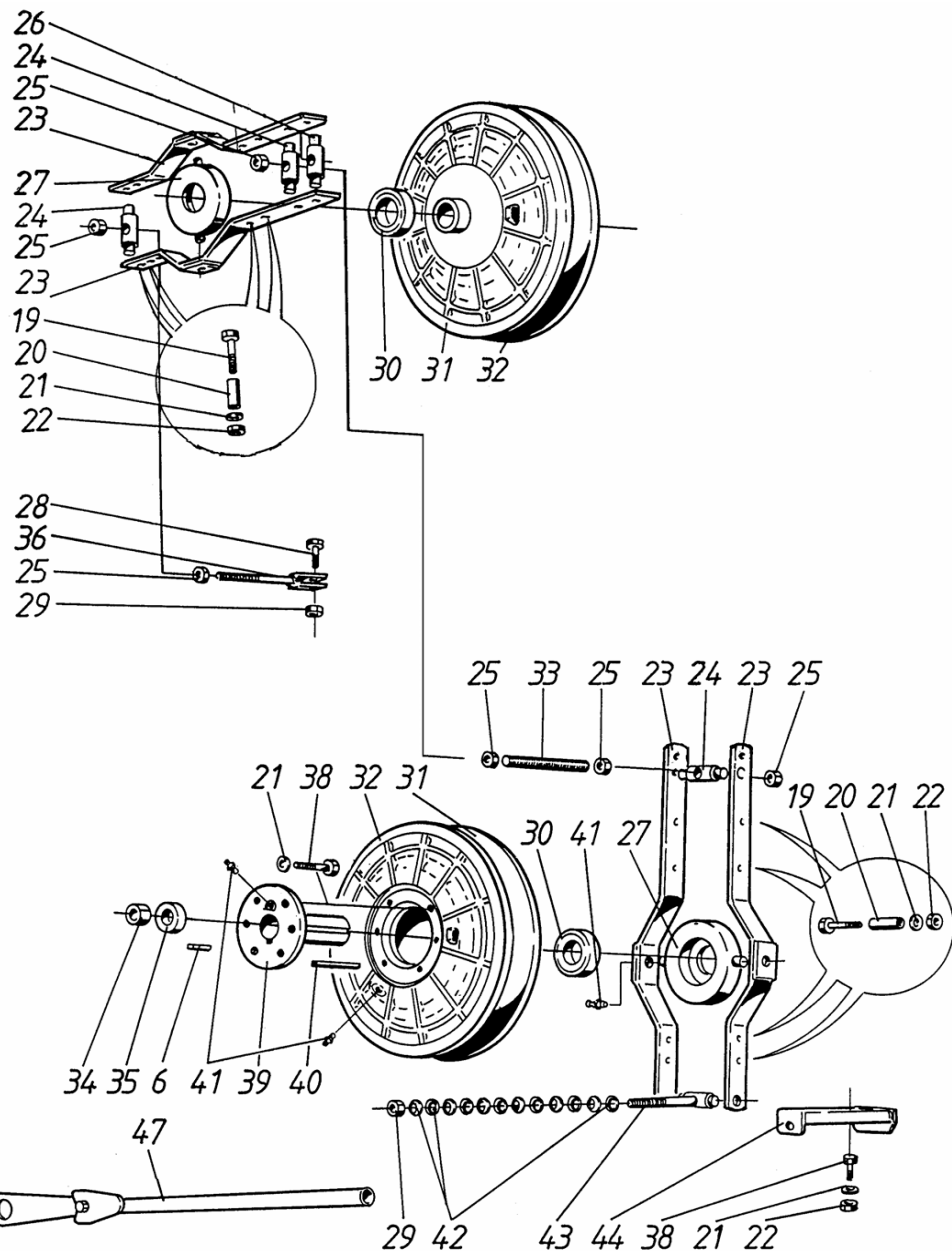

6 R580421	1 Kiila	Kil	Key	Шпонка
19 6228777	8 Ruuvi	Skruv	Screw	Винт
20 R580417	8 Holkki	Bussning	Bush	Втулка
21 7414471	22 Jousilaatta	Fjäderbricka	Spring washer	Шайба Гровера
22 6506434	10 Mutteri	Mutter	Nut	Гайка
23 R686431	4 Saätövarsi	Justerarm	Adj.rod	Регулир. стержень
24 R680716	3 Akseli	Axel	Shaft	Вал
25 6506434	6 Mutteri	Mutter	Nut	Гайка
26 R686438	1 Mutteri	Mutter	Nut	Гайка
27 R619832	2 Laakeripesä	Lagerhus	Bearing box	Корпус подшипника
28 6231767	1 Ruuvi	Skruv	Screw	Винт
29 6594238	2 Lukkomutteri	Låsmutter	Lock nut	Гайка контровая
30 0502035	2 Laakeri	Lager	Bearing	Подшипник
31 R619829	2 Muutinpyörä	Variatorhjul	Pulley, var.	Шкив вариатора
32 R619830	2 Muutinpyörä	Variatorhjul	Pulley, var.	Шкив вариатора
33 R686437	1 Välitanko	Mellanstång	Intern.rod	Внутр. стержень
34 6594538	1 Mutteri	Mutter	Nut	Гайка
35 R592186	1 Aluslaatta	Bricka	Washer	Шайба
36 R663251	1 Tanko	Stång	Lever	Рычаг
38 6226567	14 Ruuvi	Skruv	Screw	Винт
39 R689406	2 Keskiö	Nav	Hub	Ступица
40 7716143	4 Kiila	Kil	Key	Шпонка
41 0252420	8 Nippa	Smörjnippel	Nipple	Масленка
42 0410122	12 Lautasjousi	Tallriksfjäder	Disk spring	Пружина диска
43 R580408	1 Ruuvi	Skruv	Screw	Винт
44 R680708	1 Tuki	Stöd	Support	Опора
47 R687817	1 Avain	Nyckel	Key	Шпонка