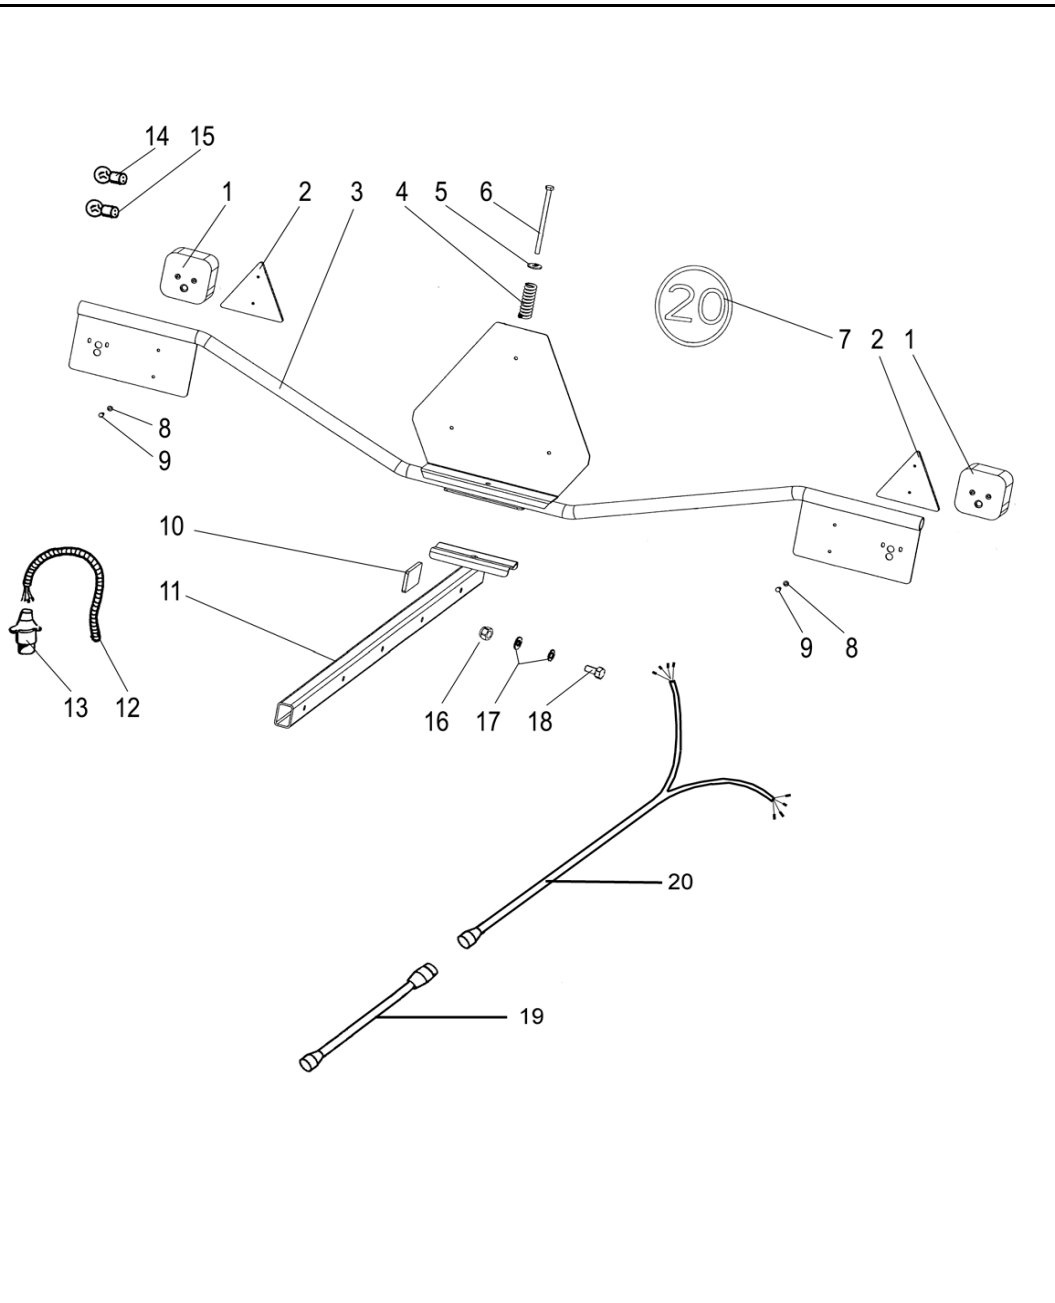

Pöytävaunun valotanko Saksa
Trailer Ijusarm Tyskland

Trailer light arm Germany only
Панель габаритных огней трейлера жатки, т

25AN

1	8070021	2	Takavalo	Bakljus	Rearlight	Задний свет
2	8020240	2	Heijastin	Reflektor	Reflector	Отражатель
3	R701127	1	Varsi	Arm	Arm	Ручка
4	0415225	1	Jousi	Fjäder	Spring	Пружина
5	7414059	1	Aluslaatta	Bricka	Washer	Шайба
6	6229867	1	Ruuvi	Skruv	Screw	Винт
7	0813693	1	Tarra	Dekal	Transfer	Указатель
8	7400030	8	Aluslaatta	Bricka	Washer	Шайба
9	6210667	8	Ruuvi	Skruv	Screw	Винт
10	8020230	2	Heijastin	Reflektor	Reflector	Отражатель
11	R701125	→ 2007	1	Aisa	Arm	Bar
11	R707853	→ 2008	1	Aisa	Arm	Bar
12	8014630	→ 2007	1	Johdin	Kabel	Cable
13	8055562		2	Pistolulppa	Förbindning	Fitting
14	8035095		2	Lamppu	Lampa	Bulb
15	8035093		2	Lamppu	Lampa	Bulb
16	6594238		1	Lukkomutteri	Låsmutter	Lock nut
17	7400034		2	Aluslaatta	Bricka	Washer
18	6232973		1	Ruuvi	Skruv	Screw
19	9707825	→ 2008	1	Johdin	Kabel	Cable
20	9707826	→ 2008	1	Johdin	Kabel	Cable