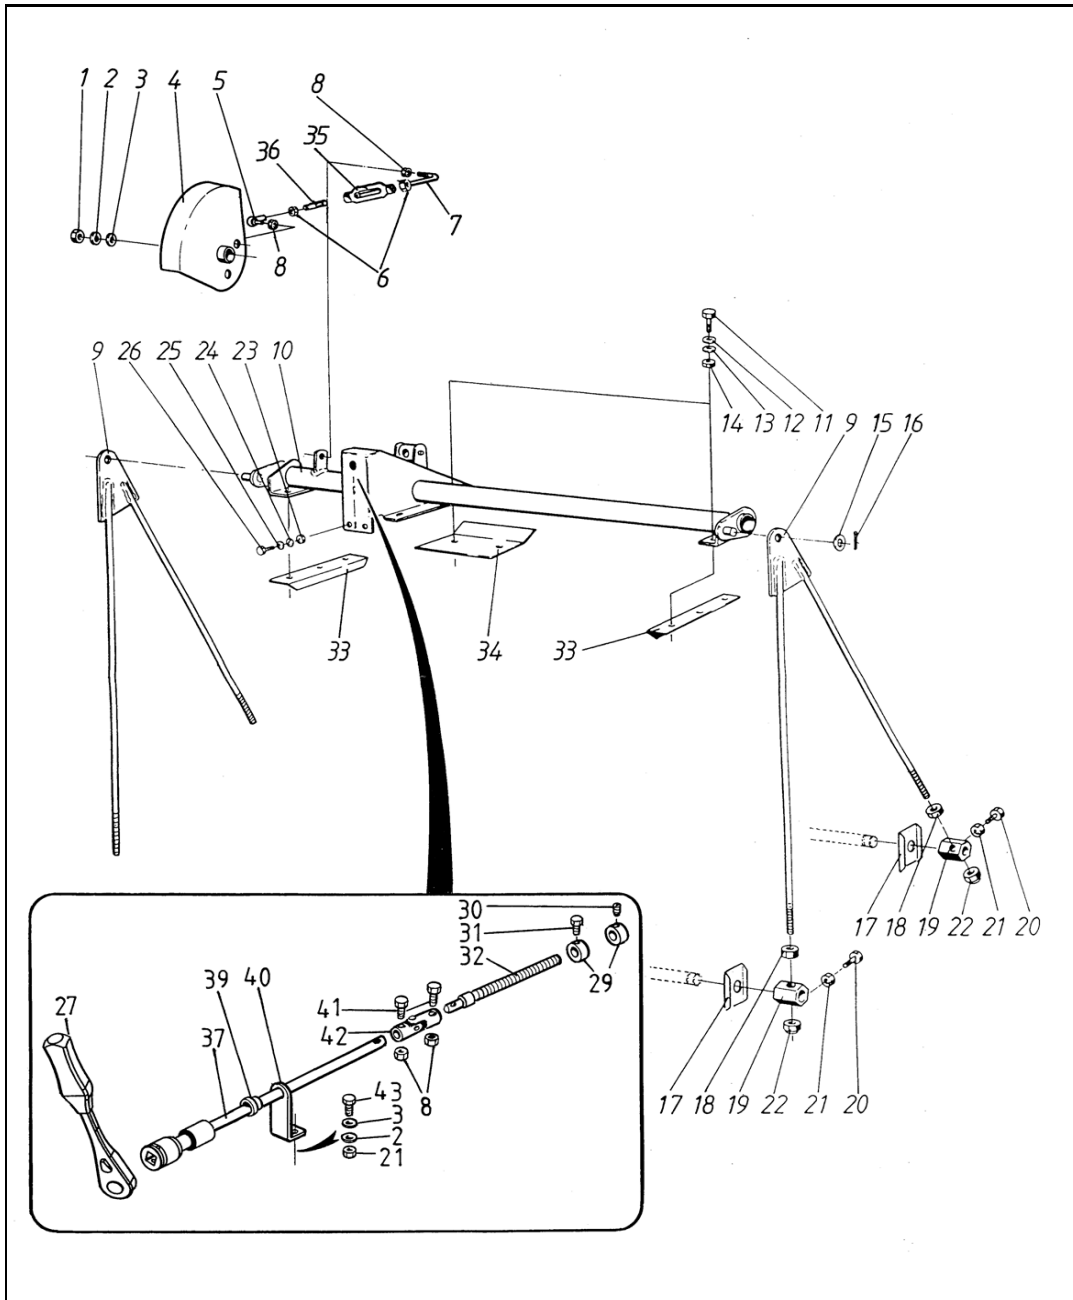

Varstasillan säätölaite DL TS
Slagskons regl. anordn. DL TS

Concave setting device DL TS
Уст-во регулировки подбарабанья DL TS

12DG

1	6594038	1	Lukkomutteri	Låsmutter	Lock nut	Гайка контровая
2	7414469	5	Jousilaatta	Fjäderbricka	Spring washer	Шайба Гровера
3	7400032	5	Aluslaatta	Bricka	Washer	Шайба
4	R689445	1	Osoilinrunko	Visarram	Index frame	Рамка указателя
5	0497739	1	Pallonivel	Kulled	Joint	Муфта соединительная
6	6506034	2	Mutteri	Mutter	Nut	Гайка
7	R693990	1	Välitanko	Mellanstång	Rod	Стержень
8	6593838	3	Lukkomutteri	Låsmutter	Lock nut	Гайка контровая
9	R680538	2	Kannatinvartaat	Stöd	Support	Опора
10	R680530	1	Säätöakseli	Justeraxel	Adj. shaft	Регулир. вал
11	6226167	8	Ruuvi	Skruv	Screw	Винт
12	7400033	8	Aluslaatta	Bricka	Washer	Шайба
13	7414471	8	Jousilaatta	Fjäderbricka	Spring washer	Шайба Гровера
14	6506434	8	Mutteri	Mutter	Nut	Гайка
15	7400036	2	Aluslaatta	Bricka	Washer	Шайба
16	7812160	2	Saksisokka	Saxpinne	Split pin	Шплинт
17	R680585	4	Tiiviste	Tätning	Packing	Уплотнитель
18	6507034	4	Mutteri	Mutter	Nut	Гайка
19	R680544	4	Kannatinholkki	Holk	Bush	Втулка
20	6221260	8	Ruuvi	Skruv	Screw	Винт
21	6506234	8	Mutteri	Mutter	Nut	Гайка
22	6594438	4	Mutteri	Mutter	Nut	Гайка
23	6506234	2	Mutteri	Mutter	Nut	Гайка
24	7400032	2	Aluslaatta	Bricka	Washer	Шайба
25	7414469	2	Jousilaatta	Fjäderbricka	Spring washer	Шайба Гровера
26	6221260	2	Ruuvi	Skruv	Screw	Винт
27	0493002	1	Raikka	Spak	Lever	Рычаг
29	R685344	2	Holkki	Bussning	Bush	Втулка
30	7356047	1	Ruuvi	Skruv	Screw	Винт
31	6220867	1	Ruuvi	Skruv	Screw	Винт
32	R693489	1	Säätöruuvi	Justerskruv	Adj. screw	Регулир. винт
33	R687038	2	Vahvike	Stöd	Support	Опора
34	R687037	1	Vahvike	Stöd	Support	Опора
35	0679002	1	Säätömutteri	Justermutter	Adjusting nut	Регулир. гайка
36	R690512	1	Välitanko	Mellanstång	Rod	Стержень
37	R700419	1	Jaike	Förlängning	Extension	Приставка
39	0552097	1	Laakeriholkki	Lagerholk	Bearing bush	Втулка подшипника
40	R693924	1	Laakerin pidin	Lagerhållare	Holder	Обойма
41	6212067	2	Ruuvi	Skruv	Screw	Винт
42	R691299	1	Nivel	Kulled	Joint	Муфта соединительная
43	6221467	1	Ruuvi	Skruv	Screw	Винт