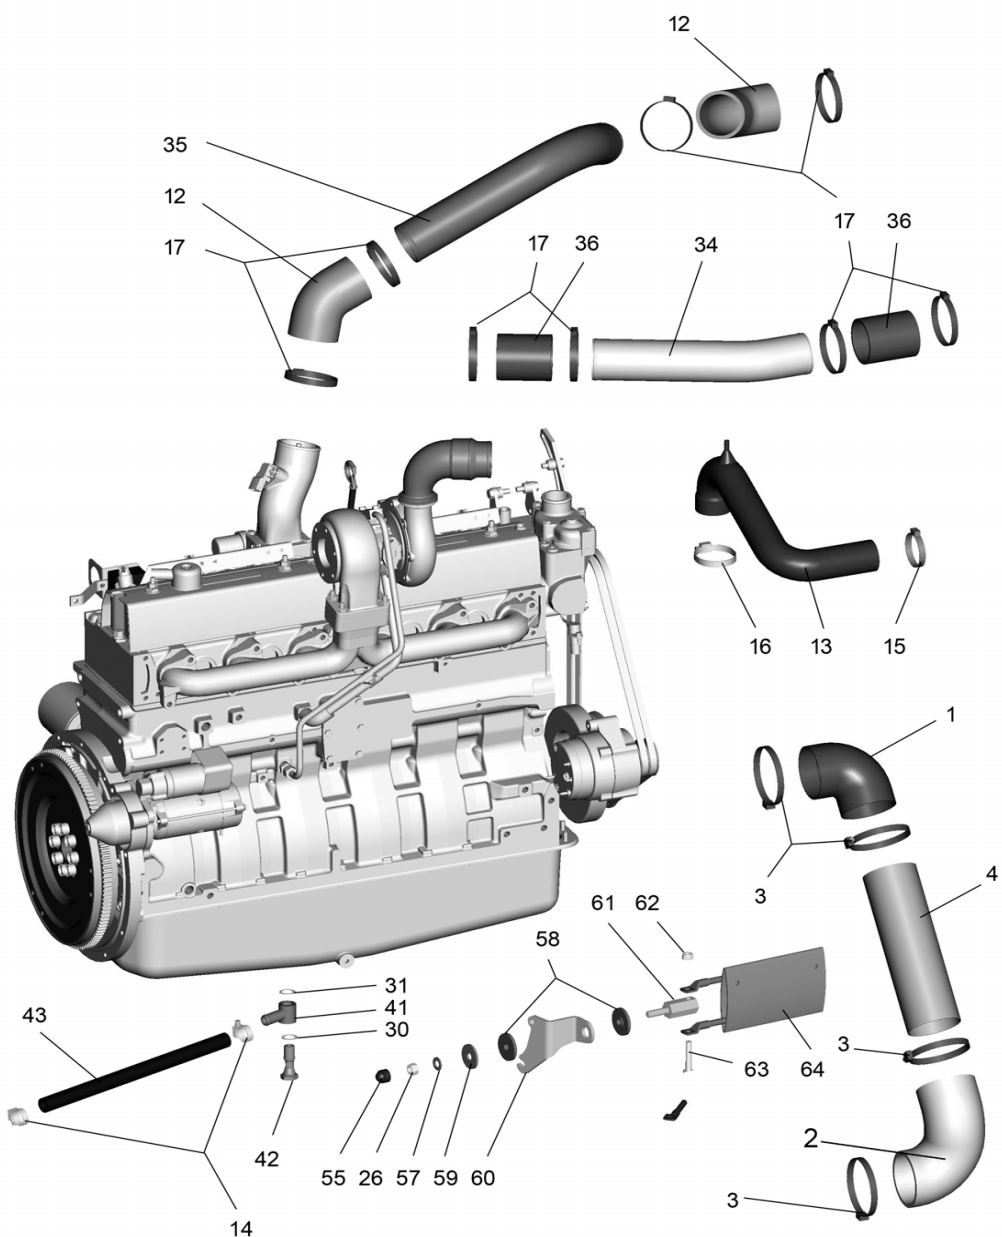

**Moottorin letkut 6-syl.
Motor slangar 6-cylinder**

**Engne hoses 6-cyl.
Шланги 6-ти цилиндрового двигателя**

15FE

1	0493715	1	Letku	Slang	Hose	Шланг
2	0620977	1	Letku	Slang	Hose	Шланг
3	0629072	4	Kiristin	Klamma	Clamp	Скоба
4	R700392	1	Putki	Rör	Pipe	Трубка
12	0621121	2	Putki	Rör	Pipe	Трубка
13	0621148	1	Letku	Slang	Hose	Шланг
14	0629054	2	Kiristin	Klamma	Clamp	Скоба
15	0629065	1	Kiristin	Slangklamma	Clamp	Скоба
16	0629068	1	Kiristin	Slangklamma	Clamp	Скоба
17	0629069	8	Kiristin	Slangklamma	Clamp	Скоба
30	9686366	1	Tiiviste	Tätning	Packing	Уплотнитель
31	9686367	1	Tiiviste	Tätning	Packing	Уплотнитель
34	9706451	1	Putki	Rör	Pipe	Трубка
35	9706452	1	Väliputki	Mellanrör	Pipe	Трубка
36	9706496	1	Letku	Slang	Hose	Шланг
41	R686360	1	Banjo	Banjo adapter	Banjo adapter	Адаптер кожуха
42	R686363	1	Banjoruuvi	Skruv	Screw	Винт
43	R686804	1	Letku	Slang	Hose	Шланг
55	0839204	1	Tulppa	Kork	Cap	Колпак
57	7400034	1	Aluslaatta	Bricka	Washer	Шайба
58	R703582	2	Eristin	Isolator	Insulator	Изолятор
59	7414062	1	Aluslaatta	Bricka	Washer	Шайба
60	R703580	1	Kannatin	Hållare	Holder	Обойма
61	R703581	1	Ruuvi	Skruv	Screw	Винт
62	6594148	1	Lukkomutteri	Låsmutter	Lock nut	Гайка контрольная
63	6227577	1	Ruuvi	Skruv	Screw	Винт
64	R703583	1	Suojus	Skydd	Guard	Защита