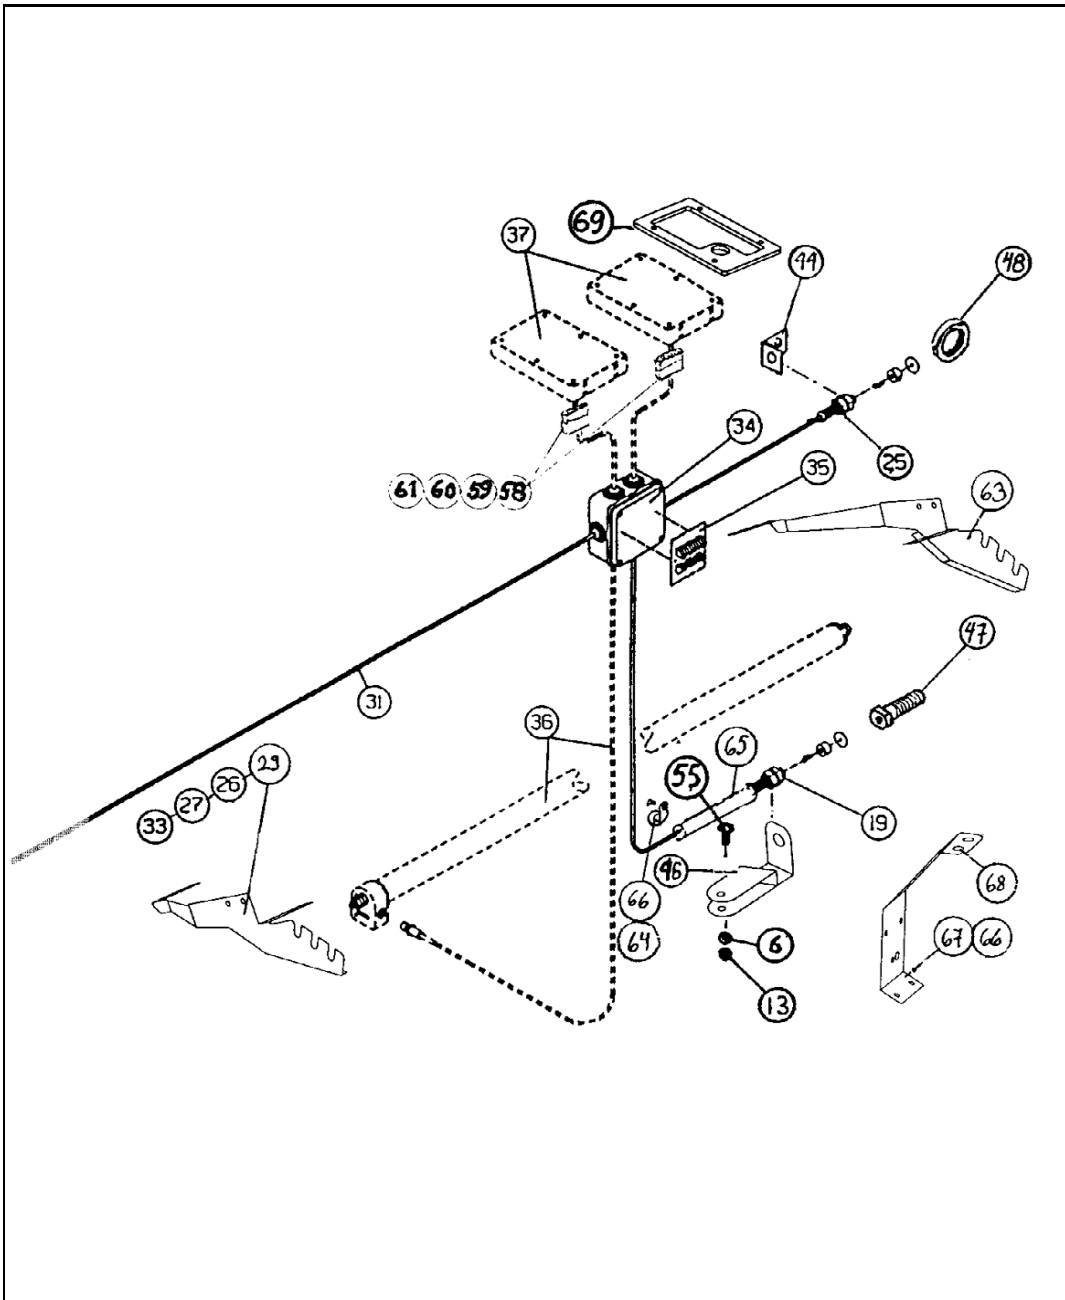

Tappiomittari LH-965 taka-anturit
Spillindicator LH-965 bakindikator

Loss indicator LH-965 rear indicator
Монитор потерь LH-965 задний индикатор

24BC

6	7400032	3	Aluslaatta	Bricka	Washer	Шайба	
13	6506234	2	Mutteri	Mutter	Nut	Гайка	
19	8033718	2	2-joht. anturi	Givare	Indicator	Индикатор	
25	8033724	6	Aurinkoanturi	Givare	Indicator	Индикатор	
26	6506034	10	Mutteri	Mutter	Nut	Гайка	
27	7414465	11	Jousilaatta	Fjäderbricka	Spring washer	Шайба / рровера	
29	6210667	7	Ruuvi	Skruv	Screw	Винт	
31	8033707	1	Kaapeli	Kabel	Cable	Кабель	
33	R694242	1	Pidin,vas.	Hållare,vä	Holder,left	Обойма,левая	
34	8033726	1	Kytk. rasia	Kopplingsdos	Connechin box	Коробка соединительная	
35	8033727	1	Piirilevy	Kretskart	Card chip	Плата	
36	8033728	1	Seul.anturi	Givare	Indicator	Индикатор	
37	8033729	2	Kohl.anturi	Givare	Indicator	Индикатор	
44	R693268	1	Silp. ant. kiinn.	Hållare	Holder	Обойма	
46	R694661	1	Pidin,4WD	Hållare,4WD	Holder,4WD	Обойма,4WD	
46	R696258	1	Pidin	Hållare	Holder	Обойма	
47	R687080	1	Ruuvi	Skruv	Screw	Винт	
48	R693274	2	Lukkorengas	Låsring	Lock ring	Стопорное кольцо	
55	6222077	1	Ruuvi	Skruv	Screw	Винт	
58	8040002	2	Liitin	Forbindning	Fitting	Штуцер	
59	8040001	2	Liitinhylsy	Forbindning	Fitting	Штуцер	
60	8040003	2	Liitin	Forbindning	Fitting	Штуцер	
61	8040013	6	Liitintappi	Forbindning	Fitting	Штуцер	
63	R694243	1	Pidin,oik	Hållare,hö	Holder,right	Обойма,правая	
64	0629093	1	Pidin	Hållare	Holder	Обойма	
65	8030080	1	Kaapelipuiki	Kabelror	Cable pipe	Кабельная трубка	
66	6062814	3	Levyruuvi	Plåtskruv	Plate screw	Винт пластины	
67	R694545	1	Tuki	Stöd	Support	Опора	
68	0633567	2	Eristin	Isolator	Insulator	Изолятор	
69	R692442	5	Täytelevy	Fyllplåt	Filling plate	Пластина заполнения	
A							
A		Vain 5-kohl	Bara 5-skakare	Only 5-walker	Nur 5-Schüttler	Selma 5-secoueurs	
SR 2035 - SR 2085						0814074	4/09