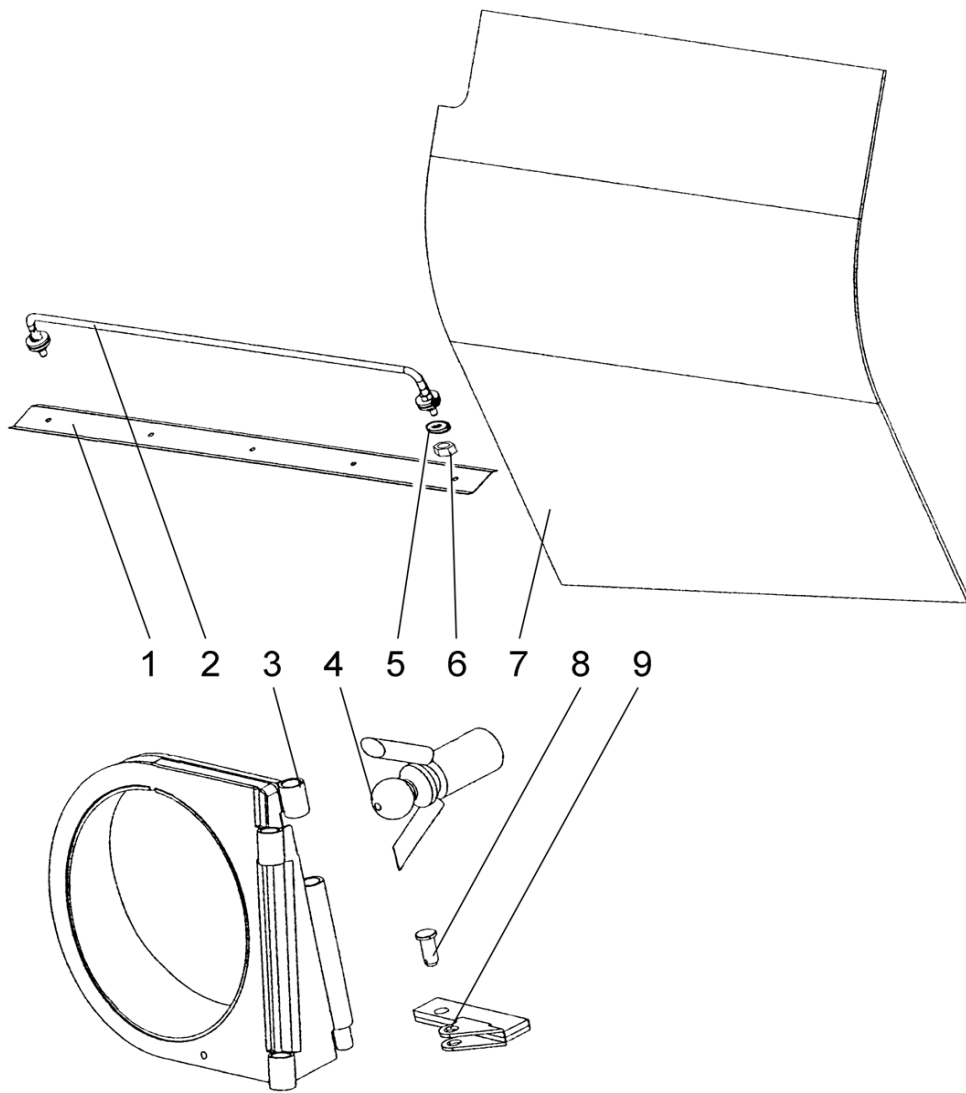

Tyhjennyskorkeuden korotus
Tömningshöjdens förlängning

Unloading height extension
Удлинитель разгрузочного шнека

13FF

1 R705049	1 Lista	List	List	Плата
2 R705010	1 Tuki	Stöd	Support	Опора
3 R703046	1 Runko	Ram	Frame	Рамка
4 R703044	1 Akseli	Axel	Shaft	Вал
5 7414057	4 Aluslaatta	Bricka	Washer	Шайба
6 6506234	4 Mutteri	Mutter	Nut	Гайка
7 9705050	1 Peitekumi	Gummi	Rubber	Резина
8 R693000	1 Tappi	Tapp	Pin	Переходник
9 R703148	1 Jatke	Förlängning	Extension	Приставка