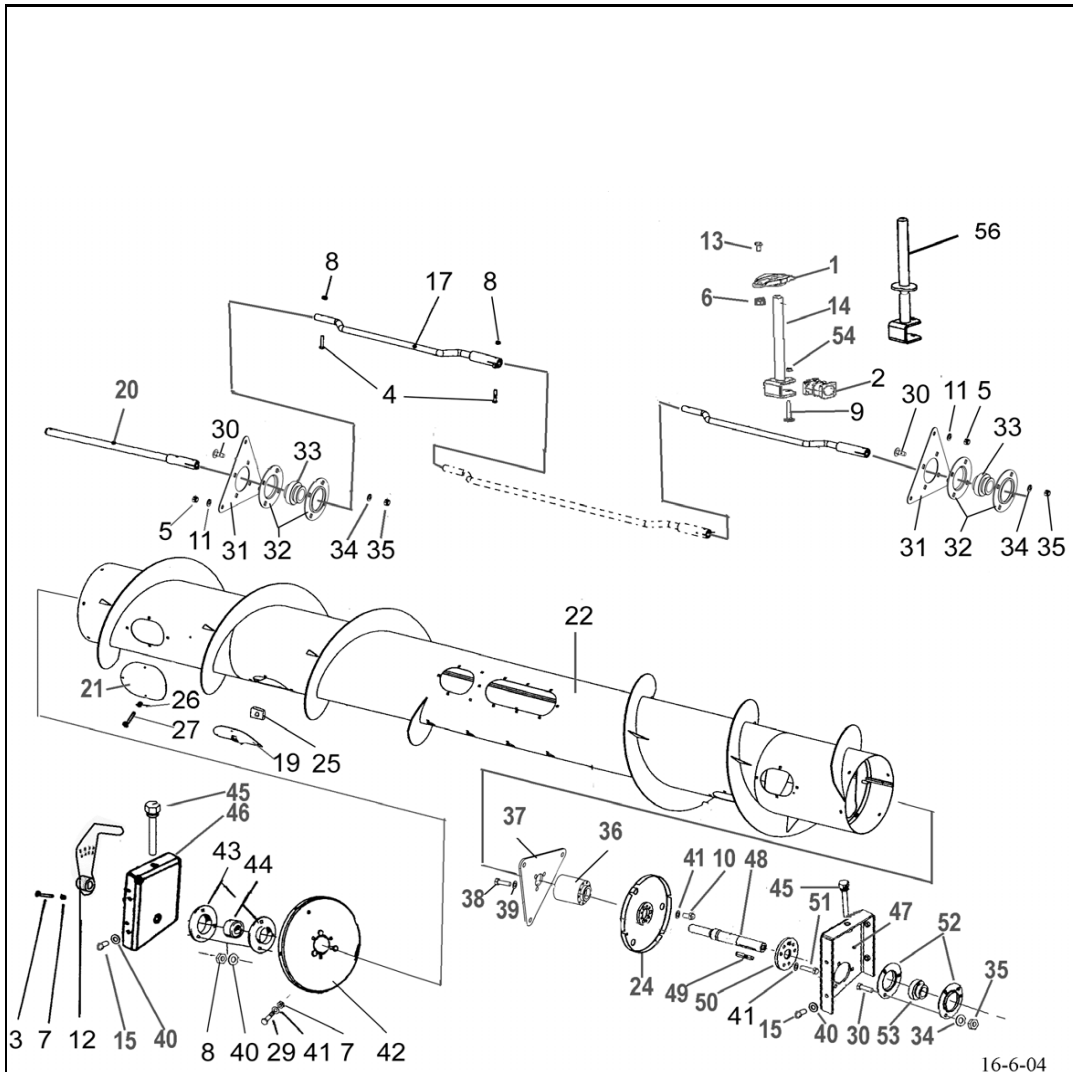

Päivitys 25-11-04

Updated 25-11-04

SR 2035 - SR 2085

0814074

4/09

Syöttöruuvi 3,9m
Inmatningskruv 3,9m

Feeder auger 3,9m
Загрузочный шнек жатки 3,9 м

11NH