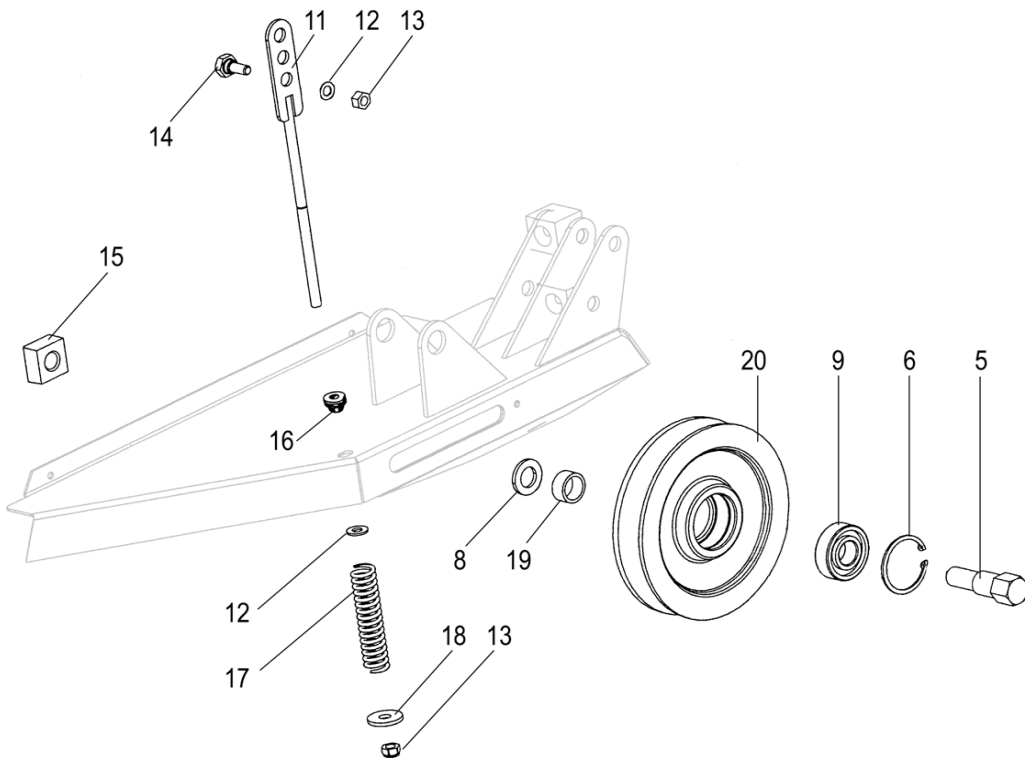

Rajaisruuvin kiristyspyörät KV
Returskruvens spännrulle KV

Return auger pulleys KV
Прижимной ролик доп.обмолота, KV

13AE

1	7812204	2	Saksisokka	Saxpinne	Split pin	Шплинт
2	R697461	1	Varsi	Arm	Arm	Ручка
3	0552076	1	Holkki	Bussning	Bush	Втулка
4	0660016	1	Kiristyspyörä	Spännrulle	Wheel	Колесо
5	R596052	2	Akseli	Axel	Shaft	Вал
6	7815238	3	Varmistinrengas	Låsring	Circclip	Пружинный кольцевой замок
7	6594438	1	Mutteri	Mutter	Nut	Гайка
8	7414013	2	Aluslaatta	Bricka	Washer	Шайба
9	0502364	2	Laakeri	Lager	Bearing	Подшипник
10	R697224	1	Holkki	Bussning	Bush	Втулка
11	R699431	1	Tanko	Stång	Rod	Стержень
12	7414057	2	Aluslaatta	Bricka	Washer	Шайба
13	6594038	2	Lukkomutteri	Låsmutter	Lock nut	Гайка контрольная
14	R694557	1	Ruuvi	Skruv	Screw	Винт
15	R595515	1	Mutteri	Mutter	Nut	Гайка
16	0553077	1	Laakeri	Lager	Bearing	Подшипник
17	0415183	1	Jousi	Fjäder	Spring	Пружина
18	7414013	1	Aluslaatta	Bricka	Washer	Шайба
19	R066732	1	Holkki	Bussning	Bush	Втулка
20	R687855	1	Kiristyspyörä	Spännrulle	Wheel	Колесо