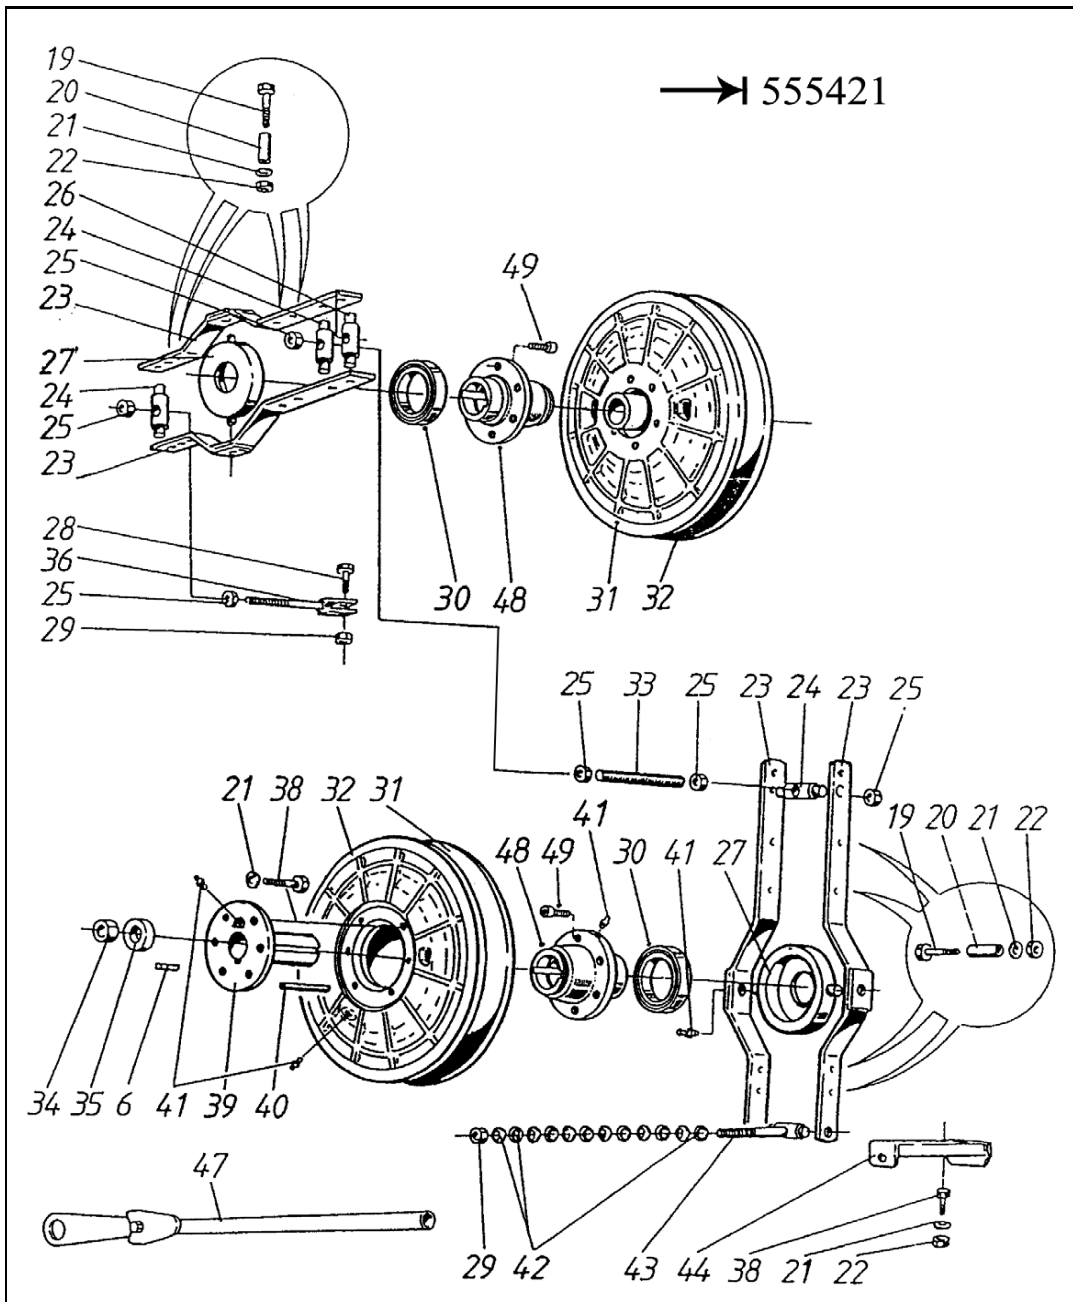

6 R580421	1 Kiila	Kil	Key	Шпонка
19 6228777	8 Ruuvi	Skruv	Screw	Винт
20 R580417	8 Holkki	Bussning	Bush	Втулка
21 7414471	22 Jousilaatta	Fjäderbricka	Spring washer	Шайба Гровера
22 6506434	10 Mutteri	Mutter	Nut	Гайка
23 R686431	4 Säätövarsi	Justerarm	Adj.rod	Регулир. стержень
24 R680716	3 Akseli	Axel	Shaft	Вал
25 6506434	6 Mutteri	Mutter	Nut	Гайка
26 R686438	1 Mutteri	Mutter	Nut	Гайка
27 R619832	2 Laakeripesä	Lagerhus	Bearing box	Корпус подшипника
28 6231767	1 Ruuvi	Skruv	Screw	Винт
29 6594238	2 Lukkomutteri	Låsmutter	Lock nut	Гайка контрольная
30 0502035	2 Laakeri	Lager	Bearing	Подшипник
31 R692694	2 Muutinpyörä	Variatorhjul	Pulley, var.	Шкив вариатора
32 R619830	2 Muutinpyörä	Variatorhjul	Pulley, var.	Шкив вариатора
33 R686437	1 Välitanko	Mellanstång	Interm.rod	Внутр. стержень
34 6594538	1 Mutteri	Mutter	Nut	Гайка
35 R592186	1 Aluslaatta	Bricka	Washer	Шайба
36 R663251	1 Tanko	Stång	Lever	Рычаг
38 6226567	14 Ruuvi	Skruv	Screw	Винт
39 R689406	2 Keskiö	Nav	Hub	Ступица
40 7716143	4 Kiila	Kil	Key	Шпонка
41 0252420	8 Nippa	Smörjnippel	Nipple	Масленка
42 0410122	12 Lautasjousi	Tallriksfjäder	Disk spring	Пружина диска
43 R580408	1 Ruuvi	Skruv	Screw	Винт
44 R680708	1 Tuki	Stöd	Support	Опора
47 R687817	1 Avain	Nyckel	Key	Шпонка
48 R692696	2 Napa	Nav	Hub	Ступица
49 7002913	12 Kuusiokoloruvi	Skruv	Screw	Винт