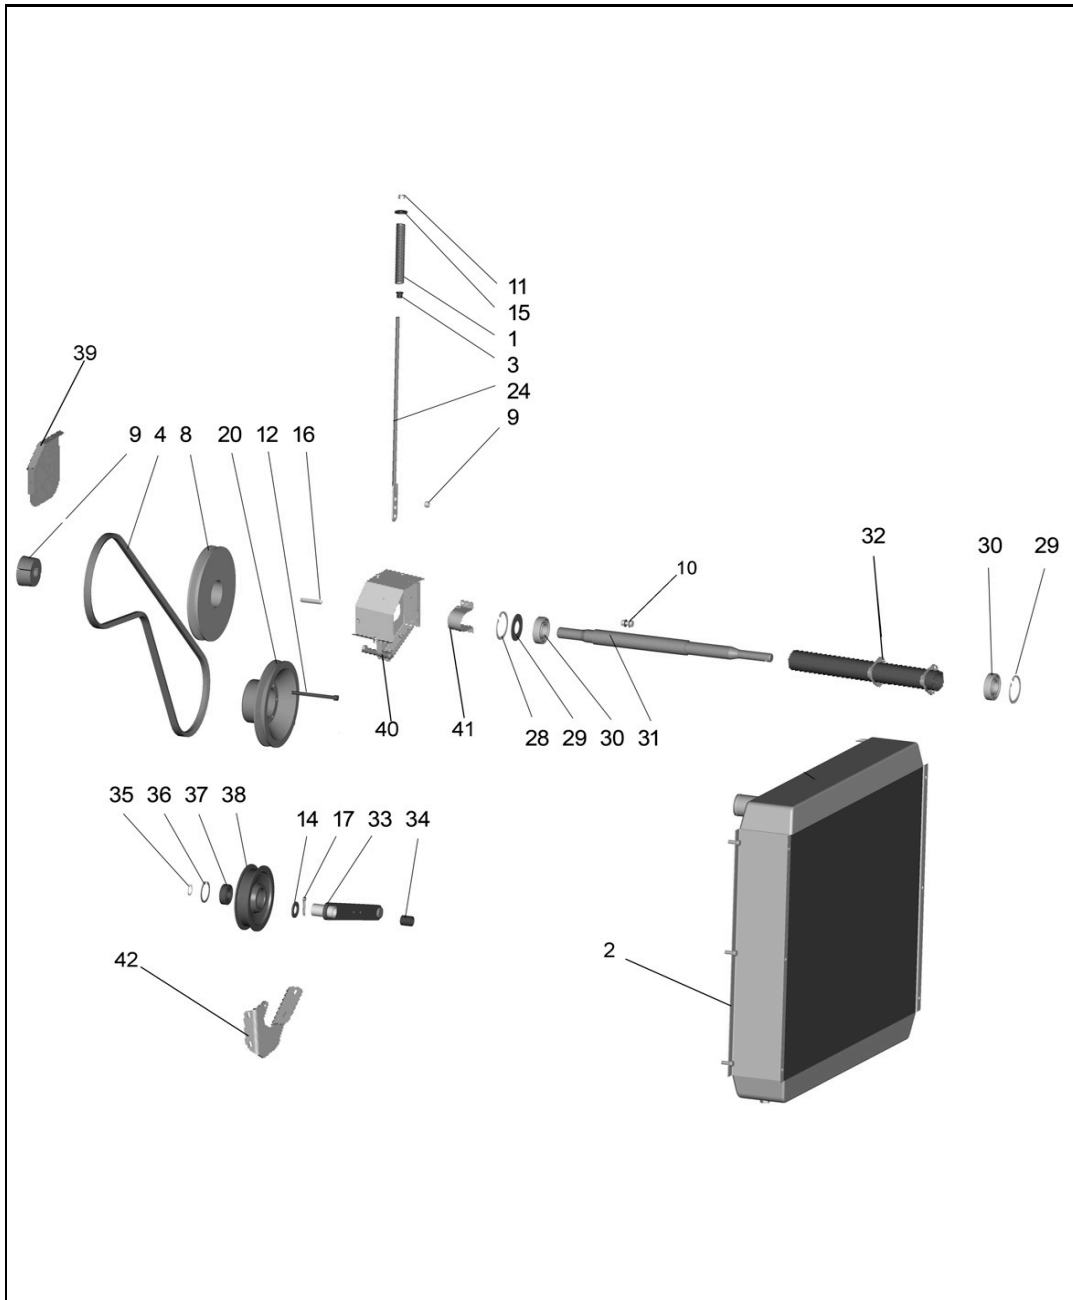

Jäähdytin 4-syl. CTA
Kylar 4-cylinder CTA

Cooler 4-cyl. CTA
Радиатор, 4-х цилиндровый двигатель CTA

15CBA

1	0415183	1	Jousi	Fjäder	Spring	Пружина
2	0493906	1	Jäähdytin	Kylare	Cooler	Охладитель
3	0553077	1	Laakeri	Lager	Bearing	Подшипник
4	0614224	1	Kiilahiha	Kilrem	V-belt	V-Ремень
8	0660043	1	Hihnapyörä	Remskiva	Pulley	Шкив
9	0660044	1	Lukitusnapa	Låsnav	locking hub	Замочная ступица
10	6221267	6	Ruuvi	Skruv	Screw	Винт
11	6594038	14	Lukkomutteri	Låsmutter	Lock nut	Гайка контровая
12	7002675	6	Kuusiokoloruuvi	Skruv	Screw	Винт
14	7400038	1	Aluslaatta	Bricka	Washer	Шайба
15	7414057	1	Aluslaatta	Bricka	Washer	Шайба
16	7716117	1	Tasakiila	Plankil	Flat key	Шпонка на лыске
17	7812204	1	Saksisokka	Saxpinne	Split pin	Шплинт
20	R700155	1	Hihnapyörä	Remskiva	Pulley	Шкив
24	R706476	1	Tanko	Stång	Rod	Стержень
28	7815248	2	Varmistinrenkas	Låsring	Circlip	Пружинный кольцевой замок
29	R700367	1	Välilevy	Mellanbricka	Washer	Шайба
30	0502366	2	Laakeri	Lager	Bearing	Подшипник
31	R700365	1	Akseli	Axel	Shaft	Вал
32	R700370	1	Putki	Rör	Pipe	Трубка
33	R693851	1	Varsi	Arm	Arm	Ручка
34	0552076	2	Holkki	Bussning	Bush	Втулка
35	7815017	1	Varmistinrenkas	Låsring	Circlip	Пружинный кольцевой замок
36	7815238	1	Varmistinrenkas	Låsring	Circlip	Пружинный кольцевой замок
37	0502364	1	Laakeri	Lager	Bearing	Подшипник
38	R687856	1	Kirstyspyörä	Spännrulle	Wheel	Колесо
39	R706711	1	Hihnasuojä	Remskydd	Belt guard	Охват
40	R706708	1	Tukilevy	Stödplät	Support plate	Опорная пластина
41	R700380	1	Kiinnitin	Fäste	Holder	Обойма
42	R706712	1	Tukilevy	Stödplät	Support plate	Опорная пластина