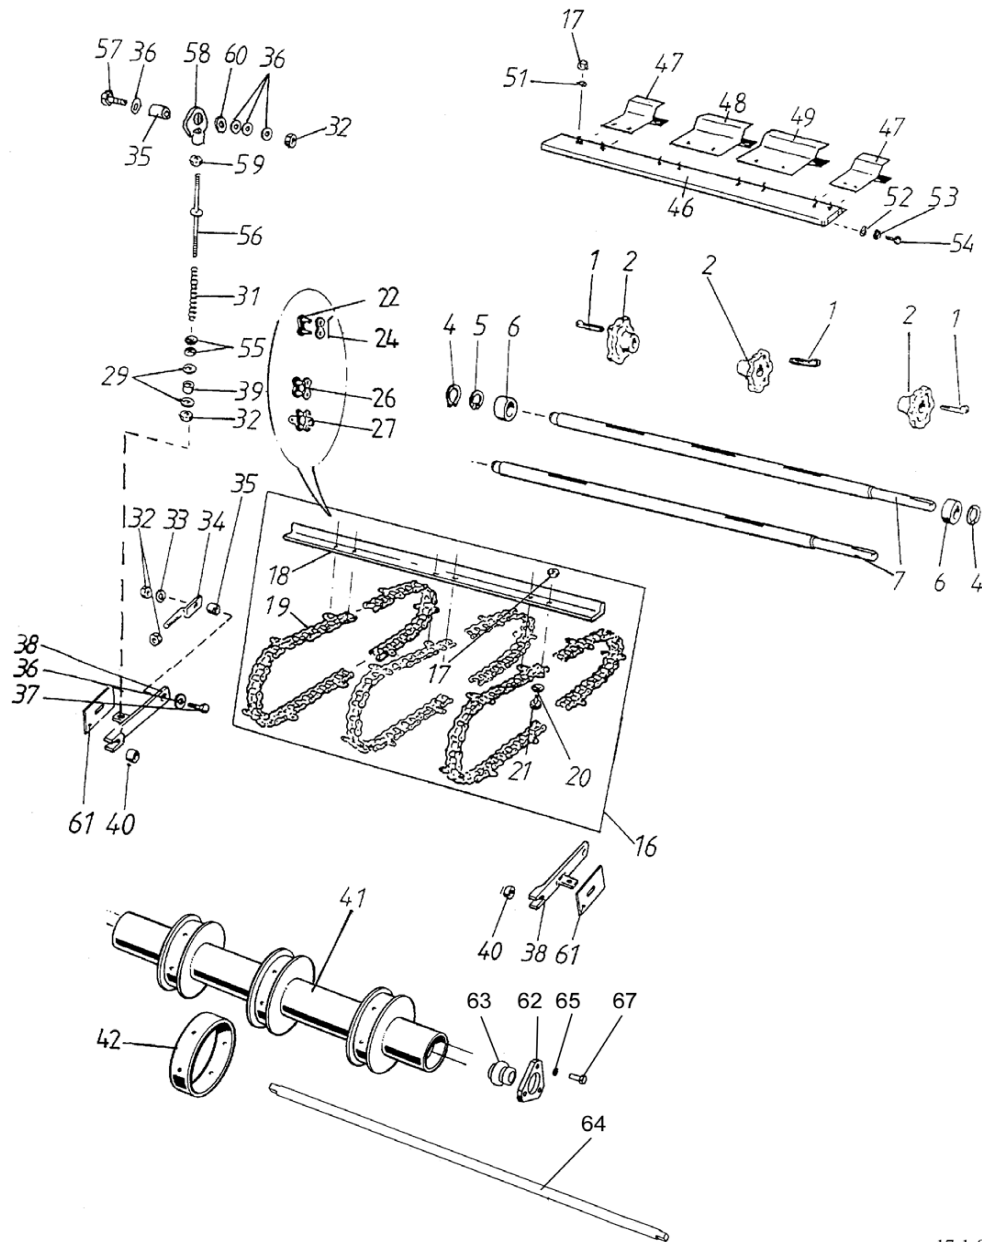

Syöttökuljettimen ketju 3-k HD
Inmatningselevatorns 3-kedja HD

Chain of crop elevator, 3-chain HD
Цепь наклонной камеры, 3 шт HD

11PK

17-1-05

1	7717170	3	Killa	Kil	Key	Шпонка
2	R580273	3	Ketjupyörä	Kedjehjul	Sprocket	Звездочка
4	7815254	2	Rengas	Ring	Ring	Кольцо
5	7815032	1	Rengas	Ring	Ring	Кольцо
6	0502367	2	Laakeri	Lager	Bearing	Подшипник
7	R691167	1	Akseli	Axel	Shaft	Вал
16	R707305	1	Ketju	Kedja	Chain	Цепь
17	6594038	98	Lukkomutteri	Låsmutter	Lock nut	Гайка контрольная
18	R691168	14	Kola	Medbringare	Scraper	Скребок
19	0657278	3	Ketju	Kedja	Chain	Цепь
20	7412469	84	Jousilaatta	Fjäderbricka	Spring washer	Шайба Гровера
21	6221260	84	Ruuvi	Skruv	Screw	Винт
22	0657186		Liitoslenkki	Länk	Link	Звено
24	R644658		Sokka	Pinne	Pin	Переходник
26	0657185		Lenkki	Länk	Link	Звено
27	0657187		Lenkki	Länk	Link	Звено
29	7400034	4	Aluslaatta	Bricka	Washer	Шайба
31	0415183	2	Jousi	Fjäder	Spring	Пружина
32	6594238	6	Lukkomutteri	Låsmutter	Lock nut	Гайка контрольная
33	7414473	2	Jousilaatta	Fjäderbricka	Spring washer	Шайба Гровера
34	R609603	2	Kiristin	Spännare	Tightener	Храповик
35	R609599	2	Holkki	Bussning	Bush	Втулка
36	7414062	2	Aluslaatta	Bricka	Washer	Шайба
37	6232177	2	Ruuvi	Skruv	Screw	Винт
38	R593609	2	Vipu	Spak	Lever	Рычаг
39	R096586	2	Holkki	Bussning	Bush	Втулка
40	R609572	2	Holkki	Bussning	Bush	Втулка
41	R692961	1	Akseli, maissi	Axel, majs	Shaft, corn	Вал, кукурузный
41	R703145	1	Alarumpu	Nedrestrumma	Lower Drumm	Нижний барабан
42	0400573	3	Vaimennin	Dämpare	Damper	Глушитель
46	R692974	1	Palkki	Balk	Balk	Балка
47	R692976	2	Kietomissuoja	Skydd	Guard	Защитная плита
48	R692982	1	Kietomissuoja	Skydd	Guard	Защитная плита
49	R692979	1	Kietomissuoja	Skydd	Guard	Защитная плита
51	7414057	8	Aluslaatta	Bricka	Washer	Шайба
52	7400032	4	Aluslaatta	Bricka	Washer	Шайба
53	7414469	4	Jousilaatta	Fjäderbricka	Spring washer	Шайба Гровера
54	6220486	4	Ruuvi	Skruv	Screw	Винт
55	0410122	4	Lautasjousi	Tallriksfjäder	Disk spring	Пружина диска
56	R692774	2	Varsi	Bårarm	Arm	Ручка
57	6232577	2	Ruuvi	Skruv	Screw	Винт
58	R692776	2	Lenkki	Länk	Link	Звено
59	6506634	2	Mutteri	Mutter	Nut	Гайка
60	0633671	2	Kumi	Gummi	Rubber	Резина
61	R673198	2	Levy	Plåt	Plate	Пластина
62	0569355	4	Laippa	Fläns	Flange	Фланец
62	R703143	2	Laippa	Fläns	Flange	Фланец
63	0511360	2	Kuulalaakeri	Lager	Bearing	Подшипник
64	R692967	1	Akseli	Axel	Shaft	Вал
65	7514010	6	Aluslevy	Bricka	Washer	Шайба
66	6226367	6	Ruuvi	Skruv	Screw	Винт

→ 555421

→ 555422

→ 555421

→ 555422

Päivitetty 17-1-05

Updated 17-1-05

SR 2035 - SR 2085

0814074

4/09