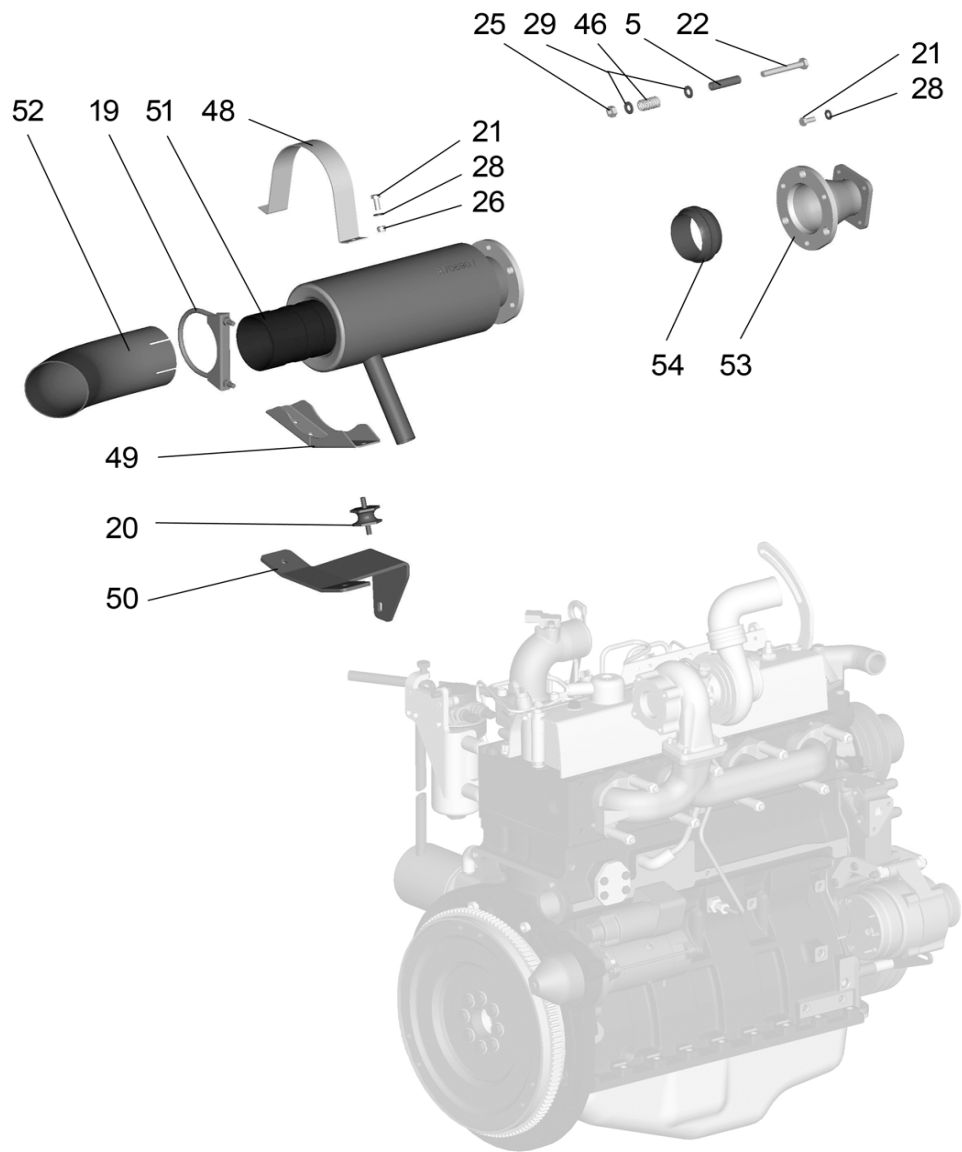

Äänenvaimennin 44 CTA
Ljuddämpare 44 CTA

Silencer 44 CTA
Глушитель, двигатель 44 CTA

15DB

5	0415108	3	Jousi	Fjäder	Spring	Пружина
19	0629190	1	Side	Stag	Link	Звено
19	0629190	1	Side	Stag	Link	Звено
20	0633674	2	Vaimennin	Dämpare	Damper	Глушитель
21	6221267	6	Ruuvi	Skruv	Screw	Винт
22	6228577	3	Ruuvi	Skruv	Screw	Винт
25	6506434	3	Mutteri	Mutter	Nut	Гайка
26	6594038	6	Lukkomutteri	Låsmutter	Lock nut	Гайка контрольная
28	7400032	10	Aluslaatta	Bricka	Washer	Шайба
29	7400033	6	Aluslaatta	Bricka	Washer	Шайба
46	R702940	3	Rajoliin	Stoppare	Limiter	Ограничитель
48	R706463	1	Kirstin	Slangklämma	Clamp	Скоба
49	R706464	1	Kiinnitin	Fäste	Holder	Обойма
50	R706904	1	Kannatin	Hållare	Holder	Обойма
51	R706907	1	Äänenvaimennin	Ljuddämpare	Silencer	Глушитель
52	R706909	1	Jatke	Förlängning	Extension	Триставка
53	R706943	1	Putki	Rör	Pipe	Трубка
54	R702939	2	Tiivisterengas	Tätningsring	Seal ring	Уплотнительное кольцо