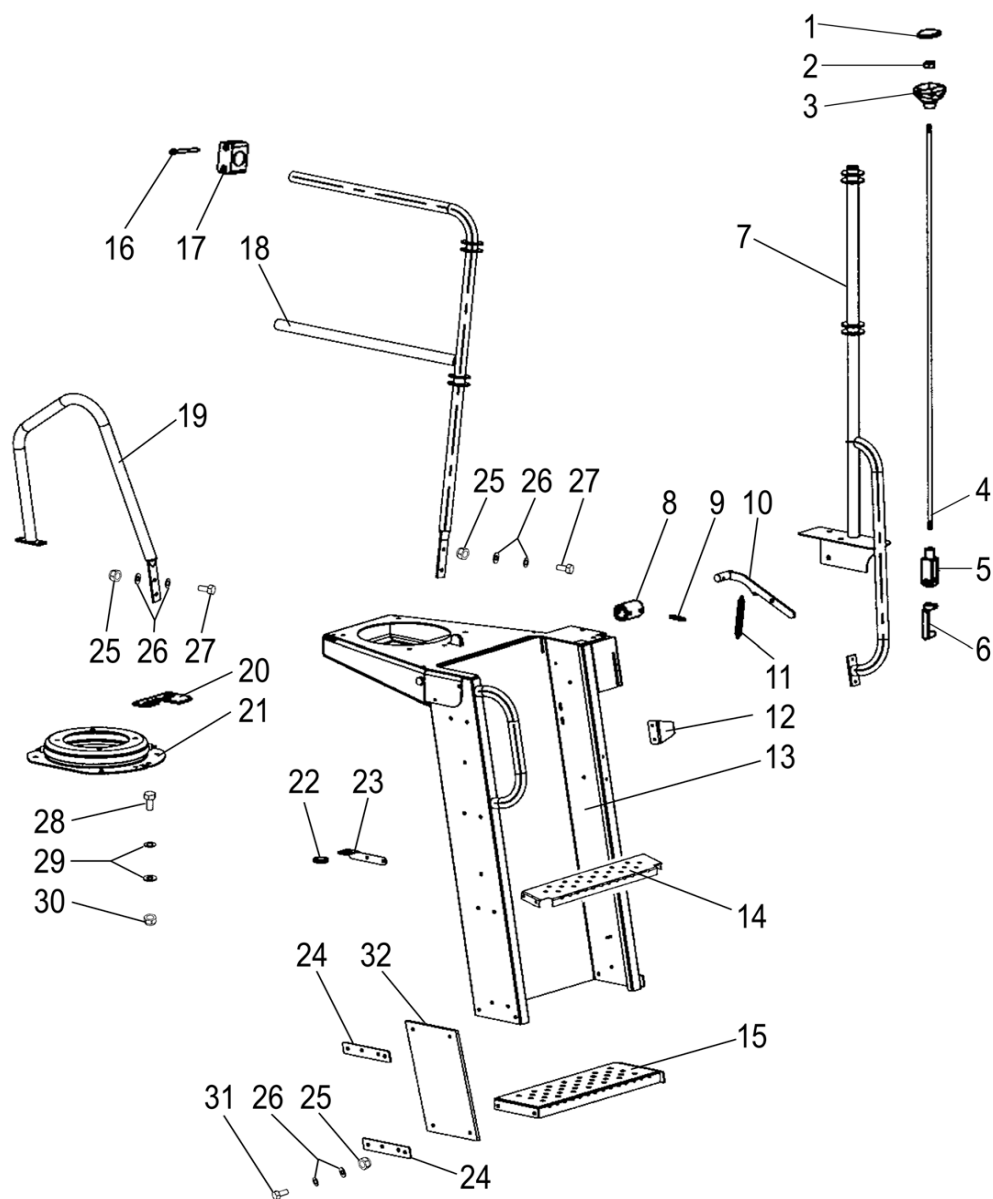

Portaat, sivuun käännettävät DL
Trappor, i sidoled svängbara DL

Stairs, laterally turnable DL
Лестница с боковым поворотом, DL

14AF

1	0879965	1	Linssi	Lins	Lens	Линза
2	6506034	1	Mutteri	Mutter	Nut	Гайка
3	0879942	1	Nuppi	Knopp	Knob	Ручоаять
4	R700176	1	Tanko	Stång	Rod	Стержень
5	0492121	1	Haarukka	Gaffel	Fork	Вилка
6	0492122	1	Tappi	Tapp	Pin	Переходник
7	R700175	1	Kaide	Ram	Rail	Поручень
8	R700299	1	Holkki	Bussning	Bush	Втулка
9	7814173	2	Jousisokka	Fjädersprint	Spring pin	Палец мотовила
10	R700901	1	Lukitusvipu	Låsanordning	Lock devise	Блокирующ. устр-во
11	0415113	1	Jousi	Fjäder	Spring	Пружина
12	R700903	1	Kiinnitin	Fäste	Holder	Обойма
13	R700170	1	Tikkaat	Trappa	Ladder	Лестница
14	R700158	4	Askelma	Trappsteg	Foot step	Ступень
15	R700178	1	Askelma	Trappsteg	Foot step	Ступень
16	7001398	6	Kuusiokoloruuvi	Skruv	Screw	Винт
17	0499506	3	Kiinnitin	Fäste	Holder	Обойма
18	R700198	1	Kaide	Ram	Rail	Поручень
19	R700277	1	Kaide	Ram	Rail	Поручень
20	R700904	1	Rajottin	Stoppare	Limiter	Ограничитель
21	0424440	1	Kääntölaakeri	Lager	Bearing	Подшипник
22	0633671	1	Kumi	Gummi	Rubber	Резина
23	R700995	1	Pidin	Hållare	Holder	Обойма
24	R700177	1	Levy	Plåt	Plate	Пластина
25	6594038	8	Lukkomutteri	Låsmutter	Lock nut	Гайка контровая
26	7400032	16	Aluslaatta	Bricka	Washer	Шайба
27	6221467	8	Ruuvi	Skruv	Screw	Винт
28	6226367	12	Ruuvi	Skruv	Screw	Винт
29	7400033	12	Aluslaatta	Bricka	Washer	Шайба
30	6594148	12	Lukkomutteri	Låsmutter	Lock nut	Гайка контровая
31	6221667	8	Ruuvi	Skruv	Screw	Винт
32	0424441	2	Kumi	Gummi	Rubber	Резина